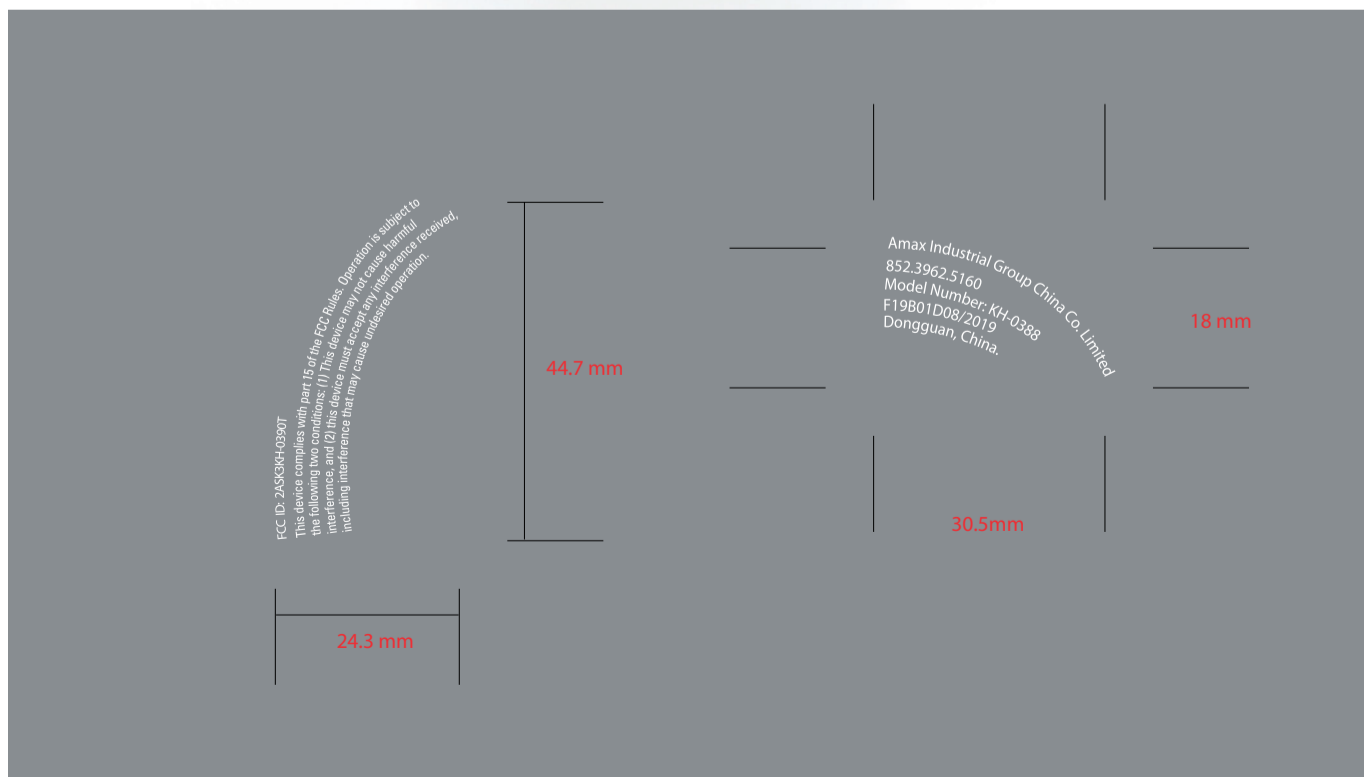

Gold

Black