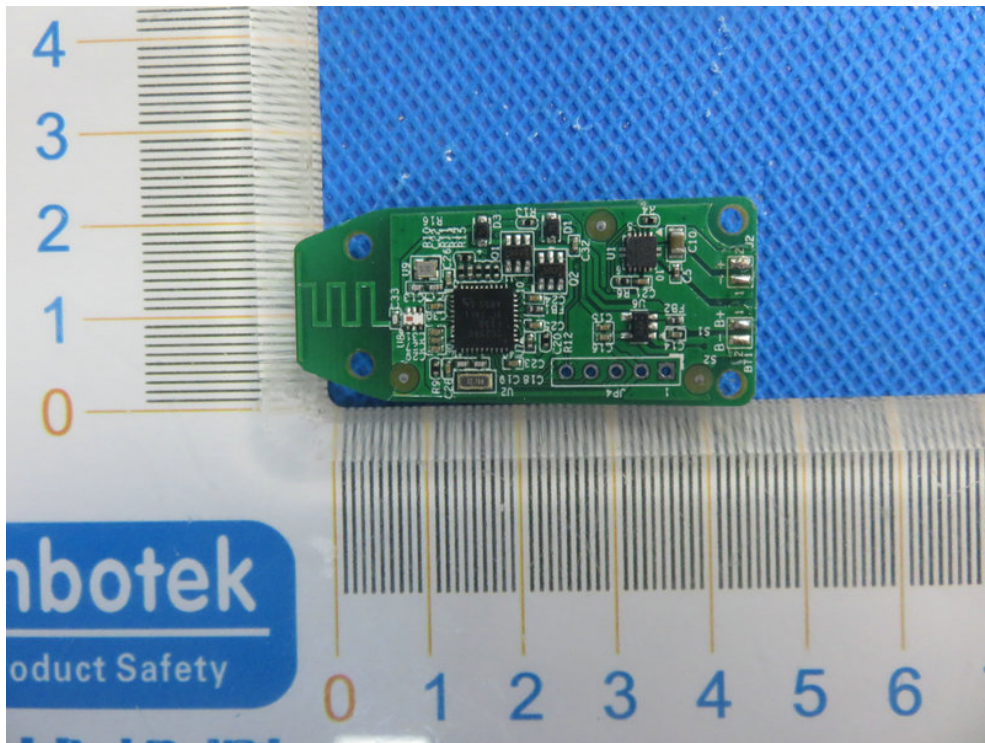

FCC ID: 2ASIP-ROSALIE

ANT