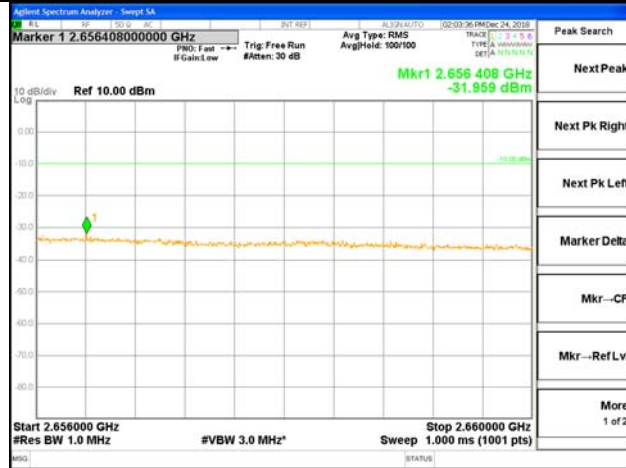

LTE band 41 / 20MHz /16QAM Highest Band Edge / 1 RB

2630-2655MHz

2655-2656MHz

2656-2660MHz

2660-2670MHz

2670-2689MHz

LTE BAND 41

LTE BAND 41

LTE band 41 / 20MHz / 16QAM Highest Band Edge / Full RB

2630-2655MHz

2655-2656MHz

2656-2660MHz

2660-2670MHz

2670-2689MHz