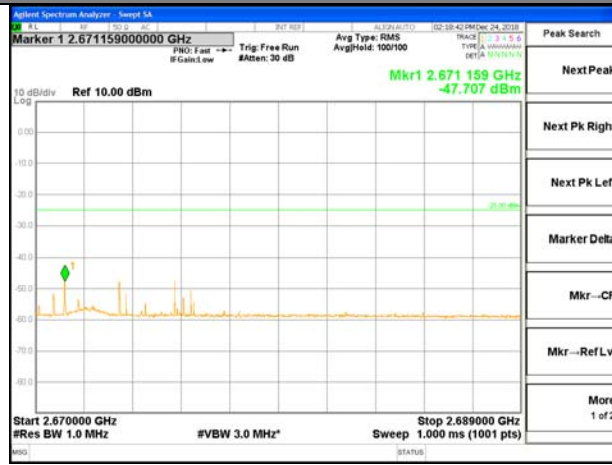

2670-2689MHz

LTE BAND 41

LTE BAND 41

LTE band 41 / 5MHz /16QAM Highest Band Edge / Full RB

2630-2655MHz

2655-2656MHz

2656-2660MHz

2660-2670MHz

2670-2689MHz

LTE band 41

LTE band 41 / 10MHz /QPSK Lowest Band Edge / 1 RB

LTE band 41

LTE band 41 / 10MHz /QPSK Highest Band Edge / 1 RB

2630-2655MHz

2655-2656MHz

2656-2660MHz

2660-2670MHz

2670-2689MHz

LTE band 41

LTE band 41 / 10MHz /QPSK Lowest Band Edge / Full RB

LTE band 41

LTE band 41/ 10MHz /QPSK Highest Band Edge / Full RB

2630-2655MHz

2655-2656MHz