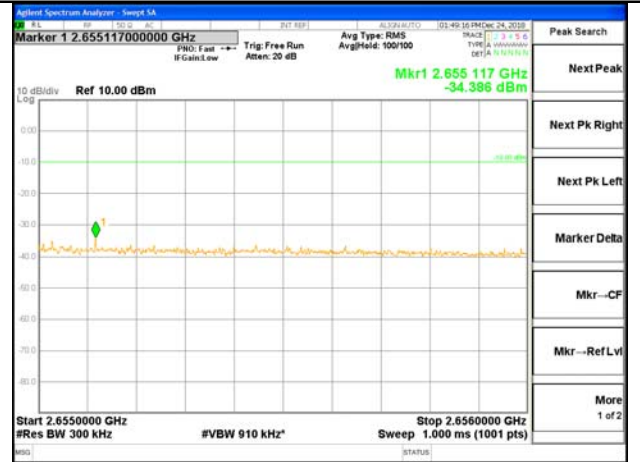

LTE BAND 41

LTE band 41 / 15MHz /16QAM Highest Band Edge / 1 RB

2630-2655MHz

2655-2656MHz

2656-2660MHz

2660-2670MHz

2670-2689MHz

LTE BAND 41

LTE BAND 41

LTE band 41 / 15MHz /16QAM Highest Band Edge / Full RB

2630-2655MHz

2655-2656MHz

2656-2660MHz

2660-2670MHz

2670-2689MHz

LTE band 41