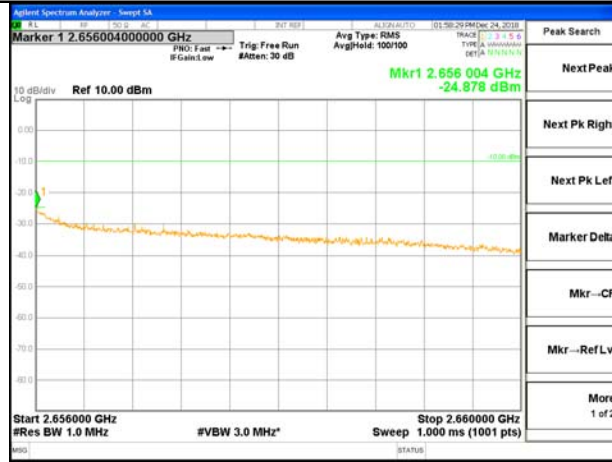

2670-2689MHz

LTE BAND 41

LTE BAND 41

LTE band 41 / 5MHz /16QAM Highest Band Edge / Full RB

2630-2655MHz

2655-2656MHz

2656-2660MHz

2660-2670MHz

2670-2689MHz

LTE band 41

LTE band 41 / 10MHz /QPSK Lowest Band Edge / 1 RB

LTE band 41

LTE band 41 / 10MHz /QPSK Highest Band Edge / 1 RB

2630-2655MHz

2655-2656MHz

2656-2660MHz