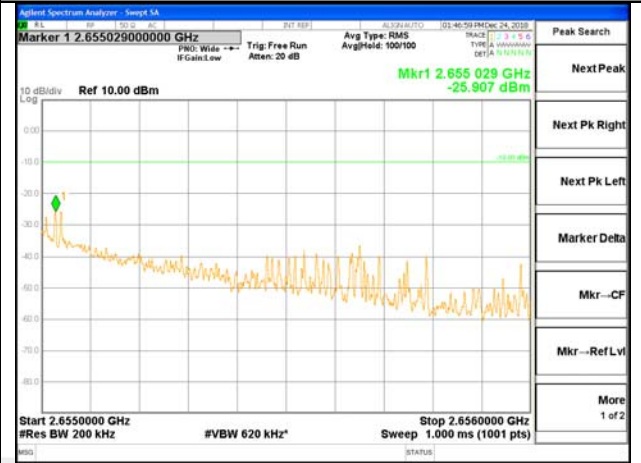

2670-2689MHz

LTE BAND 41

LTE BAND 41

LTE band 41 / 5MHz /16QAM Highest Band Edge / Full RB

2630-2655MHz

2655-2656MHz

2656-2660MHz

2660-2670MHz

2670-2689MHz

LTE band 41

LTE band 41 / 10MHz /QPSK Lowest Band Edge / 1 RB

LTE band 41

LTE band 41 / 10MHz /QPSK Highest Band Edge / 1 RB

2630-2655MHz

2655-2656MHz

2656-2660MHz

2660-2670MHz

2670-2689MHz

LTE band 41

LTE band 41 / 10MHz /QPSK Lowest Band Edge / Full RB

LTE band 41

LTE band 41/ 10MHz /QPSK Highest Band Edge / Full RB

2630-2655MHz

2655-2656MHz