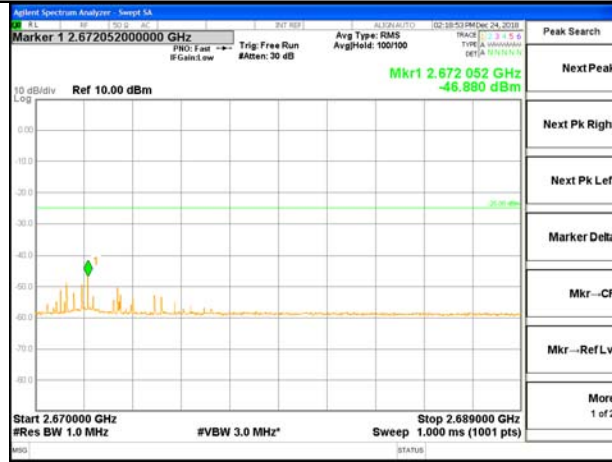

2655-2656MHz

2656-2660MHz

2660-2670MHz

2670-2689MHz

LTE BAND 41

LTE BAND 41

LTE band 41 / 10MHz /16QAM Highest Band Edge / Full RB

2630-2655MHz