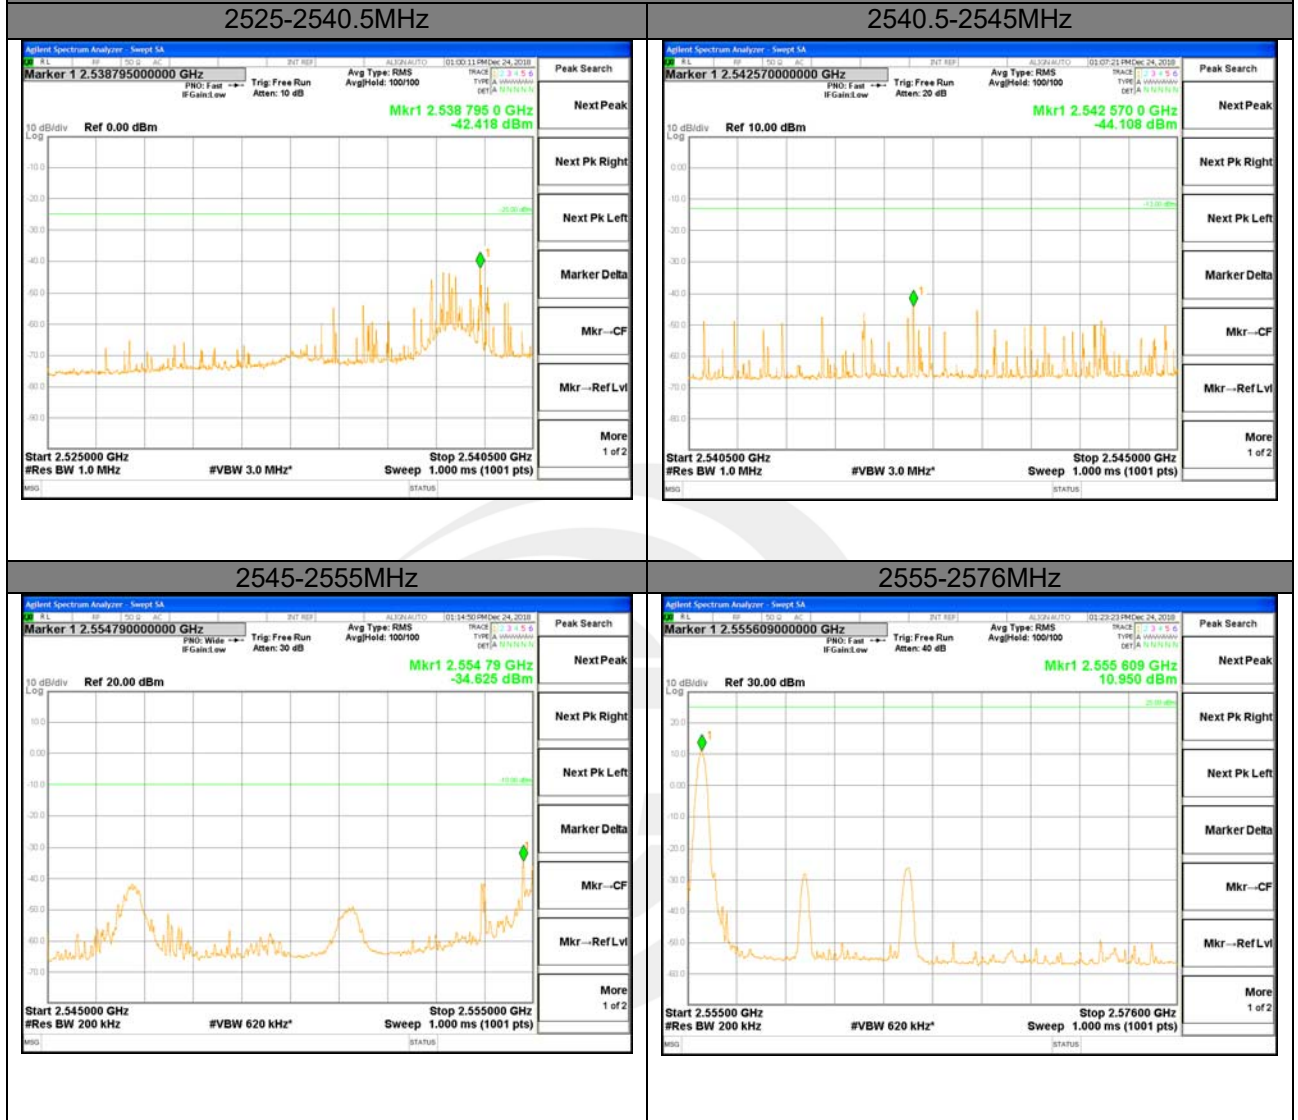

2660-2670MHz

2670-2689MHz

LTE band 41

LTE band 41 / 10MHz /QPSK Lowest Band Edge / Full RB

LTE band 41

LTE band 41/ 10MHz /QPSK Highest Band Edge / Full RB

2630-2655MHz

2655-2656MHz

2656-2660MHz

2660-2670MHz

2670-2689MHz

LTE BAND 41

LTE band 41 / 10MHz /16QAM Lowest Band Edge / 1 RB

LTE BAND 41

LTE band 41 / 10MHz /16QAM Highest Band Edge / 1 RB

2630-2655MHz

2655-2656MHz

2656-2660MHz

2660-2670MHz

2670-2689MHz

LTE BAND 41

LTE BAND 41

LTE band 41 / 10MHz /16QAM Highest Band Edge / Full RB

2630-2655MHz

2655-2656MHz

2656-2660MHz

2660-2670MHz

2670-2689MHz

LTE band 41

LTE band 41 / 15MHz /QPSK Lowest Band Edge / 1 RB

LTE band 41

LTE band 41 / 15MHz /QPSK Highest Band Edge / 1 RB