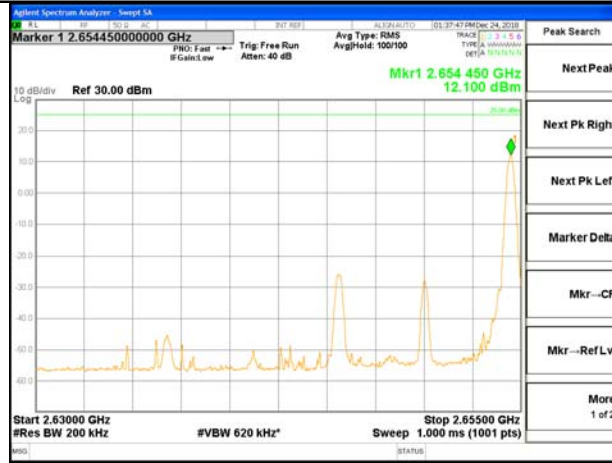

2670-2689MHz

LTE band 41

LTE band 41 / 10MHz /QPSK Lowest Band Edge / 1 RB

LTE band 41

LTE band 41 / 10MHz /QPSK Highest Band Edge / 1 RB

2630-2655MHz

2655-2656MHz

2656-2660MHz