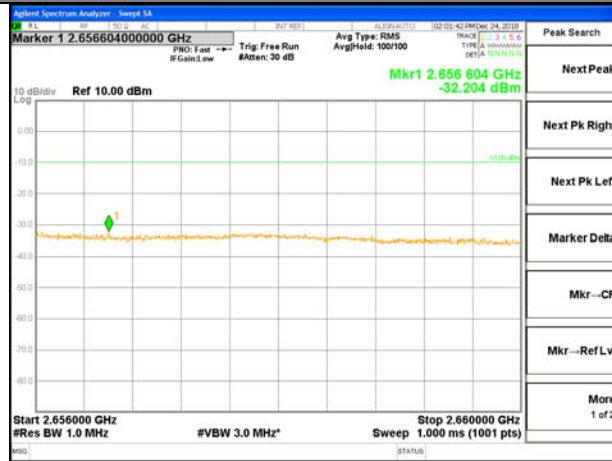

LTE band 41 / 15MHz /QPSK Highest Band Edge / Full RB

2630-2655MHz

2655-2656MHz

2656-2660MHz

2660-2670MHz

2670-2689MHz

LTE BAND 41

LTE band 41 / 15MHz /16QAM Lowest Band Edge / 1 RB

LTE BAND 41

LTE band 41 / 15MHz /16QAM Highest Band Edge / 1 RB

2630-2655MHz

2655-2656MHz

2656-2660MHz

2660-2670MHz

2670-2689MHz

LTE BAND 41