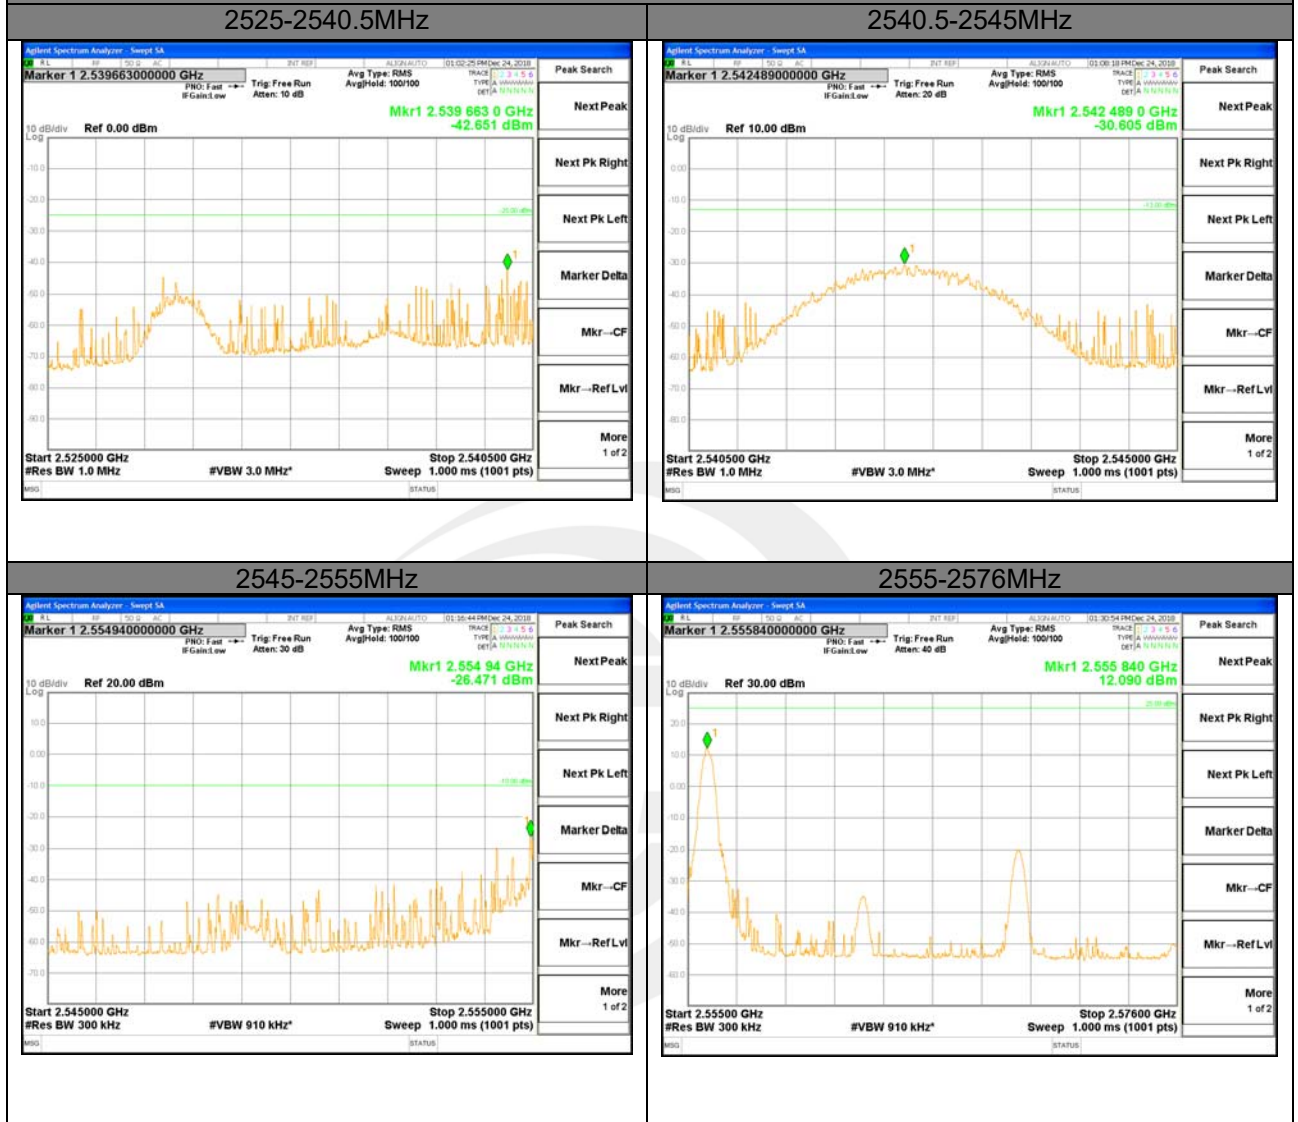

2655-2656MHz

2656-2660MHz

2660-2670MHz

2670-2689MHz

LTE BAND 41

LTE BAND 41

LTE band 41 / 10MHz /16QAM Highest Band Edge / Full RB

2630-2655MHz

2655-2656MHz

2656-2660MHz

2660-2670MHz

2670-2689MHz

LTE band 41

LTE band 41 / 15MHz /QPSK Lowest Band Edge / 1 RB

LTE band 41

LTE band 41 / 15MHz /QPSK Highest Band Edge / 1 RB

2630-2655MHz

2655-2656MHz

2656-2660MHz

2660-2670MHz

2670-2689MHz

LTE band 41

LTE band 41 / 15MHz /QPSK Lowest Band Edge / Full RB

LTE band 41

LTE band 41 / 15MHz /QPSK Highest Band Edge / Full RB

2630-2655MHz

2655-2656MHz

2656-2660MHz

2660-2670MHz

2670-2689MHz

LTE BAND 41

LTE band 41 / 15MHz /16QAM Lowest Band Edge / 1 RB