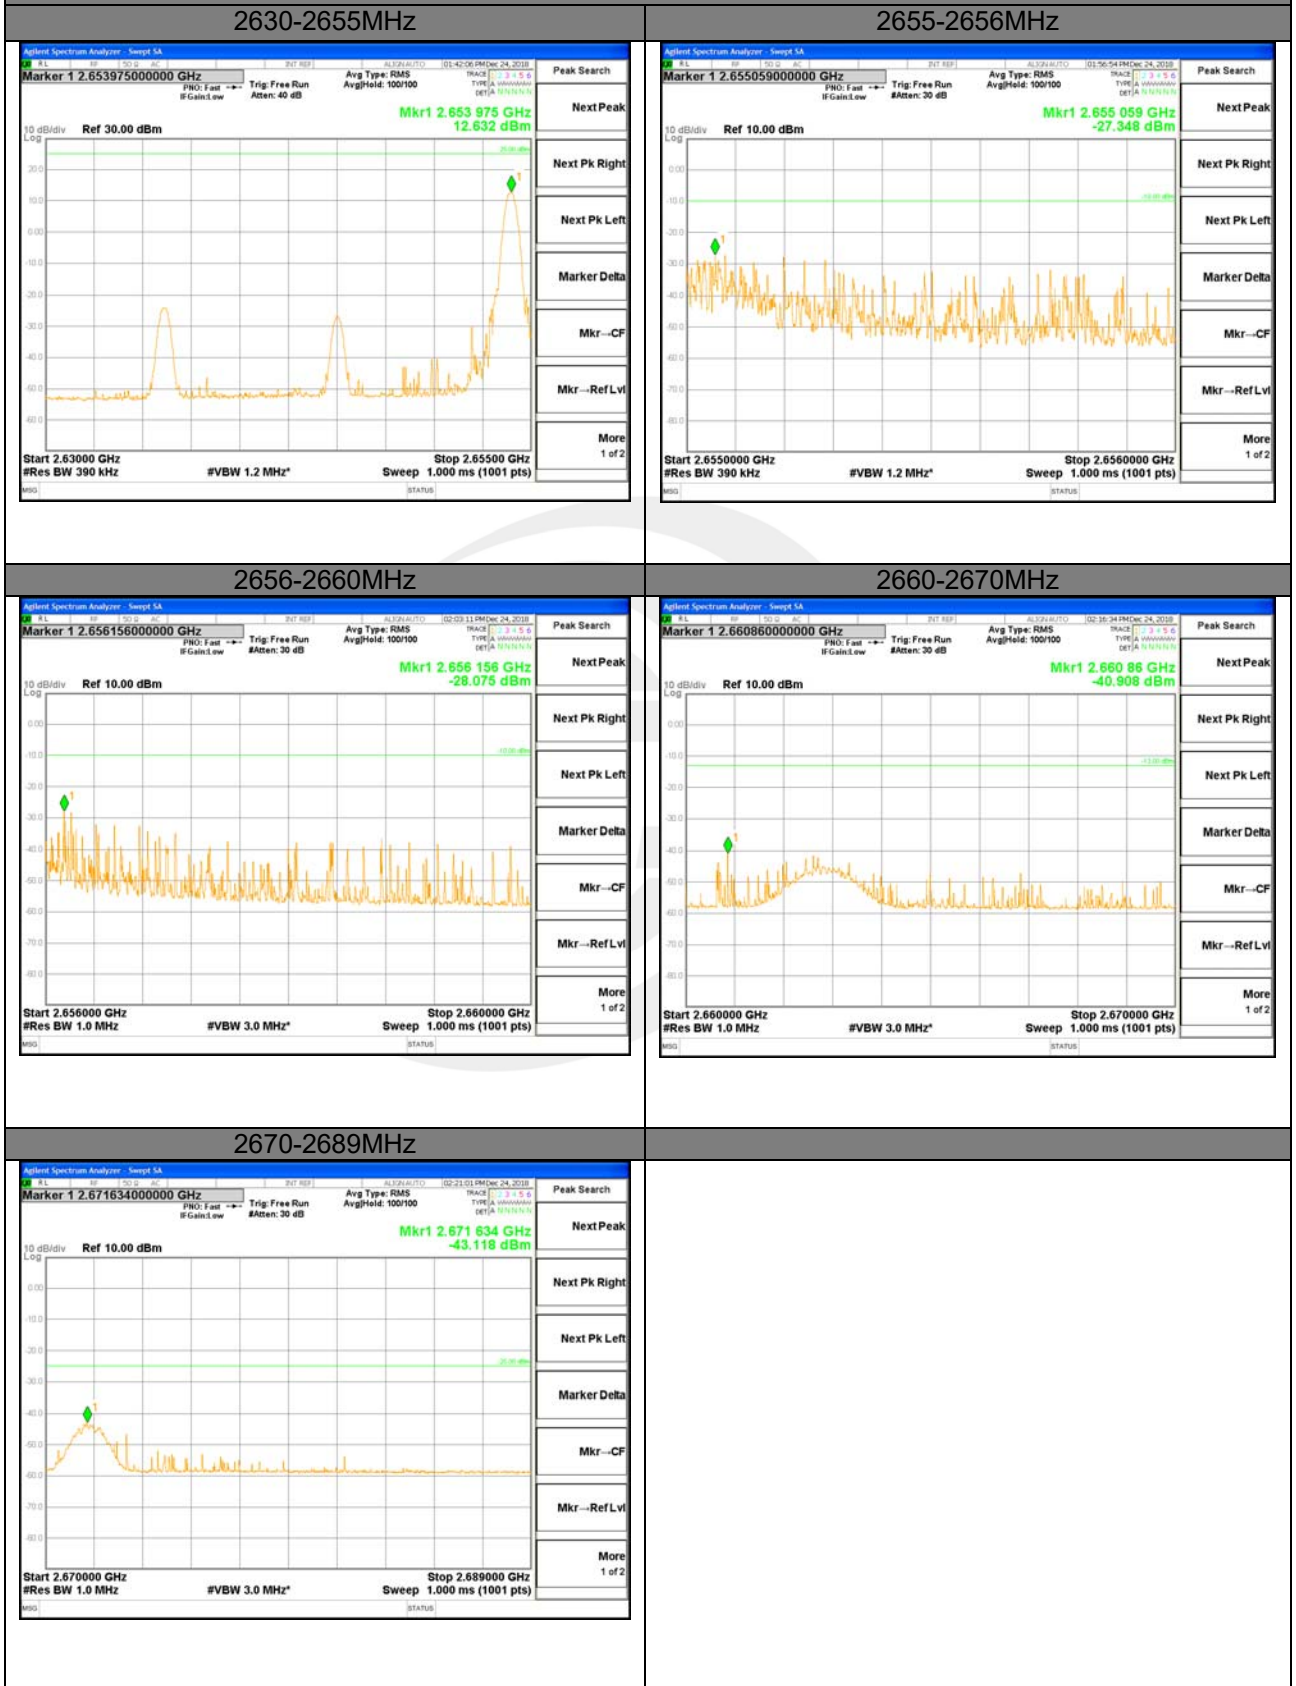

LTE BAND 41

LTE band 41 / 15MHz /16QAM Highest Band Edge / 1 RB

2630-2655MHz

2655-2656MHz

2656-2660MHz

2660-2670MHz

2670-2689MHz

LTE BAND 41

LTE BAND 41

LTE band 41 / 15MHz /16QAM Highest Band Edge / Full RB

2630-2655MHz

2655-2656MHz

2656-2660MHz

2660-2670MHz

2670-2689MHz

LTE band 41

LTE band 41 / 20MHz /QPSK Lowest Band Edge / 1 RB

LTE band 41

LTE band 41 / 20MHz /QPSK    Highest Band Edge / 1 RB

LTE band 41

LTE band 41 / 20MHz /QPSK Lowest Band Edge / Full RB

LTE band 41

LTE band 41 / 20MHz /QPSK Highest Band Edge / Full RB

2630-2655MHz

2655-2656MHz

2656-2660MHz

2660-2670MHz

2670-2689MHz

LTE BAND 41

LTE band 41 / 20MHz /16QAM Lowest Band Edge / 1 RB

LTE BAND 41