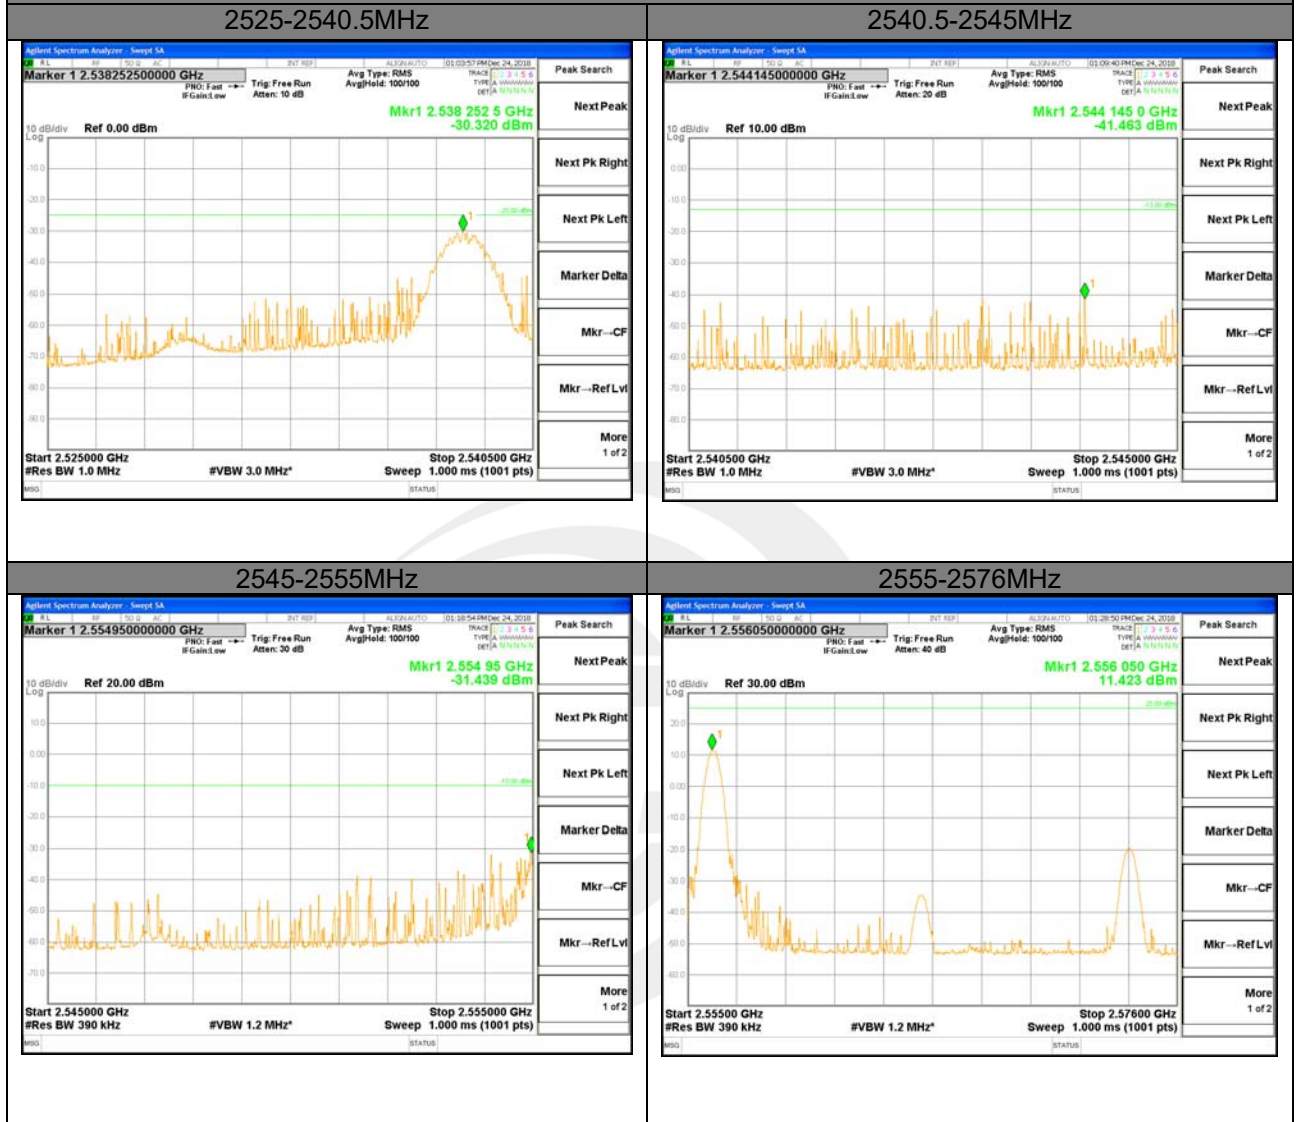

LTE BAND 41

LTE band 41 / 15MHz /16QAM Highest Band Edge / 1 RB

2630-2655MHz

2655-2656MHz

2656-2660MHz

2660-2670MHz

2670-2689MHz

LTE BAND 41

LTE BAND 41

LTE band 41 / 15MHz /16QAM Highest Band Edge / Full RB

2630-2655MHz

2655-2656MHz

2656-2660MHz

2660-2670MHz

2670-2689MHz

LTE band 41

LTE band 41 / 20MHz /QPSK Lowest Band Edge / 1 RB

LTE band 41

LTE band 41 / 20MHz /QPSK    Highest Band Edge / 1 RB

LTE band 41

LTE band 41 / 20MHz /QPSK Lowest Band Edge / Full RB

LTE band 41

LTE band 41 / 20MHz /QPSK Highest Band Edge / Full RB

2630-2655MHz

2655-2656MHz

2656-2660MHz

2660-2670MHz

2670-2689MHz

LTE BAND 41

LTE band 41 / 20MHz /16QAM Lowest Band Edge / 1 RB

LTE BAND 41