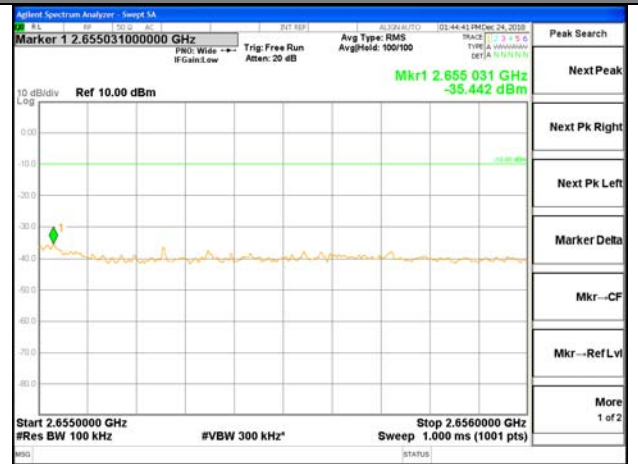

LTE BAND 41

LTE band 41 / 5MHz /16QAM Lowest Band Edge / 1 RB

LTE BAND 41

LTE band 41 / 5MHz/16QAM Highest Band Edge / 1 RB

2630-2655MHz

2655-2656MHz

2656-2660MHz

2660-2670MHz

2670-2689MHz

LTE BAND 41

LTE BAND 41

LTE band 41 / 5MHz /16QAM Highest Band Edge / Full RB

2630-2655MHz

2655-2656MHz

2656-2660MHz

2660-2670MHz

2670-2689MHz

LTE band 41

LTE band 41 / 10MHz /QPSK Lowest Band Edge / 1 RB

LTE band 41

LTE band 41 / 10MHz /QPSK Highest Band Edge / 1 RB

2630-2655MHz

2655-2656MHz

2656-2660MHz