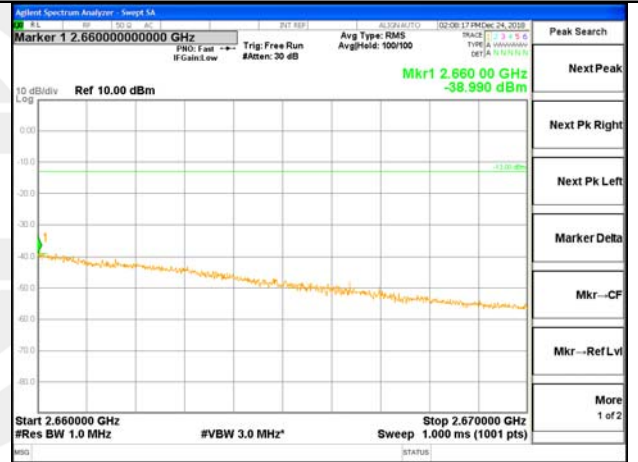

LTE BAND 41

LTE band 41 / 5MHz /16QAM Lowest Band Edge / 1 RB

LTE BAND 41

LTE band 41 / 5MHz/16QAM Highest Band Edge / 1 RB

2630-2655MHz

2655-2656MHz

2656-2660MHz

2660-2670MHz

2670-2689MHz

LTE BAND 41

LTE BAND 41

LTE band 41 / 5MHz /16QAM Highest Band Edge / Full RB

2630-2655MHz

2655-2656MHz

2656-2660MHz

2660-2670MHz

2670-2689MHz

LTE band 41

LTE band 41 / 10MHz /QPSK Lowest Band Edge / 1 RB

LTE band 41

LTE band 41 / 10MHz /QPSK Highest Band Edge / 1 RB

2630-2655MHz

2655-2656MHz

2656-2660MHz