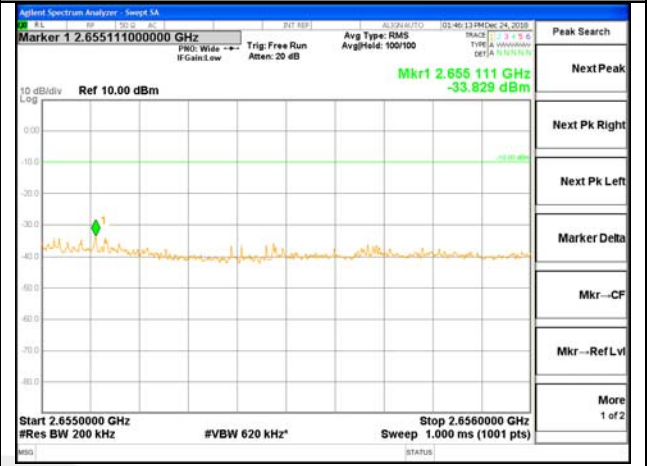

2660-2670MHz

2670-2689MHz

LTE band 41

LTE band 41 / 10MHz /QPSK Lowest Band Edge / Full RB

LTE band 41

LTE band 41/ 10MHz /QPSK Highest Band Edge / Full RB

2630-2655MHz

2655-2656MHz

2656-2660MHz

2660-2670MHz

2670-2689MHz

LTE BAND 41

LTE band 41 / 10MHz /16QAM Lowest Band Edge / 1 RB

LTE BAND 41

LTE band 41 / 10MHz /16QAM Highest Band Edge / 1 RB

2630-2655MHz