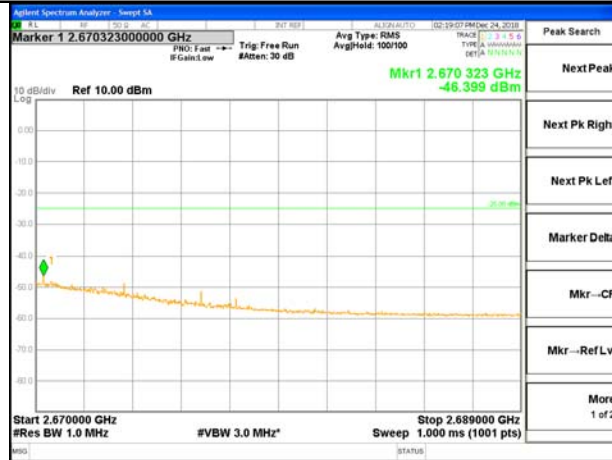

2655-2656MHz

2656-2660MHz

2660-2670MHz

2670-2689MHz

LTE BAND 41

LTE BAND 41

LTE band 41 / 10MHz /16QAM Highest Band Edge / Full RB

2630-2655MHz

2655-2656MHz

2656-2660MHz

2660-2670MHz

2670-2689MHz

LTE band 41

LTE band 41 / 15MHz /QPSK Lowest Band Edge / 1 RB

LTE band 41

LTE band 41 / 15MHz /QPSK Highest Band Edge / 1 RB

2630-2655MHz

2655-2656MHz

2656-2660MHz

2660-2670MHz

2670-2689MHz

LTE band 41

LTE band 41 / 15MHz /QPSK Lowest Band Edge / Full RB

LTE band 41