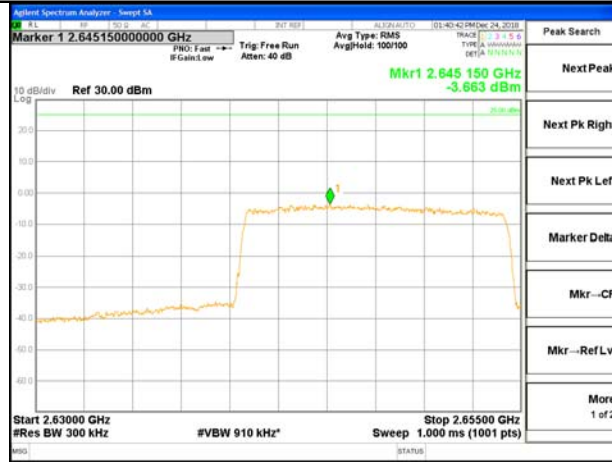

LTE band 41 / 15MHz /QPSK Highest Band Edge / Full RB

2630-2655MHz

2655-2656MHz

2656-2660MHz

2660-2670MHz

2670-2689MHz

LTE BAND 41

LTE band 41 / 15MHz /16QAM Lowest Band Edge / 1 RB

LTE BAND 41

LTE band 41 / 15MHz /16QAM Highest Band Edge / 1 RB

2630-2655MHz

2655-2656MHz

2656-2660MHz

2660-2670MHz

2670-2689MHz

LTE BAND 41

LTE BAND 41

LTE band 41 / 15MHz /16QAM Highest Band Edge / Full RB

2630-2655MHz

2655-2656MHz

2656-2660MHz

2660-2670MHz

2670-2689MHz

LTE band 41