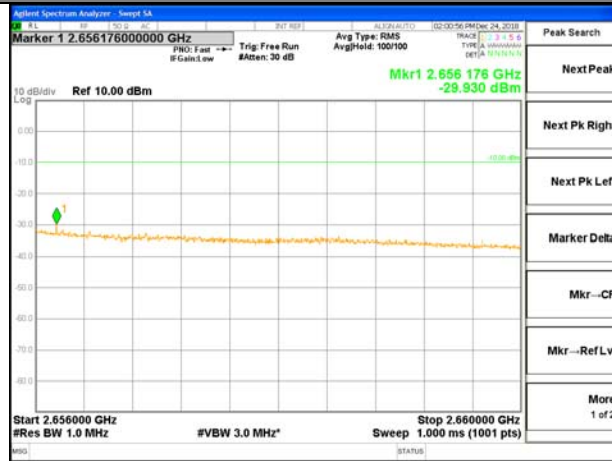

2660-2670MHz

2670-2689MHz

LTE band 41

LTE band 41 / 10MHz /QPSK Lowest Band Edge / Full RB

LTE band 41

LTE band 41/ 10MHz /QPSK Highest Band Edge / Full RB

2630-2655MHz

2655-2656MHz

2656-2660MHz

2660-2670MHz

2670-2689MHz

LTE BAND 41

LTE band 41 / 10MHz /16QAM Lowest Band Edge / 1 RB

LTE BAND 41

LTE band 41 / 10MHz /16QAM Highest Band Edge / 1 RB

2630-2655MHz