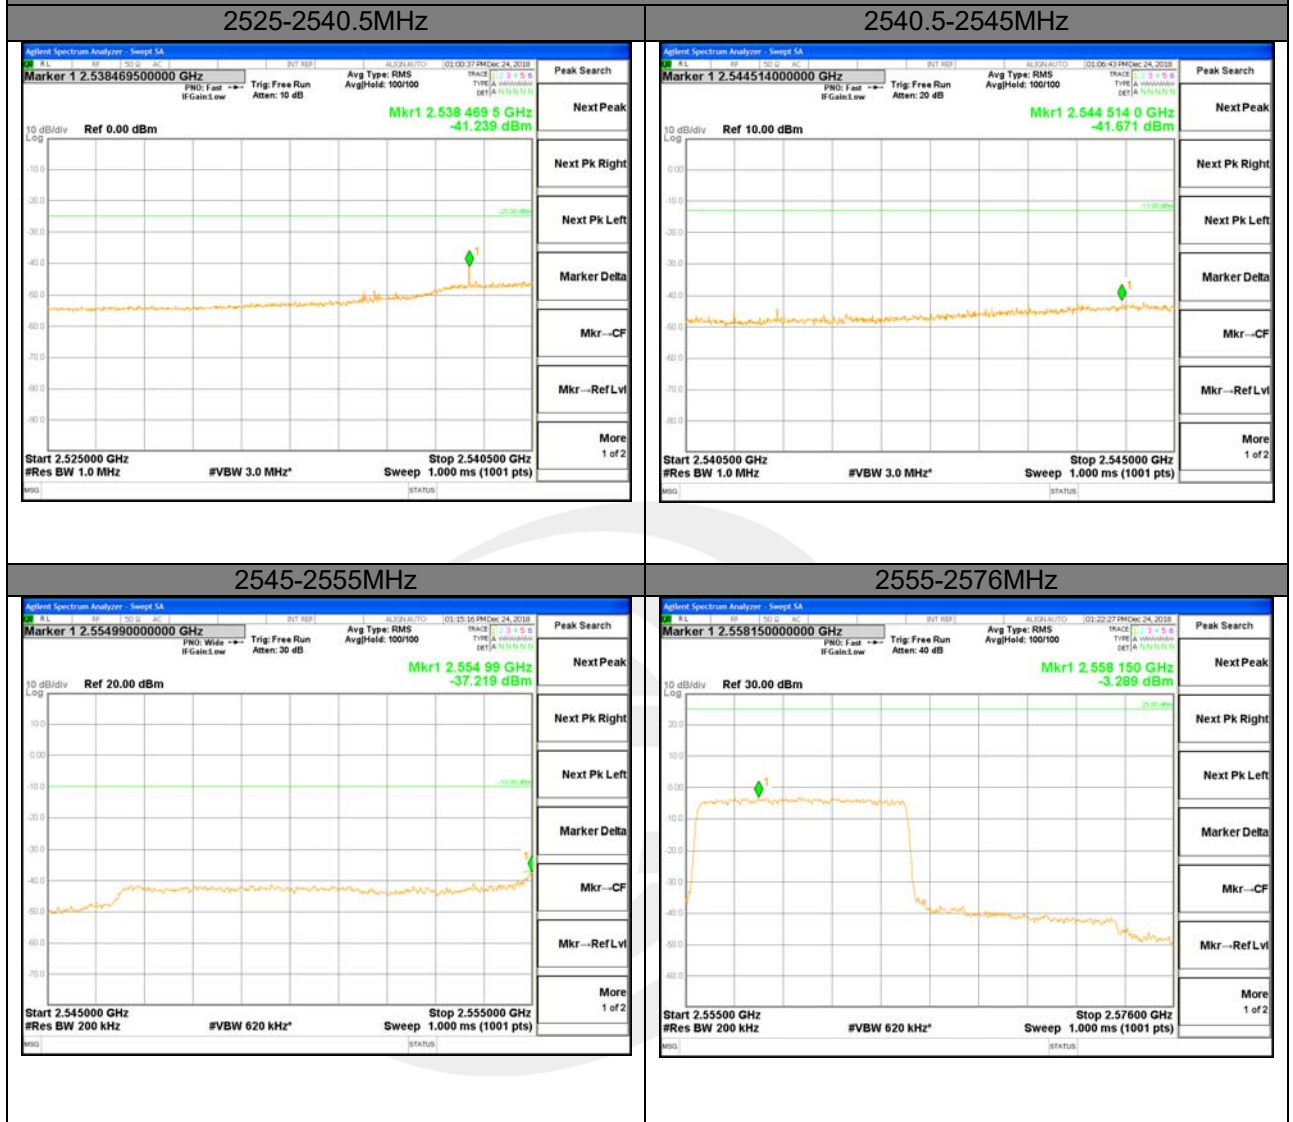

2670-2689MHz

LTE band 41

LTE band 41 / 10MHz /QPSK Lowest Band Edge / 1 RB

LTE band 41

LTE band 41 / 10MHz /QPSK Highest Band Edge / 1 RB

2630-2655MHz

2655-2656MHz

2656-2660MHz

2660-2670MHz

2670-2689MHz

LTE band 41

LTE band 41 / 10MHz /QPSK Lowest Band Edge / Full RB

LTE band 41

LTE band 41/ 10MHz /QPSK Highest Band Edge / Full RB

2630-2655MHz

2655-2656MHz

2656-2660MHz

2660-2670MHz

2670-2689MHz

LTE BAND 41

LTE band 41 / 10MHz /16QAM Lowest Band Edge / 1 RB

LTE BAND 41

LTE band 41 / 10MHz /16QAM Highest Band Edge / 1 RB

2630-2655MHz

2655-2656MHz

2656-2660MHz

2660-2670MHz

2670-2689MHz

LTE BAND 41

LTE BAND 41

LTE band 41 / 10MHz /16QAM Highest Band Edge / Full RB

2630-2655MHz