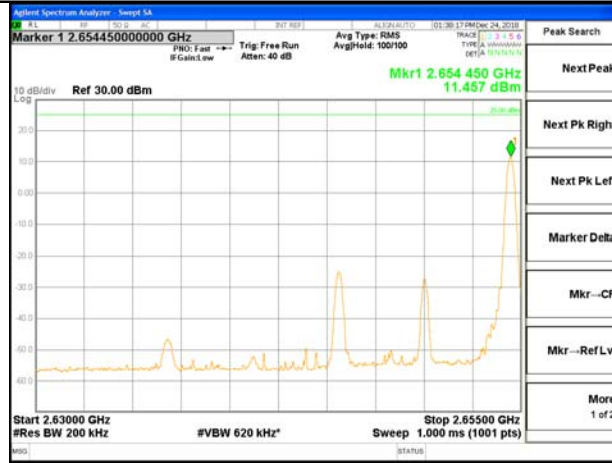

2656-2660MHz

2660-2670MHz

2670-2689MHz

LTE BAND 41

LTE band 41 / 10MHz /16QAM Lowest Band Edge / 1 RB

LTE BAND 41

LTE band 41 / 10MHz /16QAM Highest Band Edge / 1 RB

2630-2655MHz

2655-2656MHz

2656-2660MHz

2660-2670MHz

2670-2689MHz

LTE BAND 41

LTE BAND 41

LTE band 41 / 10MHz /16QAM Highest Band Edge / Full RB

2630-2655MHz