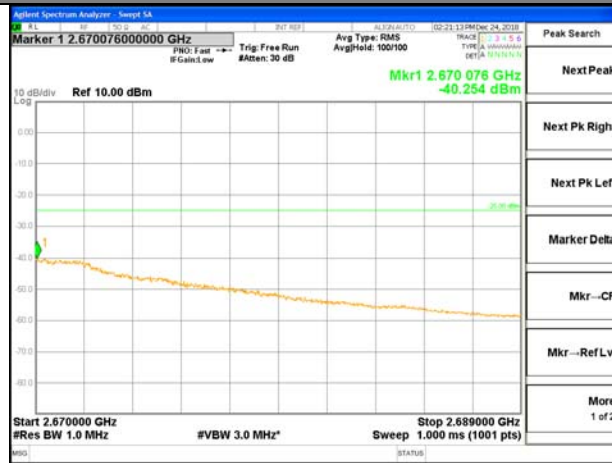

LTE band 41 / 20MHz /QPSK Lowest Band Edge / 1 RB

LTE band 41

LTE band 41 / 20MHz /QPSK    Highest Band Edge / 1 RB

LTE band 41

LTE band 41 / 20MHz /QPSK Lowest Band Edge / Full RB

LTE band 41

LTE band 41 / 20MHz /QPSK Highest Band Edge / Full RB

2630-2655MHz

2655-2656MHz

2656-2660MHz

2660-2670MHz

2670-2689MHz

LTE BAND 41

LTE band 41 / 20MHz /16QAM Lowest Band Edge / 1 RB

LTE BAND 41

LTE band 41 / 20MHz /16QAM Highest Band Edge / 1 RB

2630-2655MHz

2655-2656MHz

2656-2660MHz

2660-2670MHz

2670-2689MHz

LTE BAND 41

LTE BAND 41