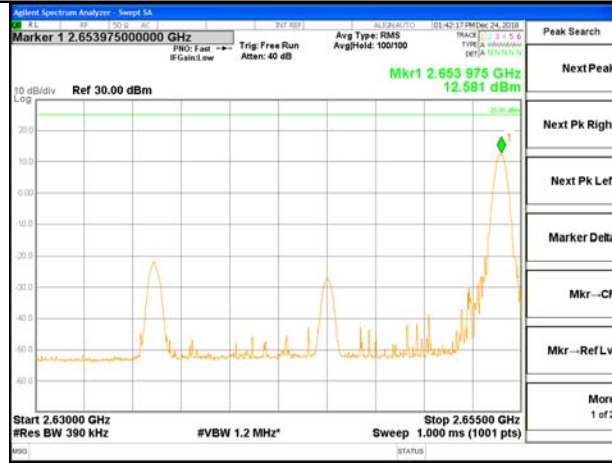

2630-2655MHz

2655-2656MHz

2656-2660MHz

2660-2670MHz

2670-2689MHz

LTE BAND 41

LTE band 41 / 20MHz /16QAM Lowest Band Edge / 1 RB

LTE BAND 41

LTE band 41 / 20MHz /16QAM Highest Band Edge / 1 RB

2630-2655MHz

2655-2656MHz

2656-2660MHz

2660-2670MHz

2670-2689MHz

LTE BAND 41

LTE BAND 41