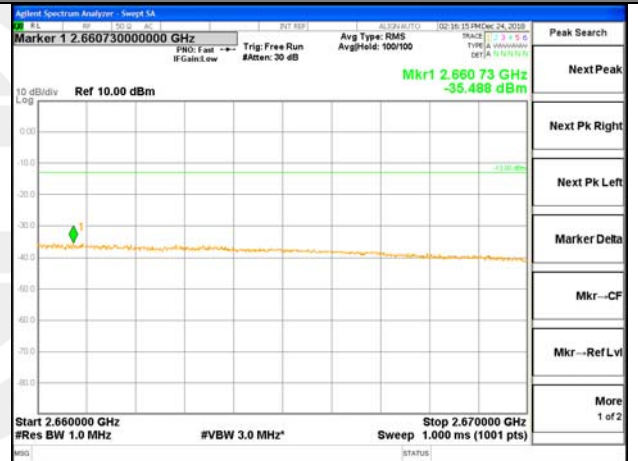

LTE band 41 / 20MHz /QPSK Lowest Band Edge / 1 RB

LTE band 41

LTE band 41 / 20MHz /QPSK    Highest Band Edge / 1 RB

LTE band 41

LTE band 41 / 20MHz /QPSK Lowest Band Edge / Full RB

LTE band 41

LTE band 41 / 20MHz /QPSK Highest Band Edge / Full RB

2630-2655MHz

2655-2656MHz

2656-2660MHz

2660-2670MHz

2670-2689MHz

LTE BAND 41

LTE band 41 / 20MHz /16QAM Lowest Band Edge / 1 RB

LTE BAND 41

LTE band 41 / 20MHz /16QAM Highest Band Edge / 1 RB

2630-2655MHz

2655-2656MHz

2656-2660MHz

2660-2670MHz

2670-2689MHz

LTE BAND 41

LTE BAND 41

LTE band 41 / 20MHz / 16QAM Highest Band Edge / Full RB

2630-2655MHz

2655-2656MHz

2656-2660MHz

2660-2670MHz

2670-2689MHz