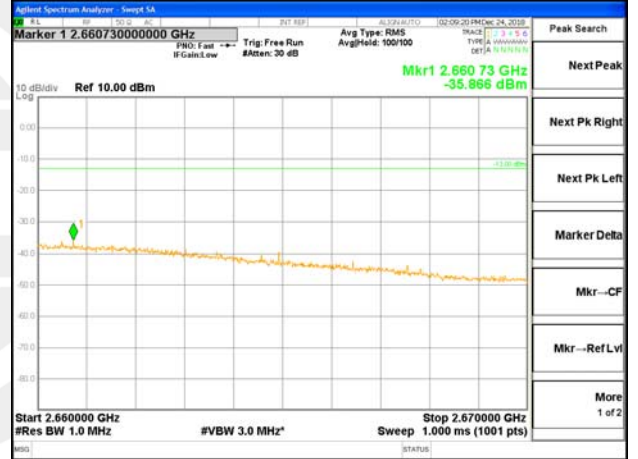

2656-2660MHz

2660-2670MHz

2670-2689MHz

LTE BAND 41

LTE band 41 / 10MHz /16QAM Lowest Band Edge / 1 RB

LTE BAND 41

LTE band 41 / 10MHz /16QAM Highest Band Edge / 1 RB

2630-2655MHz

2655-2656MHz

2656-2660MHz

2660-2670MHz

2670-2689MHz

LTE BAND 41

LTE BAND 41

LTE band 41 / 10MHz /16QAM Highest Band Edge / Full RB

2630-2655MHz

2655-2656MHz

2656-2660MHz

2660-2670MHz

2670-2689MHz

LTE band 41

LTE band 41 / 15MHz /QPSK Lowest Band Edge / 1 RB

LTE band 41

LTE band 41 / 15MHz /QPSK Highest Band Edge / 1 RB