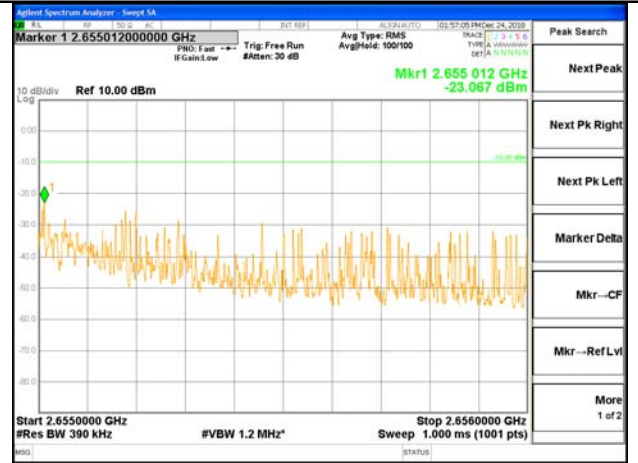

LTE band 41 / 20MHz /QPSK Lowest Band Edge / 1 RB

LTE band 41

LTE band 41 / 20MHz /QPSK    Highest Band Edge / 1 RB

LTE band 41

LTE band 41 / 20MHz /QPSK Lowest Band Edge / Full RB

LTE band 41

LTE band 41 / 20MHz /QPSK Highest Band Edge / Full RB

2630-2655MHz

2655-2656MHz

2656-2660MHz

2660-2670MHz

2670-2689MHz

LTE BAND 41

LTE band 41 / 20MHz /16QAM Lowest Band Edge / 1 RB

LTE BAND 41

LTE band 41 / 20MHz /16QAM Highest Band Edge / 1 RB

2630-2655MHz

2655-2656MHz

2656-2660MHz

2660-2670MHz

2670-2689MHz

LTE BAND 41

LTE BAND 41