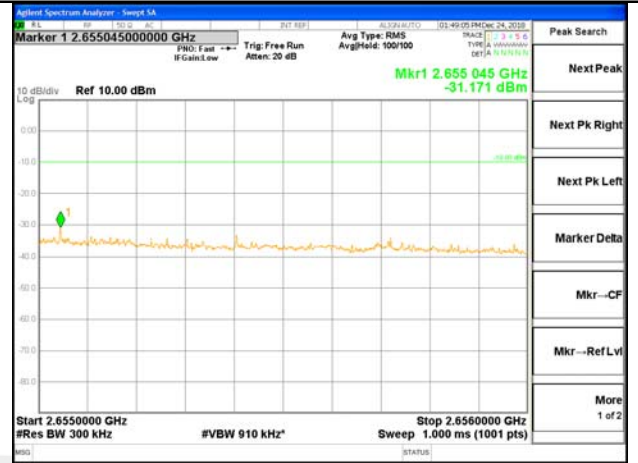

2630-2655MHz

2655-2656MHz

2656-2660MHz

2660-2670MHz

2670-2689MHz

LTE band 41

LTE band 41 / 15MHz /QPSK Lowest Band Edge / Full RB

LTE band 41

LTE band 41 / 15MHz /QPSK Highest Band Edge / Full RB

2630-2655MHz

2655-2656MHz

2656-2660MHz

2660-2670MHz

2670-2689MHz

LTE BAND 41

LTE band 41 / 15MHz /16QAM Lowest Band Edge / 1 RB