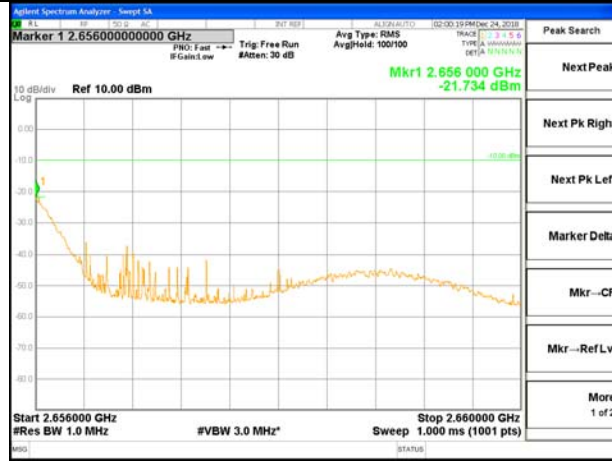

2656-2660MHz

2660-2670MHz

2670-2689MHz

LTE BAND 41

LTE band 41 / 10MHz /16QAM Lowest Band Edge / 1 RB

LTE BAND 41

LTE band 41 / 10MHz /16QAM Highest Band Edge / 1 RB

2630-2655MHz

2655-2656MHz

2656-2660MHz

2660-2670MHz

2670-2689MHz

LTE BAND 41

LTE BAND 41

LTE band 41 / 10MHz /16QAM Highest Band Edge / Full RB

2630-2655MHz