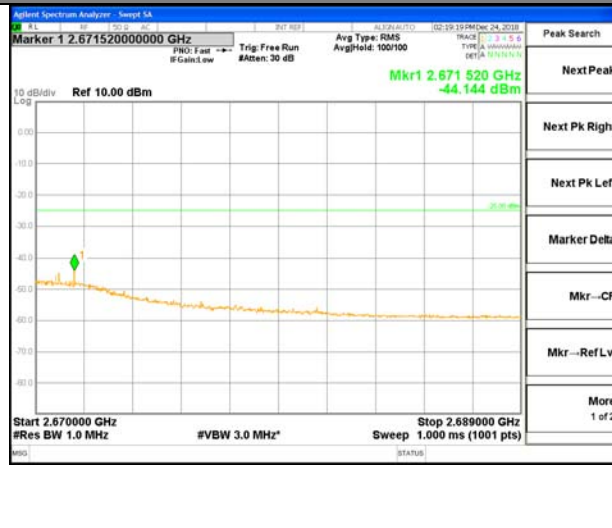

2670-2689MHz

LTE band 41

LTE band 41 / 10MHz /QPSK Lowest Band Edge / 1 RB

LTE band 41

LTE band 41 / 10MHz /QPSK Highest Band Edge / 1 RB

2630-2655MHz

2655-2656MHz

2656-2660MHz

2660-2670MHz

2670-2689MHz

LTE band 41

LTE band 41 / 10MHz /QPSK Lowest Band Edge / Full RB

LTE band 41

LTE band 41/ 10MHz /QPSK Highest Band Edge / Full RB

2630-2655MHz

2655-2656MHz

2656-2660MHz

2660-2670MHz

2670-2689MHz

LTE BAND 41

LTE band 41 / 10MHz /16QAM Lowest Band Edge / 1 RB

LTE BAND 41

LTE band 41 / 10MHz /16QAM Highest Band Edge / 1 RB

2630-2655MHz

2655-2656MHz

2656-2660MHz

2660-2670MHz

2670-2689MHz

LTE BAND 41

LTE BAND 41

LTE band 41 / 10MHz /16QAM Highest Band Edge / Full RB

2630-2655MHz