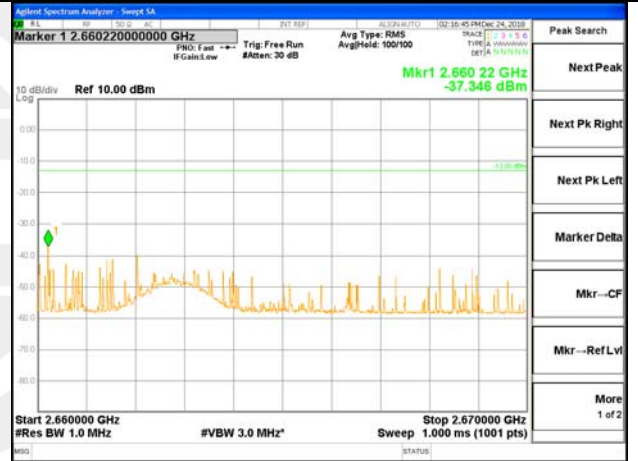

2630-2655MHz

2655-2656MHz

2656-2660MHz

2660-2670MHz

2670-2689MHz

LTE BAND 41

LTE band 41 / 20MHz /16QAM Lowest Band Edge / 1 RB

LTE BAND 41

LTE band 41 / 20MHz /16QAM Highest Band Edge / 1 RB

2630-2655MHz

2655-2656MHz

2656-2660MHz

2660-2670MHz

2670-2689MHz

LTE BAND 41

LTE BAND 41

LTE band 41 / 20MHz / 16QAM Highest Band Edge / Full RB

2630-2655MHz

2655-2656MHz

2656-2660MHz

2660-2670MHz

2670-2689MHz