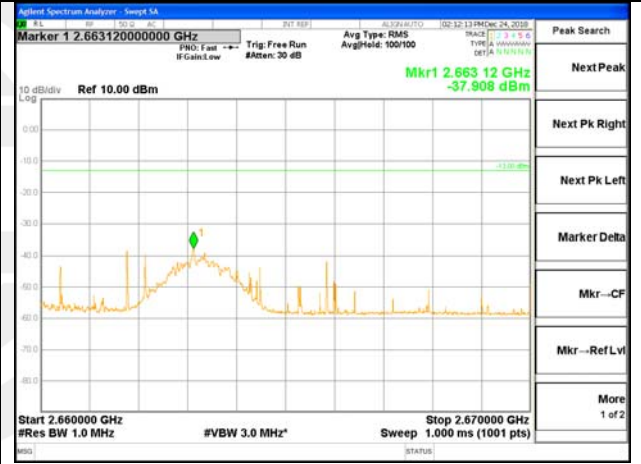

2670-2689MHz

LTE BAND 41

LTE BAND 41

LTE band 41 / 5MHz /16QAM Highest Band Edge / Full RB

2630-2655MHz

2655-2656MHz

2656-2660MHz

2660-2670MHz

2670-2689MHz

LTE band 41

LTE band 41 / 10MHz /QPSK Lowest Band Edge / 1 RB

LTE band 41

LTE band 41 / 10MHz /QPSK Highest Band Edge / 1 RB

2630-2655MHz

2655-2656MHz

2656-2660MHz

2660-2670MHz

2670-2689MHz

LTE band 41

LTE band 41 / 10MHz /QPSK Lowest Band Edge / Full RB

LTE band 41

LTE band 41/ 10MHz /QPSK Highest Band Edge / Full RB

2630-2655MHz

2655-2656MHz