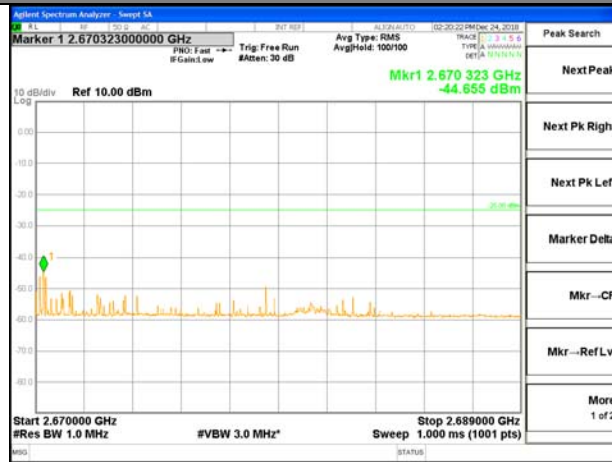

2630-2655MHz

2655-2656MHz

2656-2660MHz

2660-2670MHz

2670-2689MHz

LTE band 41

LTE band 41 / 15MHz /QPSK Lowest Band Edge / Full RB

LTE band 41

LTE band 41 / 15MHz /QPSK Highest Band Edge / Full RB

2630-2655MHz

2655-2656MHz

2656-2660MHz

2660-2670MHz

2670-2689MHz

LTE BAND 41

LTE band 41 / 15MHz /16QAM Lowest Band Edge / 1 RB