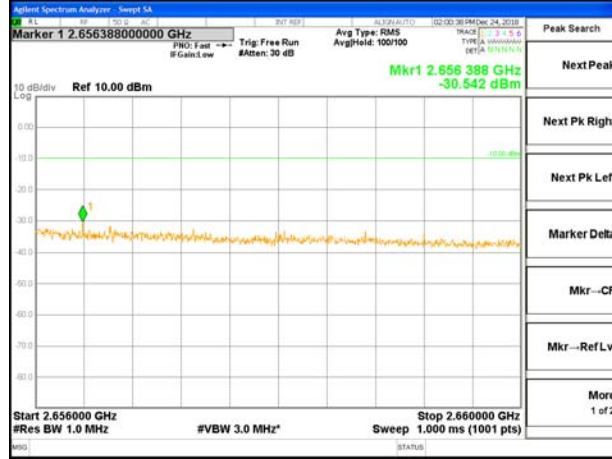

2656-2660MHz