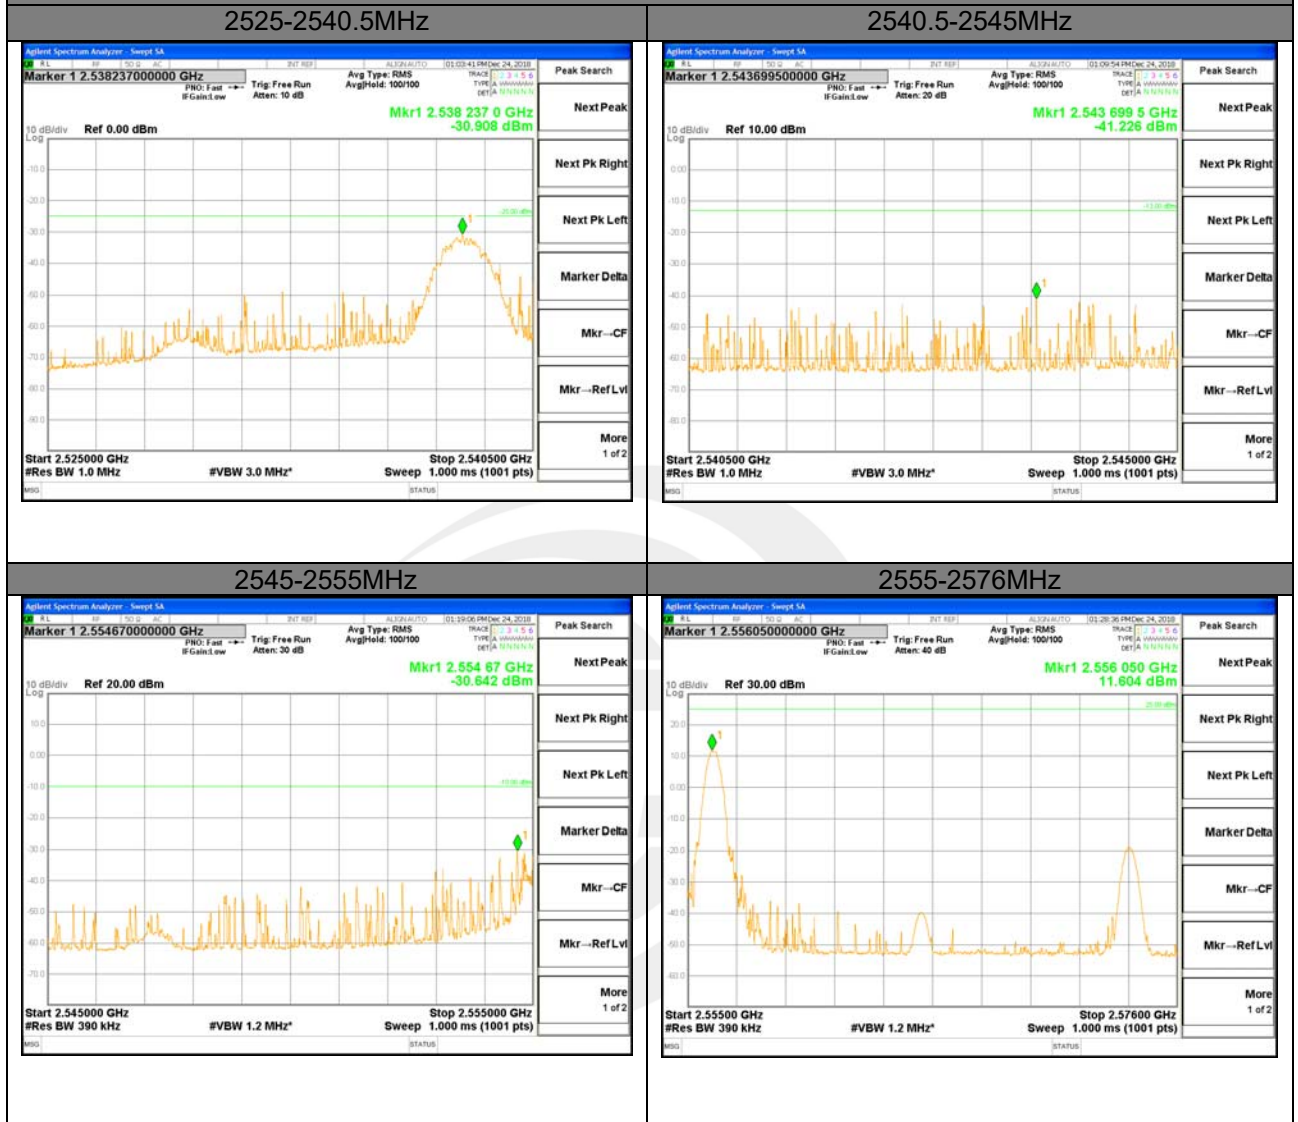

LTE band 41 / 20MHz /QPSK Lowest Band Edge / 1 RB

LTE band 41

LTE band 41 / 20MHz /QPSK    Highest Band Edge / 1 RB

LTE band 41

LTE band 41 / 20MHz /QPSK Lowest Band Edge / Full RB

LTE band 41

LTE band 41 / 20MHz /QPSK Highest Band Edge / Full RB

2630-2655MHz

2655-2656MHz

2656-2660MHz

2660-2670MHz

2670-2689MHz

LTE BAND 41

LTE band 41 / 20MHz /16QAM Lowest Band Edge / 1 RB

LTE BAND 41

LTE band 41 / 20MHz /16QAM Highest Band Edge / 1 RB

2630-2655MHz

2655-2656MHz

2656-2660MHz

2660-2670MHz

2670-2689MHz

LTE BAND 41

LTE BAND 41

LTE band 41 / 20MHz / 16QAM Highest Band Edge / Full RB

2630-2655MHz

2655-2656MHz

2656-2660MHz

2660-2670MHz

2670-2689MHz