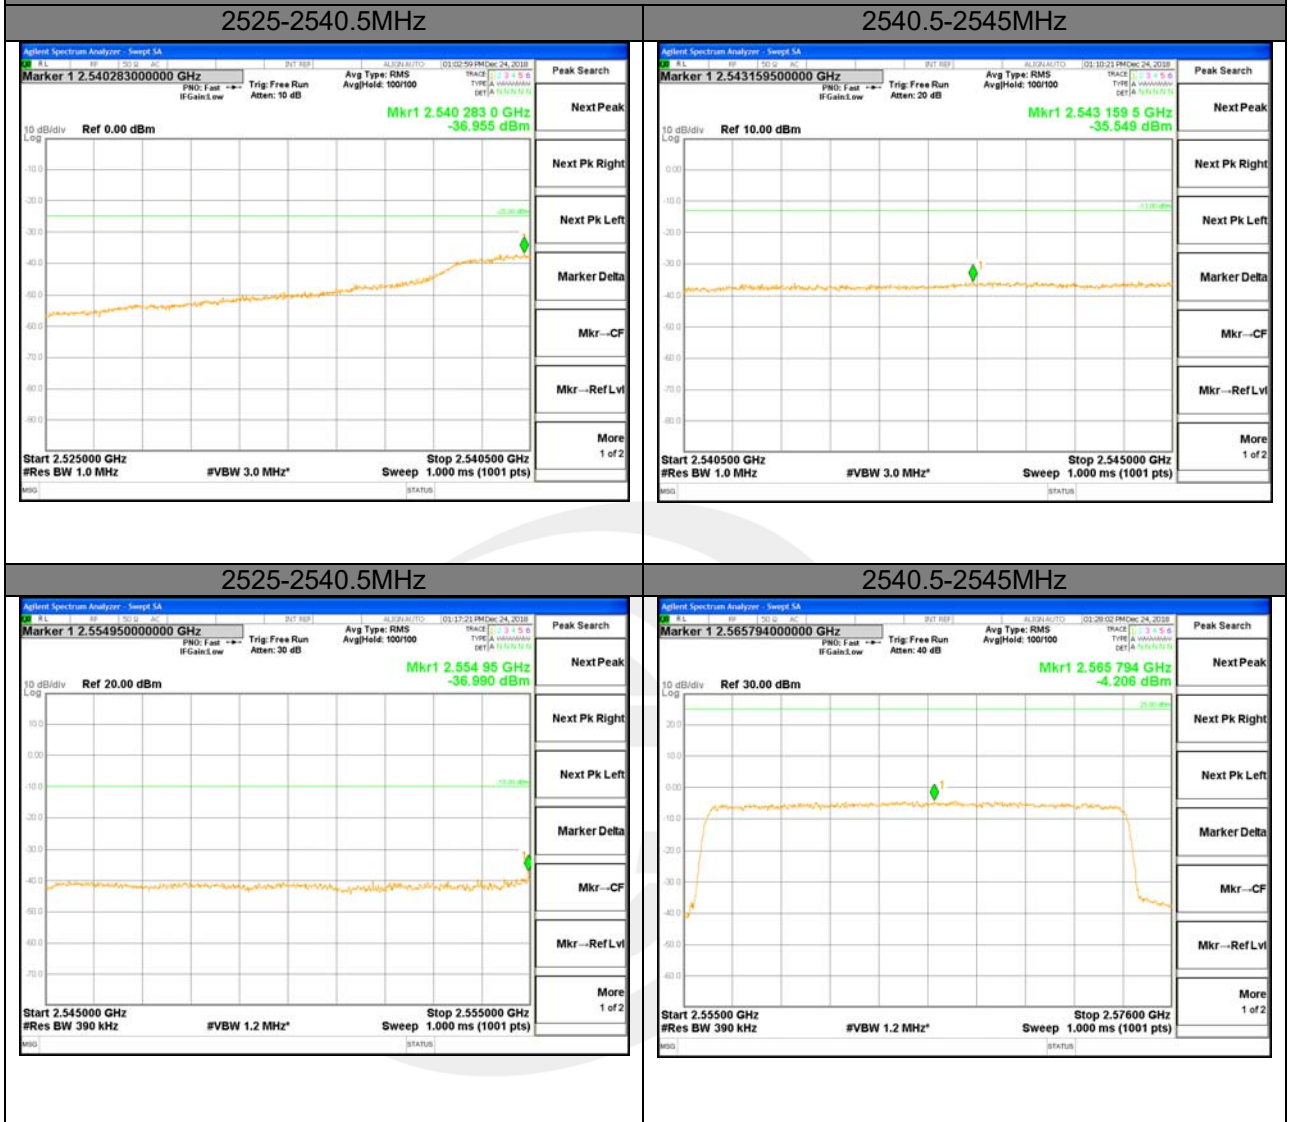

LTE BAND 41

LTE band 41 / 15MHz /16QAM Highest Band Edge / Full RB

2630-2655MHz

2655-2656MHz

2656-2660MHz

2660-2670MHz

2670-2689MHz

LTE band 41

LTE band 41 / 20MHz /QPSK Lowest Band Edge / 1 RB

LTE band 41

LTE band 41 / 20MHz /QPSK    Highest Band Edge / 1 RB

LTE band 41

LTE band 41 / 20MHz /QPSK Lowest Band Edge / Full RB

LTE band 41

LTE band 41 / 20MHz /QPSK Highest Band Edge / Full RB

2630-2655MHz

2655-2656MHz

2656-2660MHz

2660-2670MHz

2670-2689MHz

LTE BAND 41

LTE band 41 / 20MHz /16QAM Lowest Band Edge / 1 RB

LTE BAND 41

LTE band 41 / 20MHz /16QAM Highest Band Edge / 1 RB

2630-2655MHz

2655-2656MHz

2656-2660MHz

2660-2670MHz

2670-2689MHz

LTE BAND 41

LTE BAND 41