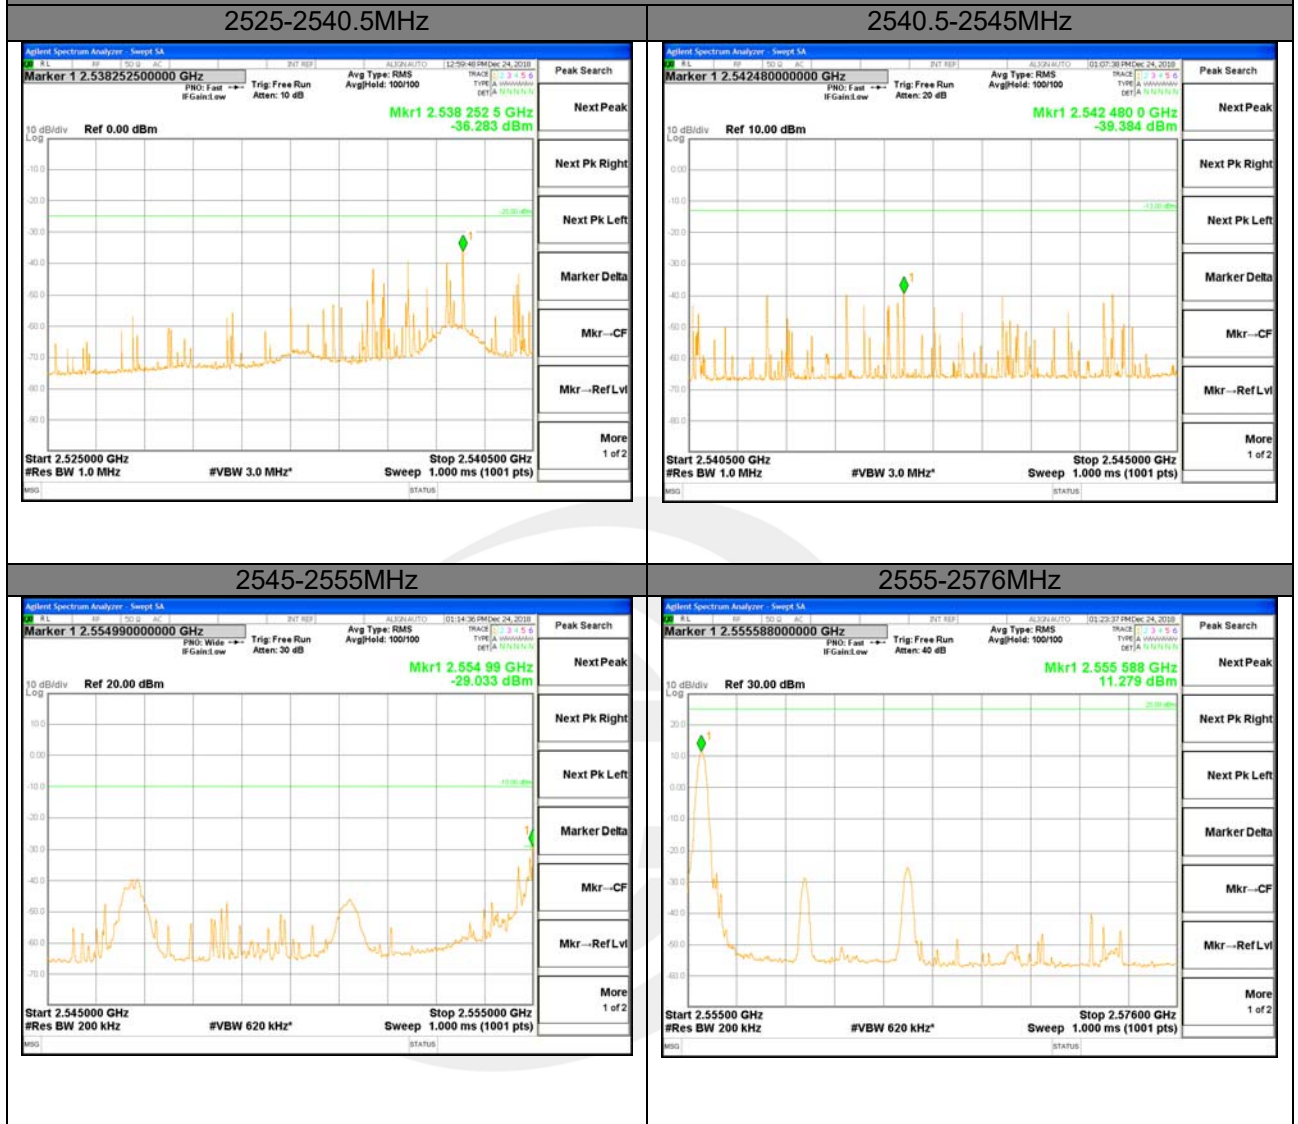

2670-2689MHz

LTE BAND 41

LTE BAND 41

LTE band 41 / 5MHz /16QAM Highest Band Edge / Full RB

2630-2655MHz

2655-2656MHz

2656-2660MHz

2660-2670MHz

2670-2689MHz

LTE band 41

LTE band 41 / 10MHz /QPSK Lowest Band Edge / 1 RB

LTE band 41

LTE band 41 / 10MHz /QPSK Highest Band Edge / 1 RB

2630-2655MHz

2655-2656MHz

2656-2660MHz

2660-2670MHz

2670-2689MHz

LTE band 41

LTE band 41 / 10MHz /QPSK Lowest Band Edge / Full RB

LTE band 41

LTE band 41/ 10MHz /QPSK Highest Band Edge / Full RB

2630-2655MHz

2655-2656MHz

2656-2660MHz

2660-2670MHz

2670-2689MHz

LTE BAND 41

LTE band 41 / 10MHz /16QAM Lowest Band Edge / 1 RB

LTE BAND 41

LTE band 41 / 10MHz /16QAM Highest Band Edge / 1 RB

2630-2655MHz