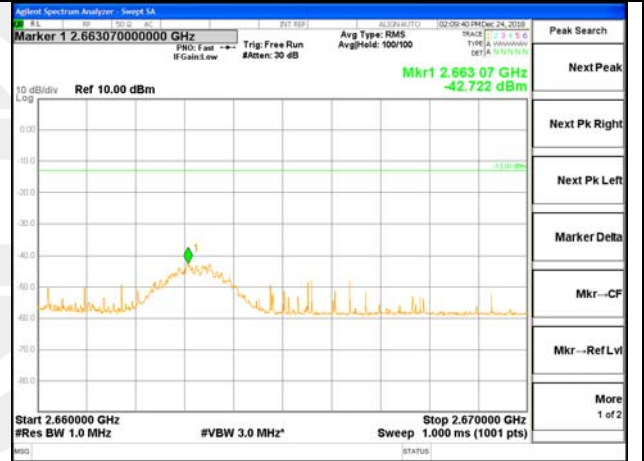

2656-2660MHz

2660-2670MHz

2670-2689MHz

LTE BAND 41

LTE band 41 / 10MHz /16QAM Lowest Band Edge / 1 RB

LTE BAND 41

LTE band 41 / 10MHz /16QAM Highest Band Edge / 1 RB

2630-2655MHz

2655-2656MHz

2656-2660MHz

2660-2670MHz

2670-2689MHz

LTE BAND 41

LTE BAND 41

LTE band 41 / 10MHz /16QAM Highest Band Edge / Full RB

2630-2655MHz