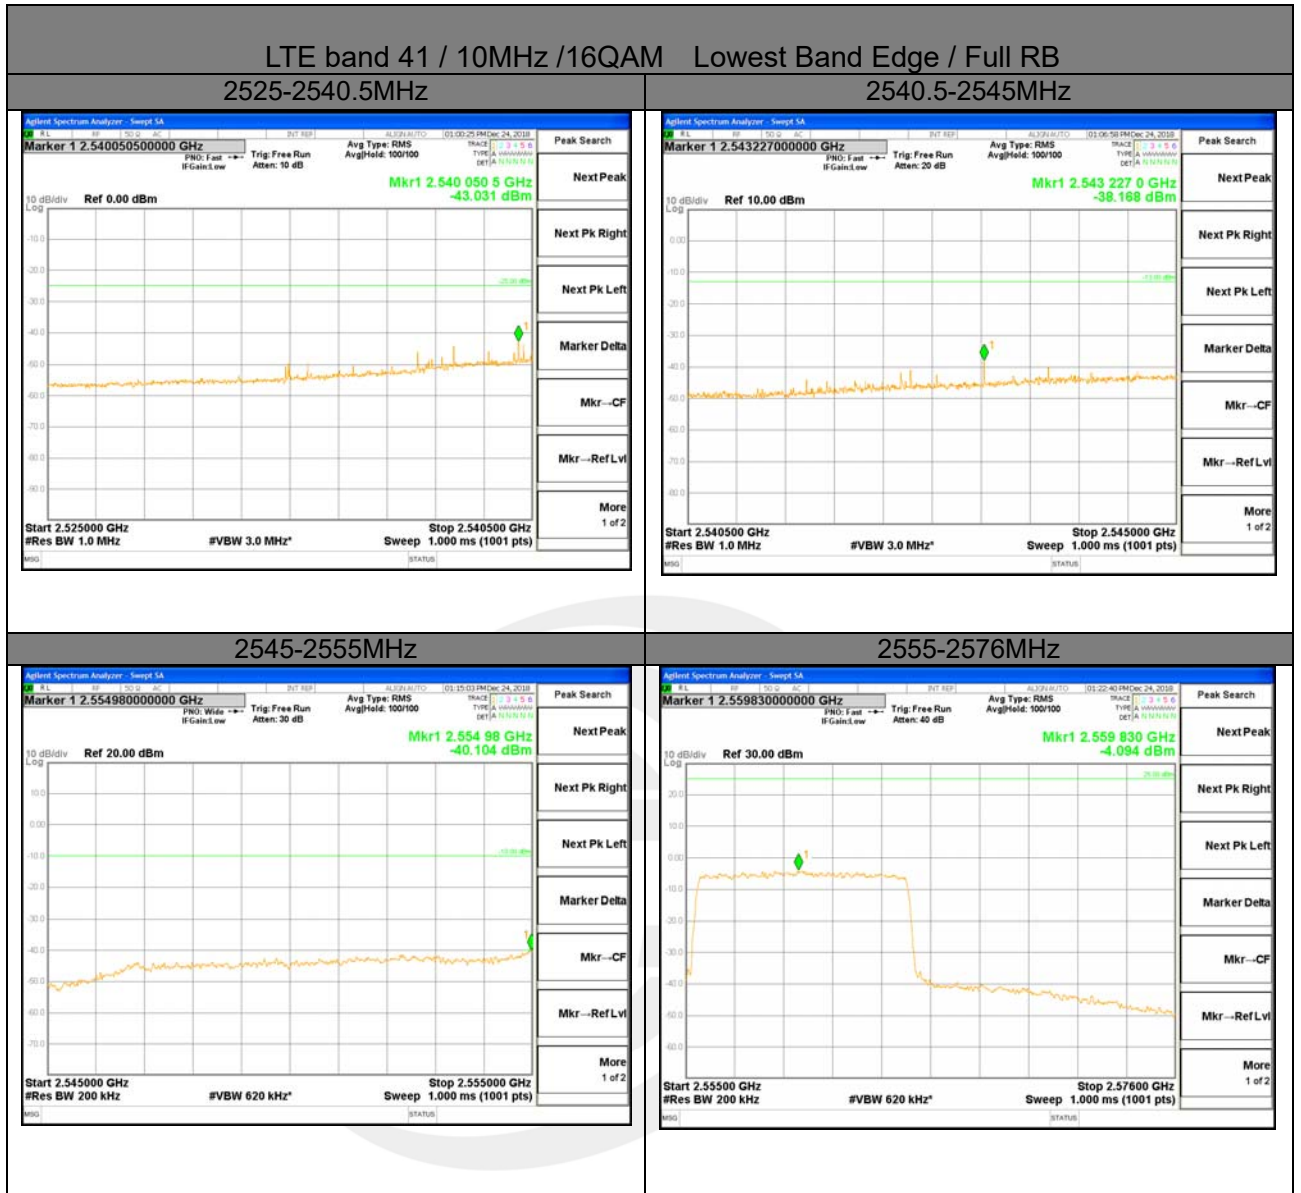

2656-2660MHz

2660-2670MHz

2670-2689MHz

LTE BAND 41

LTE band 41 / 10MHz /16QAM Lowest Band Edge / 1 RB

LTE BAND 41

LTE band 41 / 10MHz /16QAM Highest Band Edge / 1 RB

2630-2655MHz

2655-2656MHz

2656-2660MHz

2660-2670MHz

2670-2689MHz

LTE BAND 41

LTE BAND 41

LTE band 41 / 10MHz /16QAM Highest Band Edge / Full RB

2630-2655MHz

2655-2656MHz

2656-2660MHz

2660-2670MHz

2670-2689MHz

LTE band 41

LTE band 41 / 15MHz /QPSK Lowest Band Edge / 1 RB

LTE band 41

LTE band 41 / 15MHz /QPSK Highest Band Edge / 1 RB

2630-2655MHz

2655-2656MHz

2656-2660MHz

2660-2670MHz

2670-2689MHz

LTE band 41

LTE band 41 / 15MHz /QPSK Lowest Band Edge / Full RB

LTE band 41