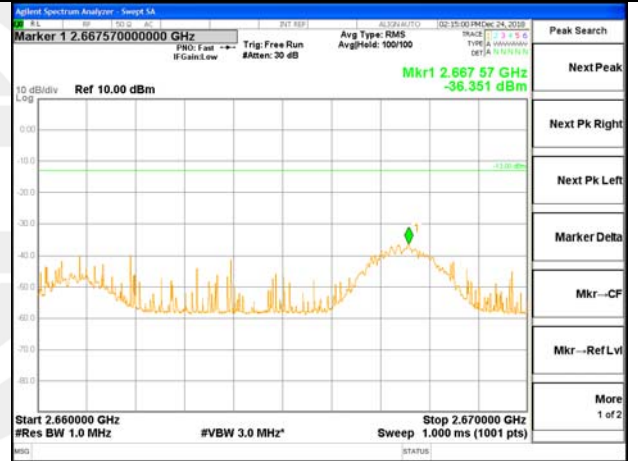

2630-2655MHz

2655-2656MHz

2656-2660MHz

2660-2670MHz

2670-2689MHz

LTE band 41

LTE band 41 / 15MHz /QPSK Lowest Band Edge / Full RB

LTE band 41

LTE band 41 / 15MHz /QPSK Highest Band Edge / Full RB

2630-2655MHz

2655-2656MHz

2656-2660MHz

2660-2670MHz

2670-2689MHz

LTE BAND 41

LTE band 41 / 15MHz /16QAM Lowest Band Edge / 1 RB