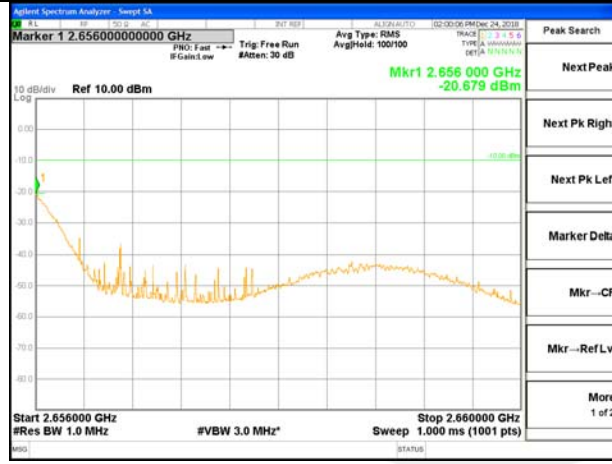

2670-2689MHz

LTE BAND 41

LTE BAND 41

LTE band 41 / 5MHz /16QAM Highest Band Edge / Full RB

2630-2655MHz

2655-2656MHz

2656-2660MHz

2660-2670MHz

2670-2689MHz

LTE band 41

LTE band 41 / 10MHz /QPSK Lowest Band Edge / 1 RB

LTE band 41

LTE band 41 / 10MHz /QPSK Highest Band Edge / 1 RB

2630-2655MHz

2655-2656MHz

2656-2660MHz

2660-2670MHz

2670-2689MHz

LTE band 41

LTE band 41 / 10MHz /QPSK Lowest Band Edge / Full RB

LTE band 41

LTE band 41/ 10MHz /QPSK Highest Band Edge / Full RB

2630-2655MHz

2655-2656MHz