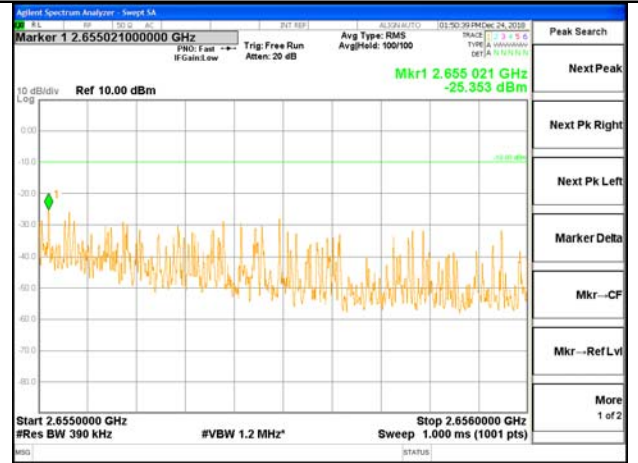

LTE band 41 / 15MHz /QPSK Highest Band Edge / Full RB

2630-2655MHz

2655-2656MHz

2656-2660MHz

2660-2670MHz

2670-2689MHz

LTE BAND 41

LTE band 41 / 15MHz /16QAM Lowest Band Edge / 1 RB

LTE BAND 41

LTE band 41 / 15MHz /16QAM Highest Band Edge / 1 RB

2630-2655MHz

2655-2656MHz

2656-2660MHz

2660-2670MHz

2670-2689MHz

LTE BAND 41