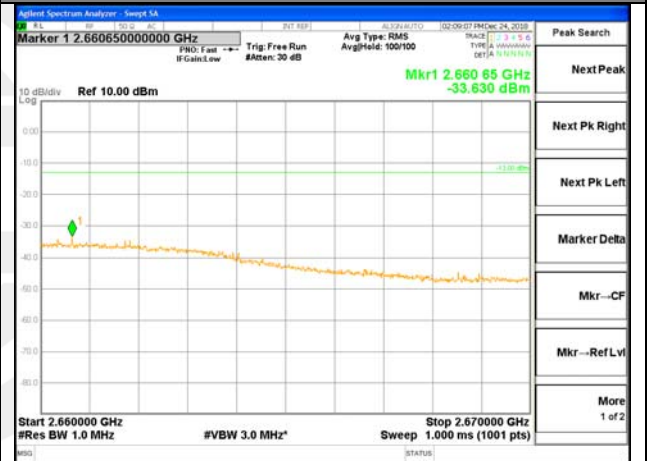

2670-2689MHz

LTE band 41

LTE band 41 / 10MHz /QPSK Lowest Band Edge / 1 RB

LTE band 41

LTE band 41 / 10MHz /QPSK Highest Band Edge / 1 RB

2630-2655MHz

2655-2656MHz

2656-2660MHz

2660-2670MHz

2670-2689MHz

LTE band 41

LTE band 41 / 10MHz /QPSK Lowest Band Edge / Full RB

LTE band 41

LTE band 41/ 10MHz /QPSK Highest Band Edge / Full RB

2630-2655MHz

2655-2656MHz

2656-2660MHz

2660-2670MHz

2670-2689MHz

LTE BAND 41

LTE band 41 / 10MHz /16QAM Lowest Band Edge / 1 RB

LTE BAND 41

LTE band 41 / 10MHz /16QAM Highest Band Edge / 1 RB

2630-2655MHz

2655-2656MHz

2656-2660MHz

2660-2670MHz

2670-2689MHz

LTE BAND 41

LTE BAND 41

LTE band 41 / 10MHz /16QAM Highest Band Edge / Full RB

2630-2655MHz