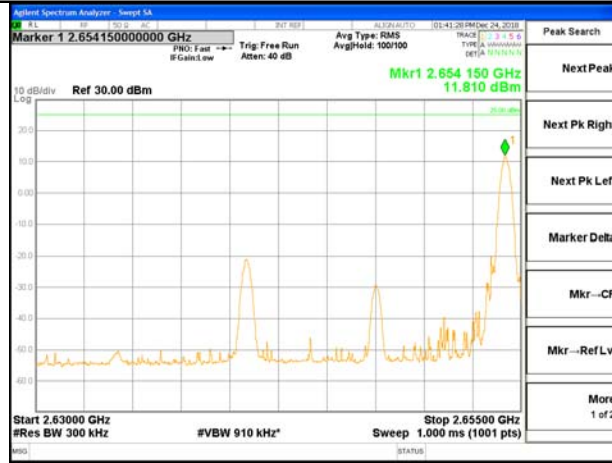

LTE band 41 / 15MHz /QPSK Highest Band Edge / Full RB

2630-2655MHz

2655-2656MHz

2656-2660MHz

2660-2670MHz

2670-2689MHz

LTE BAND 41

LTE band 41 / 15MHz /16QAM Lowest Band Edge / 1 RB

LTE BAND 41

LTE band 41 / 15MHz /16QAM Highest Band Edge / 1 RB

2630-2655MHz

2655-2656MHz

2656-2660MHz

2660-2670MHz

2670-2689MHz

LTE BAND 41