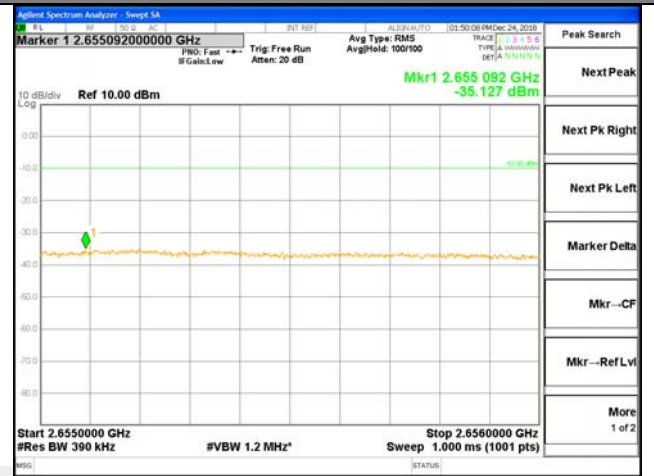

2630-2655MHz

2655-2656MHz

2656-2660MHz

2660-2670MHz

2670-2689MHz

LTE BAND 41

LTE band 41 / 20MHz /16QAM Lowest Band Edge / 1 RB

LTE BAND 41

LTE band 41 / 20MHz /16QAM Highest Band Edge / 1 RB

2630-2655MHz

2655-2656MHz

2656-2660MHz

2660-2670MHz

2670-2689MHz

LTE BAND 41

LTE BAND 41

LTE band 41 / 20MHz / 16QAM Highest Band Edge / Full RB

2630-2655MHz

2655-2656MHz

2656-2660MHz

2660-2670MHz

2670-2689MHz