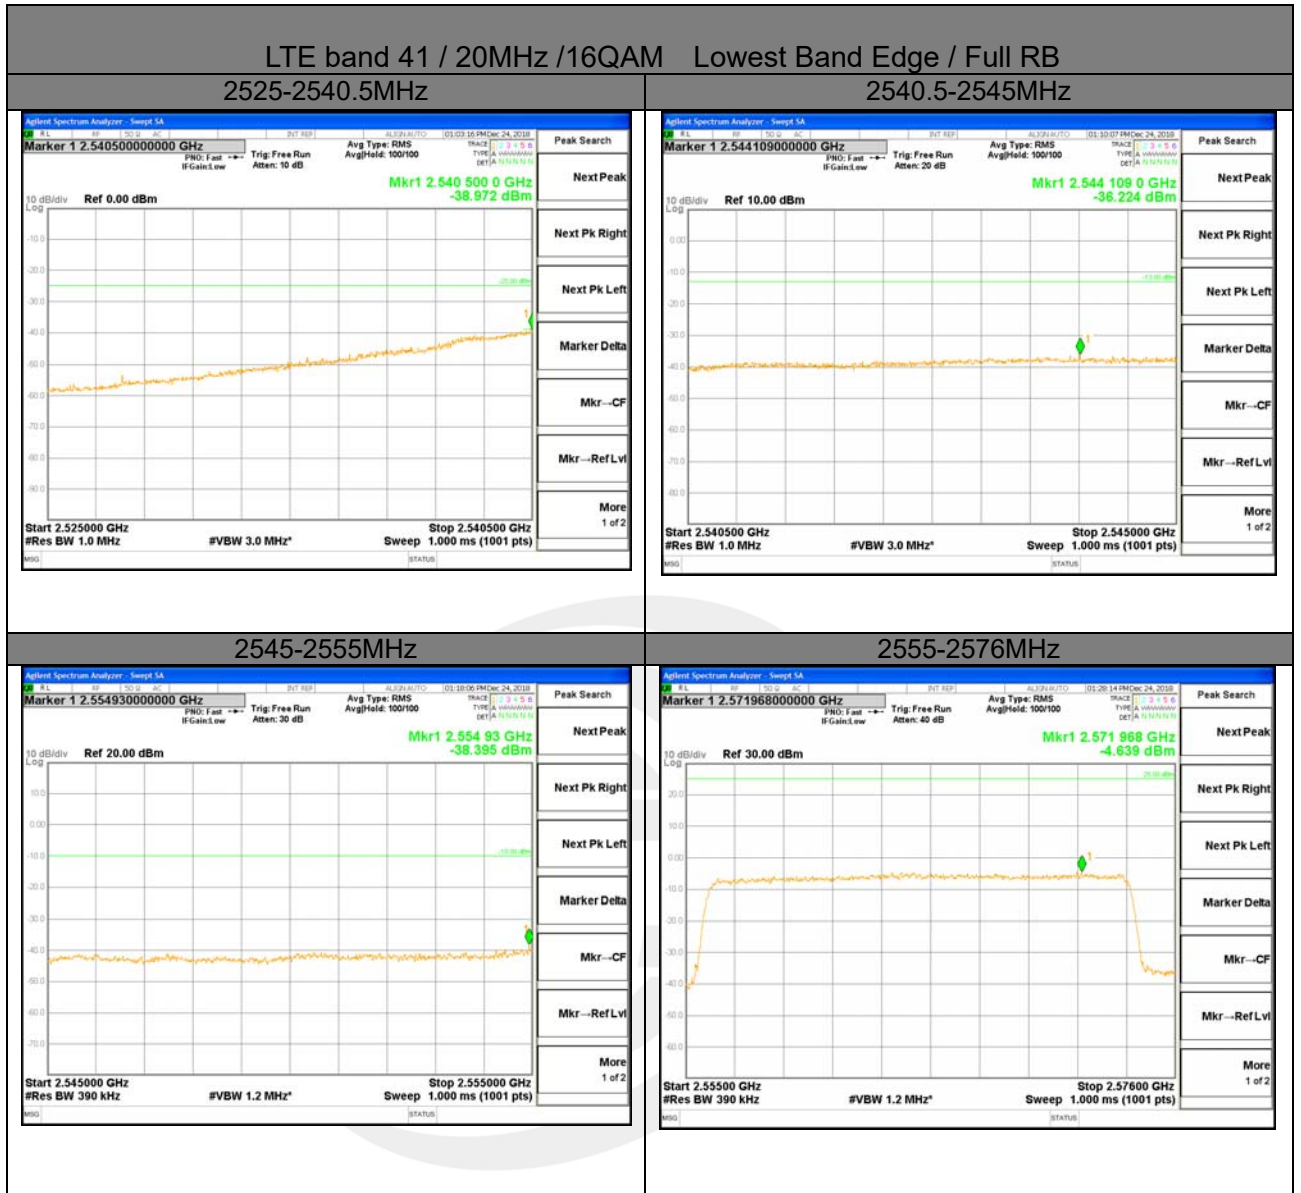

LTE band 41 / 20MHz /QPSK Lowest Band Edge / 1 RB

LTE band 41

LTE band 41 / 20MHz /QPSK    Highest Band Edge / 1 RB

LTE band 41

LTE band 41 / 20MHz /QPSK Lowest Band Edge / Full RB

LTE band 41

LTE band 41 / 20MHz /QPSK Highest Band Edge / Full RB

2630-2655MHz

2655-2656MHz

2656-2660MHz

2660-2670MHz

2670-2689MHz

LTE BAND 41

LTE band 41 / 20MHz /16QAM Lowest Band Edge / 1 RB

LTE BAND 41

LTE band 41 / 20MHz /16QAM Highest Band Edge / 1 RB

2630-2655MHz

2655-2656MHz

2656-2660MHz

2660-2670MHz

2670-2689MHz

LTE BAND 41

LTE BAND 41

LTE band 41 / 20MHz / 16QAM Highest Band Edge / Full RB

2630-2655MHz

2655-2656MHz

2656-2660MHz

2660-2670MHz

2670-2689MHz