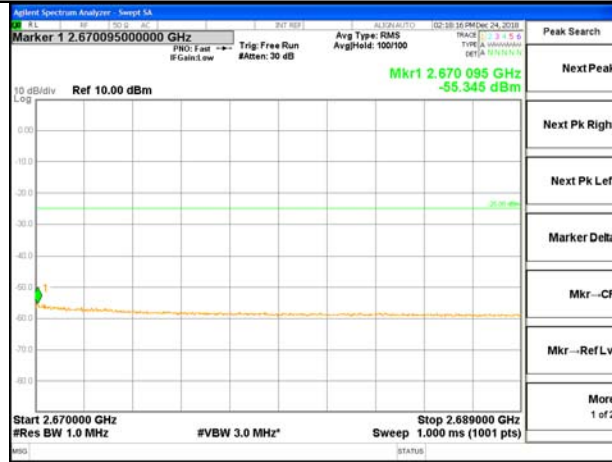

LTE BAND 41

LTE band 41 / 5MHz /16QAM Lowest Band Edge / 1 RB

LTE BAND 41

LTE band 41 / 5MHz/16QAM Highest Band Edge / 1 RB

2630-2655MHz

2655-2656MHz

2656-2660MHz

2660-2670MHz

2670-2689MHz

LTE BAND 41

LTE BAND 41

LTE band 41 / 5MHz /16QAM Highest Band Edge / Full RB

2630-2655MHz

2655-2656MHz

2656-2660MHz

2660-2670MHz

2670-2689MHz

LTE band 41

LTE band 41 / 10MHz /QPSK Lowest Band Edge / 1 RB

LTE band 41

LTE band 41 / 10MHz /QPSK Highest Band Edge / 1 RB

2630-2655MHz

2655-2656MHz

2656-2660MHz