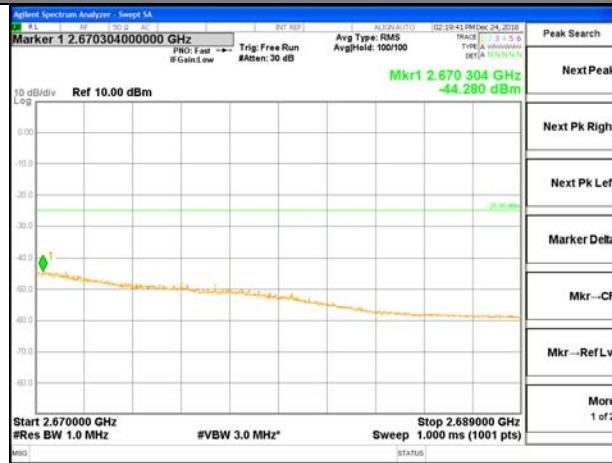

2630-2655MHz

2655-2656MHz

2656-2660MHz

2660-2670MHz

2670-2689MHz

LTE band 41

LTE band 41 / 15MHz /QPSK Lowest Band Edge / Full RB

LTE band 41

LTE band 41 / 15MHz /QPSK Highest Band Edge / Full RB

2630-2655MHz

2655-2656MHz

2656-2660MHz

2660-2670MHz

2670-2689MHz

LTE BAND 41

LTE band 41 / 15MHz /16QAM Lowest Band Edge / 1 RB

LTE BAND 41

LTE band 41 / 15MHz /16QAM Highest Band Edge / 1 RB

2630-2655MHz

2655-2656MHz

2656-2660MHz

2660-2670MHz

2670-2689MHz

LTE BAND 41