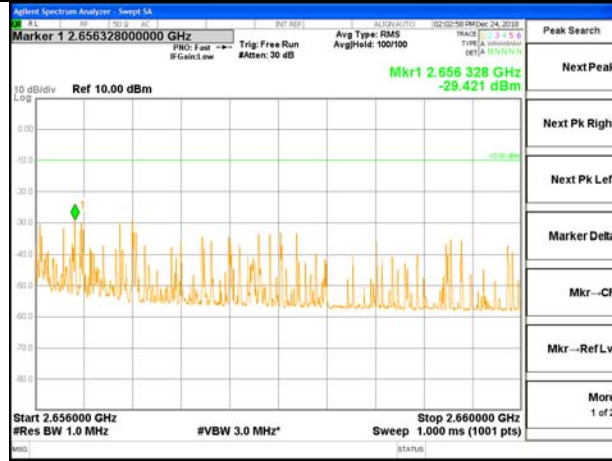

LTE band 41 / 20MHz /16QAM Highest Band Edge / 1 RB

2630-2655MHz

2655-2656MHz

2656-2660MHz

2660-2670MHz

2670-2689MHz

LTE BAND 41

LTE BAND 41

LTE band 41 / 20MHz / 16QAM Highest Band Edge / Full RB

2630-2655MHz

2655-2656MHz

2656-2660MHz

2660-2670MHz

2670-2689MHz