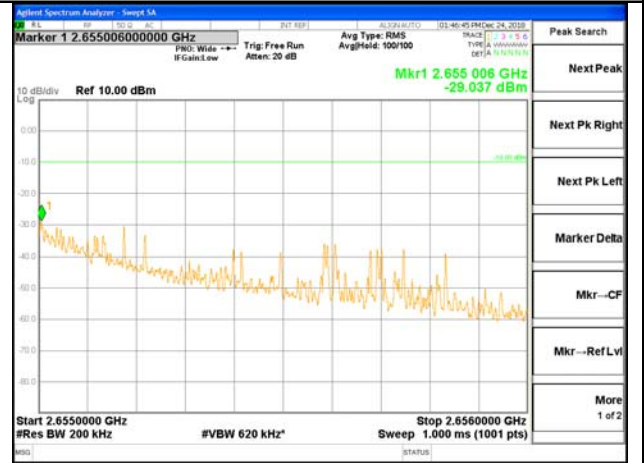

2656-2660MHz

2660-2670MHz

2670-2689MHz

LTE BAND 41

LTE band 41 / 10MHz /16QAM Lowest Band Edge / 1 RB

LTE BAND 41

LTE band 41 / 10MHz /16QAM Highest Band Edge / 1 RB

2630-2655MHz

2655-2656MHz

2656-2660MHz

2660-2670MHz

2670-2689MHz

LTE BAND 41

LTE BAND 41

LTE band 41 / 10MHz /16QAM Highest Band Edge / Full RB

2630-2655MHz