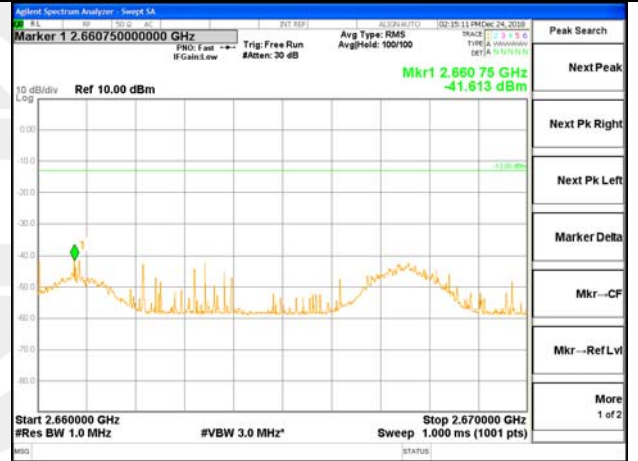

LTE BAND 41

LTE band 41 / 15MHz /16QAM Highest Band Edge / 1 RB

2630-2655MHz

2655-2656MHz

2656-2660MHz

2660-2670MHz

2670-2689MHz

LTE BAND 41

LTE BAND 41

LTE band 41 / 15MHz /16QAM Highest Band Edge / Full RB

2630-2655MHz

2655-2656MHz

2656-2660MHz

2660-2670MHz

2670-2689MHz

LTE band 41