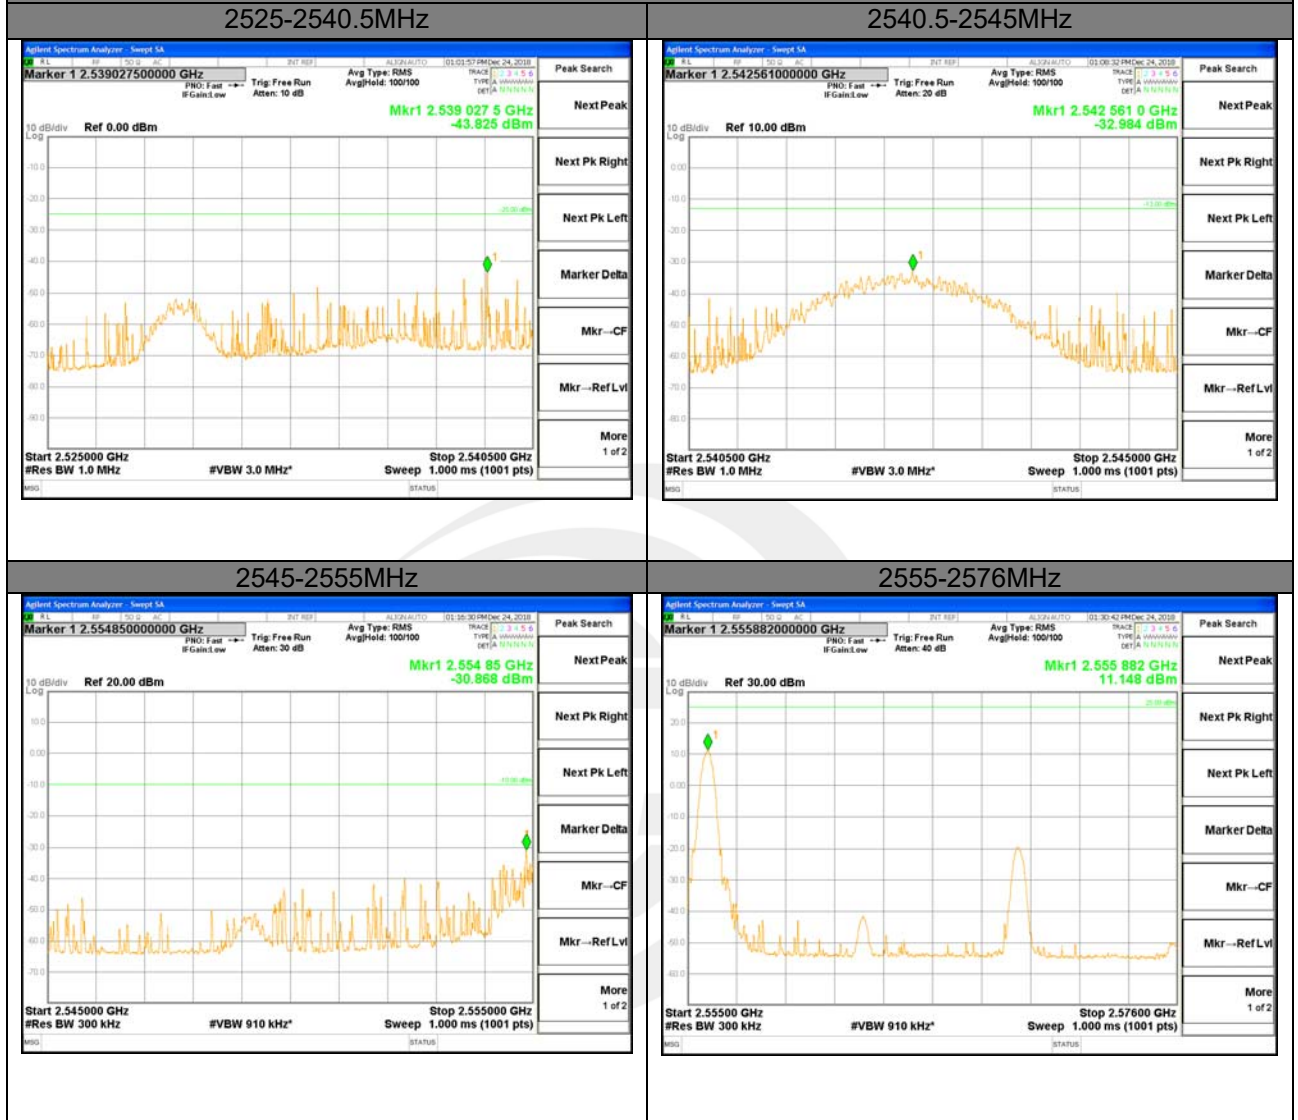

2630-2655MHz

2655-2656MHz

2656-2660MHz

2660-2670MHz

2670-2689MHz

LTE band 41

LTE band 41 / 15MHz /QPSK Lowest Band Edge / Full RB

LTE band 41

LTE band 41 / 15MHz /QPSK Highest Band Edge / Full RB

2630-2655MHz

2655-2656MHz

2656-2660MHz

2660-2670MHz

2670-2689MHz

LTE BAND 41

LTE band 41 / 15MHz /16QAM Lowest Band Edge / 1 RB

LTE BAND 41

LTE band 41 / 15MHz /16QAM Highest Band Edge / 1 RB

2630-2655MHz

2655-2656MHz

2656-2660MHz

2660-2670MHz

2670-2689MHz

LTE BAND 41

LTE BAND 41

LTE band 41 / 15MHz /16QAM Highest Band Edge / Full RB

2630-2655MHz

2655-2656MHz

2656-2660MHz

2660-2670MHz

2670-2689MHz

LTE band 41