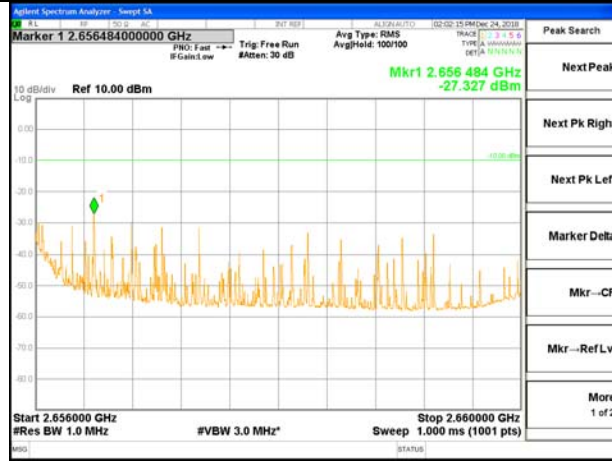

LTE BAND 41

LTE band 41 / 15MHz /16QAM Highest Band Edge / 1 RB

2630-2655MHz

2655-2656MHz

2656-2660MHz

2660-2670MHz

2670-2689MHz

LTE BAND 41