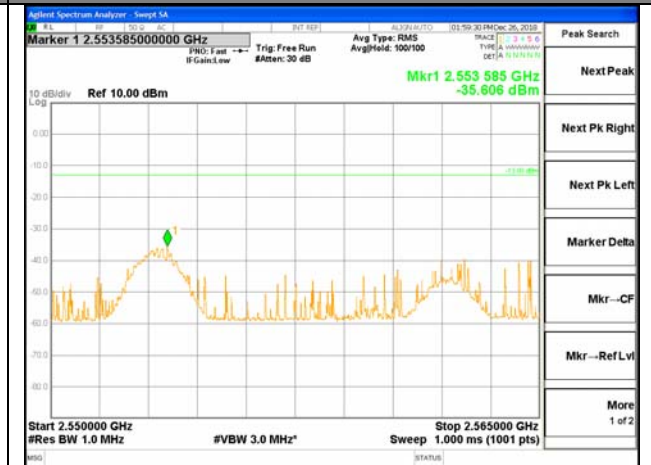

LTE BAND 38

LTE band 38 / 15MHz /16QAM Highest Band Edge / 1 RB

LTE BAND 38

LTE BAND 38

LTE band 38 / 15MHz / 16QAM Highest Band Edge / Full RB

2600-2620MHz

2620-2621MHz

2621-2625MHz

2625-2640MHz

2640-2656MHz

LTE BAND 38

LTE band 38 / 20MHz / QPSK Lowest Band Edge / 1 RB

2545-2550MHz

2550-2565MHz

2565-2569MHz

2569-2570MHz

2570-2590MHz

LTE BAND 38

LTE band 38 / 20MHz /QPSK Highest Band Edge / 1 RB

2600-2620MHz

2620-2621MHz

2621-2625MHz

2625-2640MHz

2640-2656MHz

LTE BAND 38

LTE BAND 38

LTE band 38 / 20MHz /QPSK Highest Band Edge / Full RB

LTE BAND 38

LTE band 38 / 20MHz /16QAM Lowest Band Edge / 1 RB

2545-2550MHz

2550-2565MHz

2565-2569MHz