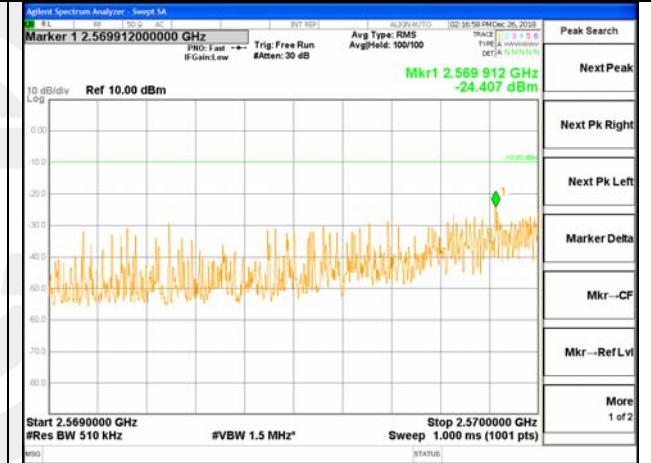

LTE BAND 38

LTE band 38 / 15MHz /16QAM Highest Band Edge / 1 RB

LTE BAND 38

LTE BAND 38

LTE band 38 / 15MHz / 16QAM Highest Band Edge / Full RB

2600-2620MHz

2620-2621MHz

2621-2625MHz

2625-2640MHz

2640-2656MHz

LTE BAND 38

LTE band 38 / 20MHz / QPSK Lowest Band Edge / 1 RB

2545-2550MHz

2550-2565MHz

2565-2569MHz

2569-2570MHz

2570-2590MHz

LTE BAND 38

LTE band 38 / 20MHz /QPSK Highest Band Edge / 1 RB

2600-2620MHz

2620-2621MHz

2621-2625MHz

2625-2640MHz

2640-2656MHz

LTE BAND 38

LTE BAND 38

LTE band 38 / 20MHz /QPSK Highest Band Edge / Full RB

LTE BAND 38

LTE band 38 / 20MHz /16QAM Lowest Band Edge / 1 RB

2545-2550MHz

2550-2565MHz

2565-2569MHz