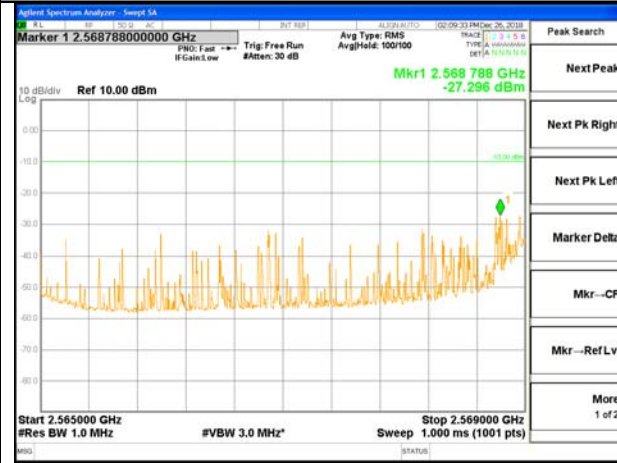

LTE BAND 38

LTE band 38 / 15MHz / QPSK Lowest Band Edge / 1 RB

2545-2550MHz

2550-2565MHz

2565-2569MHz

2569-2570MHz

2570-2590MHz

LTE BAND 38

LTE band 38 / 15MHz /QPSK Highest Band Edge / 1 RB

LTE BAND 38

LTE BAND 38

LTE band 38 / 15MHz /QPSK Highest Band Edge / Full RB

2600-2620MHz

2620-2621MHz

2621-2625MHz

2625-2640MHz