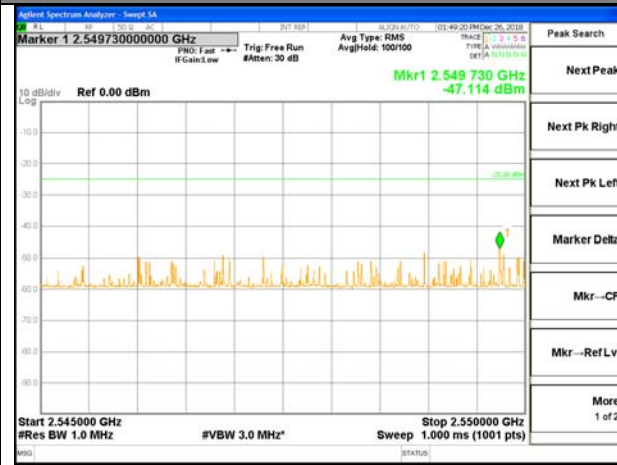

LTE BAND 38

LTE band 38 / 15MHz /16QAM Highest Band Edge / 1 RB

LTE BAND 38

LTE BAND 38

LTE band 38 / 15MHz / 16QAM Highest Band Edge / Full RB

2600-2620MHz

2620-2621MHz

2621-2625MHz

2625-2640MHz

2640-2656MHz

LTE BAND 38

LTE band 38 / 20MHz / QPSK Lowest Band Edge / 1 RB

2545-2550MHz

2550-2565MHz

2565-2569MHz

2569-2570MHz

2570-2590MHz

LTE BAND 38

LTE band 38 / 20MHz /QPSK Highest Band Edge / 1 RB

2600-2620MHz

2620-2621MHz

2621-2625MHz

2625-2640MHz

2640-2656MHz

LTE BAND 38

LTE BAND 38

LTE band 38 / 20MHz /QPSK Highest Band Edge / Full RB

LTE BAND 38

LTE band 38 / 20MHz /16QAM Lowest Band Edge / 1 RB

2545-2550MHz

2550-2565MHz

2565-2569MHz