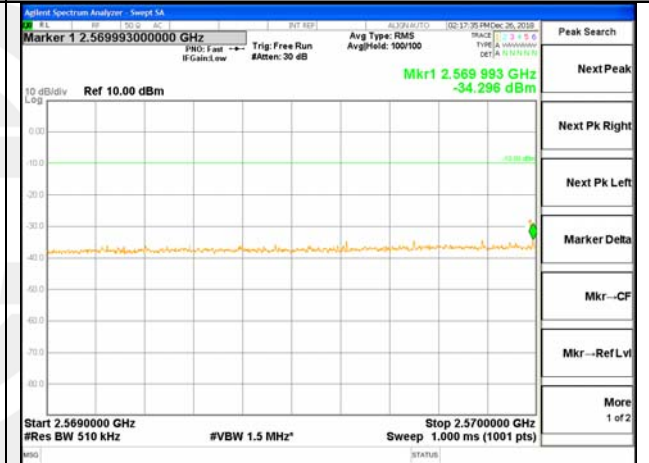

LTE BAND 38

LTE BAND 38

LTE band 38 / 20MHz /QPSK Highest Band Edge / Full RB

LTE BAND 38

LTE band 38 / 20MHz /16QAM Lowest Band Edge / 1 RB

2545-2550MHz

2550-2565MHz

2565-2569MHz

2569-2570MHz

2570-2590MHz

LTE BAND 38

LTE band 38 / 20MHz / 16QAM Highest Band Edge / 1 RB

LTE BAND 38

LTE band 38 / 20MHz / 16QAM Lowest Band Edge / Full RB
2545-2550MHz 2550-2565MHz

2565-2569MHz 2569-2570MHz

2570-2590MHz

LTE BAND 38

LTE band 38 / 20MHz / 16QAM Highest Band Edge / Full RB

2600-2620MHz

2620-2621MHz

2621-2625MHz

2625-2640MHz

2640-2656MHz