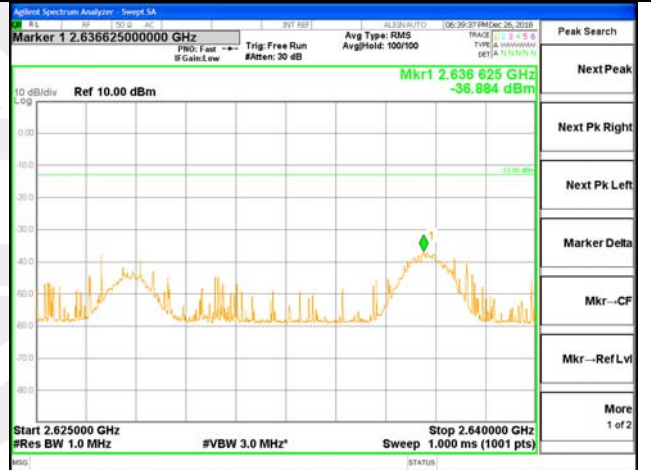

2625-2640MHz

2640-2656MHz

LTE BAND 38

LTE band 38 / 20MHz / QPSK Lowest Band Edge / 1 RB

2545-2550MHz

2550-2565MHz

2565-2569MHz

2569-2570MHz

2570-2590MHz

LTE BAND 38

LTE band 38 / 20MHz /QPSK Highest Band Edge / 1 RB

2600-2620MHz

2620-2621MHz

2621-2625MHz

2625-2640MHz

2640-2656MHz

LTE BAND 38

LTE BAND 38

LTE band 38 / 20MHz /QPSK Highest Band Edge / Full RB

LTE BAND 38

LTE band 38 / 20MHz /16QAM Lowest Band Edge / 1 RB

2545-2550MHz

2550-2565MHz

2565-2569MHz