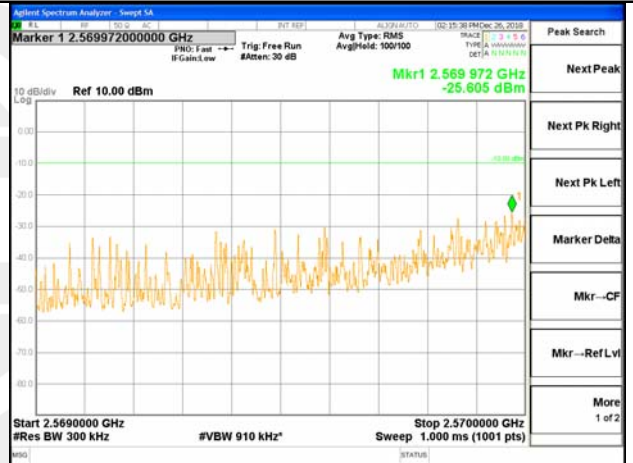

LTE BAND 38

LTE band 38 / 15MHz / QPSK Lowest Band Edge / 1 RB

2545-2550MHz

2550-2565MHz

2565-2569MHz

2569-2570MHz

2570-2590MHz

LTE BAND 38

LTE band 38 / 15MHz /QPSK Highest Band Edge / 1 RB

LTE BAND 38

LTE BAND 38

LTE band 38 / 15MHz /QPSK Highest Band Edge / Full RB

2600-2620MHz

2620-2621MHz

2621-2625MHz

2625-2640MHz

2640-2656MHz

LTE BAND 38

LTE band 38 / 15MHz /16QAM Lowest Band Edge / 1 RB

2545-2550MHz

2550-2565MHz

2565-2569MHz

2569-2570MHz

2570-2590MHz