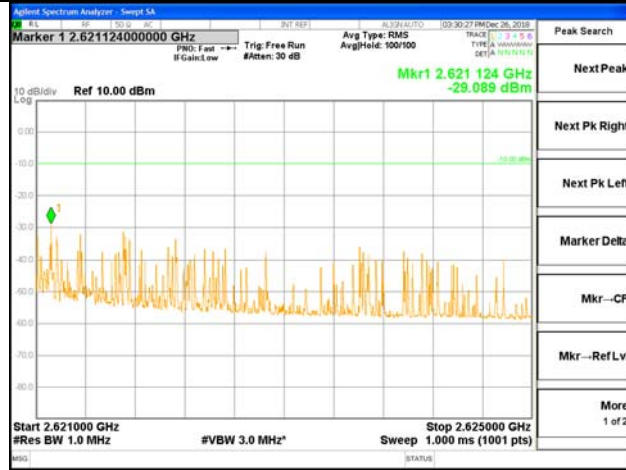

2625-2640MHz

2640-2656MHz

LTE BAND 38

LTE band 38 / 20MHz / QPSK Lowest Band Edge / 1 RB

2545-2550MHz

2550-2565MHz

2565-2569MHz

2569-2570MHz

2570-2590MHz

LTE BAND 38

LTE band 38 / 20MHz /QPSK Highest Band Edge / 1 RB

2600-2620MHz

2620-2621MHz

2621-2625MHz

2625-2640MHz

2640-2656MHz

LTE BAND 38

LTE BAND 38

LTE band 38 / 20MHz /QPSK Highest Band Edge / Full RB

LTE BAND 38

LTE band 38 / 20MHz /16QAM Lowest Band Edge / 1 RB

2545-2550MHz

2550-2565MHz

2565-2569MHz