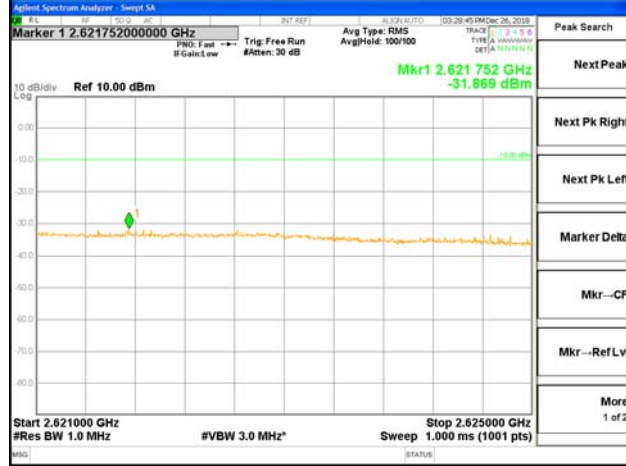

2640-2656MHz

LTE BAND 38

LTE band 38 / 15MHz /16QAM Lowest Band Edge / 1 RB

2545-2550MHz

2550-2565MHz

2565-2569MHz

2569-2570MHz

2570-2590MHz

LTE BAND 38

LTE band 38 / 15MHz /16QAM Highest Band Edge / 1 RB

LTE BAND 38

LTE BAND 38

LTE band 38 / 15MHz / 16QAM Highest Band Edge / Full RB

2600-2620MHz

2620-2621MHz

2621-2625MHz

2625-2640MHz

2640-2656MHz

LTE BAND 38

LTE band 38 / 20MHz / QPSK Lowest Band Edge / 1 RB

2545-2550MHz

2550-2565MHz

2565-2569MHz

2569-2570MHz