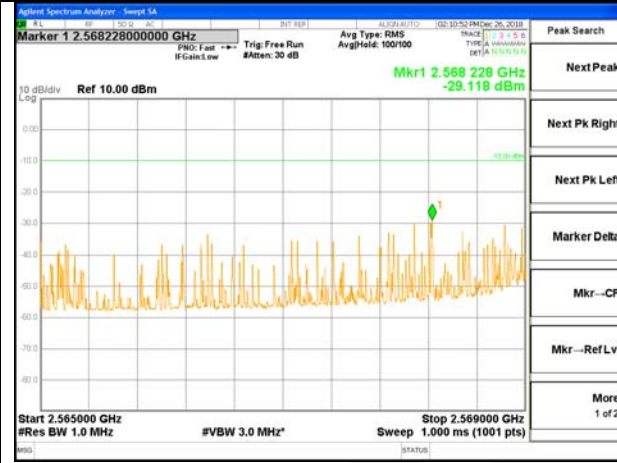

LTE BAND 38

LTE band 38 / 15MHz /16QAM Highest Band Edge / 1 RB

LTE BAND 38

LTE BAND 38

LTE band 38 / 15MHz / 16QAM Highest Band Edge / Full RB

2600-2620MHz

2620-2621MHz

2621-2625MHz

2625-2640MHz

2640-2656MHz

LTE BAND 38

LTE band 38 / 20MHz / QPSK Lowest Band Edge / 1 RB

2545-2550MHz

2550-2565MHz

2565-2569MHz

2569-2570MHz

2570-2590MHz

LTE BAND 38

LTE band 38 / 20MHz /QPSK Highest Band Edge / 1 RB

2600-2620MHz

2620-2621MHz

2621-2625MHz

2625-2640MHz

2640-2656MHz

LTE BAND 38

LTE BAND 38

LTE band 38 / 20MHz /QPSK Highest Band Edge / Full RB

LTE BAND 38

LTE band 38 / 20MHz /16QAM Lowest Band Edge / 1 RB

2545-2550MHz

2550-2565MHz

2565-2569MHz