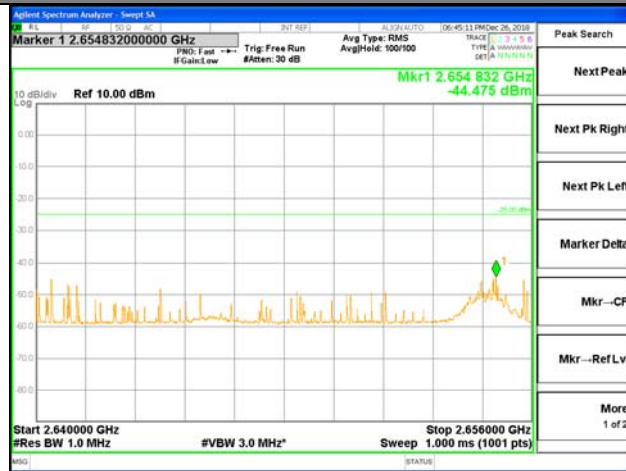

2625-2640MHz

2640-2656MHz

LTE BAND 38

LTE band 38 / 20MHz / QPSK Lowest Band Edge / 1 RB

2545-2550MHz

2550-2565MHz

2565-2569MHz

2569-2570MHz

2570-2590MHz

LTE BAND 38

LTE band 38 / 20MHz /QPSK Highest Band Edge / 1 RB

2600-2620MHz

2620-2621MHz

2621-2625MHz

2625-2640MHz

2640-2656MHz

LTE BAND 38

LTE BAND 38

LTE band 38 / 20MHz /QPSK Highest Band Edge / Full RB

LTE BAND 38

LTE band 38 / 20MHz /16QAM Lowest Band Edge / 1 RB

2545-2550MHz

2550-2565MHz

2565-2569MHz