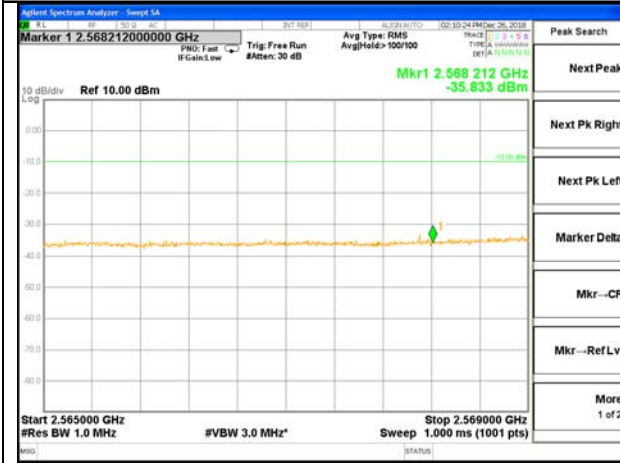

LTE BAND 38

LTE BAND 38

LTE band 38 / 20MHz /QPSK Highest Band Edge / Full RB

LTE BAND 38

LTE band 38 / 20MHz /16QAM Lowest Band Edge / 1 RB

2545-2550MHz

2550-2565MHz

2565-2569MHz

2569-2570MHz

2570-2590MHz

LTE BAND 38

LTE band 38 / 20MHz / 16QAM Highest Band Edge / 1 RB

LTE BAND 38

LTE band 38 / 20MHz / 16QAM Lowest Band Edge / Full RB
2545-2550MHz 2550-2565MHz

2565-2569MHz 2569-2570MHz

2570-2590MHz

LTE BAND 38

LTE band 38 / 20MHz / 16QAM Highest Band Edge / Full RB

2600-2620MHz

2620-2621MHz

2621-2625MHz

2625-2640MHz

2640-2656MHz