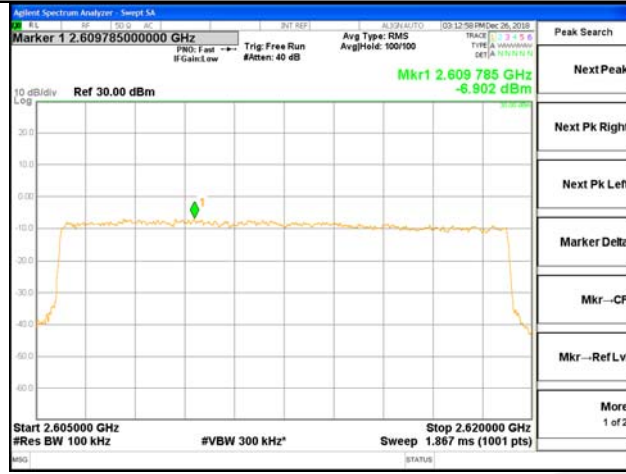

2640-2656MHz

LTE BAND 38

LTE band 38 / 15MHz /16QAM Lowest Band Edge / 1 RB

2545-2550MHz

2550-2565MHz

2565-2569MHz

2569-2570MHz

2570-2590MHz

LTE BAND 38

LTE band 38 / 15MHz /16QAM Highest Band Edge / 1 RB

LTE BAND 38

LTE BAND 38

LTE band 38 / 15MHz / 16QAM Highest Band Edge / Full RB

2600-2620MHz

2620-2621MHz

2621-2625MHz

2625-2640MHz

2640-2656MHz

LTE BAND 38

LTE band 38 / 20MHz / QPSK Lowest Band Edge / 1 RB

2545-2550MHz

2550-2565MHz

2565-2569MHz

2569-2570MHz

2570-2590MHz

LTE BAND 38

LTE band 38 / 20MHz /QPSK Highest Band Edge / 1 RB

2600-2620MHz

2620-2621MHz

2621-2625MHz

2625-2640MHz

2640-2656MHz