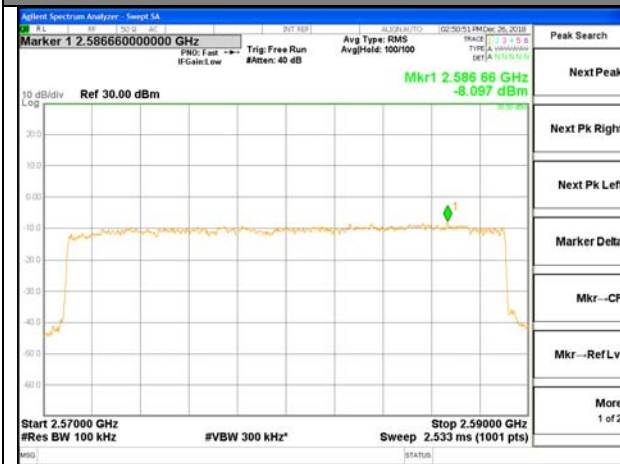

LTE BAND 38

LTE BAND 38

LTE band 38 / 20MHz /QPSK Highest Band Edge / Full RB

LTE BAND 38

LTE band 38 / 20MHz /16QAM Lowest Band Edge / 1 RB

2545-2550MHz

2550-2565MHz

2565-2569MHz

2569-2570MHz

2570-2590MHz

LTE BAND 38

LTE band 38 / 20MHz / 16QAM Highest Band Edge / 1 RB

LTE BAND 38

LTE band 38 / 20MHz / 16QAM Lowest Band Edge / Full RB
2545-2550MHz 2550-2565MHz

2565-2569MHz 2569-2570MHz

2570-2590MHz

LTE BAND 38

LTE band 38 / 20MHz / 16QAM Highest Band Edge / Full RB

2600-2620MHz

2620-2621MHz

2621-2625MHz

2625-2640MHz

2640-2656MHz