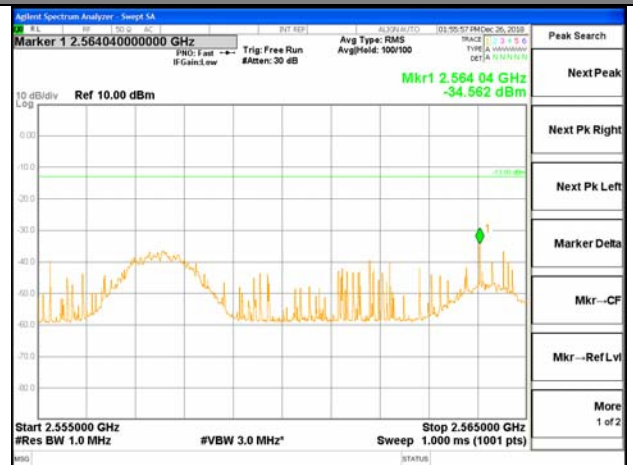

LTE BAND 38

LTE band 38 / 15MHz / QPSK Lowest Band Edge / 1 RB

2545-2550MHz

2550-2565MHz

2565-2569MHz

2569-2570MHz

2570-2590MHz

LTE BAND 38

LTE band 38 / 15MHz /QPSK Highest Band Edge / 1 RB

LTE BAND 38

LTE BAND 38

LTE band 38 / 15MHz /QPSK Highest Band Edge / Full RB

2600-2620MHz

2620-2621MHz

2621-2625MHz

2625-2640MHz

2640-2656MHz

LTE BAND 38

LTE band 38 / 15MHz /16QAM Lowest Band Edge / 1 RB

2545-2550MHz

2550-2565MHz

2565-2569MHz

2569-2570MHz

2570-2590MHz