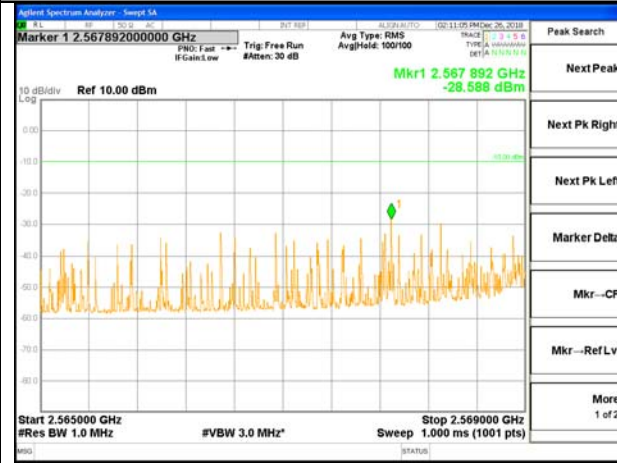

2570-2590MHz

LTE BAND 38

LTE band 38 / 20MHz /QPSK Highest Band Edge / 1 RB

2600-2620MHz

2620-2621MHz

2621-2625MHz

2625-2640MHz

2640-2656MHz

LTE BAND 38

LTE BAND 38

LTE band 38 / 20MHz /QPSK Highest Band Edge / Full RB

LTE BAND 38

LTE band 38 / 20MHz /16QAM Lowest Band Edge / 1 RB

2545-2550MHz

2550-2565MHz

2565-2569MHz

2569-2570MHz

2570-2590MHz

LTE BAND 38

LTE band 38 / 20MHz / 16QAM Highest Band Edge / 1 RB

LTE BAND 38

LTE band 38 / 20MHz / 16QAM Lowest Band Edge / Full RB
2545-2550MHz 2550-2565MHz

2565-2569MHz 2569-2570MHz