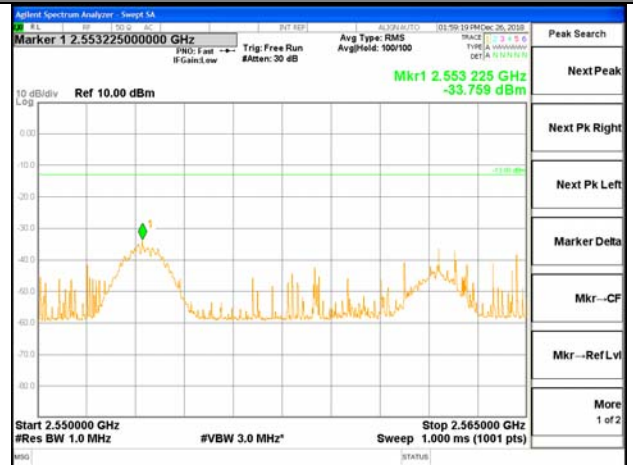

2570-2590MHz

LTE BAND 38

LTE band 38 / 20MHz /QPSK Highest Band Edge / 1 RB

2600-2620MHz

2620-2621MHz

2621-2625MHz

2625-2640MHz

2640-2656MHz

LTE BAND 38

LTE BAND 38

LTE band 38 / 20MHz /QPSK Highest Band Edge / Full RB

LTE BAND 38

LTE band 38 / 20MHz /16QAM Lowest Band Edge / 1 RB

2545-2550MHz

2550-2565MHz

2565-2569MHz

2569-2570MHz

2570-2590MHz

LTE BAND 38

LTE band 38 / 20MHz / 16QAM Highest Band Edge / 1 RB

LTE BAND 38

LTE band 38 / 20MHz / 16QAM Lowest Band Edge / Full RB
2545-2550MHz 2550-2565MHz

2565-2569MHz 2569-2570MHz

2570-2590MHz

LTE BAND 38

LTE band 38 / 20MHz / 16QAM Highest Band Edge / Full RB

2600-2620MHz

2620-2621MHz

2621-2625MHz

2625-2640MHz

2640-2656MHz