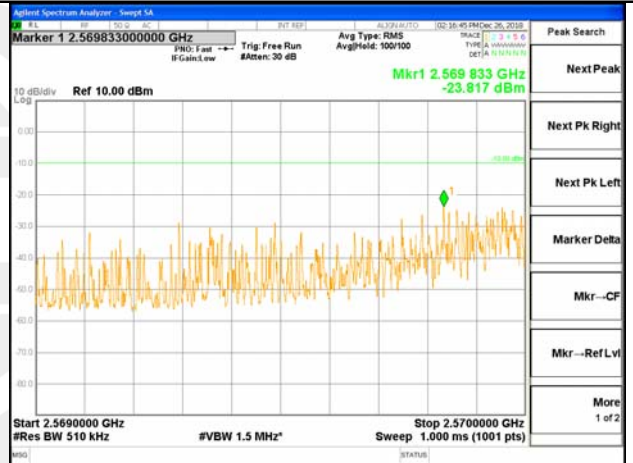

2570-2590MHz

LTE BAND 38

LTE band 38 / 20MHz /QPSK Highest Band Edge / 1 RB

2600-2620MHz

2620-2621MHz

2621-2625MHz

2625-2640MHz

2640-2656MHz

LTE BAND 38

LTE BAND 38

LTE band 38 / 20MHz /QPSK Highest Band Edge / Full RB

LTE BAND 38

LTE band 38 / 20MHz /16QAM Lowest Band Edge / 1 RB

2545-2550MHz

2550-2565MHz

2565-2569MHz

2569-2570MHz

2570-2590MHz

LTE BAND 38

LTE band 38 / 20MHz / 16QAM Highest Band Edge / 1 RB

LTE BAND 38

LTE band 38 / 20MHz / 16QAM Lowest Band Edge / Full RB
2545-2550MHz 2550-2565MHz

2565-2569MHz 2569-2570MHz

2570-2590MHz

LTE BAND 38

LTE band 38 / 20MHz / 16QAM Highest Band Edge / Full RB

2600-2620MHz

2620-2621MHz

2621-2625MHz

2625-2640MHz

2640-2656MHz