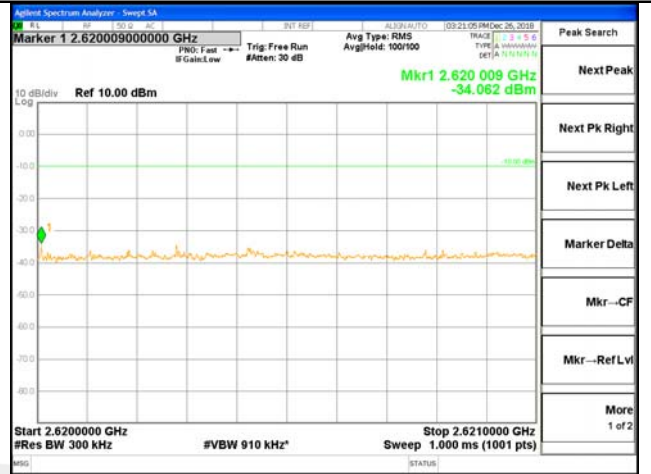

2640-2656MHz

LTE BAND 38

LTE band 38 / 15MHz /16QAM Lowest Band Edge / 1 RB

2545-2550MHz

2550-2565MHz

2565-2569MHz

2569-2570MHz

2570-2590MHz

LTE BAND 38

LTE band 38 / 15MHz /16QAM Highest Band Edge / 1 RB

LTE BAND 38

LTE BAND 38

LTE band 38 / 15MHz / 16QAM Highest Band Edge / Full RB

2600-2620MHz

2620-2621MHz

2621-2625MHz

2625-2640MHz

2640-2656MHz

LTE BAND 38

LTE band 38 / 20MHz / QPSK Lowest Band Edge / 1 RB

2545-2550MHz

2550-2565MHz

2565-2569MHz

2569-2570MHz

2570-2590MHz

LTE BAND 38

LTE band 38 / 20MHz /QPSK Highest Band Edge / 1 RB

2600-2620MHz

2620-2621MHz

2621-2625MHz

2625-2640MHz

2640-2656MHz