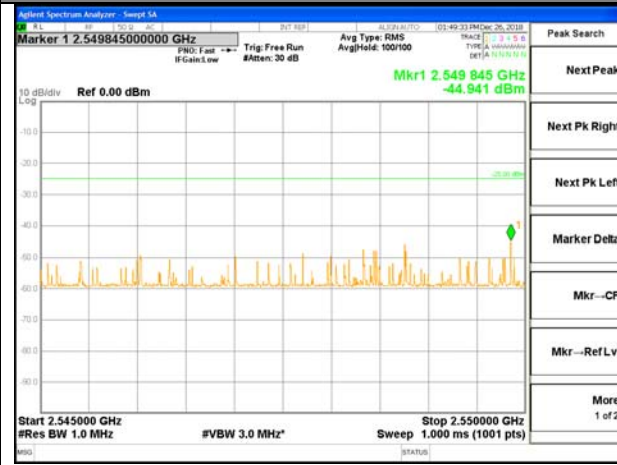

2570-2590MHz

LTE BAND 38

LTE band 38 / 20MHz /QPSK Highest Band Edge / 1 RB

2600-2620MHz

2620-2621MHz

2621-2625MHz

2625-2640MHz

2640-2656MHz

LTE BAND 38

LTE BAND 38

LTE band 38 / 20MHz /QPSK Highest Band Edge / Full RB

LTE BAND 38

LTE band 38 / 20MHz /16QAM Lowest Band Edge / 1 RB

2545-2550MHz

2550-2565MHz

2565-2569MHz

2569-2570MHz

2570-2590MHz

LTE BAND 38

LTE band 38 / 20MHz / 16QAM Highest Band Edge / 1 RB

LTE BAND 38

LTE band 38 / 20MHz / 16QAM Lowest Band Edge / Full RB
2545-2550MHz 2550-2565MHz

2565-2569MHz 2569-2570MHz