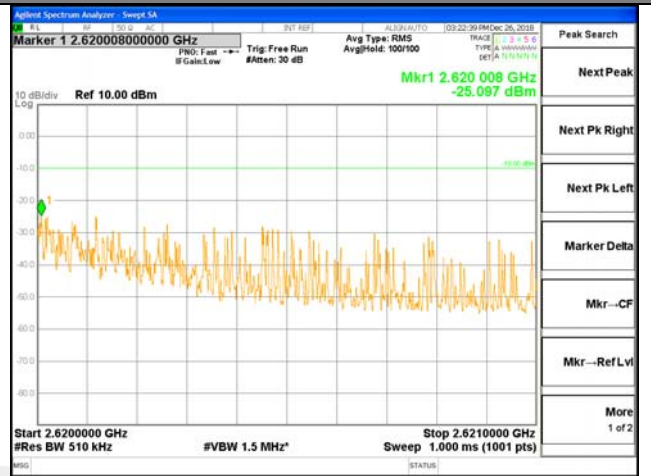

2625-2640MHz

2640-2656MHz

LTE BAND 38

LTE band 38 / 20MHz / QPSK Lowest Band Edge / 1 RB

2545-2550MHz

2550-2565MHz

2565-2569MHz

2569-2570MHz

2570-2590MHz

LTE BAND 38

LTE band 38 / 20MHz /QPSK Highest Band Edge / 1 RB

2600-2620MHz

2620-2621MHz

2621-2625MHz

2625-2640MHz

2640-2656MHz

LTE BAND 38

LTE BAND 38

LTE band 38 / 20MHz /QPSK Highest Band Edge / Full RB

LTE BAND 38

LTE band 38 / 20MHz /16QAM Lowest Band Edge / 1 RB

2545-2550MHz

2550-2565MHz

2565-2569MHz

2569-2570MHz

2570-2590MHz

LTE BAND 38

LTE band 38 / 20MHz / 16QAM Highest Band Edge / 1 RB

LTE BAND 38

LTE band 38 / 20MHz / 16QAM Lowest Band Edge / Full RB
2545-2550MHz 2550-2565MHz

2565-2569MHz 2569-2570MHz