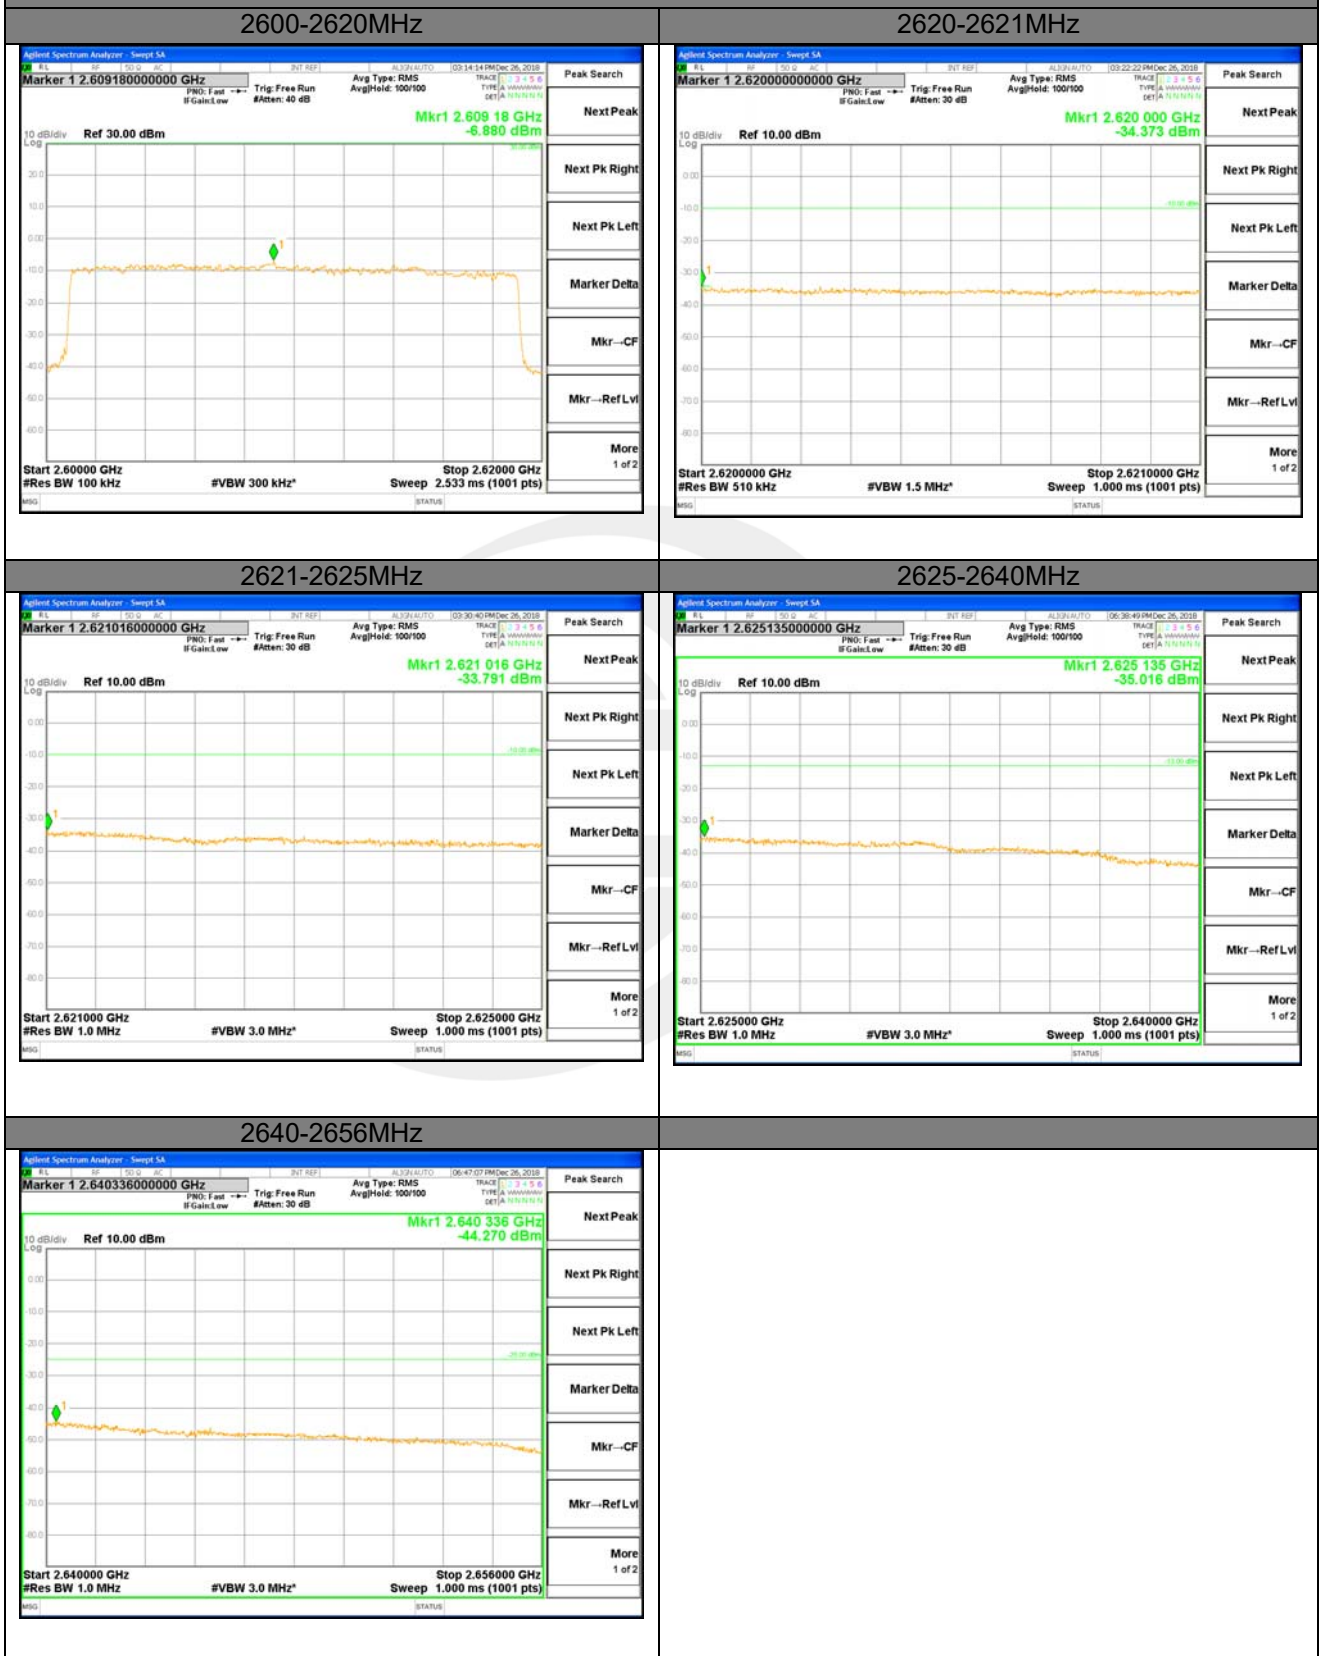

2625-2640MHz

2640-2656MHz

LTE BAND 38

LTE band 38 / 20MHz / QPSK Lowest Band Edge / 1 RB

2545-2550MHz

2550-2565MHz

2565-2569MHz

2569-2570MHz

2570-2590MHz

LTE BAND 38

LTE band 38 / 20MHz /QPSK Highest Band Edge / 1 RB

2600-2620MHz

2620-2621MHz

2621-2625MHz

2625-2640MHz

2640-2656MHz

LTE BAND 38

LTE BAND 38

LTE band 38 / 20MHz /QPSK Highest Band Edge / Full RB

LTE BAND 38

LTE band 38 / 20MHz /16QAM Lowest Band Edge / 1 RB

2545-2550MHz

2550-2565MHz

2565-2569MHz

2569-2570MHz

2570-2590MHz

LTE BAND 38

LTE band 38 / 20MHz / 16QAM Highest Band Edge / 1 RB

LTE BAND 38

LTE band 38 / 20MHz / 16QAM Lowest Band Edge / Full RB
2545-2550MHz 2550-2565MHz

2565-2569MHz 2569-2570MHz