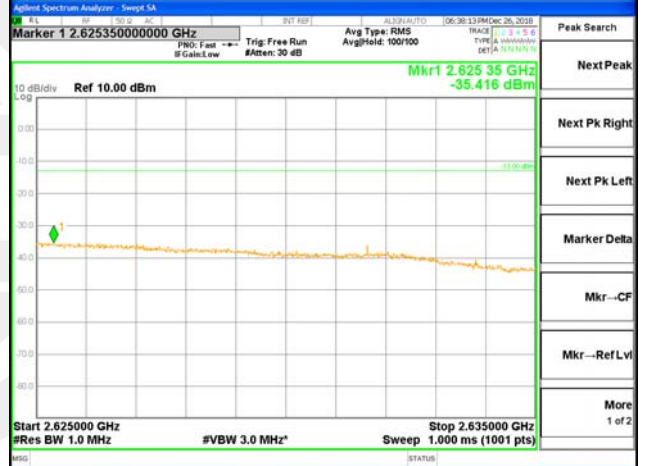

2640-2656MHz

LTE BAND 38

LTE band 38 / 15MHz /16QAM Lowest Band Edge / 1 RB

2545-2550MHz

2550-2565MHz

2565-2569MHz

2569-2570MHz

2570-2590MHz

LTE BAND 38

LTE band 38 / 15MHz /16QAM Highest Band Edge / 1 RB

LTE BAND 38

LTE BAND 38

LTE band 38 / 15MHz / 16QAM Highest Band Edge / Full RB

2600-2620MHz

2620-2621MHz

2621-2625MHz

2625-2640MHz

2640-2656MHz

LTE BAND 38

LTE band 38 / 20MHz / QPSK Lowest Band Edge / 1 RB

2545-2550MHz

2550-2565MHz

2565-2569MHz

2569-2570MHz

2570-2590MHz

LTE BAND 38

LTE band 38 / 20MHz /QPSK Highest Band Edge / 1 RB

2600-2620MHz

2620-2621MHz

2621-2625MHz

2625-2640MHz

2640-2656MHz