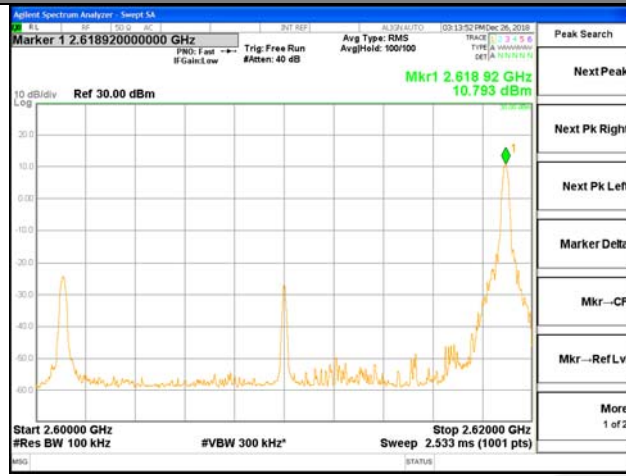

2625-2640MHz

2640-2656MHz

LTE BAND 38

LTE band 38 / 20MHz / QPSK Lowest Band Edge / 1 RB

2545-2550MHz

2550-2565MHz

2565-2569MHz

2569-2570MHz

2570-2590MHz

LTE BAND 38

LTE band 38 / 20MHz /QPSK Highest Band Edge / 1 RB

2600-2620MHz

2620-2621MHz

2621-2625MHz

2625-2640MHz

2640-2656MHz

LTE BAND 38

LTE BAND 38

LTE band 38 / 20MHz /QPSK Highest Band Edge / Full RB

LTE BAND 38

LTE band 38 / 20MHz /16QAM Lowest Band Edge / 1 RB

2545-2550MHz

2550-2565MHz

2565-2569MHz

2569-2570MHz

2570-2590MHz

LTE BAND 38

LTE band 38 / 20MHz / 16QAM Highest Band Edge / 1 RB

LTE BAND 38

LTE band 38 / 20MHz / 16QAM Lowest Band Edge / Full RB
2545-2550MHz 2550-2565MHz

2565-2569MHz 2569-2570MHz