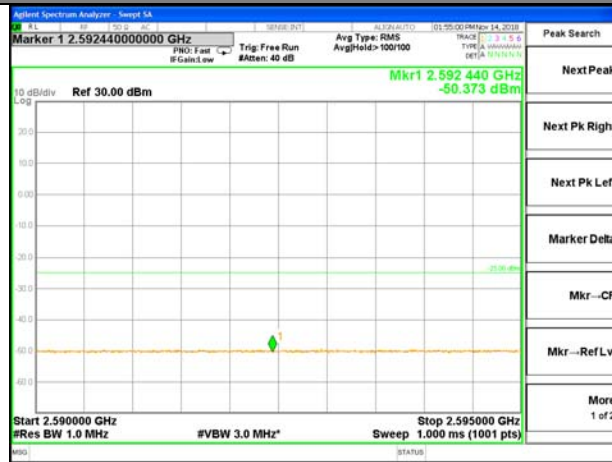

2571-2575MHz

2575-2590MHz

2590-2595MHz

LTE BAND 7

LTE band 7 / 20MHz /16QAM Lowest Band Edge / 1 RB

LTE BAND 7

LTE band 7 / 20MHz /16QAM Highest Band Edge / 1 RB

2550-2570MHz

2570-2571MHz

2571-2575MHz

2575-2590MHz

2590-2595MHz

LTE BAND 7

LTE BAND 7

LTE band 7 / 20MHz /16QAM Highest Band Edge / Full RB

2550-2570MHz

2570-2571MHz

2571-2575MHz

2575-2590MHz

2590-2595MHz

LTE BAND 38

LTE BAND 38

LTE band 38 / 5MHz /QPSK Highest Band Edge / 1 RB

LTE BAND 38