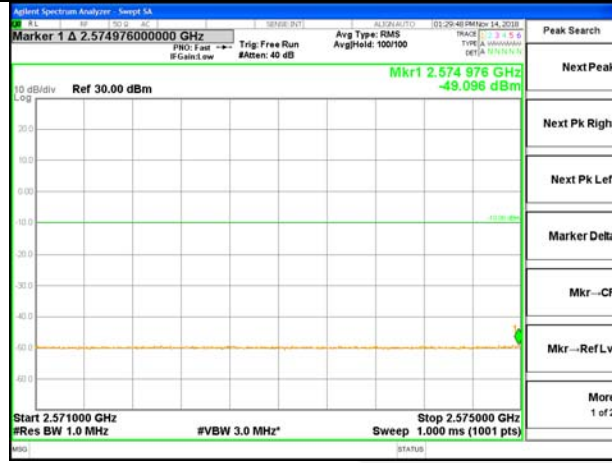

LTE BAND 7

LTE band 7 / 15MHz /16QAM Lowest Band Edge / 1 RB

LTE BAND 7

LTE band 7 / 15MHz /16QAM Highest Band Edge / 1 RB

2555-2570MHz

2570-2571MHz

2571-2575MHz

2575-2585MHz

2585-2595MHz

LTE BAND 7

LTE BAND 7

LTE band 7 / 15MHz /16QAM Highest Band Edge / Full RB

2555-2570MHz

2570-2571MHz

2571-2575MHz

2575-2590MHz