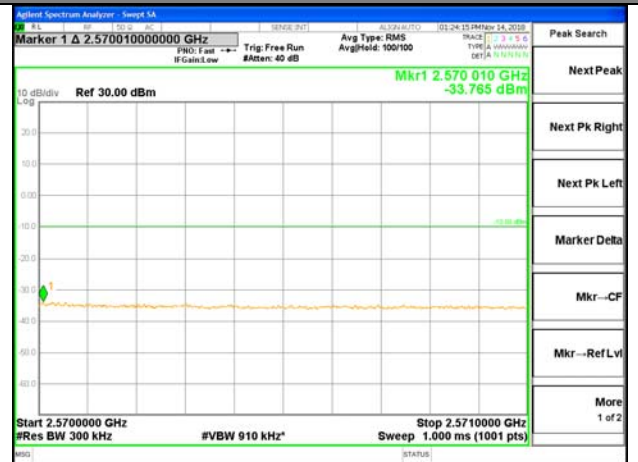

LTE BAND 7

LTE band 7 / 15MHz /16QAM Lowest Band Edge / 1 RB

LTE BAND 7

LTE band 7 / 15MHz /16QAM Highest Band Edge / 1 RB

2555-2570MHz

2570-2571MHz

2571-2575MHz

2575-2585MHz

2585-2595MHz

LTE BAND 7

LTE BAND 7

LTE band 7 / 15MHz /16QAM Highest Band Edge / Full RB

2555-2570MHz

2570-2571MHz

2571-2575MHz

2575-2590MHz

2585-2595MHz

LTE band 7

LTE band 7 / 20MHz /QPSK Lowest Band Edge / 1 RB

LTE band 7

LTE band 7 / 20MHz /QPSK Highest Band Edge / 1 RB

2550-2570MHz

2570-2571MHz

2571-2575MHz

2575-2590MHz

2590-2595MHz

LTE band 7

LTE band 7 / 20MHz /QPSK Lowest Band Edge / Full RB

LTE band 7

LTE band 7 / 20MHz /QPSK Highest Band Edge / Full RB

2550-2570MHz

2570-2571MHz