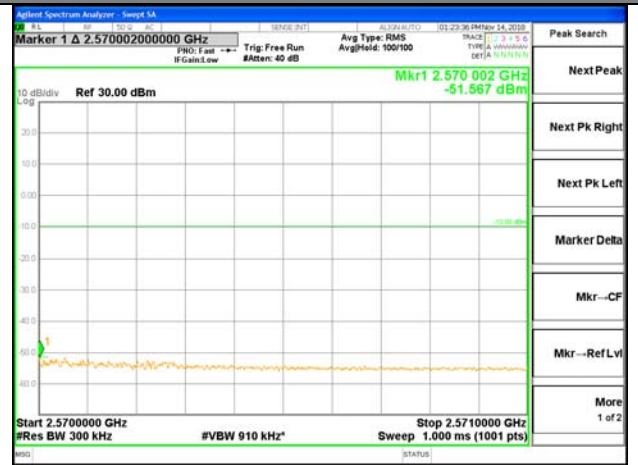

LTE BAND 7

LTE band 7 / 15MHz /16QAM Lowest Band Edge / 1 RB

LTE BAND 7

LTE band 7 / 15MHz /16QAM Highest Band Edge / 1 RB

2555-2570MHz

2570-2571MHz

2571-2575MHz

2575-2585MHz

2585-2595MHz

LTE BAND 7

LTE BAND 7

LTE band 7 / 15MHz /16QAM Highest Band Edge / Full RB

2555-2570MHz

2570-2571MHz

2571-2575MHz

2575-2590MHz

2585-2595MHz

LTE band 7

LTE band 7 / 20MHz /QPSK Lowest Band Edge / 1 RB

LTE band 7

LTE band 7 / 20MHz /QPSK Highest Band Edge / 1 RB

2550-2570MHz

2570-2571MHz

2571-2575MHz