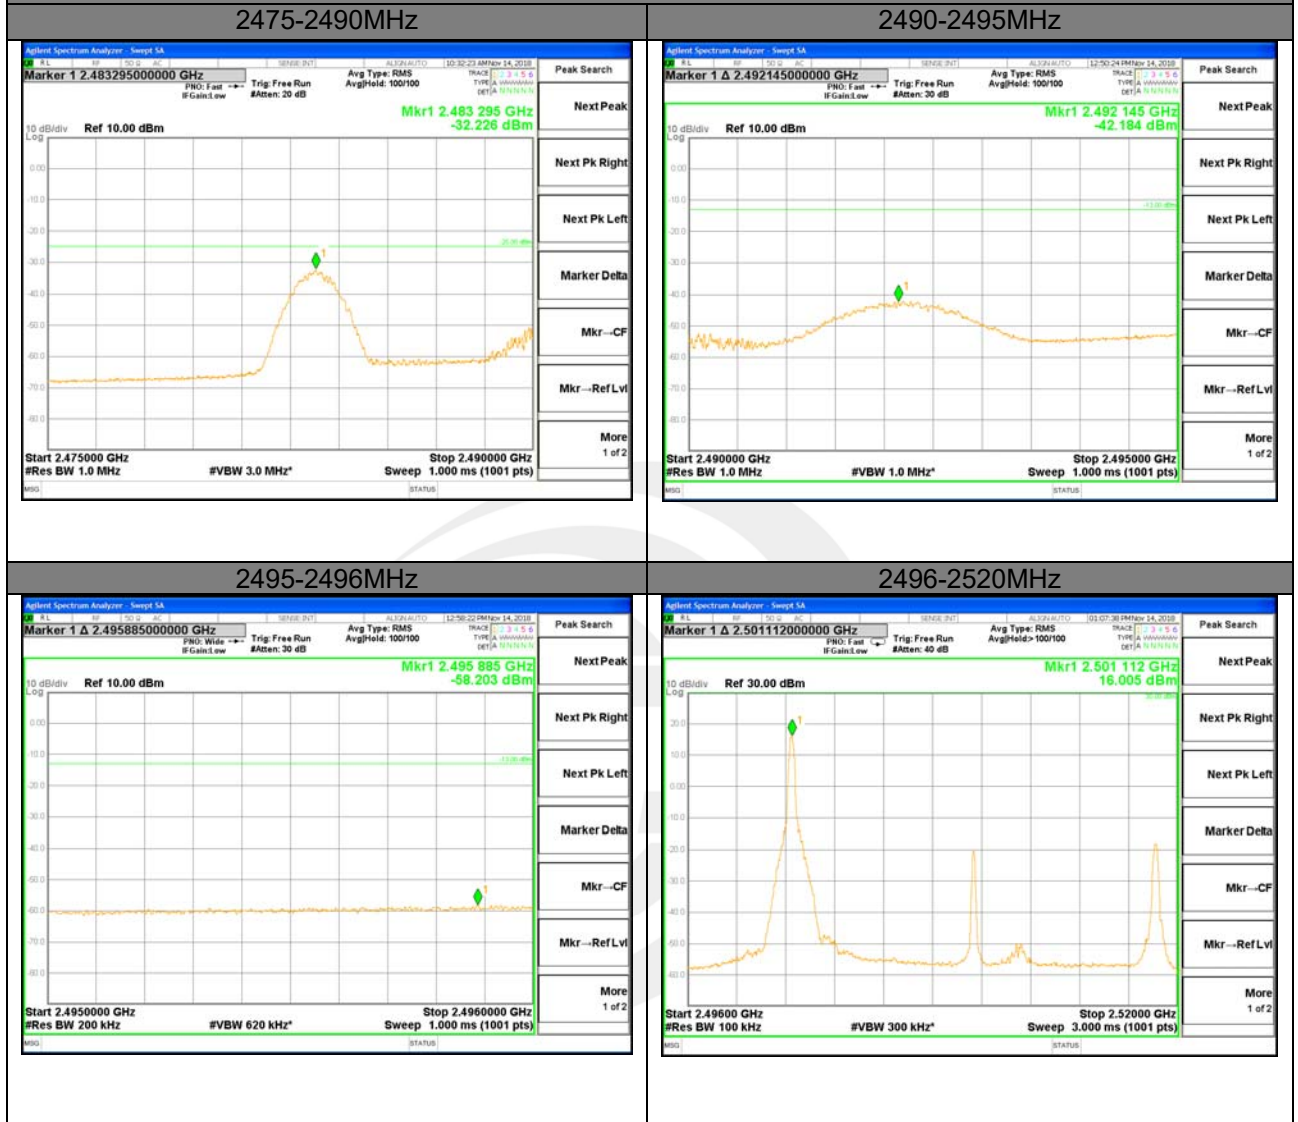

LTE BAND 7

LTE band 7 / 15MHz /16QAM Lowest Band Edge / 1 RB

LTE BAND 7

LTE band 7 / 15MHz /16QAM Highest Band Edge / 1 RB

2555-2570MHz

2570-2571MHz

2571-2575MHz

2575-2585MHz

2585-2595MHz

LTE BAND 7

LTE BAND 7

LTE band 7 / 15MHz /16QAM Highest Band Edge / Full RB

2555-2570MHz

2570-2571MHz

2571-2575MHz

2575-2590MHz

2585-2595MHz

LTE band 7

LTE band 7 / 20MHz /QPSK Lowest Band Edge / 1 RB

LTE band 7

LTE band 7 / 20MHz /QPSK Highest Band Edge / 1 RB

2550-2570MHz

2570-2571MHz

2571-2575MHz

2575-2590MHz

2590-2595MHz

LTE band 7

LTE band 7 / 20MHz /QPSK Lowest Band Edge / Full RB

LTE band 7

LTE band 7 / 20MHz /QPSK Highest Band Edge / Full RB

2550-2570MHz

2570-2571MHz