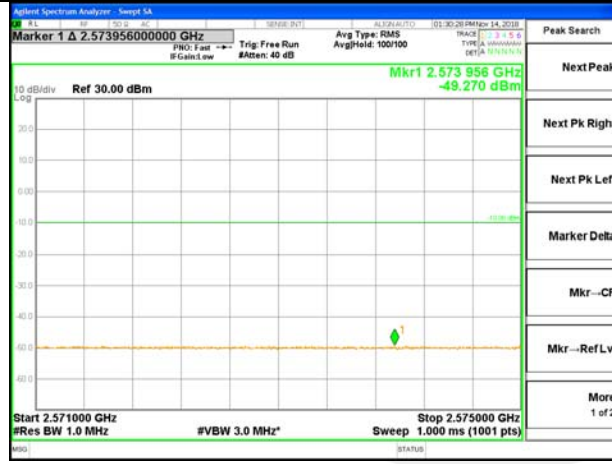

2585-2595MHz

LTE BAND 7

LTE BAND 7

LTE band 7 / 15MHz /16QAM Highest Band Edge / Full RB

2555-2570MHz

2570-2571MHz

2571-2575MHz

2575-2590MHz

2585-2595MHz

LTE band 7

LTE band 7 / 20MHz /QPSK Lowest Band Edge / 1 RB

LTE band 7

LTE band 7 / 20MHz /QPSK Highest Band Edge / 1 RB

2550-2570MHz

2570-2571MHz

2571-2575MHz

2575-2590MHz

2590-2595MHz

LTE band 7

LTE band 7 / 20MHz /QPSK Lowest Band Edge / Full RB

LTE band 7

LTE band 7 / 20MHz /QPSK Highest Band Edge / Full RB

2550-2570MHz

2570-2571MHz