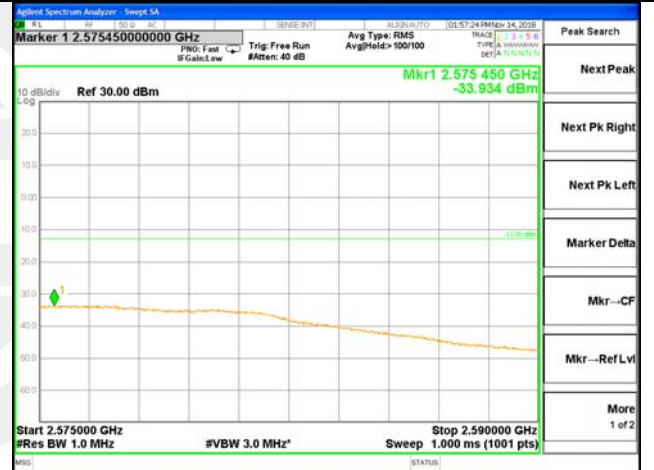

2571-2575MHz

2575-2590MHz

2590-2595MHz

LTE BAND 7

LTE band 7 / 20MHz /16QAM Lowest Band Edge / 1 RB

LTE BAND 7

LTE band 7 / 20MHz /16QAM Highest Band Edge / 1 RB

2550-2570MHz

2570-2571MHz

2571-2575MHz

2575-2590MHz

2590-2595MHz

LTE BAND 7

LTE BAND 7

LTE band 7 / 20MHz /16QAM Highest Band Edge / Full RB

2550-2570MHz

2570-2571MHz

2571-2575MHz

2575-2590MHz

2590-2595MHz

LTE BAND 38

LTE BAND 38

LTE band 38 / 5MHz /QPSK Highest Band Edge / 1 RB

LTE BAND 38