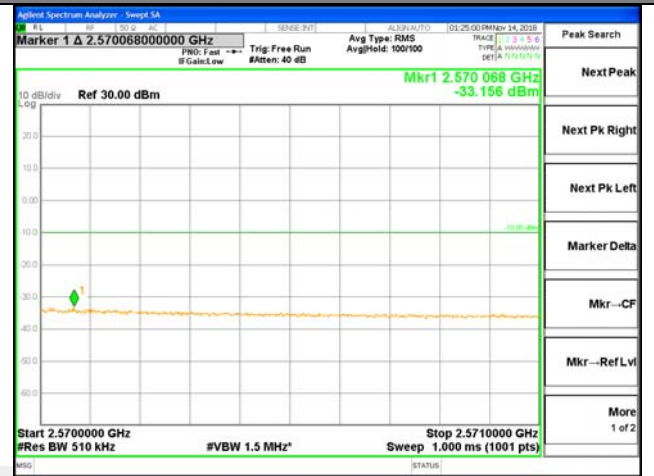

2571-2575MHz

2575-2590MHz

2590-2595MHz

LTE BAND 7

LTE band 7 / 20MHz /16QAM Lowest Band Edge / 1 RB

LTE BAND 7

LTE band 7 / 20MHz /16QAM Highest Band Edge / 1 RB

2550-2570MHz

2570-2571MHz

2571-2575MHz

2575-2590MHz

2590-2595MHz

LTE BAND 7

LTE BAND 7

LTE band 7 / 20MHz /16QAM Highest Band Edge / Full RB

2550-2570MHz

2570-2571MHz

2571-2575MHz

2575-2590MHz

2590-2595MHz

LTE BAND 38

LTE BAND 38

LTE band 38 / 5MHz /QPSK Highest Band Edge / 1 RB

LTE BAND 38