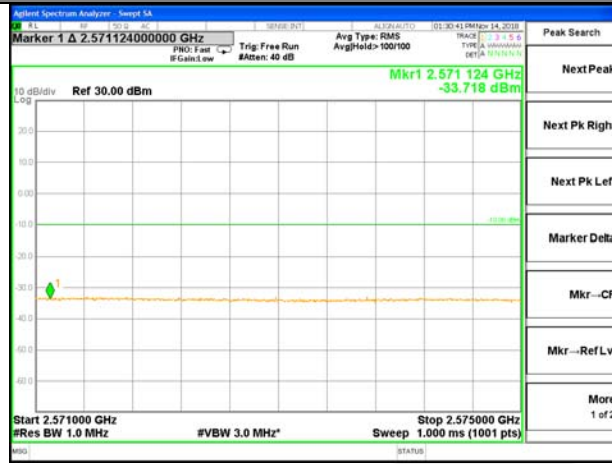

2585-2595MHz

LTE band 7

LTE band 7 / 20MHz /QPSK Lowest Band Edge / 1 RB

LTE band 7

LTE band 7 / 20MHz /QPSK Highest Band Edge / 1 RB

2550-2570MHz

2570-2571MHz

2571-2575MHz

2575-2590MHz

2590-2595MHz

LTE band 7

LTE band 7 / 20MHz /QPSK Lowest Band Edge / Full RB

LTE band 7

LTE band 7 / 20MHz /QPSK Highest Band Edge / Full RB

2550-2570MHz

2570-2571MHz

2571-2575MHz

2575-2590MHz

2590-2595MHz

LTE BAND 7

LTE band 7 / 20MHz /16QAM Lowest Band Edge / 1 RB

LTE BAND 7

LTE band 7 / 20MHz /16QAM Highest Band Edge / 1 RB

2550-2570MHz