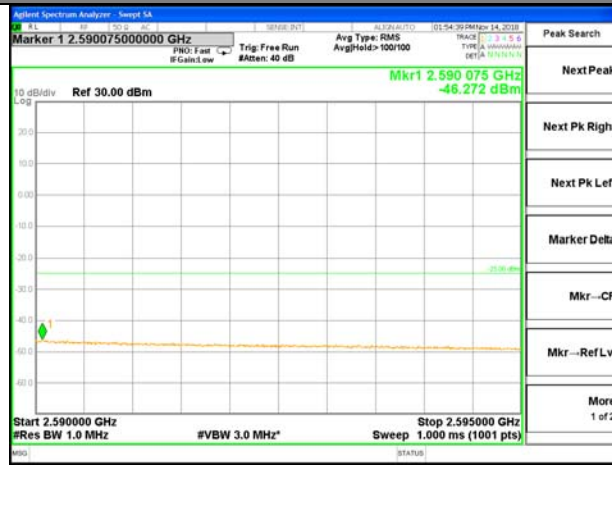

2585-2595MHz

LTE band 7

LTE band 7 / 20MHz /QPSK Lowest Band Edge / 1 RB

LTE band 7

LTE band 7 / 20MHz /QPSK Highest Band Edge / 1 RB

2550-2570MHz

2570-2571MHz

2571-2575MHz

2575-2590MHz

2590-2595MHz

LTE band 7

LTE band 7 / 20MHz /QPSK Lowest Band Edge / Full RB

LTE band 7

LTE band 7 / 20MHz /QPSK Highest Band Edge / Full RB

2550-2570MHz

2570-2571MHz

2571-2575MHz

2575-2590MHz

2590-2595MHz

LTE BAND 7

LTE band 7 / 20MHz /16QAM Lowest Band Edge / 1 RB

LTE BAND 7

LTE band 7 / 20MHz /16QAM Highest Band Edge / 1 RB

2550-2570MHz