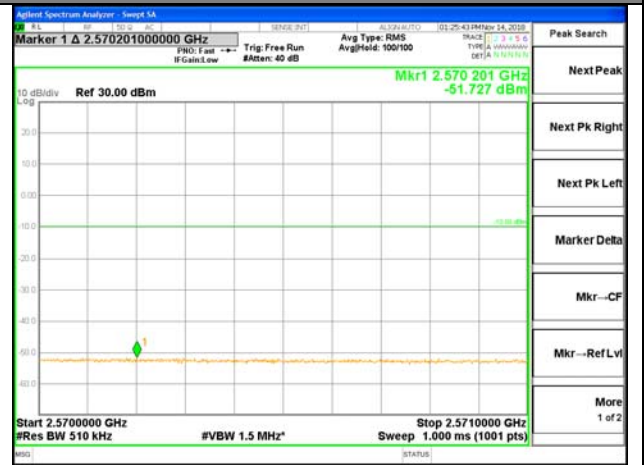

2575-2590MHz

2590-2595MHz

LTE band 7

LTE band 7 / 20MHz /QPSK Lowest Band Edge / Full RB

LTE band 7

LTE band 7 / 20MHz /QPSK Highest Band Edge / Full RB

2550-2570MHz

2570-2571MHz

2571-2575MHz

2575-2590MHz

2590-2595MHz

LTE BAND 7

LTE band 7 / 20MHz /16QAM Lowest Band Edge / 1 RB

LTE BAND 7

LTE band 7 / 20MHz /16QAM Highest Band Edge / 1 RB

2550-2570MHz

2570-2571MHz

2571-2575MHz

2575-2590MHz

2590-2595MHz

LTE BAND 7

LTE BAND 7

LTE band 7 / 20MHz /16QAM Highest Band Edge / Full RB

2550-2570MHz