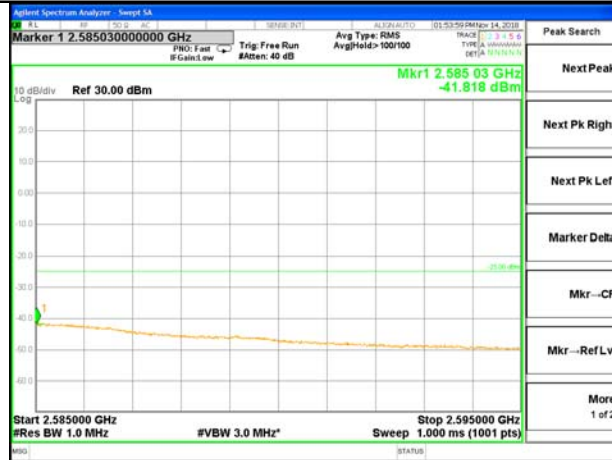

LTE BAND 7

LTE band 7 / 15MHz /16QAM Lowest Band Edge / 1 RB

LTE BAND 7

LTE band 7 / 15MHz /16QAM Highest Band Edge / 1 RB

2555-2570MHz

2570-2571MHz

2571-2575MHz

2575-2585MHz

2585-2595MHz

LTE BAND 7

LTE BAND 7

LTE band 7 / 15MHz /16QAM Highest Band Edge / Full RB

2555-2570MHz

2570-2571MHz

2571-2575MHz

2575-2590MHz

2585-2595MHz

LTE band 7

LTE band 7 / 20MHz /QPSK Lowest Band Edge / 1 RB

LTE band 7

LTE band 7 / 20MHz /QPSK Highest Band Edge / 1 RB

2550-2570MHz

2570-2571MHz

2571-2575MHz

2575-2590MHz

2590-2595MHz

LTE band 7

LTE band 7 / 20MHz /QPSK Lowest Band Edge / Full RB

LTE band 7

LTE band 7 / 20MHz /QPSK Highest Band Edge / Full RB

2550-2570MHz

2570-2571MHz