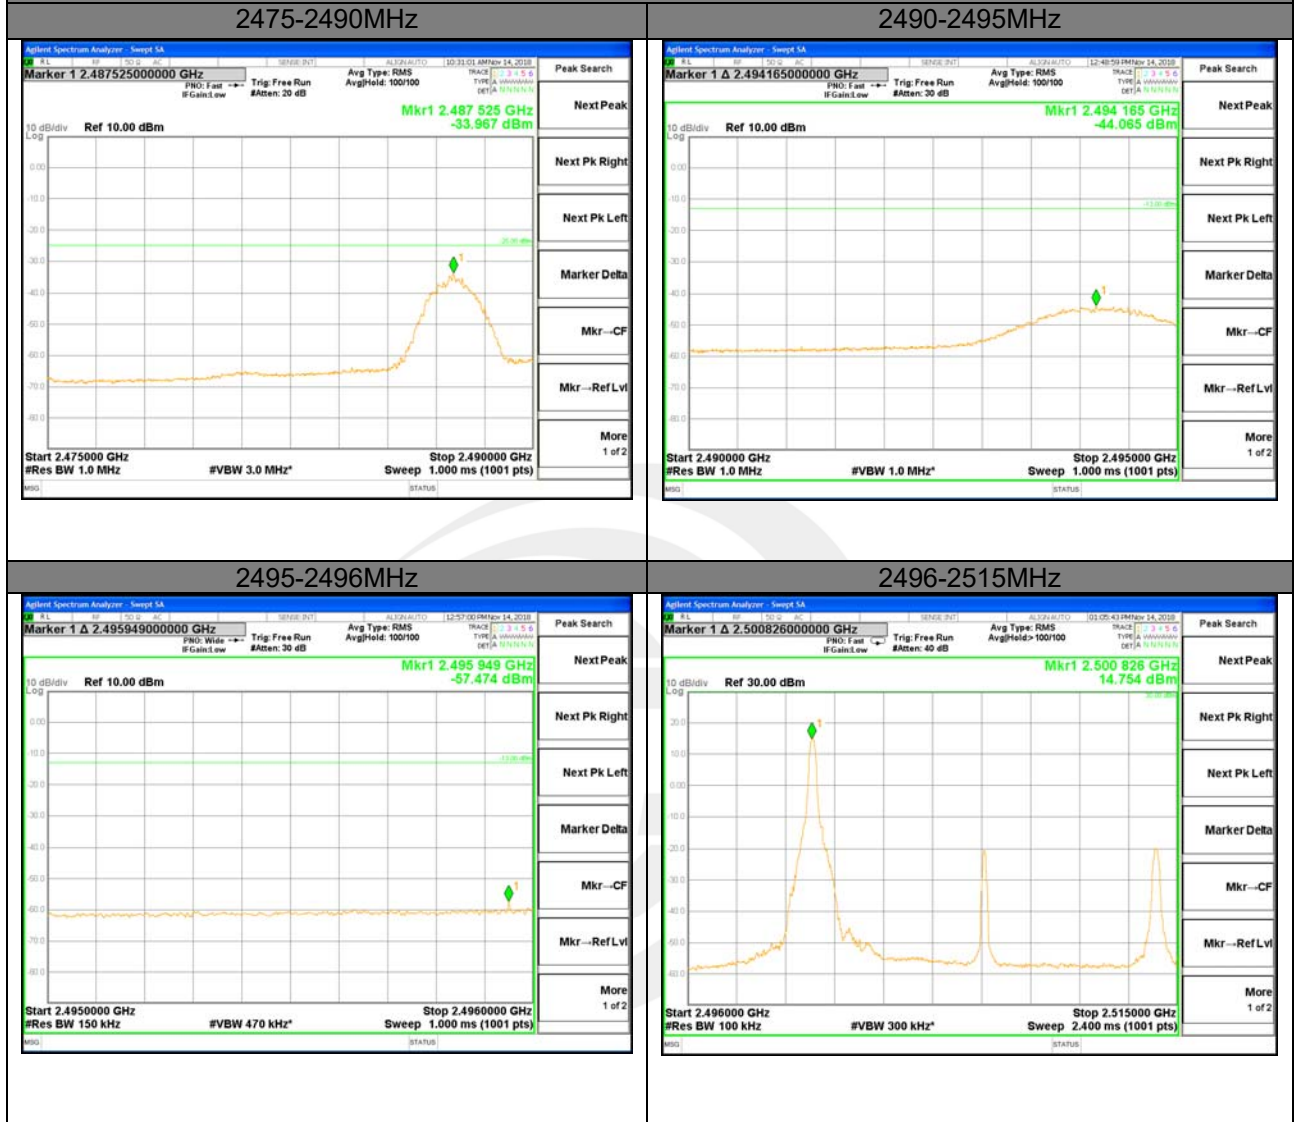

LTE BAND 7

LTE band 7 / 15MHz /16QAM Lowest Band Edge / 1 RB

LTE BAND 7

LTE band 7 / 15MHz /16QAM Highest Band Edge / 1 RB

2555-2570MHz

2570-2571MHz

2571-2575MHz

2575-2585MHz

2585-2595MHz

LTE BAND 7

LTE BAND 7

LTE band 7 / 15MHz /16QAM Highest Band Edge / Full RB

2555-2570MHz

2570-2571MHz

2571-2575MHz

2575-2590MHz

2585-2595MHz

LTE band 7

LTE band 7 / 20MHz /QPSK Lowest Band Edge / 1 RB

LTE band 7

LTE band 7 / 20MHz /QPSK Highest Band Edge / 1 RB

2550-2570MHz

2570-2571MHz

2571-2575MHz

2575-2590MHz

2590-2595MHz

LTE band 7

LTE band 7 / 20MHz /QPSK Lowest Band Edge / Full RB

LTE band 7

LTE band 7 / 20MHz /QPSK Highest Band Edge / Full RB

2550-2570MHz

2570-2571MHz