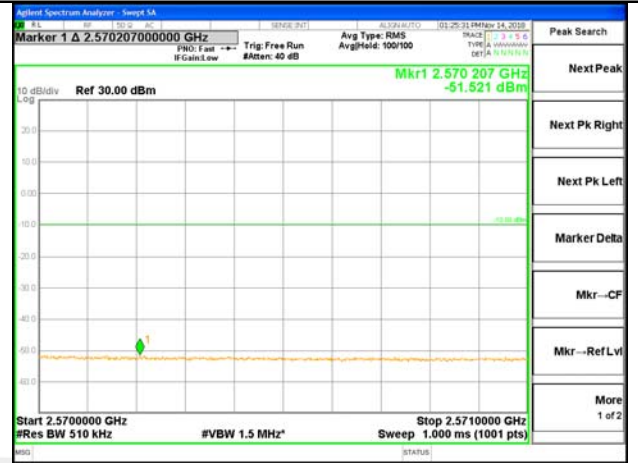

2585-2595MHz

LTE BAND 7

LTE BAND 7

LTE band 7 / 15MHz /16QAM Highest Band Edge / Full RB

2555-2570MHz

2570-2571MHz

2571-2575MHz

2575-2590MHz

2585-2595MHz

LTE band 7

LTE band 7 / 20MHz /QPSK Lowest Band Edge / 1 RB

LTE band 7

LTE band 7 / 20MHz /QPSK Highest Band Edge / 1 RB

2550-2570MHz

2570-2571MHz

2571-2575MHz

2575-2590MHz

2590-2595MHz

LTE band 7

LTE band 7 / 20MHz /QPSK Lowest Band Edge / Full RB

LTE band 7

LTE band 7 / 20MHz /QPSK Highest Band Edge / Full RB

2550-2570MHz

2570-2571MHz

2571-2575MHz

2575-2590MHz

2590-2595MHz

LTE BAND 7

LTE band 7 / 20MHz /16QAM Lowest Band Edge / 1 RB

LTE BAND 7

LTE band 7 / 20MHz /16QAM Highest Band Edge / 1 RB

2550-2570MHz