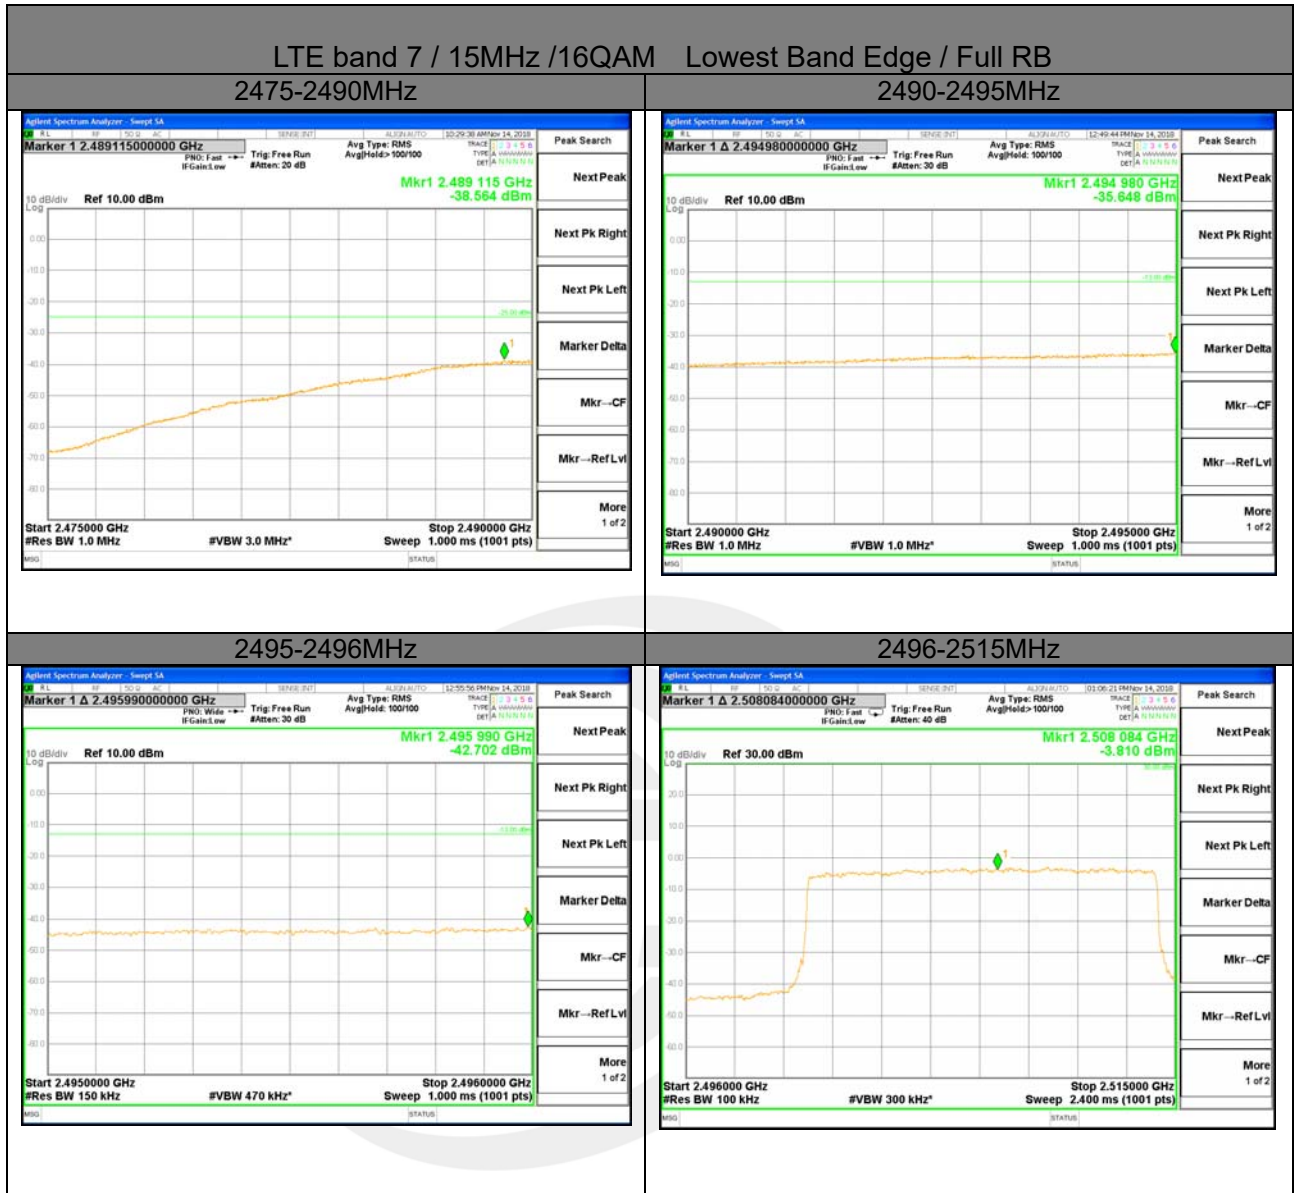

LTE BAND 7

LTE band 7 / 15MHz /16QAM Lowest Band Edge / 1 RB

LTE BAND 7

LTE band 7 / 15MHz /16QAM Highest Band Edge / 1 RB

2555-2570MHz

2570-2571MHz

2571-2575MHz

2575-2585MHz

2585-2595MHz

LTE BAND 7

LTE BAND 7

LTE band 7 / 15MHz /16QAM Highest Band Edge / Full RB

2555-2570MHz

2570-2571MHz

2571-2575MHz

2575-2590MHz

2585-2595MHz

LTE band 7

LTE band 7 / 20MHz /QPSK Lowest Band Edge / 1 RB

LTE band 7

LTE band 7 / 20MHz /QPSK Highest Band Edge / 1 RB

2550-2570MHz

2570-2571MHz

2571-2575MHz

2575-2590MHz

2590-2595MHz

LTE band 7

LTE band 7 / 20MHz /QPSK Lowest Band Edge / Full RB

LTE band 7

LTE band 7 / 20MHz /QPSK Highest Band Edge / Full RB

2550-2570MHz

2570-2571MHz