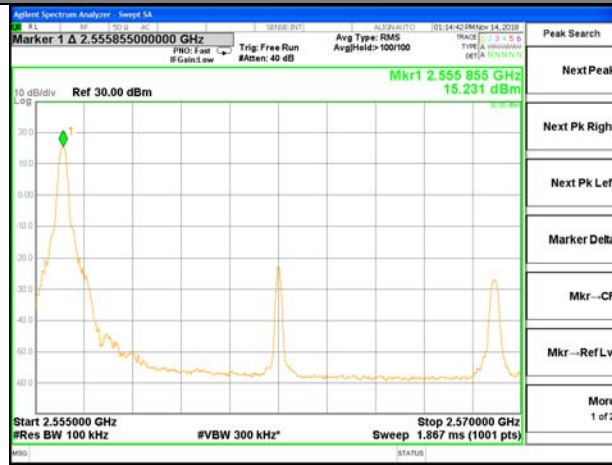

LTE BAND 7

LTE band 7 / 15MHz /16QAM Lowest Band Edge / 1 RB

LTE BAND 7

LTE band 7 / 15MHz /16QAM Highest Band Edge / 1 RB

2555-2570MHz

2570-2571MHz

2571-2575MHz

2575-2585MHz

2585-2595MHz

LTE BAND 7

LTE BAND 7

LTE band 7 / 15MHz /16QAM Highest Band Edge / Full RB

2555-2570MHz

2570-2571MHz

2571-2575MHz

2575-2590MHz

2585-2595MHz

LTE band 7

LTE band 7 / 20MHz /QPSK Lowest Band Edge / 1 RB

LTE band 7

LTE band 7 / 20MHz /QPSK Highest Band Edge / 1 RB

2550-2570MHz

2570-2571MHz

2571-2575MHz