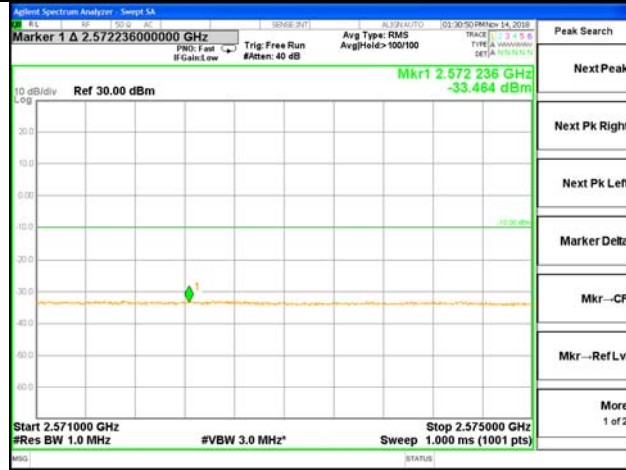

2571-2575MHz

2575-2590MHz

2590-2595MHz

LTE BAND 7

LTE band 7 / 20MHz /16QAM Lowest Band Edge / 1 RB

LTE BAND 7

LTE band 7 / 20MHz /16QAM Highest Band Edge / 1 RB

2550-2570MHz

2570-2571MHz

2571-2575MHz

2575-2590MHz

2590-2595MHz

LTE BAND 7

LTE BAND 7

LTE band 7 / 20MHz /16QAM Highest Band Edge / Full RB

2550-2570MHz

2570-2571MHz

2571-2575MHz

2575-2590MHz

2590-2595MHz

LTE BAND 38

LTE BAND 38

LTE band 38 / 5MHz /QPSK Highest Band Edge / 1 RB

LTE BAND 38