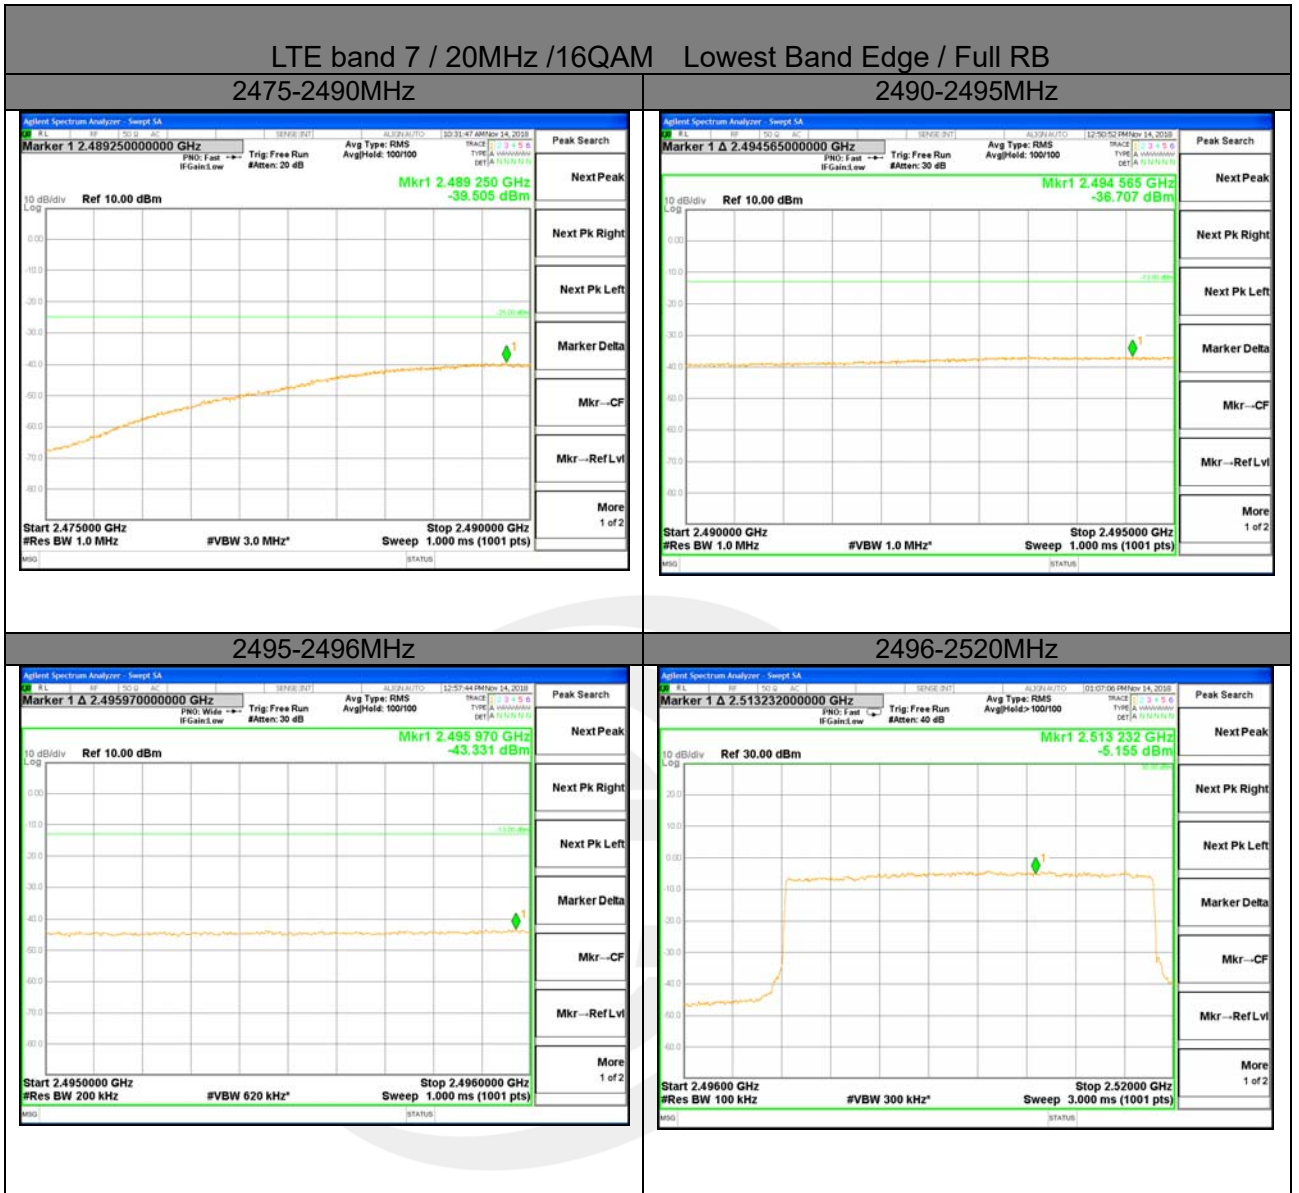

2571-2575MHz

2575-2590MHz

2590-2595MHz

LTE BAND 7

LTE band 7 / 20MHz /16QAM Lowest Band Edge / 1 RB

LTE BAND 7

LTE band 7 / 20MHz /16QAM Highest Band Edge / 1 RB

2550-2570MHz

2570-2571MHz

2571-2575MHz

2575-2590MHz

2590-2595MHz

LTE BAND 7

LTE BAND 7

LTE band 7 / 20MHz /16QAM Highest Band Edge / Full RB

2550-2570MHz

2570-2571MHz

2571-2575MHz

2575-2590MHz

2590-2595MHz

LTE BAND 38

LTE BAND 38

LTE band 38 / 5MHz /QPSK Highest Band Edge / 1 RB

LTE BAND 38

LTE BAND 38

LTE band 38 / 5MHz /QPSK Highest Band Edge / Full RB

LTE BAND 38

LTE BAND 38

LTE band 38 / 5MHz /16QAM Highest Band Edge / 1 RB

LTE BAND 38

LTE BAND 38

LTE band 38 / 5MHz /16QAM Highest Band Edge / Full RB