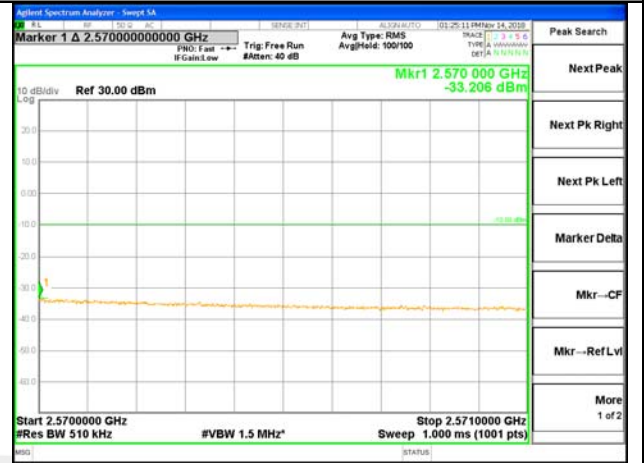

2585-2595MHz

LTE band 7

LTE band 7 / 20MHz /QPSK Lowest Band Edge / 1 RB

LTE band 7

LTE band 7 / 20MHz /QPSK Highest Band Edge / 1 RB

2550-2570MHz

2570-2571MHz

2571-2575MHz

2575-2590MHz

2590-2595MHz

LTE band 7

LTE band 7 / 20MHz /QPSK Lowest Band Edge / Full RB

LTE band 7

LTE band 7 / 20MHz /QPSK Highest Band Edge / Full RB

2550-2570MHz

2570-2571MHz

2571-2575MHz

2575-2590MHz

2590-2595MHz

LTE BAND 7

LTE band 7 / 20MHz /16QAM Lowest Band Edge / 1 RB

LTE BAND 7

LTE band 7 / 20MHz /16QAM Highest Band Edge / 1 RB

2550-2570MHz