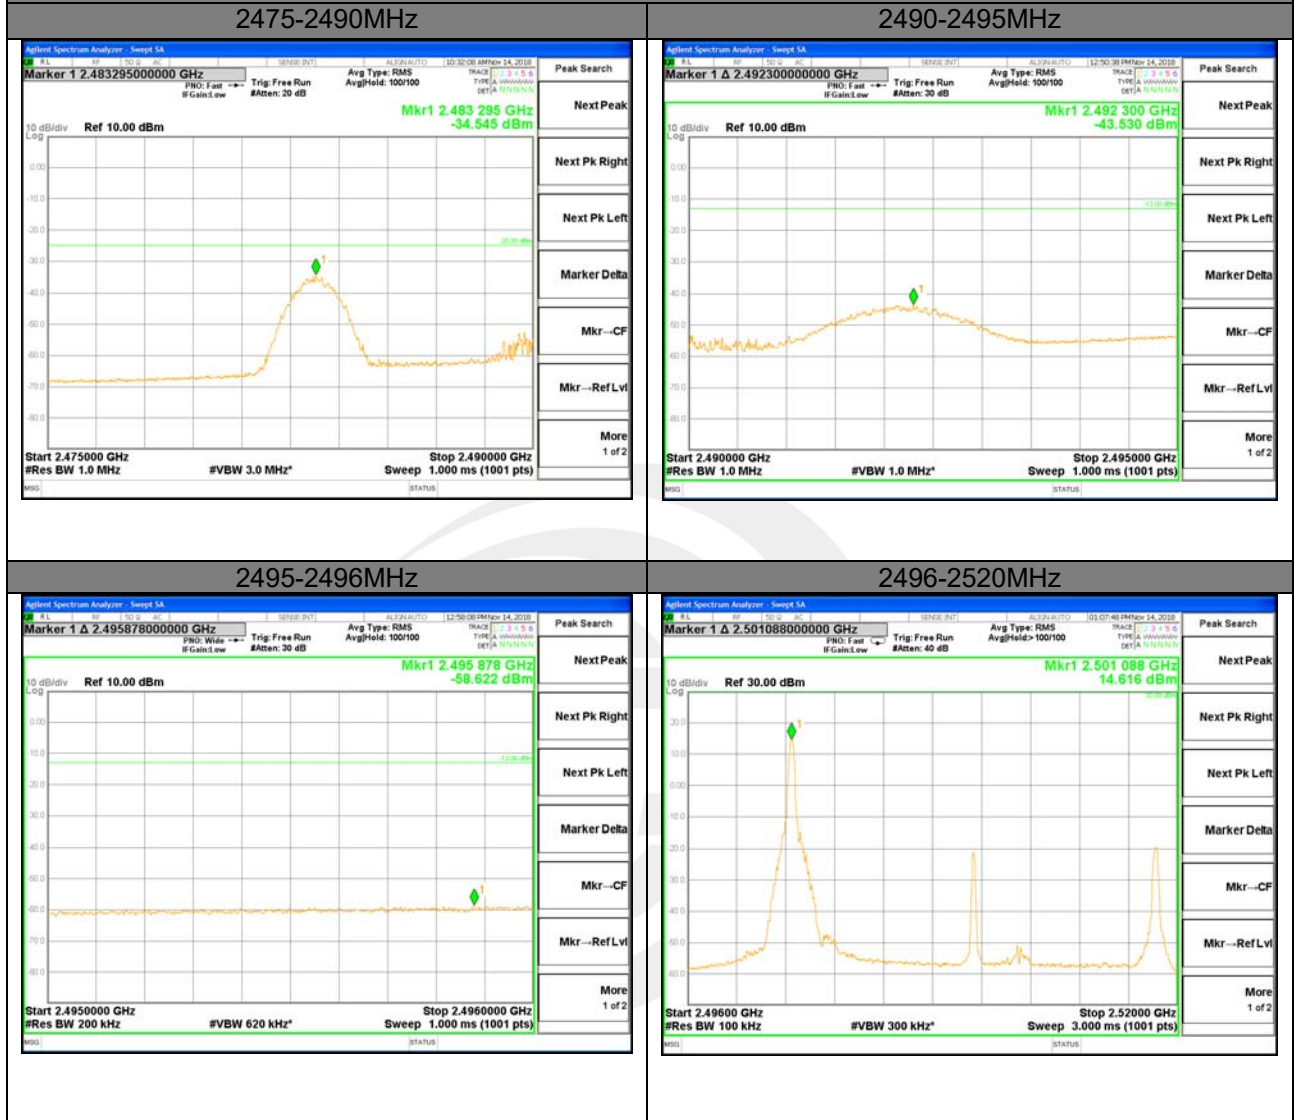

2575-2590MHz

2590-2595MHz

LTE band 7

LTE band 7 / 20MHz /QPSK Lowest Band Edge / Full RB

LTE band 7

LTE band 7 / 20MHz /QPSK Highest Band Edge / Full RB

2550-2570MHz

2570-2571MHz

2571-2575MHz

2575-2590MHz

2590-2595MHz

LTE BAND 7

LTE band 7 / 20MHz /16QAM Lowest Band Edge / 1 RB

LTE BAND 7

LTE band 7 / 20MHz /16QAM Highest Band Edge / 1 RB

2550-2570MHz

2570-2571MHz

2571-2575MHz

2575-2590MHz

2590-2595MHz

LTE BAND 7

LTE BAND 7

LTE band 7 / 20MHz /16QAM Highest Band Edge / Full RB

2550-2570MHz

2570-2571MHz

2571-2575MHz

2575-2590MHz

2590-2595MHz

LTE BAND 38

LTE BAND 38

LTE band 38 / 5MHz /QPSK Highest Band Edge / 1 RB

LTE BAND 38