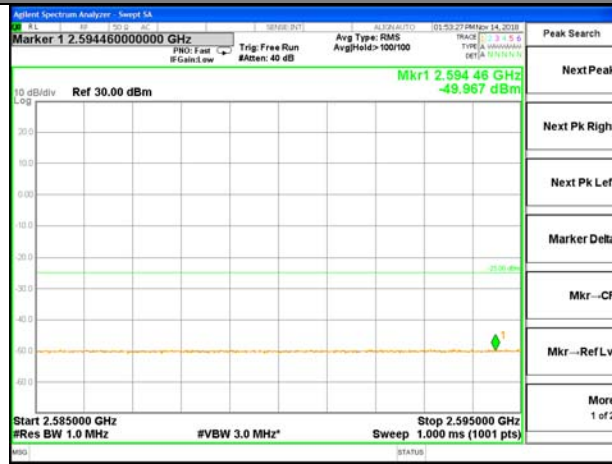

LTE BAND 7

LTE band 7 / 15MHz /16QAM Lowest Band Edge / 1 RB

LTE BAND 7

LTE band 7 / 15MHz /16QAM Highest Band Edge / 1 RB

2555-2570MHz

2570-2571MHz

2571-2575MHz

2575-2585MHz

2585-2595MHz

LTE BAND 7

LTE BAND 7

LTE band 7 / 15MHz /16QAM Highest Band Edge / Full RB

2555-2570MHz

2570-2571MHz

2571-2575MHz

2575-2590MHz

2585-2595MHz

LTE band 7

LTE band 7 / 20MHz /QPSK Lowest Band Edge / 1 RB

LTE band 7

LTE band 7 / 20MHz /QPSK Highest Band Edge / 1 RB

2550-2570MHz

2570-2571MHz

2571-2575MHz