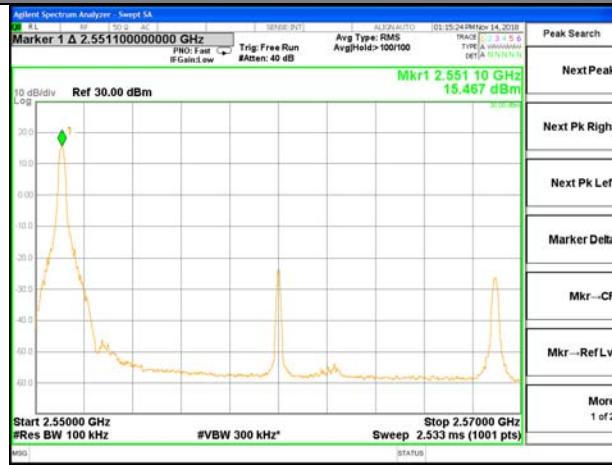

2575-2590MHz

2590-2595MHz

LTE band 7

LTE band 7 / 20MHz /QPSK Lowest Band Edge / Full RB

LTE band 7

LTE band 7 / 20MHz /QPSK Highest Band Edge / Full RB

2550-2570MHz

2570-2571MHz

2571-2575MHz

2575-2590MHz

2590-2595MHz

LTE BAND 7

LTE band 7 / 20MHz /16QAM Lowest Band Edge / 1 RB

LTE BAND 7

LTE band 7 / 20MHz /16QAM Highest Band Edge / 1 RB

2550-2570MHz

2570-2571MHz

2571-2575MHz

2575-2590MHz

2590-2595MHz

LTE BAND 7

LTE BAND 7

LTE band 7 / 20MHz /16QAM Highest Band Edge / Full RB

2550-2570MHz