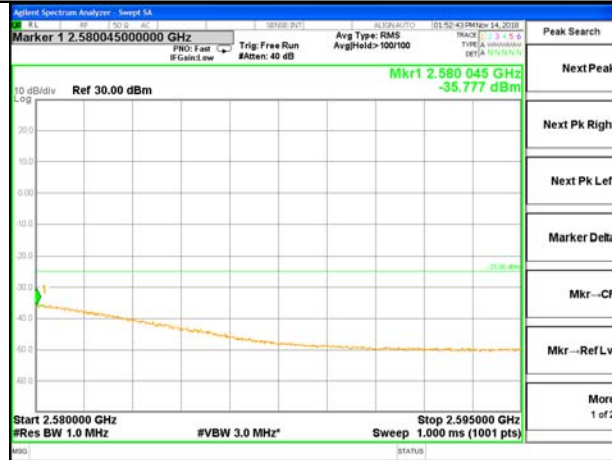

2560-2570MHz

2570-2571MHz

2571-2575MHz

2575-2580MHz

2580-2595MHz

LTE BAND 7

LTE BAND 7

LTE band 7 / 10MHz /16QAM Highest Band Edge / Full RB

2560-2570MHz

2570-2571MHz

2571-2575MHz

2575-2580MHz

2580-2595MHz

LTE band 7

LTE band 7 / 15MHz /QPSK Lowest Band Edge / 1 RB

LTE band 7

LTE band 7 / 15MHz /QPSK Highest Band Edge / 1 RB

2555-2570MHz

2570-2571MHz

2571-2575MHz

2575-2585MHz

2585-2595MHz

LTE band 7

LTE band 7 / 15MHz /QPSK Lowest Band Edge / Full RB