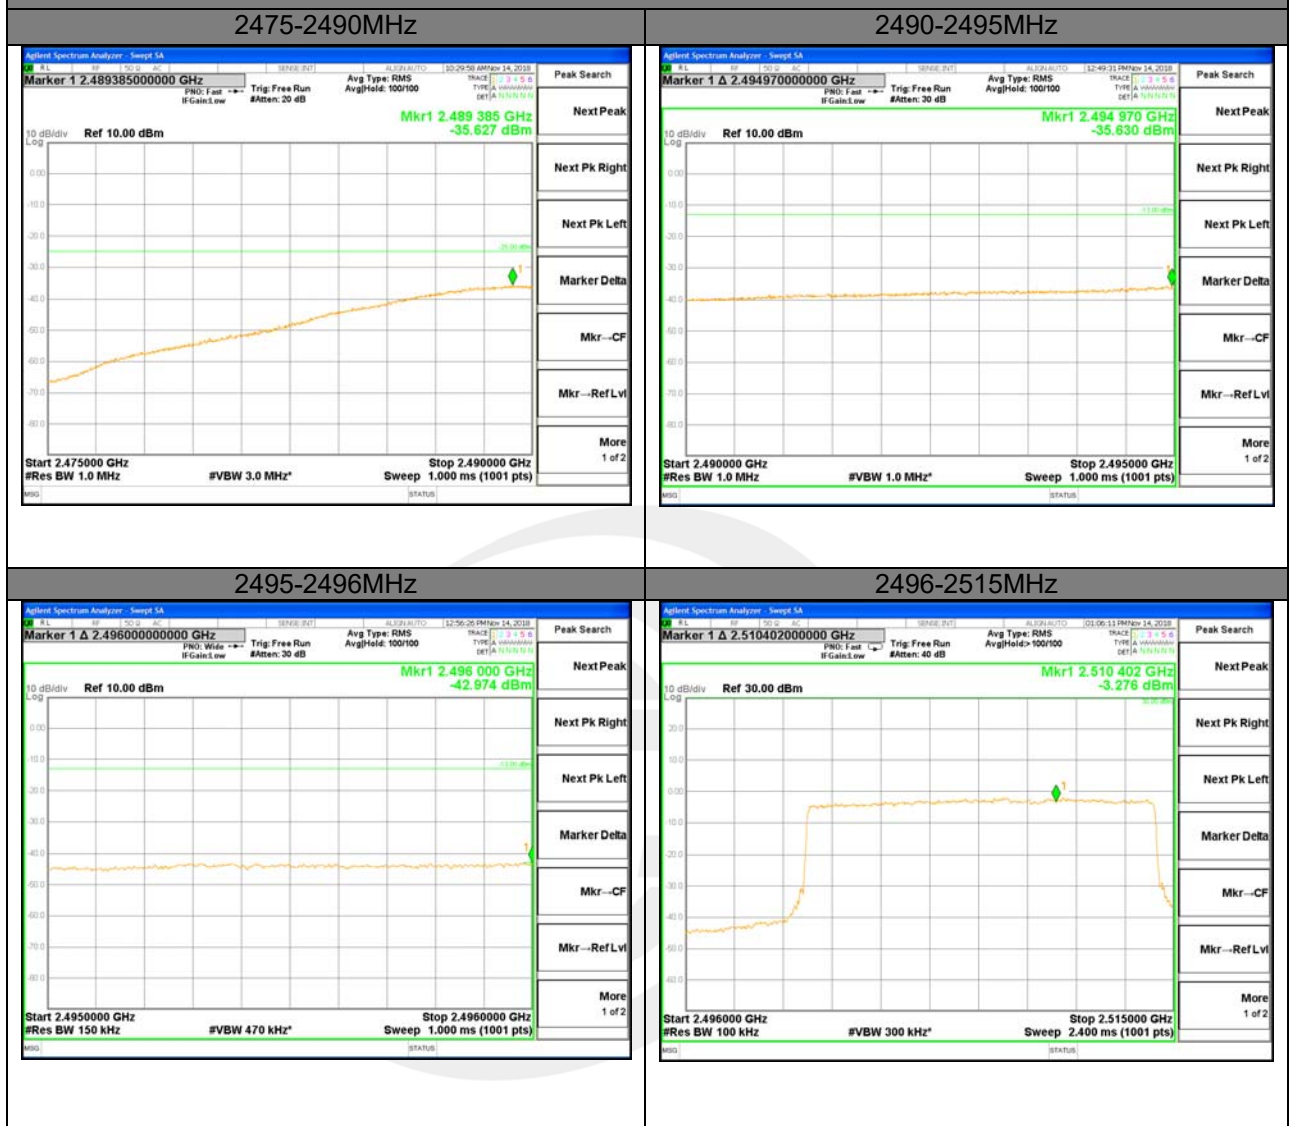

2560-2570MHz

2570-2571MHz

2571-2575MHz

2575-2580MHz

2580-2595MHz

LTE BAND 7

LTE BAND 7

LTE band 7 / 10MHz /16QAM Highest Band Edge / Full RB

2560-2570MHz

2570-2571MHz

2571-2575MHz

2575-2580MHz

2580-2595MHz

LTE band 7

LTE band 7 / 15MHz /QPSK Lowest Band Edge / 1 RB

LTE band 7

LTE band 7 / 15MHz /QPSK Highest Band Edge / 1 RB

2555-2570MHz

2570-2571MHz

2571-2575MHz

2575-2585MHz

2585-2595MHz

LTE band 7

LTE band 7 / 15MHz /QPSK Lowest Band Edge / Full RB

LTE band 7

LTE band 7 / 15MHz /QPSK Highest Band Edge / Full RB