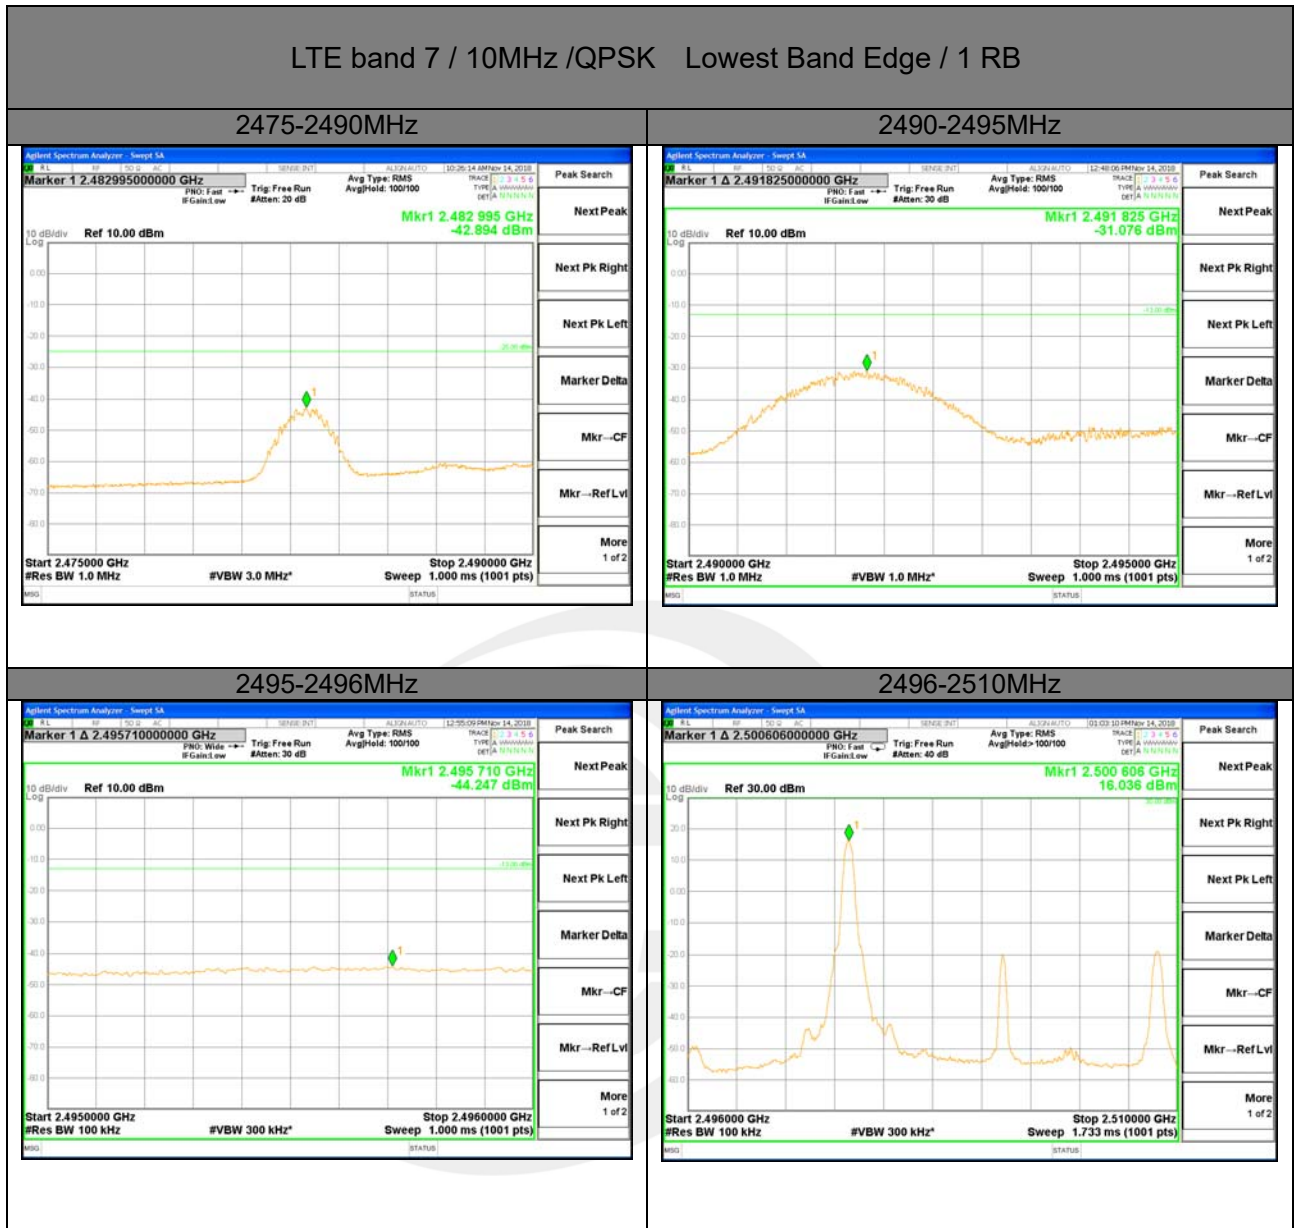

LTE BAND 7

LTE band 7 / 5MHz /16QAM Highest Band Edge / 1 RB

2565-2570MHz

2570-2571MHz

2571-2575MHz

2575-2576MHz

2576-2595MHz

LTE BAND 7

LTE BAND 7

LTE band 7 / 5MHz /16QAM Highest Band Edge / Full RB

LTE band 7

LTE band 7 / 10MHz /QPSK Lowest Band Edge / 1 RB

LTE band 7

LTE band 7 / 10MHz /QPSK Highest Band Edge / 1 RB

2560-2570MHz

2570-2571MHz

2571-2575MHz

2575-2580MHz

2580-2595MHz

LTE band 7

LTE band 7 / 10MHz /QPSK Lowest Band Edge / Full RB

LTE band 7

LTE band 7 / 10MHz /QPSK Highest Band Edge / Full RB

2560-2570MHz

2570-2571MHz

2571-2575MHz

2575-2580MHz

2580-2595MHz

LTE BAND 7

LTE band 7 / 10MHz /16QAM Lowest Band Edge / 1 RB

LTE BAND 7

LTE band 7 / 10MHz /16QAM Highest Band Edge / 1 RB