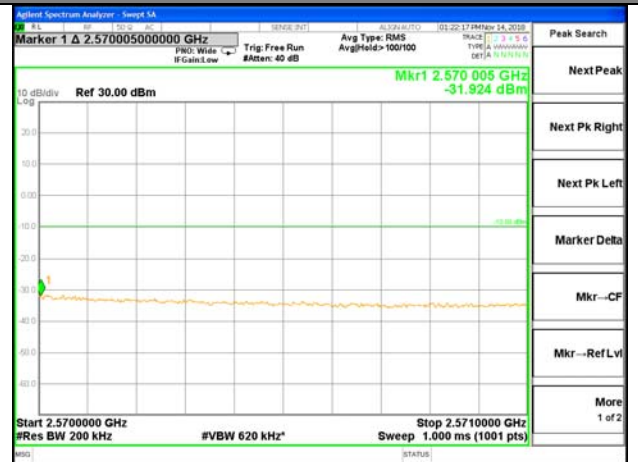

2570-2571MHz

2571-2575MHz

2575-2580MHz

2580-2595MHz

LTE BAND 7

LTE band 7 / 10MHz /16QAM Lowest Band Edge / 1 RB

LTE BAND 7

LTE band 7 / 10MHz /16QAM Highest Band Edge / 1 RB

2560-2570MHz

2570-2571MHz

2571-2575MHz

2575-2580MHz

2580-2595MHz

LTE BAND 7

LTE BAND 7

LTE band 7 / 10MHz /16QAM Highest Band Edge / Full RB

2560-2570MHz

2570-2571MHz

2571-2575MHz

2575-2580MHz

2580-2595MHz

LTE band 7

LTE band 7 / 15MHz /QPSK Lowest Band Edge / 1 RB

LTE band 7