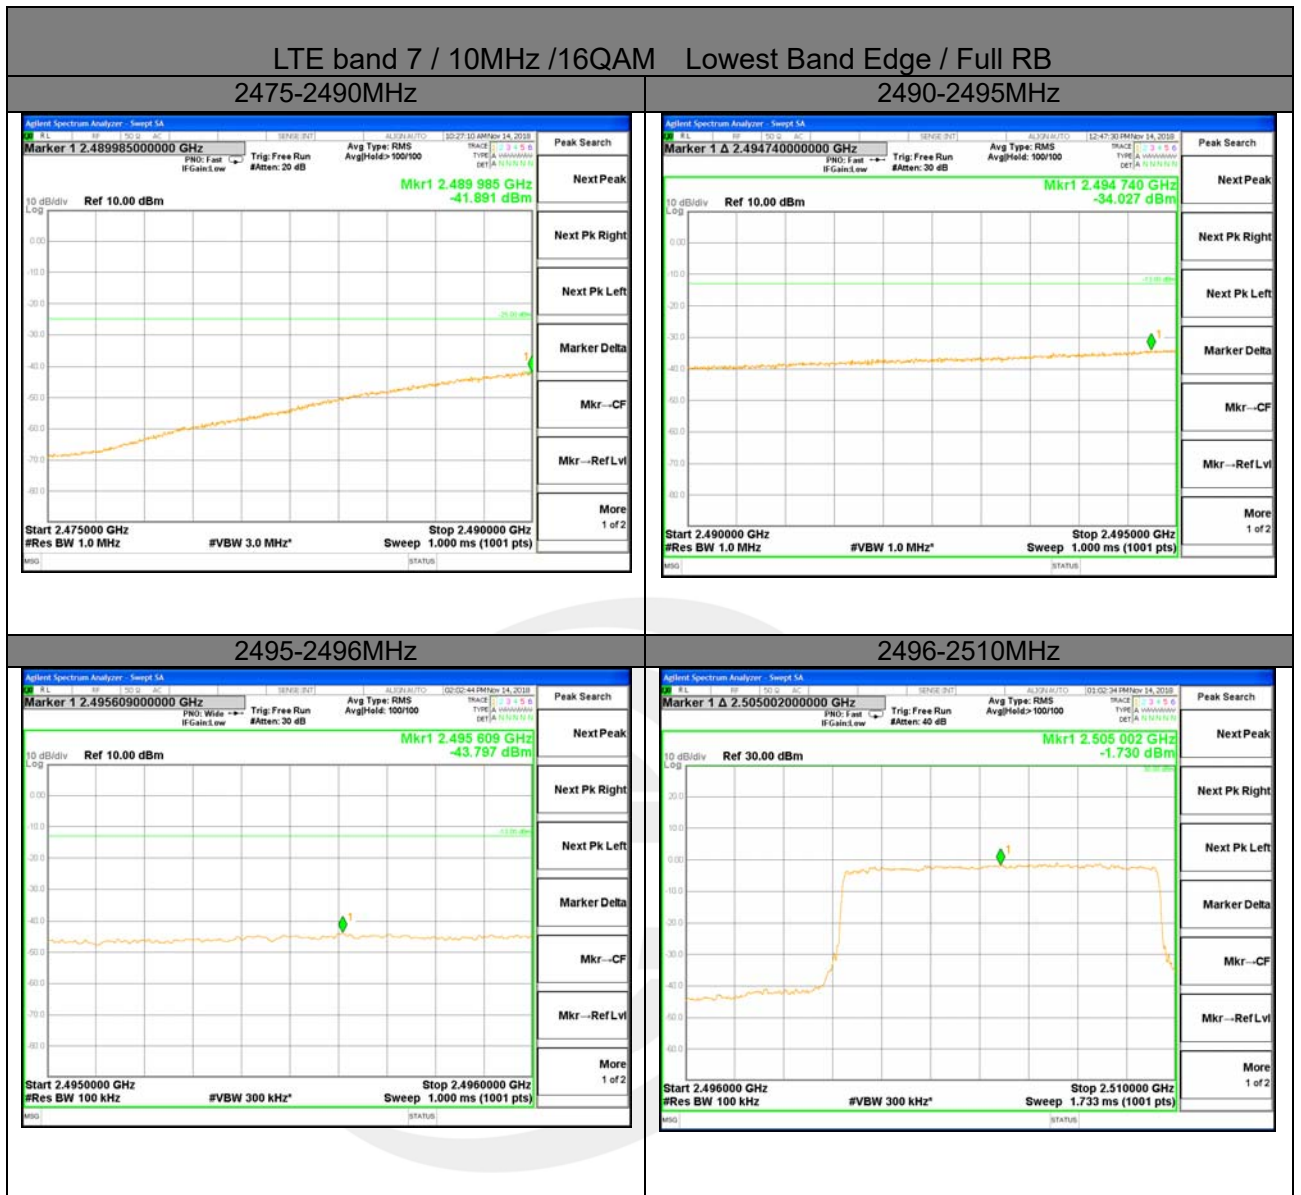

2570-2571MHz

2571-2575MHz

2575-2580MHz

2580-2595MHz

LTE BAND 7

LTE band 7 / 10MHz /16QAM Lowest Band Edge / 1 RB

LTE BAND 7

LTE band 7 / 10MHz /16QAM Highest Band Edge / 1 RB

2560-2570MHz

2570-2571MHz

2571-2575MHz

2575-2580MHz

2580-2595MHz

LTE BAND 7

LTE BAND 7

LTE band 7 / 10MHz /16QAM Highest Band Edge / Full RB

2560-2570MHz

2570-2571MHz

2571-2575MHz

2575-2580MHz

2580-2595MHz

LTE band 7

LTE band 7 / 15MHz /QPSK Lowest Band Edge / 1 RB

LTE band 7

LTE band 7 / 15MHz /QPSK Highest Band Edge / 1 RB

2555-2570MHz

2570-2571MHz

2571-2575MHz

2575-2585MHz

2585-2595MHz

LTE band 7

LTE band 7 / 15MHz /QPSK Lowest Band Edge / Full RB