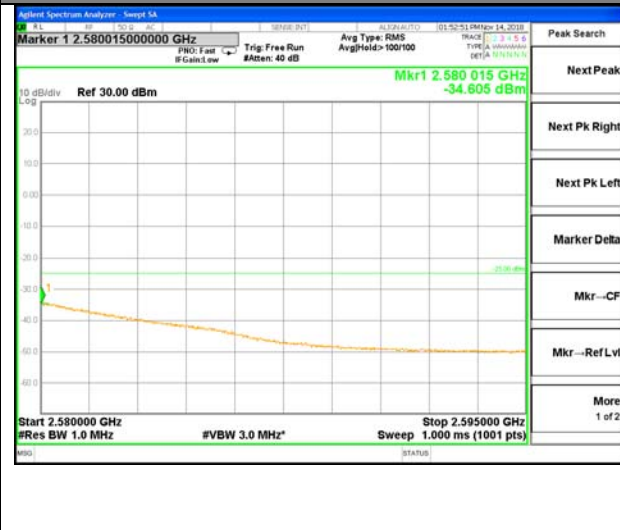

2571-2575MHz

2575-2580MHz

2580-2595MHz

LTE band 7

LTE band 7 / 10MHz /QPSK Lowest Band Edge / Full RB

LTE band 7

LTE band 7 / 10MHz /QPSK Highest Band Edge / Full RB

2560-2570MHz

2570-2571MHz

2571-2575MHz

2575-2580MHz

2580-2595MHz

LTE BAND 7

LTE band 7 / 10MHz /16QAM Lowest Band Edge / 1 RB

LTE BAND 7

LTE band 7 / 10MHz /16QAM Highest Band Edge / 1 RB

2560-2570MHz

2570-2571MHz

2571-2575MHz

2575-2580MHz

2580-2595MHz

LTE BAND 7

LTE BAND 7

LTE band 7 / 10MHz /16QAM Highest Band Edge / Full RB