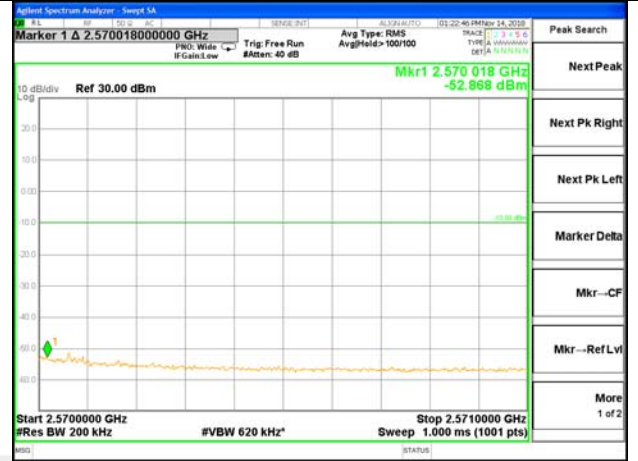

LTE BAND 7

LTE band 7 / 5MHz /16QAM Highest Band Edge / 1 RB

2565-2570MHz

2570-2571MHz

2571-2575MHz

2575-2576MHz

2576-2595MHz

LTE BAND 7

LTE BAND 7

LTE band 7 / 5MHz /16QAM Highest Band Edge / Full RB

LTE band 7

LTE band 7 / 10MHz /QPSK Lowest Band Edge / 1 RB

LTE band 7

LTE band 7 / 10MHz /QPSK Highest Band Edge / 1 RB

2560-2570MHz

2570-2571MHz

2571-2575MHz

2575-2580MHz

2580-2595MHz

LTE band 7

LTE band 7 / 10MHz /QPSK Lowest Band Edge / Full RB

LTE band 7

LTE band 7 / 10MHz /QPSK Highest Band Edge / Full RB

2560-2570MHz