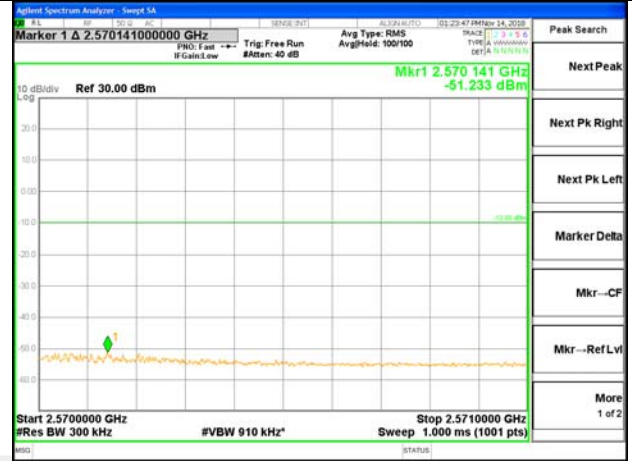

2560-2570MHz

2570-2571MHz

2571-2575MHz

2575-2580MHz

2580-2595MHz

LTE BAND 7

LTE BAND 7

LTE band 7 / 10MHz /16QAM Highest Band Edge / Full RB

2560-2570MHz

2570-2571MHz

2571-2575MHz

2575-2580MHz

2580-2595MHz

LTE band 7

LTE band 7 / 15MHz /QPSK Lowest Band Edge / 1 RB

LTE band 7

LTE band 7 / 15MHz /QPSK Highest Band Edge / 1 RB

2555-2570MHz

2570-2571MHz

2571-2575MHz

2575-2585MHz

2585-2595MHz

LTE band 7

LTE band 7 / 15MHz /QPSK Lowest Band Edge / Full RB