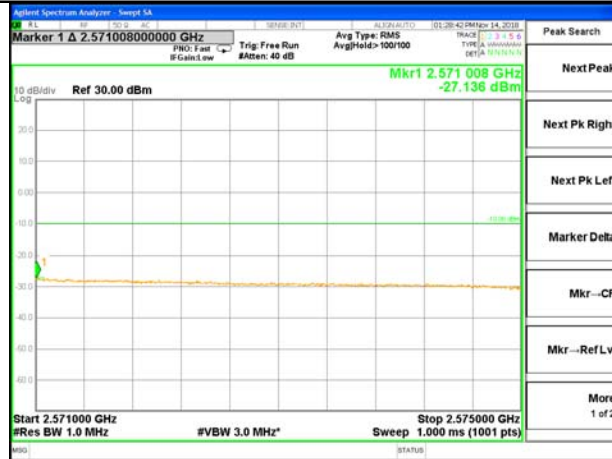

2570-2571MHz

2571-2575MHz

2575-2580MHz

2580-2595MHz

LTE BAND 7

LTE band 7 / 10MHz /16QAM Lowest Band Edge / 1 RB

LTE BAND 7

LTE band 7 / 10MHz /16QAM Highest Band Edge / 1 RB

2560-2570MHz

2570-2571MHz

2571-2575MHz

2575-2580MHz

2580-2595MHz

LTE BAND 7

LTE BAND 7

LTE band 7 / 10MHz /16QAM Highest Band Edge / Full RB

2560-2570MHz

2570-2571MHz

2571-2575MHz

2575-2580MHz

2580-2595MHz

LTE band 7

LTE band 7 / 15MHz /QPSK Lowest Band Edge / 1 RB

LTE band 7