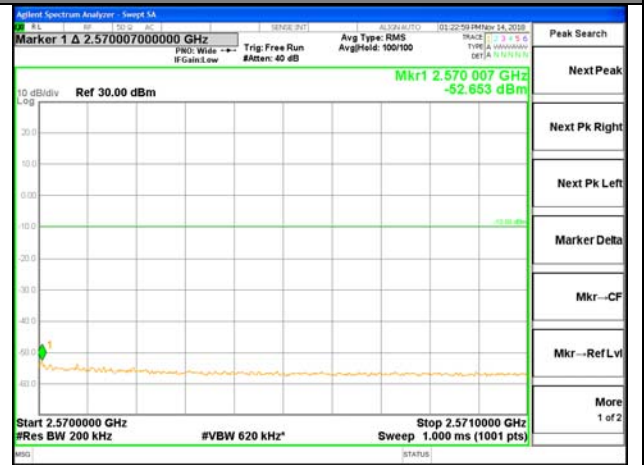

2571-2575MHz

2575-2580MHz

2580-2595MHz

LTE band 7

LTE band 7 / 10MHz /QPSK Lowest Band Edge / Full RB

LTE band 7

LTE band 7 / 10MHz /QPSK Highest Band Edge / Full RB

2560-2570MHz

2570-2571MHz

2571-2575MHz

2575-2580MHz

2580-2595MHz

LTE BAND 7

LTE band 7 / 10MHz /16QAM Lowest Band Edge / 1 RB

LTE BAND 7

LTE band 7 / 10MHz /16QAM Highest Band Edge / 1 RB

2560-2570MHz

2570-2571MHz

2571-2575MHz

2575-2580MHz

2580-2595MHz

LTE BAND 7

LTE BAND 7

LTE band 7 / 10MHz /16QAM Highest Band Edge / Full RB