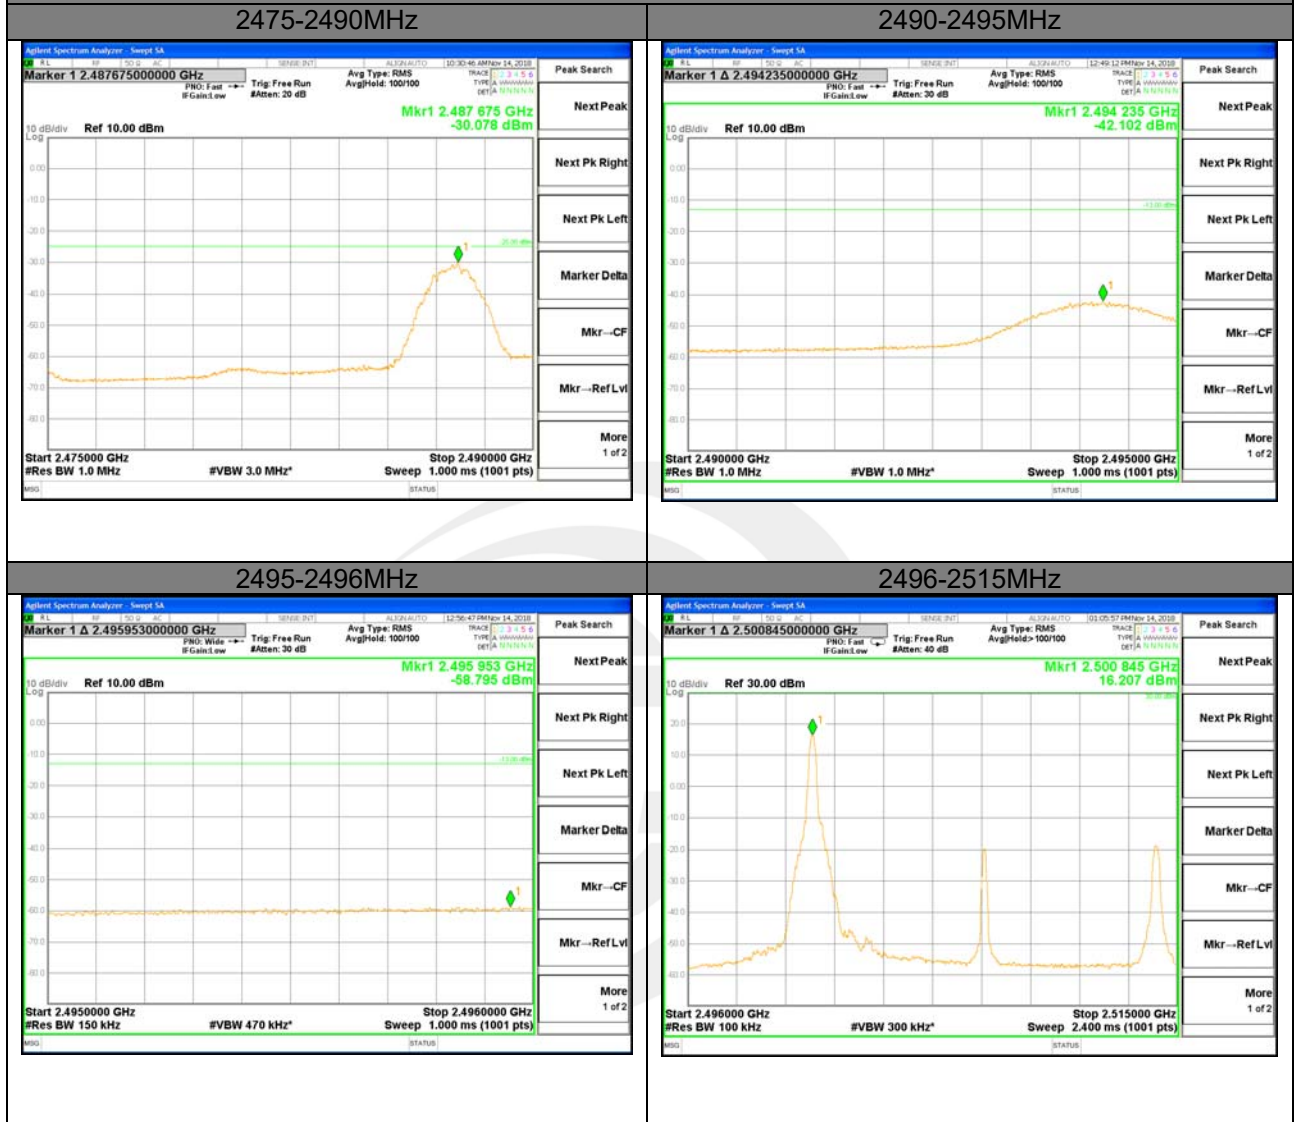

2560-2570MHz

2570-2571MHz

2571-2575MHz

2575-2580MHz

2580-2595MHz

LTE BAND 7

LTE BAND 7

LTE band 7 / 10MHz /16QAM Highest Band Edge / Full RB

2560-2570MHz

2570-2571MHz

2571-2575MHz

2575-2580MHz

2580-2595MHz

LTE band 7

LTE band 7 / 15MHz /QPSK Lowest Band Edge / 1 RB

LTE band 7

LTE band 7 / 15MHz /QPSK Highest Band Edge / 1 RB

2555-2570MHz

2570-2571MHz

2571-2575MHz

2575-2585MHz

2585-2595MHz

LTE band 7

LTE band 7 / 15MHz /QPSK Lowest Band Edge / Full RB

LTE band 7

LTE band 7 / 15MHz /QPSK Highest Band Edge / Full RB