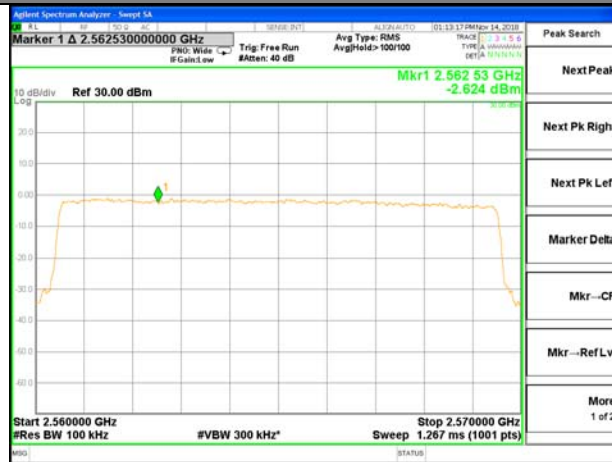

2570-2571MHz

2571-2575MHz

2575-2580MHz

2580-2595MHz

LTE BAND 7

LTE band 7 / 10MHz /16QAM Lowest Band Edge / 1 RB

LTE BAND 7

LTE band 7 / 10MHz /16QAM Highest Band Edge / 1 RB

2560-2570MHz

2570-2571MHz

2571-2575MHz

2575-2580MHz

2580-2595MHz

LTE BAND 7

LTE BAND 7

LTE band 7 / 10MHz /16QAM Highest Band Edge / Full RB

2560-2570MHz

2570-2571MHz

2571-2575MHz

2575-2580MHz

2580-2595MHz

LTE band 7

LTE band 7 / 15MHz /QPSK Lowest Band Edge / 1 RB

LTE band 7

LTE band 7 / 15MHz /QPSK Highest Band Edge / 1 RB

2555-2570MHz

2570-2571MHz

2571-2575MHz

2575-2585MHz

2585-2595MHz

LTE band 7

LTE band 7 / 15MHz /QPSK Lowest Band Edge / Full RB