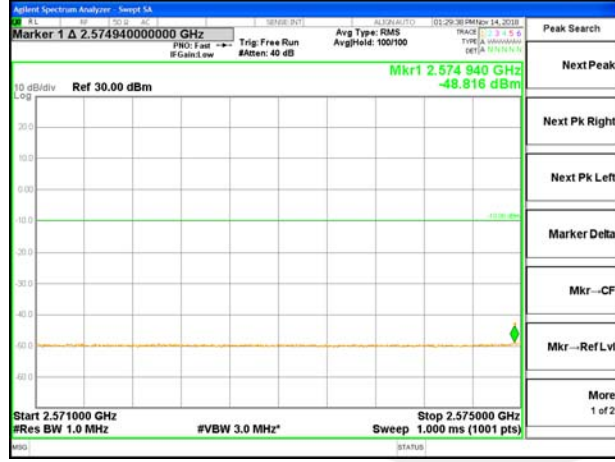

2560-2570MHz

2570-2571MHz

2571-2575MHz

2575-2580MHz

2580-2595MHz

LTE band 7

LTE band 7 / 15MHz /QPSK Lowest Band Edge / 1 RB

LTE band 7

LTE band 7 / 15MHz /QPSK Highest Band Edge / 1 RB

2555-2570MHz

2570-2571MHz

2571-2575MHz

2575-2585MHz

2585-2595MHz

LTE band 7

LTE band 7 / 15MHz /QPSK Lowest Band Edge / Full RB

LTE band 7

LTE band 7 / 15MHz /QPSK Highest Band Edge / Full RB