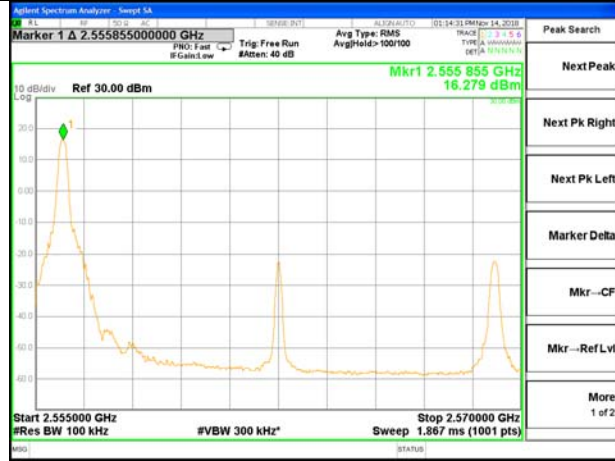

2560-2570MHz

2570-2571MHz

2571-2575MHz

2575-2580MHz

2580-2595MHz

LTE band 7

LTE band 7 / 15MHz /QPSK Lowest Band Edge / 1 RB

LTE band 7

LTE band 7 / 15MHz /QPSK Highest Band Edge / 1 RB

2555-2570MHz

2570-2571MHz

2571-2575MHz

2575-2585MHz

2585-2595MHz

LTE band 7

LTE band 7 / 15MHz /QPSK Lowest Band Edge / Full RB