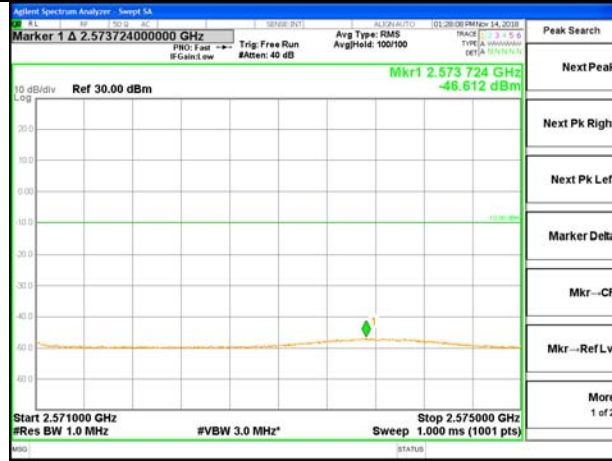

2571-2575MHz