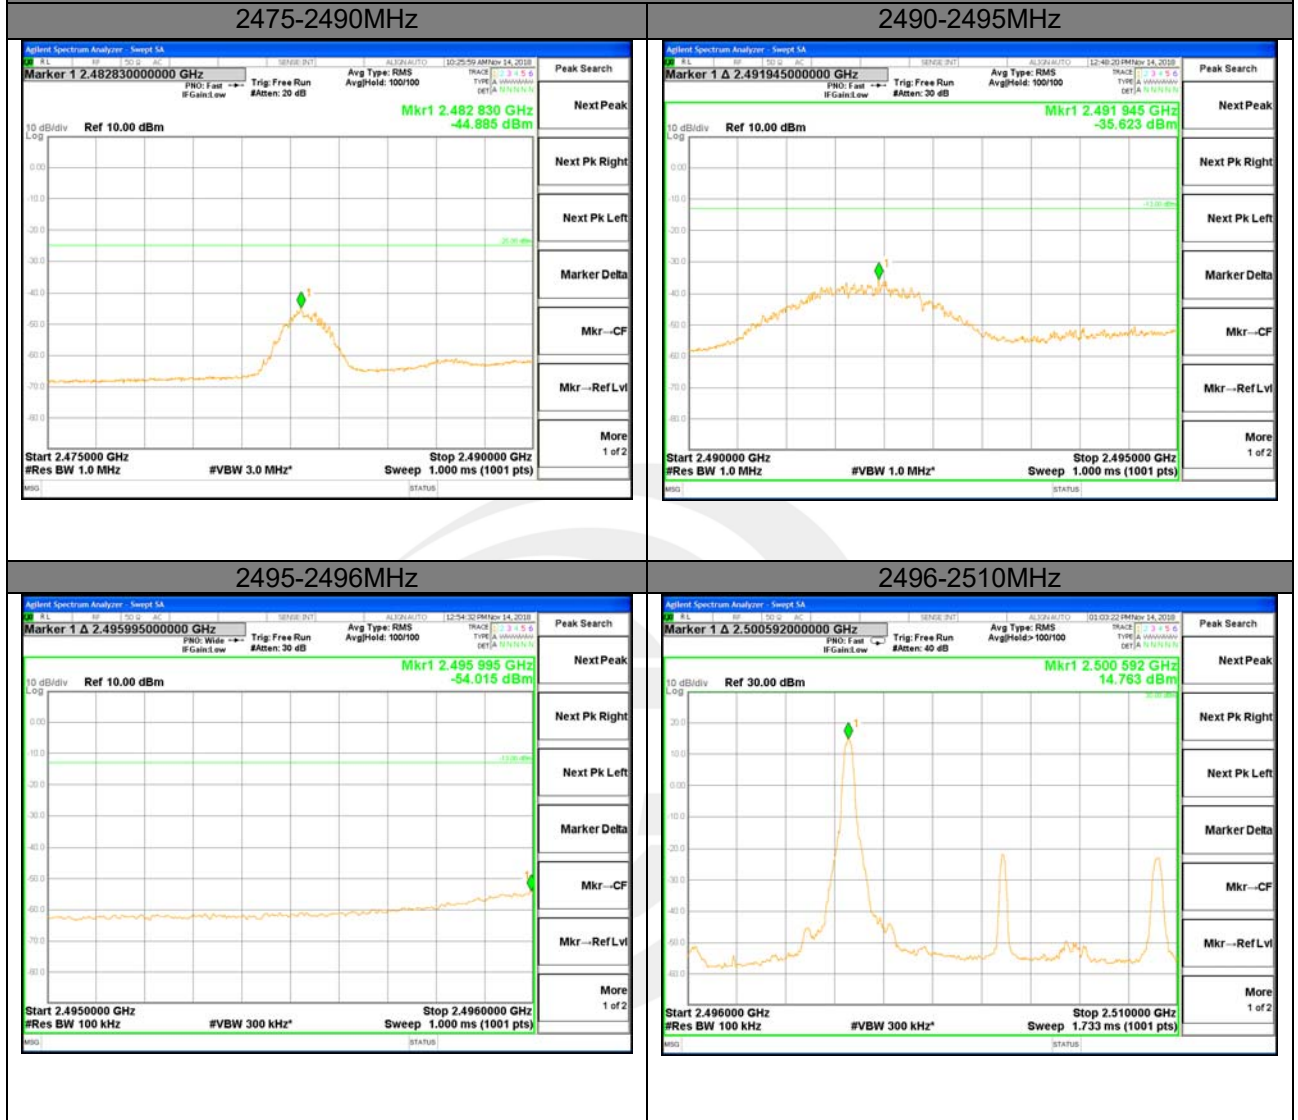

LTE BAND 7

LTE band 7 / 5MHz /16QAM Highest Band Edge / Full RB

LTE band 7

LTE band 7 / 10MHz /QPSK Lowest Band Edge / 1 RB

LTE band 7

LTE band 7 / 10MHz /QPSK Highest Band Edge / 1 RB

2560-2570MHz

2570-2571MHz

2571-2575MHz

2575-2580MHz

2580-2595MHz

LTE band 7

LTE band 7 / 10MHz /QPSK Lowest Band Edge / Full RB

LTE band 7

LTE band 7 / 10MHz /QPSK Highest Band Edge / Full RB

2560-2570MHz

2570-2571MHz

2571-2575MHz

2575-2580MHz

2580-2595MHz

LTE BAND 7

LTE band 7 / 10MHz /16QAM Lowest Band Edge / 1 RB

LTE BAND 7

LTE band 7 / 10MHz /16QAM Highest Band Edge / 1 RB

2560-2570MHz

2570-2571MHz

2571-2575MHz

2575-2580MHz

2580-2595MHz

LTE BAND 7

LTE BAND 7

LTE band 7 / 10MHz /16QAM Highest Band Edge / Full RB