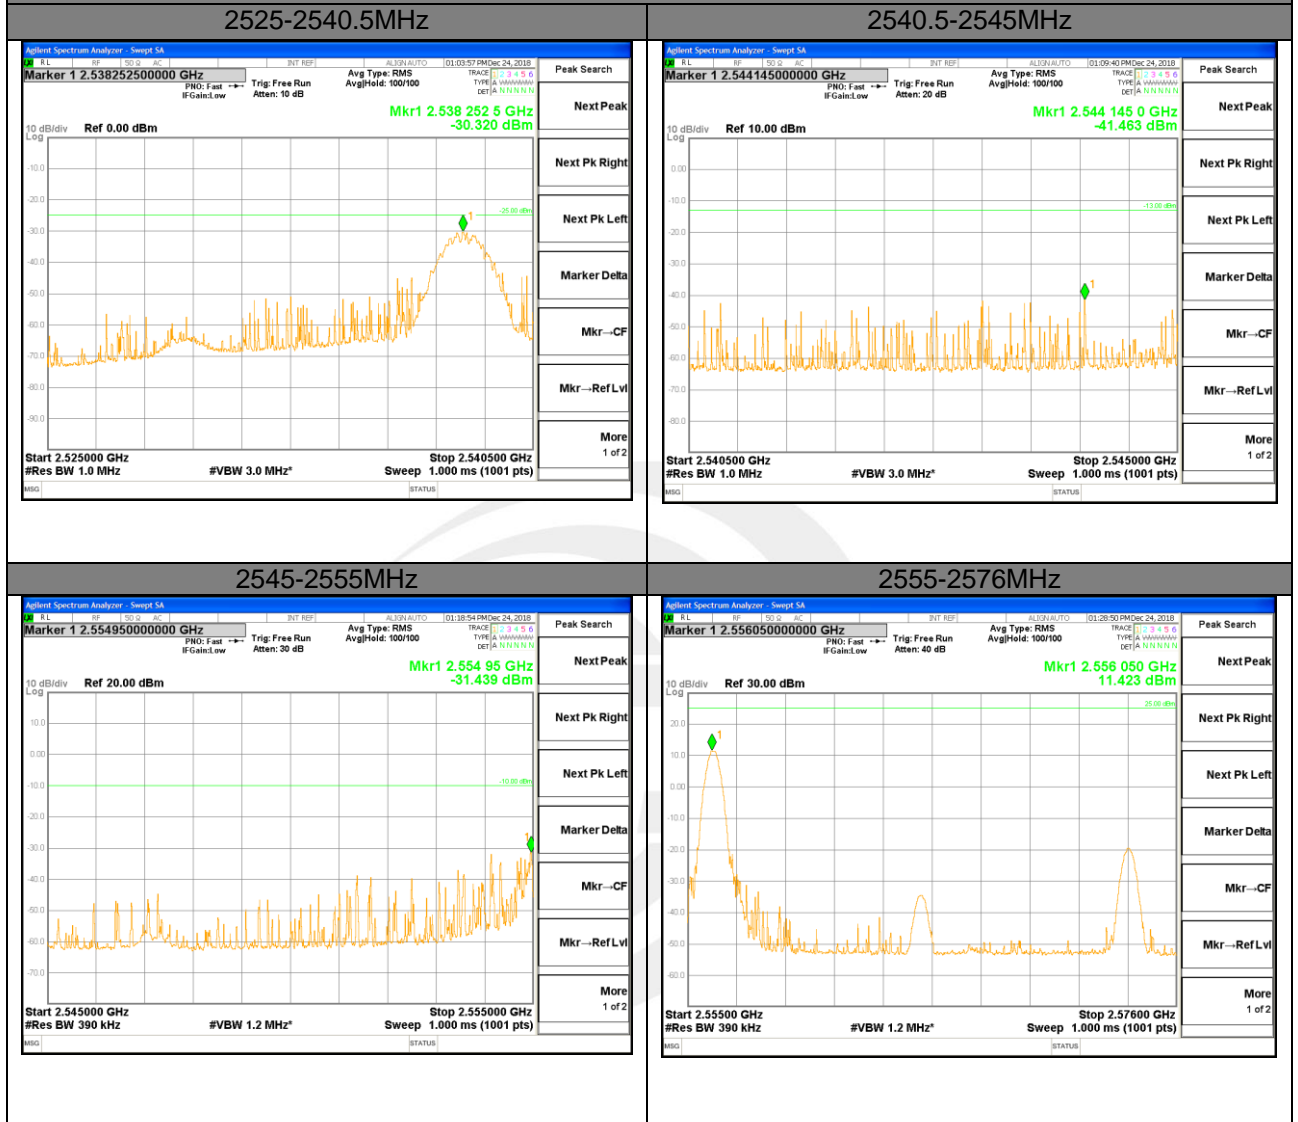

2660-2670MHz

2670-2689MHz

LTE BAND 41

LTE BAND 41

LTE band 41 / 15MHz /16QAM Highest Band Edge / Full RB

2630-2655MHz

2655-2656MHz

2656-2660MHz

2660-2670MHz

2670-2689MHz

LTE band 41

LTE band 41 / 20MHz /QPSK Lowest Band Edge / 1 RB

LTE band 41

LTE band 41 / 20MHz /QPSK Highest Band Edge / 1 RB

2630-2655MHz

2655-2656MHz

2656-2660MHz

2660-2670MHz

2670-2689MHz

LTE band 41

LTE band 41 / 20MHz /QPSK Lowest Band Edge / Full RB

LTE band 41

LTE band 41 / 20MHz /QPSK Highest Band Edge / Full RB

2630-2655MHz

2655-2656MHz

2656-2660MHz

2660-2670MHz

2670-2689MHz

LTE BAND 41

LTE band 41 / 20MHz /16QAM Lowest Band Edge / 1 RB

LTE BAND 41

LTE band 41 / 20MHz /16QAM Highest Band Edge / 1 RB