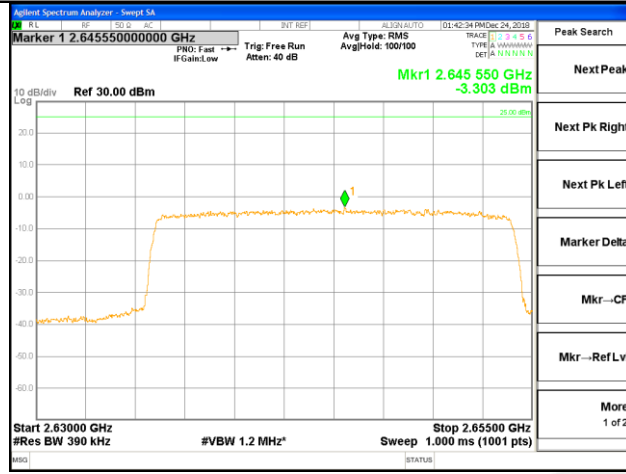

2655-2656MHz

2656-2660MHz

2660-2670MHz

2670-2689MHz

LTE BAND 41

LTE band 41 / 20MHz /16QAM Lowest Band Edge / 1 RB

LTE BAND 41

LTE band 41 / 20MHz /16QAM Highest Band Edge / 1 RB

2630-2655MHz

2655-2656MHz

2656-2660MHz

2660-2670MHz

2670-2689MHz

LTE BAND 41

LTE BAND 41

LTE band 41 / 20MHz /16QAM Highest Band Edge / Full RB

2630-2655MHz

2655-2656MHz

2656-2660MHz

2660-2670MHz

2670-2689MHz