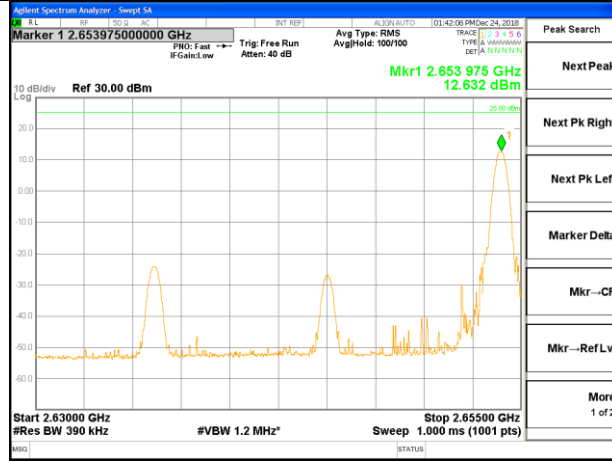

2660-2670MHz

2670-2689MHz

LTE band 41

LTE band 41 / 20MHz /QPSK Lowest Band Edge / 1 RB

LTE band 41

LTE band 41 / 20MHz /QPSK Highest Band Edge / 1 RB

2630-2655MHz

2655-2656MHz