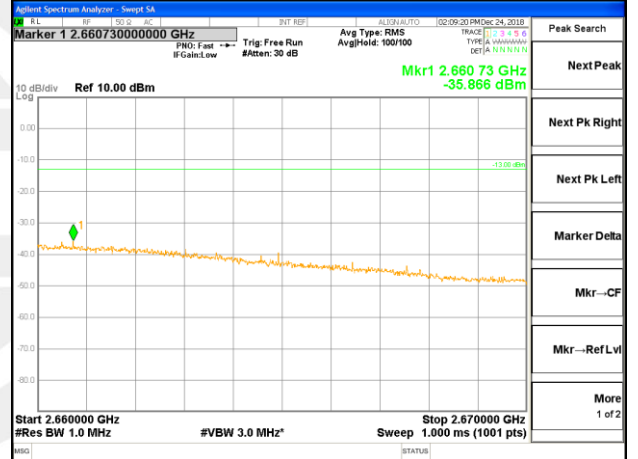

LTE BAND 41

LTE band 41 / 10MHz /16QAM Highest Band Edge / Full RB

2630-2655MHz

2655-2656MHz

2656-2660MHz

2660-2670MHz

2670-2689MHz

LTE band 41

LTE band 41 / 15MHz /QPSK Lowest Band Edge / 1 RB

LTE band 41

LTE band 41 / 15MHz /QPSK Highest Band Edge / 1 RB

2630-2655MHz

2655-2656MHz

2656-2660MHz

2660-2670MHz

2670-2689MHz