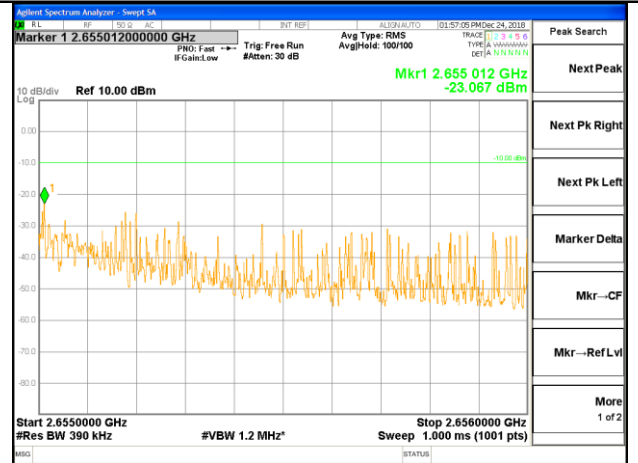

2656-2660MHz

2660-2670MHz

2670-2689MHz

LTE band 41

LTE band 41 / 20MHz /QPSK Lowest Band Edge / Full RB

LTE band 41

LTE band 41 / 20MHz /QPSK Highest Band Edge / Full RB

2630-2655MHz

2655-2656MHz

2656-2660MHz

2660-2670MHz

2670-2689MHz

LTE BAND 41

LTE band 41 / 20MHz /16QAM Lowest Band Edge / 1 RB

LTE BAND 41

LTE band 41 / 20MHz /16QAM Highest Band Edge / 1 RB

2630-2655MHz

2655-2656MHz

2656-2660MHz

2660-2670MHz

2670-2689MHz

LTE BAND 41

LTE BAND 41

LTE band 41 / 20MHz /16QAM Highest Band Edge / Full RB