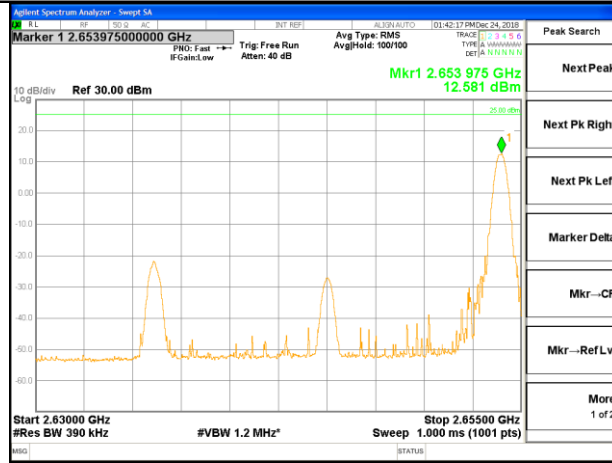

2655-2656MHz

2656-2660MHz

2660-2670MHz

2670-2689MHz

LTE BAND 41

LTE band 41 / 20MHz /16QAM Lowest Band Edge / 1 RB

LTE BAND 41

LTE band 41 / 20MHz /16QAM Highest Band Edge / 1 RB

2630-2655MHz

2655-2656MHz

2656-2660MHz

2660-2670MHz

2670-2689MHz

LTE BAND 41

LTE BAND 41

LTE band 41 / 20MHz /16QAM Highest Band Edge / Full RB