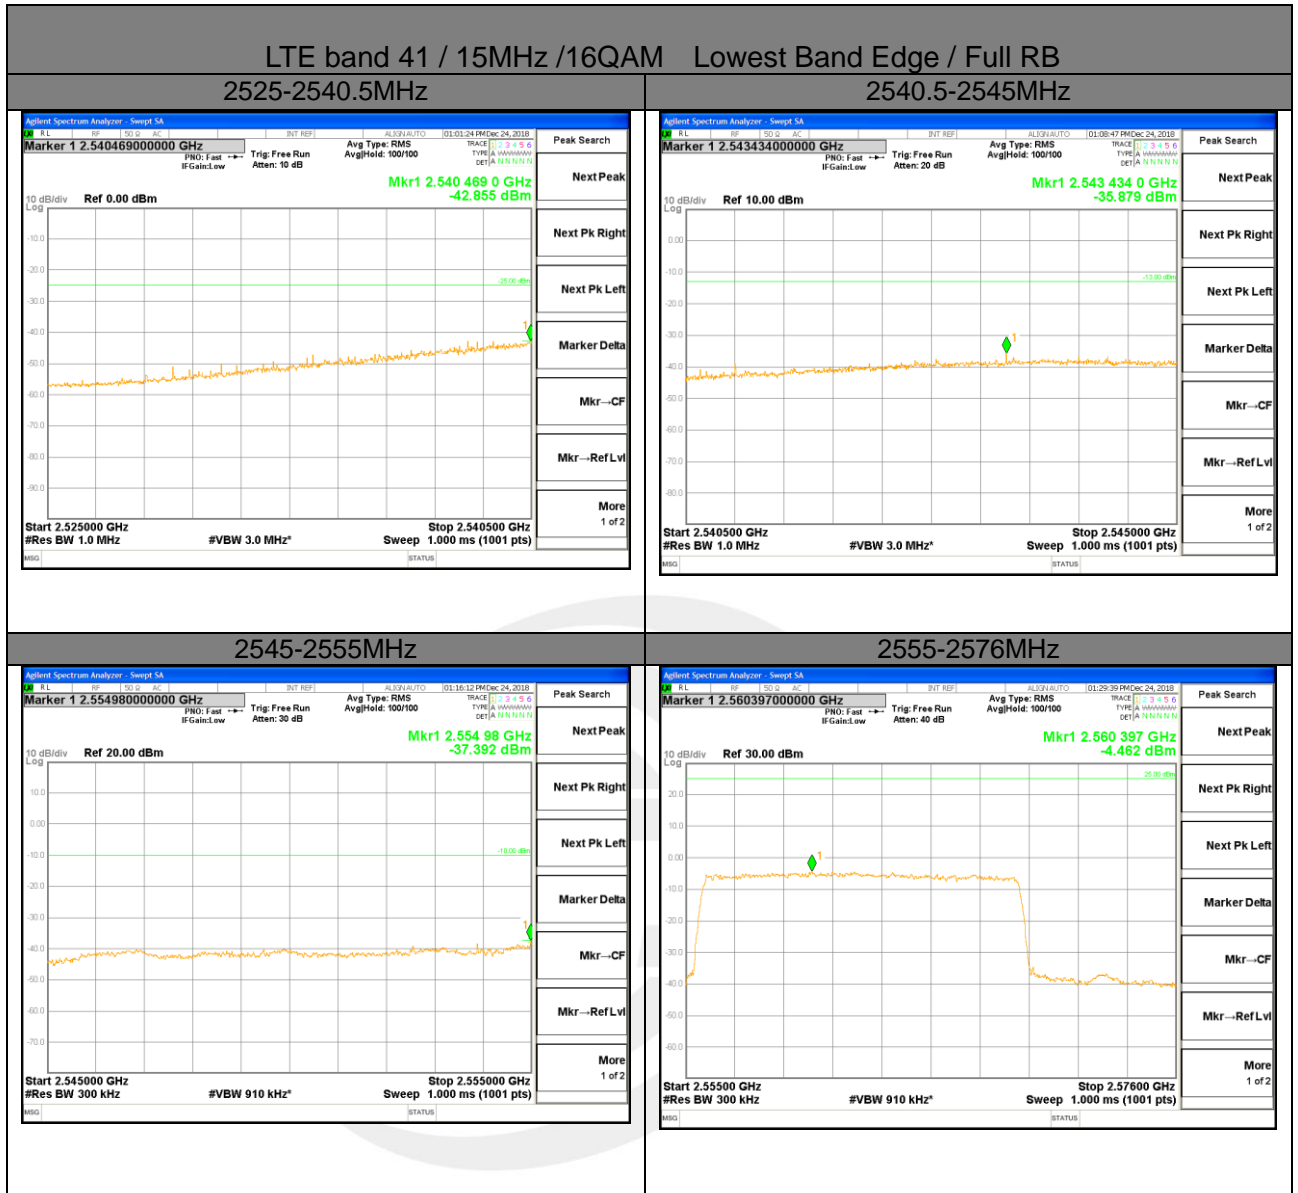

2670-2689MHz

LTE BAND 41

LTE band 41 / 15MHz /16QAM Lowest Band Edge / 1 RB

LTE BAND 41

LTE band 41 / 15MHz /16QAM Highest Band Edge / 1 RB

2630-2655MHz

2655-2656MHz

2656-2660MHz

2660-2670MHz

2670-2689MHz

LTE BAND 41

LTE BAND 41

LTE band 41 / 15MHz /16QAM Highest Band Edge / Full RB

2630-2655MHz

2655-2656MHz

2656-2660MHz

2660-2670MHz

2670-2689MHz

LTE band 41

LTE band 41 / 20MHz /QPSK Lowest Band Edge / 1 RB

LTE band 41

LTE band 41 / 20MHz /QPSK Highest Band Edge / 1 RB

2630-2655MHz

2655-2656MHz

2656-2660MHz

2660-2670MHz

2670-2689MHz

LTE band 41

LTE band 41 / 20MHz /QPSK Lowest Band Edge / Full RB

LTE band 41

LTE band 41 / 20MHz /QPSK Highest Band Edge / Full RB

2630-2655MHz