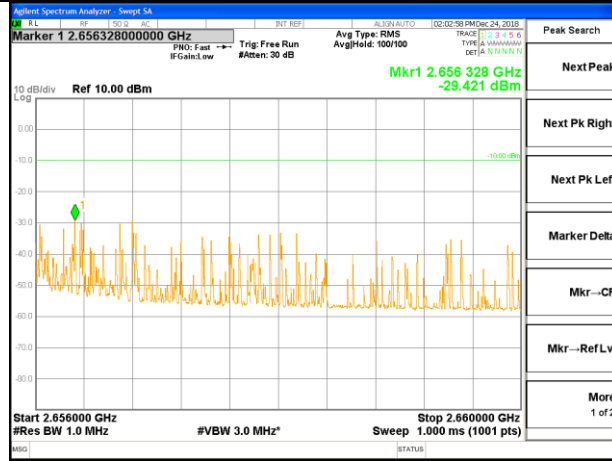

2656-2660MHz