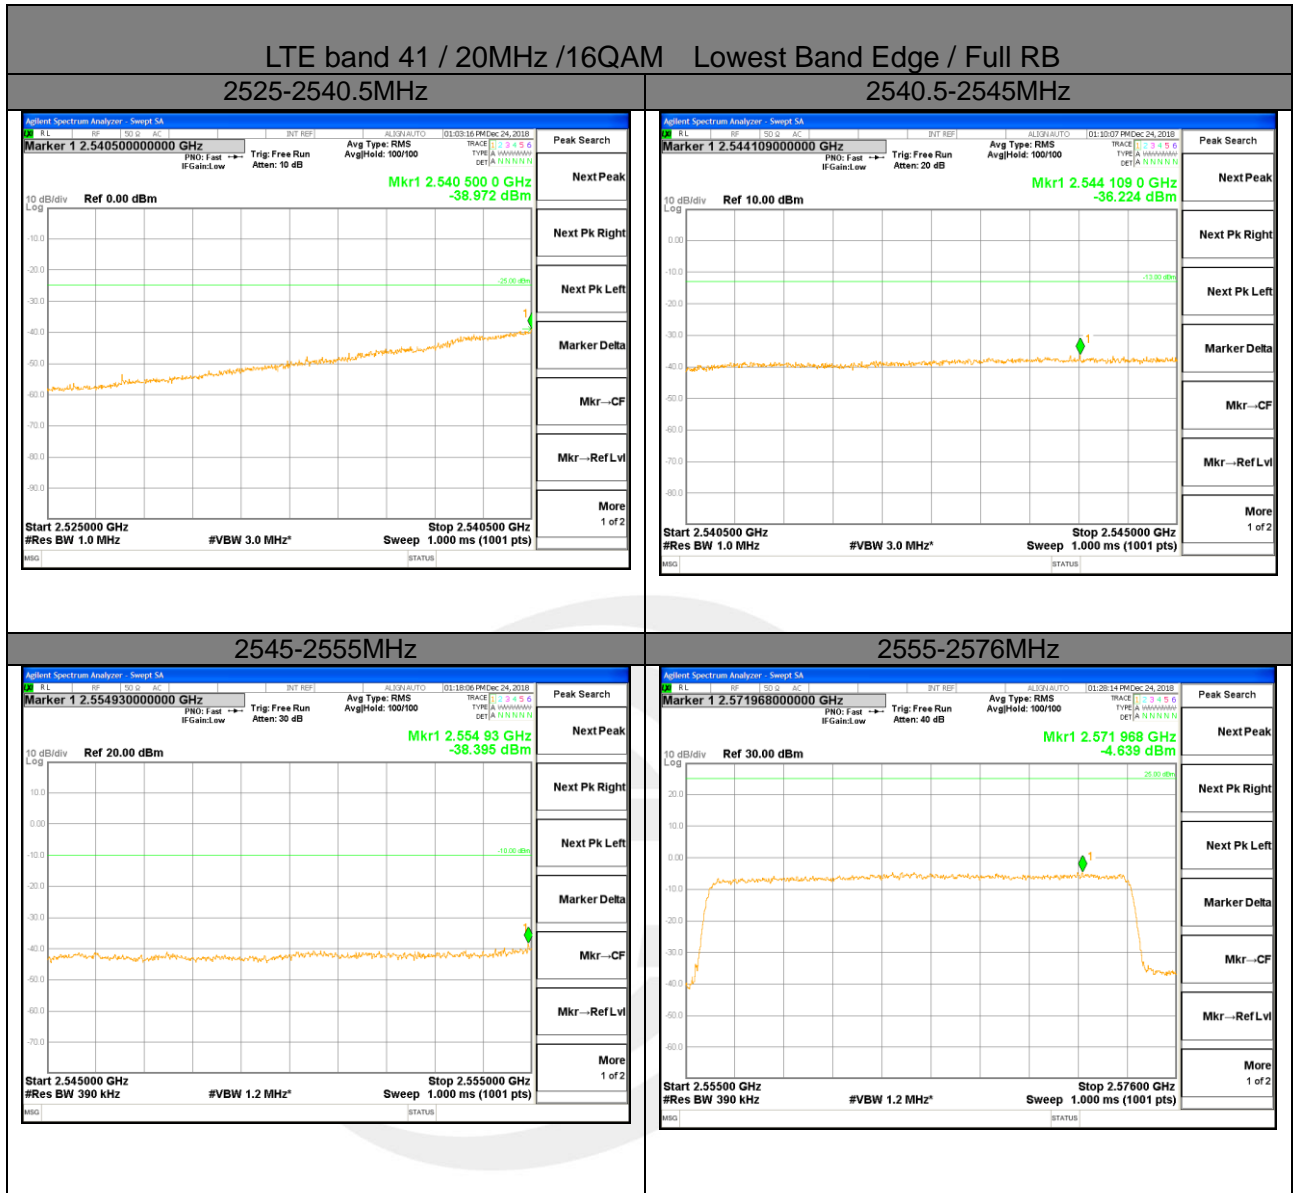

2656-2660MHz

2660-2670MHz

2670-2689MHz

LTE band 41

LTE band 41 / 20MHz /QPSK Lowest Band Edge / Full RB

LTE band 41

LTE band 41 / 20MHz /QPSK Highest Band Edge / Full RB

2630-2655MHz

2655-2656MHz

2656-2660MHz

2660-2670MHz

2670-2689MHz

LTE BAND 41

LTE band 41 / 20MHz /16QAM Lowest Band Edge / 1 RB

LTE BAND 41

LTE band 41 / 20MHz /16QAM Highest Band Edge / 1 RB

2630-2655MHz

2655-2656MHz

2656-2660MHz

2660-2670MHz

2670-2689MHz

LTE BAND 41

LTE BAND 41

LTE band 41 / 20MHz /16QAM Highest Band Edge / Full RB

2630-2655MHz

2655-2656MHz

2656-2660MHz

2660-2670MHz

2670-2689MHz