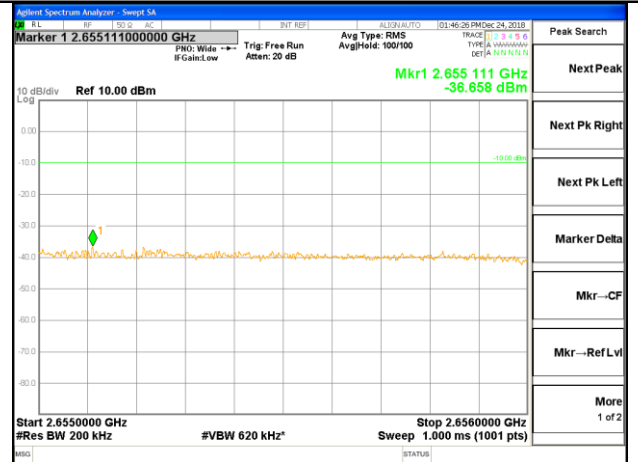

LTE BAND 41

LTE band 41 / 10MHz /16QAM Highest Band Edge / Full RB

2630-2655MHz

2655-2656MHz

2656-2660MHz

2660-2670MHz

2670-2689MHz

LTE band 41

LTE band 41 / 15MHz /QPSK Lowest Band Edge / 1 RB

LTE band 41

LTE band 41 / 15MHz /QPSK Highest Band Edge / 1 RB

2630-2655MHz

2655-2656MHz

2656-2660MHz

2660-2670MHz

2670-2689MHz