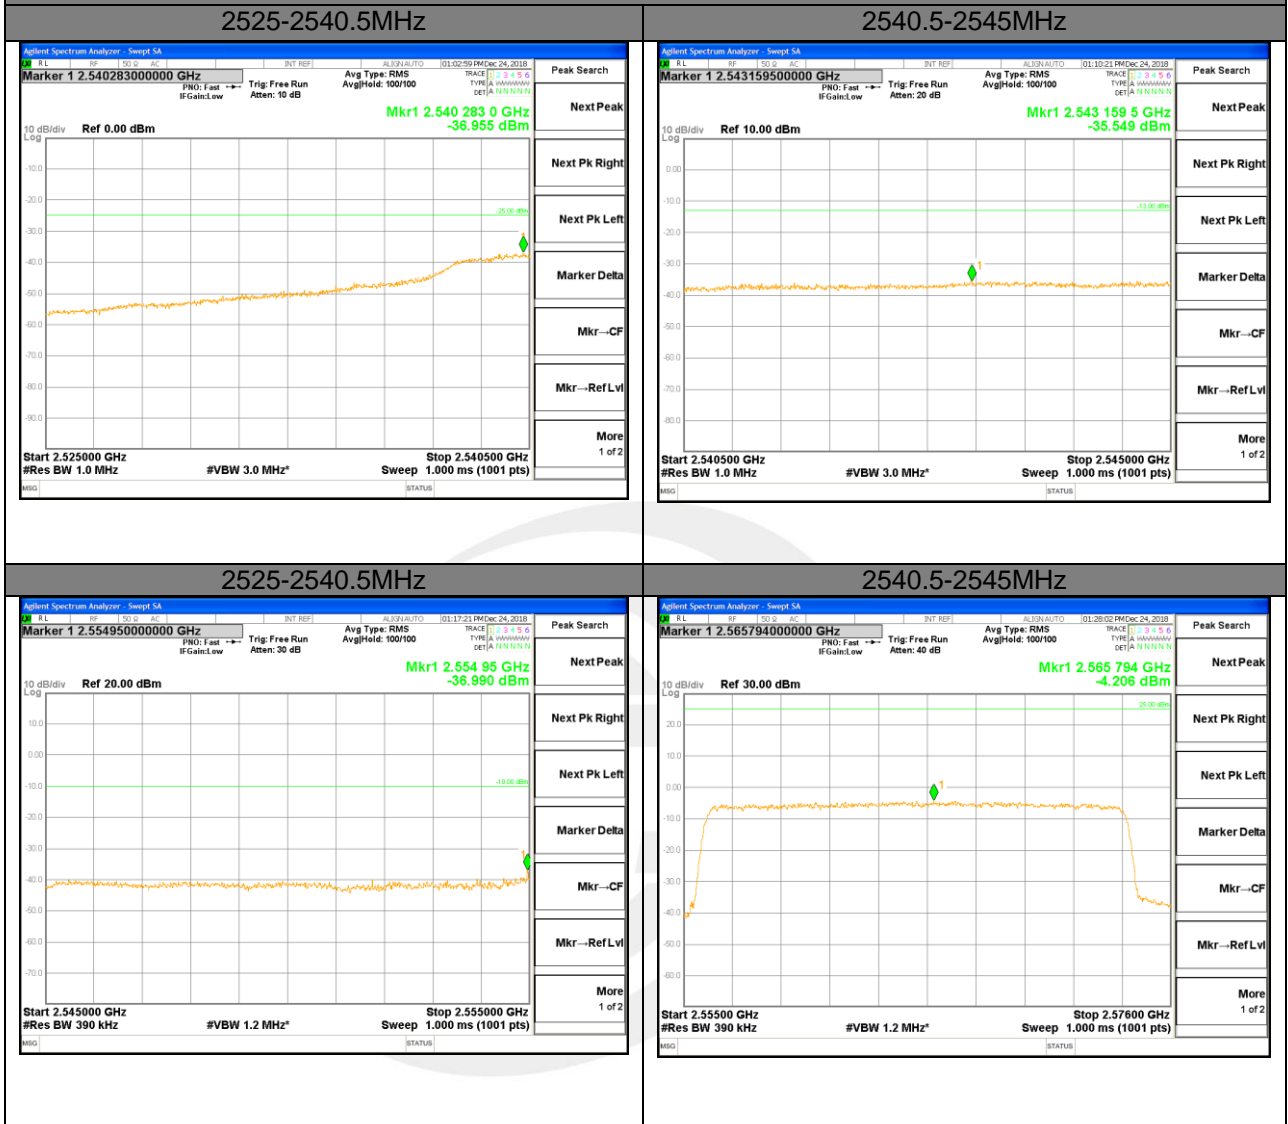

2660-2670MHz

2670-2689MHz

LTE band 41

LTE band 41 / 20MHz /QPSK Lowest Band Edge / 1 RB

LTE band 41

LTE band 41 / 20MHz /QPSK Highest Band Edge / 1 RB

2630-2655MHz

2655-2656MHz

2656-2660MHz

2660-2670MHz

2670-2689MHz

LTE band 41

LTE band 41 / 20MHz /QPSK Lowest Band Edge / Full RB

LTE band 41

LTE band 41 / 20MHz /QPSK Highest Band Edge / Full RB

2630-2655MHz

2655-2656MHz

2656-2660MHz

2660-2670MHz

2670-2689MHz

LTE BAND 41

LTE band 41 / 20MHz /16QAM Lowest Band Edge / 1 RB

LTE BAND 41

LTE band 41 / 20MHz /16QAM Highest Band Edge / 1 RB

2630-2655MHz

2655-2656MHz

2656-2660MHz

2660-2670MHz

2670-2689MHz

LTE BAND 41

LTE BAND 41

LTE band 41 / 20MHz /16QAM Highest Band Edge / Full RB