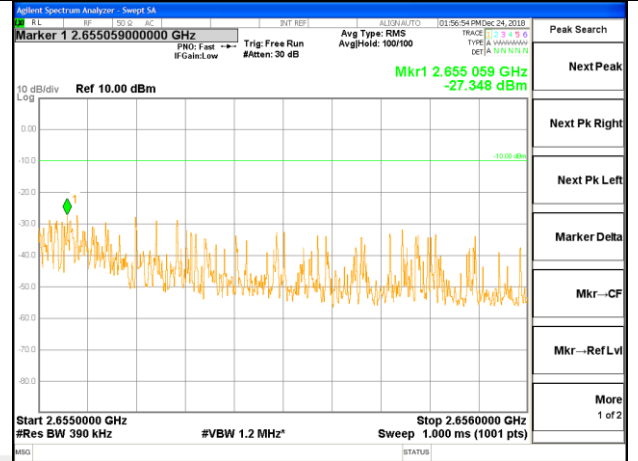

2660-2670MHz

2670-2689MHz

LTE band 41

LTE band 41 / 20MHz /QPSK Lowest Band Edge / 1 RB

LTE band 41

LTE band 41 / 20MHz /QPSK Highest Band Edge / 1 RB

2630-2655MHz

2655-2656MHz

2656-2660MHz

2660-2670MHz

2670-2689MHz

LTE band 41

LTE band 41 / 20MHz /QPSK Lowest Band Edge / Full RB

LTE band 41

LTE band 41 / 20MHz /QPSK Highest Band Edge / Full RB

2630-2655MHz