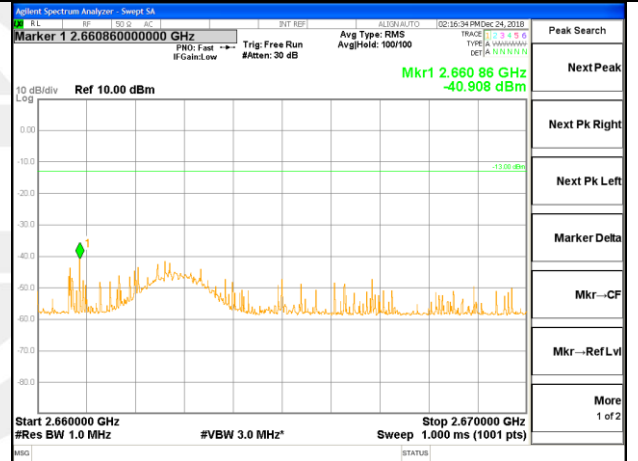

2660-2670MHz

2670-2689MHz

LTE band 41

LTE band 41 / 20MHz /QPSK Lowest Band Edge / 1 RB

LTE band 41

LTE band 41 / 20MHz /QPSK Highest Band Edge / 1 RB

2630-2655MHz

2655-2656MHz

2656-2660MHz

2660-2670MHz

2670-2689MHz

LTE band 41

LTE band 41 / 20MHz /QPSK Lowest Band Edge / Full RB

LTE band 41

LTE band 41 / 20MHz /QPSK Highest Band Edge / Full RB

2630-2655MHz