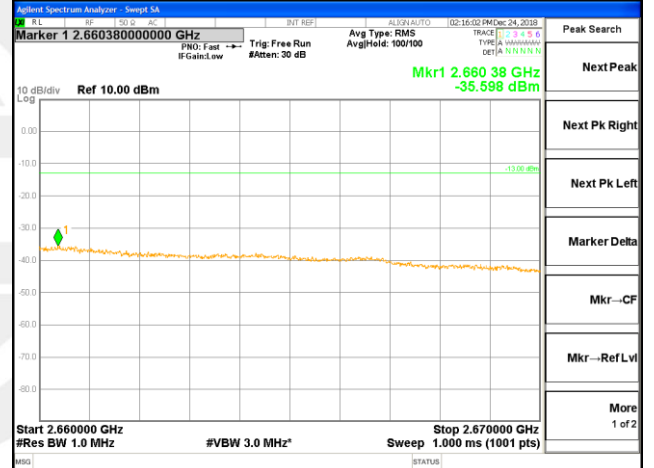

2630-2655MHz

2655-2656MHz

2656-2660MHz

2660-2670MHz

2670-2689MHz

LTE BAND 41

LTE BAND 41

LTE band 41 / 20MHz /16QAM Highest Band Edge / Full RB

2630-2655MHz

2655-2656MHz

2656-2660MHz

2660-2670MHz

2670-2689MHz