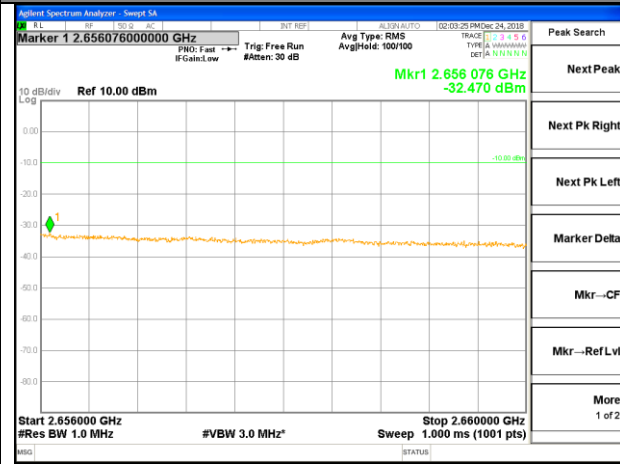

2656-2660MHz

2660-2670MHz

2670-2689MHz

LTE band 41

LTE band 41 / 20MHz /QPSK Lowest Band Edge / Full RB

LTE band 41

LTE band 41 / 20MHz /QPSK Highest Band Edge / Full RB

2630-2655MHz

2655-2656MHz

2656-2660MHz

2660-2670MHz

2670-2689MHz

LTE BAND 41

LTE band 41 / 20MHz /16QAM Lowest Band Edge / 1 RB

LTE BAND 41

LTE band 41 / 20MHz /16QAM Highest Band Edge / 1 RB