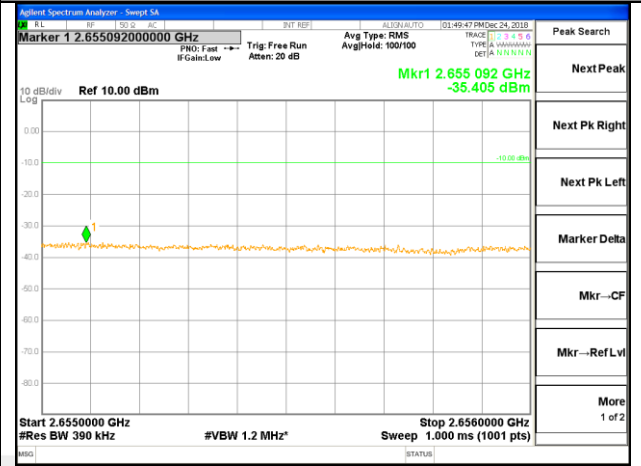

2656-2660MHz

2660-2670MHz

2670-2689MHz

LTE band 41

LTE band 41 / 20MHz /QPSK Lowest Band Edge / Full RB

LTE band 41

LTE band 41 / 20MHz /QPSK Highest Band Edge / Full RB

2630-2655MHz

2655-2656MHz

2656-2660MHz

2660-2670MHz

2670-2689MHz

LTE BAND 41

LTE band 41 / 20MHz /16QAM Lowest Band Edge / 1 RB

LTE BAND 41

LTE band 41 / 20MHz /16QAM Highest Band Edge / 1 RB