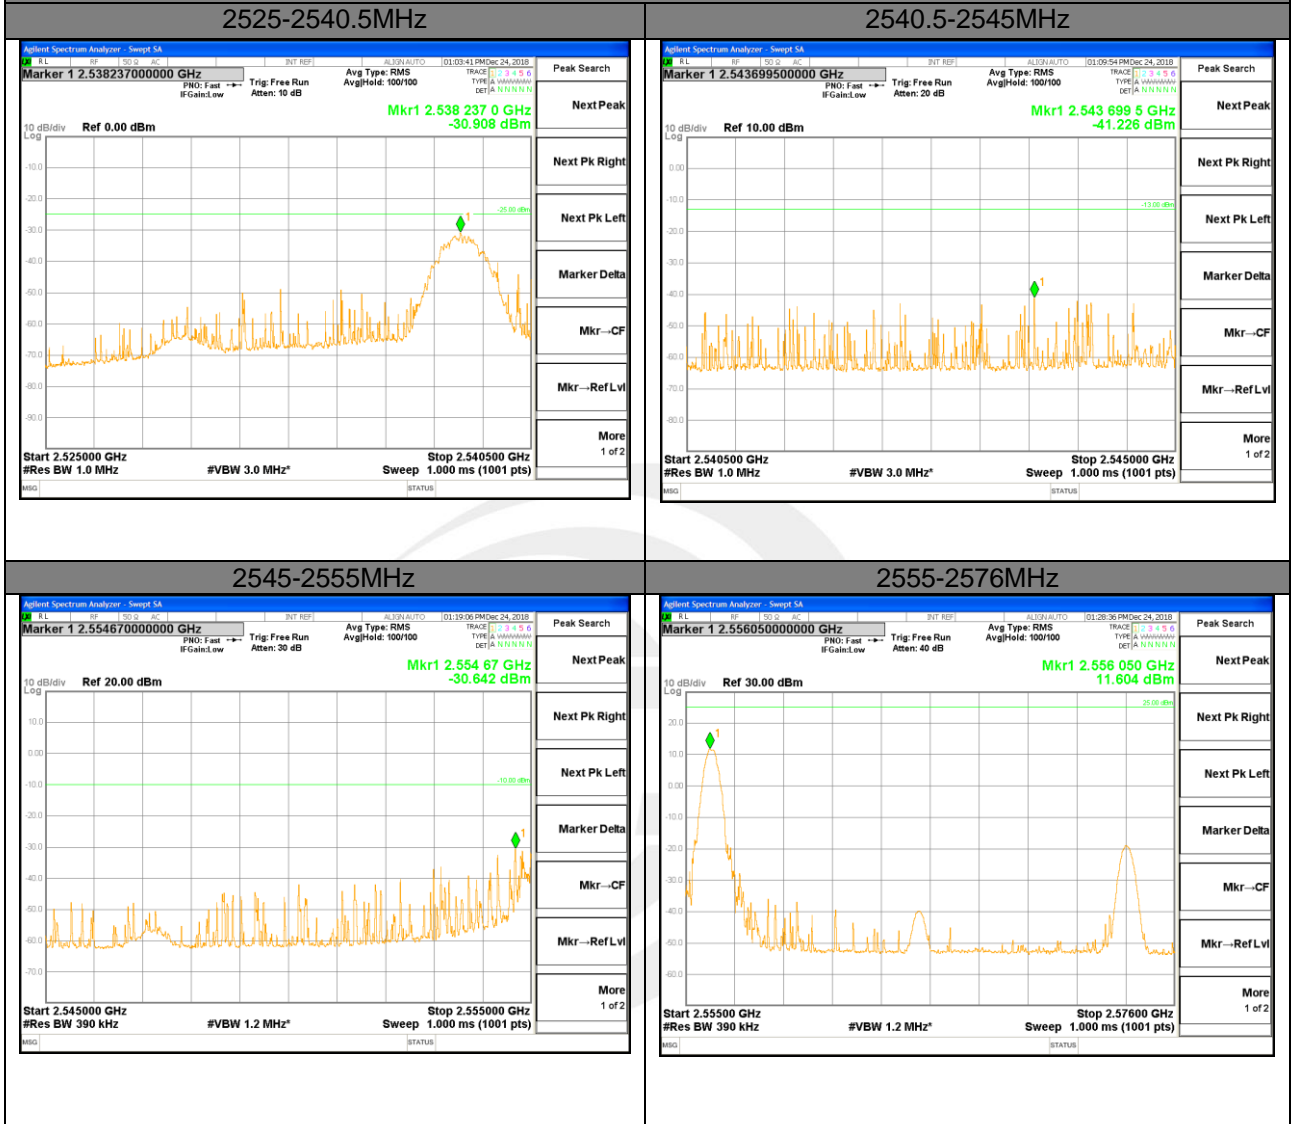

2656-2660MHz

2660-2670MHz

2670-2689MHz

LTE band 41

LTE band 41 / 20MHz /QPSK Lowest Band Edge / Full RB

LTE band 41

LTE band 41 / 20MHz /QPSK Highest Band Edge / Full RB

2630-2655MHz

2655-2656MHz

2656-2660MHz

2660-2670MHz

2670-2689MHz

LTE BAND 41

LTE band 41 / 20MHz /16QAM Lowest Band Edge / 1 RB

LTE BAND 41

LTE band 41 / 20MHz /16QAM Highest Band Edge / 1 RB

2630-2655MHz

2655-2656MHz

2656-2660MHz

2660-2670MHz

2670-2689MHz

LTE BAND 41

LTE BAND 41

LTE band 41 / 20MHz /16QAM Highest Band Edge / Full RB

2630-2655MHz

2655-2656MHz

2656-2660MHz

2660-2670MHz

2670-2689MHz