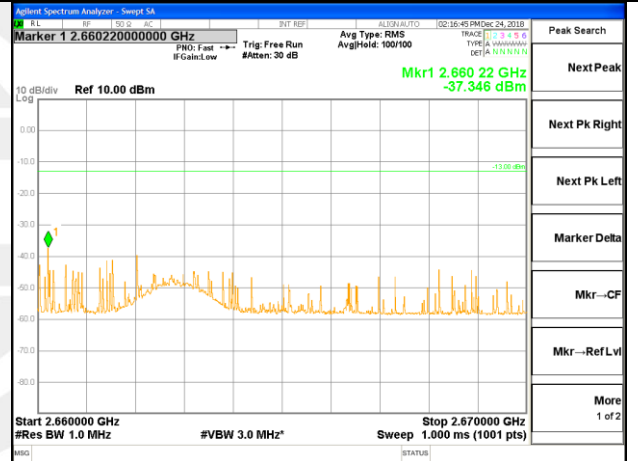

2655-2656MHz

2656-2660MHz

2660-2670MHz

2670-2689MHz

LTE BAND 41

LTE band 41 / 20MHz /16QAM Lowest Band Edge / 1 RB

LTE BAND 41

LTE band 41 / 20MHz /16QAM Highest Band Edge / 1 RB

2630-2655MHz

2655-2656MHz

2656-2660MHz

2660-2670MHz

2670-2689MHz

LTE BAND 41

LTE BAND 41

LTE band 41 / 20MHz /16QAM Highest Band Edge / Full RB

2630-2655MHz

2655-2656MHz

2656-2660MHz

2660-2670MHz

2670-2689MHz