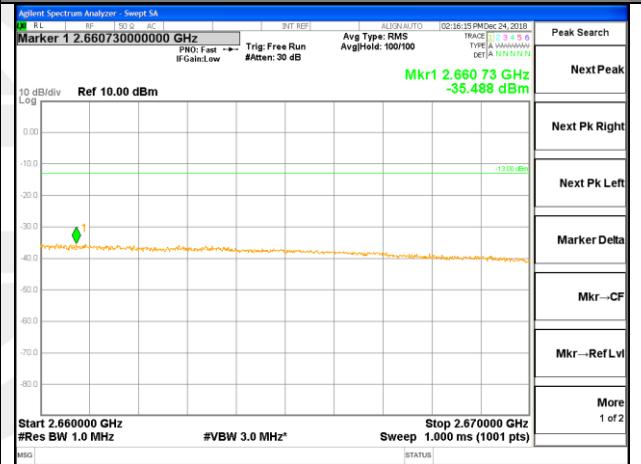

2660-2670MHz

2670-2689MHz

LTE band 41

LTE band 41 / 20MHz /QPSK Lowest Band Edge / 1 RB

LTE band 41

LTE band 41 / 20MHz /QPSK Highest Band Edge / 1 RB

2630-2655MHz

2655-2656MHz

2656-2660MHz

2660-2670MHz

2670-2689MHz

LTE band 41

LTE band 41 / 20MHz /QPSK Lowest Band Edge / Full RB

LTE band 41

LTE band 41 / 20MHz /QPSK Highest Band Edge / Full RB

2630-2655MHz

2655-2656MHz

2656-2660MHz

2660-2670MHz

2670-2689MHz

LTE BAND 41

LTE band 41 / 20MHz /16QAM Lowest Band Edge / 1 RB

LTE BAND 41

LTE band 41 / 20MHz /16QAM Highest Band Edge / 1 RB