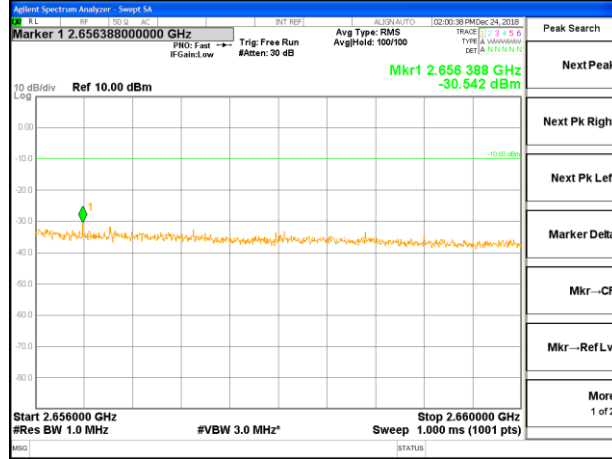

LTE BAND 41

LTE band 41 / 10MHz /16QAM Highest Band Edge / Full RB

2630-2655MHz

2655-2656MHz

2656-2660MHz

2660-2670MHz

2670-2689MHz

LTE band 41

LTE band 41 / 15MHz /QPSK Lowest Band Edge / 1 RB

LTE band 41

LTE band 41 / 15MHz /QPSK Highest Band Edge / 1 RB

2630-2655MHz

2655-2656MHz

2656-2660MHz

2660-2670MHz

2670-2689MHz