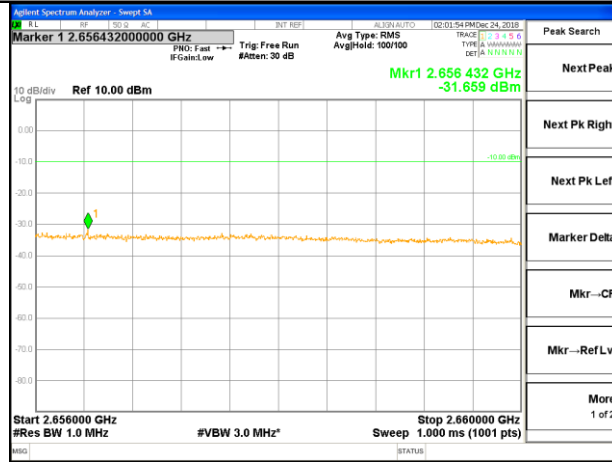

2660-2670MHz

2670-2689MHz

LTE BAND 41

LTE BAND 41

LTE band 41 / 15MHz /16QAM Highest Band Edge / Full RB

2630-2655MHz

2655-2656MHz

2656-2660MHz

2660-2670MHz

2670-2689MHz

LTE band 41

LTE band 41 / 20MHz /QPSK Lowest Band Edge / 1 RB

LTE band 41

LTE band 41 / 20MHz /QPSK Highest Band Edge / 1 RB

2630-2655MHz

2655-2656MHz