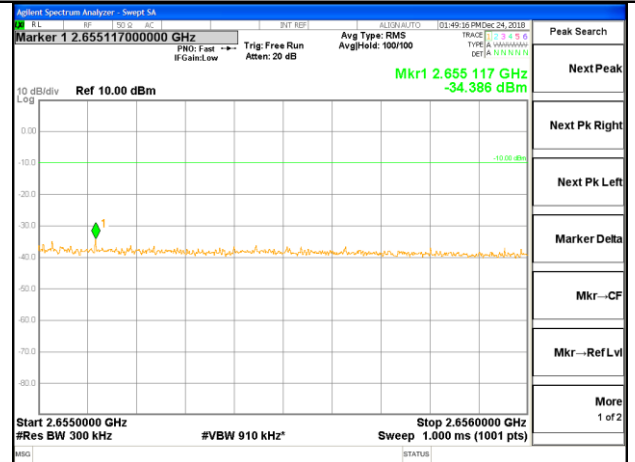

2660-2670MHz

2670-2689MHz

LTE BAND 41

LTE BAND 41

LTE band 41 / 15MHz /16QAM Highest Band Edge / Full RB

2630-2655MHz

2655-2656MHz

2656-2660MHz

2660-2670MHz

2670-2689MHz

LTE band 41

LTE band 41 / 20MHz /QPSK Lowest Band Edge / 1 RB

LTE band 41

LTE band 41 / 20MHz /QPSK Highest Band Edge / 1 RB

2630-2655MHz

2655-2656MHz