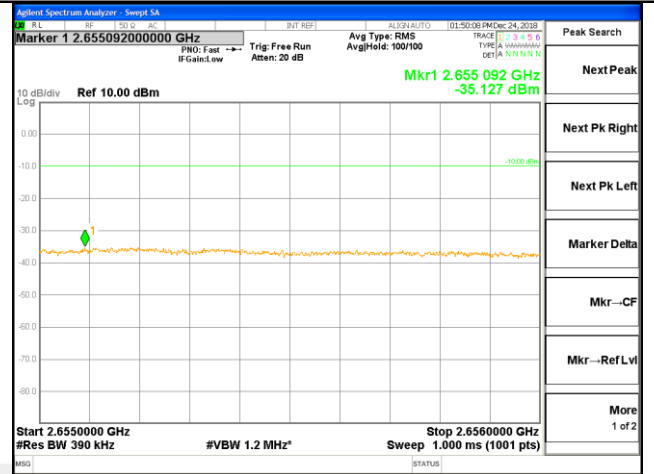

2655-2656MHz

2656-2660MHz

2660-2670MHz

2670-2689MHz

LTE BAND 41

LTE band 41 / 20MHz /16QAM Lowest Band Edge / 1 RB

LTE BAND 41

LTE band 41 / 20MHz /16QAM Highest Band Edge / 1 RB

2630-2655MHz

2655-2656MHz

2656-2660MHz

2660-2670MHz

2670-2689MHz

LTE BAND 41

LTE BAND 41

LTE band 41 / 20MHz /16QAM Highest Band Edge / Full RB

2630-2655MHz

2655-2656MHz

2656-2660MHz

2660-2670MHz

2670-2689MHz