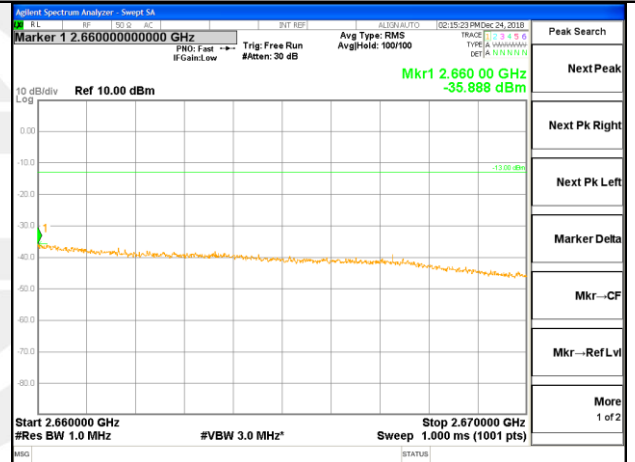

2670-2689MHz

LTE BAND 41

LTE band 41 / 15MHz /16QAM Lowest Band Edge / 1 RB

LTE BAND 41

LTE band 41 / 15MHz /16QAM Highest Band Edge / 1 RB

2630-2655MHz

2655-2656MHz

2656-2660MHz

2660-2670MHz

2670-2689MHz

LTE BAND 41

LTE BAND 41

LTE band 41 / 15MHz /16QAM Highest Band Edge / Full RB

2630-2655MHz

2655-2656MHz

2656-2660MHz

2660-2670MHz

2670-2689MHz

LTE band 41

LTE band 41 / 20MHz /QPSK Lowest Band Edge / 1 RB

LTE band 41

LTE band 41 / 20MHz /QPSK Highest Band Edge / 1 RB

2630-2655MHz

2655-2656MHz