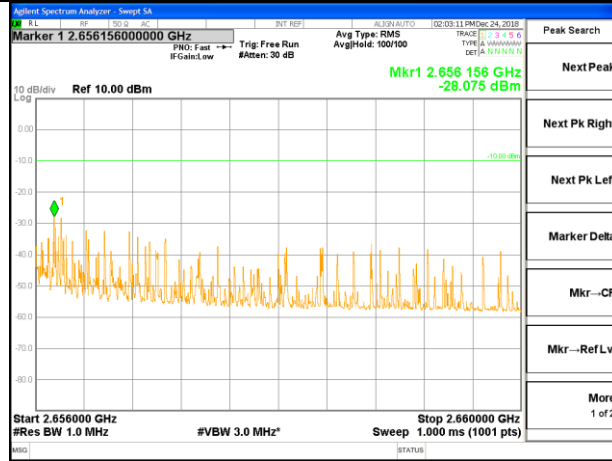

2656-2660MHz