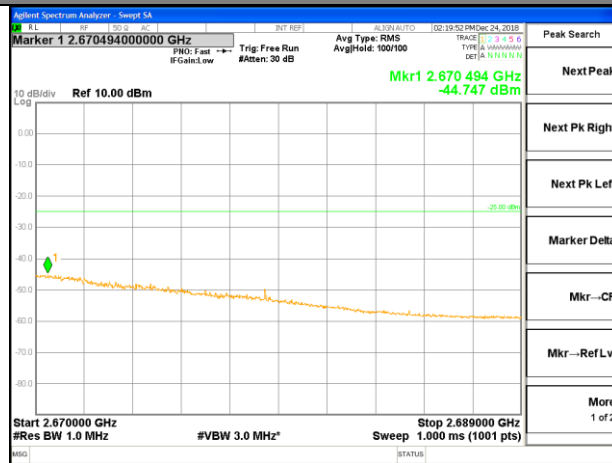

2670-2689MHz

LTE BAND 41

LTE band 41 / 15MHz /16QAM Lowest Band Edge / 1 RB

LTE BAND 41

LTE band 41 / 15MHz /16QAM Highest Band Edge / 1 RB

2630-2655MHz

2655-2656MHz

2656-2660MHz

2660-2670MHz

2670-2689MHz

LTE BAND 41

LTE BAND 41

LTE band 41 / 15MHz /16QAM Highest Band Edge / Full RB

2630-2655MHz

2655-2656MHz

2656-2660MHz

2660-2670MHz

2670-2689MHz

LTE band 41

LTE band 41 / 20MHz /QPSK Lowest Band Edge / 1 RB

LTE band 41

LTE band 41 / 20MHz /QPSK Highest Band Edge / 1 RB

2630-2655MHz

2655-2656MHz