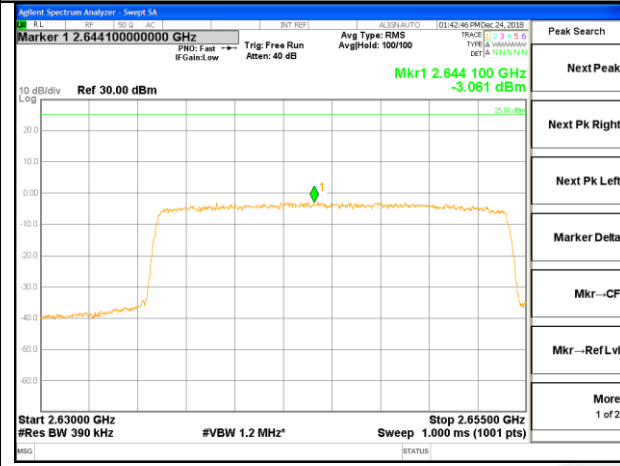

2656-2660MHz

2660-2670MHz

2670-2689MHz

LTE band 41

LTE band 41 / 20MHz /QPSK Lowest Band Edge / Full RB

LTE band 41

LTE band 41 / 20MHz /QPSK Highest Band Edge / Full RB

2630-2655MHz

2655-2656MHz

2656-2660MHz

2660-2670MHz

2670-2689MHz

LTE BAND 41

LTE band 41 / 20MHz /16QAM Lowest Band Edge / 1 RB

LTE BAND 41

LTE band 41 / 20MHz /16QAM Highest Band Edge / 1 RB