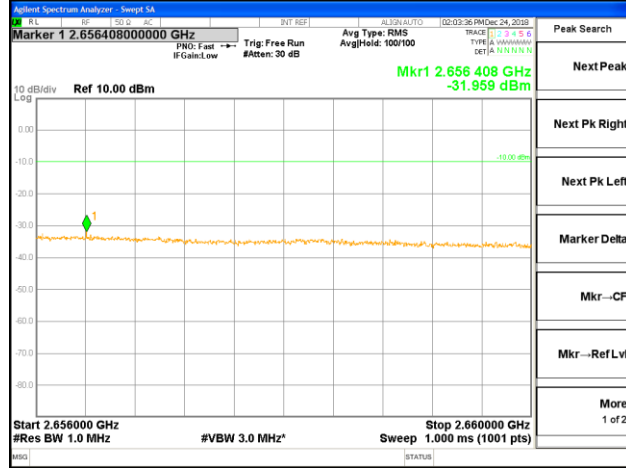

2655-2656MHz

2656-2660MHz

2660-2670MHz

2670-2689MHz

LTE BAND 41

LTE band 41 / 20MHz /16QAM Lowest Band Edge / 1 RB

LTE BAND 41

LTE band 41 / 20MHz /16QAM Highest Band Edge / 1 RB

2630-2655MHz

2655-2656MHz

2656-2660MHz

2660-2670MHz

2670-2689MHz

LTE BAND 41

LTE BAND 41

LTE band 41 / 20MHz /16QAM Highest Band Edge / Full RB

2630-2655MHz

2655-2656MHz

2656-2660MHz

2660-2670MHz

2670-2689MHz