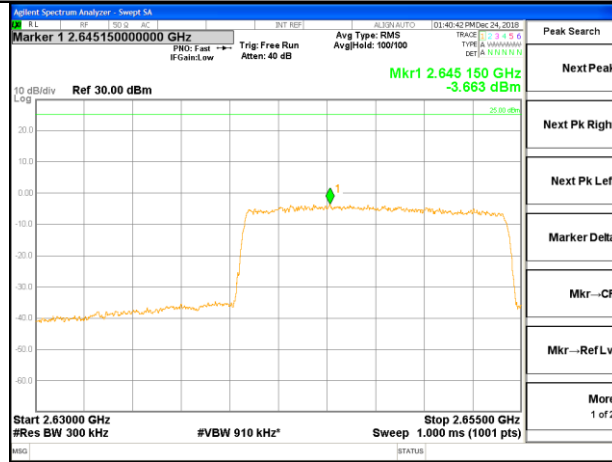

2670-2689MHz

LTE BAND 41

LTE band 41 / 15MHz /16QAM Lowest Band Edge / 1 RB

LTE BAND 41

LTE band 41 / 15MHz /16QAM Highest Band Edge / 1 RB

2630-2655MHz

2655-2656MHz

2656-2660MHz

2660-2670MHz

2670-2689MHz

LTE BAND 41

LTE BAND 41

LTE band 41 / 15MHz /16QAM Highest Band Edge / Full RB

2630-2655MHz

2655-2656MHz

2656-2660MHz

2660-2670MHz

2670-2689MHz

LTE band 41

LTE band 41 / 20MHz /QPSK Lowest Band Edge / 1 RB

LTE band 41

LTE band 41 / 20MHz /QPSK Highest Band Edge / 1 RB

2630-2655MHz

2655-2656MHz