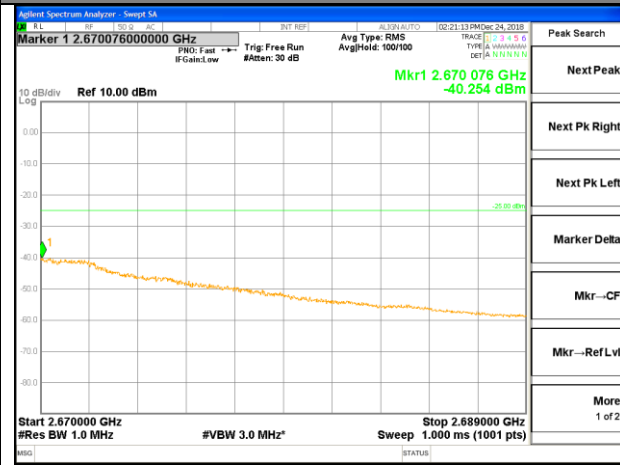

2656-2660MHz

2660-2670MHz

2670-2689MHz

LTE band 41

LTE band 41 / 20MHz /QPSK Lowest Band Edge / Full RB

LTE band 41

LTE band 41 / 20MHz /QPSK Highest Band Edge / Full RB

2630-2655MHz

2655-2656MHz

2656-2660MHz

2660-2670MHz

2670-2689MHz

LTE BAND 41

LTE band 41 / 20MHz /16QAM Lowest Band Edge / 1 RB

LTE BAND 41

LTE band 41 / 20MHz /16QAM Highest Band Edge / 1 RB

2630-2655MHz

2655-2656MHz

2656-2660MHz

2660-2670MHz

2670-2689MHz

LTE BAND 41

LTE BAND 41

LTE band 41 / 20MHz /16QAM Highest Band Edge / Full RB