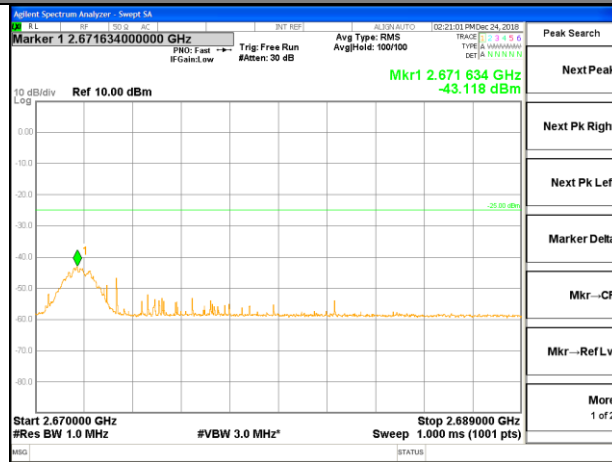

2660-2670MHz

2670-2689MHz

LTE band 41

LTE band 41 / 20MHz /QPSK Lowest Band Edge / 1 RB

LTE band 41

LTE band 41 / 20MHz /QPSK Highest Band Edge / 1 RB

2630-2655MHz

2655-2656MHz

2656-2660MHz

2660-2670MHz

2670-2689MHz

LTE band 41

LTE band 41 / 20MHz /QPSK Lowest Band Edge / Full RB

LTE band 41

LTE band 41 / 20MHz /QPSK Highest Band Edge / Full RB

2630-2655MHz