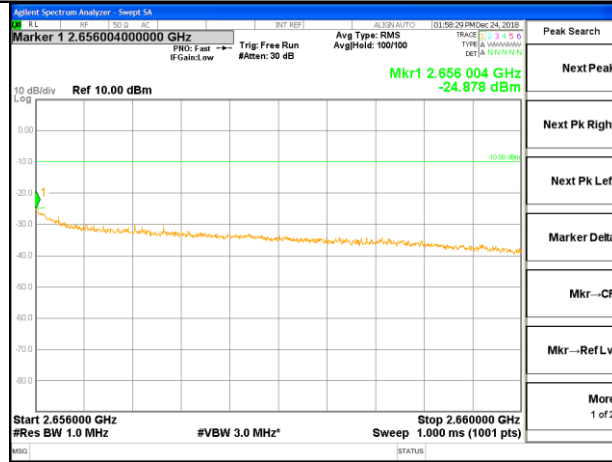

LTE band 41 / 5MHz / 16QAM Highest Band Edge / 1 RB

2630-2655MHz

2655-2656MHz

2656-2660MHz

2660-2670MHz

2670-2689MHz

LTE BAND 41

LTE BAND 41

LTE band 41 / 5MHz /16QAM Highest Band Edge / Full RB

2630-2655MHz

2655-2656MHz

2656-2660MHz

2660-2670MHz

2670-2689MHz

LTE band 41

LTE band 41 / 10MHz /QPSK Lowest Band Edge / 1 RB

LTE band 41

LTE band 41 / 10MHz /QPSK Highest Band Edge / 1 RB

2630-2655MHz

2655-2656MHz

2656-2660MHz

2660-2670MHz

2670-2689MHz

LTE band 41