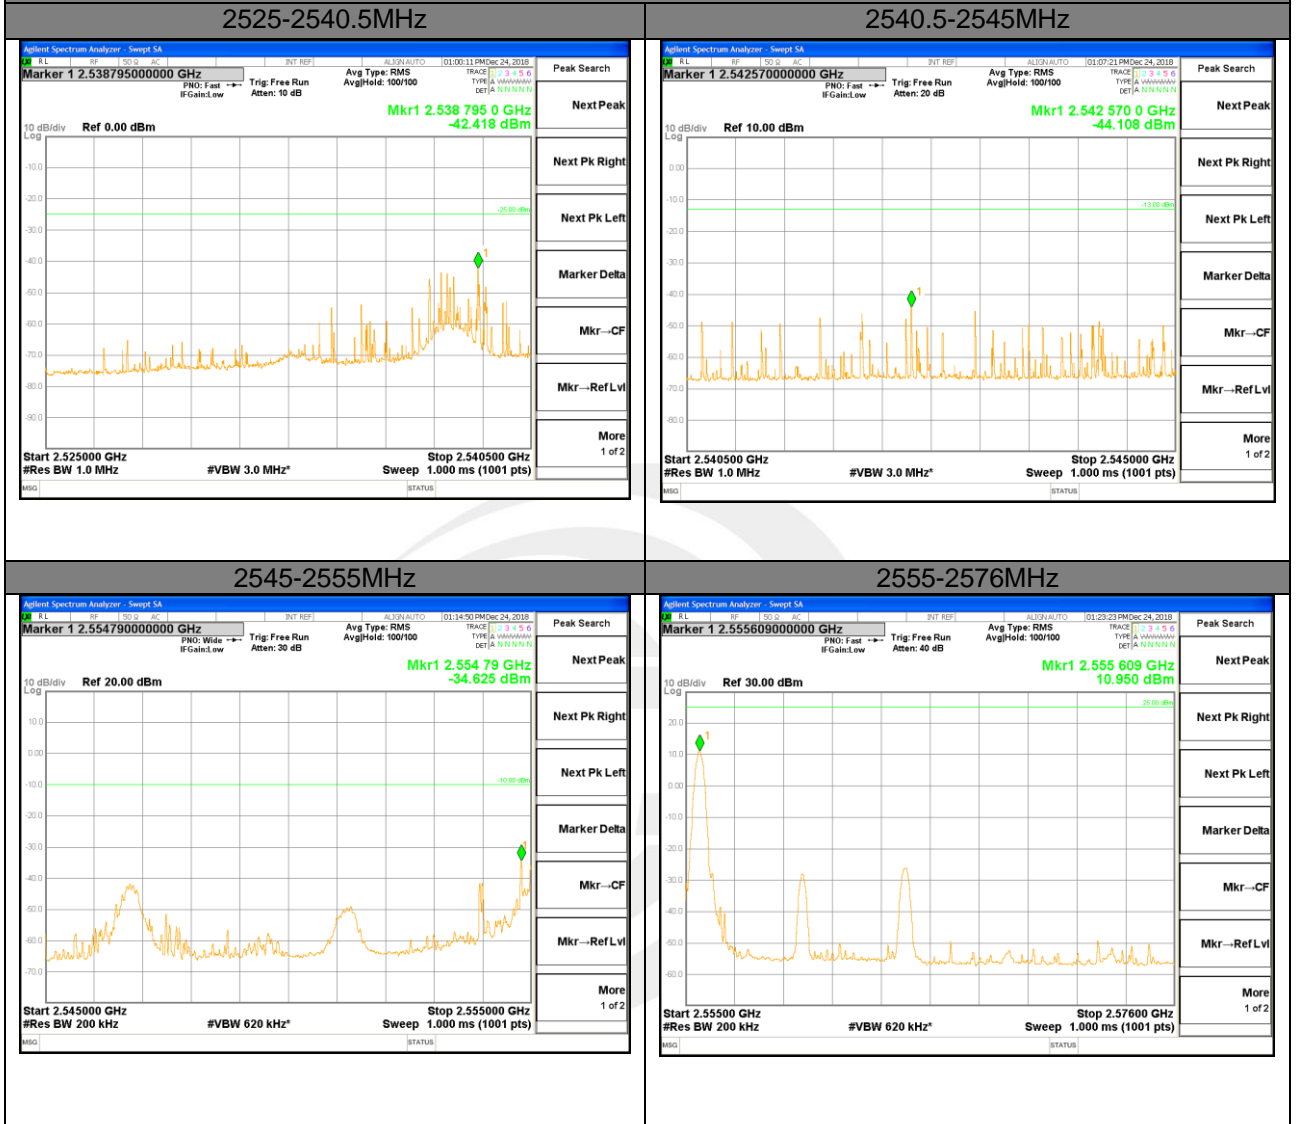

LTE band 41

LTE band 41 / 10MHz /QPSK Highest Band Edge / 1 RB

2630-2655MHz

2655-2656MHz

2656-2660MHz

2660-2670MHz

2670-2689MHz

LTE band 41

LTE band 41 / 10MHz /QPSK Lowest Band Edge / Full RB

LTE band 41

LTE band 41/ 10MHz /QPSK Highest Band Edge / Full RB

2630-2655MHz

2655-2656MHz

2656-2660MHz

2660-2670MHz

2670-2689MHz

LTE BAND 41

LTE band 41 / 10MHz /16QAM Lowest Band Edge / 1 RB

LTE BAND 41

LTE band 41 / 10MHz /16QAM Highest Band Edge / 1 RB

2630-2655MHz

2655-2656MHz

2656-2660MHz

2660-2670MHz

2670-2689MHz

LTE BAND 41