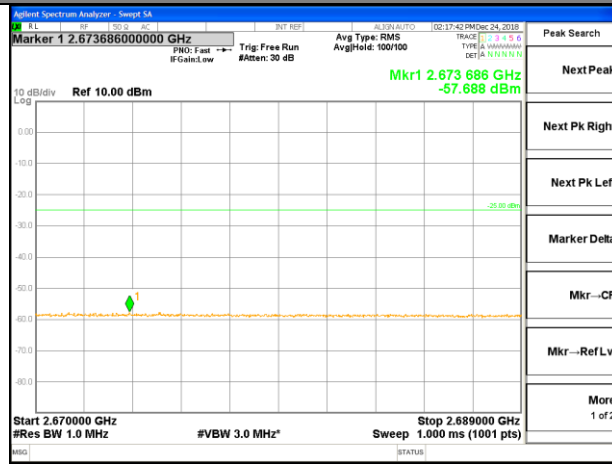

LTE band 41 / 5MHz / 16QAM Highest Band Edge / 1 RB

2630-2655MHz

2655-2656MHz

2656-2660MHz

2660-2670MHz

2670-2689MHz

LTE BAND 41

LTE BAND 41

LTE band 41 / 5MHz /16QAM Highest Band Edge / Full RB

2630-2655MHz

2655-2656MHz

2656-2660MHz

2660-2670MHz

2670-2689MHz

LTE band 41

LTE band 41 / 10MHz /QPSK Lowest Band Edge / 1 RB