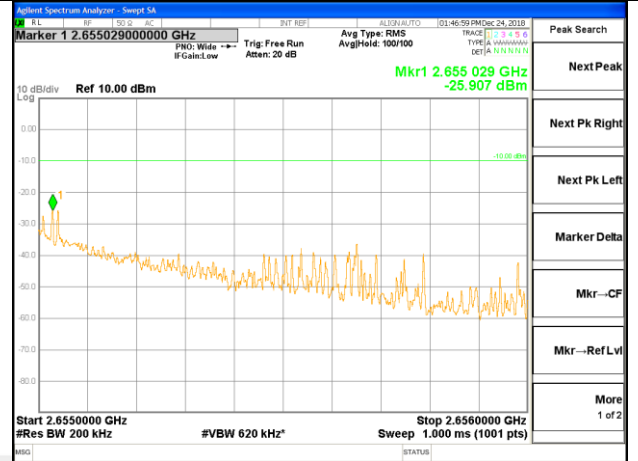

LTE band 41 / 5MHz /16QAM Highest Band Edge / Full RB

2630-2655MHz

2655-2656MHz

2656-2660MHz

2660-2670MHz

2670-2689MHz

LTE band 41

LTE band 41 / 10MHz /QPSK Lowest Band Edge / 1 RB

LTE band 41

LTE band 41 / 10MHz /QPSK Highest Band Edge / 1 RB

2630-2655MHz

2655-2656MHz

2656-2660MHz

2660-2670MHz

2670-2689MHz

LTE band 41