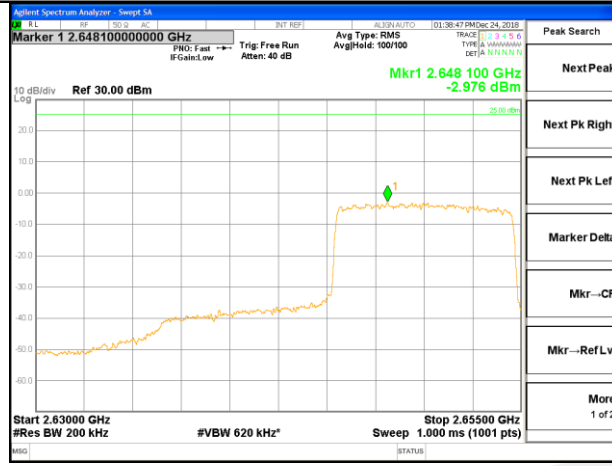

LTE band 41

LTE band 41 / 10MHz /QPSK Highest Band Edge / 1 RB

2630-2655MHz

2655-2656MHz

2656-2660MHz

2660-2670MHz

2670-2689MHz

LTE band 41

LTE band 41 / 10MHz /QPSK Lowest Band Edge / Full RB

LTE band 41

LTE band 41/ 10MHz /QPSK Highest Band Edge / Full RB

2630-2655MHz

2655-2656MHz

2656-2660MHz

2660-2670MHz

2670-2689MHz

LTE BAND 41

LTE band 41 / 10MHz /16QAM Lowest Band Edge / 1 RB

LTE BAND 41

LTE band 41 / 10MHz /16QAM Highest Band Edge / 1 RB

2630-2655MHz

2655-2656MHz

2656-2660MHz

2660-2670MHz