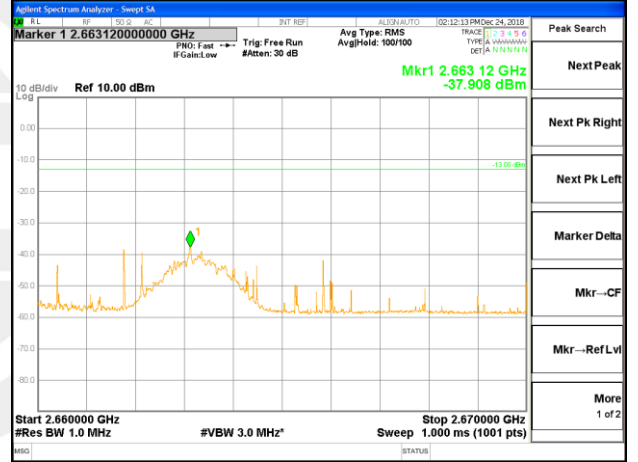

LTE band 41

LTE band 41 / 10MHz /QPSK Highest Band Edge / 1 RB

2630-2655MHz

2655-2656MHz

2656-2660MHz

2660-2670MHz

2670-2689MHz

LTE band 41

LTE band 41 / 10MHz /QPSK Lowest Band Edge / Full RB

LTE band 41

LTE band 41/ 10MHz /QPSK Highest Band Edge / Full RB

2630-2655MHz

2655-2656MHz

2656-2660MHz

2660-2670MHz

2670-2689MHz