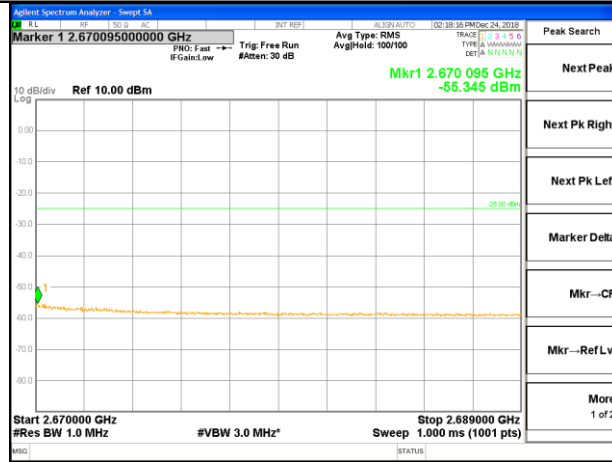

LTE band 41 / 5MHz / 16QAM Highest Band Edge / 1 RB

2630-2655MHz

2655-2656MHz

2656-2660MHz

2660-2670MHz

2670-2689MHz

LTE BAND 41

LTE BAND 41

LTE band 41 / 5MHz /16QAM Highest Band Edge / Full RB

2630-2655MHz

2655-2656MHz

2656-2660MHz

2660-2670MHz

2670-2689MHz

LTE band 41

LTE band 41 / 10MHz /QPSK Lowest Band Edge / 1 RB

LTE band 41

LTE band 41 / 10MHz /QPSK Highest Band Edge / 1 RB

2630-2655MHz

2655-2656MHz

2656-2660MHz

2660-2670MHz

2670-2689MHz

LTE band 41