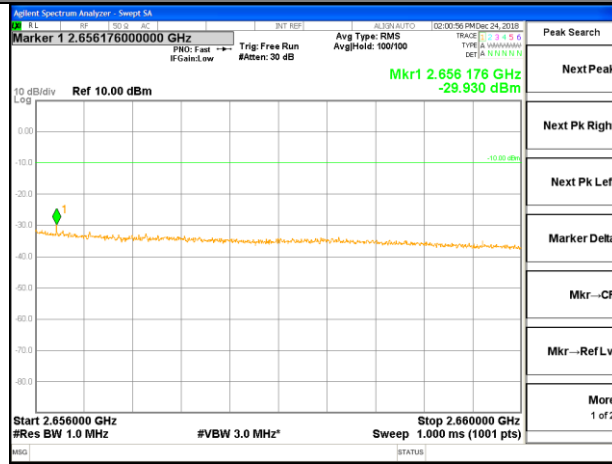

LTE band 41

LTE band 41 / 10MHz /QPSK Highest Band Edge / 1 RB

2630-2655MHz

2655-2656MHz

2656-2660MHz

2660-2670MHz

2670-2689MHz

LTE band 41

LTE band 41 / 10MHz /QPSK Lowest Band Edge / Full RB

LTE band 41

LTE band 41/ 10MHz /QPSK Highest Band Edge / Full RB

2630-2655MHz

2655-2656MHz

2656-2660MHz

2660-2670MHz

2670-2689MHz

LTE BAND 41

LTE band 41 / 10MHz /16QAM Lowest Band Edge / 1 RB

LTE BAND 41

LTE band 41 / 10MHz /16QAM Highest Band Edge / 1 RB

2630-2655MHz

2655-2656MHz

2656-2660MHz

2660-2670MHz