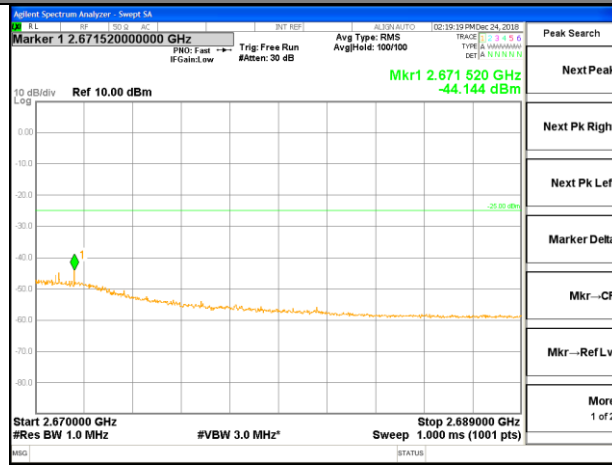

LTE band 41

LTE band 41 / 10MHz /QPSK Highest Band Edge / 1 RB

2630-2655MHz

2655-2656MHz

2656-2660MHz

2660-2670MHz

2670-2689MHz

LTE band 41

LTE band 41 / 10MHz /QPSK Lowest Band Edge / Full RB

LTE band 41

LTE band 41/ 10MHz /QPSK Highest Band Edge / Full RB

2630-2655MHz

2655-2656MHz

2656-2660MHz

2660-2670MHz

2670-2689MHz

LTE BAND 41

LTE band 41 / 10MHz /16QAM Lowest Band Edge / 1 RB

LTE BAND 41

LTE band 41 / 10MHz /16QAM Highest Band Edge / 1 RB

2630-2655MHz

2655-2656MHz

2656-2660MHz

2660-2670MHz