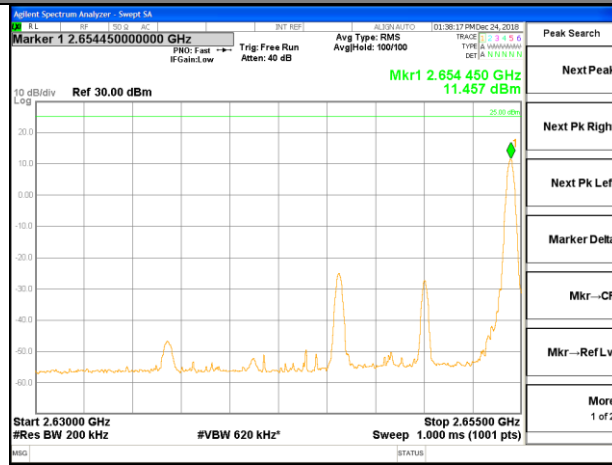

LTE band 41 / 10MHz /QPSK Lowest Band Edge / Full RB

LTE band 41

LTE band 41/ 10MHz /QPSK Highest Band Edge / Full RB

2630-2655MHz

2655-2656MHz

2656-2660MHz

2660-2670MHz

2670-2689MHz

LTE BAND 41

LTE band 41 / 10MHz /16QAM Lowest Band Edge / 1 RB

LTE BAND 41

LTE band 41 / 10MHz /16QAM Highest Band Edge / 1 RB

2630-2655MHz

2655-2656MHz

2656-2660MHz

2660-2670MHz

2670-2689MHz

LTE BAND 41