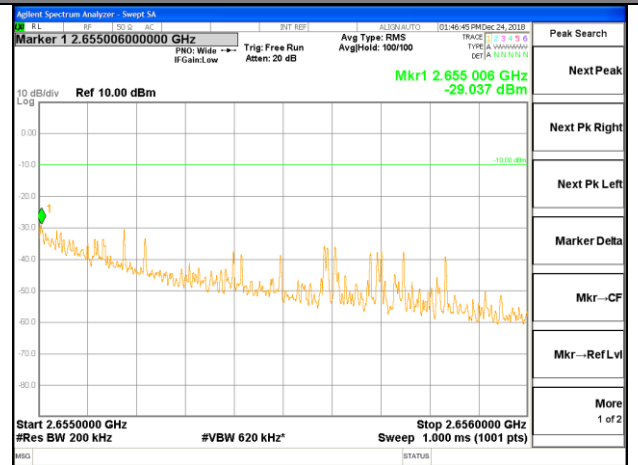

LTE band 41 / 10MHz /QPSK Lowest Band Edge / Full RB

LTE band 41

LTE band 41/ 10MHz /QPSK Highest Band Edge / Full RB

2630-2655MHz

2655-2656MHz

2656-2660MHz

2660-2670MHz

2670-2689MHz

LTE BAND 41

LTE band 41 / 10MHz /16QAM Lowest Band Edge / 1 RB

LTE BAND 41

LTE band 41 / 10MHz /16QAM Highest Band Edge / 1 RB

2630-2655MHz

2655-2656MHz

2656-2660MHz

2660-2670MHz

2670-2689MHz

LTE BAND 41