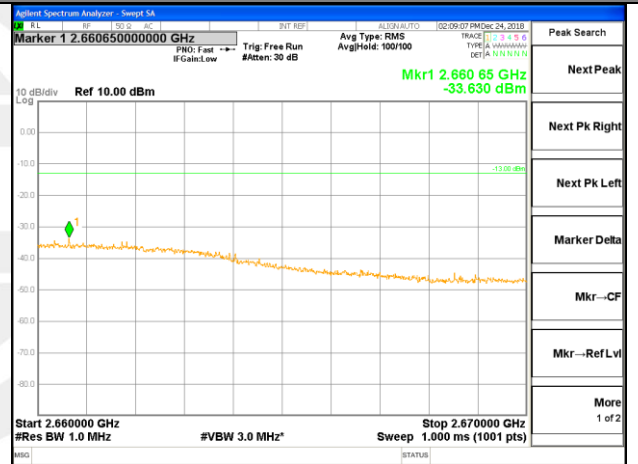

LTE band 41

LTE band 41 / 10MHz /QPSK Highest Band Edge / 1 RB

2630-2655MHz

2655-2656MHz

2656-2660MHz

2660-2670MHz

2670-2689MHz

LTE band 41

LTE band 41 / 10MHz /QPSK Lowest Band Edge / Full RB

LTE band 41

LTE band 41/ 10MHz /QPSK Highest Band Edge / Full RB

2630-2655MHz

2655-2656MHz

2656-2660MHz

2660-2670MHz

2670-2689MHz

LTE BAND 41

LTE band 41 / 10MHz /16QAM Lowest Band Edge / 1 RB

LTE BAND 41

LTE band 41 / 10MHz /16QAM Highest Band Edge / 1 RB

2630-2655MHz

2655-2656MHz

2656-2660MHz

2660-2670MHz

2670-2689MHz

LTE BAND 41