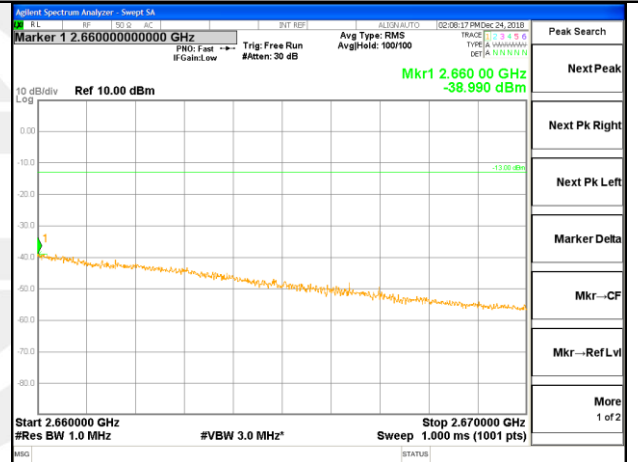

LTE band 41 / 5MHz / 16QAM Highest Band Edge / 1 RB

2630-2655MHz

2655-2656MHz

2656-2660MHz

2660-2670MHz

2670-2689MHz

LTE BAND 41

LTE BAND 41

LTE band 41 / 5MHz /16QAM Highest Band Edge / Full RB

2630-2655MHz

2655-2656MHz

2656-2660MHz

2660-2670MHz

2670-2689MHz

LTE band 41

LTE band 41 / 10MHz /QPSK Lowest Band Edge / 1 RB

LTE band 41

LTE band 41 / 10MHz /QPSK Highest Band Edge / 1 RB

2630-2655MHz

2655-2656MHz

2656-2660MHz

2660-2670MHz

2670-2689MHz

LTE band 41