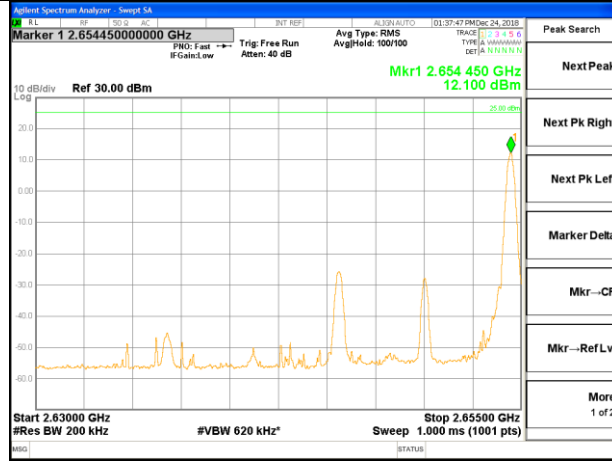

LTE band 41 / 5MHz /16QAM Highest Band Edge / Full RB

2630-2655MHz

2655-2656MHz

2656-2660MHz

2660-2670MHz

2670-2689MHz

LTE band 41

LTE band 41 / 10MHz /QPSK Lowest Band Edge / 1 RB

LTE band 41

LTE band 41 / 10MHz /QPSK Highest Band Edge / 1 RB

2630-2655MHz

2655-2656MHz

2656-2660MHz

2660-2670MHz

2670-2689MHz

LTE band 41