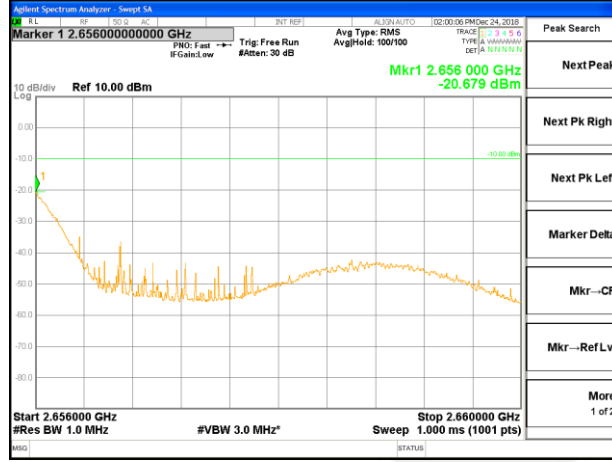

LTE band 41

LTE band 41 / 10MHz /QPSK Highest Band Edge / 1 RB

2630-2655MHz

2655-2656MHz

2656-2660MHz

2660-2670MHz

2670-2689MHz

LTE band 41

LTE band 41 / 10MHz /QPSK Lowest Band Edge / Full RB

LTE band 41

LTE band 41/ 10MHz /QPSK Highest Band Edge / Full RB

2630-2655MHz

2655-2656MHz

2656-2660MHz

2660-2670MHz

2670-2689MHz