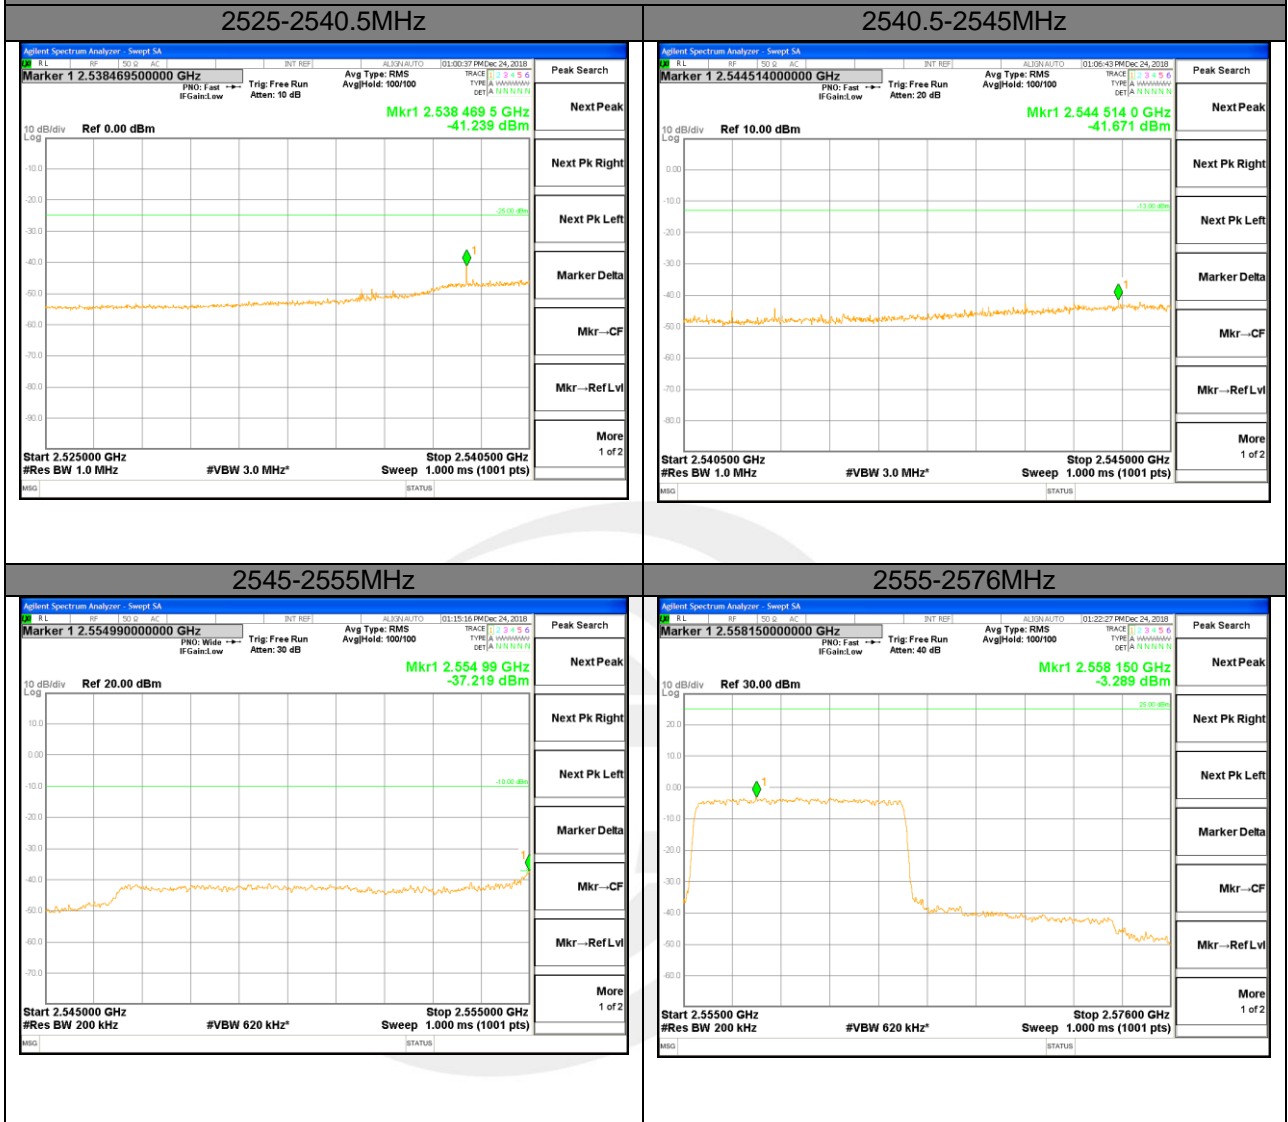

LTE band 41 / 5MHz /16QAM Highest Band Edge / Full RB

2630-2655MHz

2655-2656MHz

2656-2660MHz

2660-2670MHz

2670-2689MHz

LTE band 41

LTE band 41 / 10MHz /QPSK Lowest Band Edge / 1 RB

LTE band 41

LTE band 41 / 10MHz /QPSK Highest Band Edge / 1 RB

2630-2655MHz

2655-2656MHz

2656-2660MHz

2660-2670MHz

2670-2689MHz

LTE band 41

LTE band 41 / 10MHz /QPSK Lowest Band Edge / Full RB

LTE band 41

LTE band 41/ 10MHz /QPSK Highest Band Edge / Full RB

2630-2655MHz

2655-2656MHz

2656-2660MHz

2660-2670MHz

2670-2689MHz

LTE BAND 41

LTE band 41 / 10MHz /16QAM Lowest Band Edge / 1 RB

LTE BAND 41

LTE band 41 / 10MHz /16QAM Highest Band Edge / 1 RB

2630-2655MHz

2655-2656MHz

2656-2660MHz

2660-2670MHz