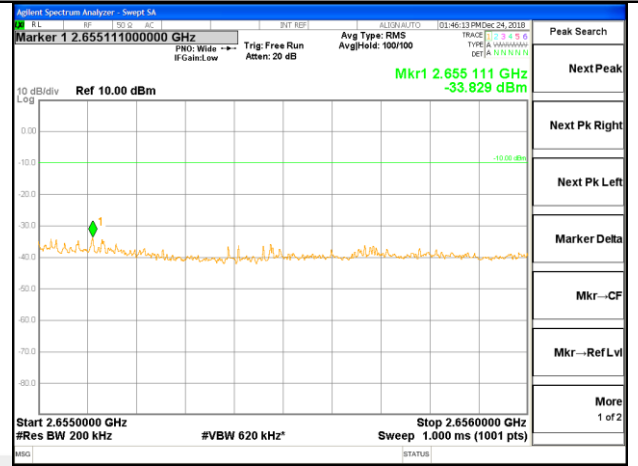

LTE band 41

LTE band 41 / 10MHz /QPSK Highest Band Edge / 1 RB

2630-2655MHz

2655-2656MHz

2656-2660MHz

2660-2670MHz

2670-2689MHz

LTE band 41

LTE band 41 / 10MHz /QPSK Lowest Band Edge / Full RB

LTE band 41

LTE band 41/ 10MHz /QPSK Highest Band Edge / Full RB

2630-2655MHz

2655-2656MHz

2656-2660MHz

2660-2670MHz

2670-2689MHz

LTE BAND 41

LTE band 41 / 10MHz /16QAM Lowest Band Edge / 1 RB

LTE BAND 41

LTE band 41 / 10MHz /16QAM Highest Band Edge / 1 RB

2630-2655MHz

2655-2656MHz

2656-2660MHz

2660-2670MHz