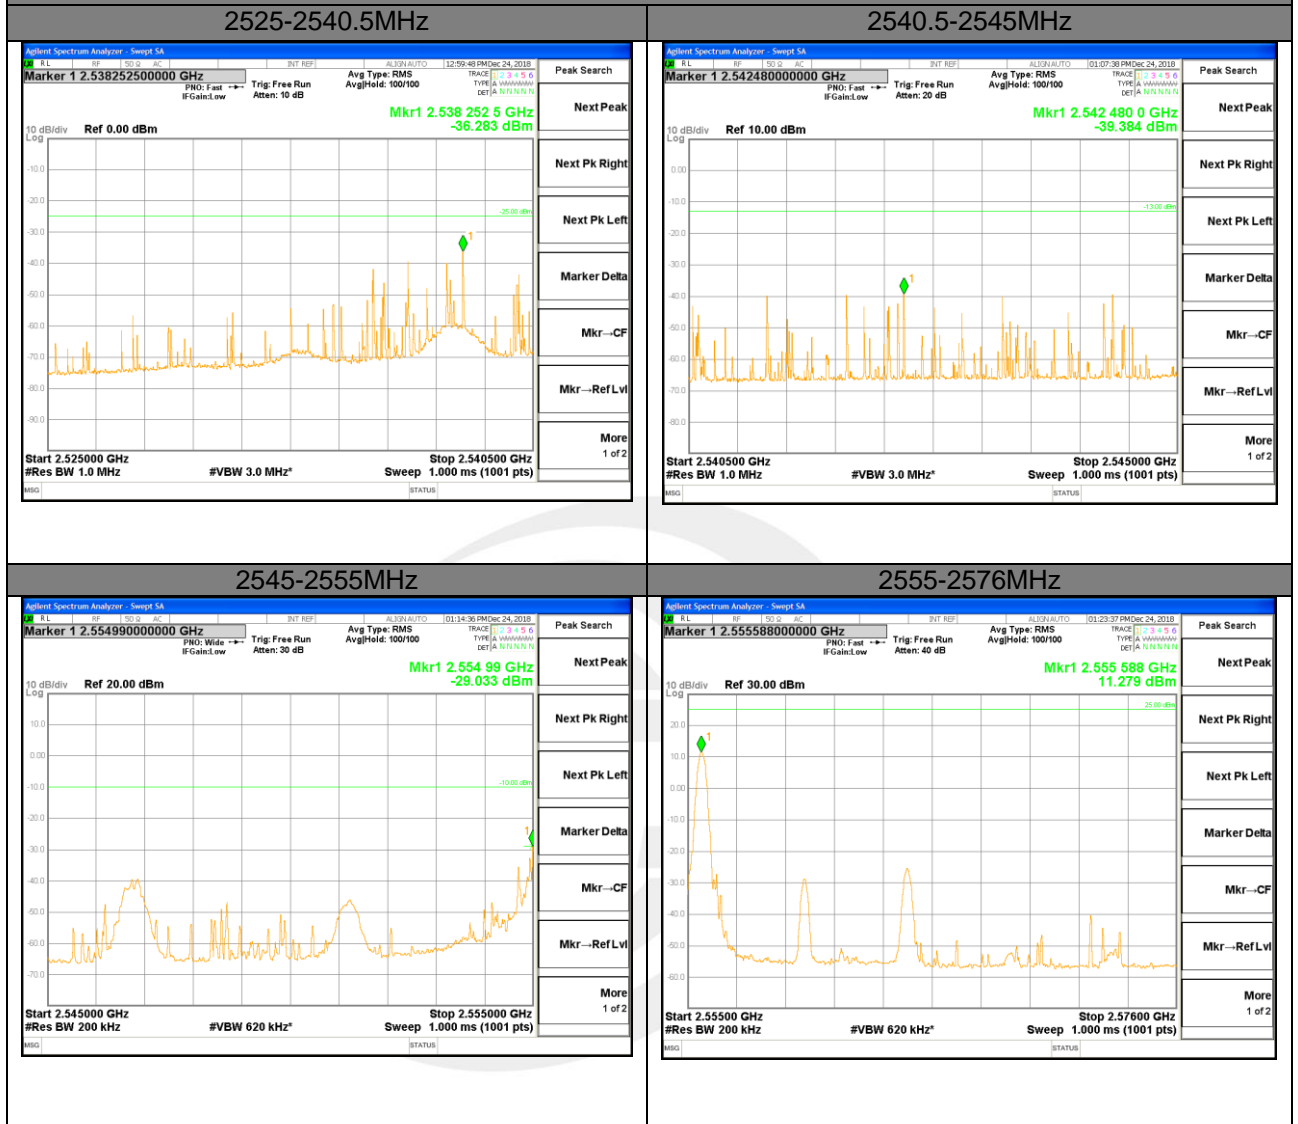

LTE band 41 / 5MHz / 16QAM Highest Band Edge / 1 RB

2630-2655MHz

2655-2656MHz

2656-2660MHz

2660-2670MHz

2670-2689MHz

LTE BAND 41

LTE BAND 41

LTE band 41 / 5MHz /16QAM Highest Band Edge / Full RB

2630-2655MHz

2655-2656MHz

2656-2660MHz

2660-2670MHz

2670-2689MHz

LTE band 41

LTE band 41 / 10MHz /QPSK Lowest Band Edge / 1 RB

LTE band 41

LTE band 41 / 10MHz /QPSK Highest Band Edge / 1 RB

2630-2655MHz

2655-2656MHz

2656-2660MHz

2660-2670MHz

2670-2689MHz

LTE band 41

LTE band 41 / 10MHz /QPSK Lowest Band Edge / Full RB

LTE band 41

LTE band 41/ 10MHz /QPSK Highest Band Edge / Full RB

2630-2655MHz

2655-2656MHz

2656-2660MHz

2660-2670MHz

2670-2689MHz