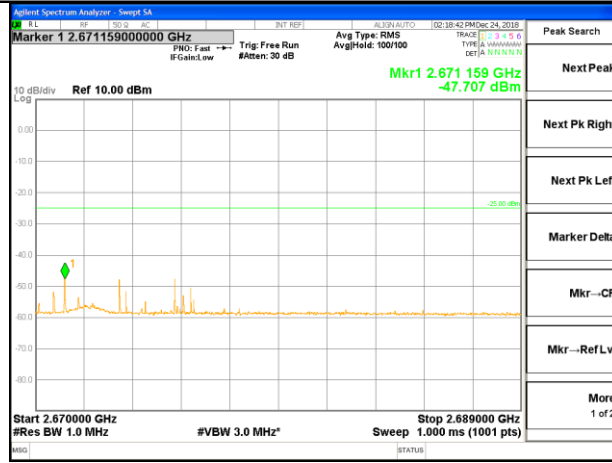

LTE band 41 / 5MHz /16QAM Highest Band Edge / Full RB

2630-2655MHz

2655-2656MHz

2656-2660MHz

2660-2670MHz

2670-2689MHz

LTE band 41

LTE band 41 / 10MHz /QPSK Lowest Band Edge / 1 RB

LTE band 41

LTE band 41 / 10MHz /QPSK Highest Band Edge / 1 RB

2630-2655MHz

2655-2656MHz

2656-2660MHz

2660-2670MHz

2670-2689MHz

LTE band 41

LTE band 41 / 10MHz /QPSK Lowest Band Edge / Full RB

LTE band 41

LTE band 41/ 10MHz /QPSK Highest Band Edge / Full RB

2630-2655MHz

2655-2656MHz

2656-2660MHz

2660-2670MHz

2670-2689MHz