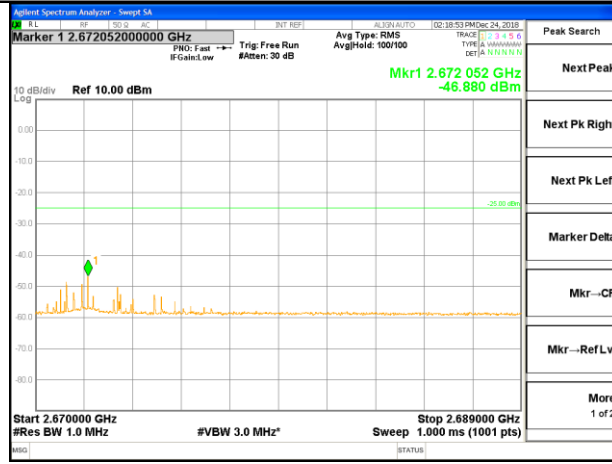

LTE band 41 / 10MHz /QPSK Lowest Band Edge / Full RB

LTE band 41

LTE band 41/ 10MHz /QPSK Highest Band Edge / Full RB

2630-2655MHz

2655-2656MHz

2656-2660MHz

2660-2670MHz

2670-2689MHz

LTE BAND 41

LTE band 41 / 10MHz /16QAM Lowest Band Edge / 1 RB

LTE BAND 41

LTE band 41 / 10MHz /16QAM Highest Band Edge / 1 RB

2630-2655MHz

2655-2656MHz

2656-2660MHz

2660-2670MHz

2670-2689MHz

LTE BAND 41