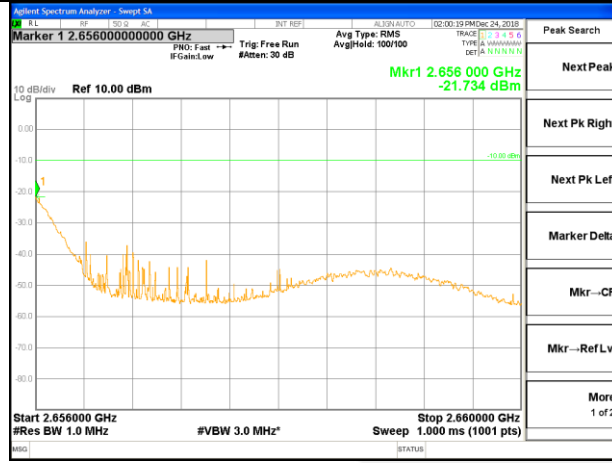

LTE band 41 / 10MHz /QPSK Lowest Band Edge / Full RB

LTE band 41

LTE band 41/ 10MHz /QPSK Highest Band Edge / Full RB

2630-2655MHz

2655-2656MHz

2656-2660MHz

2660-2670MHz

2670-2689MHz

LTE BAND 41

LTE band 41 / 10MHz /16QAM Lowest Band Edge / 1 RB

LTE BAND 41

LTE band 41 / 10MHz /16QAM Highest Band Edge / 1 RB

2630-2655MHz

2655-2656MHz

2656-2660MHz

2660-2670MHz

2670-2689MHz

LTE BAND 41