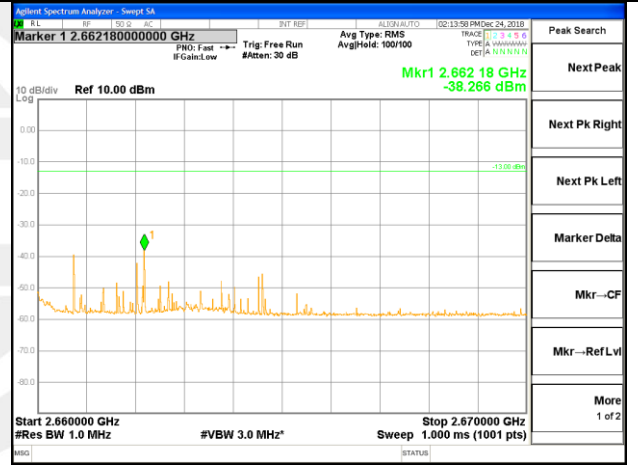

LTE band 41 / 5MHz / 16QAM Highest Band Edge / 1 RB

2630-2655MHz

2655-2656MHz

2656-2660MHz

2660-2670MHz

2670-2689MHz

LTE BAND 41

LTE BAND 41