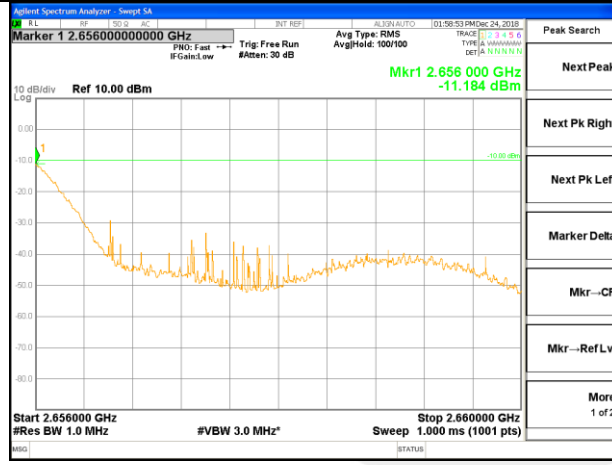

LTE band 41 / 5MHz / 16QAM Highest Band Edge / 1 RB

2630-2655MHz

2655-2656MHz

2656-2660MHz

2660-2670MHz

2670-2689MHz

LTE BAND 41

LTE BAND 41

LTE band 41 / 5MHz /16QAM Highest Band Edge / Full RB

2630-2655MHz

2655-2656MHz

2656-2660MHz

2660-2670MHz

2670-2689MHz

LTE band 41

LTE band 41 / 10MHz /QPSK Lowest Band Edge / 1 RB