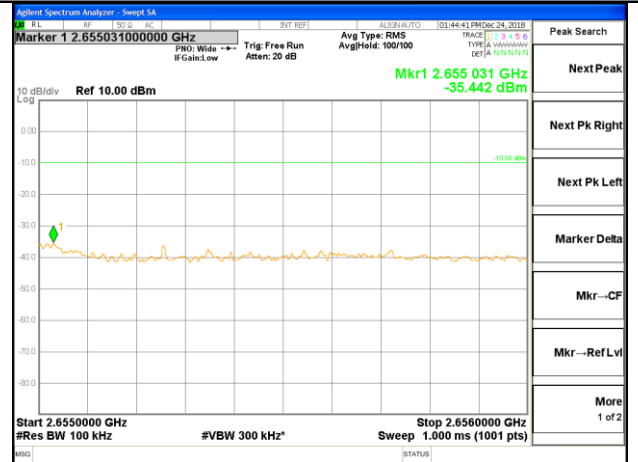

LTE band 41 / 5MHz / 16QAM Highest Band Edge / 1 RB

2630-2655MHz

2655-2656MHz

2656-2660MHz

2660-2670MHz

2670-2689MHz

LTE BAND 41

LTE BAND 41

LTE band 41 / 5MHz /16QAM Highest Band Edge / Full RB

2630-2655MHz

2655-2656MHz

2656-2660MHz

2660-2670MHz

2670-2689MHz

LTE band 41

LTE band 41 / 10MHz /QPSK Lowest Band Edge / 1 RB