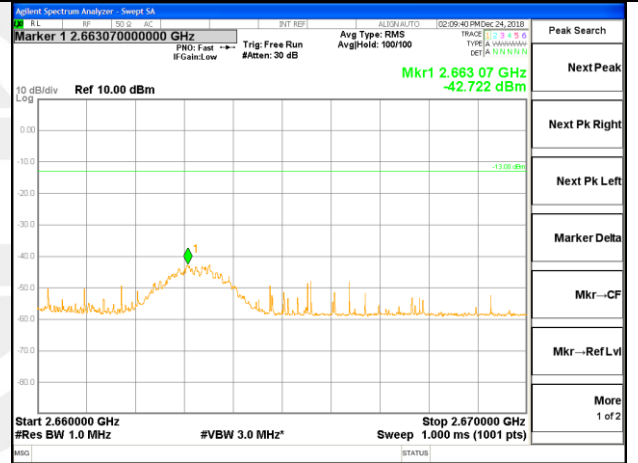

LTE band 41 / 10MHz /QPSK Lowest Band Edge / Full RB

LTE band 41

LTE band 41/ 10MHz /QPSK Highest Band Edge / Full RB

2630-2655MHz

2655-2656MHz

2656-2660MHz

2660-2670MHz

2670-2689MHz

LTE BAND 41

LTE band 41 / 10MHz /16QAM Lowest Band Edge / 1 RB

LTE BAND 41

LTE band 41 / 10MHz /16QAM Highest Band Edge / 1 RB

2630-2655MHz

2655-2656MHz

2656-2660MHz

2660-2670MHz

2670-2689MHz

LTE BAND 41