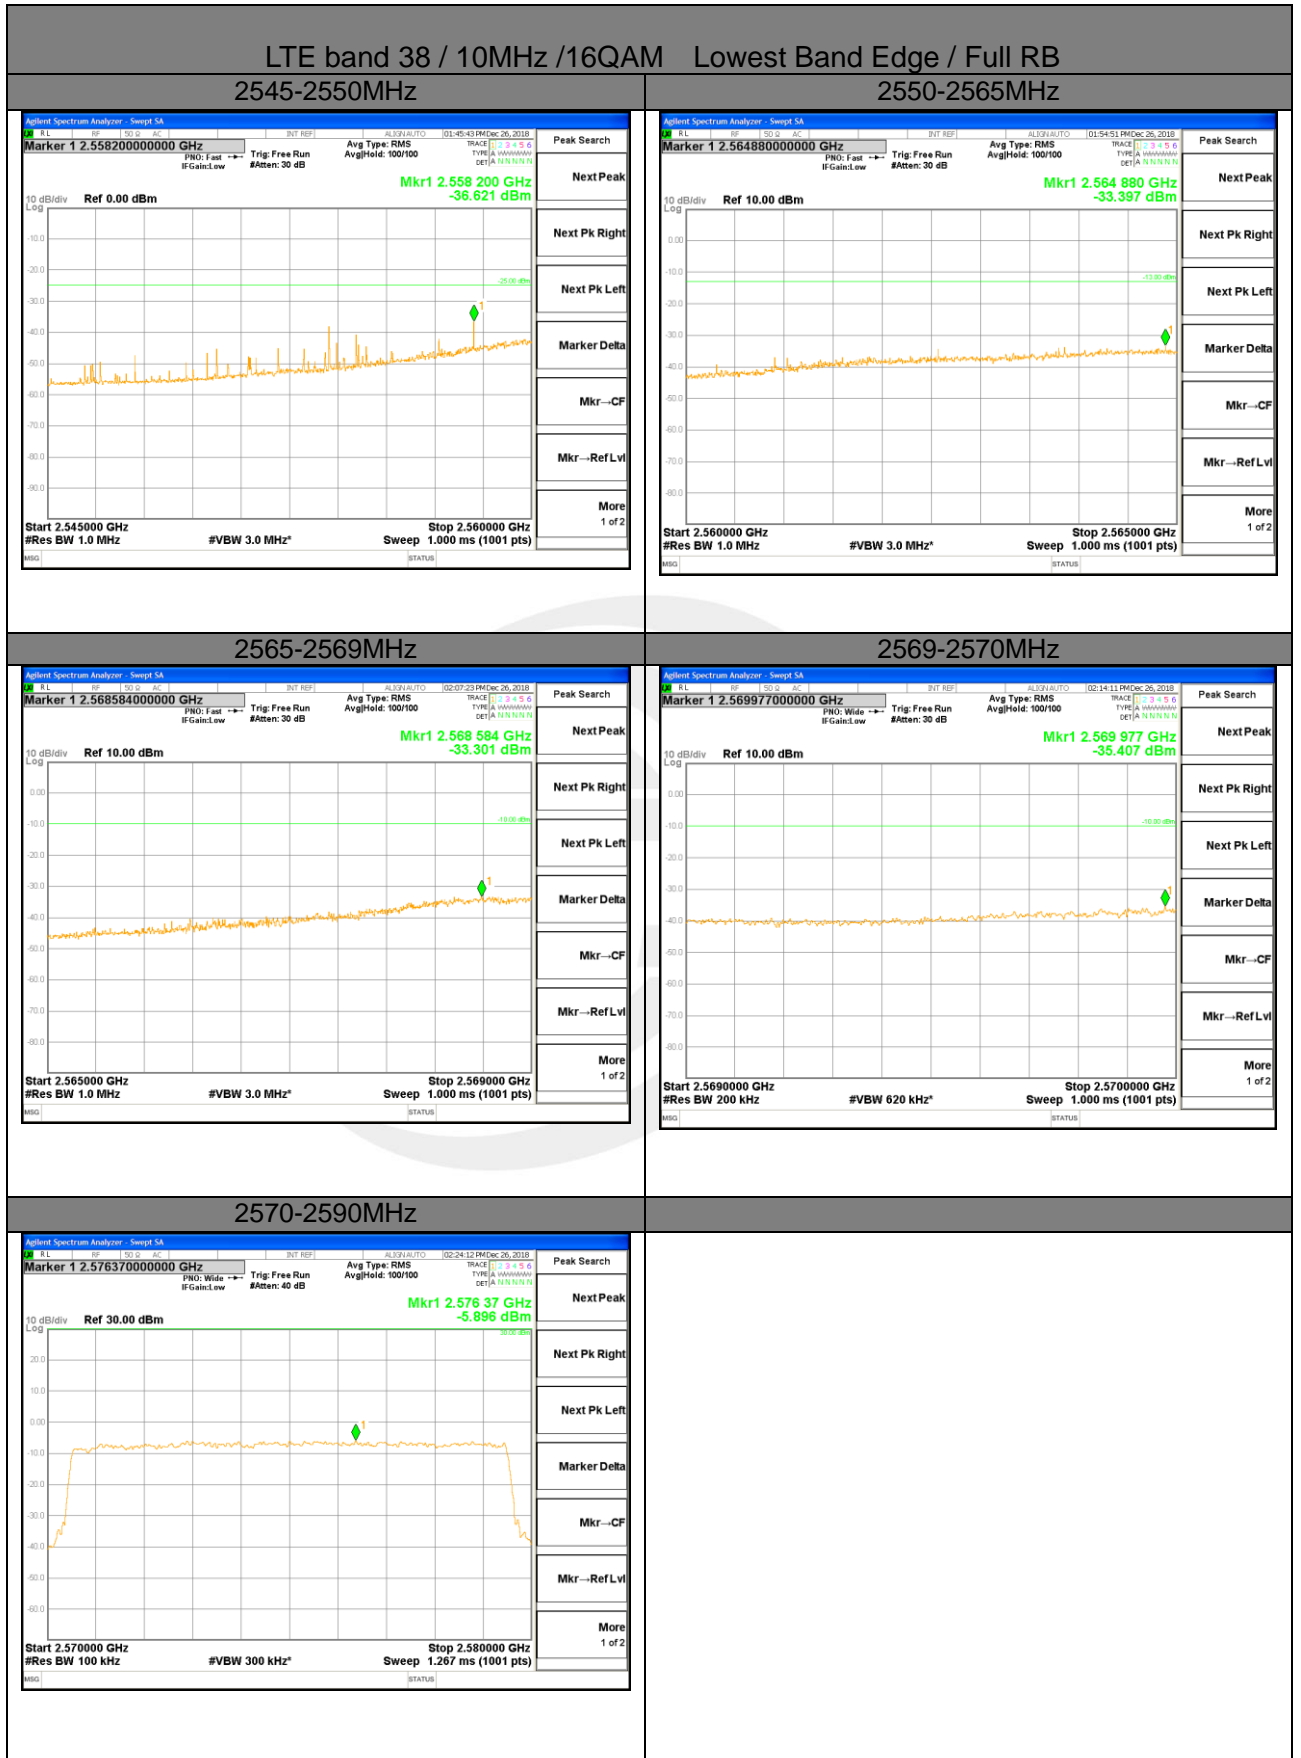

2545-2550MHz

2550-2565MHz

2565-2569MHz

2569-2570MHz

2570-2590MHz

LTE BAND 38

LTE band 38 / 10MHz /16QAM Highest Band Edge / 1 RB

2600-2620MHz

2620-2621MHz

2621-2625MHz

2625-2640MHz

2640-2656MHz

LTE BAND 38

LTE BAND 38

LTE band 38 / 10MHz /16QAM Highest Band Edge / Full RB

2600-2620MHz

2620-2621MHz

2621-2625MHz

2625-2640MHz

2640-2656MHz

LTE BAND 38

LTE band 38 / 15MHz / QPSK Lowest Band Edge / 1 RB

2545-2550MHz

2550-2565MHz

2565-2569MHz

2569-2570MHz

2570-2590MHz