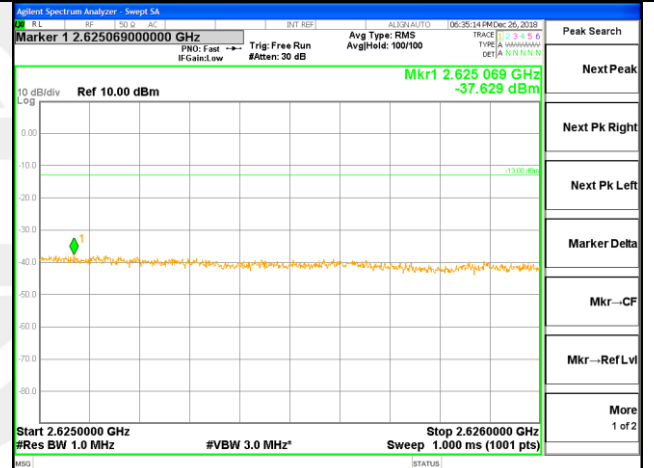

2600-2620MHz

2620-2621MHz

2621-2625MHz

2625-2640MHz

2640-2656MHz

LTE BAND 38

LTE BAND 38

LTE band 38 / 5MHz /16QAM Highest Band Edge / Full RB

2600-2620MHz

2620-2621MHz

2621-2625MHz

2625-2640MHz

2640-2656MHz

LTE BAND 38

LTE band 38 / 10MHz / QPSK Lowest Band Edge / 1 RB

2545-2550MHz

2550-2565MHz

2565-2569MHz

2569-2570MHz

2570-2590MHz

LTE BAND 38

LTE band 38 / 10MHz /QPSK Highest Band Edge / 1 RB

2600-2620MHz

2620-2621MHz