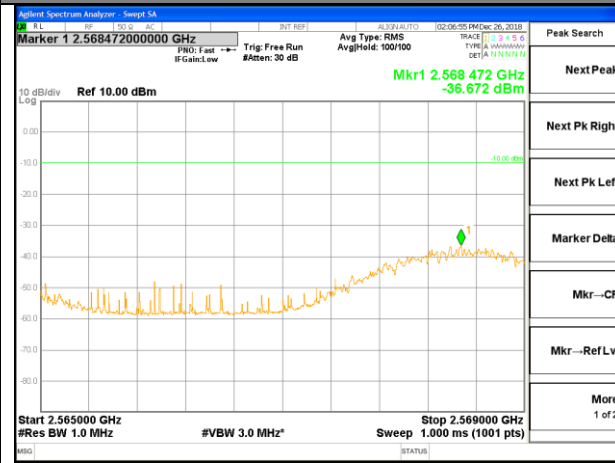

2600-2620MHz

2620-2621MHz

2621-2625MHz

2625-2640MHz

2640-2656MHz

LTE BAND 38

LTE BAND 38

LTE band 38 / 5MHz /16QAM Highest Band Edge / Full RB

2600-2620MHz

2620-2621MHz

2621-2625MHz

2625-2640MHz

2640-2656MHz

LTE BAND 38

LTE band 38 / 10MHz / QPSK Lowest Band Edge / 1 RB

2545-2550MHz

2550-2565MHz

2565-2569MHz

2569-2570MHz

2570-2590MHz

LTE BAND 38

LTE band 38 / 10MHz /QPSK Highest Band Edge / 1 RB

2600-2620MHz

2620-2621MHz