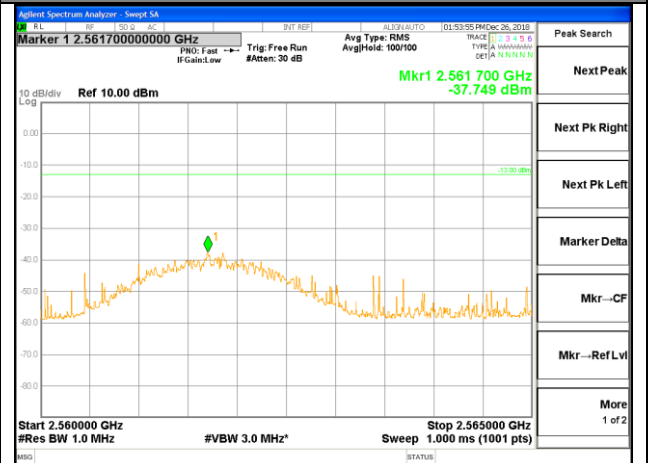

2550-2565MHz

2565-2569MHz

2569-2570MHz

2570-2590MHz

LTE BAND 38

LTE band 38 / 10MHz /QPSK Highest Band Edge / 1 RB

2600-2620MHz

2620-2621MHz

2621-2625MHz

2625-2640MHz

2640-2656MHz

LTE BAND 38

LTE BAND 38

LTE band 38 / 10MHz /QPSK Highest Band Edge / Full RB

LTE BAND 38

LTE band 38 / 10MHz /16QAM Lowest Band Edge / 1 RB

2545-2550MHz

2550-2565MHz

2565-2569MHz

2569-2570MHz

2570-2590MHz

LTE BAND 38

LTE band 38 / 10MHz /16QAM Highest Band Edge / 1 RB

2600-2620MHz

2620-2621MHz

2621-2625MHz

2625-2640MHz

2640-2656MHz

LTE BAND 38

LTE BAND 38

LTE band 38 / 10MHz /16QAM Highest Band Edge / Full RB

2600-2620MHz