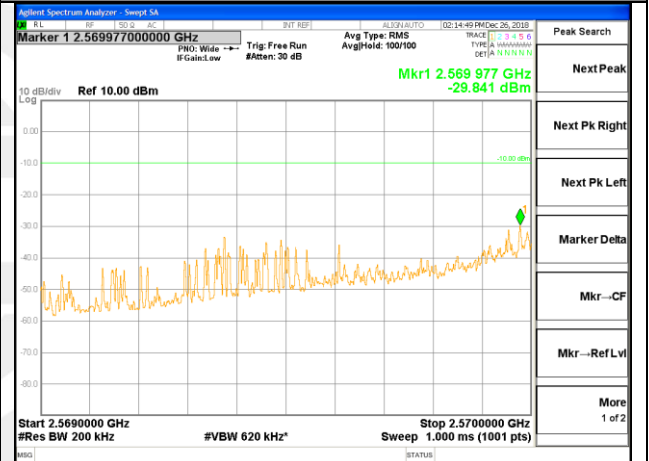

2621-2625MHz

2625-2640MHz

2640-2656MHz

LTE BAND 38

LTE BAND 38

LTE band 38 / 10MHz /QPSK Highest Band Edge / Full RB

LTE BAND 38

LTE band 38 / 10MHz /16QAM Lowest Band Edge / 1 RB

2545-2550MHz

2550-2565MHz

2565-2569MHz

2569-2570MHz

2570-2590MHz

LTE BAND 38

LTE band 38 / 10MHz /16QAM Highest Band Edge / 1 RB

2600-2620MHz

2620-2621MHz

2621-2625MHz

2625-2640MHz

2640-2656MHz

LTE BAND 38

LTE BAND 38

LTE band 38 / 10MHz /16QAM Highest Band Edge / Full RB

2600-2620MHz