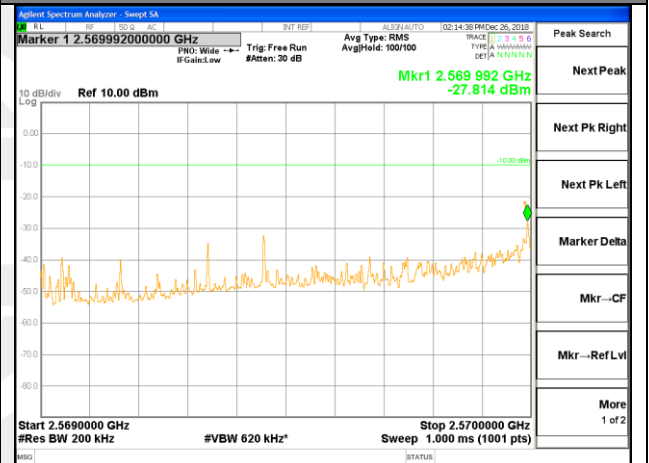

2600-2620MHz

2620-2621MHz

2621-2625MHz

2625-2640MHz

2640-2656MHz

LTE BAND 38

LTE BAND 38

LTE band 38 / 5MHz /16QAM Highest Band Edge / Full RB

2600-2620MHz

2620-2621MHz

2621-2625MHz

2625-2640MHz

2640-2656MHz

LTE BAND 38

LTE band 38 / 10MHz / QPSK Lowest Band Edge / 1 RB

2545-2550MHz

2550-2565MHz

2565-2569MHz

2569-2570MHz

2570-2590MHz

LTE BAND 38

LTE band 38 / 10MHz /QPSK Highest Band Edge / 1 RB

2600-2620MHz

2620-2621MHz