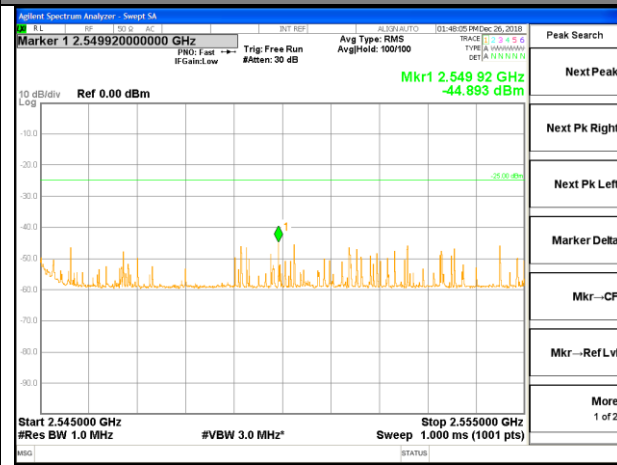

2620-2621MHz

2621-2625MHz

2625-2640MHz

2640-2656MHz

LTE BAND 38

LTE BAND 38

LTE band 38 / 10MHz /16QAM Highest Band Edge / Full RB

2600-2620MHz

2620-2621MHz

2621-2625MHz

2625-2640MHz

2640-2656MHz

LTE BAND 38

LTE band 38 / 15MHz / QPSK Lowest Band Edge / 1 RB

2545-2550MHz

2550-2565MHz

2565-2569MHz

2569-2570MHz

2570-2590MHz