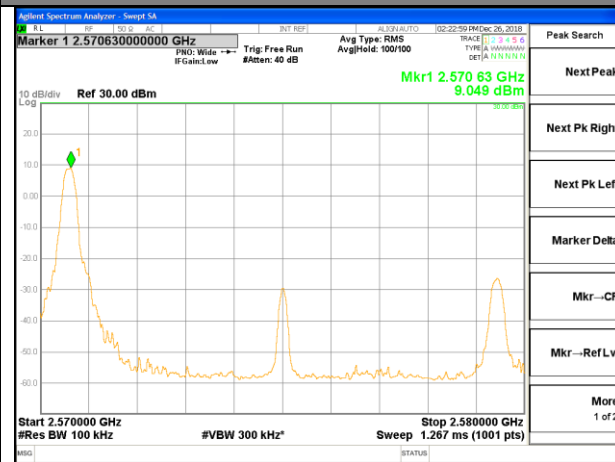

2621-2625MHz

2625-2640MHz

2640-2656MHz

LTE BAND 38

LTE BAND 38

LTE band 38 / 10MHz /QPSK Highest Band Edge / Full RB

LTE BAND 38

LTE band 38 / 10MHz /16QAM Lowest Band Edge / 1 RB

2545-2550MHz

2550-2565MHz

2565-2569MHz

2569-2570MHz

2570-2590MHz

LTE BAND 38

LTE band 38 / 10MHz /16QAM Highest Band Edge / 1 RB

2600-2620MHz

2620-2621MHz

2621-2625MHz

2625-2640MHz

2640-2656MHz

LTE BAND 38

LTE BAND 38

LTE band 38 / 10MHz /16QAM Highest Band Edge / Full RB

2600-2620MHz

2620-2621MHz

2621-2625MHz

2625-2640MHz

2640-2656MHz

LTE BAND 38

LTE band 38 / 15MHz / QPSK Lowest Band Edge / 1 RB

2545-2550MHz

2550-2565MHz