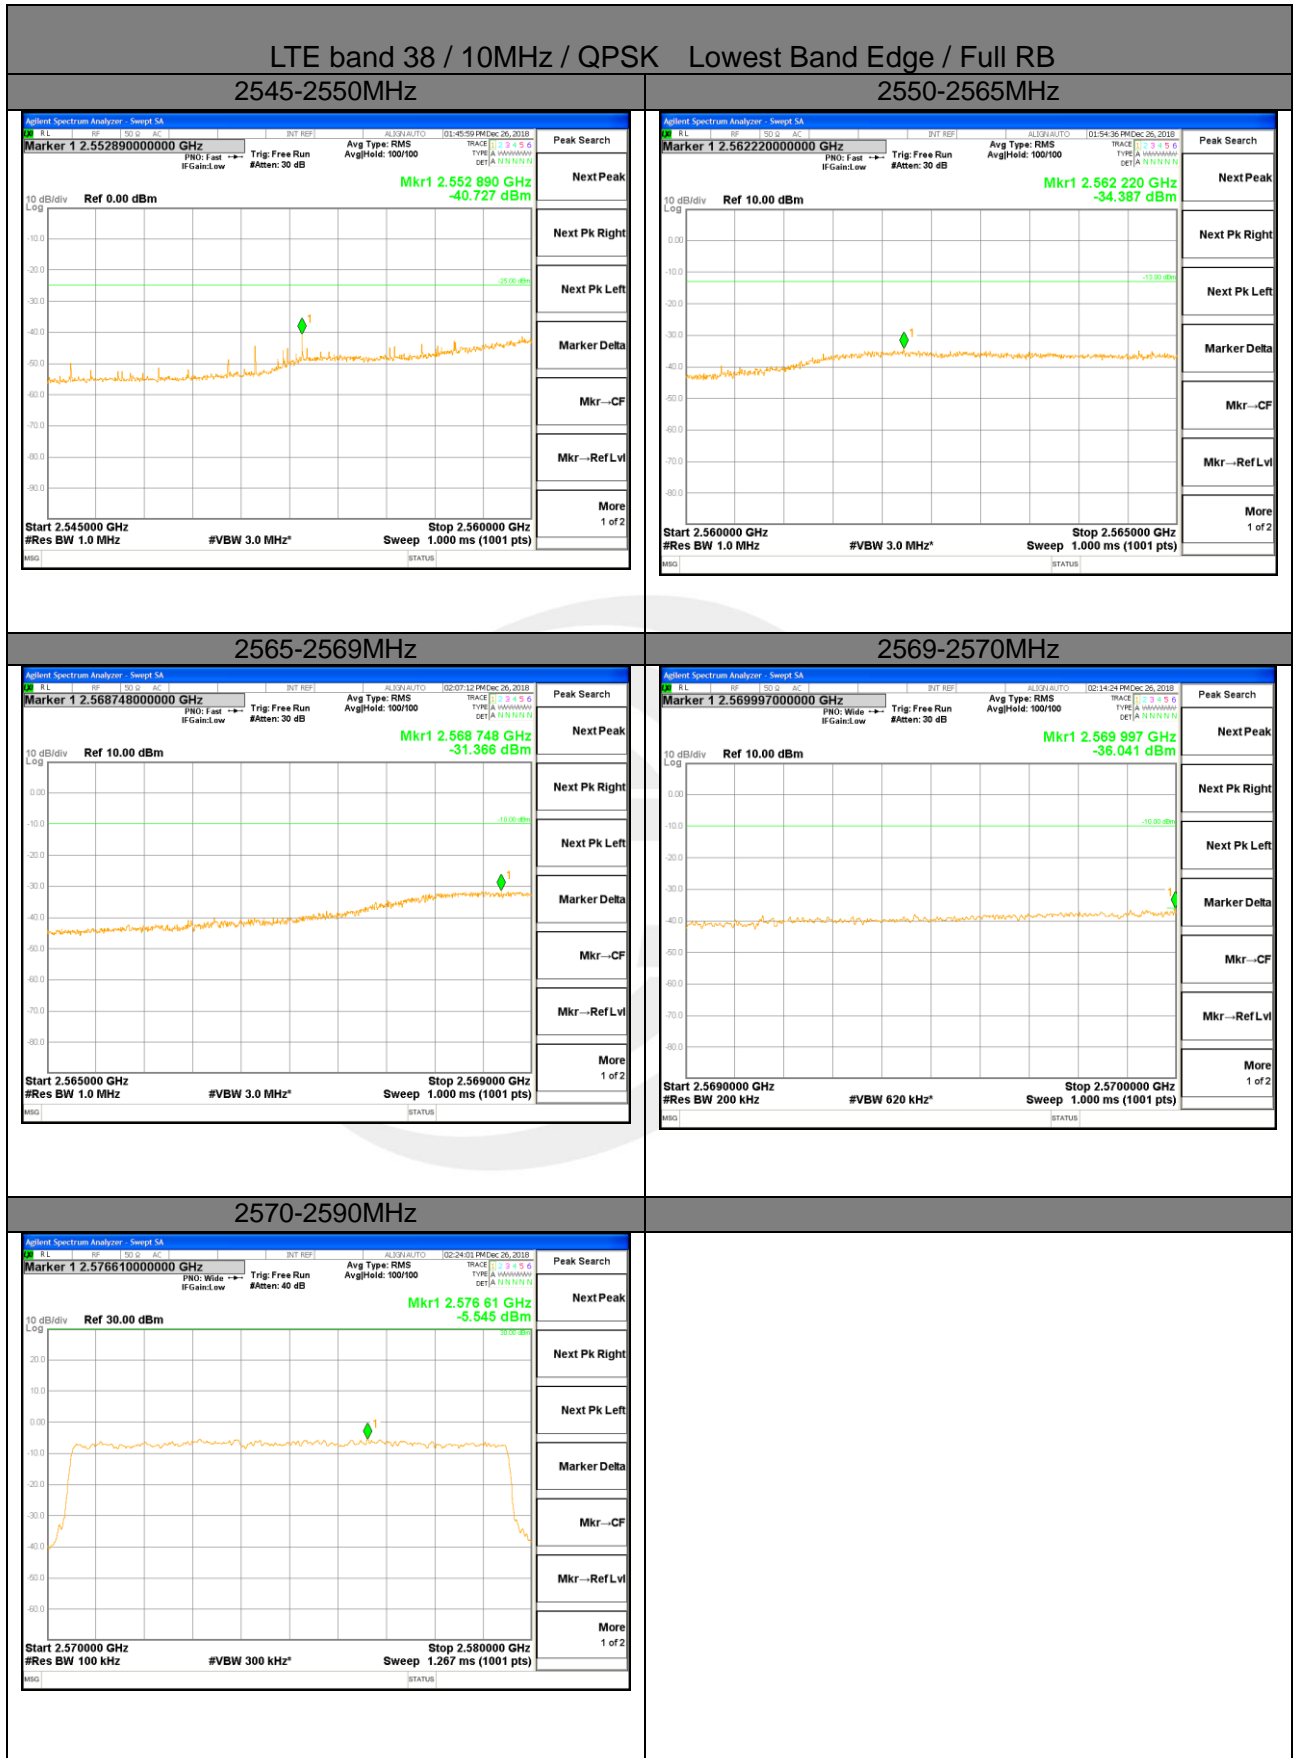

2550-2565MHz

2565-2569MHz

2569-2570MHz

2570-2590MHz

LTE BAND 38

LTE band 38 / 10MHz /QPSK Highest Band Edge / 1 RB

2600-2620MHz

2620-2621MHz

2621-2625MHz

2625-2640MHz

2640-2656MHz

LTE BAND 38

LTE BAND 38

LTE band 38 / 10MHz /QPSK Highest Band Edge / Full RB

LTE BAND 38

LTE band 38 / 10MHz /16QAM Lowest Band Edge / 1 RB

2545-2550MHz

2550-2565MHz

2565-2569MHz

2569-2570MHz

2570-2590MHz

LTE BAND 38

LTE band 38 / 10MHz /16QAM Highest Band Edge / 1 RB

2600-2620MHz

2620-2621MHz

2621-2625MHz

2625-2640MHz

2640-2656MHz

LTE BAND 38

LTE BAND 38

LTE band 38 / 10MHz /16QAM Highest Band Edge / Full RB

2600-2620MHz