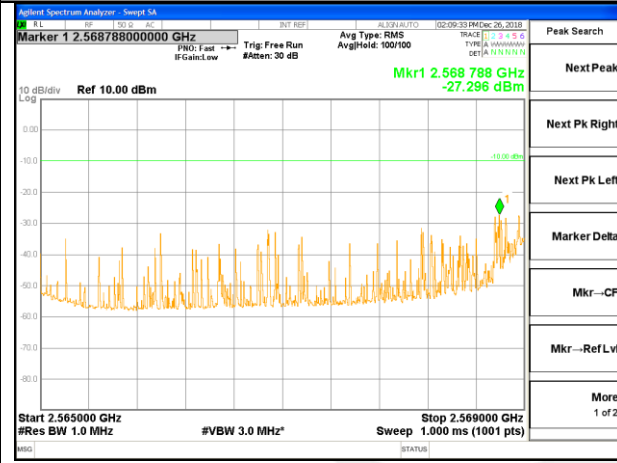

2565-2569MHz