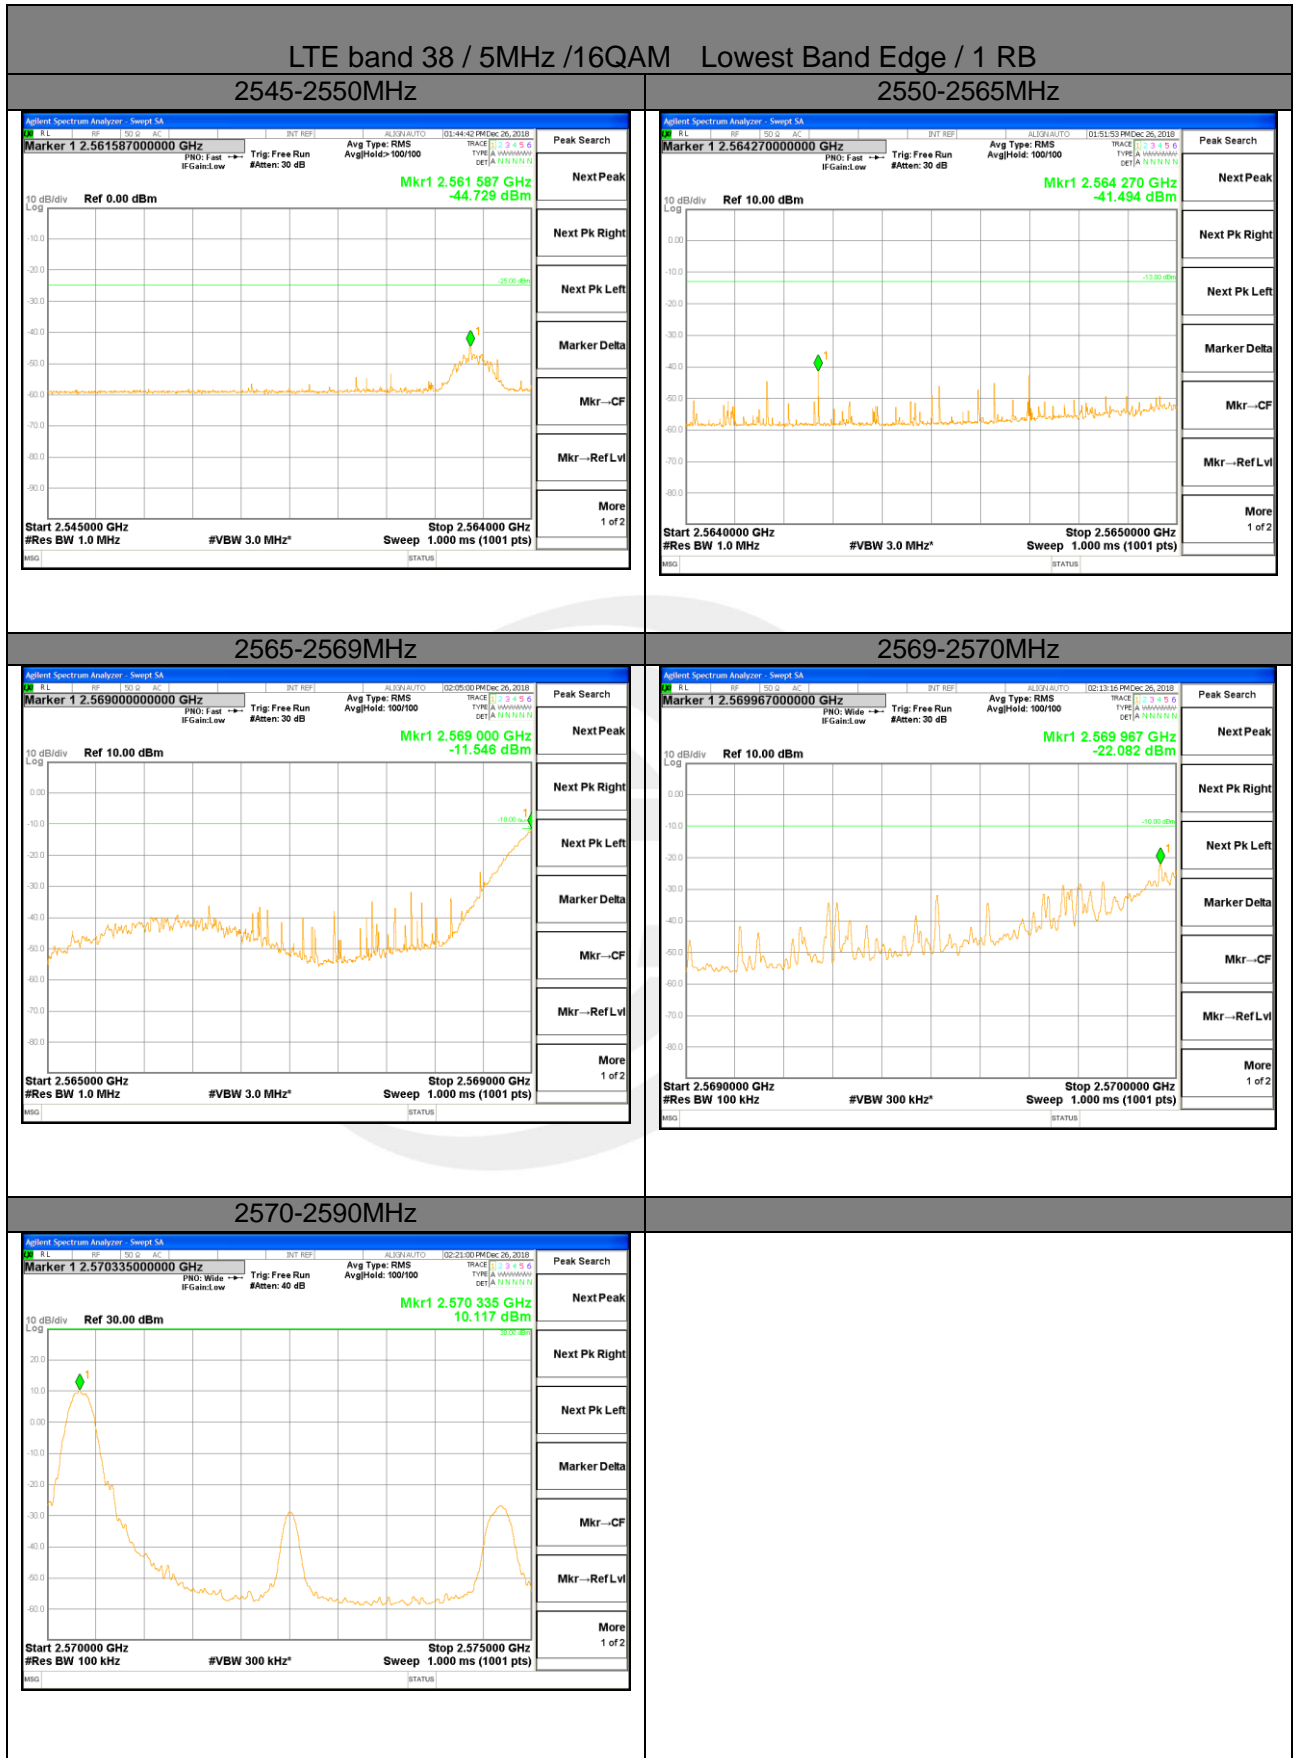

2569-2570MHz

2570-2590MHz

LTE BAND 38

LTE band 38 / 5MHz /QPSK Highest Band Edge / 1 RB

LTE BAND 38

LTE band 38 / 5MHz / QPSK Lowest Band Edge / Full RB

2545-2550MHz

2550-2565MHz

2565-2569MHz

2569-2570MHz

2570-2590MHz

LTE BAND 38

LTE band 38 / 5MHz /QPSK Highest Band Edge / Full RB

LTE BAND 38

LTE BAND 38

LTE band 38 / 5MHz /16QAM Highest Band Edge / 1 RB

2600-2620MHz

2620-2621MHz

2621-2625MHz

2625-2640MHz

2640-2656MHz

LTE BAND 38

LTE BAND 38

LTE band 38 / 5MHz /16QAM Highest Band Edge / Full RB

2600-2620MHz

2620-2621MHz

2621-2625MHz

2625-2640MHz

2640-2656MHz

LTE BAND 38

LTE band 38 / 10MHz / QPSK Lowest Band Edge / 1 RB

2545-2550MHz