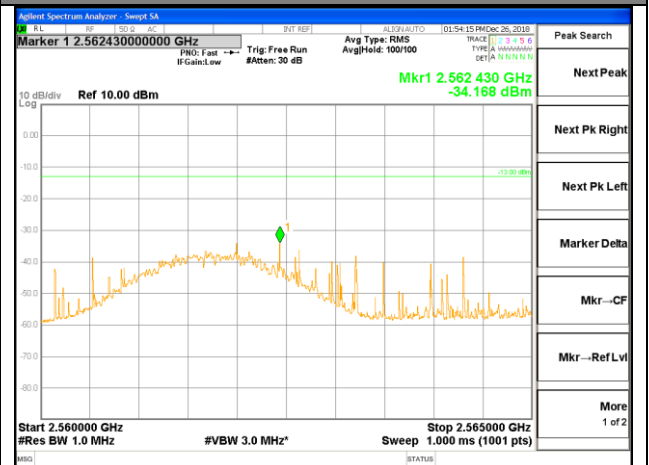

2600-2620MHz

2620-2621MHz

2621-2625MHz

2625-2640MHz

2640-2656MHz

LTE BAND 38

LTE BAND 38

LTE band 38 / 5MHz /16QAM Highest Band Edge / Full RB

2600-2620MHz

2620-2621MHz

2621-2625MHz

2625-2640MHz

2640-2656MHz

LTE BAND 38

LTE band 38 / 10MHz / QPSK Lowest Band Edge / 1 RB

2545-2550MHz

2550-2565MHz

2565-2569MHz

2569-2570MHz

2570-2590MHz

LTE BAND 38

LTE band 38 / 10MHz /QPSK Highest Band Edge / 1 RB

2600-2620MHz

2620-2621MHz

2621-2625MHz

2625-2640MHz

2640-2656MHz

LTE BAND 38

LTE BAND 38

LTE band 38 / 10MHz /QPSK Highest Band Edge / Full RB

LTE BAND 38

LTE band 38 / 10MHz /16QAM Lowest Band Edge / 1 RB