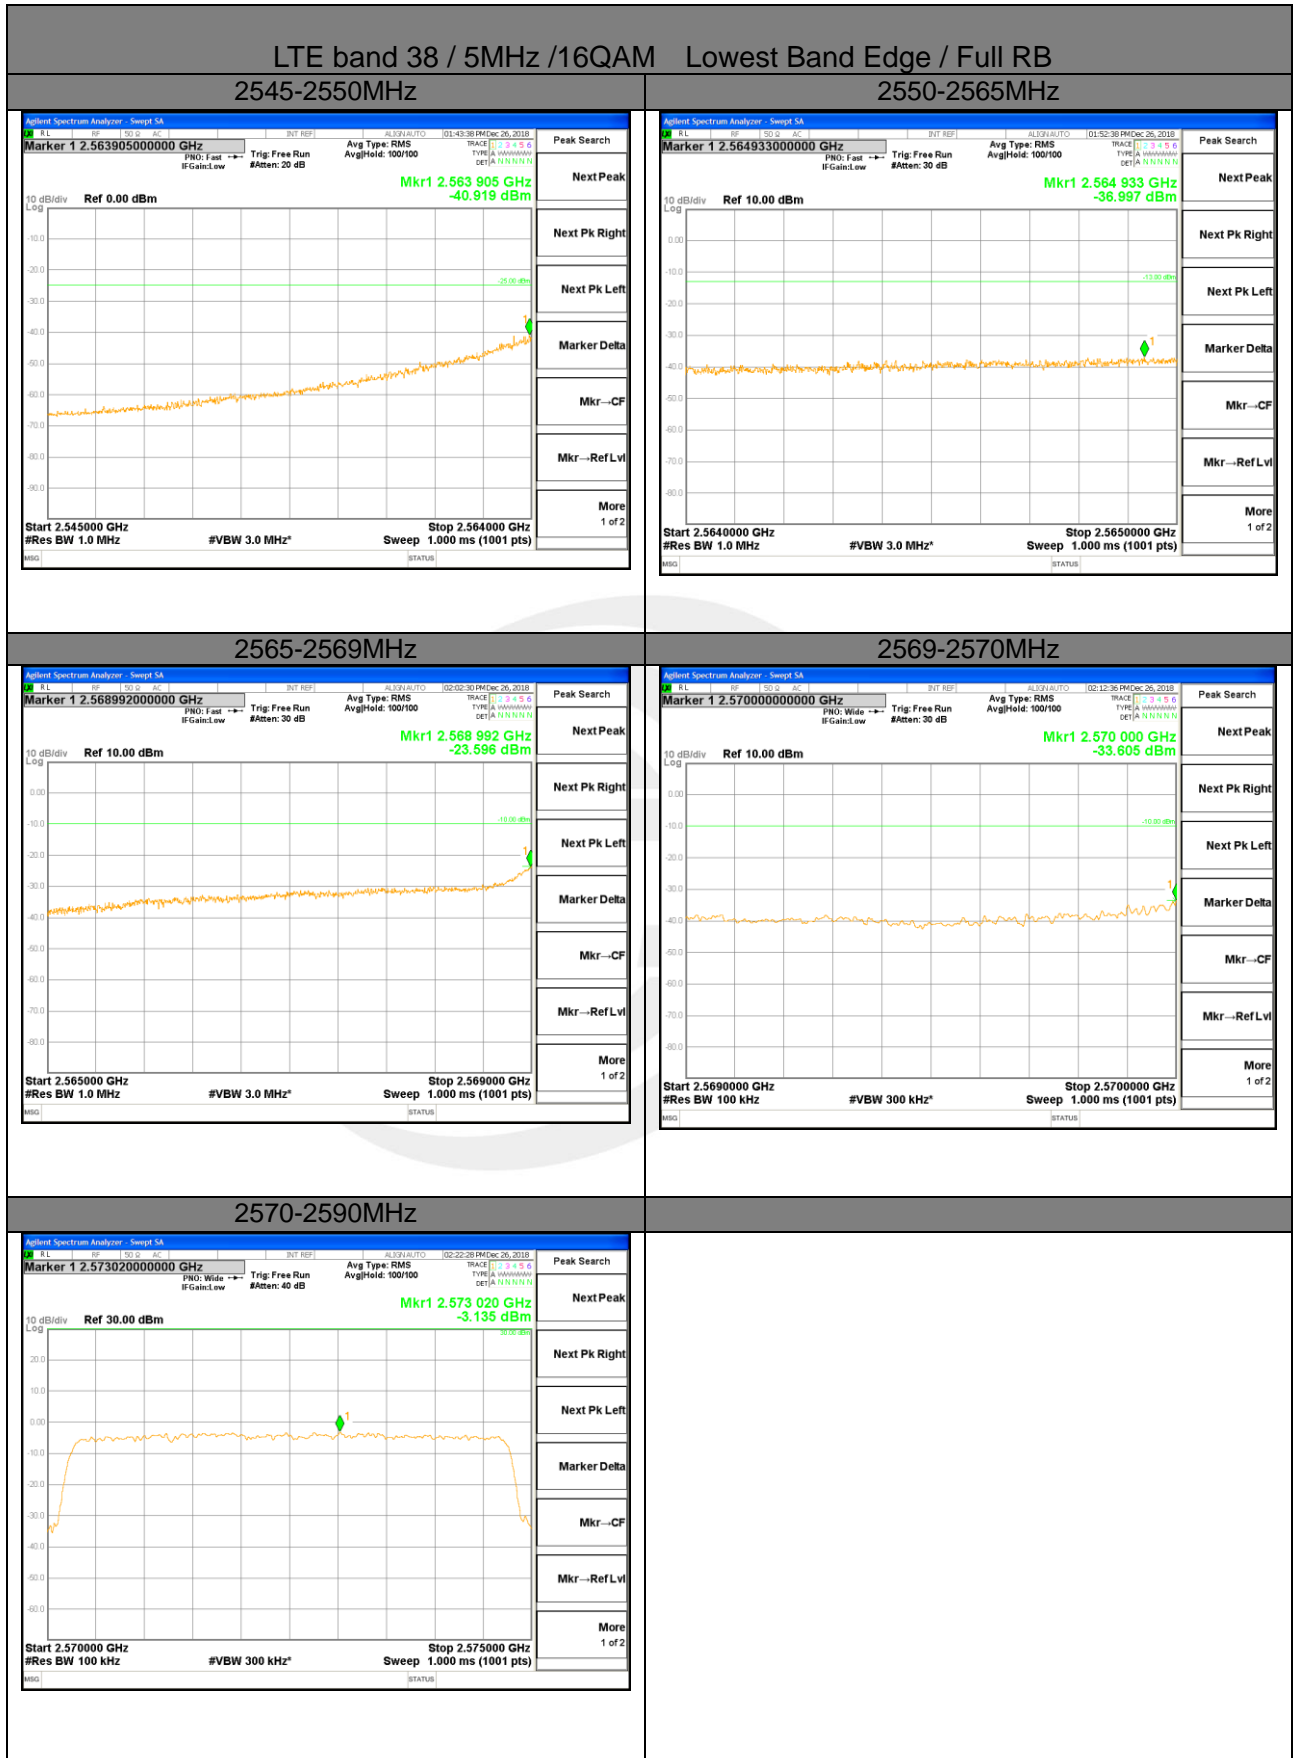

2565-2569MHz

2569-2570MHz

2570-2590MHz

LTE BAND 38

LTE band 38 / 5MHz /QPSK Highest Band Edge / Full RB

LTE BAND 38

LTE BAND 38

LTE band 38 / 5MHz /16QAM Highest Band Edge / 1 RB

2600-2620MHz

2620-2621MHz

2621-2625MHz

2625-2640MHz

2640-2656MHz

LTE BAND 38

LTE BAND 38

LTE band 38 / 5MHz /16QAM Highest Band Edge / Full RB

2600-2620MHz

2620-2621MHz

2621-2625MHz

2625-2640MHz

2640-2656MHz

LTE BAND 38

LTE band 38 / 10MHz / QPSK Lowest Band Edge / 1 RB

2545-2550MHz

2550-2565MHz

2565-2569MHz

2569-2570MHz

2570-2590MHz

LTE BAND 38

LTE band 38 / 10MHz /QPSK Highest Band Edge / 1 RB

2600-2620MHz

2620-2621MHz