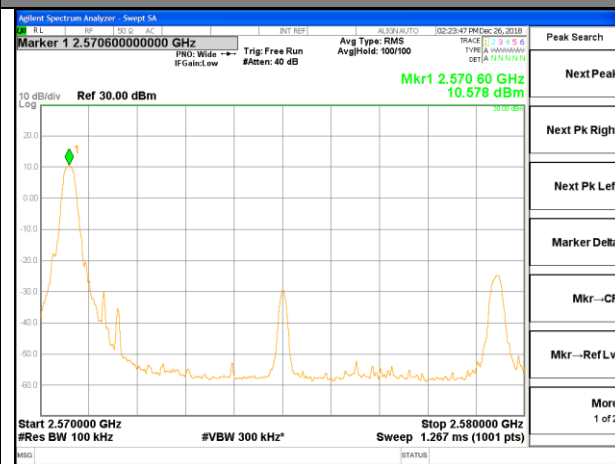

2600-2620MHz

2620-2621MHz

2621-2625MHz

2625-2640MHz

2640-2656MHz

LTE BAND 38

LTE band 38 / 10MHz / QPSK Lowest Band Edge / 1 RB

2545-2550MHz

2550-2565MHz

2565-2569MHz

2569-2570MHz

2570-2590MHz

LTE BAND 38

LTE band 38 / 10MHz /QPSK Highest Band Edge / 1 RB

2600-2620MHz

2620-2621MHz

2621-2625MHz

2625-2640MHz

2640-2656MHz

LTE BAND 38

LTE BAND 38

LTE band 38 / 10MHz /QPSK Highest Band Edge / Full RB

LTE BAND 38

LTE band 38 / 10MHz /16QAM Lowest Band Edge / 1 RB