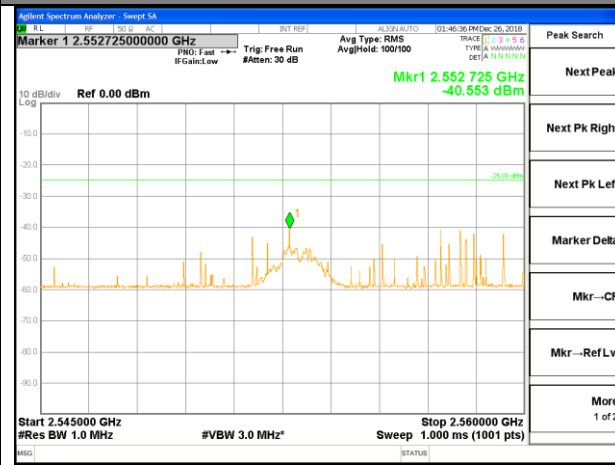

2600-2620MHz

2620-2621MHz

2621-2625MHz

2625-2640MHz

2640-2656MHz

LTE BAND 38

LTE BAND 38

LTE band 38 / 5MHz /16QAM Highest Band Edge / Full RB

2600-2620MHz

2620-2621MHz

2621-2625MHz

2625-2640MHz

2640-2656MHz

LTE BAND 38

LTE band 38 / 10MHz / QPSK Lowest Band Edge / 1 RB

2545-2550MHz

2550-2565MHz

2565-2569MHz

2569-2570MHz

2570-2590MHz

LTE BAND 38

LTE band 38 / 10MHz /QPSK Highest Band Edge / 1 RB

2600-2620MHz

2620-2621MHz

2621-2625MHz

2625-2640MHz

2640-2656MHz

LTE BAND 38

LTE BAND 38

LTE band 38 / 10MHz /QPSK Highest Band Edge / Full RB

LTE BAND 38

LTE band 38 / 10MHz /16QAM Lowest Band Edge / 1 RB