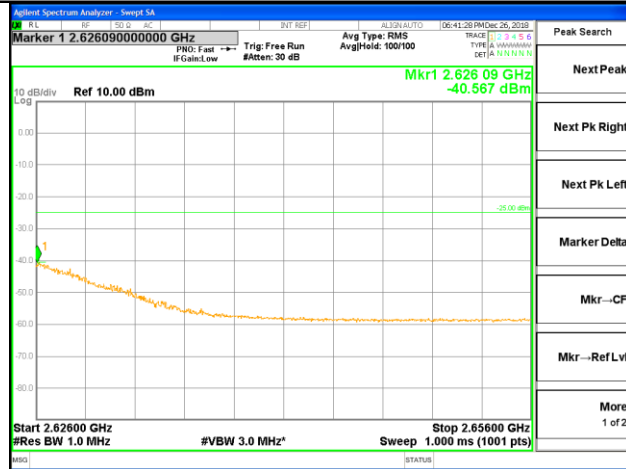

2600-2620MHz

2620-2621MHz

2621-2625MHz

2625-2640MHz

2640-2656MHz

LTE BAND 38

LTE BAND 38

LTE band 38 / 5MHz /16QAM Highest Band Edge / Full RB

2600-2620MHz

2620-2621MHz

2621-2625MHz

2625-2640MHz

2640-2656MHz

LTE BAND 38

LTE band 38 / 10MHz / QPSK Lowest Band Edge / 1 RB

2545-2550MHz

2550-2565MHz

2565-2569MHz

2569-2570MHz

2570-2590MHz

LTE BAND 38

LTE band 38 / 10MHz /QPSK Highest Band Edge / 1 RB

2600-2620MHz

2620-2621MHz

2621-2625MHz

2625-2640MHz

2640-2656MHz

LTE BAND 38

LTE BAND 38

LTE band 38 / 10MHz /QPSK Highest Band Edge / Full RB

LTE BAND 38

LTE band 38 / 10MHz /16QAM Lowest Band Edge / 1 RB