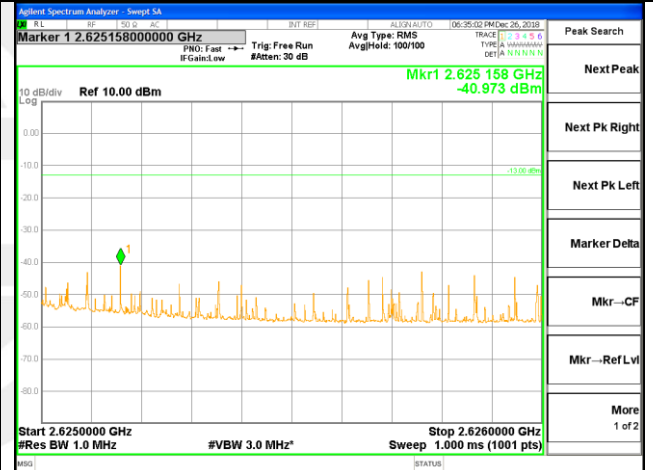

2600-2620MHz

2620-2621MHz

2621-2625MHz

2625-2640MHz

2640-2656MHz

LTE BAND 38

LTE BAND 38

LTE band 38 / 5MHz /16QAM Highest Band Edge / Full RB

2600-2620MHz

2620-2621MHz

2621-2625MHz

2625-2640MHz

2640-2656MHz

LTE BAND 38

LTE band 38 / 10MHz / QPSK Lowest Band Edge / 1 RB

2545-2550MHz