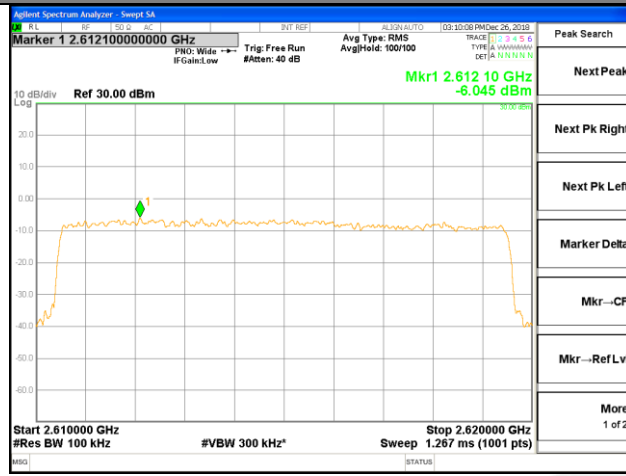

2545-2550MHz

2550-2565MHz

2565-2569MHz

2569-2570MHz

2570-2590MHz

LTE BAND 38

LTE band 38 / 10MHz /16QAM Highest Band Edge / 1 RB

2600-2620MHz

2620-2621MHz

2621-2625MHz

2625-2640MHz

2640-2656MHz

LTE BAND 38

LTE BAND 38

LTE band 38 / 10MHz /16QAM Highest Band Edge / Full RB

2600-2620MHz

2620-2621MHz

2621-2625MHz

2625-2640MHz

2640-2656MHz

LTE BAND 38

LTE band 38 / 15MHz / QPSK Lowest Band Edge / 1 RB

2545-2550MHz

2550-2565MHz