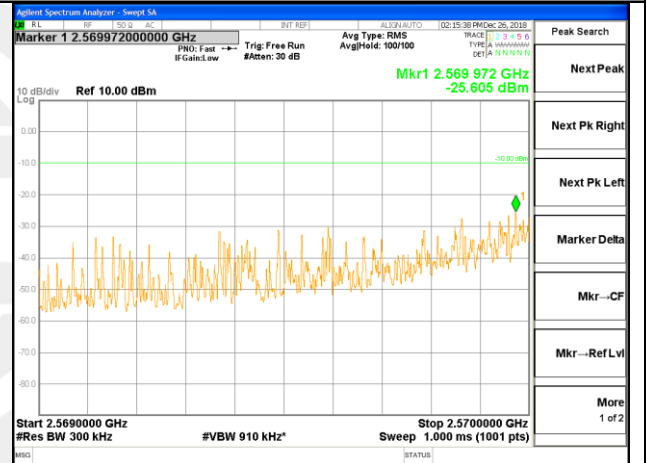

2620-2621MHz

2621-2625MHz

2625-2640MHz

2640-2656MHz

LTE BAND 38

LTE BAND 38

LTE band 38 / 10MHz /16QAM Highest Band Edge / Full RB

2600-2620MHz

2620-2621MHz

2621-2625MHz

2625-2640MHz

2640-2656MHz

LTE BAND 38

LTE band 38 / 15MHz / QPSK Lowest Band Edge / 1 RB

2545-2550MHz

2550-2565MHz

2565-2569MHz

2569-2570MHz

2570-2590MHz