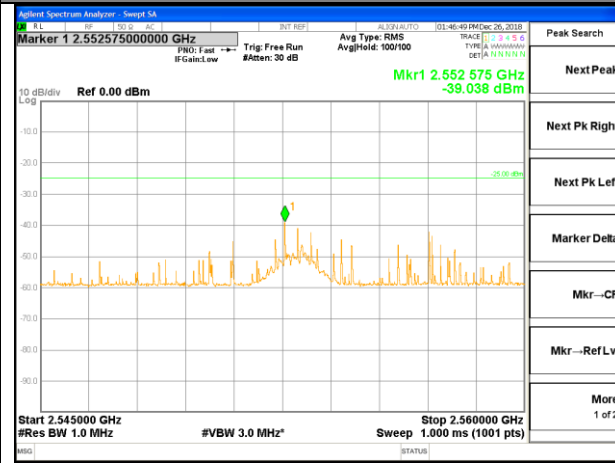

2621-2625MHz

2625-2640MHz

2640-2656MHz

LTE BAND 38

LTE BAND 38

LTE band 38 / 10MHz /QPSK Highest Band Edge / Full RB

LTE BAND 38

LTE band 38 / 10MHz /16QAM Lowest Band Edge / 1 RB

2545-2550MHz

2550-2565MHz

2565-2569MHz

2569-2570MHz

2570-2590MHz

LTE BAND 38

LTE band 38 / 10MHz /16QAM Highest Band Edge / 1 RB

2600-2620MHz