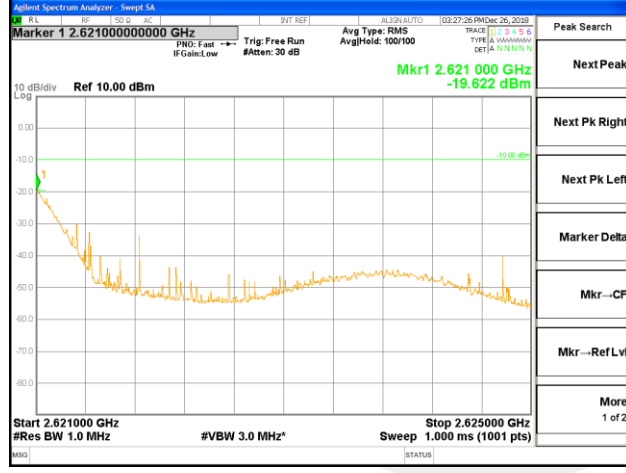

2600-2620MHz

2620-2621MHz

2621-2625MHz

2625-2640MHz

2640-2656MHz

LTE BAND 38

LTE band 38 / 10MHz / QPSK Lowest Band Edge / 1 RB

2545-2550MHz

2550-2565MHz

2565-2569MHz

2569-2570MHz

2570-2590MHz

LTE BAND 38

LTE band 38 / 10MHz /QPSK Highest Band Edge / 1 RB

2600-2620MHz

2620-2621MHz

2621-2625MHz

2625-2640MHz

2640-2656MHz

LTE BAND 38

LTE BAND 38

LTE band 38 / 10MHz /QPSK Highest Band Edge / Full RB

LTE BAND 38

LTE band 38 / 10MHz /16QAM Lowest Band Edge / 1 RB