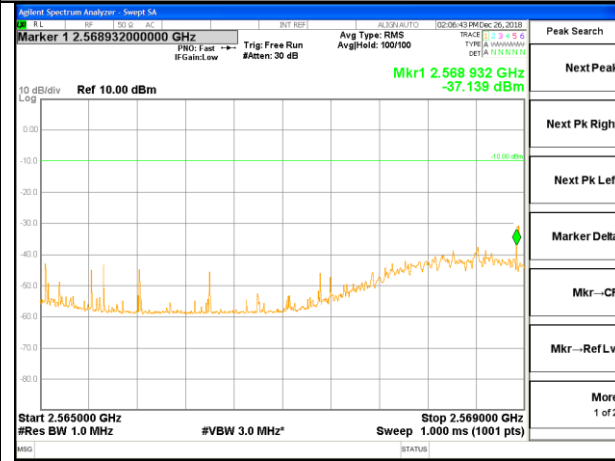

2621-2625MHz

2625-2640MHz

2640-2656MHz

LTE BAND 38

LTE BAND 38

LTE band 38 / 10MHz /QPSK Highest Band Edge / Full RB

LTE BAND 38

LTE band 38 / 10MHz /16QAM Lowest Band Edge / 1 RB

2545-2550MHz

2550-2565MHz

2565-2569MHz

2569-2570MHz

2570-2590MHz

LTE BAND 38

LTE band 38 / 10MHz /16QAM Highest Band Edge / 1 RB

2600-2620MHz