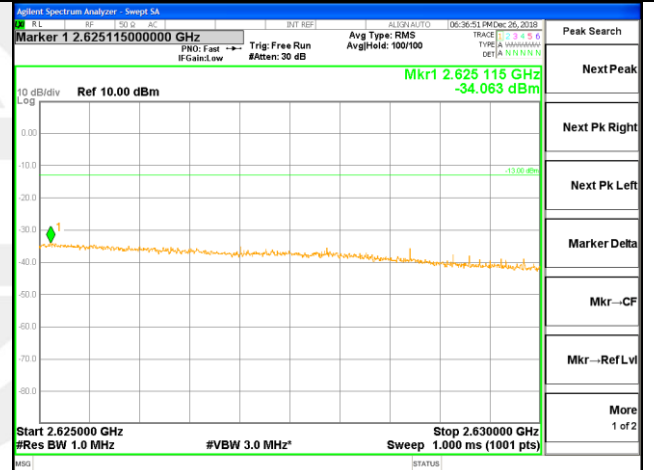

2545-2550MHz

2550-2565MHz

2565-2569MHz

2569-2570MHz

2570-2590MHz

LTE BAND 38

LTE band 38 / 10MHz /16QAM Highest Band Edge / 1 RB

2600-2620MHz

2620-2621MHz

2621-2625MHz

2625-2640MHz

2640-2656MHz

LTE BAND 38

LTE BAND 38

LTE band 38 / 10MHz /16QAM Highest Band Edge / Full RB

2600-2620MHz

2620-2621MHz

2621-2625MHz

2625-2640MHz

2640-2656MHz

LTE BAND 38

LTE band 38 / 15MHz / QPSK Lowest Band Edge / 1 RB

2545-2550MHz

2550-2565MHz