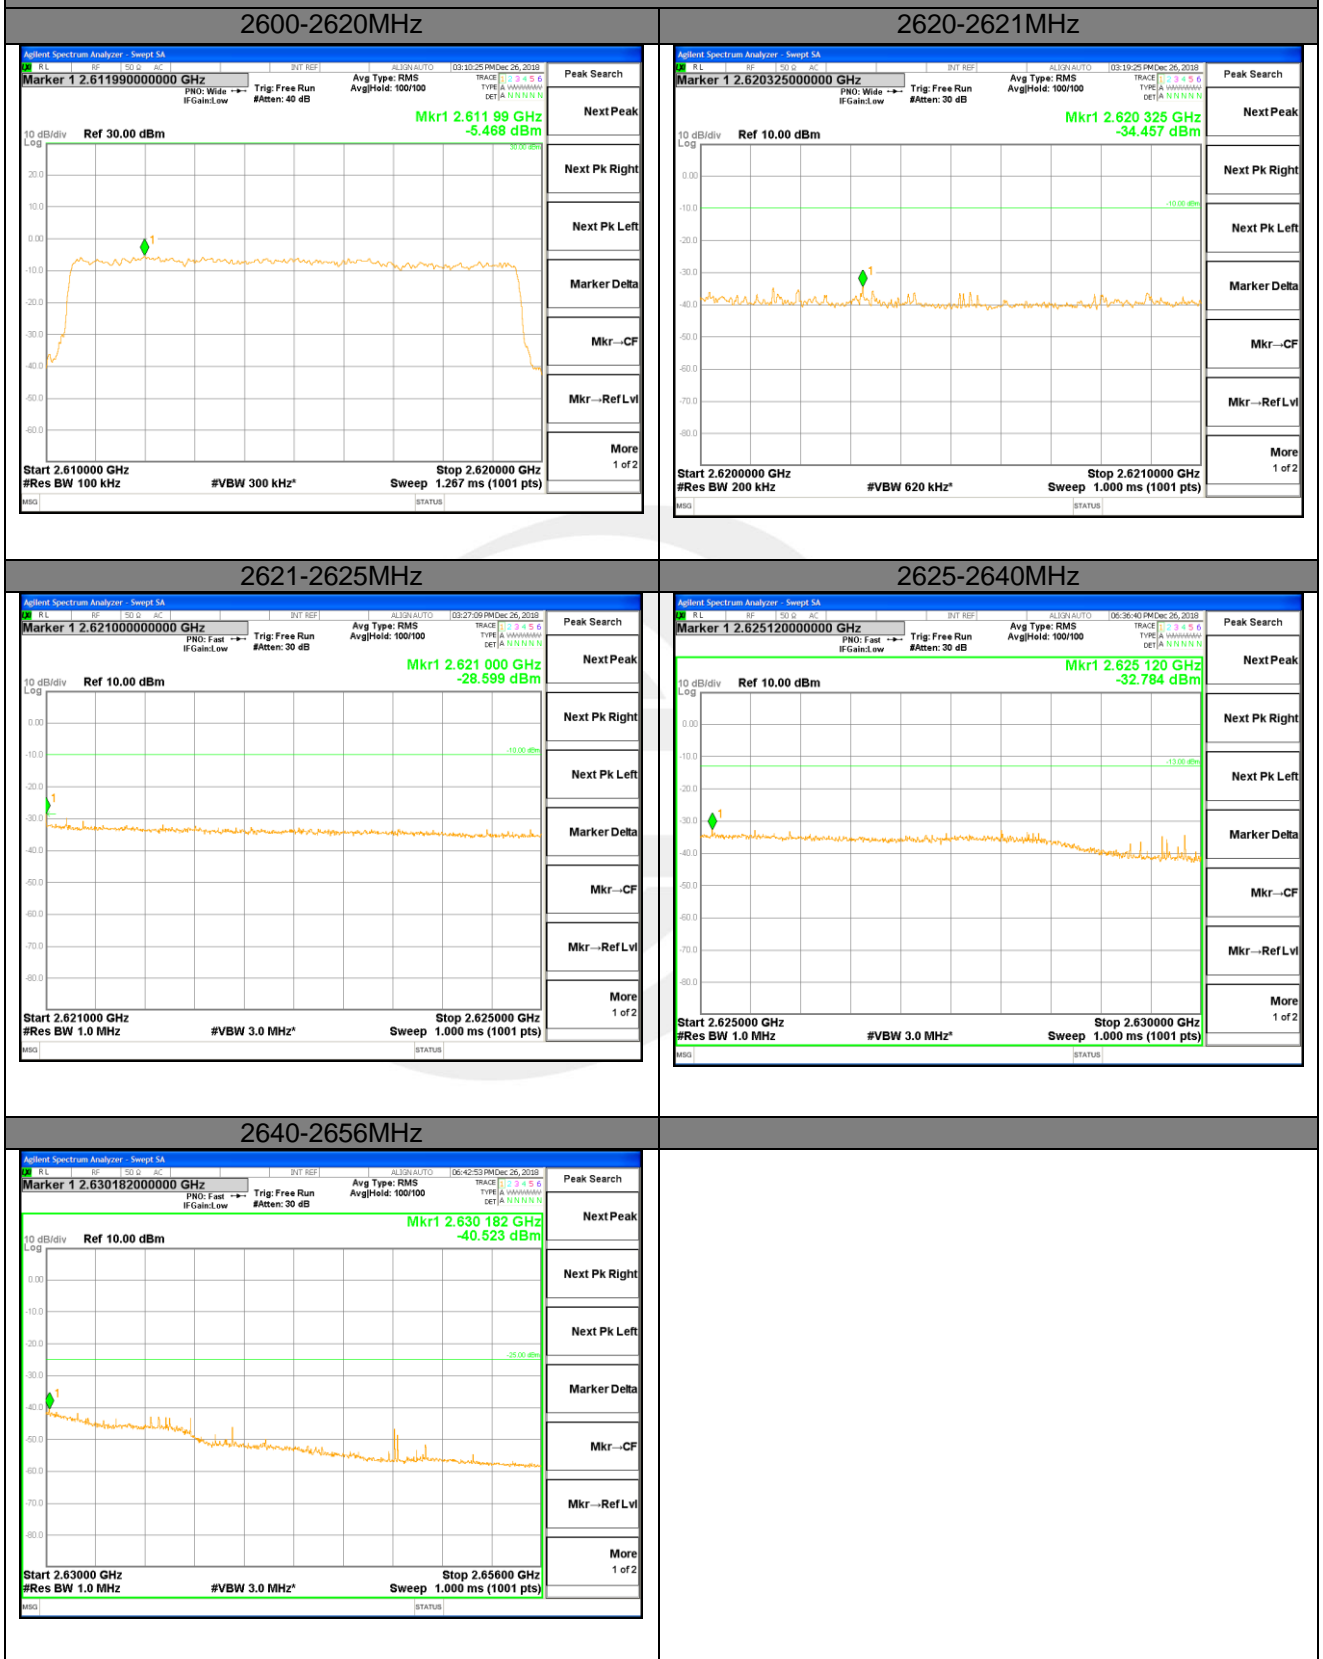

2550-2565MHz

2565-2569MHz

2569-2570MHz

2570-2590MHz

LTE BAND 38

LTE band 38 / 10MHz /QPSK Highest Band Edge / 1 RB

2600-2620MHz

2620-2621MHz

2621-2625MHz

2625-2640MHz

2640-2656MHz

LTE BAND 38

LTE BAND 38

LTE band 38 / 10MHz /QPSK Highest Band Edge / Full RB

LTE BAND 38

LTE band 38 / 10MHz /16QAM Lowest Band Edge / 1 RB

2545-2550MHz

2550-2565MHz

2565-2569MHz

2569-2570MHz

2570-2590MHz

LTE BAND 38

LTE band 38 / 10MHz /16QAM Highest Band Edge / 1 RB

2600-2620MHz

2620-2621MHz

2621-2625MHz

2625-2640MHz

2640-2656MHz

LTE BAND 38

LTE BAND 38

LTE band 38 / 10MHz /16QAM Highest Band Edge / Full RB

2600-2620MHz