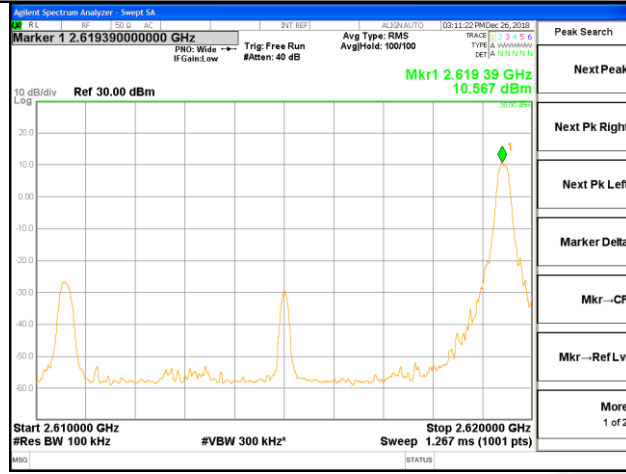

2621-2625MHz

2625-2640MHz

2640-2656MHz

LTE BAND 38

LTE BAND 38

LTE band 38 / 10MHz /QPSK Highest Band Edge / Full RB

LTE BAND 38

LTE band 38 / 10MHz /16QAM Lowest Band Edge / 1 RB

2545-2550MHz

2550-2565MHz

2565-2569MHz

2569-2570MHz

2570-2590MHz

LTE BAND 38

LTE band 38 / 10MHz /16QAM Highest Band Edge / 1 RB

2600-2620MHz

2620-2621MHz

2621-2625MHz

2625-2640MHz

2640-2656MHz

LTE BAND 38

LTE BAND 38

LTE band 38 / 10MHz /16QAM Highest Band Edge / Full RB

2600-2620MHz

2620-2621MHz

2621-2625MHz

2625-2640MHz

2640-2656MHz

LTE BAND 38

LTE band 38 / 15MHz / QPSK Lowest Band Edge / 1 RB

2545-2550MHz

2550-2565MHz