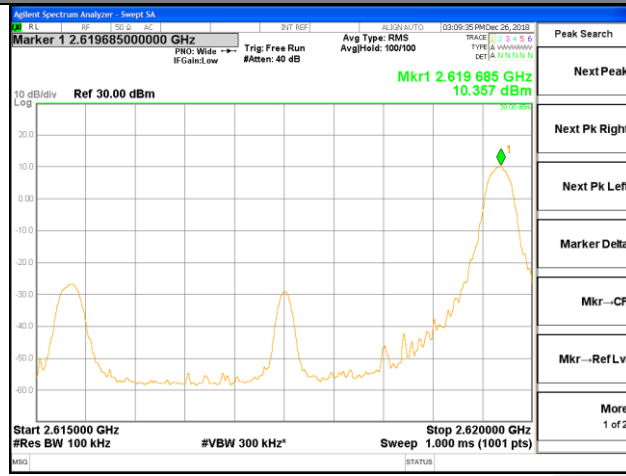

2569-2570MHz

2570-2590MHz

LTE BAND 38

LTE band 38 / 5MHz /QPSK Highest Band Edge / 1 RB

LTE BAND 38

LTE band 38 / 5MHz / QPSK Lowest Band Edge / Full RB

2545-2550MHz

2550-2565MHz

2565-2569MHz

2569-2570MHz

2570-2590MHz

LTE BAND 38

LTE band 38 / 5MHz /QPSK Highest Band Edge / Full RB

LTE BAND 38

LTE BAND 38

LTE band 38 / 5MHz /16QAM Highest Band Edge / 1 RB

2600-2620MHz

2620-2621MHz

2621-2625MHz

2625-2640MHz

2640-2656MHz

LTE BAND 38

LTE BAND 38

LTE band 38 / 5MHz /16QAM Highest Band Edge / Full RB

2600-2620MHz

2620-2621MHz

2621-2625MHz

2625-2640MHz

2640-2656MHz

LTE BAND 38

LTE band 38 / 10MHz / QPSK Lowest Band Edge / 1 RB

2545-2550MHz