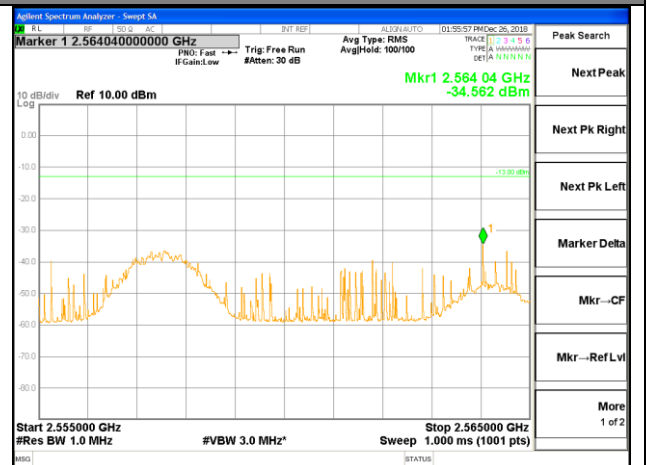

2620-2621MHz

2621-2625MHz

2625-2640MHz

2640-2656MHz

LTE BAND 38

LTE BAND 38

LTE band 38 / 10MHz /16QAM Highest Band Edge / Full RB

2600-2620MHz

2620-2621MHz

2621-2625MHz

2625-2640MHz

2640-2656MHz

LTE BAND 38

LTE band 38 / 15MHz / QPSK Lowest Band Edge / 1 RB

2545-2550MHz

2550-2565MHz

2565-2569MHz

2569-2570MHz

2570-2590MHz