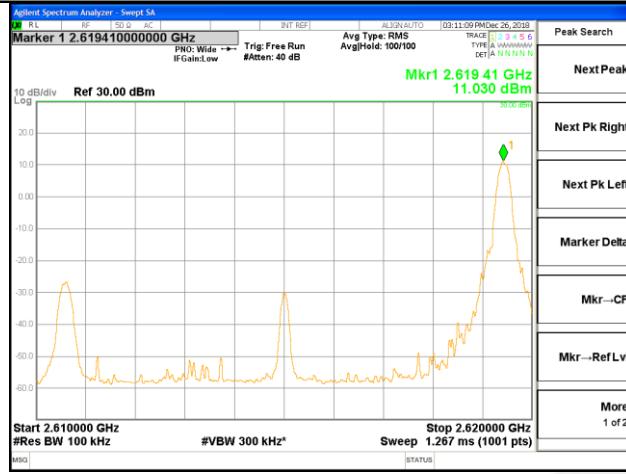

2600-2620MHz

2620-2621MHz

2621-2625MHz

2625-2640MHz

2640-2656MHz

LTE BAND 38

LTE band 38 / 10MHz / QPSK Lowest Band Edge / 1 RB

2545-2550MHz

2550-2565MHz

2565-2569MHz

2569-2570MHz

2570-2590MHz

LTE BAND 38

LTE band 38 / 10MHz /QPSK Highest Band Edge / 1 RB

2600-2620MHz

2620-2621MHz

2621-2625MHz

2625-2640MHz

2640-2656MHz

LTE BAND 38

LTE BAND 38

LTE band 38 / 10MHz /QPSK Highest Band Edge / Full RB

LTE BAND 38

LTE band 38 / 10MHz /16QAM Lowest Band Edge / 1 RB