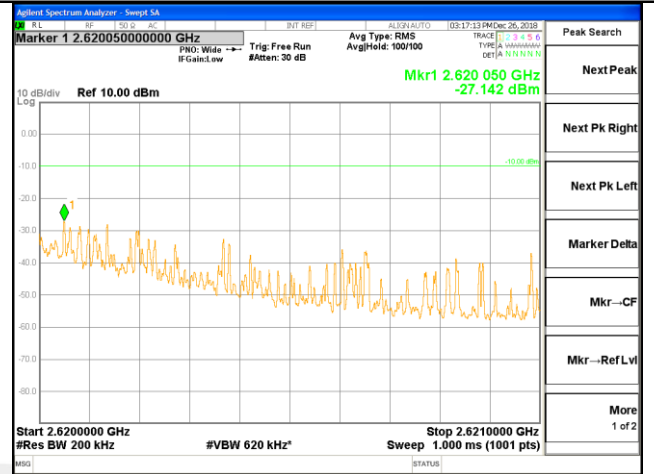

2621-2625MHz

2625-2640MHz

2640-2656MHz

LTE BAND 38

LTE BAND 38

LTE band 38 / 10MHz /QPSK Highest Band Edge / Full RB

LTE BAND 38

LTE band 38 / 10MHz /16QAM Lowest Band Edge / 1 RB

2545-2550MHz

2550-2565MHz

2565-2569MHz

2569-2570MHz

2570-2590MHz

LTE BAND 38

LTE band 38 / 10MHz /16QAM Highest Band Edge / 1 RB

2600-2620MHz

2620-2621MHz

2621-2625MHz

2625-2640MHz

2640-2656MHz

LTE BAND 38

LTE BAND 38

LTE band 38 / 10MHz /16QAM Highest Band Edge / Full RB

2600-2620MHz