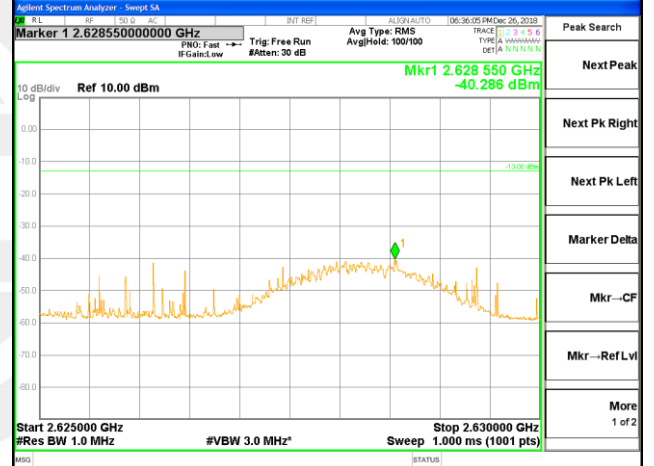

2621-2625MHz

2625-2640MHz

2640-2656MHz

LTE BAND 38

LTE BAND 38

LTE band 38 / 10MHz /QPSK Highest Band Edge / Full RB

LTE BAND 38

LTE band 38 / 10MHz /16QAM Lowest Band Edge / 1 RB

2545-2550MHz

2550-2565MHz

2565-2569MHz

2569-2570MHz

2570-2590MHz

LTE BAND 38

LTE band 38 / 10MHz /16QAM Highest Band Edge / 1 RB

2600-2620MHz

2620-2621MHz

2621-2625MHz

2625-2640MHz

2640-2656MHz

LTE BAND 38

LTE BAND 38

LTE band 38 / 10MHz /16QAM Highest Band Edge / Full RB

2600-2620MHz

2620-2621MHz

2621-2625MHz

2625-2640MHz

2640-2656MHz

LTE BAND 38

LTE band 38 / 15MHz / QPSK Lowest Band Edge / 1 RB

2545-2550MHz

2550-2565MHz