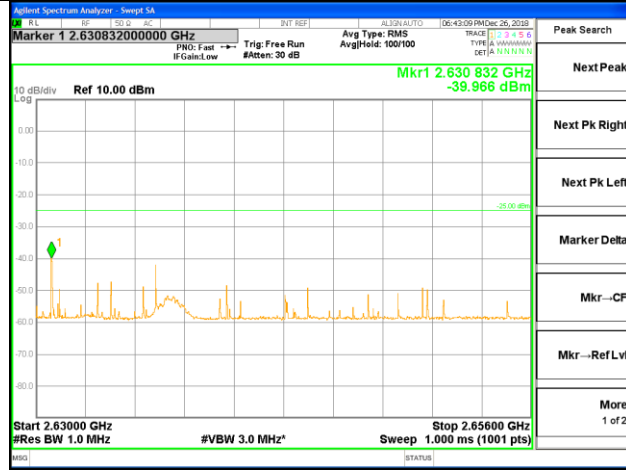

2550-2565MHz

2565-2569MHz

2569-2570MHz

2570-2590MHz

LTE BAND 38

LTE band 38 / 10MHz /QPSK Highest Band Edge / 1 RB

2600-2620MHz

2620-2621MHz

2621-2625MHz

2625-2640MHz

2640-2656MHz

LTE BAND 38

LTE BAND 38

LTE band 38 / 10MHz /QPSK Highest Band Edge / Full RB

LTE BAND 38

LTE band 38 / 10MHz /16QAM Lowest Band Edge / 1 RB