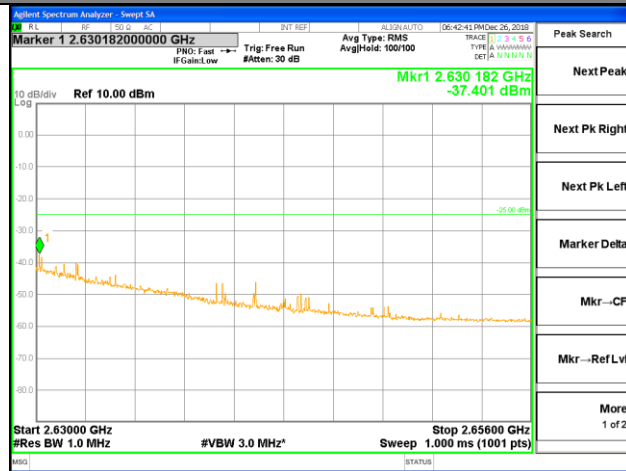

2620-2621MHz

2621-2625MHz

2625-2640MHz

2640-2656MHz

LTE BAND 38

LTE BAND 38

LTE band 38 / 10MHz /16QAM Highest Band Edge / Full RB

2600-2620MHz

2620-2621MHz

2621-2625MHz

2625-2640MHz

2640-2656MHz

LTE BAND 38

LTE band 38 / 15MHz / QPSK Lowest Band Edge / 1 RB

2545-2550MHz

2550-2565MHz

2565-2569MHz

2569-2570MHz

2570-2590MHz