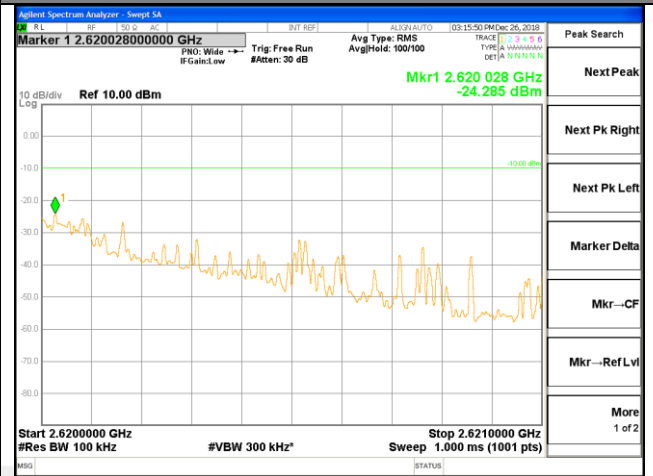

2569-2570MHz

2570-2590MHz

LTE BAND 38

LTE band 38 / 5MHz /QPSK Highest Band Edge / 1 RB

LTE BAND 38

LTE band 38 / 5MHz / QPSK Lowest Band Edge / Full RB

2545-2550MHz

2550-2565MHz

2565-2569MHz

2569-2570MHz

2570-2590MHz

LTE BAND 38

LTE band 38 / 5MHz /QPSK Highest Band Edge / Full RB

LTE BAND 38

LTE BAND 38

LTE band 38 / 5MHz /16QAM Highest Band Edge / 1 RB

2600-2620MHz

2620-2621MHz

2621-2625MHz

2625-2640MHz

2640-2656MHz

LTE BAND 38

LTE BAND 38

LTE band 38 / 5MHz /16QAM Highest Band Edge / Full RB

2600-2620MHz

2620-2621MHz

2621-2625MHz

2625-2640MHz

2640-2656MHz

LTE BAND 38

LTE band 38 / 10MHz / QPSK Lowest Band Edge / 1 RB

2545-2550MHz