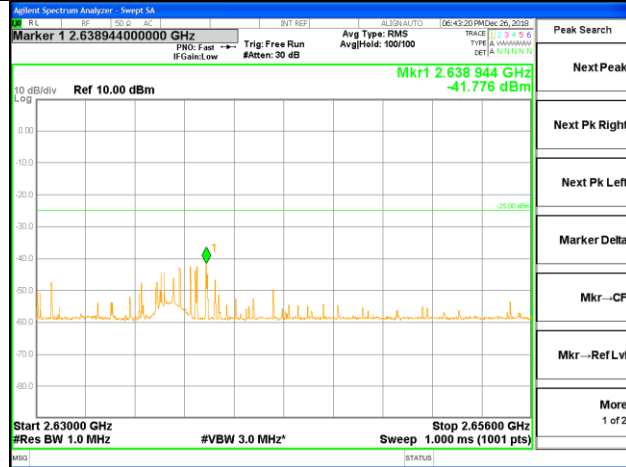

2545-2550MHz

2550-2565MHz

2565-2569MHz

2569-2570MHz

2570-2590MHz

LTE BAND 38

LTE band 38 / 10MHz /16QAM Highest Band Edge / 1 RB

2600-2620MHz

2620-2621MHz

2621-2625MHz

2625-2640MHz

2640-2656MHz

LTE BAND 38

LTE BAND 38

LTE band 38 / 10MHz /16QAM Highest Band Edge / Full RB

2600-2620MHz

2620-2621MHz

2621-2625MHz

2625-2640MHz

2640-2656MHz

LTE BAND 38

LTE band 38 / 15MHz / QPSK Lowest Band Edge / 1 RB

2545-2550MHz

2550-2565MHz