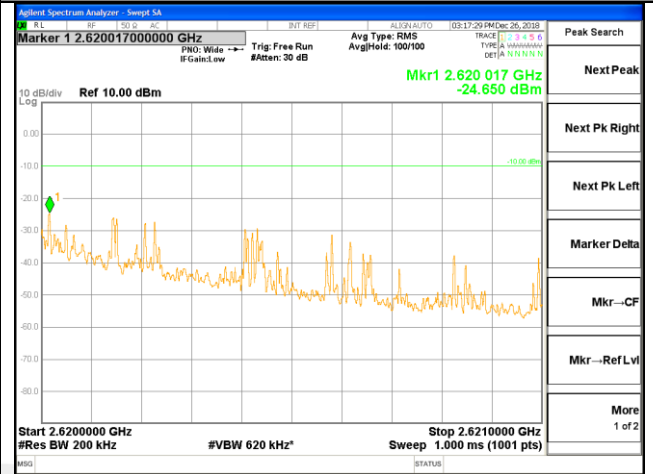

2600-2620MHz

2620-2621MHz

2621-2625MHz

2625-2640MHz

2640-2656MHz

LTE BAND 38

LTE band 38 / 10MHz / QPSK Lowest Band Edge / 1 RB

2545-2550MHz

2550-2565MHz

2565-2569MHz

2569-2570MHz

2570-2590MHz

LTE BAND 38

LTE band 38 / 10MHz /QPSK Highest Band Edge / 1 RB

2600-2620MHz

2620-2621MHz

2621-2625MHz

2625-2640MHz

2640-2656MHz

LTE BAND 38

LTE BAND 38

LTE band 38 / 10MHz /QPSK Highest Band Edge / Full RB

LTE BAND 38

LTE band 38 / 10MHz /16QAM Lowest Band Edge / 1 RB