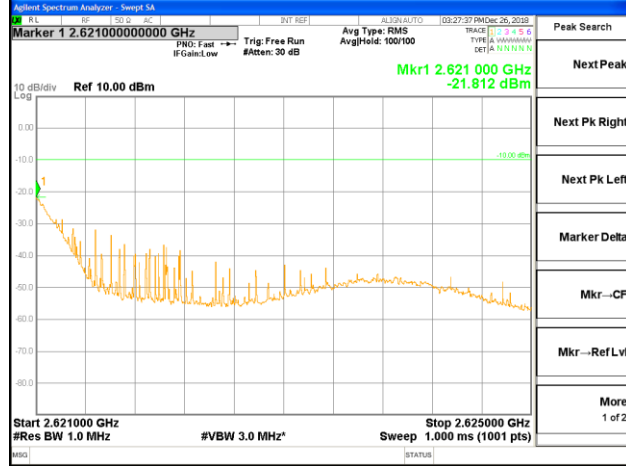

2621-2625MHz

2625-2640MHz

2640-2656MHz

LTE BAND 38

LTE BAND 38

LTE band 38 / 10MHz /QPSK Highest Band Edge / Full RB

LTE BAND 38

LTE band 38 / 10MHz /16QAM Lowest Band Edge / 1 RB

2545-2550MHz

2550-2565MHz

2565-2569MHz

2569-2570MHz

2570-2590MHz

LTE BAND 38

LTE band 38 / 10MHz /16QAM Highest Band Edge / 1 RB

2600-2620MHz

2620-2621MHz

2621-2625MHz

2625-2640MHz

2640-2656MHz

LTE BAND 38

LTE BAND 38

LTE band 38 / 10MHz /16QAM Highest Band Edge / Full RB

2600-2620MHz