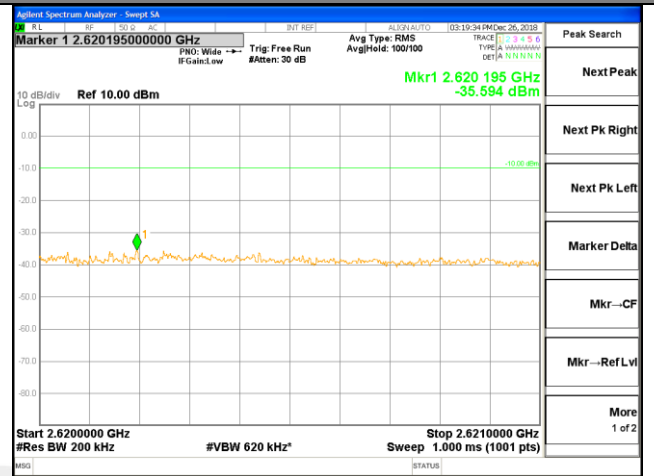

2545-2550MHz

2550-2565MHz

2565-2569MHz

2569-2570MHz

2570-2590MHz

LTE BAND 38

LTE band 38 / 10MHz /16QAM Highest Band Edge / 1 RB

2600-2620MHz

2620-2621MHz

2621-2625MHz

2625-2640MHz

2640-2656MHz

LTE BAND 38

LTE BAND 38

LTE band 38 / 10MHz /16QAM Highest Band Edge / Full RB

2600-2620MHz

2620-2621MHz

2621-2625MHz

2625-2640MHz

2640-2656MHz

LTE BAND 38

LTE band 38 / 15MHz / QPSK Lowest Band Edge / 1 RB

2545-2550MHz

2550-2565MHz