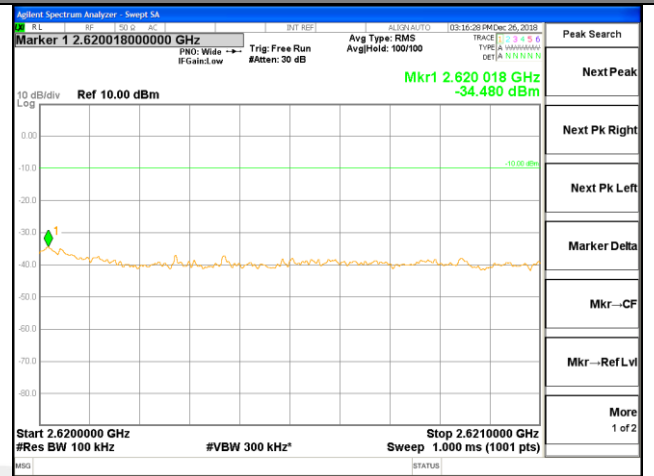

2565-2569MHz

2569-2570MHz

2570-2590MHz

LTE BAND 38

LTE band 38 / 5MHz /QPSK Highest Band Edge / Full RB

LTE BAND 38

LTE BAND 38

LTE band 38 / 5MHz /16QAM Highest Band Edge / 1 RB

2600-2620MHz

2620-2621MHz

2621-2625MHz

2625-2640MHz

2640-2656MHz

LTE BAND 38

LTE BAND 38

LTE band 38 / 5MHz /16QAM Highest Band Edge / Full RB

2600-2620MHz

2620-2621MHz

2621-2625MHz

2625-2640MHz

2640-2656MHz

LTE BAND 38

LTE band 38 / 10MHz / QPSK Lowest Band Edge / 1 RB

2545-2550MHz

2550-2565MHz

2565-2569MHz

2569-2570MHz

2570-2590MHz

LTE BAND 38

LTE band 38 / 10MHz /QPSK Highest Band Edge / 1 RB

2600-2620MHz

2620-2621MHz