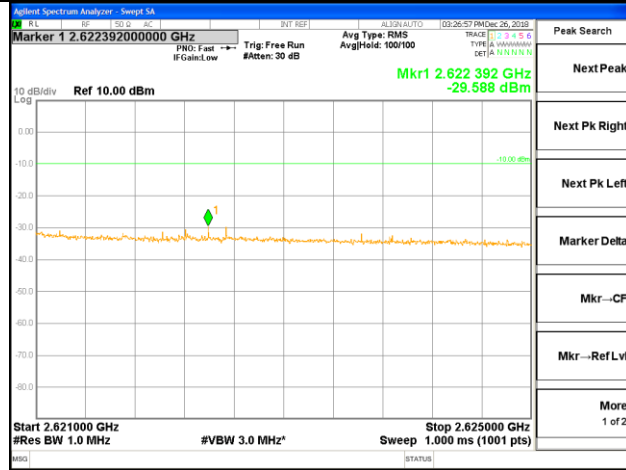

2545-2550MHz

2550-2565MHz

2565-2569MHz

2569-2570MHz

2570-2590MHz

LTE BAND 38

LTE band 38 / 10MHz /16QAM Highest Band Edge / 1 RB

2600-2620MHz

2620-2621MHz

2621-2625MHz

2625-2640MHz

2640-2656MHz

LTE BAND 38

LTE BAND 38

LTE band 38 / 10MHz /16QAM Highest Band Edge / Full RB

2600-2620MHz

2620-2621MHz

2621-2625MHz

2625-2640MHz

2640-2656MHz

LTE BAND 38

LTE band 38 / 15MHz / QPSK Lowest Band Edge / 1 RB

2545-2550MHz

2550-2565MHz