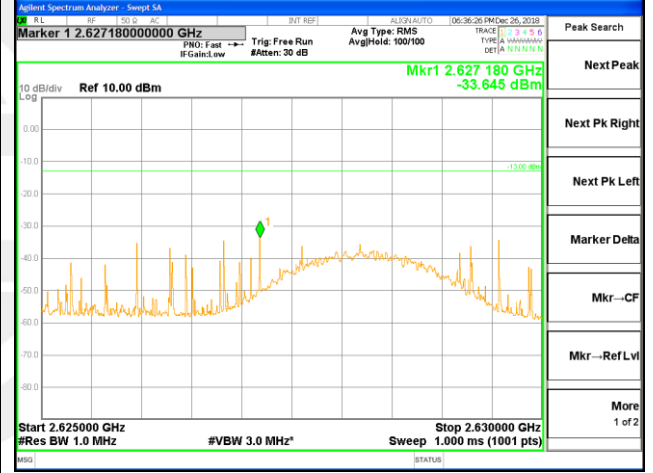

2600-2620MHz

2620-2621MHz

2621-2625MHz

2625-2640MHz

2640-2656MHz

LTE BAND 38

LTE band 38 / 10MHz / QPSK Lowest Band Edge / 1 RB

2545-2550MHz

2550-2565MHz

2565-2569MHz

2569-2570MHz

2570-2590MHz

LTE BAND 38

LTE band 38 / 10MHz /QPSK Highest Band Edge / 1 RB

2600-2620MHz

2620-2621MHz

2621-2625MHz

2625-2640MHz

2640-2656MHz

LTE BAND 38

LTE BAND 38

LTE band 38 / 10MHz /QPSK Highest Band Edge / Full RB

LTE BAND 38

LTE band 38 / 10MHz /16QAM Lowest Band Edge / 1 RB