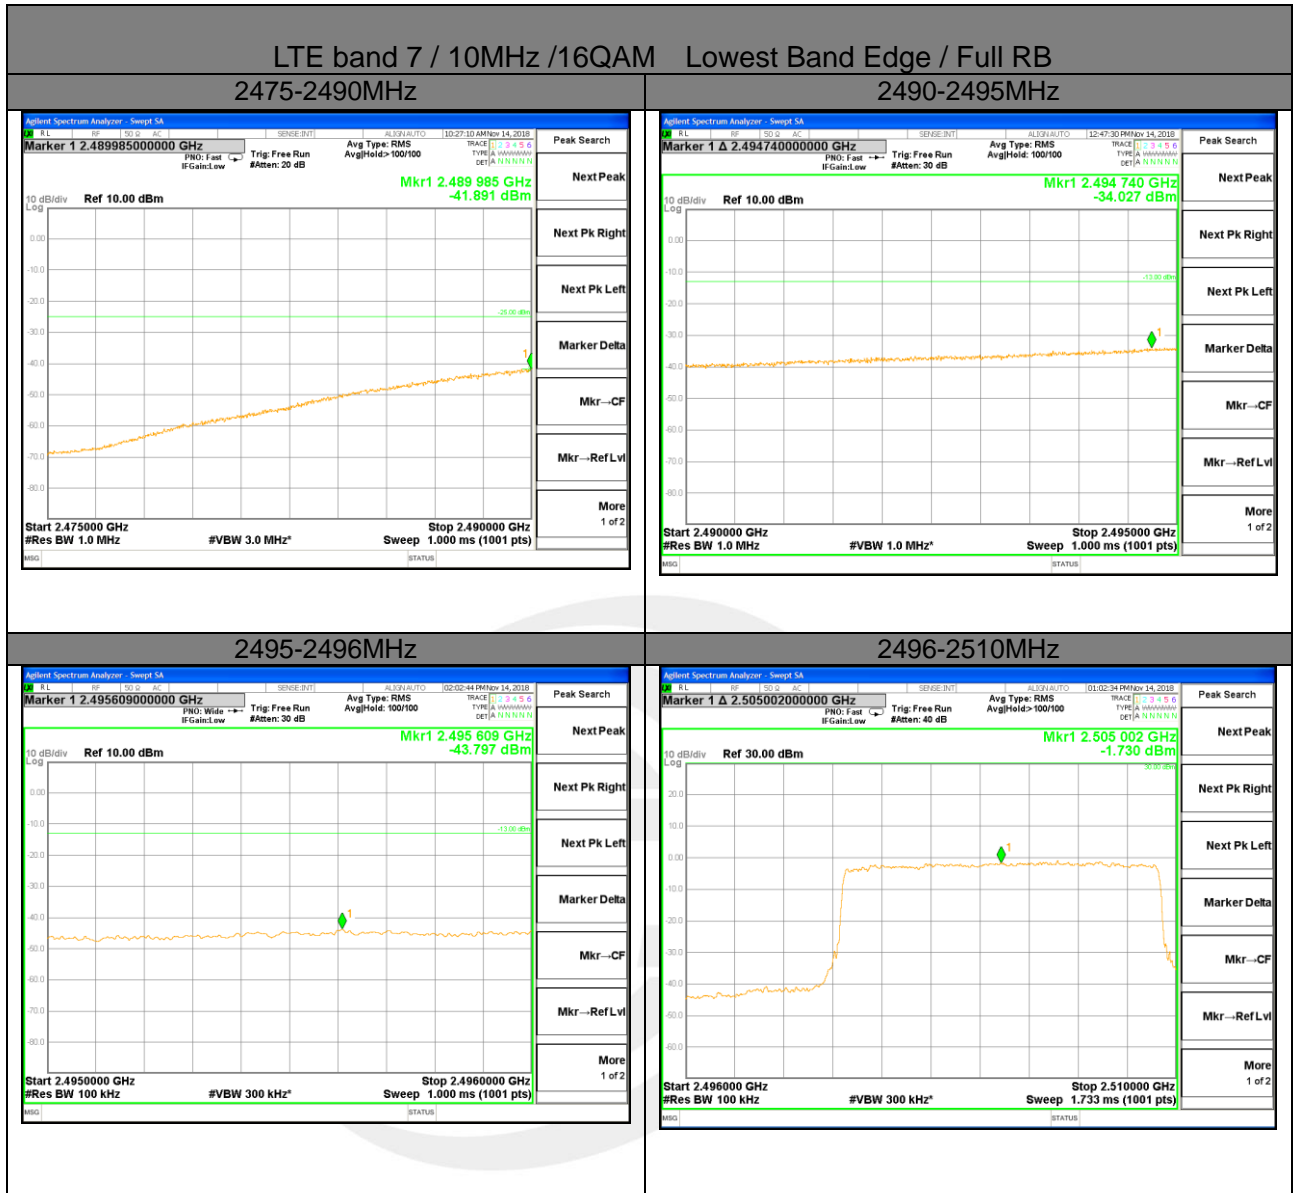

LTE band 7

LTE band 7 / 10MHz /QPSK Highest Band Edge / Full RB

LTE BAND 7

LTE band 7 / 10MHz /16QAM Lowest Band Edge / 1 RB

2475-2490MHz

2490-2495MHz

2495-2496MHz

2496-2510MHz

LTE BAND 7

LTE band 7 / 10MHz / 16QAM Highest Band Edge / 1 RB

2560-2570MHz

2570-2571MHz

2571-2575MHz

2575-2580MHz

2580-2595MHz

LTE BAND 7

LTE BAND 7

LTE band 7 / 10MHz /16QAM Highest Band Edge / Full RB

2560-2570MHz

2570-2571MHz

2571-2575MHz

2575-2580MHz

2580-2595MHz

LTE band 7

LTE band 7 / 15MHz /QPSK Lowest Band Edge / 1 RB

LTE band 7

LTE band 7 / 15MHz /QPSK Highest Band Edge / 1 RB

2555-2570MHz

2570-2571MHz

2571-2575MHz

2575-2585MHz

2585-2595MHz