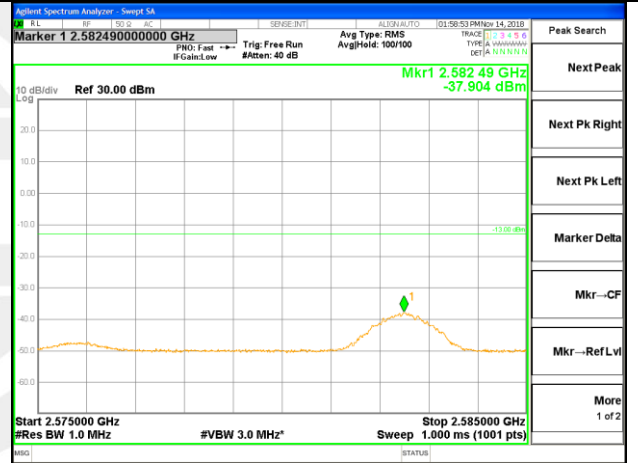

LTE band 7

LTE band 7 / 15MHz /QPSK Lowest Band Edge / Full RB

LTE band 7

LTE band 7 / 15MHz /QPSK Highest Band Edge / Full RB

2555-2570MHz

2570-2571MHz

2571-2575MHz

2575-2590MHz

2585-2595MHz

LTE BAND 7

LTE band 7 / 15MHz /16QAM Lowest Band Edge / 1 RB

LTE BAND 7

LTE band 7 / 15MHz / 16QAM Highest Band Edge / 1 RB

2555-2570MHz

2570-2571MHz

2571-2575MHz

2575-2585MHz

2585-2595MHz

LTE BAND 7

LTE BAND 7

LTE band 7 / 15MHz /16QAM Highest Band Edge / Full RB

2555-2570MHz

2570-2571MHz

2571-2575MHz