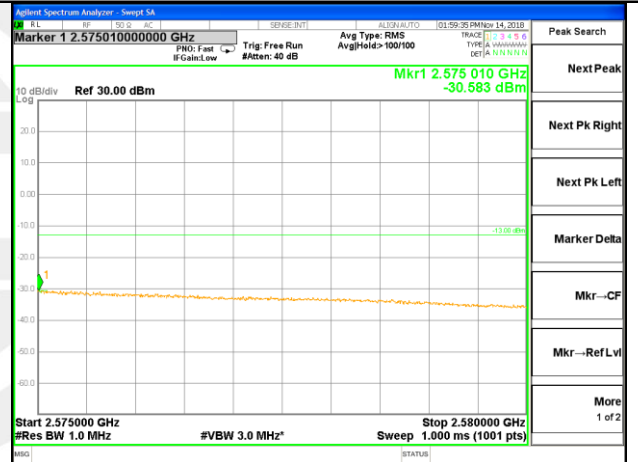

LTE BAND 7

LTE band 7 / 10MHz / 16QAM Highest Band Edge / 1 RB

2560-2570MHz

2570-2571MHz

2571-2575MHz

2575-2580MHz

2580-2595MHz

LTE BAND 7

LTE BAND 7

LTE band 7 / 10MHz /16QAM Highest Band Edge / Full RB

2560-2570MHz

2570-2571MHz

2571-2575MHz

2575-2580MHz

2580-2595MHz

LTE band 7

LTE band 7 / 15MHz /QPSK Lowest Band Edge / 1 RB

LTE band 7

LTE band 7 / 15MHz /QPSK Highest Band Edge / 1 RB

2555-2570MHz

2570-2571MHz

2571-2575MHz

2575-2585MHz

2585-2595MHz

LTE band 7

LTE band 7 / 15MHz /QPSK Lowest Band Edge / Full RB

LTE band 7

LTE band 7 / 15MHz /QPSK Highest Band Edge / Full RB

2555-2570MHz

2570-2571MHz

2571-2575MHz

2575-2590MHz