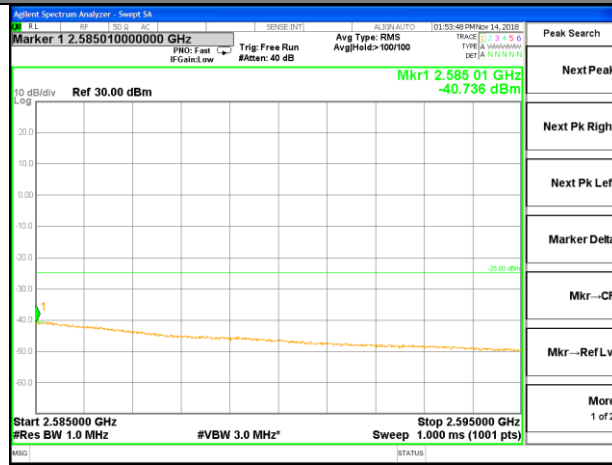

LTE band 7 / 15MHz /QPSK Lowest Band Edge / 1 RB

LTE band 7

LTE band 7 / 15MHz /QPSK Highest Band Edge / 1 RB

2555-2570MHz

2570-2571MHz

2571-2575MHz

2575-2585MHz

2585-2595MHz

LTE band 7

LTE band 7 / 15MHz /QPSK Lowest Band Edge / Full RB

LTE band 7

LTE band 7 / 15MHz /QPSK Highest Band Edge / Full RB

2555-2570MHz

2570-2571MHz

2571-2575MHz

2575-2590MHz

2585-2595MHz

LTE BAND 7

LTE band 7 / 15MHz /16QAM Lowest Band Edge / 1 RB

LTE BAND 7

LTE band 7 / 15MHz / 16QAM Highest Band Edge / 1 RB

2555-2570MHz

2570-2571MHz

2571-2575MHz