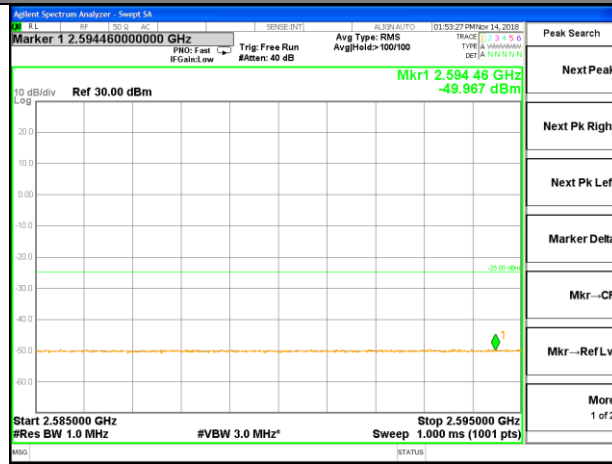

LTE band 7

LTE band 7 / 15MHz /QPSK Lowest Band Edge / Full RB

LTE band 7

LTE band 7 / 15MHz /QPSK Highest Band Edge / Full RB

2555-2570MHz

2570-2571MHz

2571-2575MHz

2575-2590MHz

2585-2595MHz

LTE BAND 7

LTE band 7 / 15MHz /16QAM Lowest Band Edge / 1 RB

LTE BAND 7

LTE band 7 / 15MHz / 16QAM Highest Band Edge / 1 RB

2555-2570MHz

2570-2571MHz

2571-2575MHz

2575-2585MHz

2585-2595MHz

LTE BAND 7

LTE BAND 7

LTE band 7 / 15MHz /16QAM Highest Band Edge / Full RB

2555-2570MHz

2570-2571MHz

2571-2575MHz