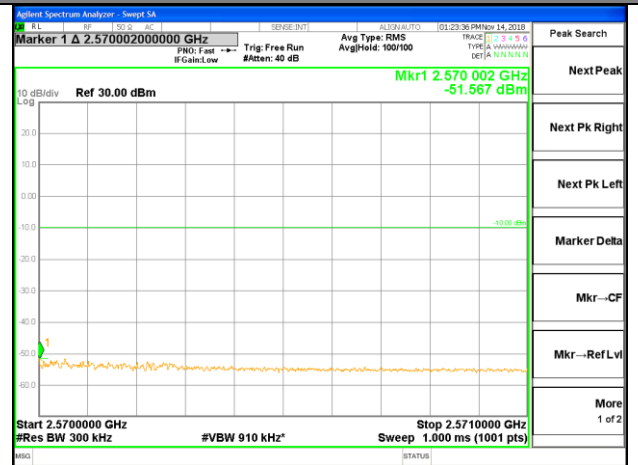

LTE band 7

LTE band 7 / 15MHz /QPSK Lowest Band Edge / Full RB

LTE band 7

LTE band 7 / 15MHz /QPSK Highest Band Edge / Full RB

2555-2570MHz

2570-2571MHz

2571-2575MHz

2575-2590MHz

2585-2595MHz

LTE BAND 7

LTE band 7 / 15MHz /16QAM Lowest Band Edge / 1 RB

LTE BAND 7

LTE band 7 / 15MHz / 16QAM Highest Band Edge / 1 RB

2555-2570MHz

2570-2571MHz

2571-2575MHz

2575-2585MHz

2585-2595MHz

LTE BAND 7

LTE BAND 7

LTE band 7 / 15MHz /16QAM Highest Band Edge / Full RB

2555-2570MHz

2570-2571MHz

2571-2575MHz