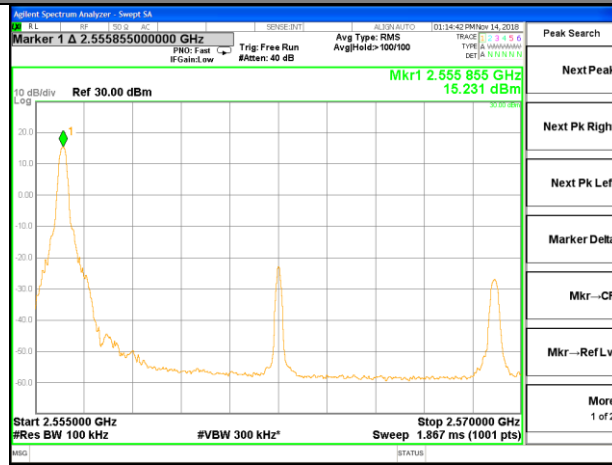

LTE band 7

LTE band 7 / 15MHz /QPSK Lowest Band Edge / Full RB

LTE band 7

LTE band 7 / 15MHz /QPSK Highest Band Edge / Full RB

2555-2570MHz

2570-2571MHz

2571-2575MHz

2575-2590MHz

2585-2595MHz

LTE BAND 7

LTE band 7 / 15MHz /16QAM Lowest Band Edge / 1 RB

LTE BAND 7

LTE band 7 / 15MHz / 16QAM Highest Band Edge / 1 RB

2555-2570MHz

2570-2571MHz

2571-2575MHz

2575-2585MHz

2585-2595MHz

LTE BAND 7

LTE BAND 7

LTE band 7 / 15MHz /16QAM Highest Band Edge / Full RB

2555-2570MHz

2570-2571MHz

2571-2575MHz