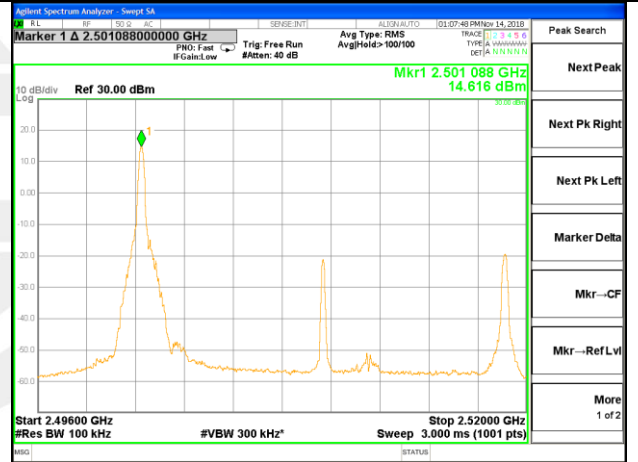

2570-2571MHz

2571-2575MHz

2575-2590MHz

2590-2595MHz

LTE BAND 7

LTE band 7 / 20MHz /16QAM Lowest Band Edge / 1 RB

2475-2490MHz

2490-2495MHz

2495-2496MHz

2496-2520MHz

LTE BAND 7

LTE band 7 / 20MHz / 16QAM Highest Band Edge / 1 RB

2550-2570MHz

2570-2571MHz

2571-2575MHz

2575-2590MHz