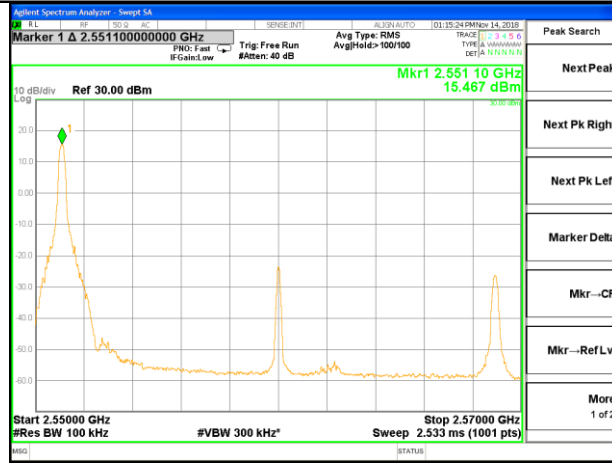

2570-2571MHz

2571-2575MHz

2575-2590MHz

2590-2595MHz

LTE BAND 7

LTE band 7 / 20MHz /16QAM Lowest Band Edge / 1 RB

2475-2490MHz

2490-2495MHz

2495-2496MHz

2496-2520MHz

LTE BAND 7

LTE band 7 / 20MHz / 16QAM Highest Band Edge / 1 RB

2550-2570MHz

2570-2571MHz

2571-2575MHz

2575-2590MHz