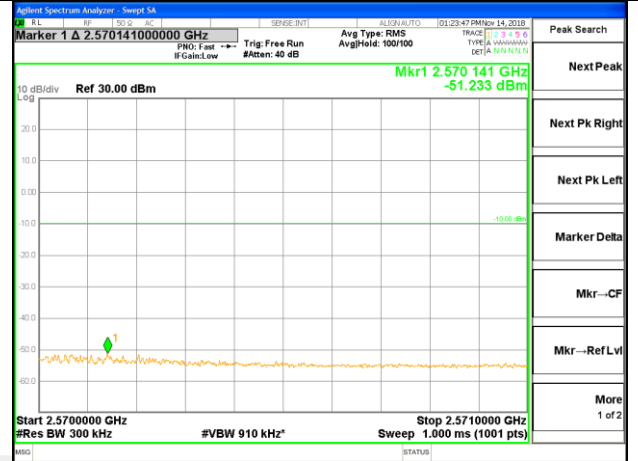

LTE BAND 7

LTE band 7 / 10MHz /16QAM Highest Band Edge / Full RB

2560-2570MHz

2570-2571MHz

2571-2575MHz

2575-2580MHz

2580-2595MHz

LTE band 7

LTE band 7 / 15MHz /QPSK Lowest Band Edge / 1 RB

LTE band 7

LTE band 7 / 15MHz /QPSK Highest Band Edge / 1 RB

2555-2570MHz

2570-2571MHz

2571-2575MHz

2575-2585MHz

2585-2595MHz

LTE band 7

LTE band 7 / 15MHz /QPSK Lowest Band Edge / Full RB

LTE band 7

LTE band 7 / 15MHz /QPSK Highest Band Edge / Full RB

2555-2570MHz

2570-2571MHz

2571-2575MHz

2575-2590MHz

2585-2595MHz

LTE BAND 7

LTE band 7 / 15MHz /16QAM Lowest Band Edge / 1 RB

LTE BAND 7

LTE band 7 / 15MHz / 16QAM Highest Band Edge / 1 RB

2555-2570MHz

2570-2571MHz

2571-2575MHz