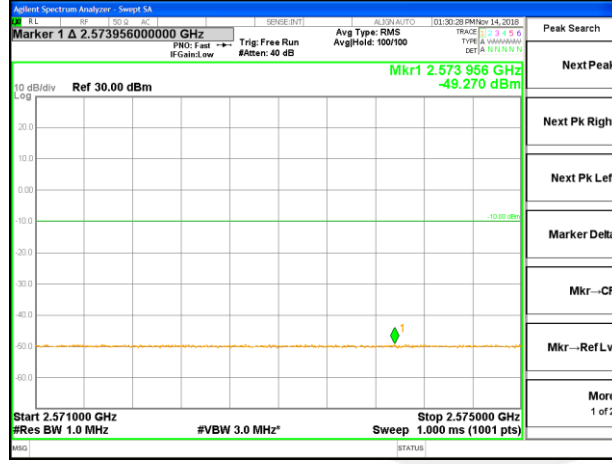

2575-2585MHz

2585-2595MHz

LTE BAND 7

LTE BAND 7

LTE band 7 / 15MHz /16QAM Highest Band Edge / Full RB

2555-2570MHz

2570-2571MHz

2571-2575MHz

2575-2590MHz

2585-2595MHz

LTE band 7

LTE band 7 / 20MHz /QPSK Lowest Band Edge / 1 RB

LTE band 7

LTE band 7 / 20MHz /QPSK Highest Band Edge / 1 RB

2550-2570MHz

2570-2571MHz

2571-2575MHz

2575-2590MHz

2590-2595MHz

LTE band 7

LTE band 7 / 20MHz /QPSK Lowest Band Edge / Full RB

LTE band 7

LTE band 7 / 20MHz /QPSK Highest Band Edge / Full RB

2550-2570MHz