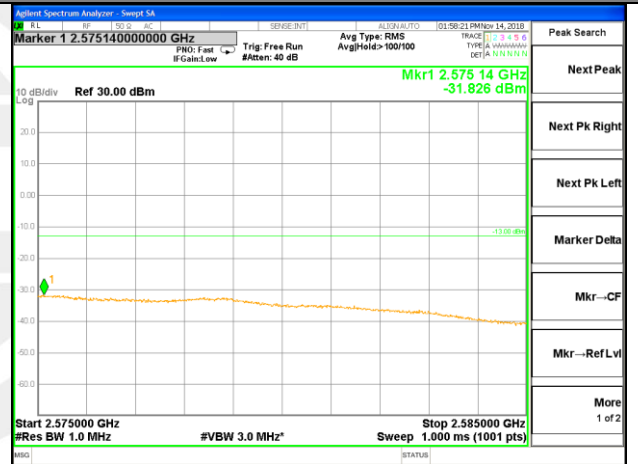

LTE band 7 / 15MHz /QPSK Lowest Band Edge / 1 RB

LTE band 7

LTE band 7 / 15MHz /QPSK Highest Band Edge / 1 RB

2555-2570MHz

2570-2571MHz

2571-2575MHz

2575-2585MHz

2585-2595MHz

LTE band 7

LTE band 7 / 15MHz /QPSK Lowest Band Edge / Full RB

LTE band 7

LTE band 7 / 15MHz /QPSK Highest Band Edge / Full RB

2555-2570MHz

2570-2571MHz

2571-2575MHz

2575-2590MHz

2585-2595MHz

LTE BAND 7

LTE band 7 / 15MHz /16QAM Lowest Band Edge / 1 RB

LTE BAND 7

LTE band 7 / 15MHz / 16QAM Highest Band Edge / 1 RB

2555-2570MHz

2570-2571MHz

2571-2575MHz