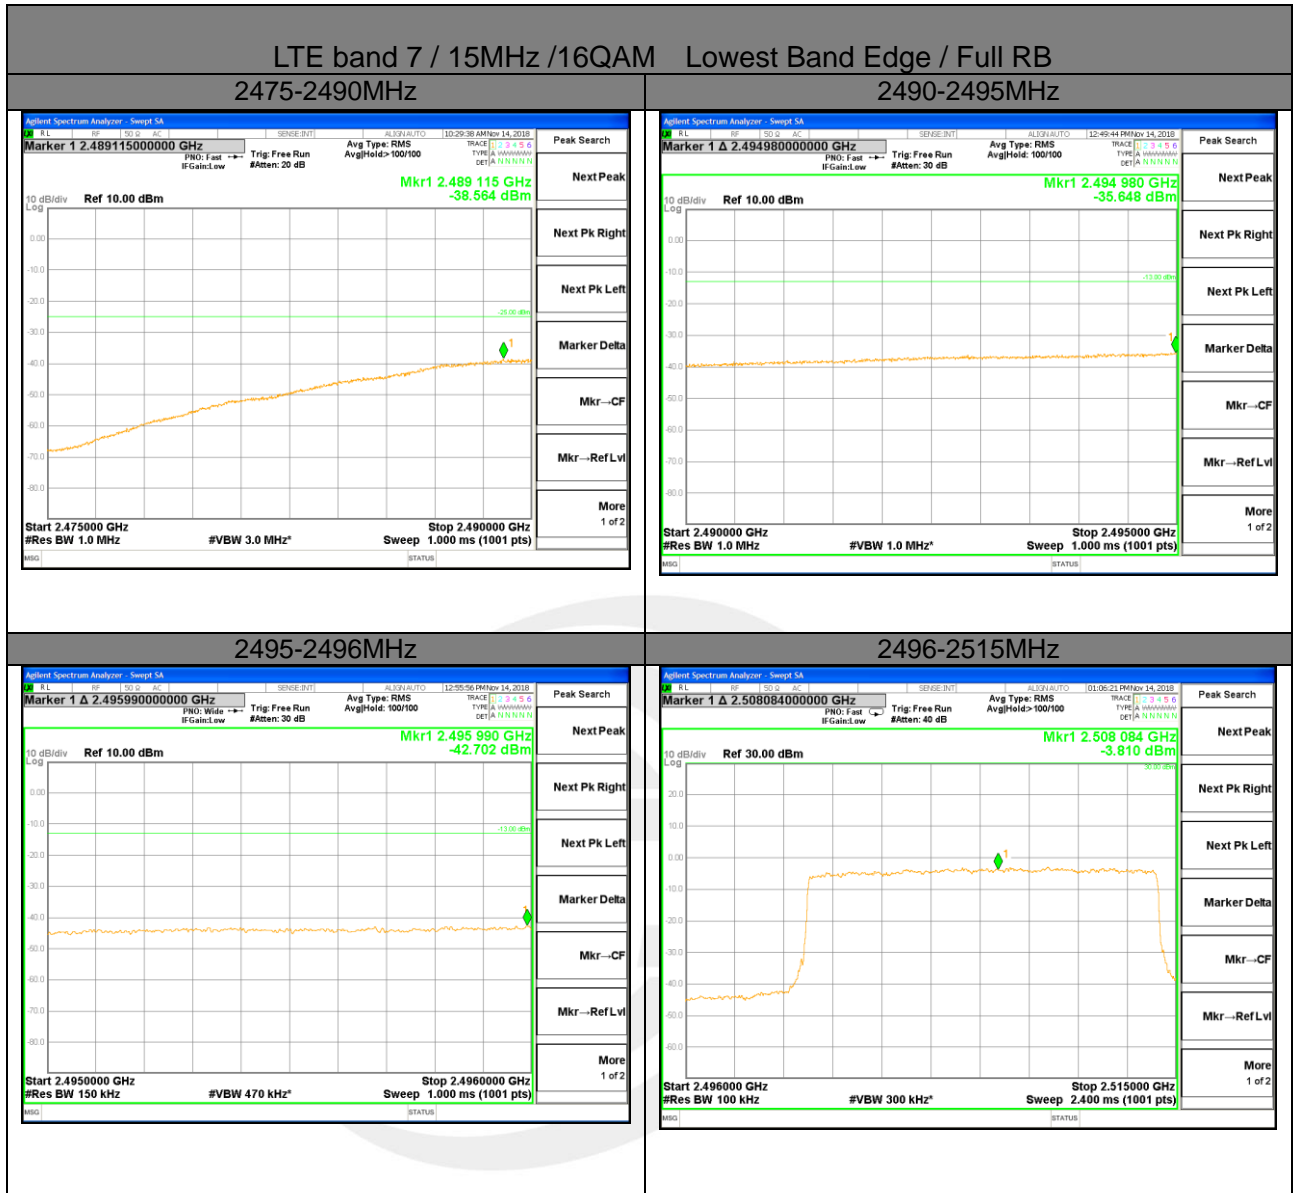

2585-2595MHz

LTE BAND 7

LTE band 7 / 15MHz /16QAM Lowest Band Edge / 1 RB

LTE BAND 7

LTE band 7 / 15MHz / 16QAM Highest Band Edge / 1 RB

2555-2570MHz

2570-2571MHz

2571-2575MHz

2575-2585MHz

2585-2595MHz

LTE BAND 7

LTE BAND 7

LTE band 7 / 15MHz /16QAM Highest Band Edge / Full RB

2555-2570MHz

2570-2571MHz

2571-2575MHz

2575-2590MHz

2585-2595MHz

LTE band 7

LTE band 7 / 20MHz /QPSK Lowest Band Edge / 1 RB

LTE band 7

LTE band 7 / 20MHz /QPSK Highest Band Edge / 1 RB

2550-2570MHz

2570-2571MHz

2571-2575MHz

2575-2590MHz

2590-2595MHz

LTE band 7

LTE band 7 / 20MHz /QPSK Lowest Band Edge / Full RB

LTE band 7

LTE band 7 / 20MHz /QPSK Highest Band Edge / Full RB

2550-2570MHz