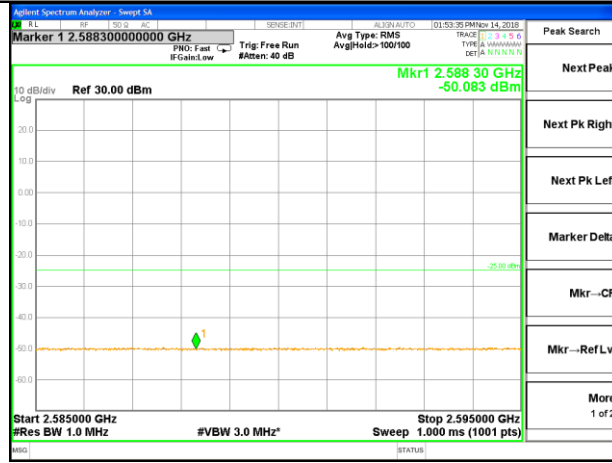

LTE BAND 7

LTE band 7 / 10MHz /16QAM Highest Band Edge / Full RB

2560-2570MHz

2570-2571MHz

2571-2575MHz

2575-2580MHz

2580-2595MHz

LTE band 7

LTE band 7 / 15MHz /QPSK Lowest Band Edge / 1 RB

LTE band 7

LTE band 7 / 15MHz /QPSK Highest Band Edge / 1 RB

2555-2570MHz

2570-2571MHz

2571-2575MHz

2575-2585MHz

2585-2595MHz

LTE band 7

LTE band 7 / 15MHz /QPSK Lowest Band Edge / Full RB

LTE band 7

LTE band 7 / 15MHz /QPSK Highest Band Edge / Full RB

2555-2570MHz

2570-2571MHz

2571-2575MHz

2575-2590MHz