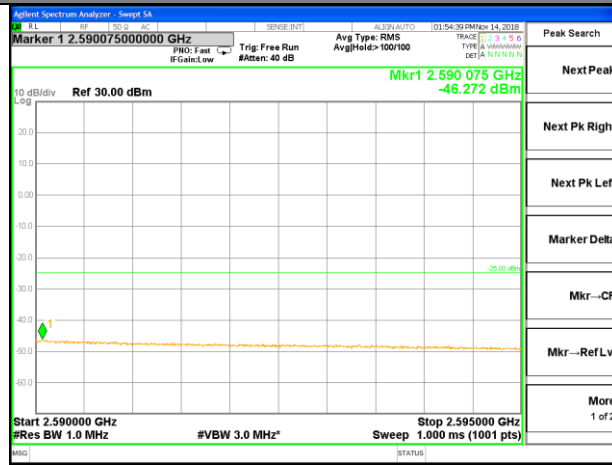

2571-2575MHz

2575-2590MHz

2590-2595MHz

LTE band 7

LTE band 7 / 20MHz /QPSK Lowest Band Edge / Full RB

LTE band 7

LTE band 7 / 20MHz /QPSK Highest Band Edge / Full RB

2550-2570MHz

2570-2571MHz

2571-2575MHz

2575-2590MHz

2590-2595MHz

LTE BAND 7

LTE band 7 / 20MHz /16QAM Lowest Band Edge / 1 RB

2475-2490MHz

2490-2495MHz

2495-2496MHz

2496-2520MHz

LTE BAND 7

LTE band 7 / 20MHz / 16QAM Highest Band Edge / 1 RB

2550-2570MHz

2570-2571MHz

2571-2575MHz

2575-2590MHz