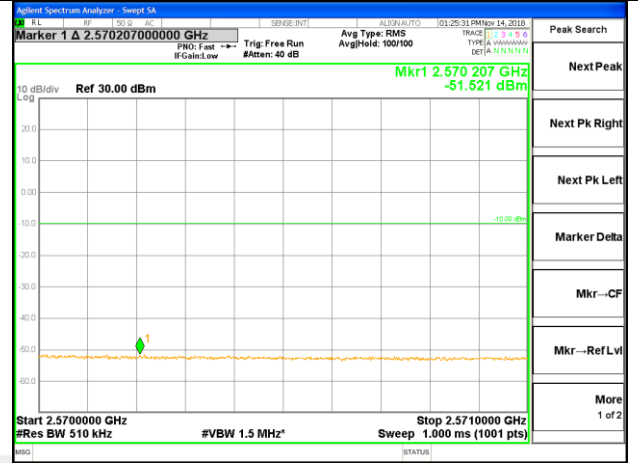

2575-2585MHz

2585-2595MHz

LTE BAND 7

LTE BAND 7

LTE band 7 / 15MHz /16QAM Highest Band Edge / Full RB

2555-2570MHz

2570-2571MHz

2571-2575MHz

2575-2590MHz

2585-2595MHz

LTE band 7

LTE band 7 / 20MHz /QPSK Lowest Band Edge / 1 RB

LTE band 7

LTE band 7 / 20MHz /QPSK Highest Band Edge / 1 RB

2550-2570MHz

2570-2571MHz

2571-2575MHz

2575-2590MHz

2590-2595MHz

LTE band 7

LTE band 7 / 20MHz /QPSK Lowest Band Edge / Full RB

LTE band 7

LTE band 7 / 20MHz /QPSK Highest Band Edge / Full RB

2550-2570MHz