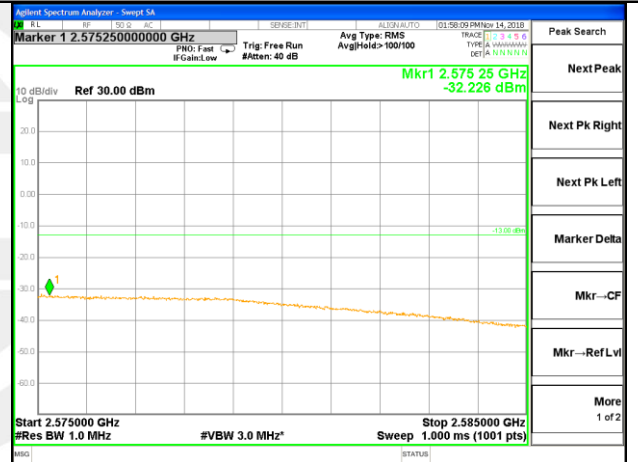

2585-2595MHz

LTE BAND 7

LTE band 7 / 15MHz /16QAM Lowest Band Edge / 1 RB

LTE BAND 7

LTE band 7 / 15MHz / 16QAM Highest Band Edge / 1 RB

2555-2570MHz

2570-2571MHz

2571-2575MHz

2575-2585MHz

2585-2595MHz

LTE BAND 7

LTE BAND 7

LTE band 7 / 15MHz /16QAM Highest Band Edge / Full RB

2555-2570MHz

2570-2571MHz

2571-2575MHz

2575-2590MHz

2585-2595MHz

LTE band 7

LTE band 7 / 20MHz /QPSK Lowest Band Edge / 1 RB

LTE band 7

LTE band 7 / 20MHz /QPSK Highest Band Edge / 1 RB

2550-2570MHz

2570-2571MHz

2571-2575MHz

2575-2590MHz

2590-2595MHz

LTE band 7

LTE band 7 / 20MHz /QPSK Lowest Band Edge / Full RB

LTE band 7

LTE band 7 / 20MHz /QPSK Highest Band Edge / Full RB

2550-2570MHz