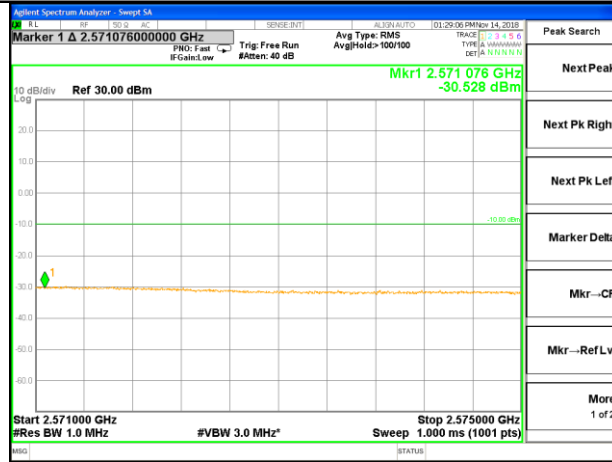

2585-2595MHz

LTE BAND 7

LTE band 7 / 15MHz /16QAM Lowest Band Edge / 1 RB

LTE BAND 7

LTE band 7 / 15MHz / 16QAM Highest Band Edge / 1 RB

2555-2570MHz

2570-2571MHz

2571-2575MHz

2575-2585MHz

2585-2595MHz

LTE BAND 7

LTE BAND 7

LTE band 7 / 15MHz /16QAM Highest Band Edge / Full RB

2555-2570MHz

2570-2571MHz

2571-2575MHz

2575-2590MHz

2585-2595MHz

LTE band 7

LTE band 7 / 20MHz /QPSK Lowest Band Edge / 1 RB

LTE band 7

LTE band 7 / 20MHz /QPSK Highest Band Edge / 1 RB

2550-2570MHz

2570-2571MHz