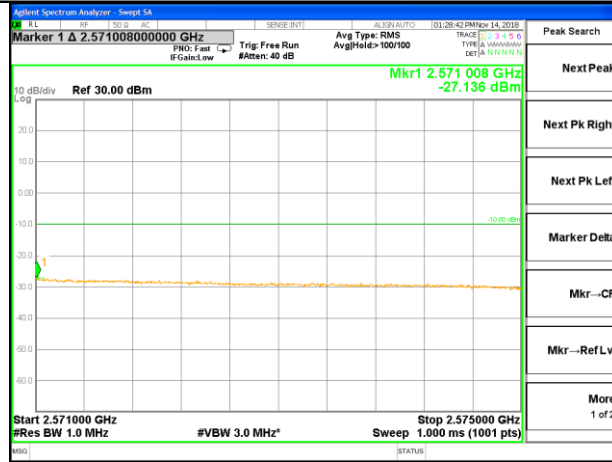

LTE BAND 7

LTE band 7 / 10MHz / 16QAM Highest Band Edge / 1 RB

2560-2570MHz

2570-2571MHz

2571-2575MHz

2575-2580MHz

2580-2595MHz

LTE BAND 7

LTE BAND 7

LTE band 7 / 10MHz /16QAM Highest Band Edge / Full RB

2560-2570MHz

2570-2571MHz

2571-2575MHz

2575-2580MHz

2580-2595MHz

LTE band 7

LTE band 7 / 15MHz /QPSK Lowest Band Edge / 1 RB

LTE band 7

LTE band 7 / 15MHz /QPSK Highest Band Edge / 1 RB

2555-2570MHz

2570-2571MHz

2571-2575MHz

2575-2585MHz

2585-2595MHz

LTE band 7

LTE band 7 / 15MHz /QPSK Lowest Band Edge / Full RB

LTE band 7

LTE band 7 / 15MHz /QPSK Highest Band Edge / Full RB

2555-2570MHz

2570-2571MHz

2571-2575MHz

2575-2590MHz