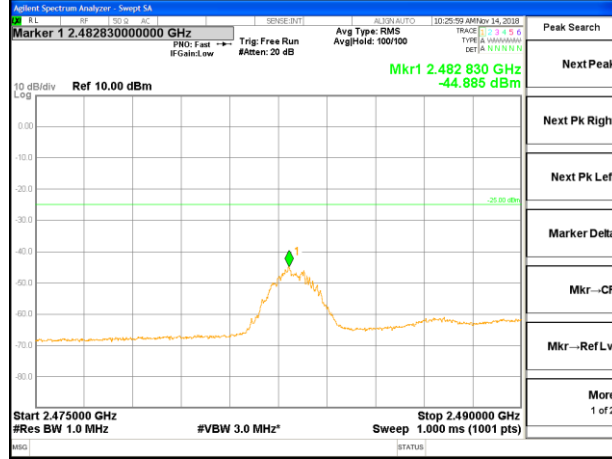

LTE band 7

LTE band 7 / 10MHz /QPSK Highest Band Edge / Full RB

LTE BAND 7

LTE band 7 / 10MHz /16QAM Lowest Band Edge / 1 RB

2475-2490MHz

2490-2495MHz

2495-2496MHz

2496-2510MHz

LTE BAND 7

LTE band 7 / 10MHz / 16QAM Highest Band Edge / 1 RB

2560-2570MHz

2570-2571MHz

2571-2575MHz

2575-2580MHz

2580-2595MHz

LTE BAND 7

LTE BAND 7

LTE band 7 / 10MHz /16QAM Highest Band Edge / Full RB

2560-2570MHz

2570-2571MHz

2571-2575MHz

2575-2580MHz

2580-2595MHz

LTE band 7