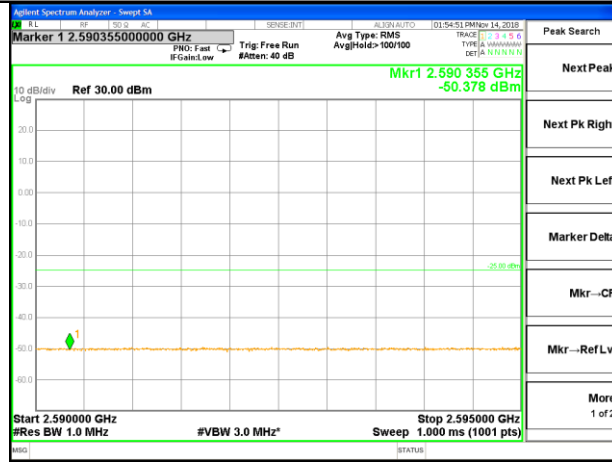

2575-2585MHz

2585-2595MHz

LTE BAND 7

LTE BAND 7

LTE band 7 / 15MHz /16QAM Highest Band Edge / Full RB

2555-2570MHz

2570-2571MHz

2571-2575MHz

2575-2590MHz

2585-2595MHz

LTE band 7

LTE band 7 / 20MHz /QPSK Lowest Band Edge / 1 RB

LTE band 7

LTE band 7 / 20MHz /QPSK Highest Band Edge / 1 RB

2550-2570MHz

2570-2571MHz

2571-2575MHz

2575-2590MHz

2590-2595MHz

LTE band 7

LTE band 7 / 20MHz /QPSK Lowest Band Edge / Full RB

LTE band 7

LTE band 7 / 20MHz /QPSK Highest Band Edge / Full RB

2550-2570MHz