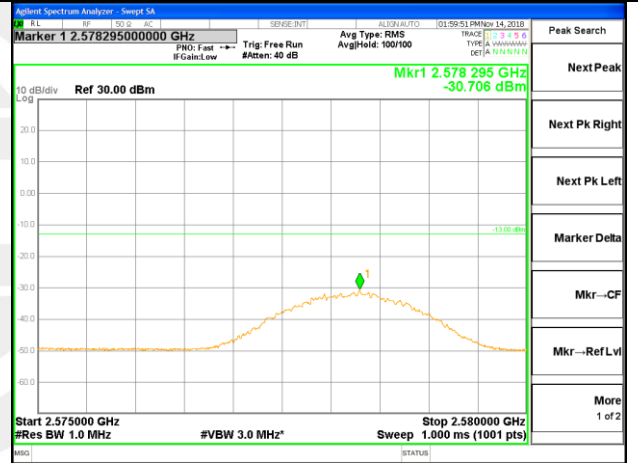

LTE band 7

LTE band 7 / 10MHz /QPSK Highest Band Edge / Full RB

LTE BAND 7

LTE band 7 / 10MHz /16QAM Lowest Band Edge / 1 RB

2475-2490MHz

2490-2495MHz

2495-2496MHz

2496-2510MHz

LTE BAND 7

LTE band 7 / 10MHz / 16QAM Highest Band Edge / 1 RB

2560-2570MHz

2570-2571MHz

2571-2575MHz

2575-2580MHz

2580-2595MHz

LTE BAND 7

LTE BAND 7

LTE band 7 / 10MHz /16QAM Highest Band Edge / Full RB

2560-2570MHz

2570-2571MHz

2571-2575MHz

2575-2580MHz

2580-2595MHz

LTE band 7

LTE band 7 / 15MHz /QPSK Lowest Band Edge / 1 RB

LTE band 7

LTE band 7 / 15MHz /QPSK Highest Band Edge / 1 RB

2555-2570MHz

2570-2571MHz

2571-2575MHz

2575-2585MHz

2585-2595MHz