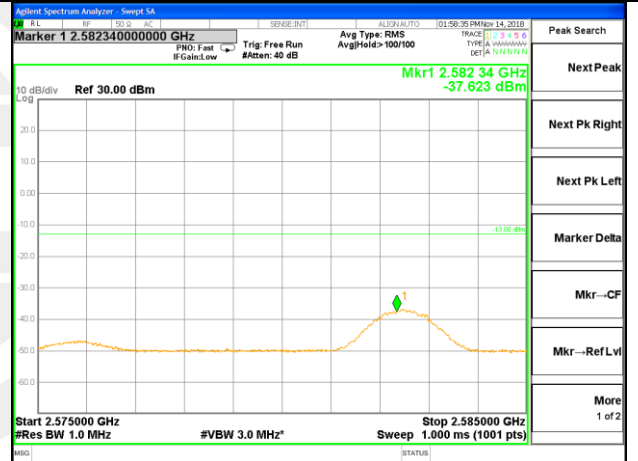

LTE BAND 7

LTE band 7 / 10MHz /16QAM Highest Band Edge / Full RB

2560-2570MHz

2570-2571MHz

2571-2575MHz

2575-2580MHz

2580-2595MHz

LTE band 7

LTE band 7 / 15MHz /QPSK Lowest Band Edge / 1 RB

LTE band 7

LTE band 7 / 15MHz /QPSK Highest Band Edge / 1 RB

2555-2570MHz

2570-2571MHz

2571-2575MHz

2575-2585MHz

2585-2595MHz

LTE band 7

LTE band 7 / 15MHz /QPSK Lowest Band Edge / Full RB

LTE band 7

LTE band 7 / 15MHz /QPSK Highest Band Edge / Full RB

2555-2570MHz

2570-2571MHz

2571-2575MHz

2575-2590MHz

2585-2595MHz

LTE BAND 7

LTE band 7 / 15MHz /16QAM Lowest Band Edge / 1 RB

LTE BAND 7

LTE band 7 / 15MHz / 16QAM Highest Band Edge / 1 RB

2555-2570MHz

2570-2571MHz

2571-2575MHz