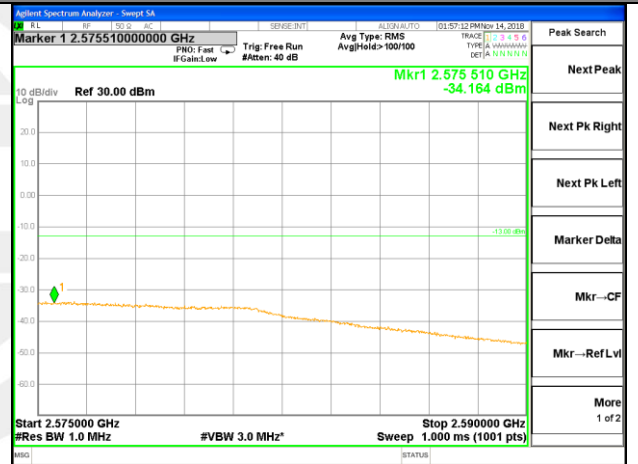

2575-2590MHz

2585-2595MHz

LTE band 7

LTE band 7 / 20MHz /QPSK Lowest Band Edge / 1 RB

LTE band 7

LTE band 7 / 20MHz /QPSK Highest Band Edge / 1 RB

2550-2570MHz

2570-2571MHz

2571-2575MHz

2575-2590MHz

2590-2595MHz

LTE band 7

LTE band 7 / 20MHz /QPSK Lowest Band Edge / Full RB

LTE band 7

LTE band 7 / 20MHz /QPSK Highest Band Edge / Full RB

2550-2570MHz

2570-2571MHz

2571-2575MHz

2575-2590MHz

2590-2595MHz

LTE BAND 7

LTE band 7 / 20MHz /16QAM Lowest Band Edge / 1 RB

2475-2490MHz

2490-2495MHz