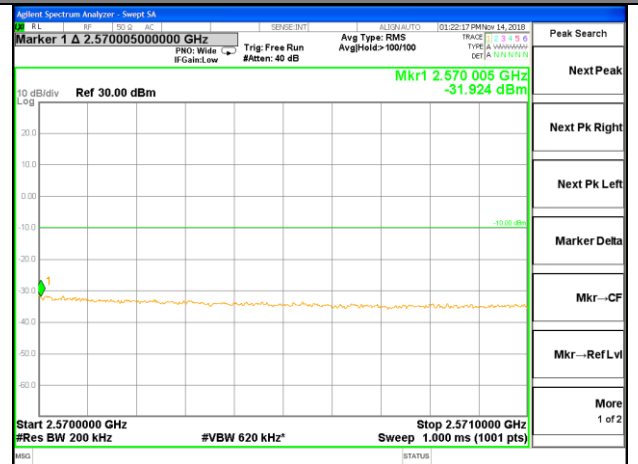

LTE band 7

LTE band 7 / 10MHz /QPSK Highest Band Edge / Full RB

LTE BAND 7

LTE band 7 / 10MHz /16QAM Lowest Band Edge / 1 RB

2475-2490MHz

2490-2495MHz

2495-2496MHz

2496-2510MHz

LTE BAND 7

LTE band 7 / 10MHz / 16QAM Highest Band Edge / 1 RB

2560-2570MHz

2570-2571MHz

2571-2575MHz

2575-2580MHz

2580-2595MHz

LTE BAND 7

LTE BAND 7

LTE band 7 / 10MHz /16QAM Highest Band Edge / Full RB

2560-2570MHz

2570-2571MHz

2571-2575MHz

2575-2580MHz

2580-2595MHz

LTE band 7

LTE band 7 / 15MHz /QPSK Lowest Band Edge / 1 RB

LTE band 7

LTE band 7 / 15MHz /QPSK Highest Band Edge / 1 RB

2555-2570MHz

2570-2571MHz

2571-2575MHz

2575-2585MHz

2585-2595MHz