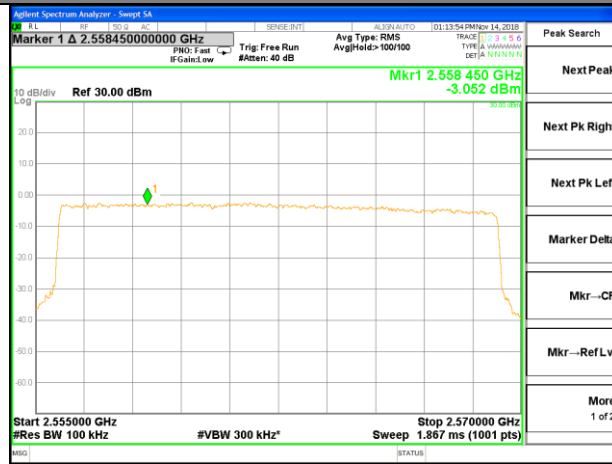

2585-2595MHz

LTE BAND 7

LTE band 7 / 15MHz /16QAM Lowest Band Edge / 1 RB

LTE BAND 7

LTE band 7 / 15MHz / 16QAM Highest Band Edge / 1 RB

2555-2570MHz

2570-2571MHz

2571-2575MHz

2575-2585MHz

2585-2595MHz

LTE BAND 7

LTE BAND 7

LTE band 7 / 15MHz /16QAM Highest Band Edge / Full RB

2555-2570MHz

2570-2571MHz

2571-2575MHz

2575-2590MHz

2585-2595MHz

LTE band 7

LTE band 7 / 20MHz /QPSK Lowest Band Edge / 1 RB

LTE band 7

LTE band 7 / 20MHz /QPSK Highest Band Edge / 1 RB

2550-2570MHz

2570-2571MHz