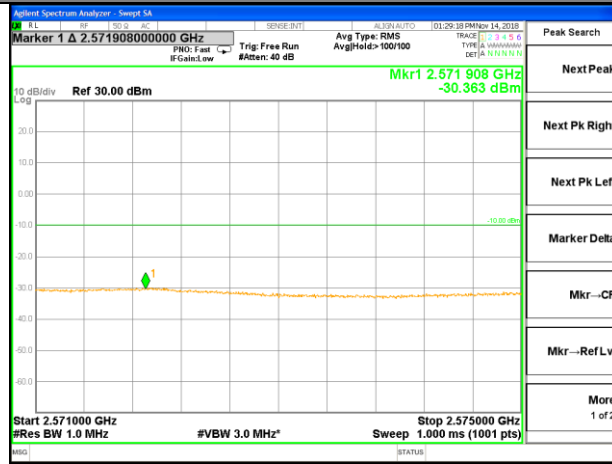

LTE band 7 / 15MHz /QPSK Lowest Band Edge / 1 RB

LTE band 7

LTE band 7 / 15MHz /QPSK Highest Band Edge / 1 RB

2555-2570MHz

2570-2571MHz

2571-2575MHz

2575-2585MHz

2585-2595MHz

LTE band 7

LTE band 7 / 15MHz /QPSK Lowest Band Edge / Full RB

LTE band 7

LTE band 7 / 15MHz /QPSK Highest Band Edge / Full RB

2555-2570MHz

2570-2571MHz

2571-2575MHz

2575-2590MHz

2585-2595MHz

LTE BAND 7

LTE band 7 / 15MHz /16QAM Lowest Band Edge / 1 RB

LTE BAND 7

LTE band 7 / 15MHz / 16QAM Highest Band Edge / 1 RB

2555-2570MHz

2570-2571MHz

2571-2575MHz