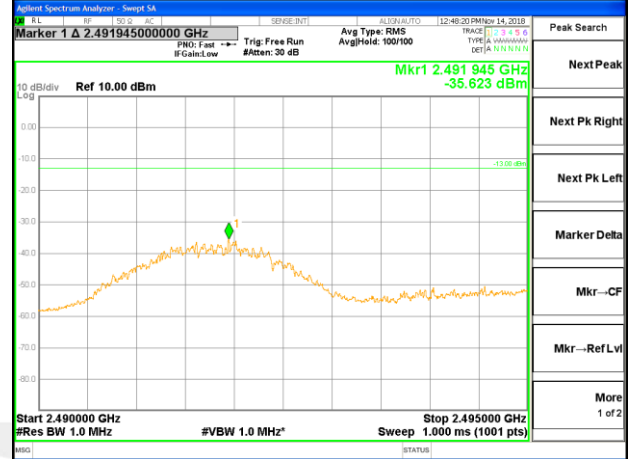

LTE band 7

LTE band 7 / 10MHz /QPSK Highest Band Edge / Full RB

LTE BAND 7

LTE band 7 / 10MHz /16QAM Lowest Band Edge / 1 RB

2475-2490MHz

2490-2495MHz

2495-2496MHz

2496-2510MHz

LTE BAND 7

LTE band 7 / 10MHz / 16QAM Highest Band Edge / 1 RB

2560-2570MHz

2570-2571MHz

2571-2575MHz

2575-2580MHz

2580-2595MHz

LTE BAND 7

LTE BAND 7

LTE band 7 / 10MHz /16QAM Highest Band Edge / Full RB

2560-2570MHz

2570-2571MHz

2571-2575MHz

2575-2580MHz

2580-2595MHz

LTE band 7