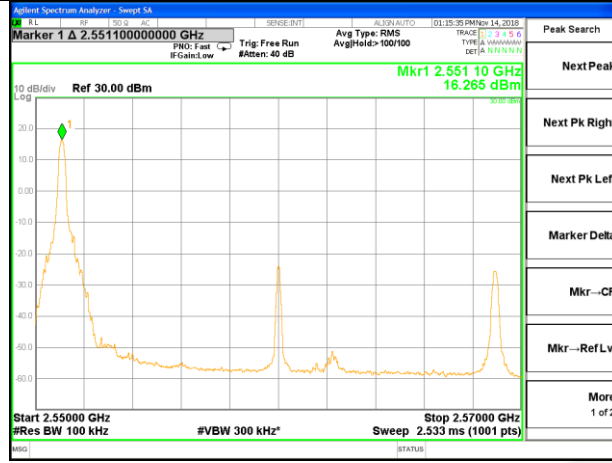

2575-2590MHz

2585-2595MHz

LTE band 7

LTE band 7 / 20MHz /QPSK Lowest Band Edge / 1 RB

LTE band 7

LTE band 7 / 20MHz /QPSK Highest Band Edge / 1 RB

2550-2570MHz

2570-2571MHz

2571-2575MHz

2575-2590MHz

2590-2595MHz

LTE band 7

LTE band 7 / 20MHz /QPSK Lowest Band Edge / Full RB

LTE band 7

LTE band 7 / 20MHz /QPSK Highest Band Edge / Full RB

2550-2570MHz