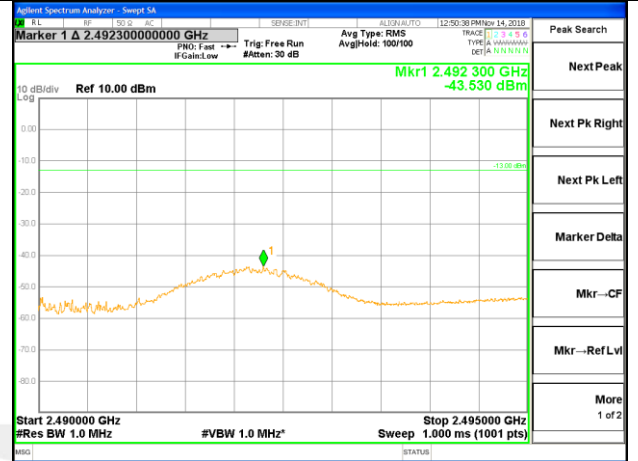

2571-2575MHz

2575-2590MHz

2590-2595MHz

LTE band 7

LTE band 7 / 20MHz /QPSK Lowest Band Edge / Full RB

LTE band 7

LTE band 7 / 20MHz /QPSK Highest Band Edge / Full RB

2550-2570MHz

2570-2571MHz

2571-2575MHz

2575-2590MHz

2590-2595MHz

LTE BAND 7

LTE band 7 / 20MHz /16QAM Lowest Band Edge / 1 RB

2475-2490MHz

2490-2495MHz

2495-2496MHz

2496-2520MHz

LTE BAND 7

LTE band 7 / 20MHz / 16QAM Highest Band Edge / 1 RB

2550-2570MHz

2570-2571MHz

2571-2575MHz

2575-2590MHz