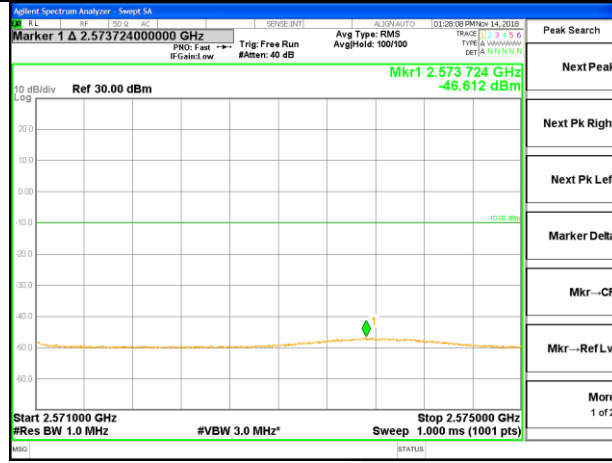

LTE band 7

LTE band 7 / 10MHz /QPSK Highest Band Edge / Full RB

LTE BAND 7

LTE band 7 / 10MHz /16QAM Lowest Band Edge / 1 RB

2475-2490MHz

2490-2495MHz

2495-2496MHz

2496-2510MHz

LTE BAND 7

LTE band 7 / 10MHz / 16QAM Highest Band Edge / 1 RB

2560-2570MHz

2570-2571MHz

2571-2575MHz

2575-2580MHz

2580-2595MHz

LTE BAND 7

LTE BAND 7

LTE band 7 / 10MHz /16QAM Highest Band Edge / Full RB

2560-2570MHz

2570-2571MHz

2571-2575MHz

2575-2580MHz

2580-2595MHz

LTE band 7