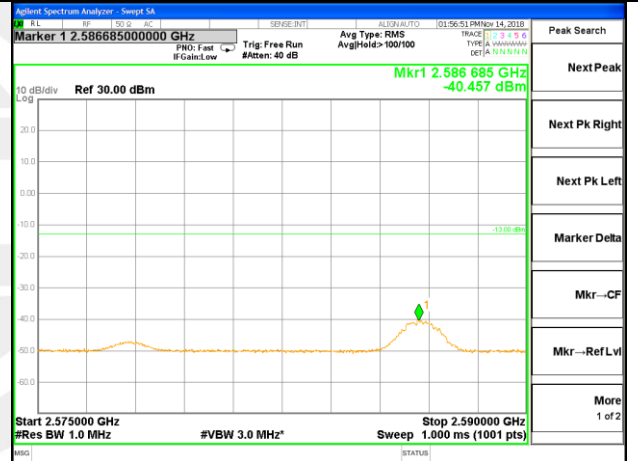

2570-2571MHz

2571-2575MHz

2575-2590MHz

2590-2595MHz

LTE BAND 7

LTE band 7 / 20MHz /16QAM Lowest Band Edge / 1 RB

2475-2490MHz

2490-2495MHz

2495-2496MHz

2496-2520MHz

LTE BAND 7

LTE band 7 / 20MHz / 16QAM Highest Band Edge / 1 RB

2550-2570MHz

2570-2571MHz

2571-2575MHz

2575-2590MHz

2590-2595MHz