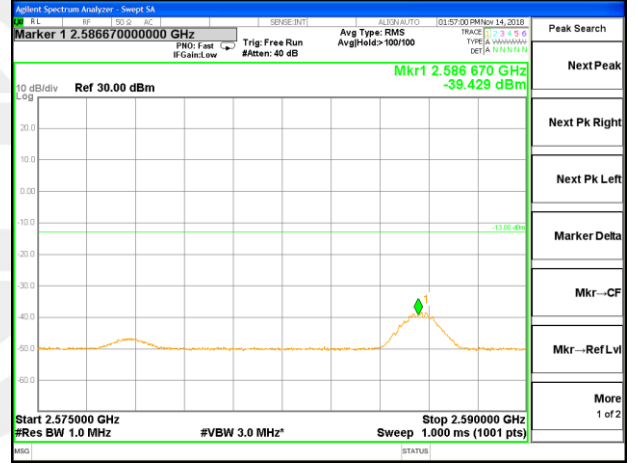

2575-2585MHz

2585-2595MHz

LTE BAND 7

LTE BAND 7

LTE band 7 / 15MHz /16QAM Highest Band Edge / Full RB

2555-2570MHz

2570-2571MHz

2571-2575MHz

2575-2590MHz

2585-2595MHz

LTE band 7

LTE band 7 / 20MHz /QPSK Lowest Band Edge / 1 RB

LTE band 7

LTE band 7 / 20MHz /QPSK Highest Band Edge / 1 RB

2550-2570MHz

2570-2571MHz

2571-2575MHz

2575-2590MHz

2590-2595MHz

LTE band 7

LTE band 7 / 20MHz /QPSK Lowest Band Edge / Full RB

LTE band 7

LTE band 7 / 20MHz /QPSK Highest Band Edge / Full RB

2550-2570MHz