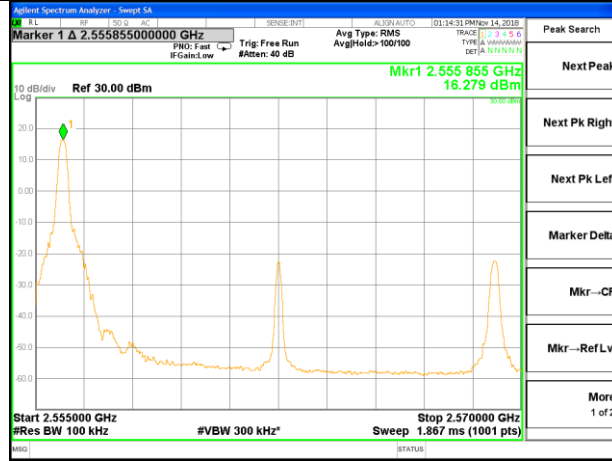

LTE BAND 7

LTE band 7 / 10MHz /16QAM Highest Band Edge / Full RB

2560-2570MHz

2570-2571MHz

2571-2575MHz

2575-2580MHz

2580-2595MHz

LTE band 7

LTE band 7 / 15MHz /QPSK Lowest Band Edge / 1 RB

LTE band 7

LTE band 7 / 15MHz /QPSK Highest Band Edge / 1 RB

2555-2570MHz

2570-2571MHz

2571-2575MHz

2575-2585MHz

2585-2595MHz

LTE band 7

LTE band 7 / 15MHz /QPSK Lowest Band Edge / Full RB

LTE band 7

LTE band 7 / 15MHz /QPSK Highest Band Edge / Full RB

2555-2570MHz

2570-2571MHz

2571-2575MHz

2575-2590MHz