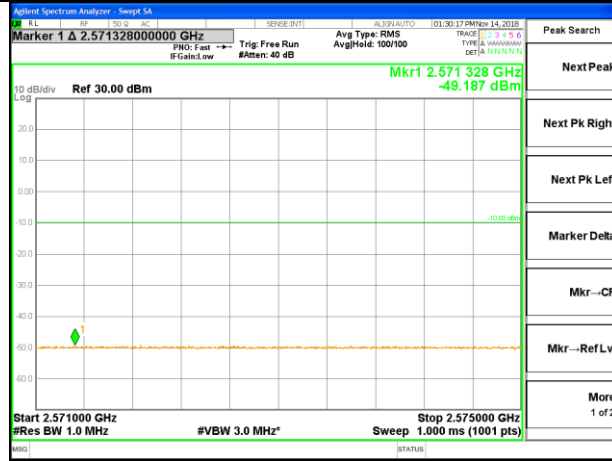

2570-2571MHz

2571-2575MHz

2575-2590MHz

2590-2595MHz

LTE BAND 7

LTE band 7 / 20MHz /16QAM Lowest Band Edge / 1 RB

2475-2490MHz

2490-2495MHz

2495-2496MHz

2496-2520MHz

LTE BAND 7

LTE band 7 / 20MHz / 16QAM Highest Band Edge / 1 RB

2550-2570MHz

2570-2571MHz

2571-2575MHz

2575-2590MHz