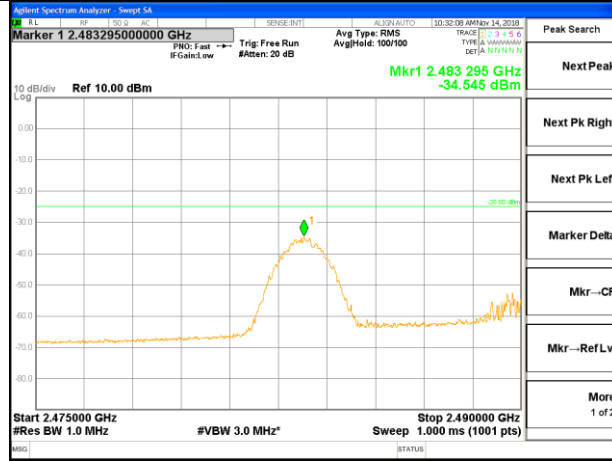

2571-2575MHz

2575-2590MHz

2590-2595MHz

LTE band 7

LTE band 7 / 20MHz /QPSK Lowest Band Edge / Full RB

LTE band 7

LTE band 7 / 20MHz /QPSK Highest Band Edge / Full RB

2550-2570MHz

2570-2571MHz

2571-2575MHz

2575-2590MHz

2590-2595MHz

LTE BAND 7

LTE band 7 / 20MHz /16QAM Lowest Band Edge / 1 RB

2475-2490MHz

2490-2495MHz

2495-2496MHz

2496-2520MHz

LTE BAND 7

LTE band 7 / 20MHz / 16QAM Highest Band Edge / 1 RB

2550-2570MHz

2570-2571MHz

2571-2575MHz

2575-2590MHz