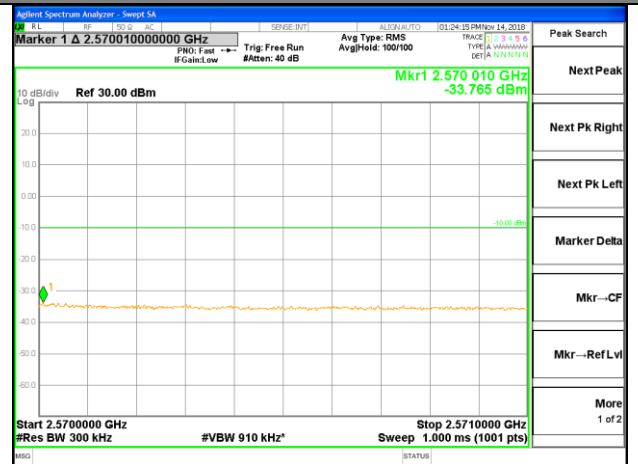

2585-2595MHz

LTE BAND 7

LTE band 7 / 15MHz /16QAM Lowest Band Edge / 1 RB

LTE BAND 7

LTE band 7 / 15MHz / 16QAM Highest Band Edge / 1 RB

2555-2570MHz

2570-2571MHz

2571-2575MHz

2575-2585MHz

2585-2595MHz

LTE BAND 7

LTE BAND 7

LTE band 7 / 15MHz /16QAM Highest Band Edge / Full RB

2555-2570MHz

2570-2571MHz

2571-2575MHz

2575-2590MHz

2585-2595MHz

LTE band 7

LTE band 7 / 20MHz /QPSK Lowest Band Edge / 1 RB

LTE band 7

LTE band 7 / 20MHz /QPSK Highest Band Edge / 1 RB

2550-2570MHz

2570-2571MHz

2571-2575MHz

2575-2590MHz

2590-2595MHz

LTE band 7

LTE band 7 / 20MHz /QPSK Lowest Band Edge / Full RB

LTE band 7

LTE band 7 / 20MHz /QPSK Highest Band Edge / Full RB

2550-2570MHz