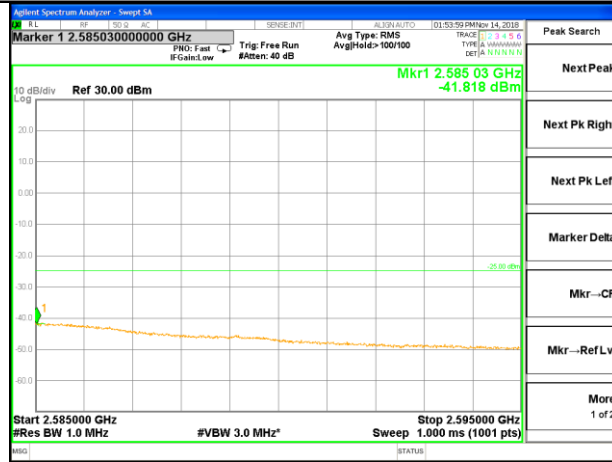

2585-2595MHz

LTE BAND 7

LTE band 7 / 15MHz /16QAM Lowest Band Edge / 1 RB

LTE BAND 7

LTE band 7 / 15MHz / 16QAM Highest Band Edge / 1 RB

2555-2570MHz

2570-2571MHz

2571-2575MHz

2575-2585MHz

2585-2595MHz

LTE BAND 7

LTE BAND 7

LTE band 7 / 15MHz /16QAM Highest Band Edge / Full RB

2555-2570MHz

2570-2571MHz

2571-2575MHz

2575-2590MHz

2585-2595MHz

LTE band 7

LTE band 7 / 20MHz /QPSK Lowest Band Edge / 1 RB

LTE band 7

LTE band 7 / 20MHz /QPSK Highest Band Edge / 1 RB

2550-2570MHz

2570-2571MHz