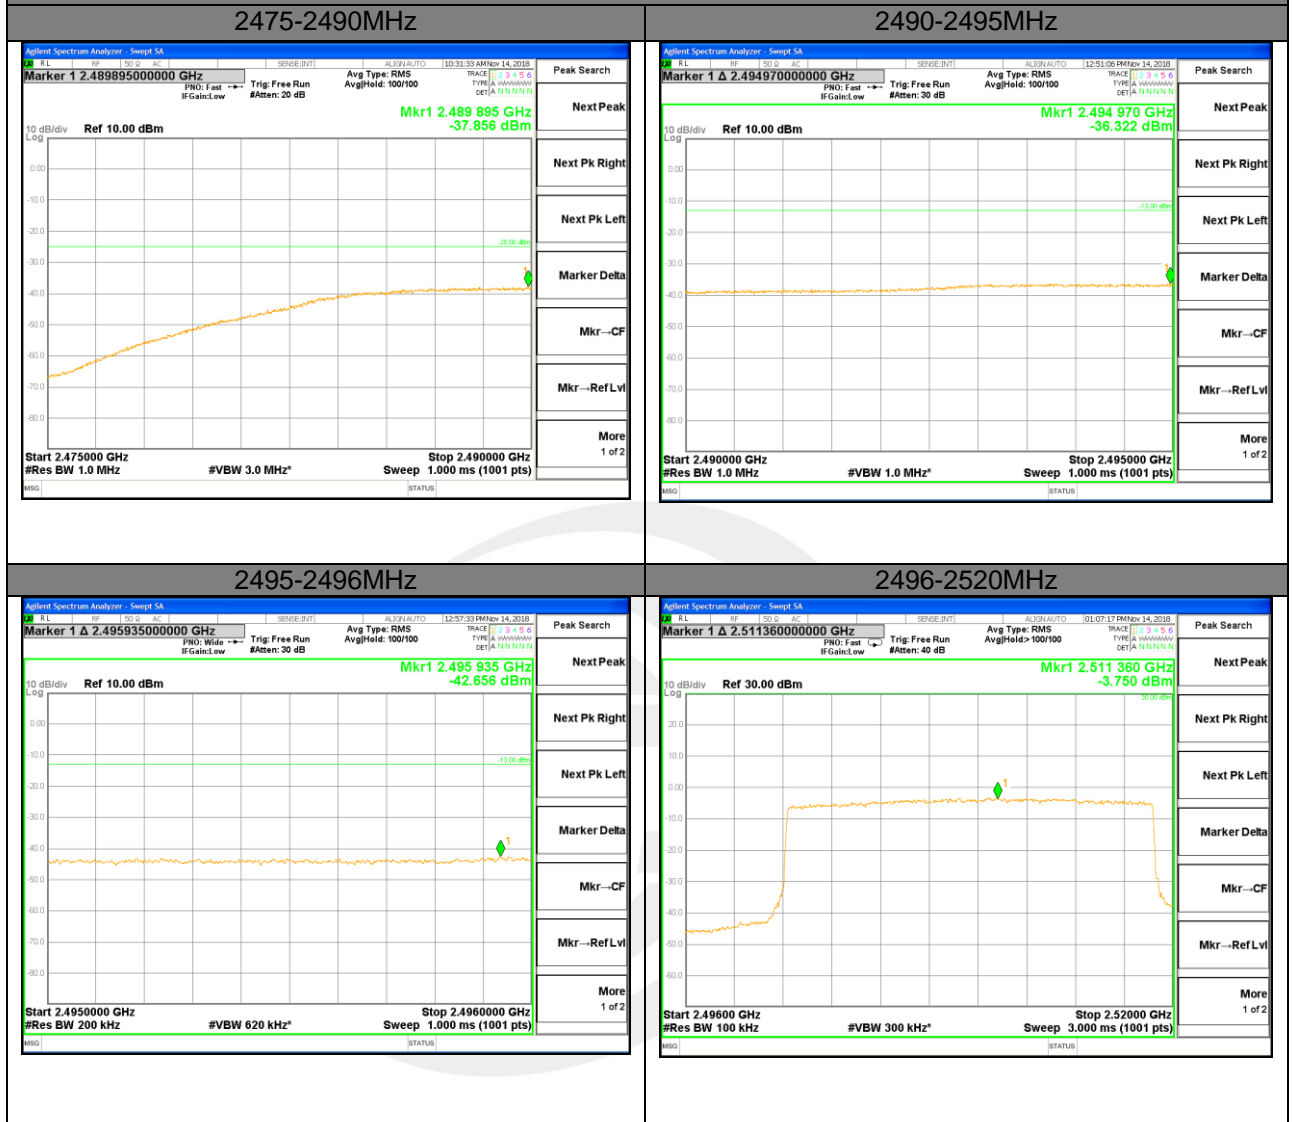

2575-2590MHz

2585-2595MHz

LTE band 7

LTE band 7 / 20MHz /QPSK Lowest Band Edge / 1 RB

LTE band 7

LTE band 7 / 20MHz /QPSK Highest Band Edge / 1 RB

2550-2570MHz

2570-2571MHz

2571-2575MHz

2575-2590MHz

2590-2595MHz

LTE band 7

LTE band 7 / 20MHz /QPSK Lowest Band Edge / Full RB

LTE band 7

LTE band 7 / 20MHz /QPSK Highest Band Edge / Full RB

2550-2570MHz

2570-2571MHz

2571-2575MHz

2575-2590MHz

2590-2595MHz

LTE BAND 7

LTE band 7 / 20MHz /16QAM Lowest Band Edge / 1 RB

2475-2490MHz

2490-2495MHz

2495-2496MHz

2496-2520MHz

LTE BAND 7

LTE band 7 / 20MHz / 16QAM Highest Band Edge / 1 RB

2550-2570MHz

2570-2571MHz

2571-2575MHz

2575-2590MHz