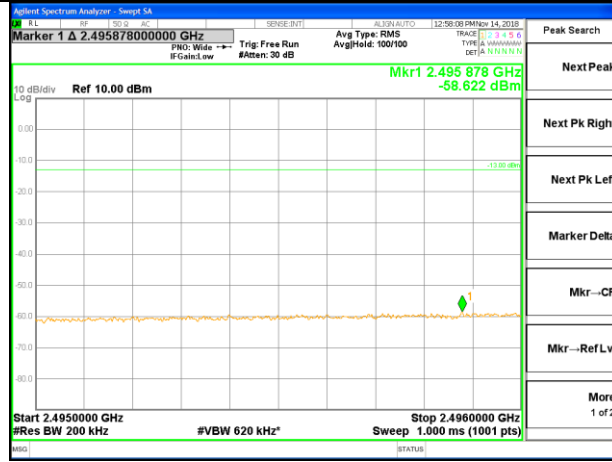

2571-2575MHz

2575-2590MHz

2590-2595MHz

LTE band 7

LTE band 7 / 20MHz /QPSK Lowest Band Edge / Full RB

LTE band 7

LTE band 7 / 20MHz /QPSK Highest Band Edge / Full RB

2550-2570MHz

2570-2571MHz

2571-2575MHz

2575-2590MHz

2590-2595MHz

LTE BAND 7

LTE band 7 / 20MHz /16QAM Lowest Band Edge / 1 RB

2475-2490MHz

2490-2495MHz

2495-2496MHz

2496-2520MHz

LTE BAND 7

LTE band 7 / 20MHz / 16QAM Highest Band Edge / 1 RB

2550-2570MHz

2570-2571MHz

2571-2575MHz

2575-2590MHz