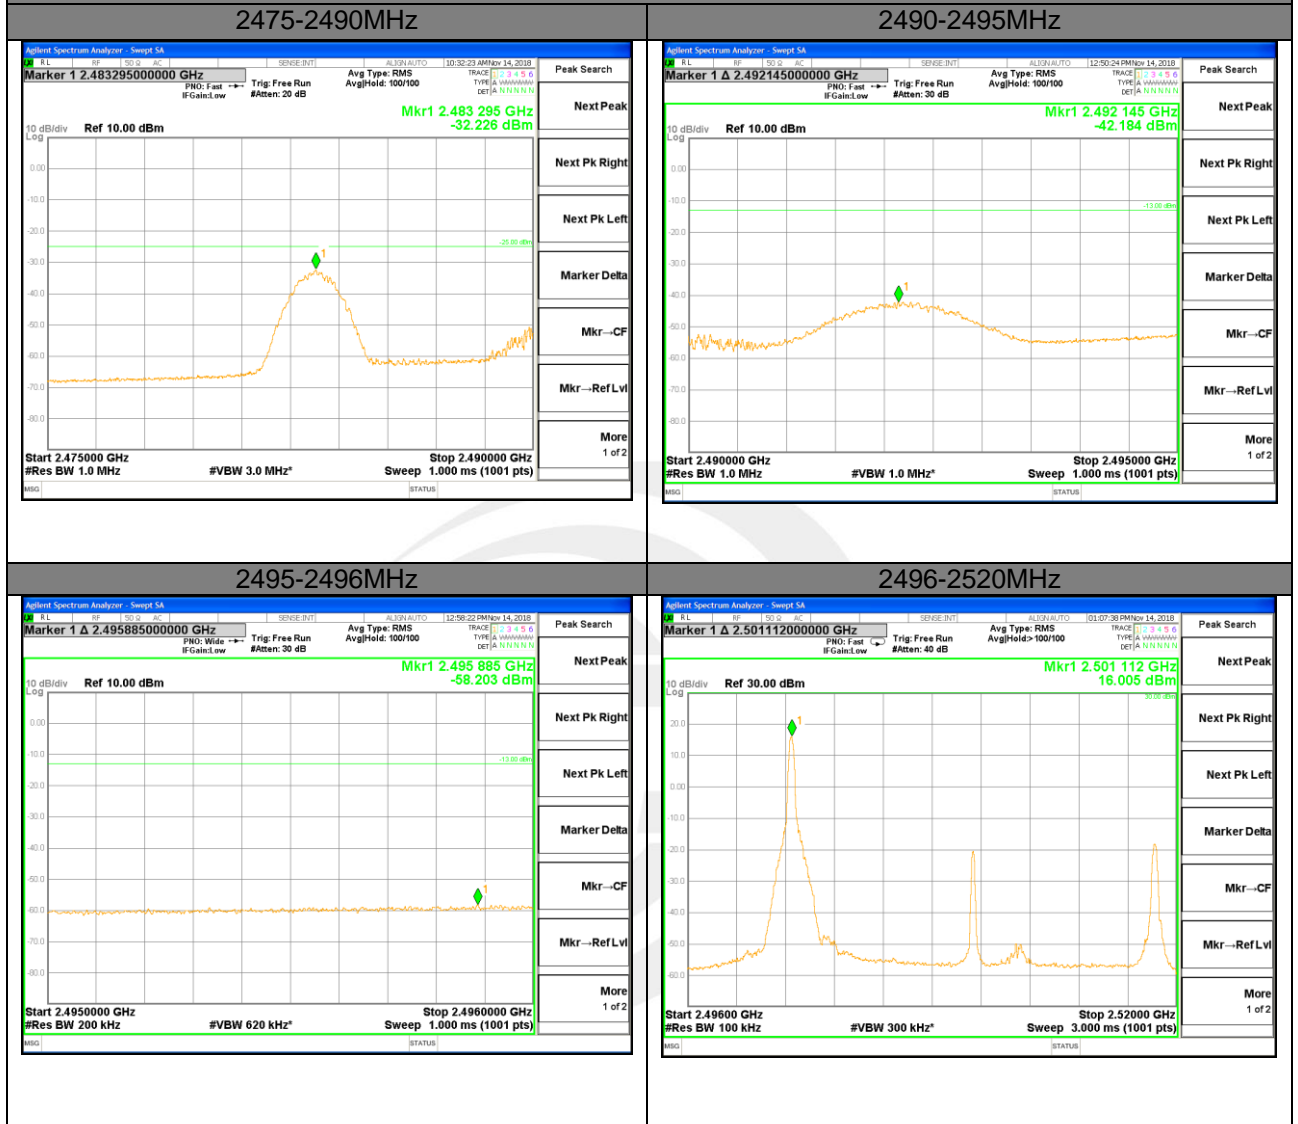

2575-2585MHz

2585-2595MHz

LTE BAND 7

LTE BAND 7

LTE band 7 / 15MHz /16QAM Highest Band Edge / Full RB

2555-2570MHz

2570-2571MHz

2571-2575MHz

2575-2590MHz

2585-2595MHz

LTE band 7

LTE band 7 / 20MHz /QPSK Lowest Band Edge / 1 RB

LTE band 7

LTE band 7 / 20MHz /QPSK Highest Band Edge / 1 RB

2550-2570MHz

2570-2571MHz

2571-2575MHz

2575-2590MHz

2590-2595MHz

LTE band 7

LTE band 7 / 20MHz /QPSK Lowest Band Edge / Full RB

LTE band 7

LTE band 7 / 20MHz /QPSK Highest Band Edge / Full RB

2550-2570MHz

2570-2571MHz

2571-2575MHz

2575-2590MHz

2590-2595MHz

LTE BAND 7

LTE band 7 / 20MHz /16QAM Lowest Band Edge / 1 RB

2475-2490MHz

2490-2495MHz