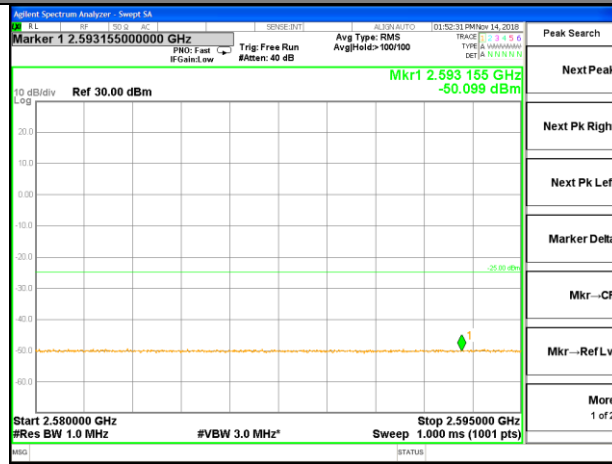

LTE band 7

LTE band 7 / 10MHz /QPSK Highest Band Edge / Full RB

LTE BAND 7

LTE band 7 / 10MHz /16QAM Lowest Band Edge / 1 RB

2475-2490MHz

2490-2495MHz

2495-2496MHz

2496-2510MHz

LTE BAND 7

LTE band 7 / 10MHz / 16QAM Highest Band Edge / 1 RB

2560-2570MHz

2570-2571MHz

2571-2575MHz

2575-2580MHz

2580-2595MHz

LTE BAND 7

LTE BAND 7

LTE band 7 / 10MHz /16QAM Highest Band Edge / Full RB

2560-2570MHz

2570-2571MHz

2571-2575MHz

2575-2580MHz

2580-2595MHz

LTE band 7