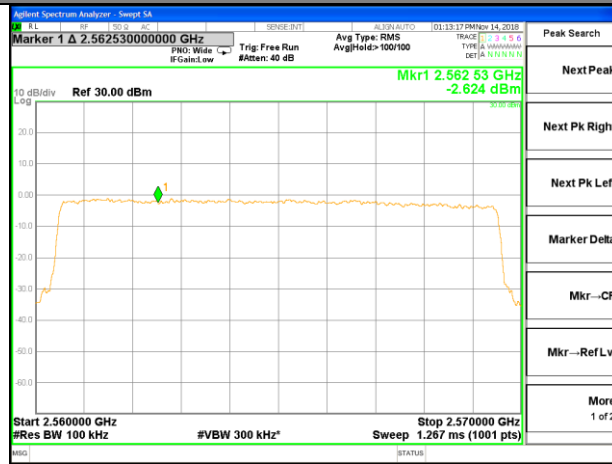

LTE band 7

LTE band 7 / 10MHz /QPSK Highest Band Edge / Full RB

LTE BAND 7

LTE band 7 / 10MHz /16QAM Lowest Band Edge / 1 RB

2475-2490MHz

2490-2495MHz

2495-2496MHz

2496-2510MHz

LTE BAND 7

LTE band 7 / 10MHz / 16QAM Highest Band Edge / 1 RB

2560-2570MHz

2570-2571MHz

2571-2575MHz

2575-2580MHz

2580-2595MHz

LTE BAND 7

LTE BAND 7

LTE band 7 / 10MHz /16QAM Highest Band Edge / Full RB

2560-2570MHz

2570-2571MHz

2571-2575MHz

2575-2580MHz

2580-2595MHz

LTE band 7

LTE band 7 / 15MHz /QPSK Lowest Band Edge / 1 RB

LTE band 7

LTE band 7 / 15MHz /QPSK Highest Band Edge / 1 RB

2555-2570MHz

2570-2571MHz

2571-2575MHz

2575-2585MHz

2585-2595MHz