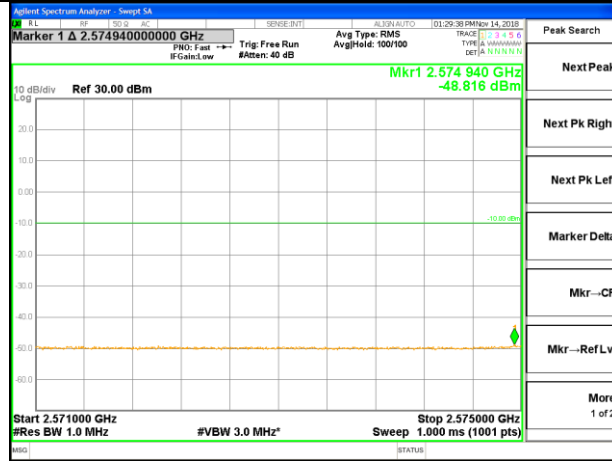

LTE BAND 7

LTE band 7 / 10MHz /16QAM Highest Band Edge / Full RB

2560-2570MHz

2570-2571MHz

2571-2575MHz

2575-2580MHz

2580-2595MHz

LTE band 7

LTE band 7 / 15MHz /QPSK Lowest Band Edge / 1 RB

LTE band 7

LTE band 7 / 15MHz /QPSK Highest Band Edge / 1 RB

2555-2570MHz

2570-2571MHz

2571-2575MHz

2575-2585MHz

2585-2595MHz

LTE band 7

LTE band 7 / 15MHz /QPSK Lowest Band Edge / Full RB

LTE band 7

LTE band 7 / 15MHz /QPSK Highest Band Edge / Full RB

2555-2570MHz

2570-2571MHz

2571-2575MHz

2575-2590MHz