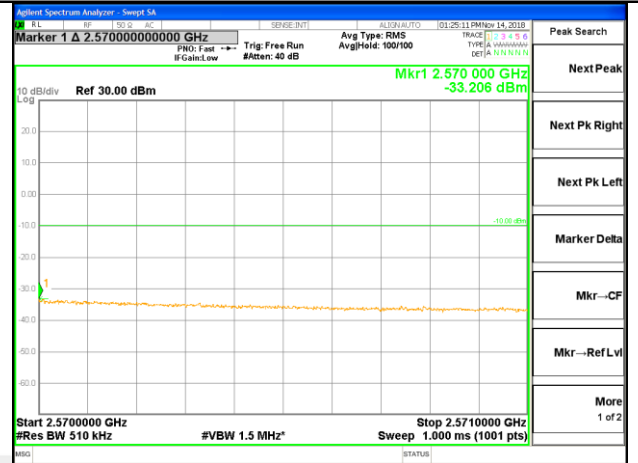

2575-2590MHz

2585-2595MHz

LTE band 7

LTE band 7 / 20MHz /QPSK Lowest Band Edge / 1 RB

LTE band 7

LTE band 7 / 20MHz /QPSK Highest Band Edge / 1 RB

2550-2570MHz

2570-2571MHz

2571-2575MHz

2575-2590MHz

2590-2595MHz

LTE band 7

LTE band 7 / 20MHz /QPSK Lowest Band Edge / Full RB

LTE band 7

LTE band 7 / 20MHz /QPSK Highest Band Edge / Full RB

2550-2570MHz

2570-2571MHz

2571-2575MHz

2575-2590MHz

2590-2595MHz

LTE BAND 7

LTE band 7 / 20MHz /16QAM Lowest Band Edge / 1 RB

2475-2490MHz

2490-2495MHz