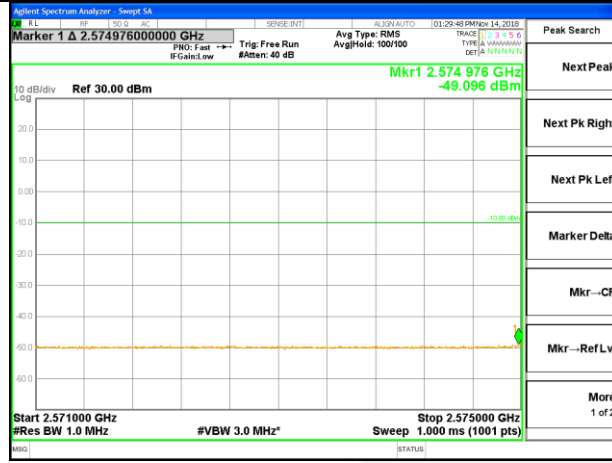

LTE band 7

LTE band 7 / 15MHz /QPSK Lowest Band Edge / Full RB

LTE band 7

LTE band 7 / 15MHz /QPSK Highest Band Edge / Full RB

2555-2570MHz

2570-2571MHz

2571-2575MHz

2575-2590MHz

2585-2595MHz

LTE BAND 7

LTE band 7 / 15MHz /16QAM Lowest Band Edge / 1 RB

LTE BAND 7

LTE band 7 / 15MHz / 16QAM Highest Band Edge / 1 RB

2555-2570MHz

2570-2571MHz

2571-2575MHz

2575-2585MHz

2585-2595MHz

LTE BAND 7

LTE BAND 7

LTE band 7 / 15MHz /16QAM Highest Band Edge / Full RB

2555-2570MHz

2570-2571MHz

2571-2575MHz