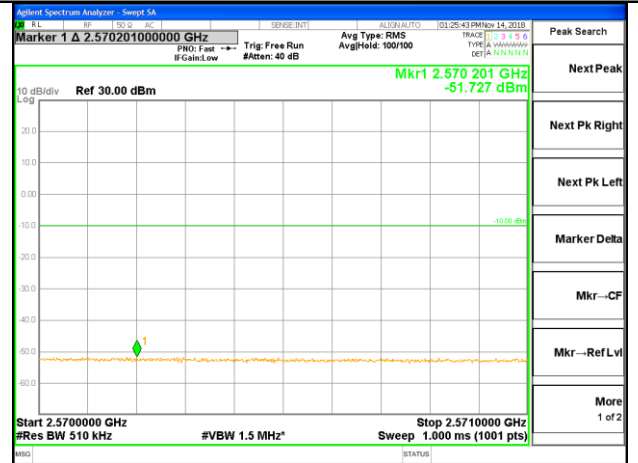

2570-2571MHz

2571-2575MHz

2575-2590MHz

2590-2595MHz

LTE BAND 7

LTE band 7 / 20MHz /16QAM Lowest Band Edge / 1 RB

2475-2490MHz

2490-2495MHz

2495-2496MHz

2496-2520MHz

LTE BAND 7

LTE band 7 / 20MHz / 16QAM Highest Band Edge / 1 RB

2550-2570MHz

2570-2571MHz

2571-2575MHz

2575-2590MHz

2590-2595MHz