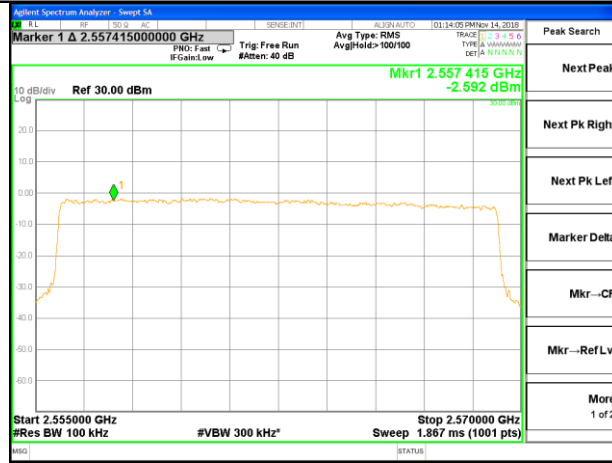

LTE band 7 / 15MHz /QPSK Lowest Band Edge / 1 RB

LTE band 7

LTE band 7 / 15MHz /QPSK Highest Band Edge / 1 RB

2555-2570MHz

2570-2571MHz

2571-2575MHz

2575-2585MHz

2585-2595MHz

LTE band 7

LTE band 7 / 15MHz /QPSK Lowest Band Edge / Full RB

LTE band 7

LTE band 7 / 15MHz /QPSK Highest Band Edge / Full RB

2555-2570MHz

2570-2571MHz

2571-2575MHz

2575-2590MHz

2585-2595MHz

LTE BAND 7

LTE band 7 / 15MHz /16QAM Lowest Band Edge / 1 RB

LTE BAND 7

LTE band 7 / 15MHz / 16QAM Highest Band Edge / 1 RB

2555-2570MHz

2570-2571MHz

2571-2575MHz