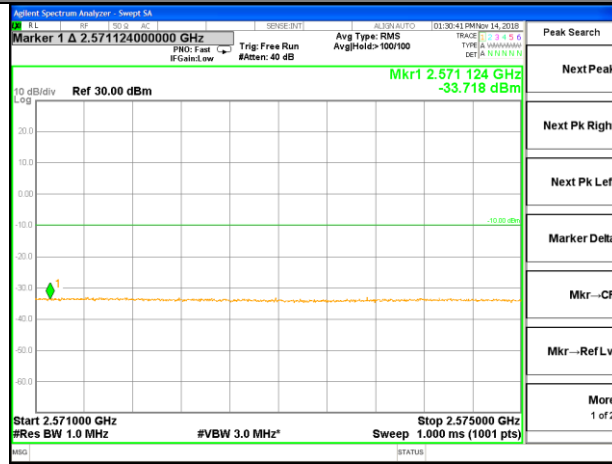

2575-2590MHz

2585-2595MHz

LTE band 7

LTE band 7 / 20MHz /QPSK Lowest Band Edge / 1 RB

LTE band 7

LTE band 7 / 20MHz /QPSK Highest Band Edge / 1 RB

2550-2570MHz

2570-2571MHz

2571-2575MHz

2575-2590MHz

2590-2595MHz

LTE band 7

LTE band 7 / 20MHz /QPSK Lowest Band Edge / Full RB

LTE band 7

LTE band 7 / 20MHz /QPSK Highest Band Edge / Full RB

2550-2570MHz

2570-2571MHz

2571-2575MHz

2575-2590MHz

2590-2595MHz

LTE BAND 7

LTE band 7 / 20MHz /16QAM Lowest Band Edge / 1 RB

2475-2490MHz

2490-2495MHz