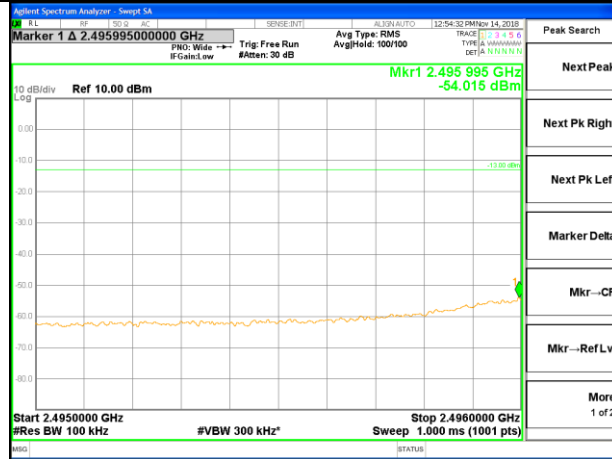

LTE band 7

LTE band 7 / 10MHz /QPSK Highest Band Edge / Full RB

LTE BAND 7

LTE band 7 / 10MHz /16QAM Lowest Band Edge / 1 RB

2475-2490MHz

2490-2495MHz

2495-2496MHz

2496-2510MHz

LTE BAND 7

LTE band 7 / 10MHz / 16QAM Highest Band Edge / 1 RB

2560-2570MHz

2570-2571MHz

2571-2575MHz

2575-2580MHz

2580-2595MHz

LTE BAND 7

LTE BAND 7

LTE band 7 / 10MHz /16QAM Highest Band Edge / Full RB

2560-2570MHz

2570-2571MHz

2571-2575MHz

2575-2580MHz

2580-2595MHz

LTE band 7