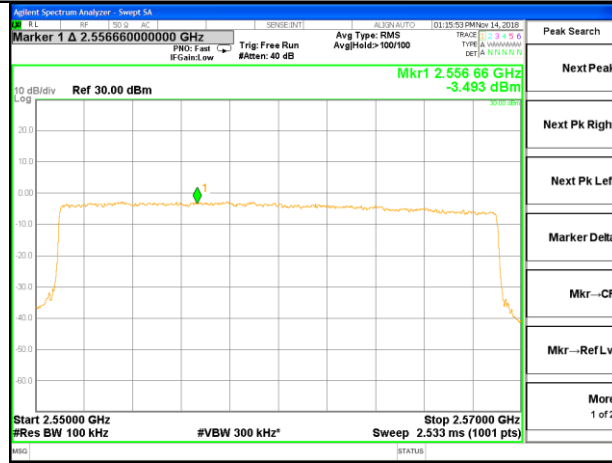

2575-2590MHz

2585-2595MHz

LTE band 7

LTE band 7 / 20MHz /QPSK Lowest Band Edge / 1 RB

LTE band 7

LTE band 7 / 20MHz /QPSK Highest Band Edge / 1 RB

2550-2570MHz

2570-2571MHz

2571-2575MHz

2575-2590MHz

2590-2595MHz

LTE band 7

LTE band 7 / 20MHz /QPSK Lowest Band Edge / Full RB

LTE band 7

LTE band 7 / 20MHz /QPSK Highest Band Edge / Full RB

2550-2570MHz

2570-2571MHz

2571-2575MHz

2575-2590MHz

2590-2595MHz

LTE BAND 7

LTE band 7 / 20MHz /16QAM Lowest Band Edge / 1 RB

2475-2490MHz

2490-2495MHz