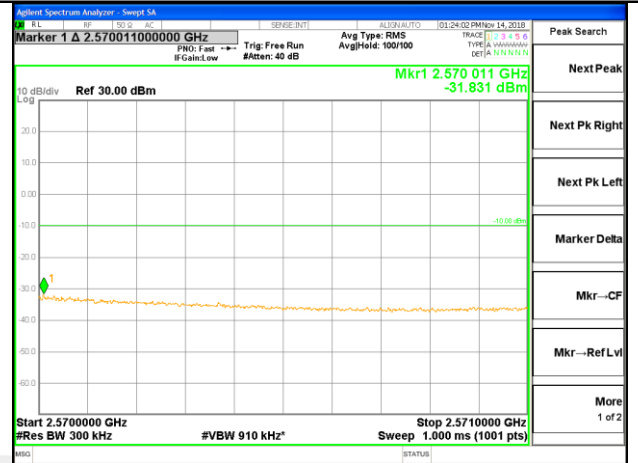

LTE band 7 / 15MHz /QPSK Lowest Band Edge / 1 RB

LTE band 7

LTE band 7 / 15MHz /QPSK Highest Band Edge / 1 RB

2555-2570MHz

2570-2571MHz

2571-2575MHz

2575-2585MHz

2585-2595MHz

LTE band 7

LTE band 7 / 15MHz /QPSK Lowest Band Edge / Full RB

LTE band 7

LTE band 7 / 15MHz /QPSK Highest Band Edge / Full RB

2555-2570MHz

2570-2571MHz

2571-2575MHz

2575-2590MHz

2585-2595MHz

LTE BAND 7

LTE band 7 / 15MHz /16QAM Lowest Band Edge / 1 RB

LTE BAND 7

LTE band 7 / 15MHz / 16QAM Highest Band Edge / 1 RB

2555-2570MHz

2570-2571MHz

2571-2575MHz

2575-2585MHz

2585-2595MHz

LTE BAND 7

LTE BAND 7

LTE band 7 / 15MHz /16QAM Highest Band Edge / Full RB

2555-2570MHz

2570-2571MHz

2571-2575MHz