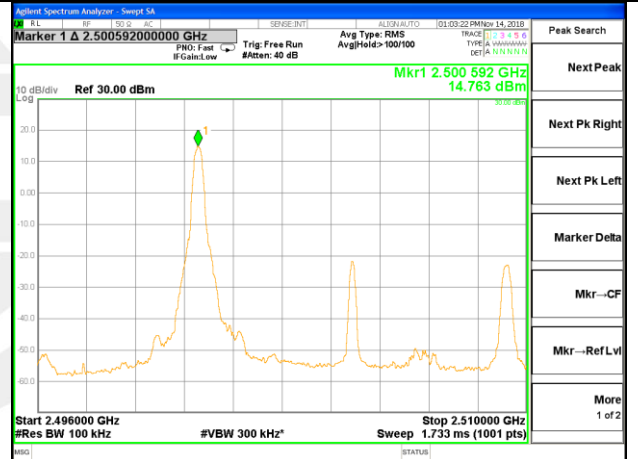

LTE band 7

LTE band 7 / 10MHz /QPSK Highest Band Edge / Full RB

LTE BAND 7

LTE band 7 / 10MHz /16QAM Lowest Band Edge / 1 RB

2475-2490MHz

2490-2495MHz

2495-2496MHz

2496-2510MHz

LTE BAND 7

LTE band 7 / 10MHz / 16QAM Highest Band Edge / 1 RB

2560-2570MHz

2570-2571MHz

2571-2575MHz

2575-2580MHz

2580-2595MHz

LTE BAND 7

LTE BAND 7

LTE band 7 / 10MHz /16QAM Highest Band Edge / Full RB

2560-2570MHz

2570-2571MHz

2571-2575MHz

2575-2580MHz

2580-2595MHz

LTE band 7