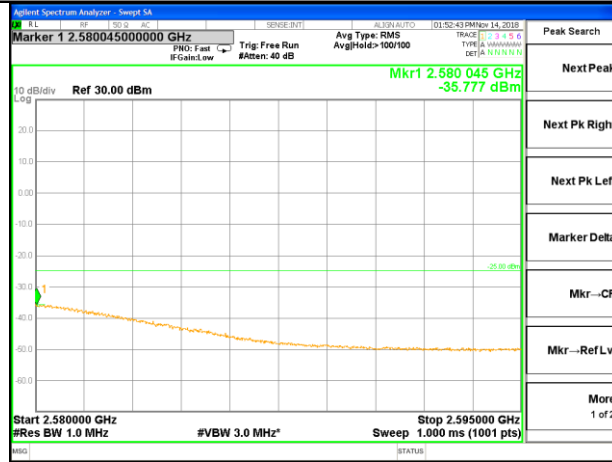

LTE BAND 7

LTE band 7 / 10MHz / 16QAM Highest Band Edge / 1 RB

2560-2570MHz

2570-2571MHz

2571-2575MHz

2575-2580MHz

2580-2595MHz

LTE BAND 7

LTE BAND 7

LTE band 7 / 10MHz /16QAM Highest Band Edge / Full RB

2560-2570MHz

2570-2571MHz

2571-2575MHz

2575-2580MHz

2580-2595MHz

LTE band 7

LTE band 7 / 15MHz /QPSK Lowest Band Edge / 1 RB

LTE band 7

LTE band 7 / 15MHz /QPSK Highest Band Edge / 1 RB

2555-2570MHz

2570-2571MHz

2571-2575MHz

2575-2585MHz

2585-2595MHz

LTE band 7

LTE band 7 / 15MHz /QPSK Lowest Band Edge / Full RB

LTE band 7

LTE band 7 / 15MHz /QPSK Highest Band Edge / Full RB

2555-2570MHz

2570-2571MHz

2571-2575MHz

2575-2590MHz