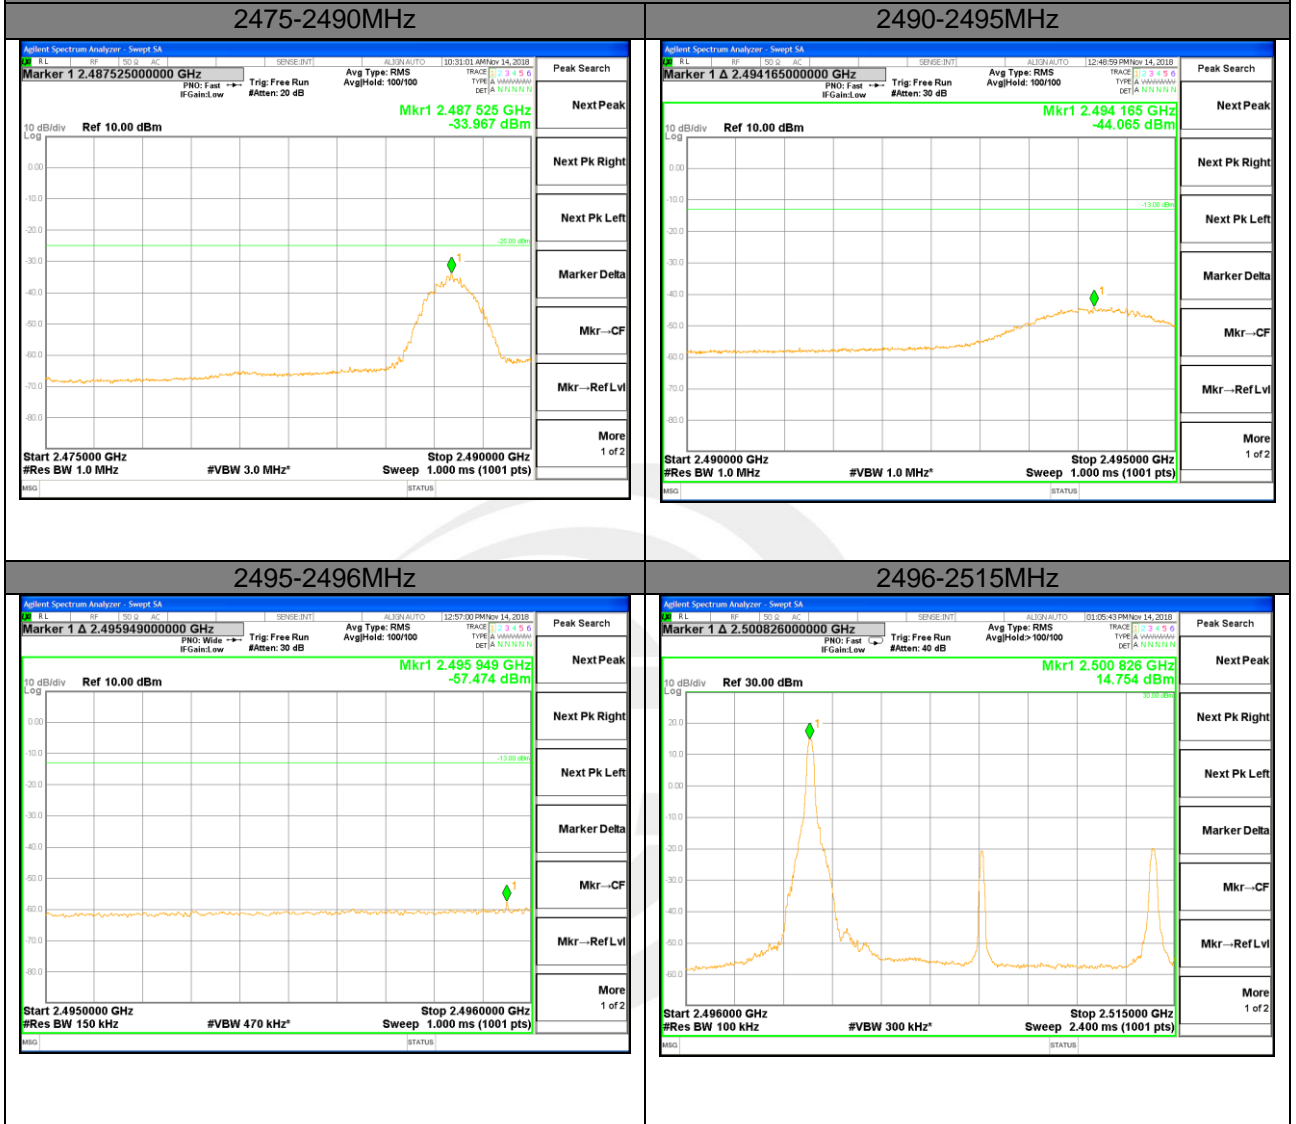

LTE band 7 / 15MHz /QPSK Lowest Band Edge / 1 RB

LTE band 7

LTE band 7 / 15MHz /QPSK Highest Band Edge / 1 RB

2555-2570MHz

2570-2571MHz

2571-2575MHz

2575-2585MHz

2585-2595MHz

LTE band 7

LTE band 7 / 15MHz /QPSK Lowest Band Edge / Full RB

LTE band 7

LTE band 7 / 15MHz /QPSK Highest Band Edge / Full RB

2555-2570MHz

2570-2571MHz

2571-2575MHz

2575-2590MHz

2585-2595MHz

LTE BAND 7

LTE band 7 / 15MHz /16QAM Lowest Band Edge / 1 RB

LTE BAND 7

LTE band 7 / 15MHz / 16QAM Highest Band Edge / 1 RB

2555-2570MHz

2570-2571MHz

2571-2575MHz

2575-2585MHz

2585-2595MHz

LTE BAND 7

LTE BAND 7

LTE band 7 / 15MHz /16QAM Highest Band Edge / Full RB

2555-2570MHz

2570-2571MHz

2571-2575MHz