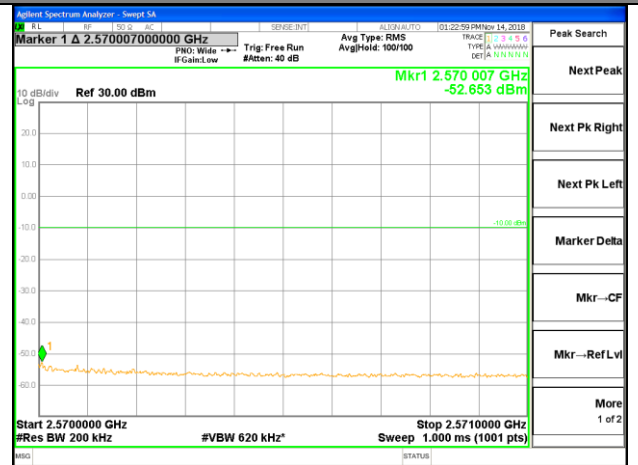

LTE band 7

LTE band 7 / 10MHz /QPSK Highest Band Edge / Full RB

LTE BAND 7

LTE band 7 / 10MHz /16QAM Lowest Band Edge / 1 RB

2475-2490MHz

2490-2495MHz

2495-2496MHz

2496-2510MHz

LTE BAND 7

LTE band 7 / 10MHz / 16QAM Highest Band Edge / 1 RB

2560-2570MHz

2570-2571MHz

2571-2575MHz

2575-2580MHz

2580-2595MHz

LTE BAND 7

LTE BAND 7

LTE band 7 / 10MHz /16QAM Highest Band Edge / Full RB

2560-2570MHz

2570-2571MHz

2571-2575MHz

2575-2580MHz

2580-2595MHz

LTE band 7