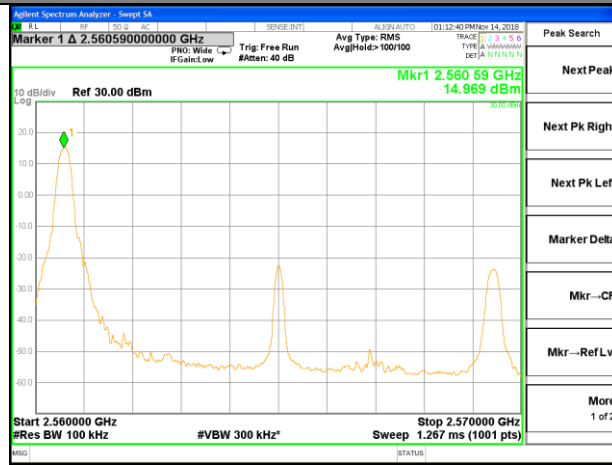

LTE band 7

LTE band 7 / 10MHz /QPSK Highest Band Edge / Full RB

LTE BAND 7

LTE band 7 / 10MHz /16QAM Lowest Band Edge / 1 RB

2475-2490MHz

2490-2495MHz

2495-2496MHz

2496-2510MHz

LTE BAND 7

LTE band 7 / 10MHz / 16QAM Highest Band Edge / 1 RB

2560-2570MHz

2570-2571MHz

2571-2575MHz

2575-2580MHz

2580-2595MHz

LTE BAND 7

LTE BAND 7

LTE band 7 / 10MHz /16QAM Highest Band Edge / Full RB

2560-2570MHz

2570-2571MHz

2571-2575MHz

2575-2580MHz

2580-2595MHz

LTE band 7