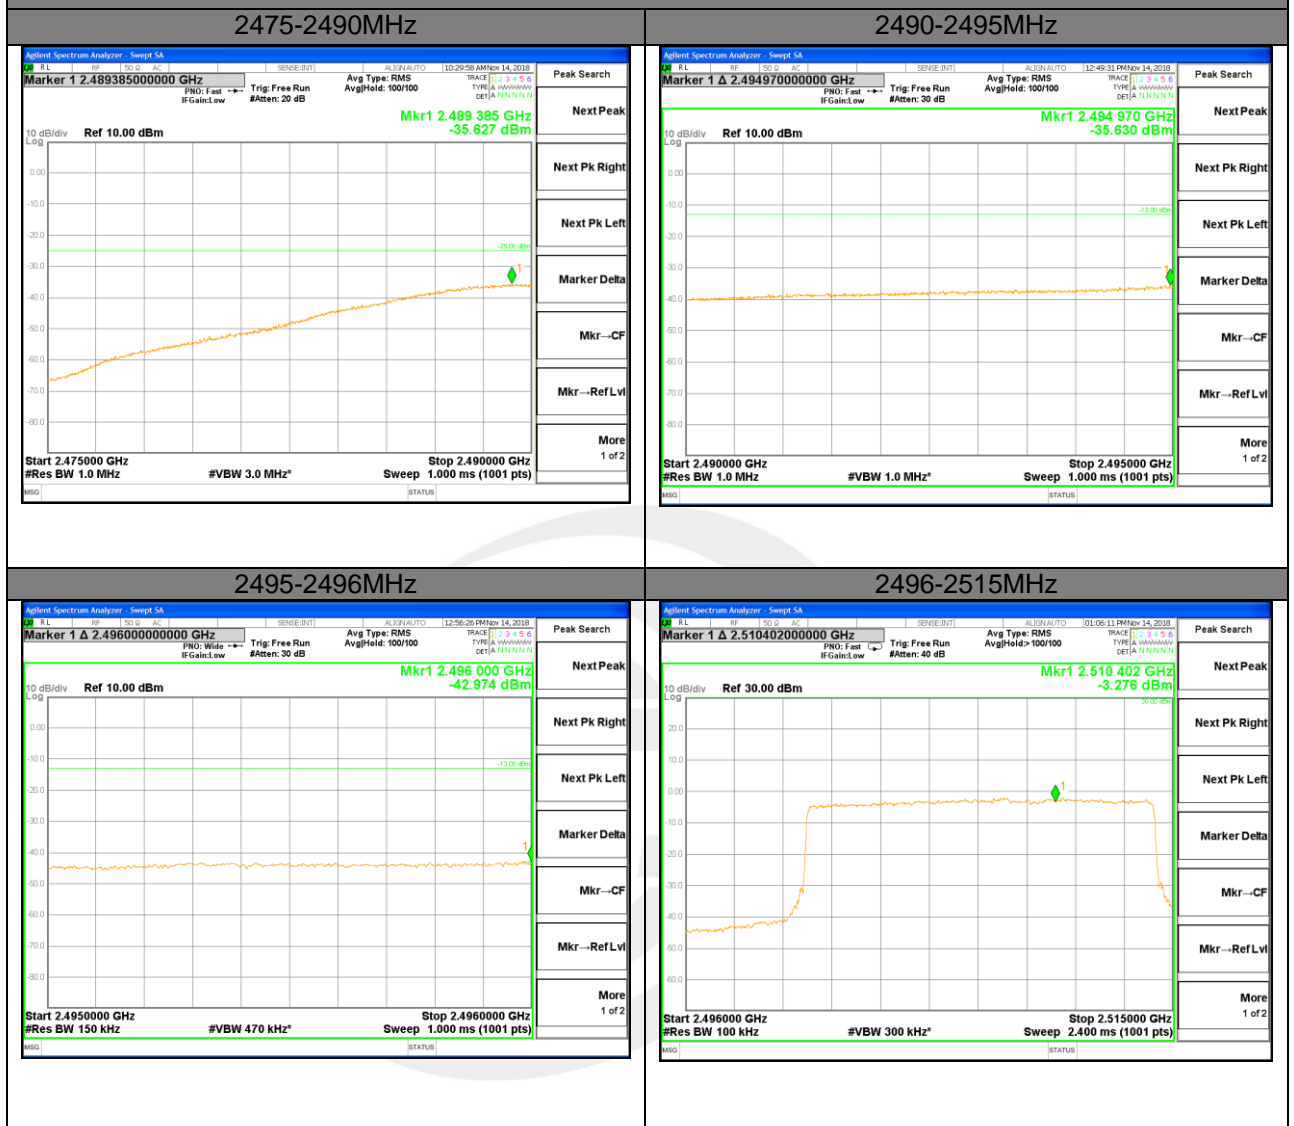

LTE BAND 7

LTE band 7 / 10MHz /16QAM Highest Band Edge / Full RB

2560-2570MHz

2570-2571MHz

2571-2575MHz

2575-2580MHz

2580-2595MHz

LTE band 7

LTE band 7 / 15MHz /QPSK Lowest Band Edge / 1 RB

LTE band 7

LTE band 7 / 15MHz /QPSK Highest Band Edge / 1 RB

2555-2570MHz

2570-2571MHz

2571-2575MHz

2575-2585MHz

2585-2595MHz

LTE band 7

LTE band 7 / 15MHz /QPSK Lowest Band Edge / Full RB

LTE band 7

LTE band 7 / 15MHz /QPSK Highest Band Edge / Full RB

2555-2570MHz

2570-2571MHz

2571-2575MHz

2575-2590MHz

2585-2595MHz

LTE BAND 7

LTE band 7 / 15MHz /16QAM Lowest Band Edge / 1 RB

LTE BAND 7

LTE band 7 / 15MHz / 16QAM Highest Band Edge / 1 RB

2555-2570MHz

2570-2571MHz

2571-2575MHz