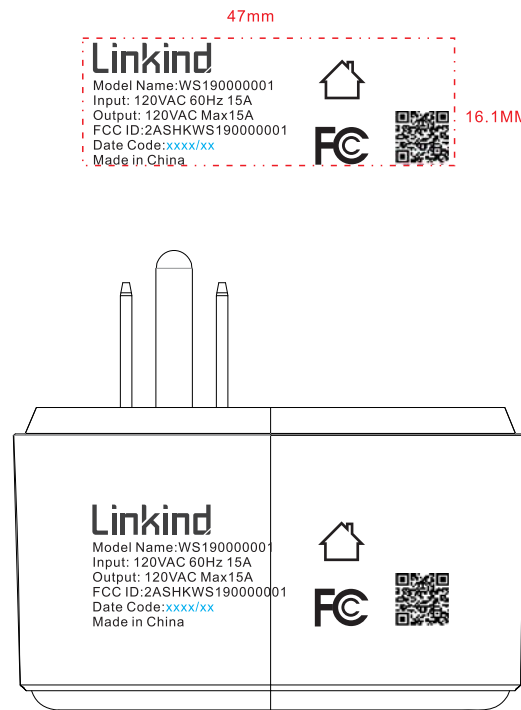

LEEDARSON

ID

LM0710005V1.0

版本号

V1.0

型号

wifi plug

制作人

SM

产品名称

制作日期

2019.07.02

插脚的右侧面

备注: 字体是Arial, 字体为5pt

二维码尺寸7*7mm

二维码需要按实际MAC信息生成替换

二维码扫描后的内容为插座对应的MAC地址,

显示格式如2A3XXXXXX, 不包含MAC: 字样