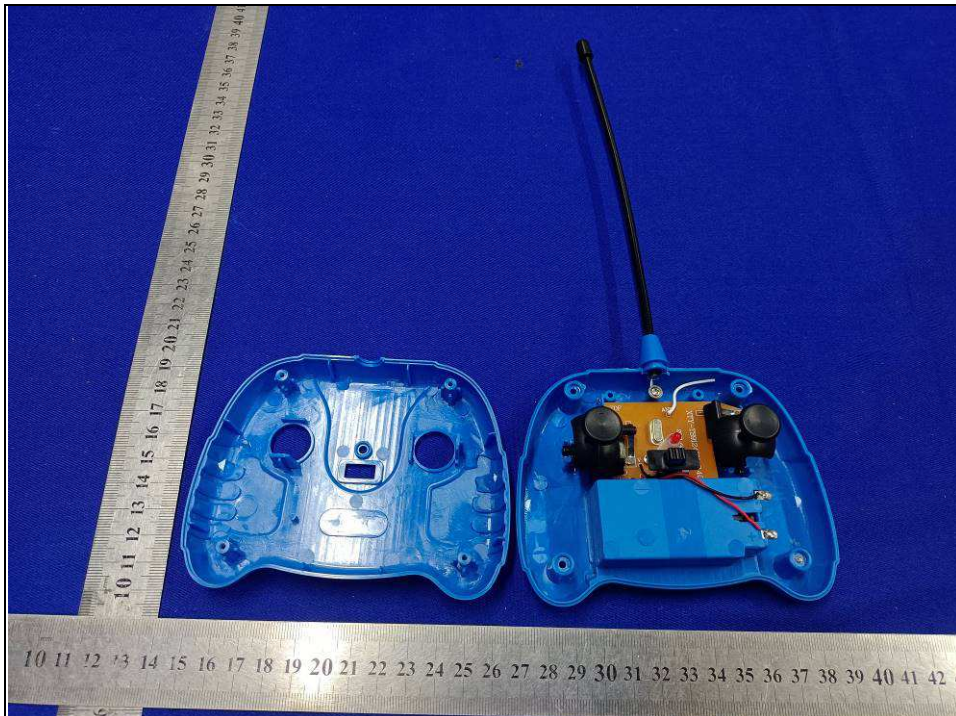

**BUREAU  
VERITAS**

Reference No.: 2105WDG0258

## PHOTOGRAPHS OF THE EUT

**BUREAU  
VERITAS**

Reference No.: 2105WDG0258