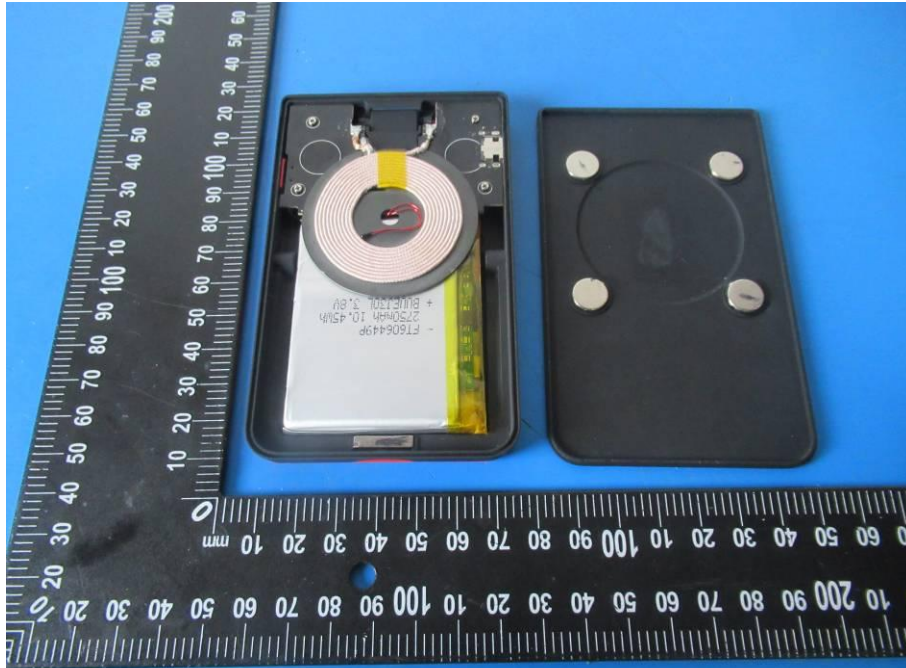

FCC ID: 2ASGD-B01

Antenna