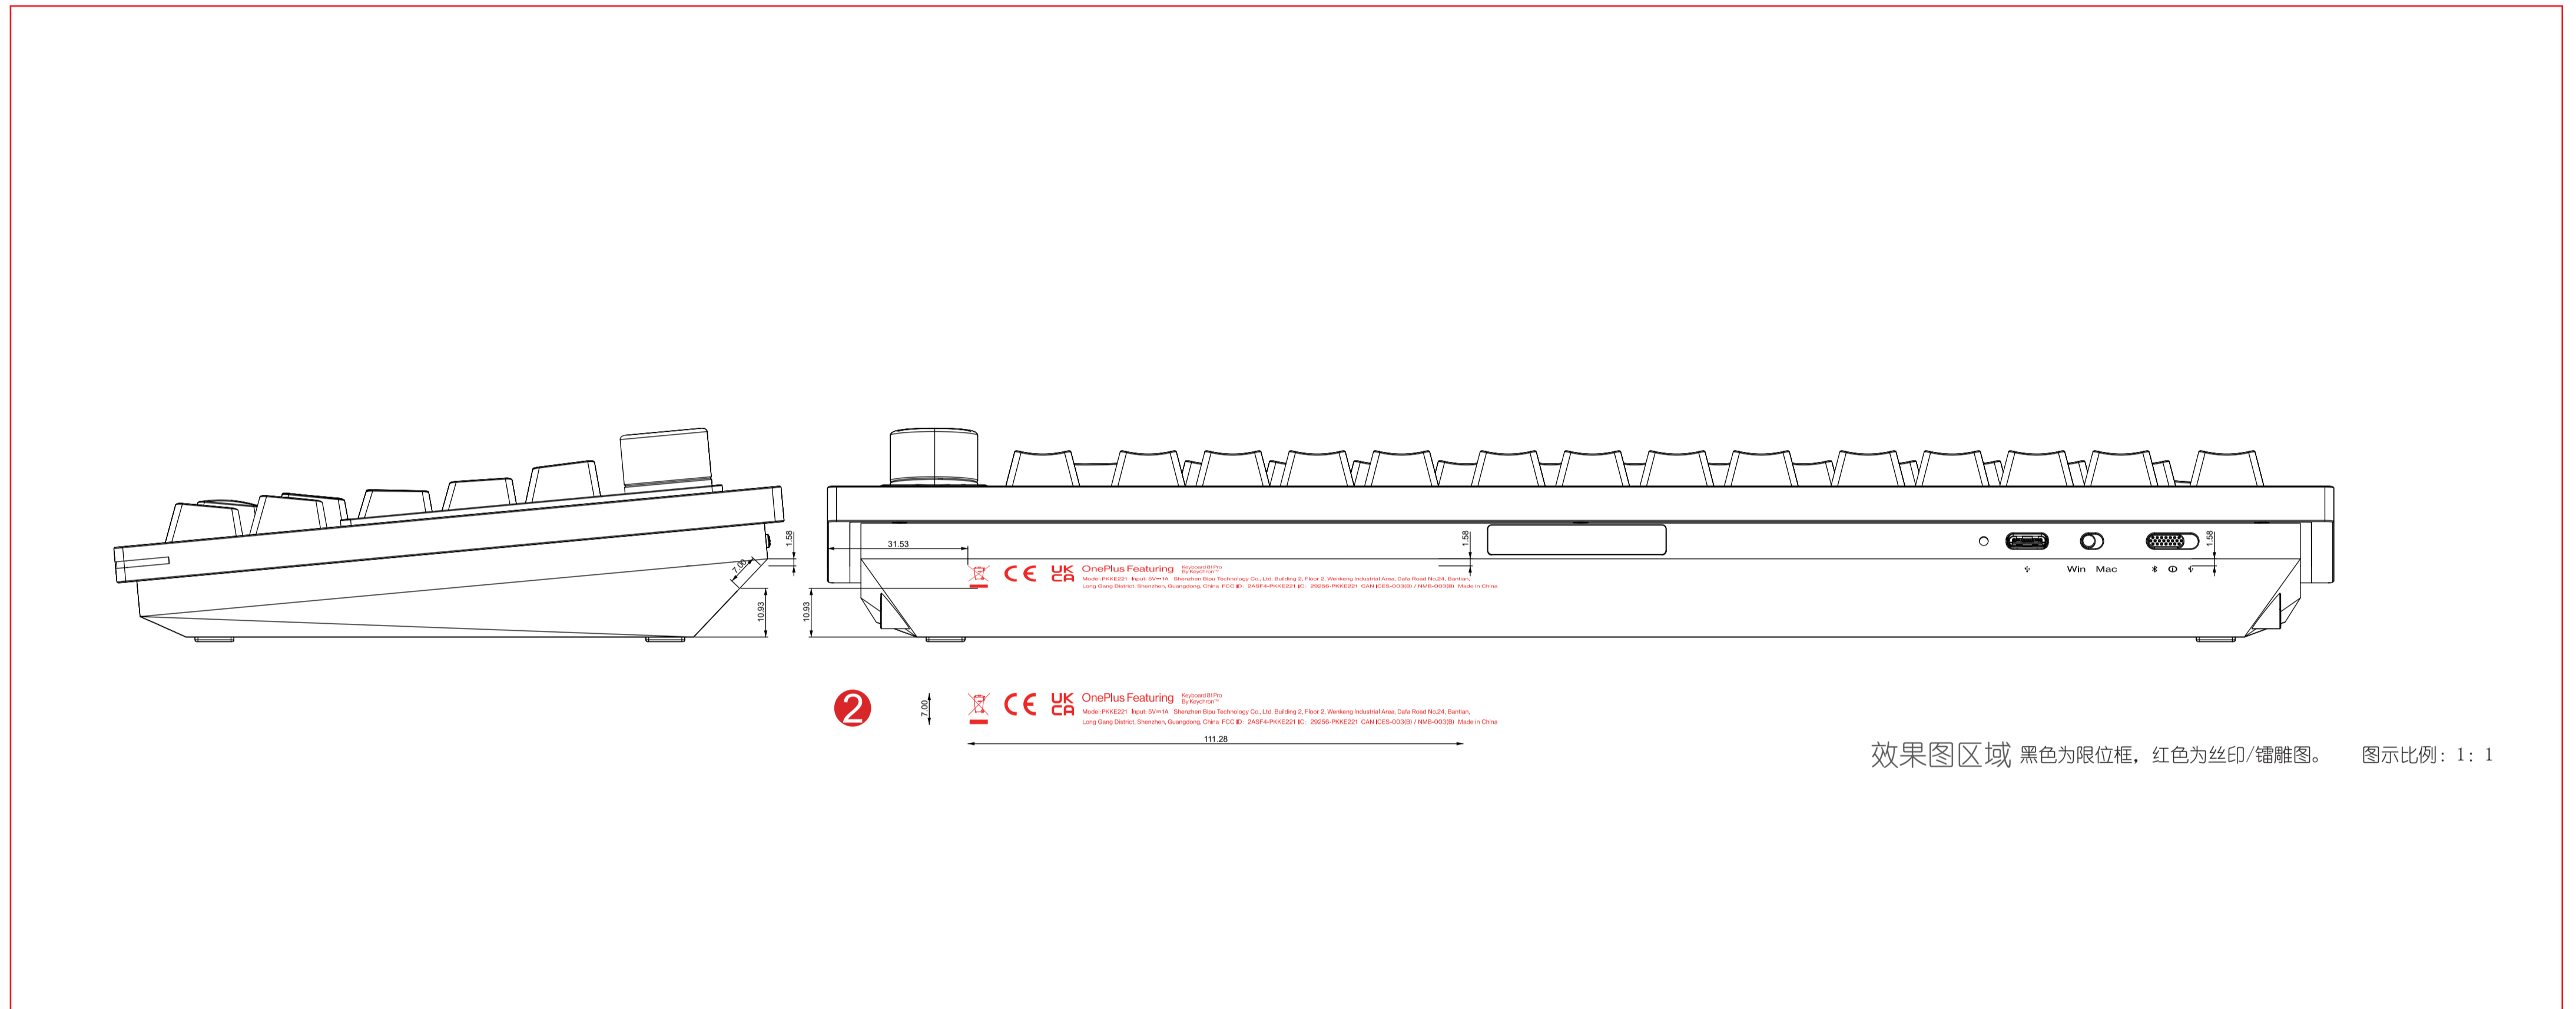

appearance model process file

printed document

① KEY: 印度版本信息
工艺: 镭雕
颜色: \

② KEY: 欧美版本信息
工艺: 镭雕
颜色: \