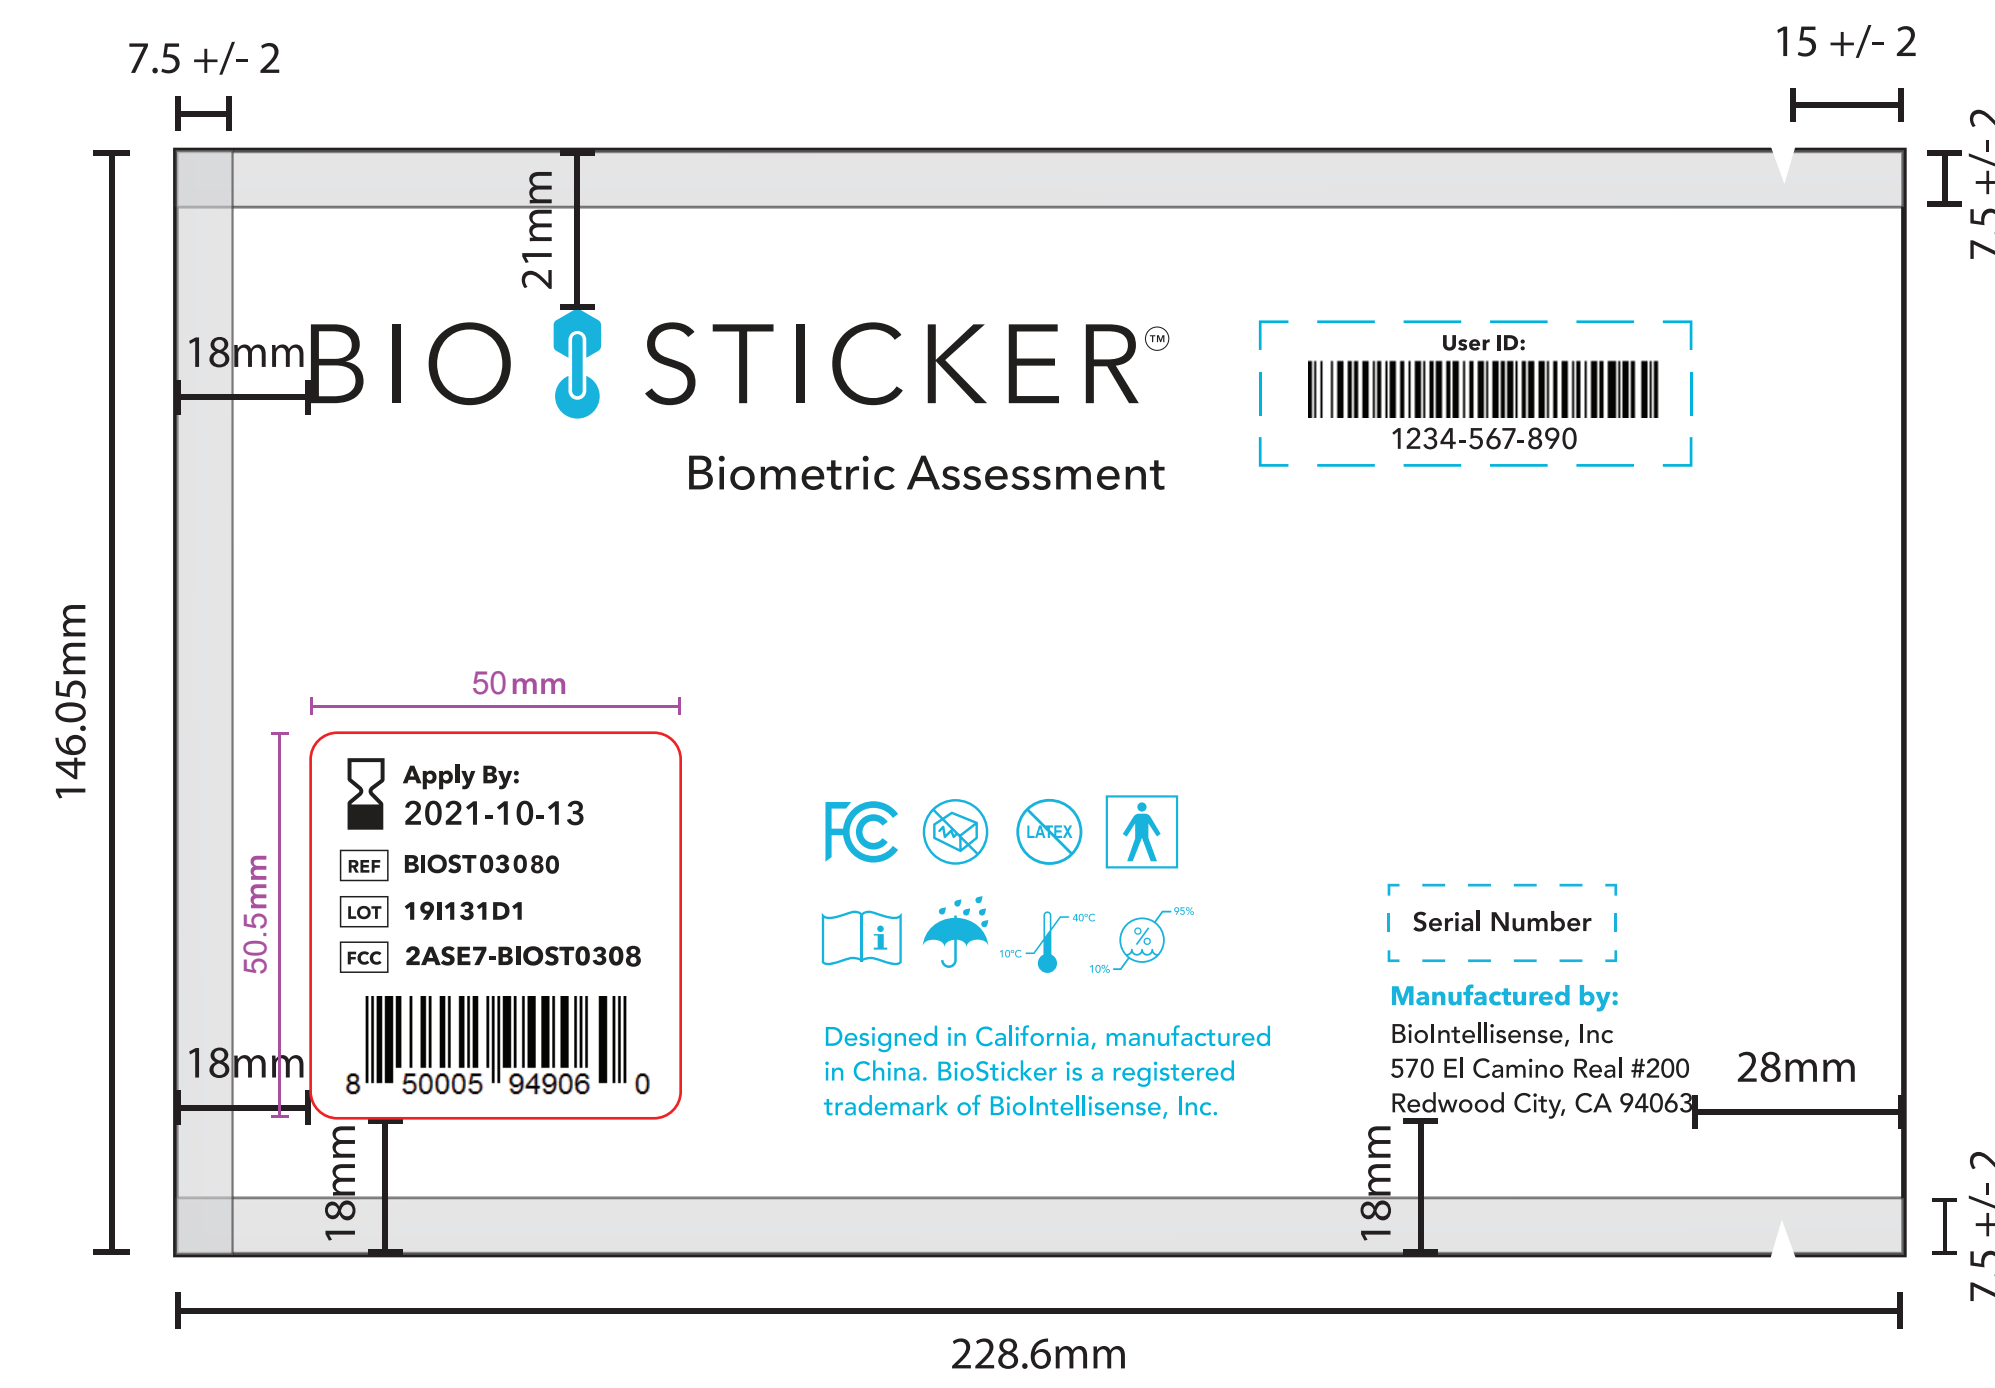

Colors

Blue:
Pantone: 312 C
CMYK: 88-0-11-0

Black:
Pantone: Pantone Black
CMYK: 0-0-0-100

Green:
Pantone: 360 C
CMYK: 63-0-84-0

White Foil