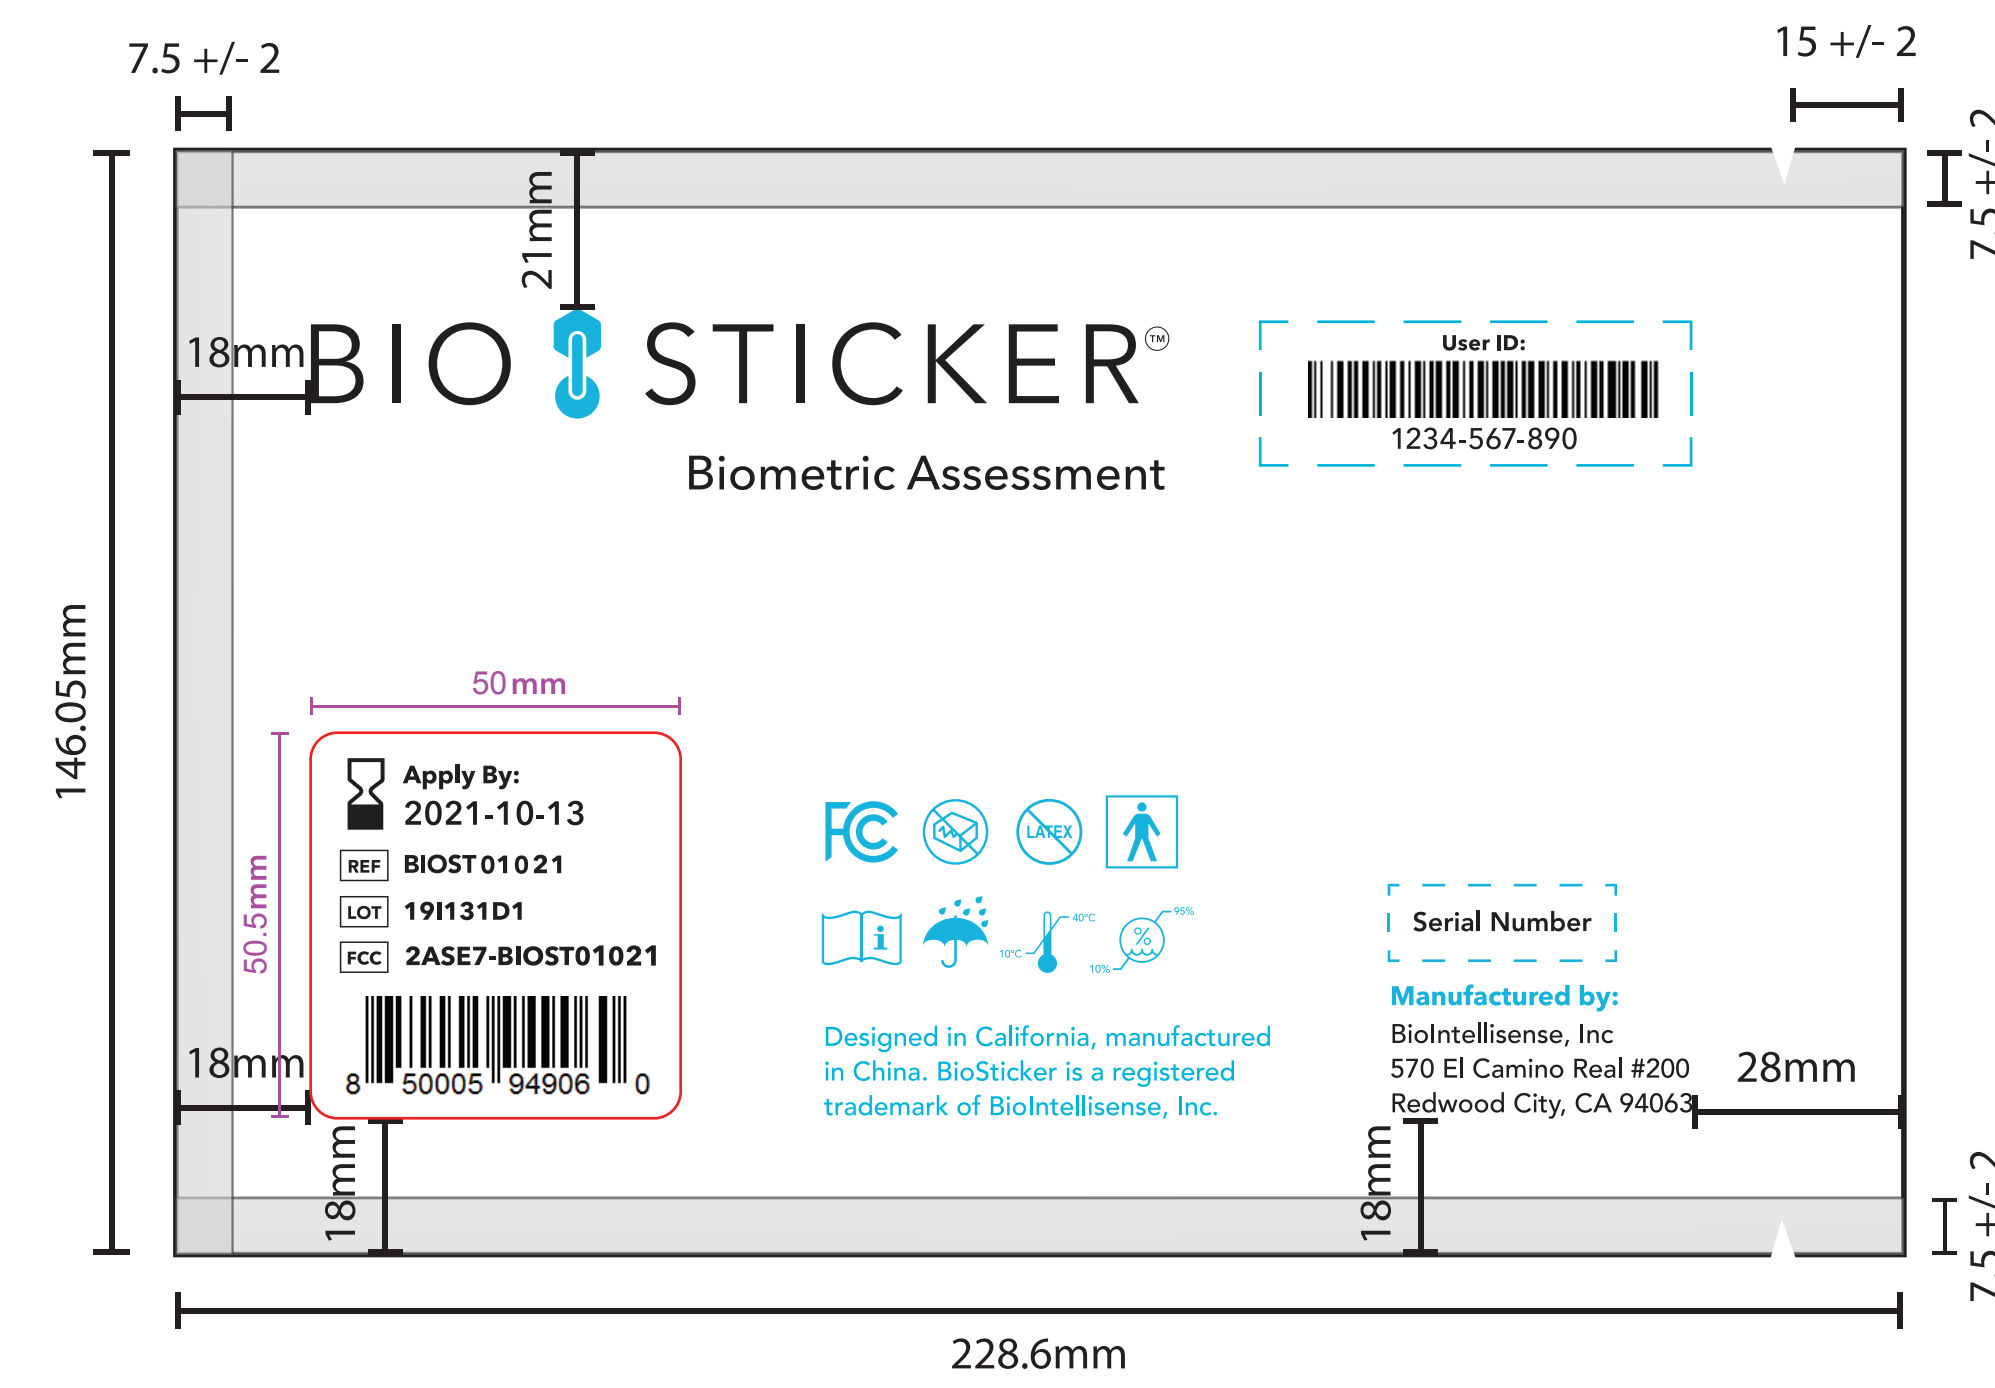

Colors

Blue:
Pantone: 312 C
CMYK: 88-0-11-0

Black:
Pantone: Pantone Black
CMYK: 0-0-0-100

Green:
Pantone: 360 C
CMYK: 63-0-84-0

White Foil