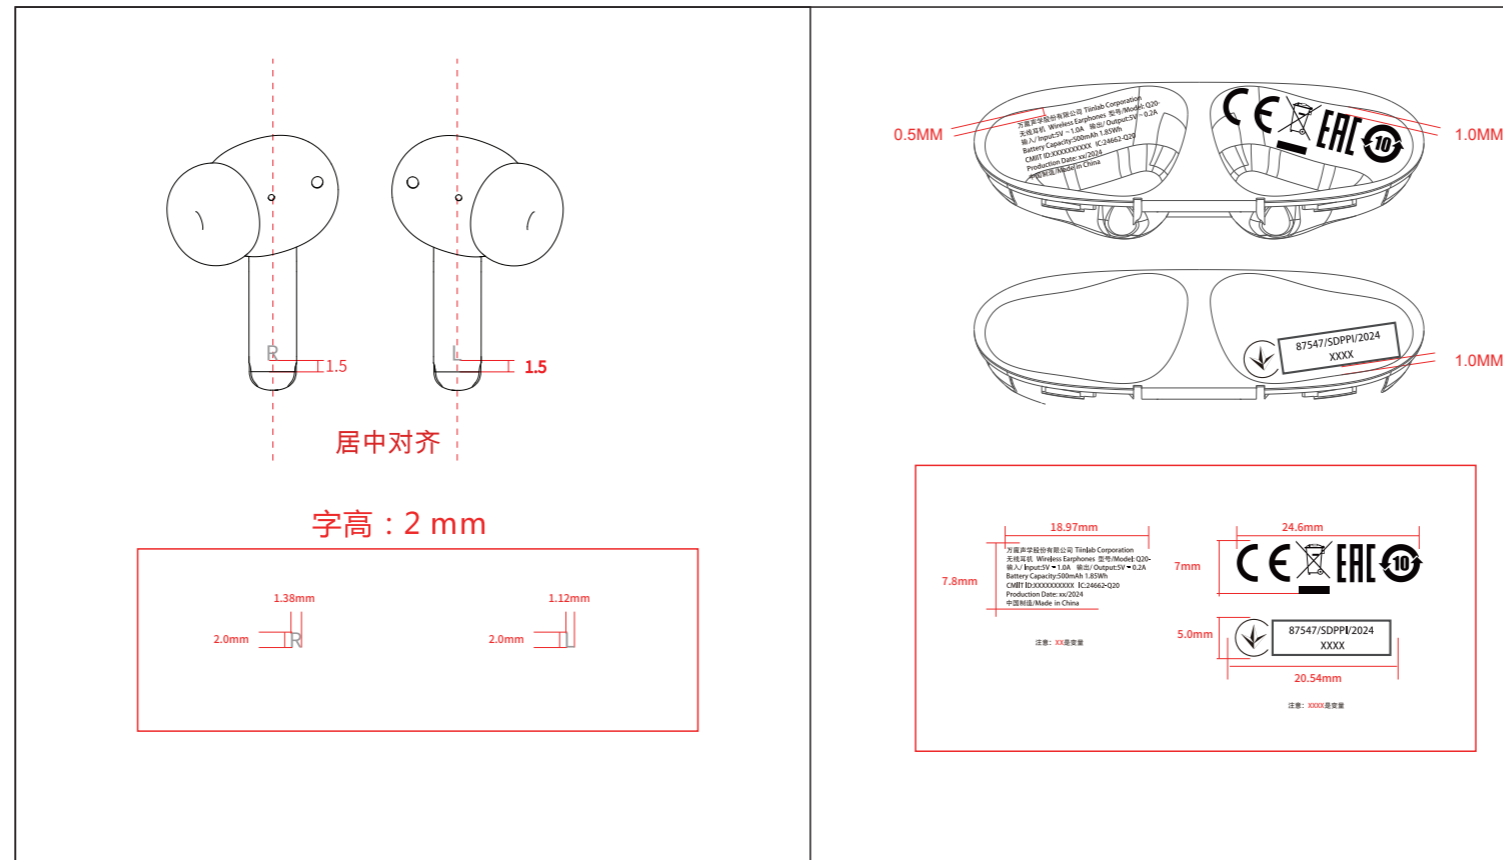

# Label

FCC ID: 2ASDI-Q20

Location: FCC ID will displayed on user manual and Package.

## G186丝印文件

白色底壳

丝印颜色：Pantone Cool Gray 7C  
丝印颜色参考镭雕样品颜色

黑色底壳

丝印颜色：Pantone Cool Gray 11C  
丝印颜色需注意不要比色卡浅