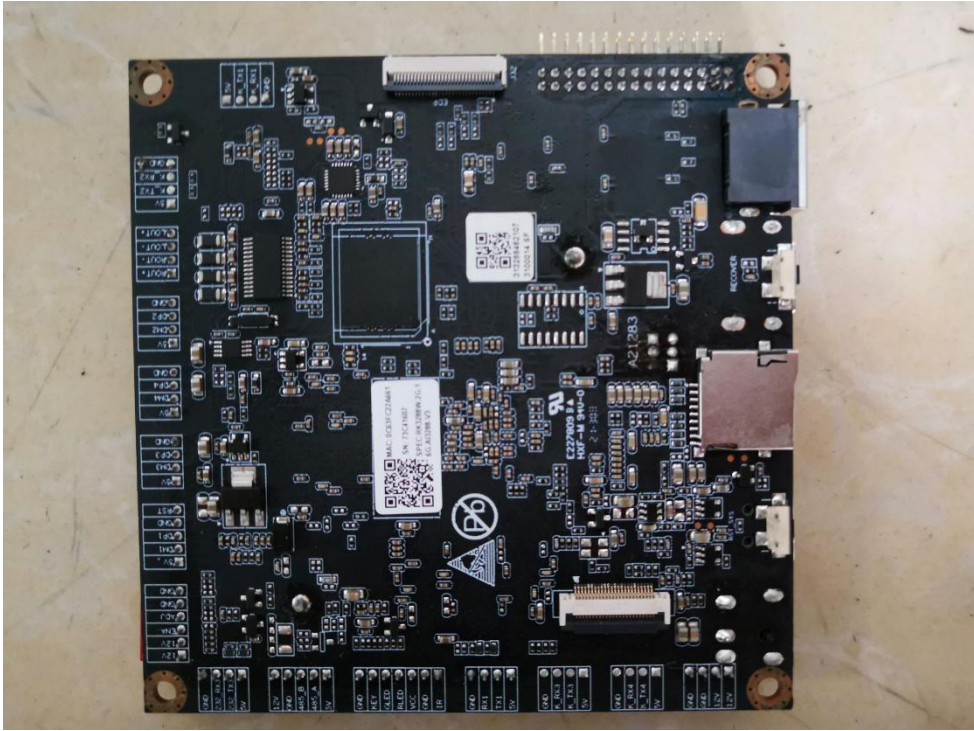

FCC ID: 2ASCBDGKIOSK3271

WPT ANT