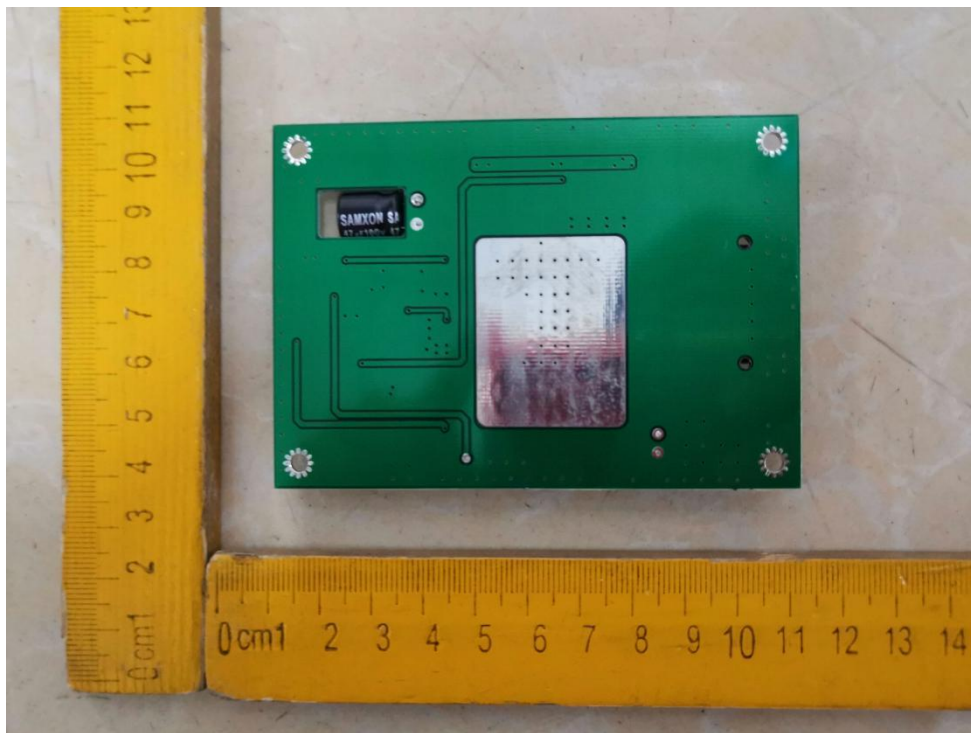

FCC ID: 2ASCBDGKIOSK3271

WPT ANT