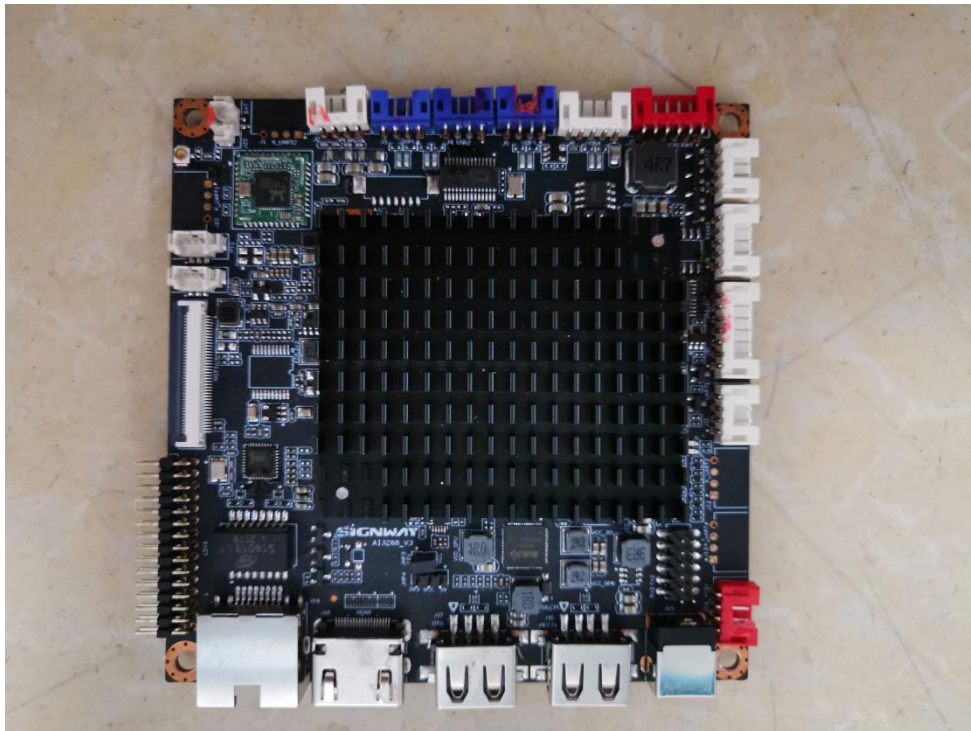

FCC ID: 2ASCBDGKIOSK3271

WPT ANT