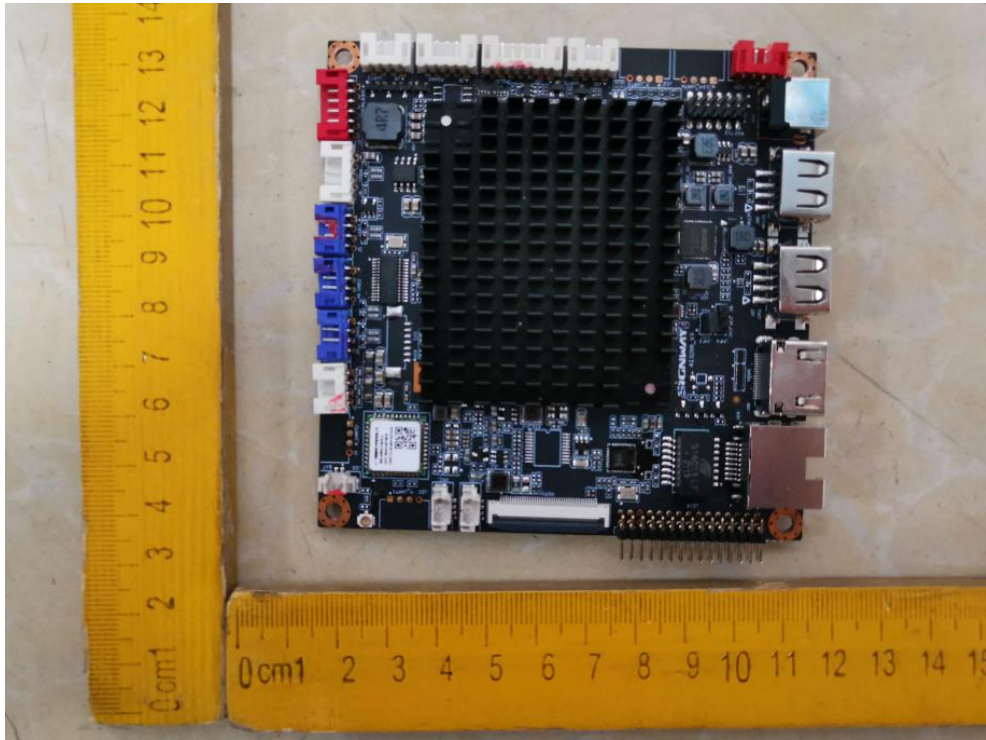

FCC ID: 2ASCBDGKIOSK3271

WPT ANT