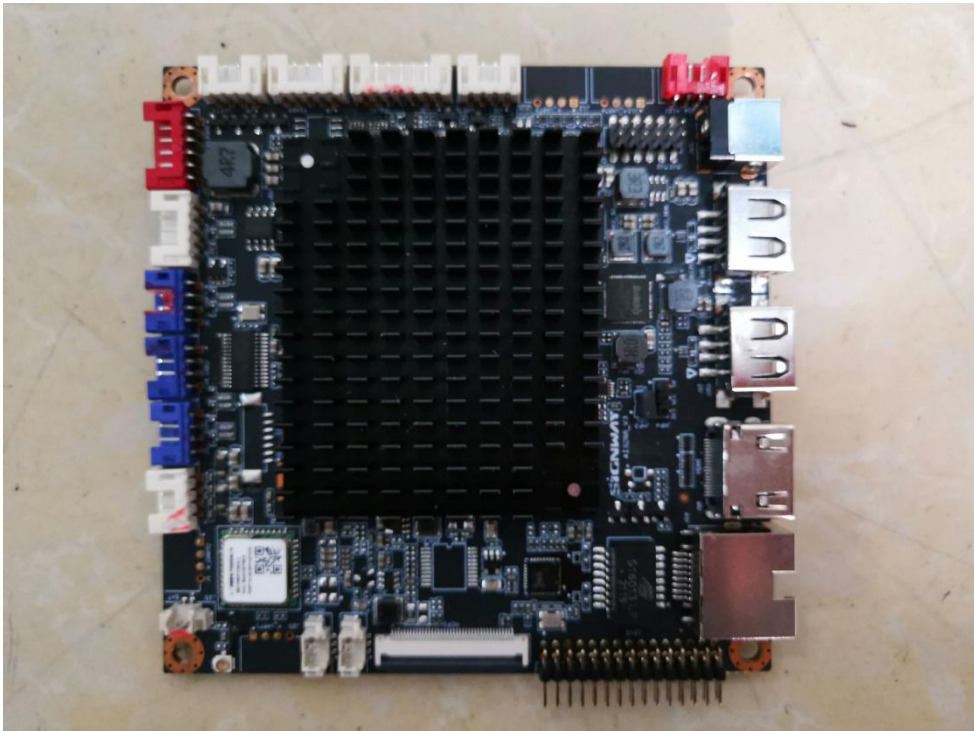

FCC ID: 2ASCBDGKIOSK3271

WPT ANT