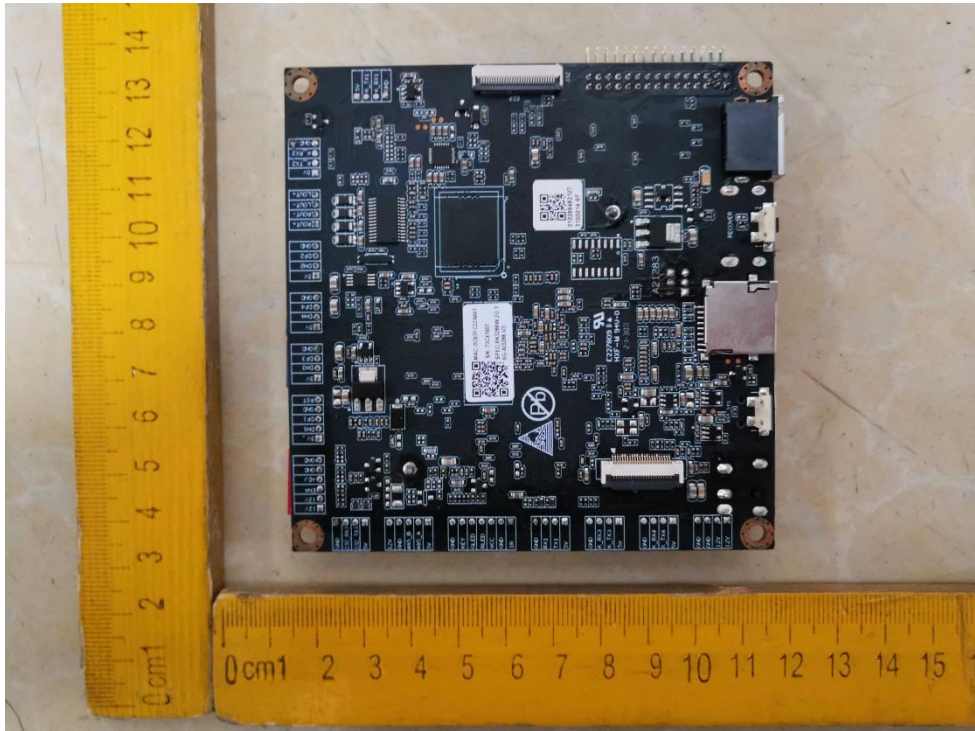

FCC ID: 2ASCBDGKIOSK3271

WPT ANT