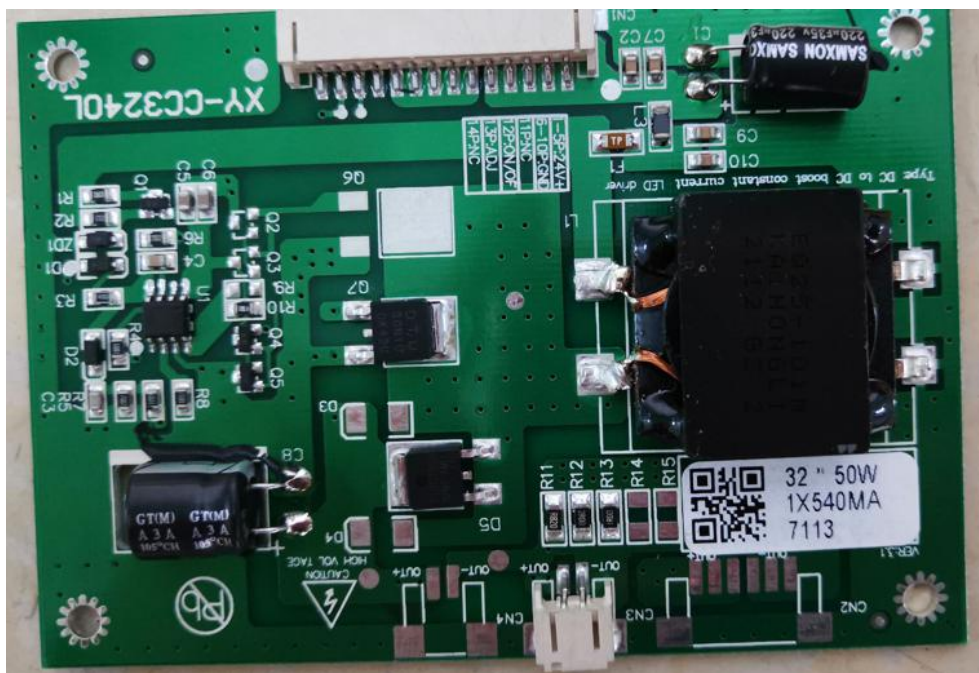

FCC ID: 2ASCBDGKIOSK3271

WPT ANT