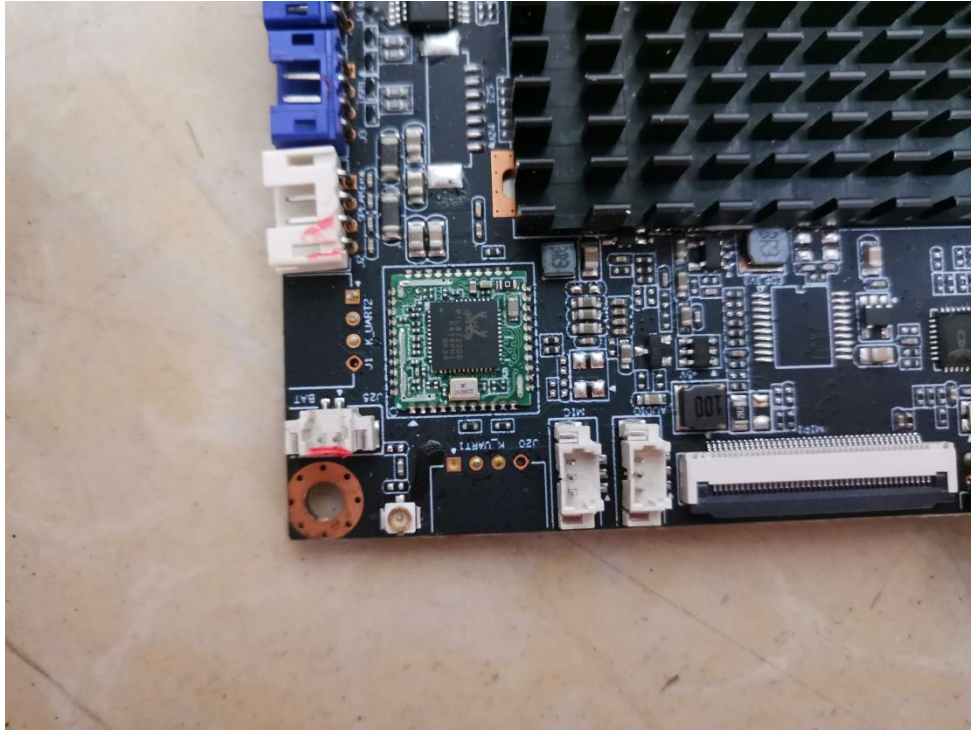

FCC ID: 2ASCBDGKIOSK3271

WPT ANT