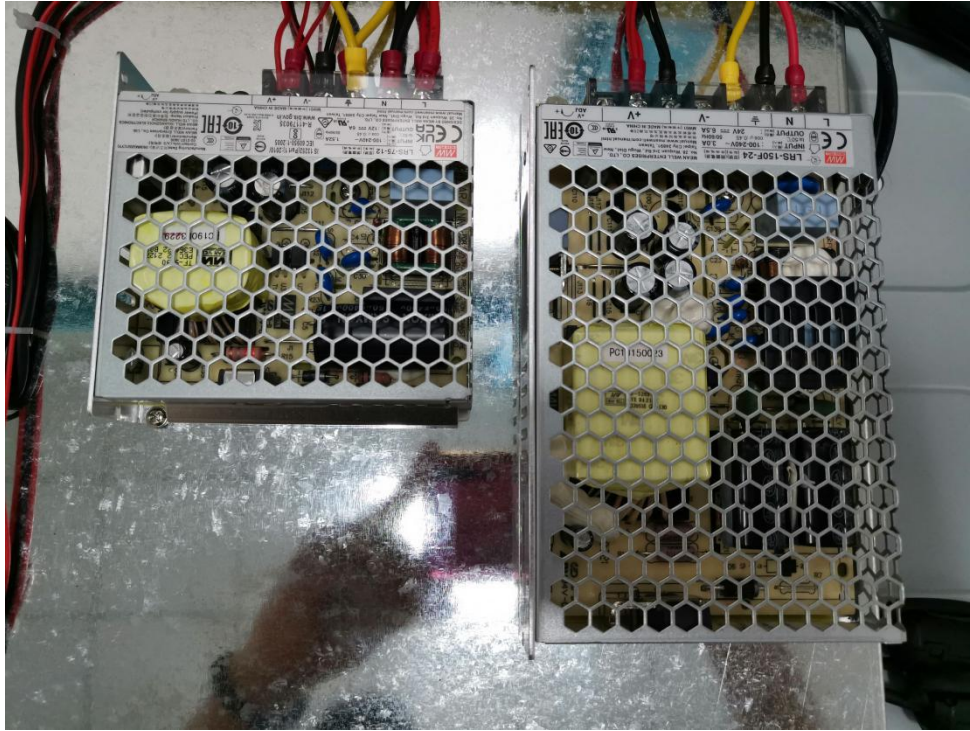

FCC ID: 2ASCBDGKIOSK3271

WPT ANT