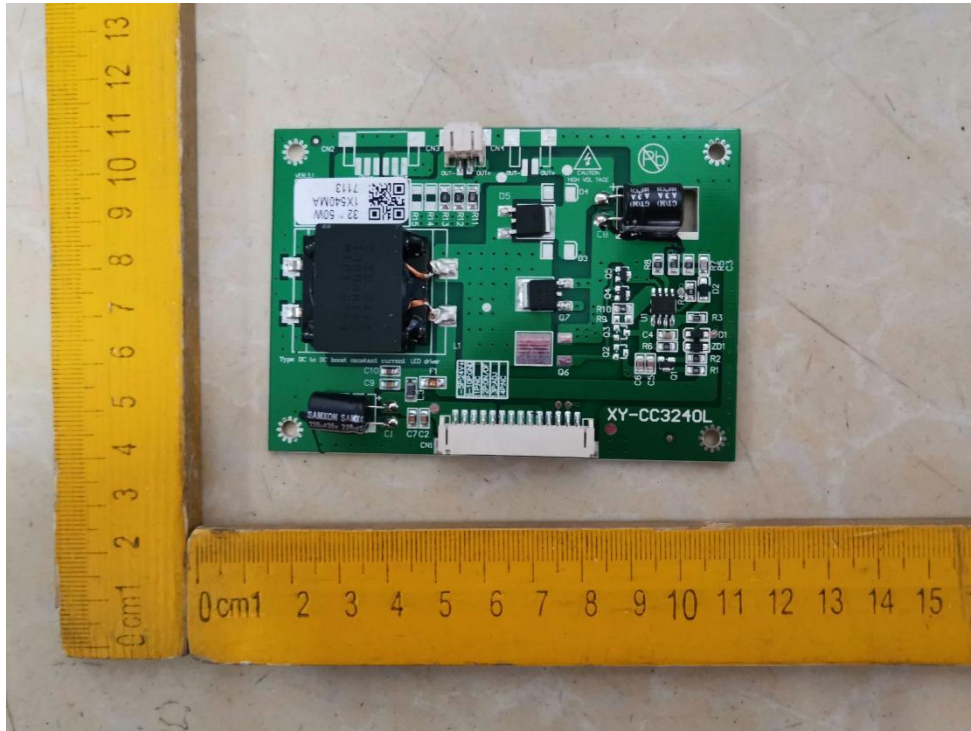

FCC ID: 2ASCBDGKIOSK3271

WPT ANT