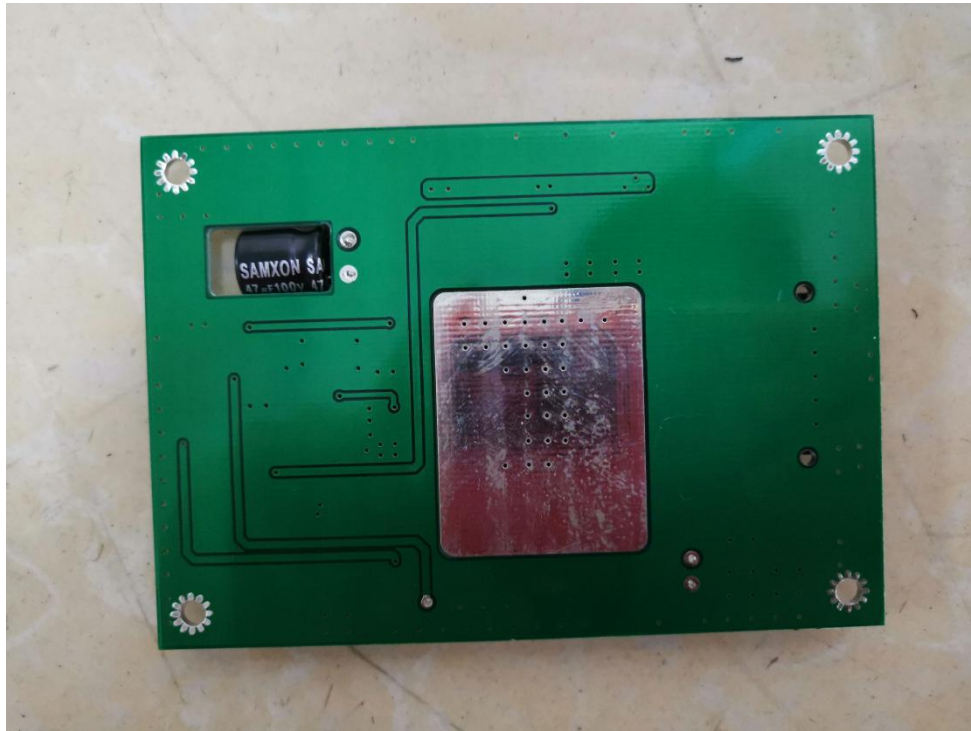

FCC ID: 2ASCBDGKIOSK3271

WPT ANT