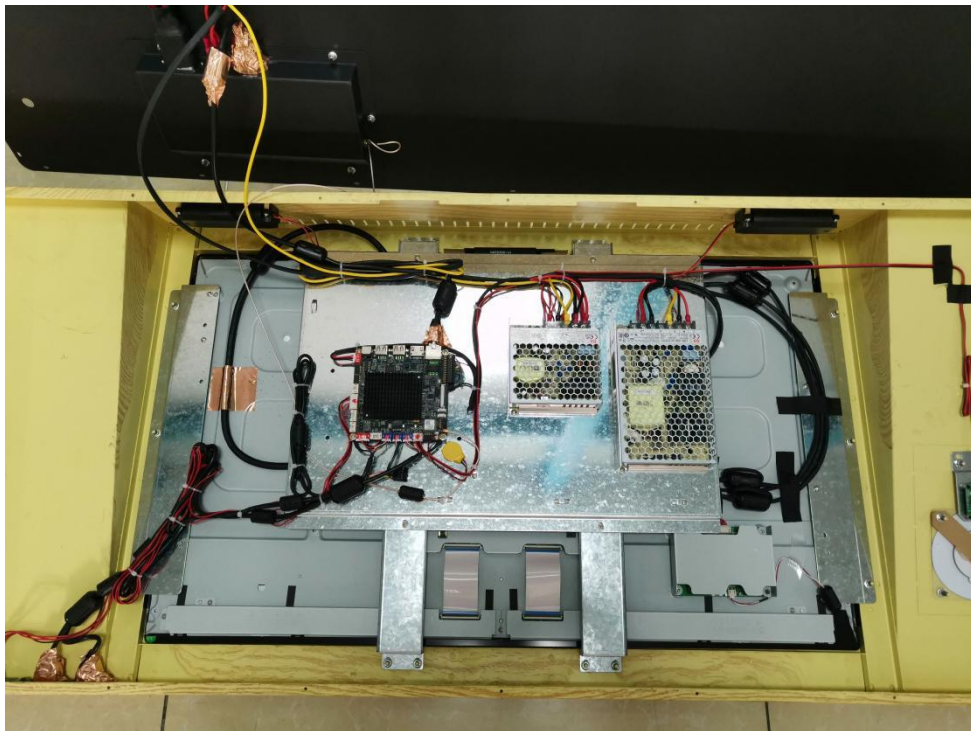

FCC ID: 2ASCBDGKIOSK3271

WPT ANT