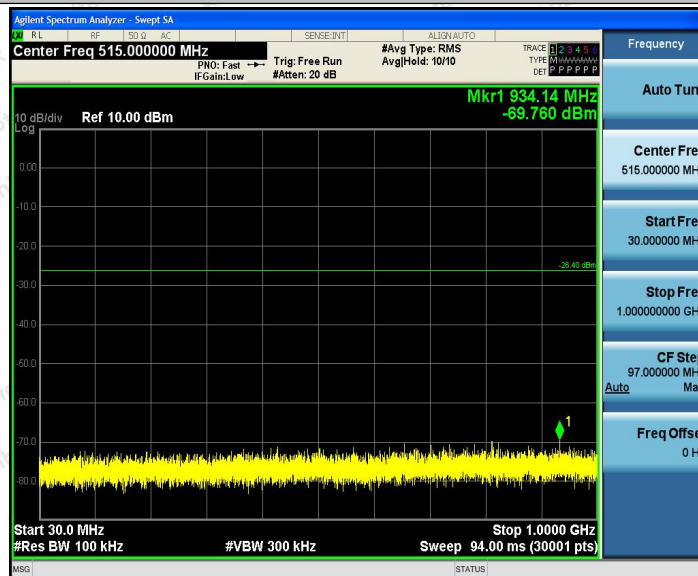

Hotline  
 400-003-0500  
 www.anbotek.com

11N40\_Ant1\_2452\_0~Reference

11N40\_Ant1\_2452\_30~1000