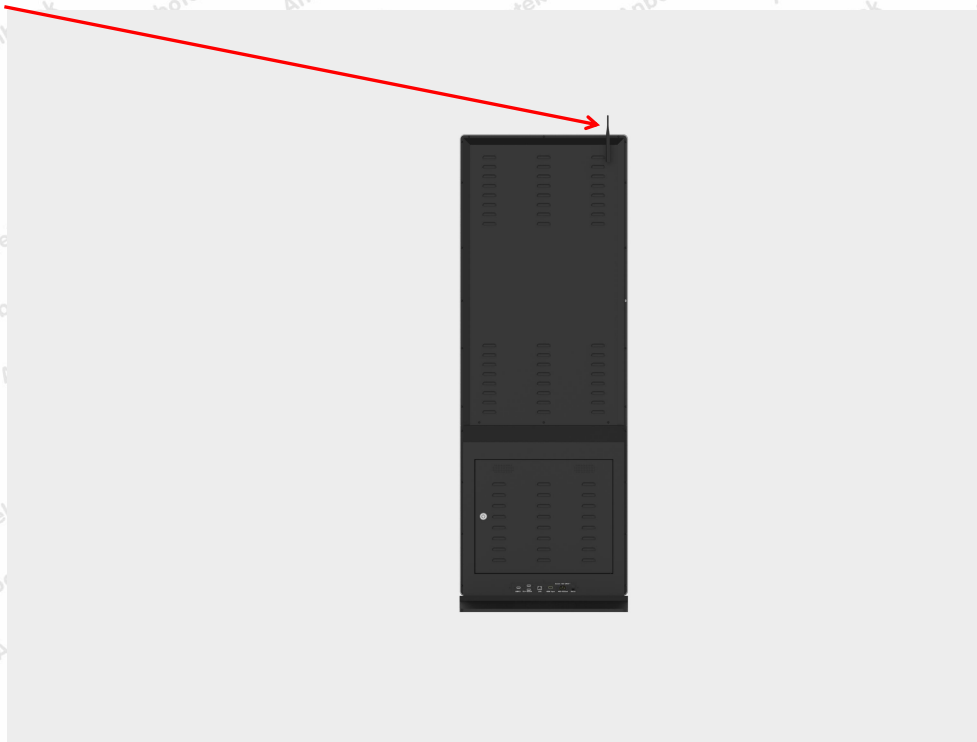

Code: AB-RF-05-b

Hotline

400-003-0500

[www.anbotek.com.cn](http://www.anbotek.com.cn)

ANT