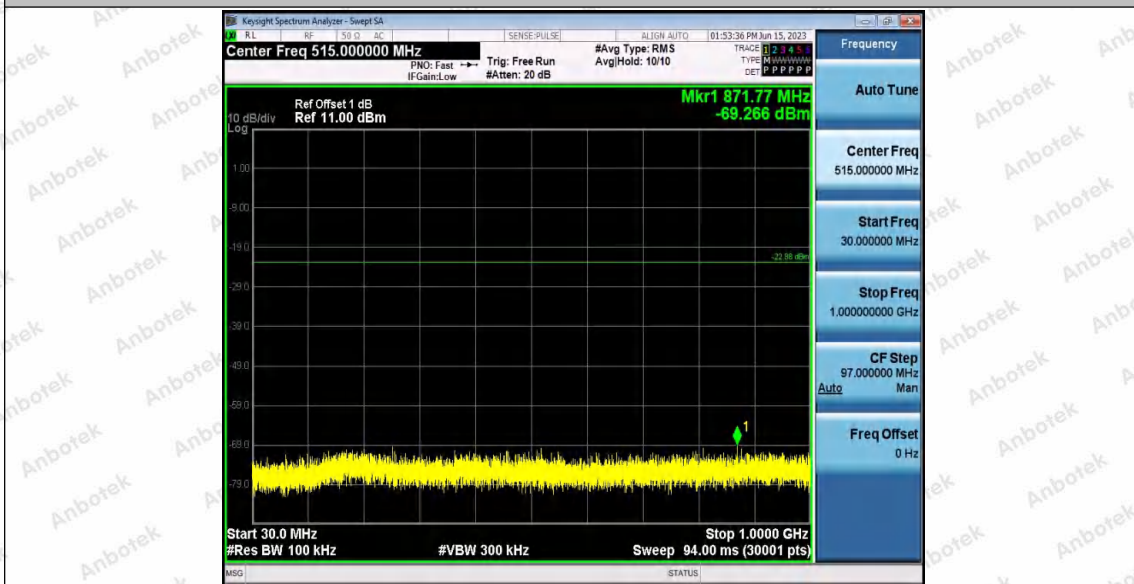

Hotline  
400-003-0500  
www.anbotek.com.cn

11G\_Ant1\_2437\_30~1000

11G\_Ant1\_2437\_1000~26500