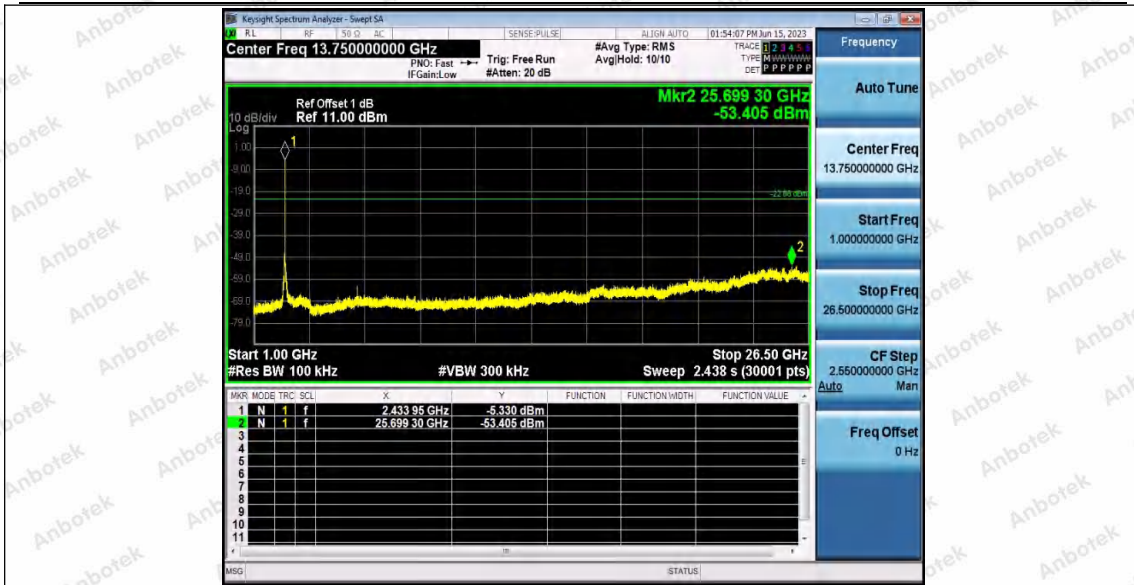

11G_Ant1_2462_0~Reference