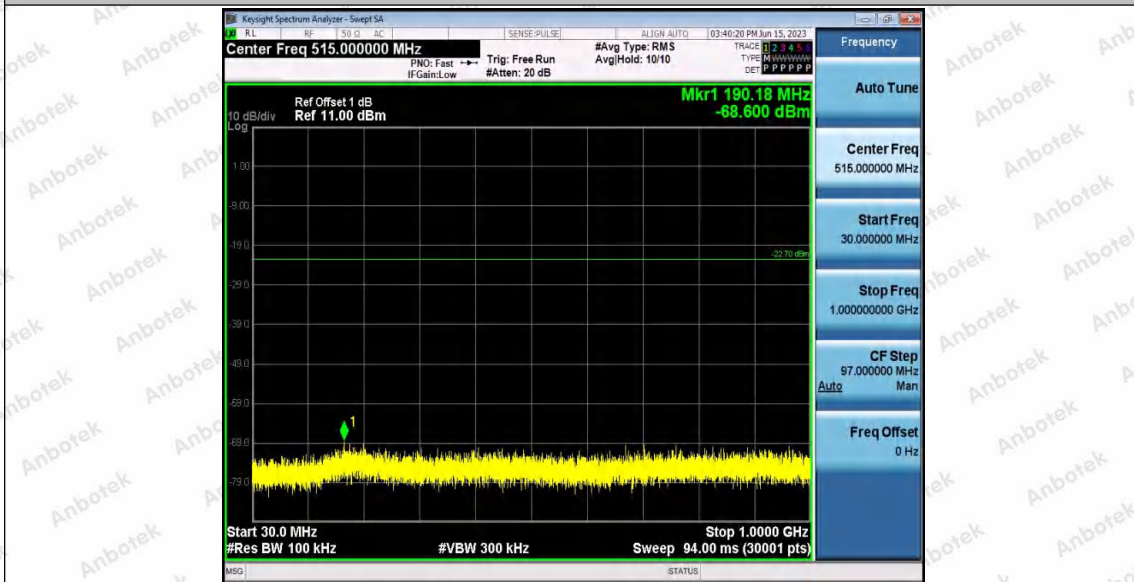

Hotline  
400-003-0500  
www.anbotek.com.cn

11N20SISO\_Ant1\_2462\_30~1000

11N20SISO\_Ant1\_2462\_1000~26500