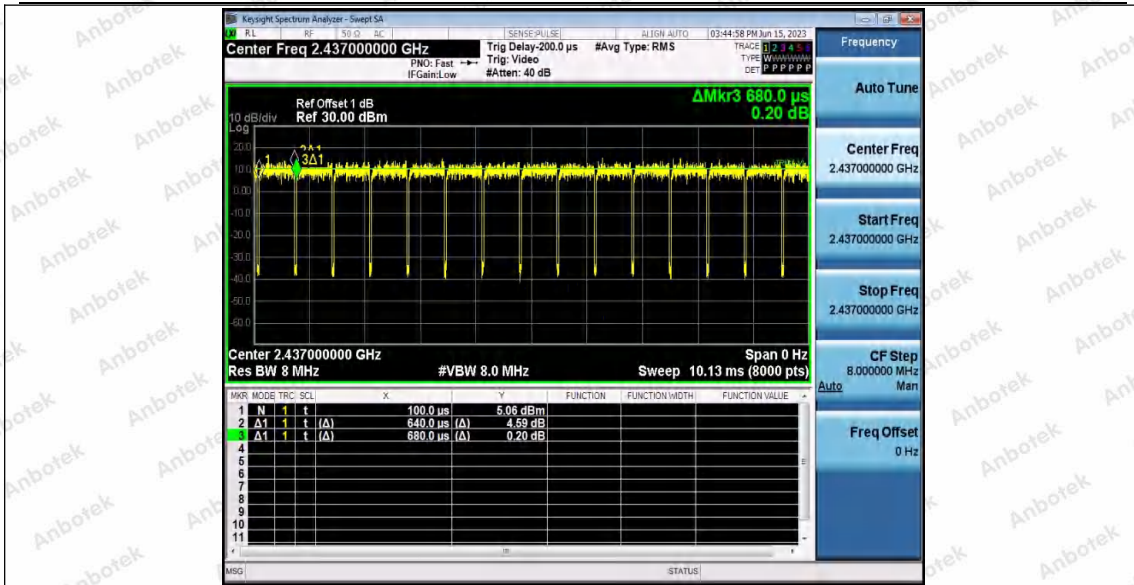

11N40SISO_Ant1_2452