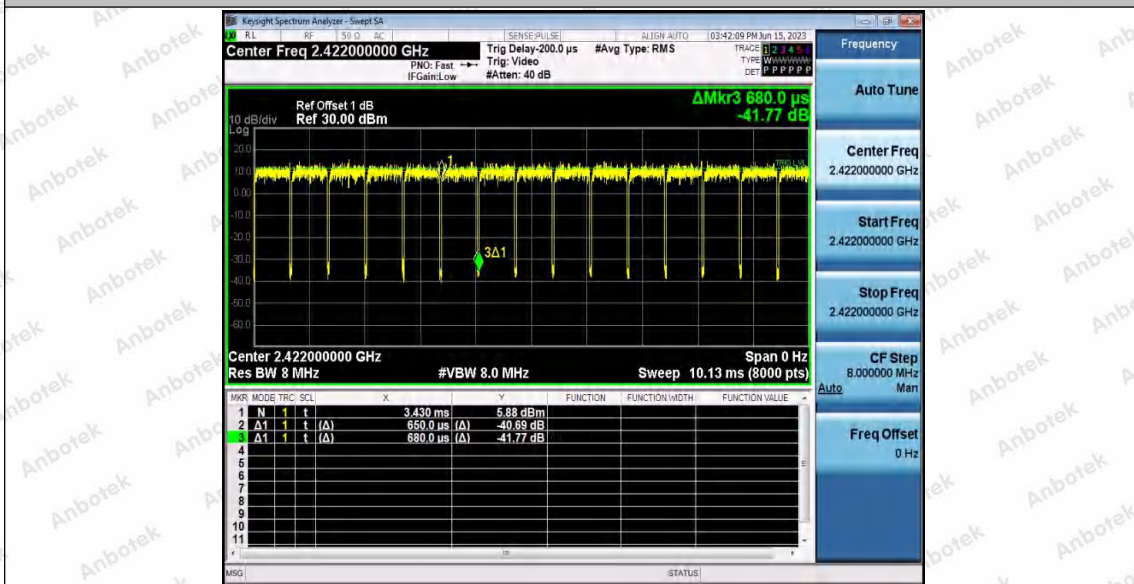

Hotline  
400-003-0500  
www.anbotek.com.cn

11N40SISO\_Ant1\_2422

11N40SISO\_Ant1\_2437