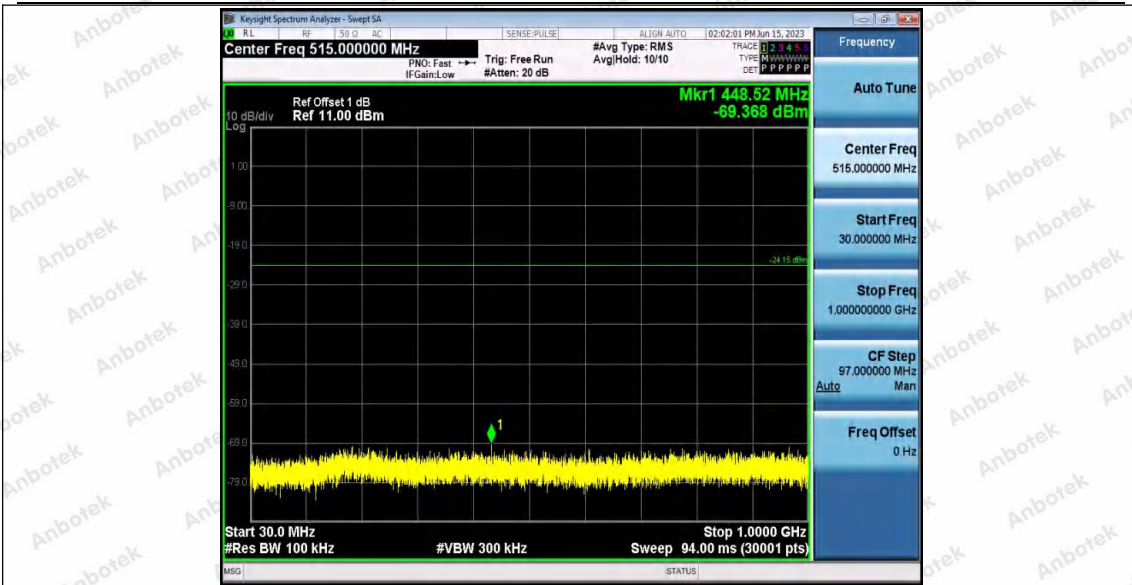

Hotline  
400-003-0500  
www.anbotek.com.cn

11N20SISO\_Ant1\_2437\_1000~26500

11N20SISO\_Ant1\_2462\_0~Reference