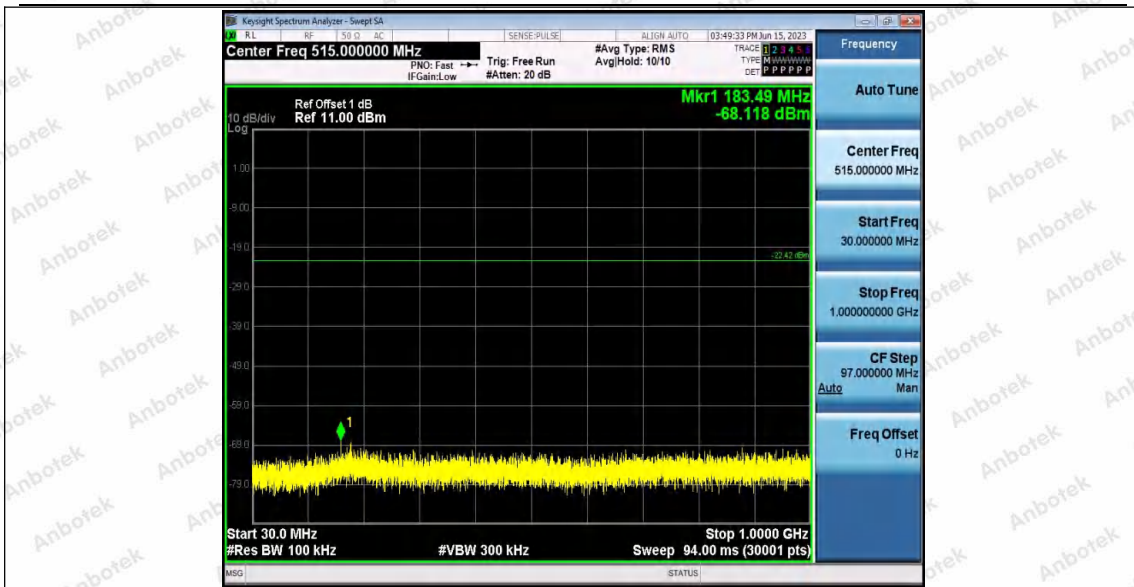

11N40SISO_Ant1_2452_1000~26500