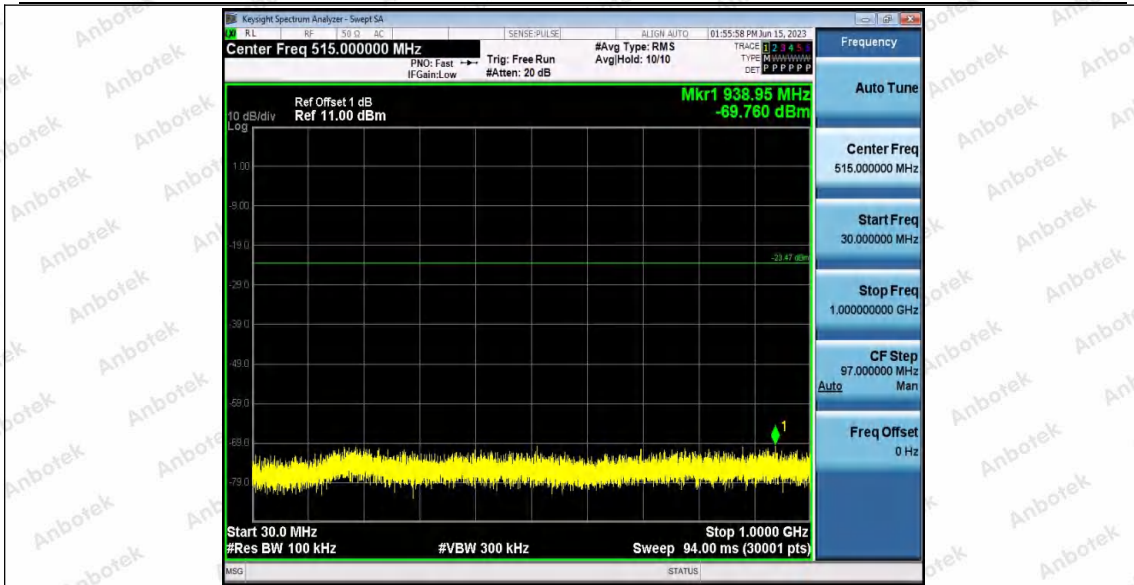

11G_Ant1_2462_1000~26500