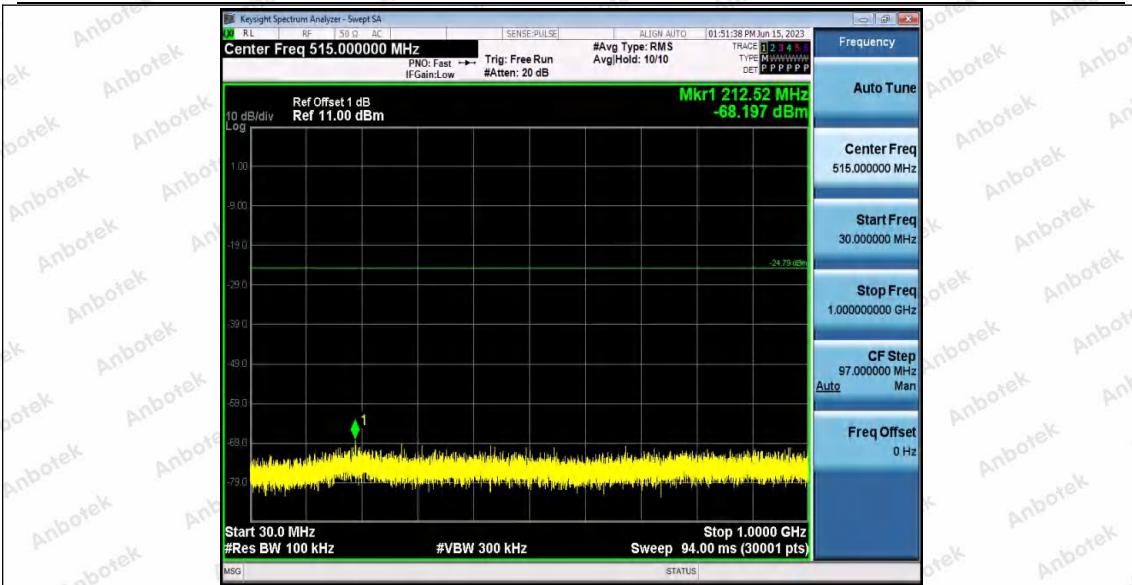

11G_Ant1_2412_1000~26500