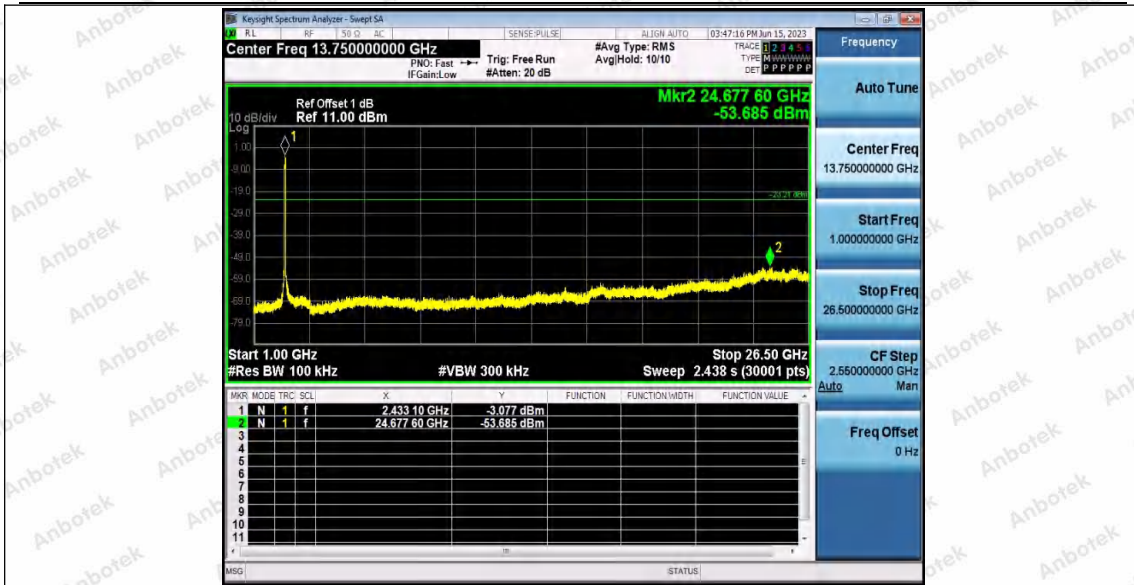

11N40SISO_Ant1_2452_0~Reference