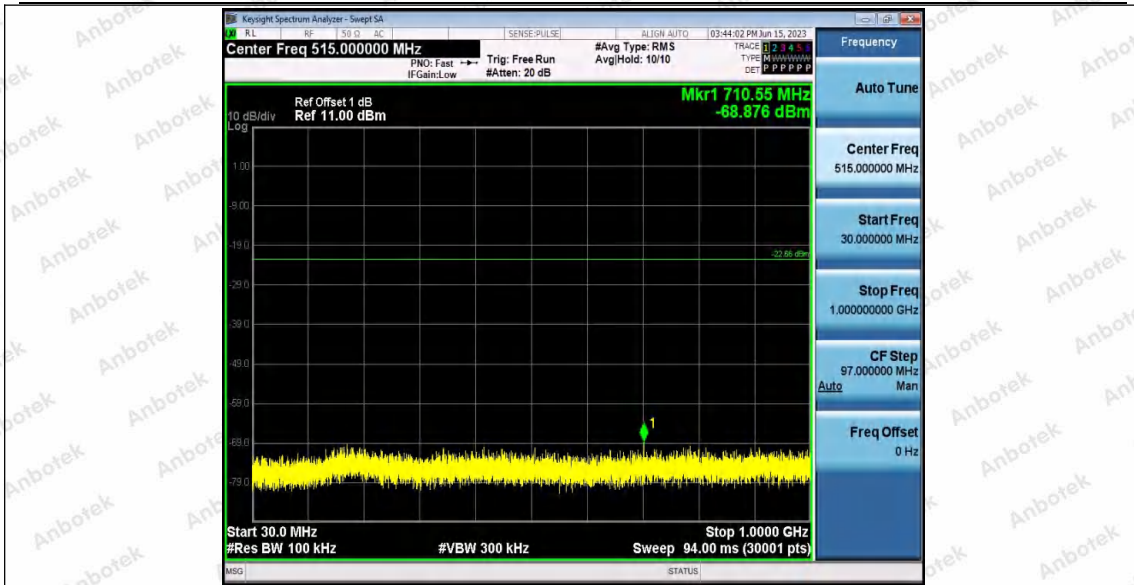

11N40SISO_Ant1_2422_1000~26500