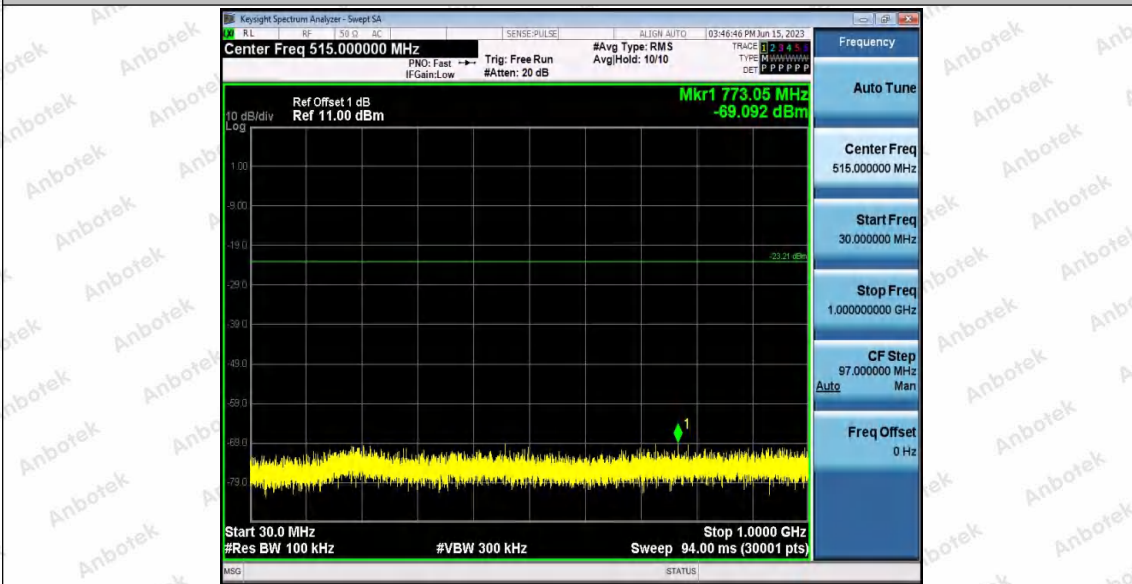

Hotline  
400-003-0500  
www.anbotek.com.cn

11N40SISO\_Ant1\_2437\_30~1000

11N40SISO\_Ant1\_2437\_1000~26500