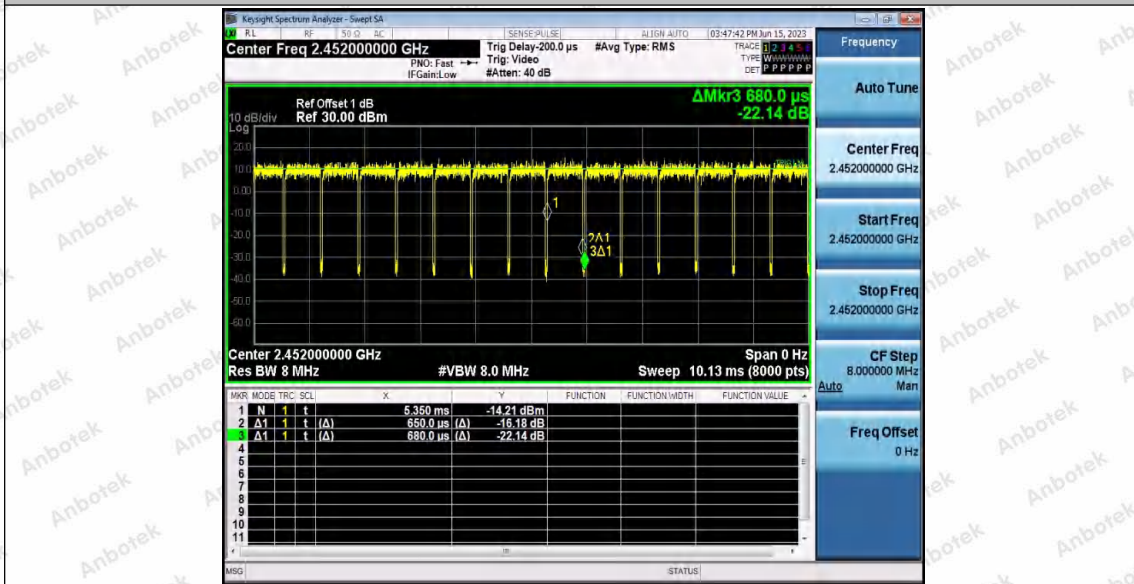

Hotline  
 400-003-0500  
 www.anbotek.com.cn

11N40SISO\_Ant1\_2452

---End---