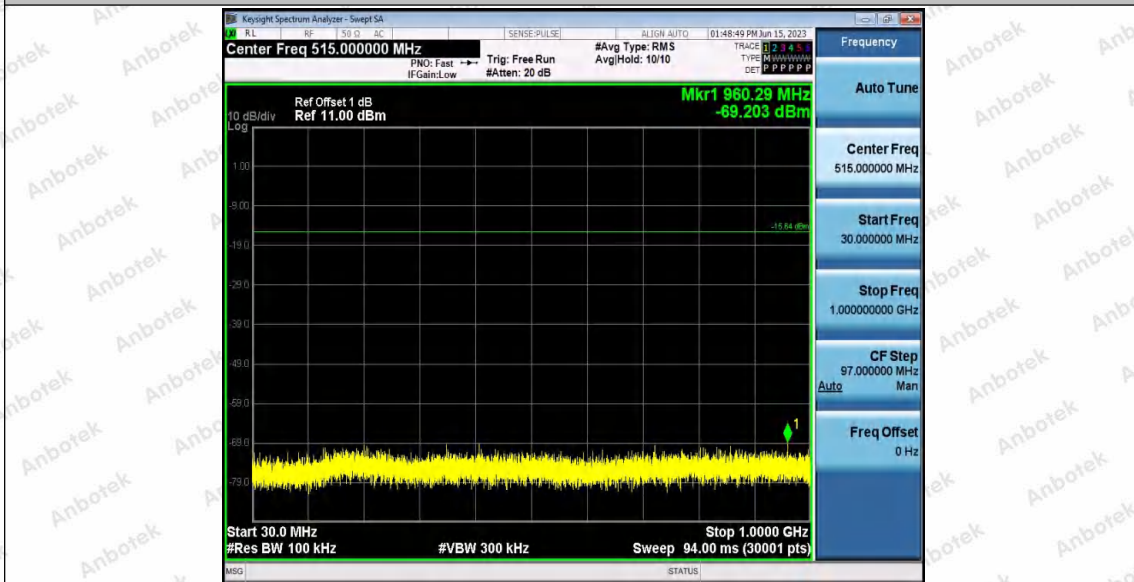

Hotline 400-003-0500  
www.anbotek.com.cn

11B\_Ant1\_2462\_30~1000

11B\_Ant1\_2462\_1000~26500