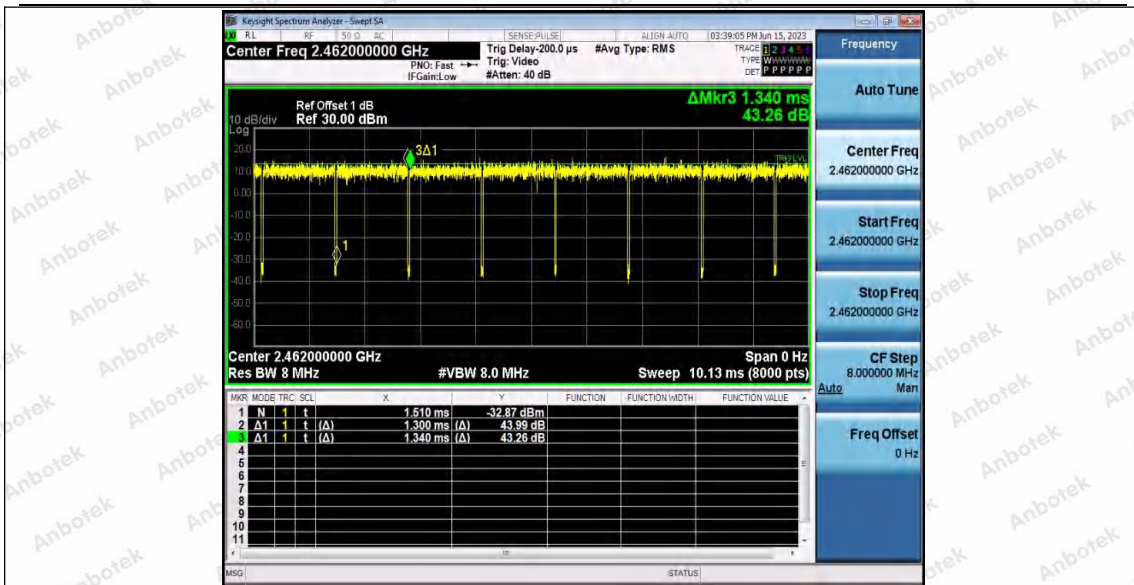

11N40SISO_Ant1_2422