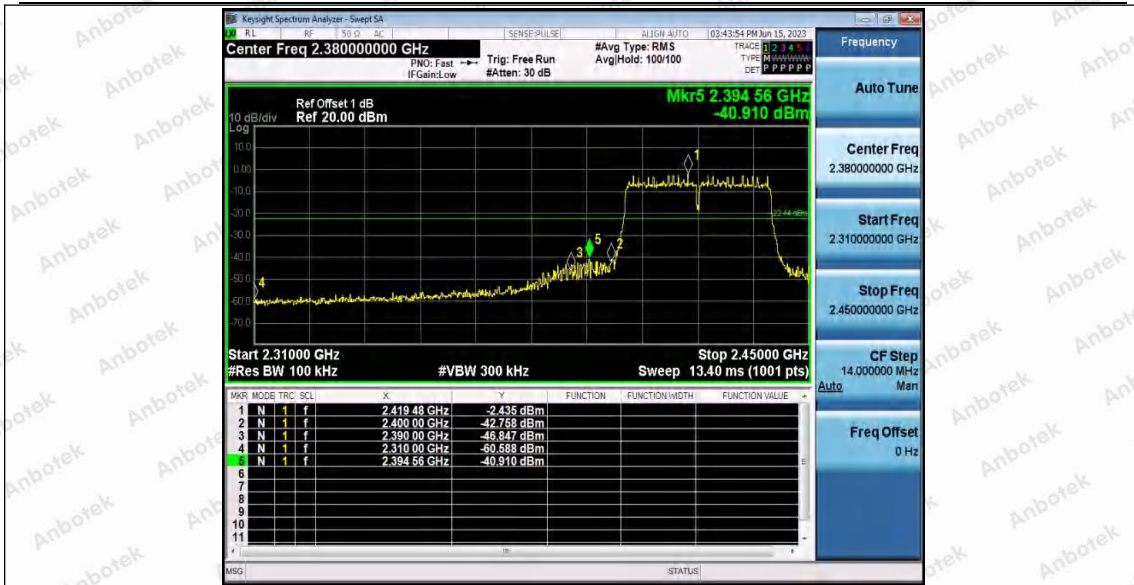

11N40SISO_Ant1_High_2452