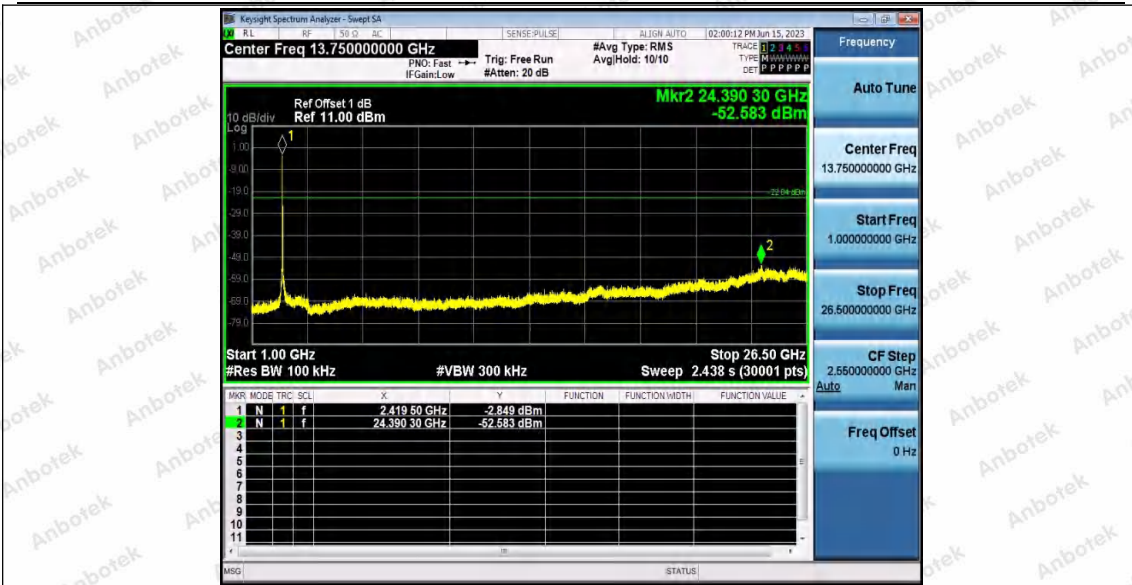

11N20SISO_Ant1_2437_0~Reference