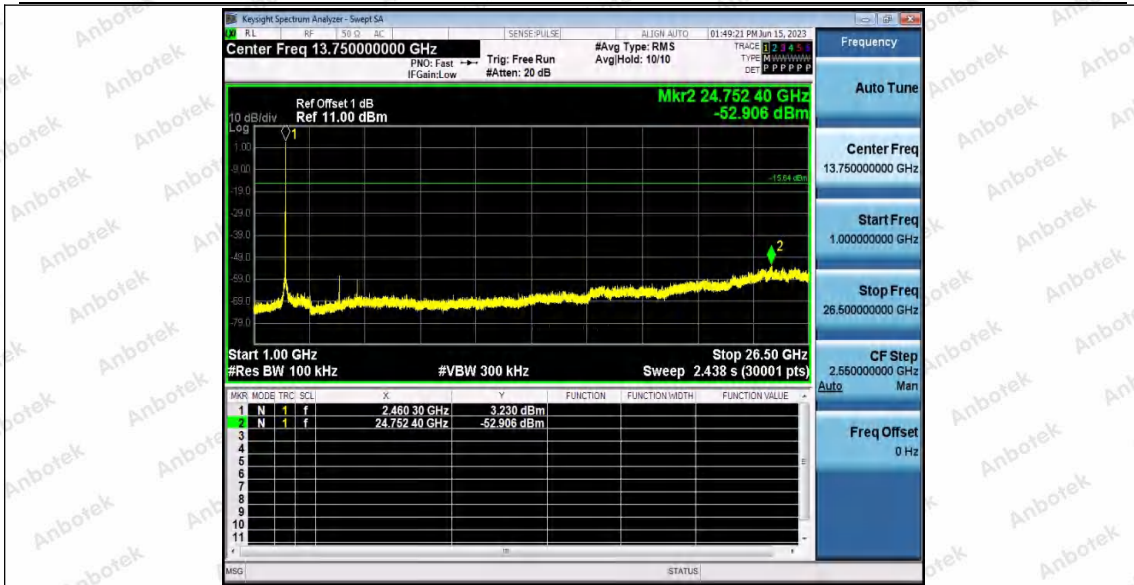

11G_Ant1_2412_0~Reference