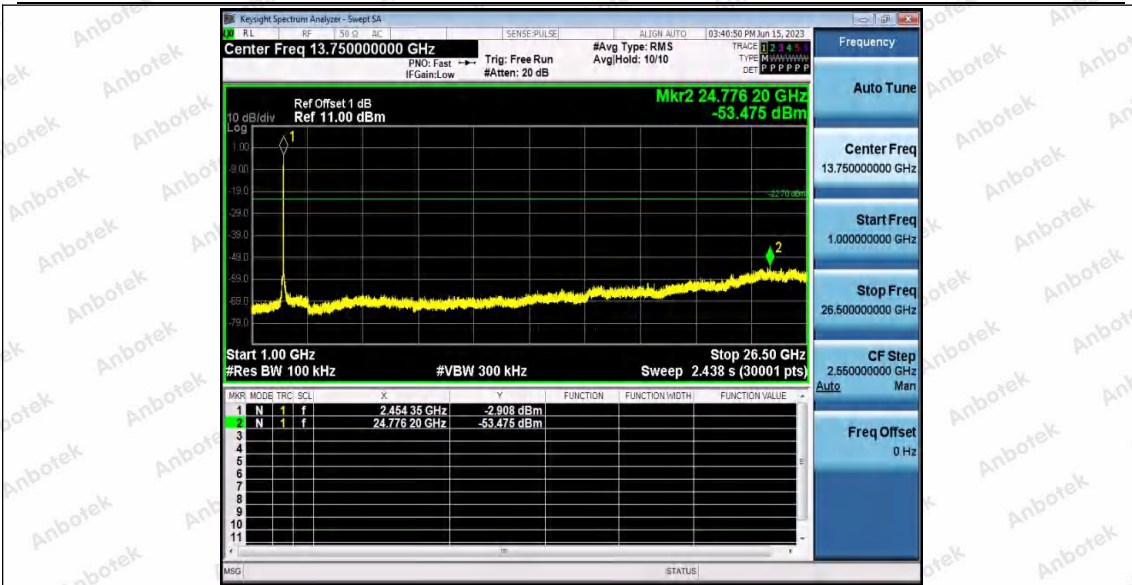

11N40SISO_Ant1_2422_0~Reference