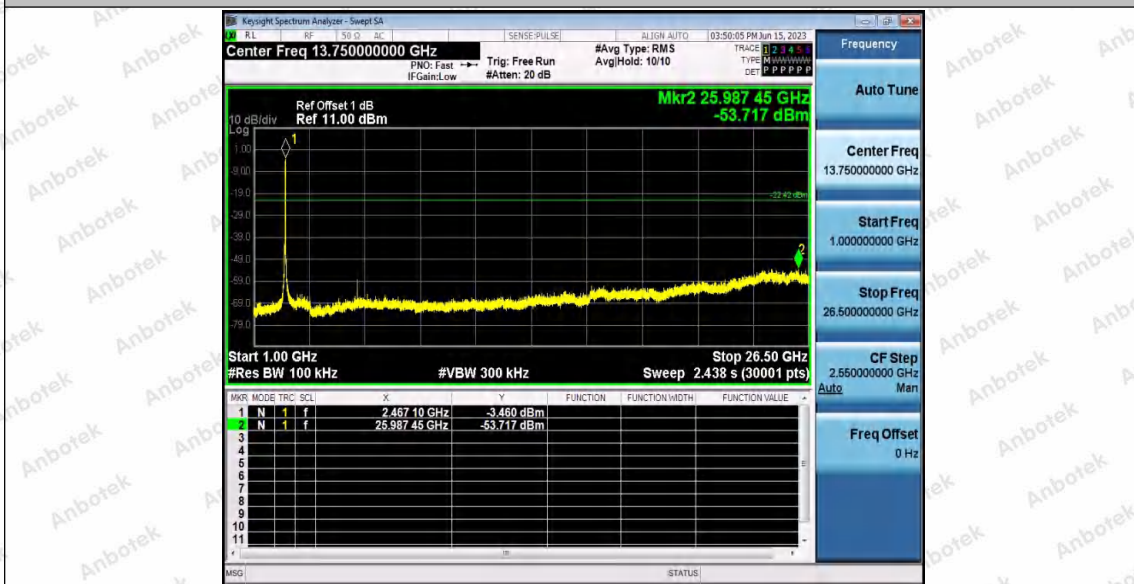

Hotline  
400-003-0500  
www.anbotek.com.cn

11N40SISO\_Ant1\_2452\_1000~26500