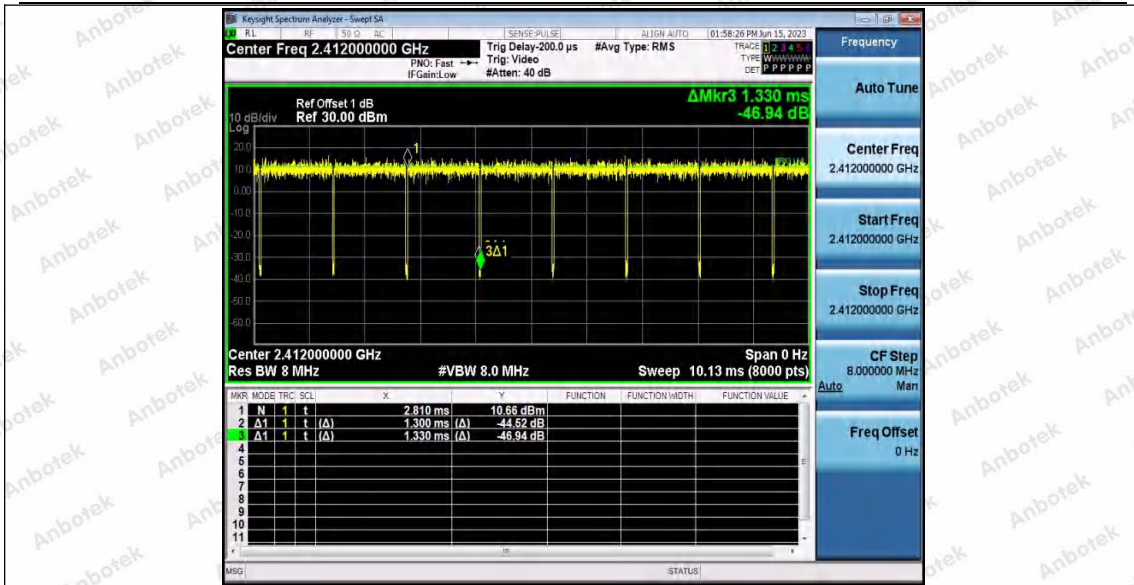

11N20SISO_Ant1_2437