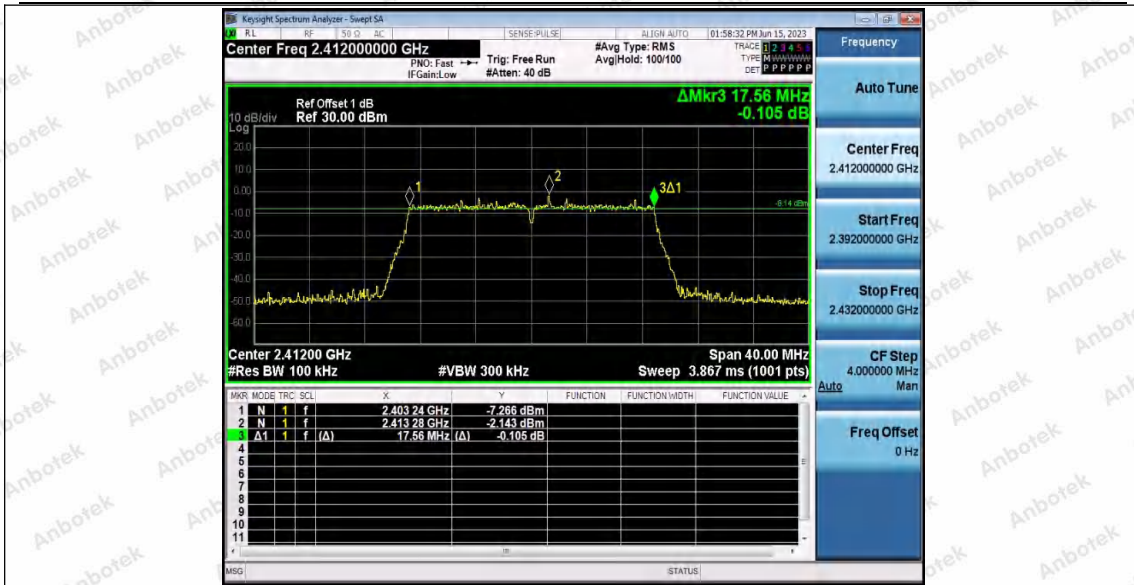

11N20SISO_Ant1_2437