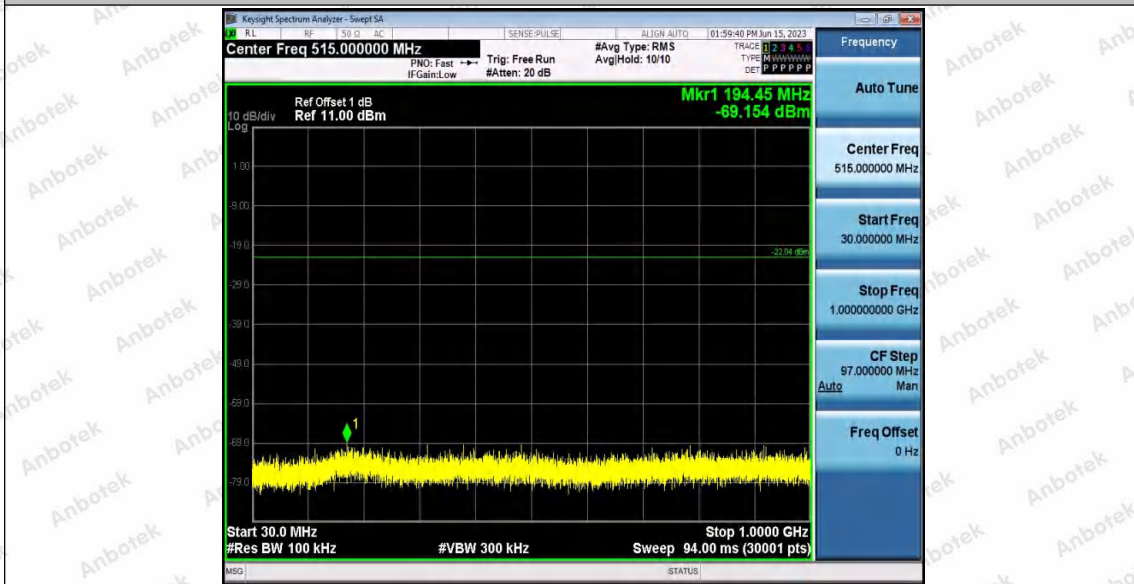

Hotline 400-003-0500  
www.anbotek.com.cn

11N20SISO\_Ant1\_2412\_30~1000

11N20SISO\_Ant1\_2412\_1000~26500