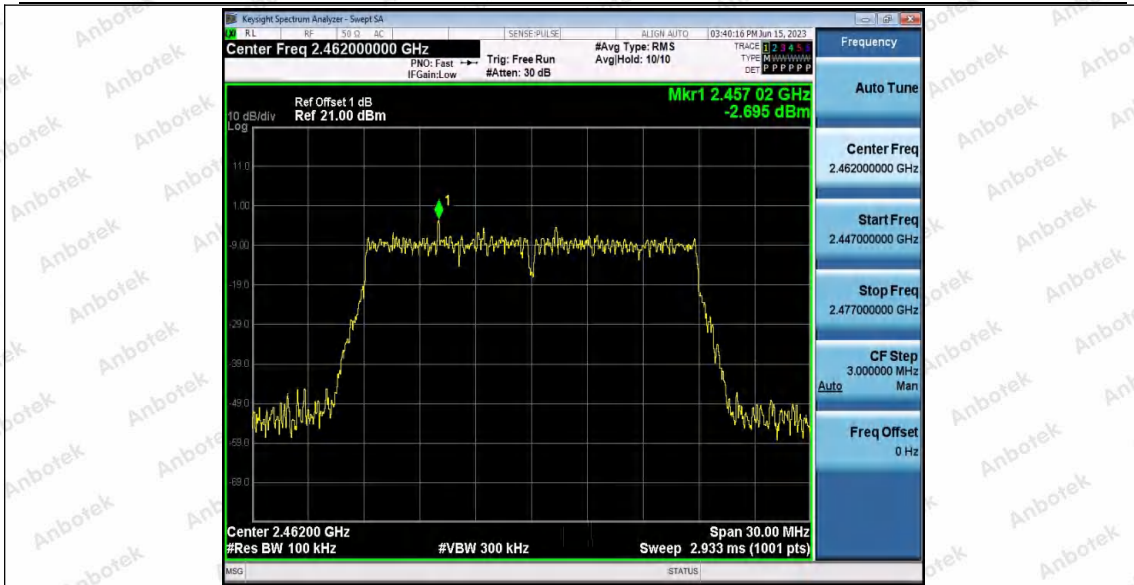

11N20SISO_Ant1_2462_30~1000