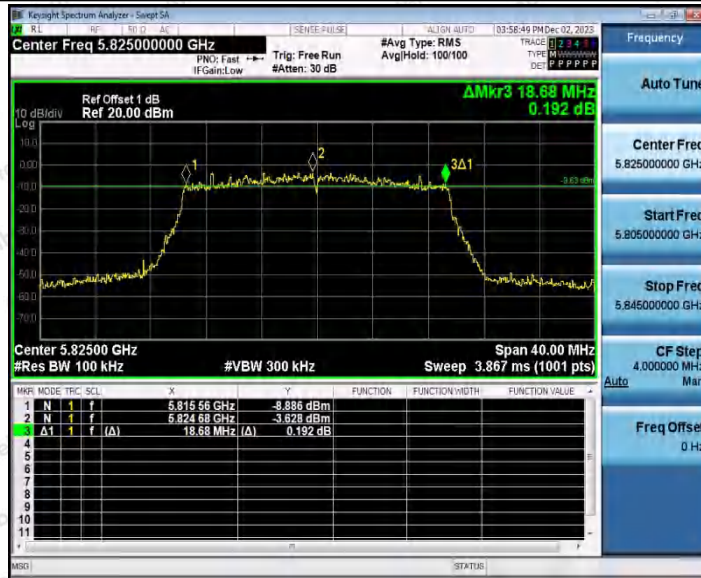

11AX20SISO_Ant1_5825

11AX40SISO_Ant1_5755