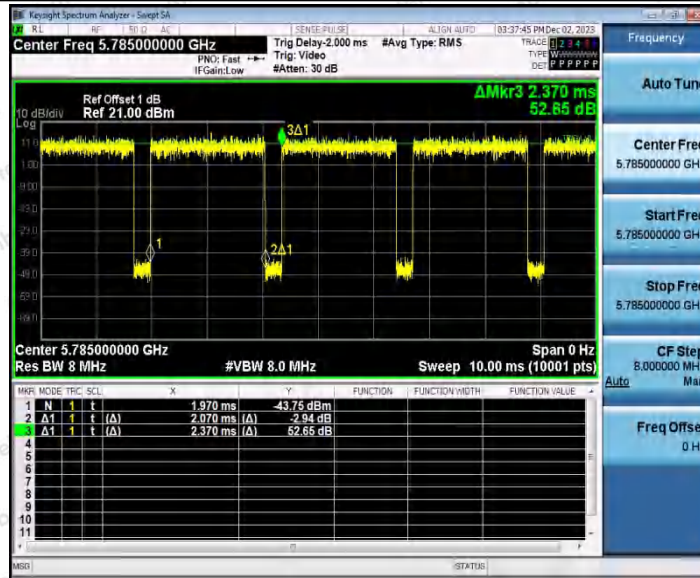

11A_Ant1_5785

11A_Ant1_5825