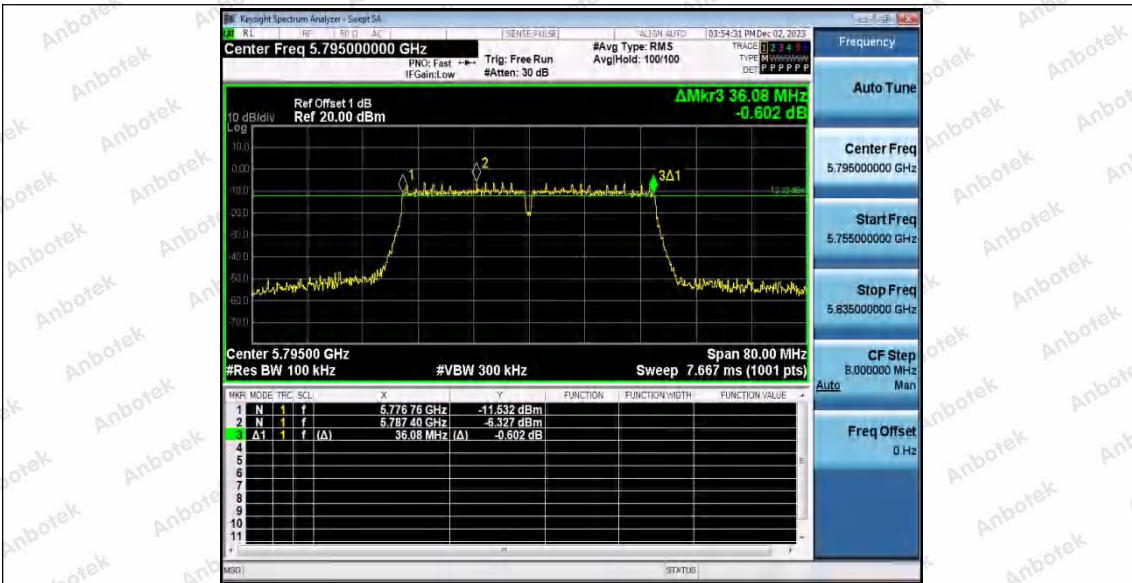

11AX20SISO_Ant1_5745