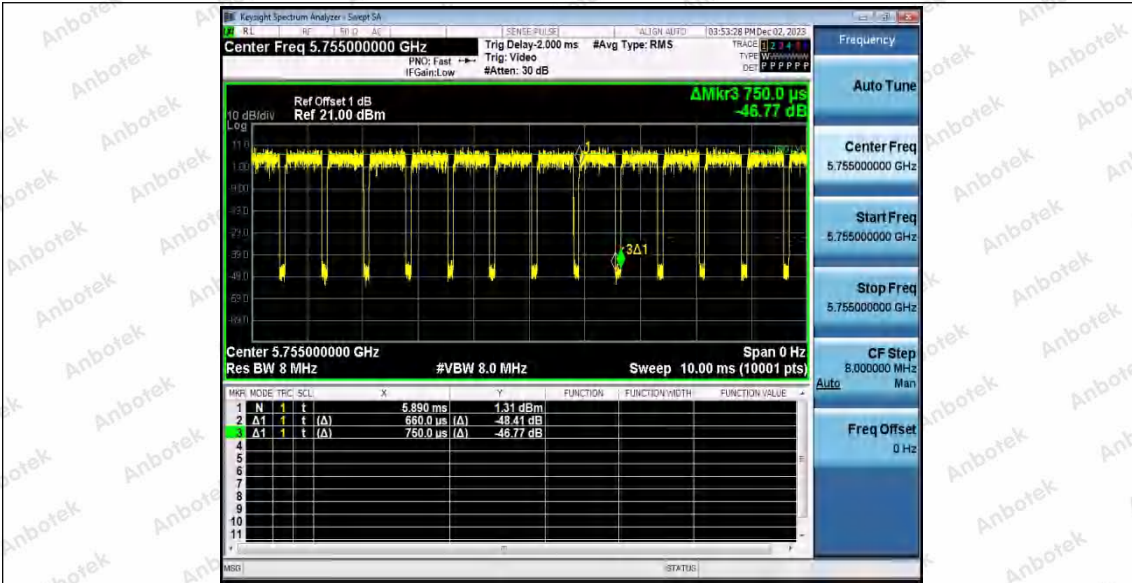

11AC40SISO_Ant1_5795