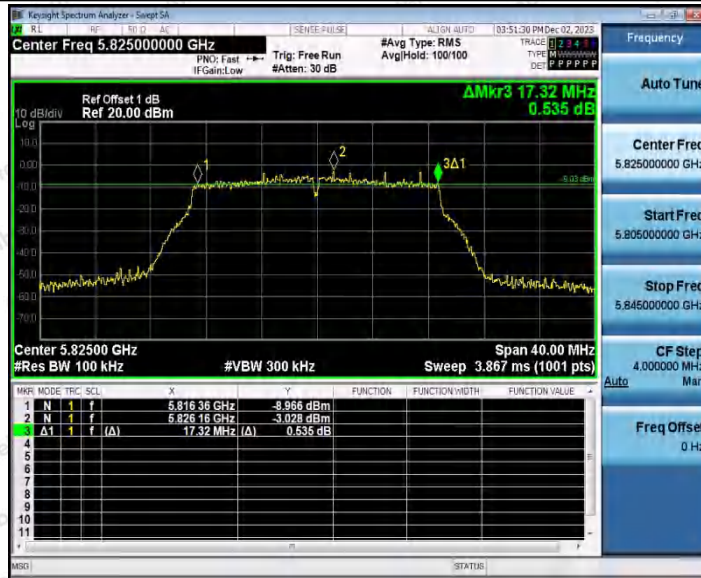

11AC20SISO_Ant1_5825

11AC40SISO_Ant1_5755