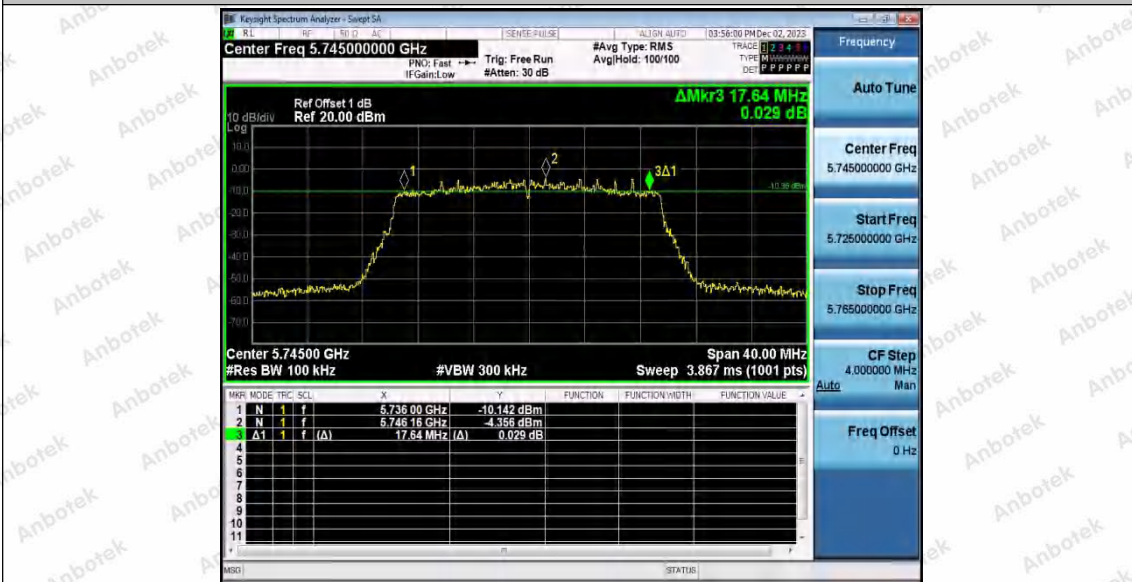

11AX20SISO_Ant1_5785