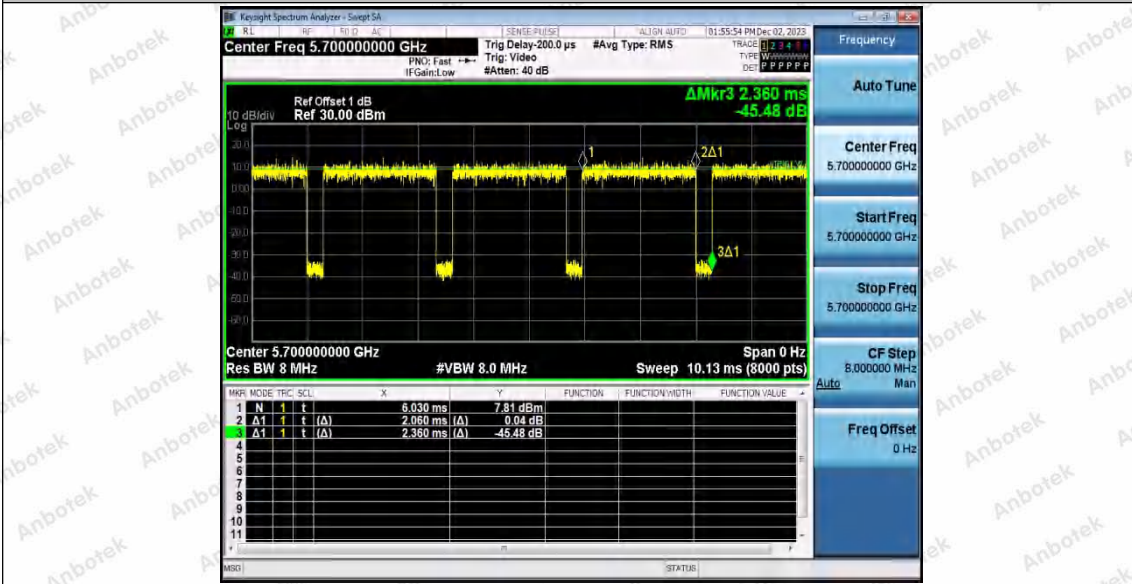

11A_Ant1_5745