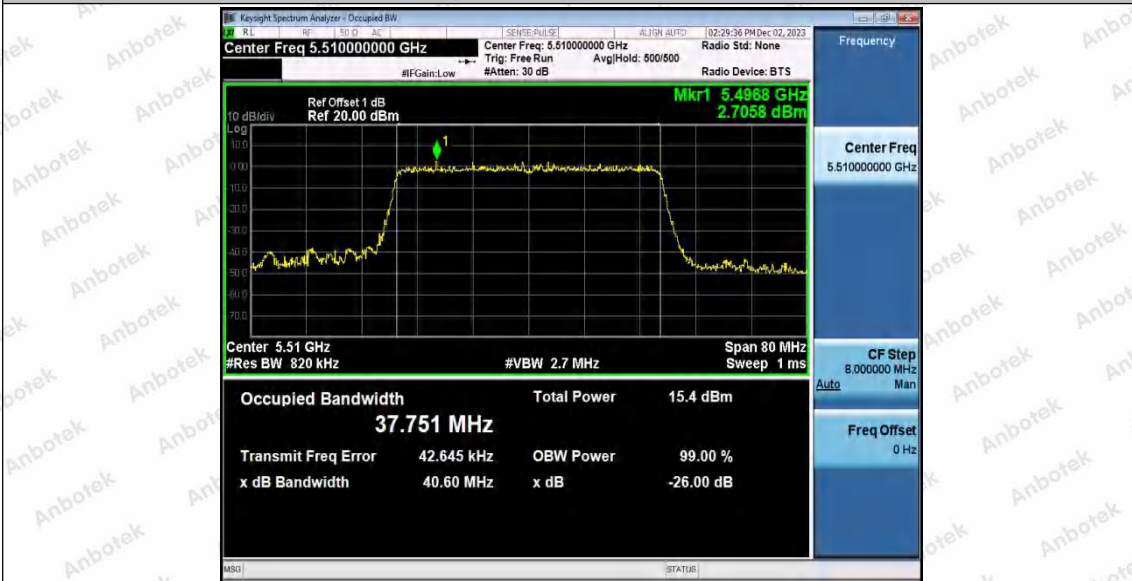

Hotline 400-003-0500  
 www.anbotek.com.cn

11AX40SISO\_Ant1\_5310

11AX40SISO\_Ant1\_5510