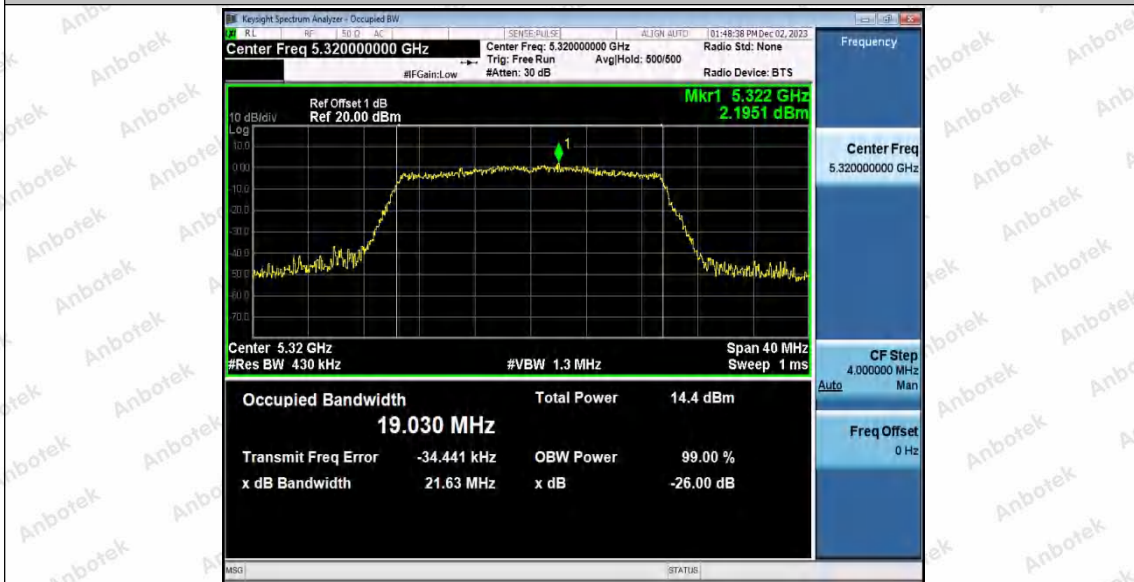

11AX20SISO_Ant1_5320