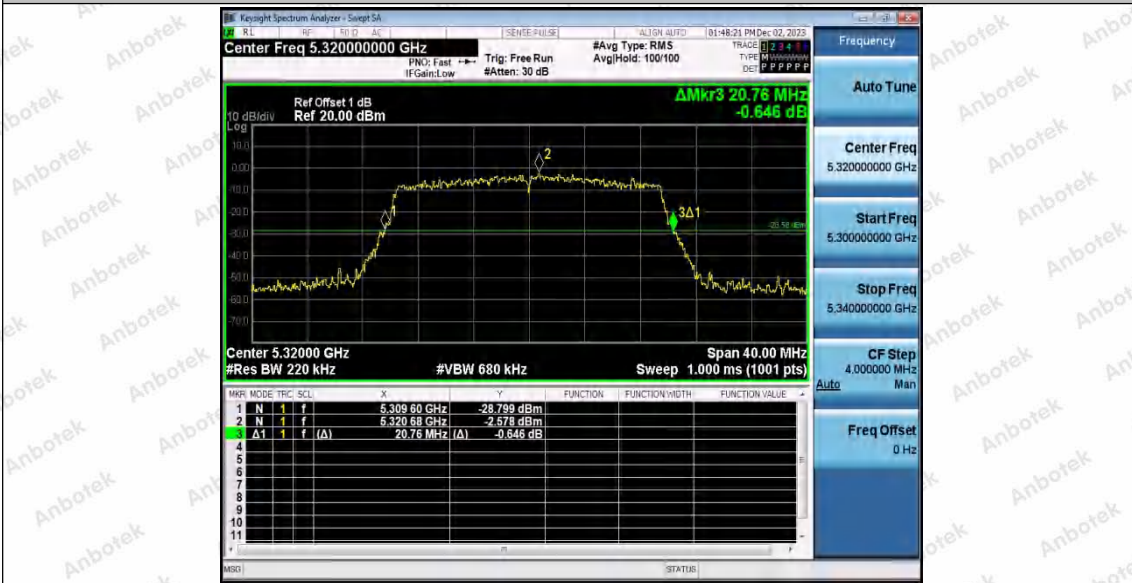

Hotline  
400-003-0500  
www.anbotek.com.cn

11AX20SISO\_Ant1\_5300

11AX20SISO\_Ant1\_5320