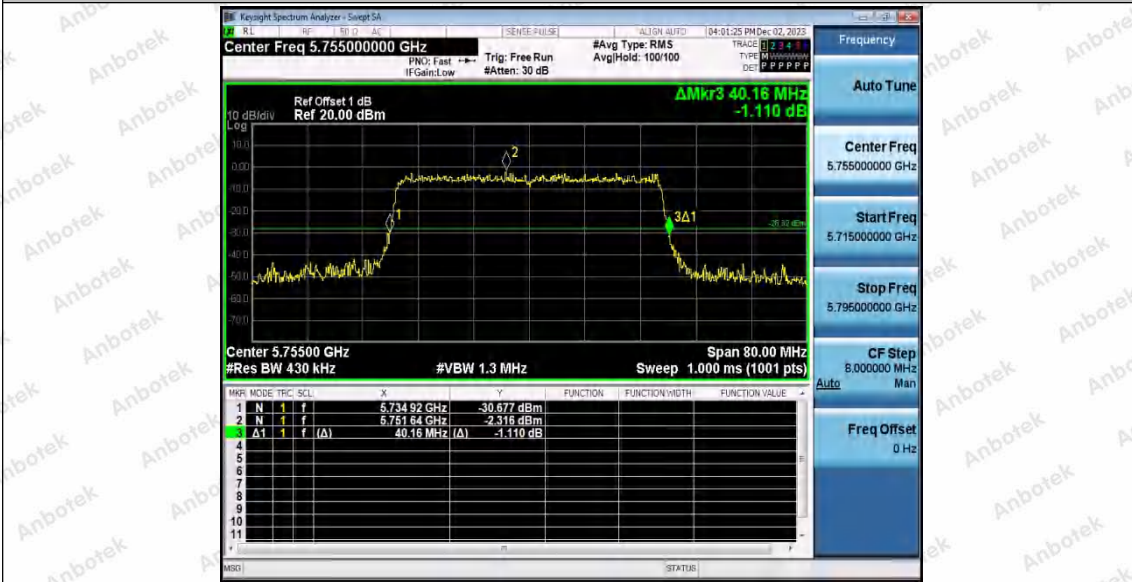

11AX40SISO_Ant1_5755