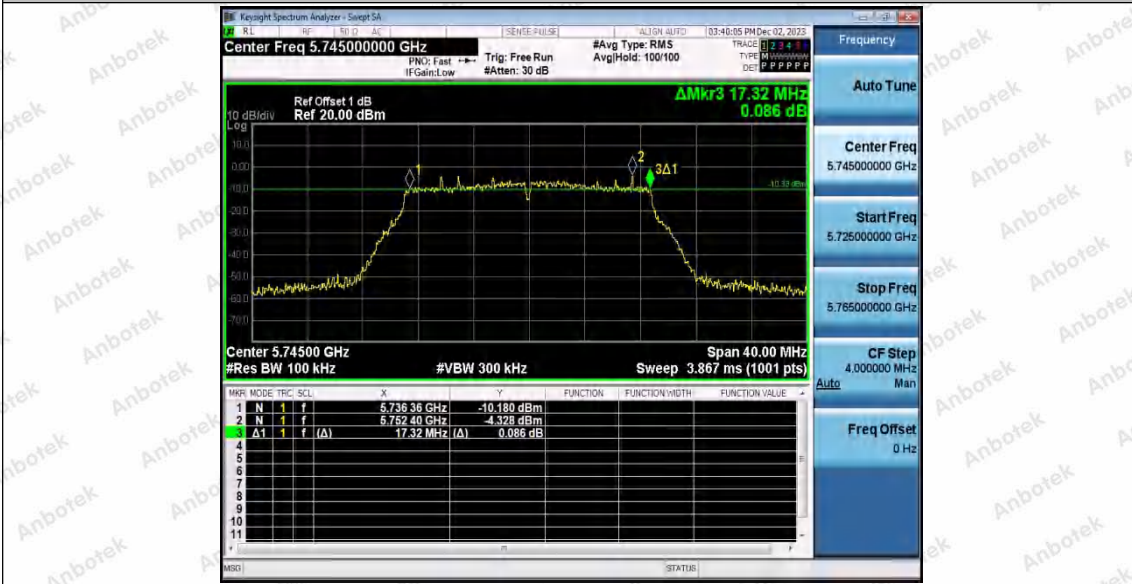

11N20SISO_Ant1_5745