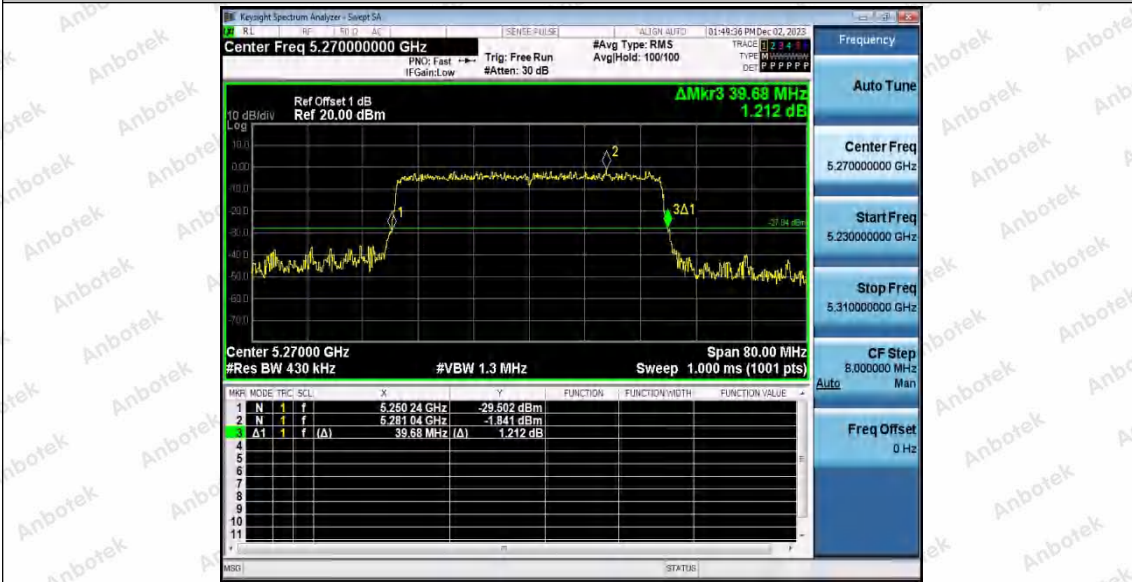

Hotline  
400-003-0500  
www.anbotek.com.cn

11AX40SISO\_Ant1\_5270

11AX40SISO\_Ant1\_5310