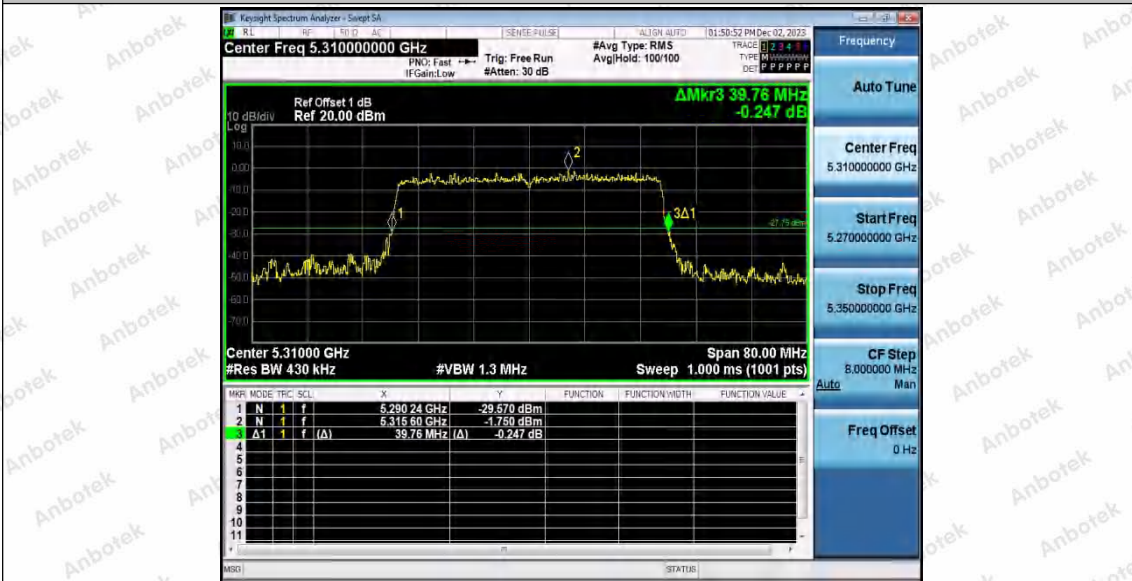

Hotline  
400-003-0500  
www.anbotek.com.cn

11AX40SISO\_Ant1\_5270

11AX40SISO\_Ant1\_5310