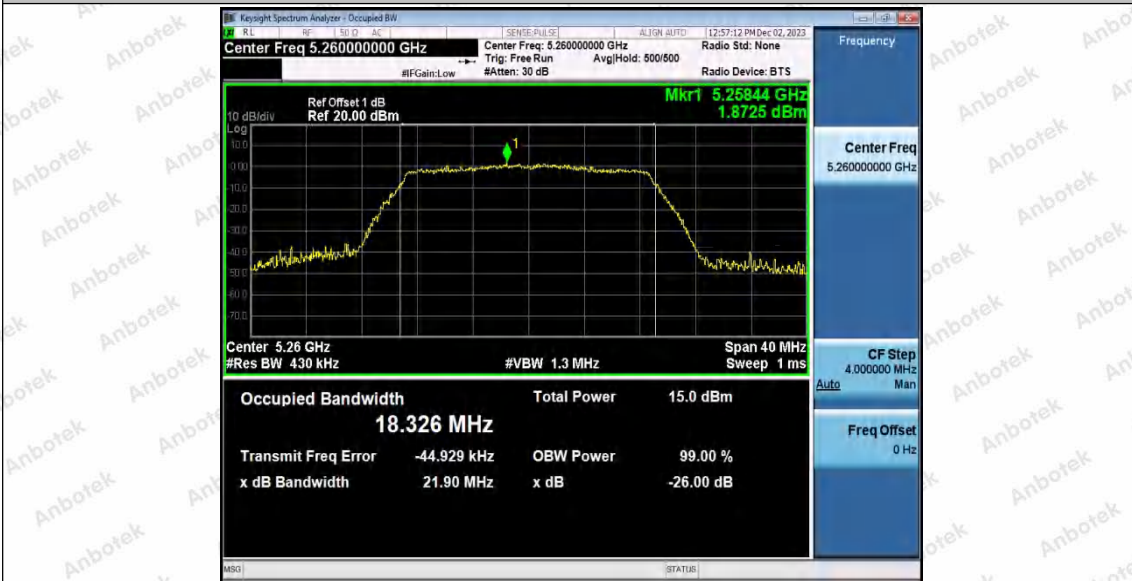

Hotline 400-003-0500  
 www.anbotek.com.cn

11N20SISO\_Ant1\_5240

11N20SISO\_Ant1\_5260