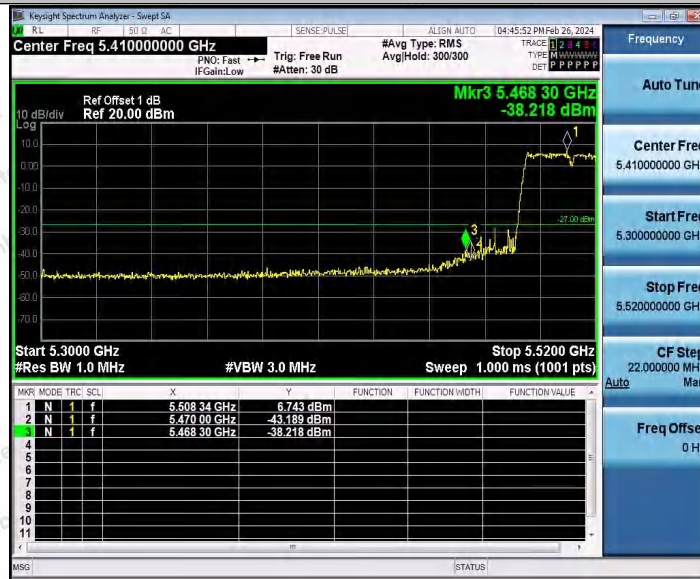

11N40SISO_Ant1_Low_5510