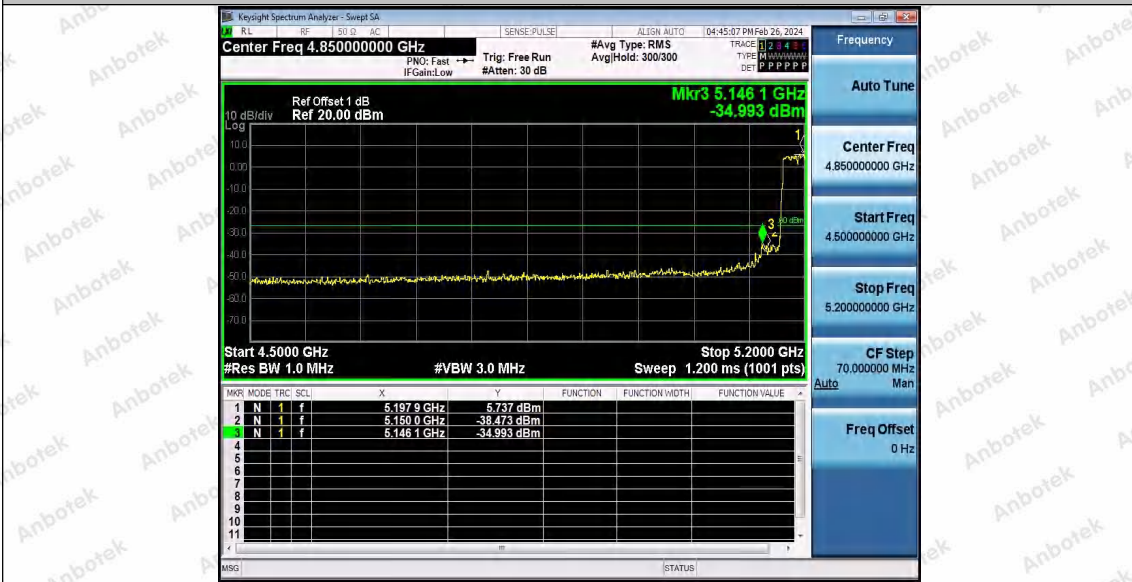

11N40SISO_Ant1_Low_5190