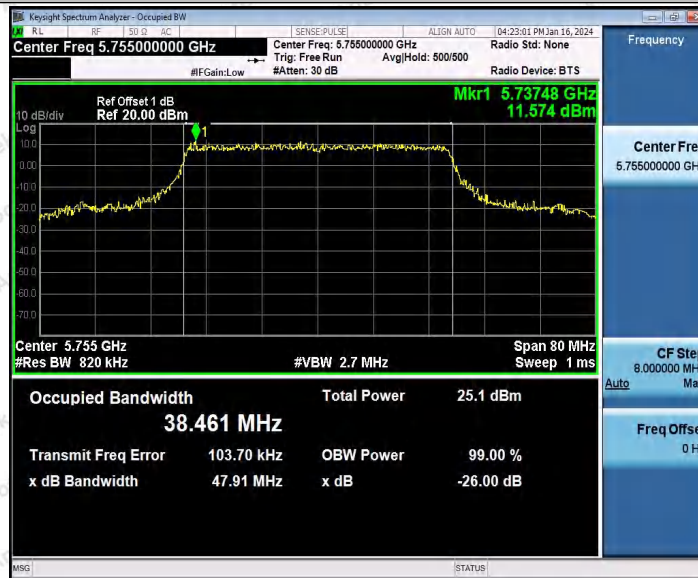

11AX40SISO_Ant1_5795