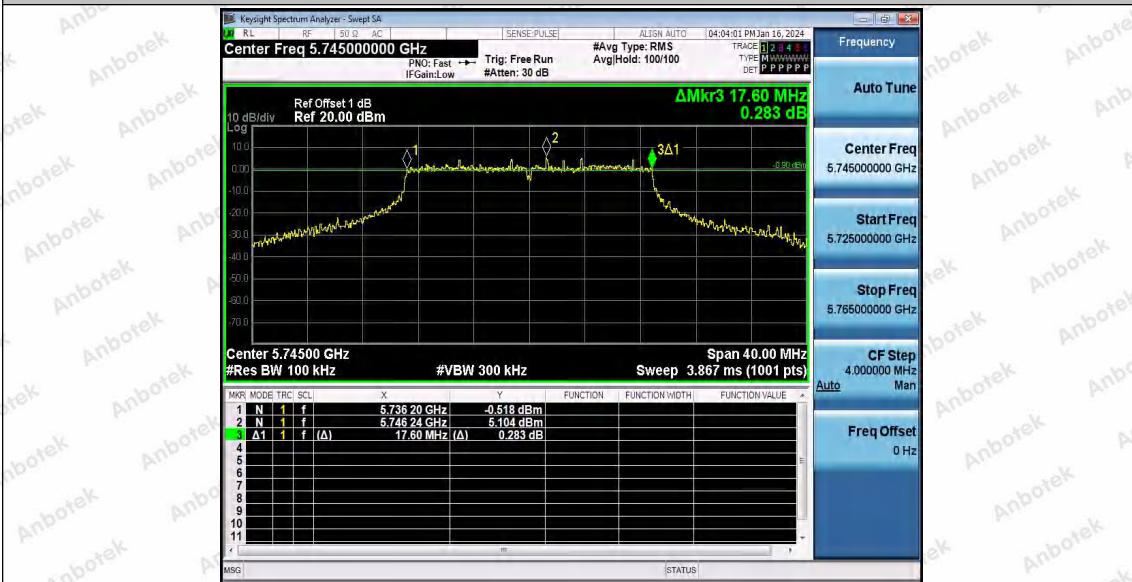

11N20SISO_Ant1_5785