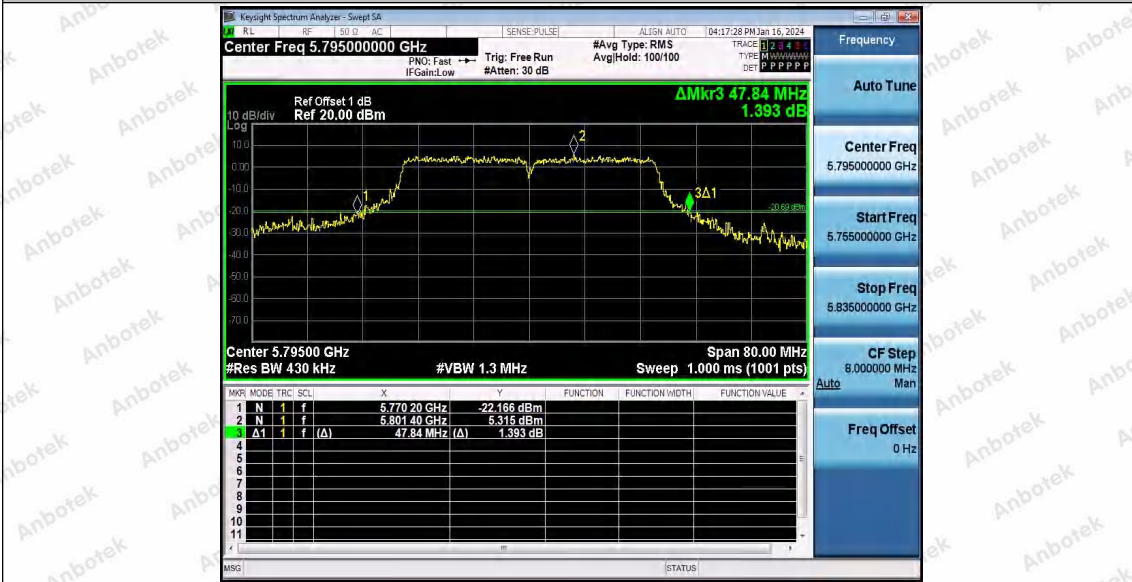

11AX20SISO_Ant1_5180