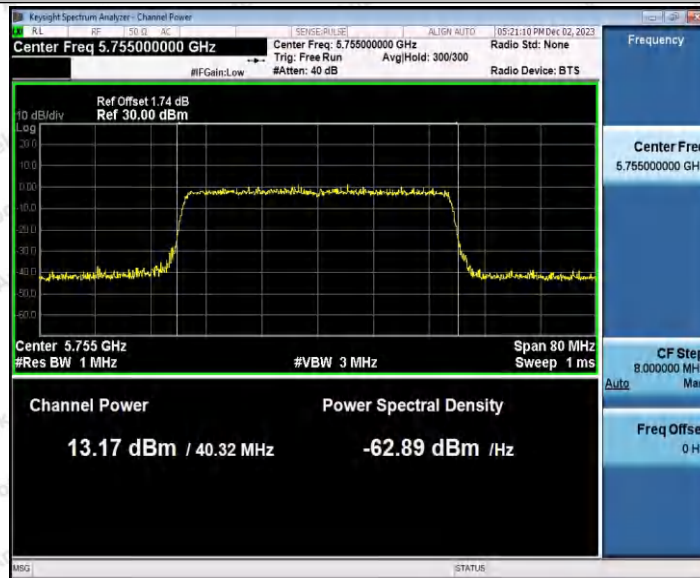

11AX40SISO_Ant1_5755