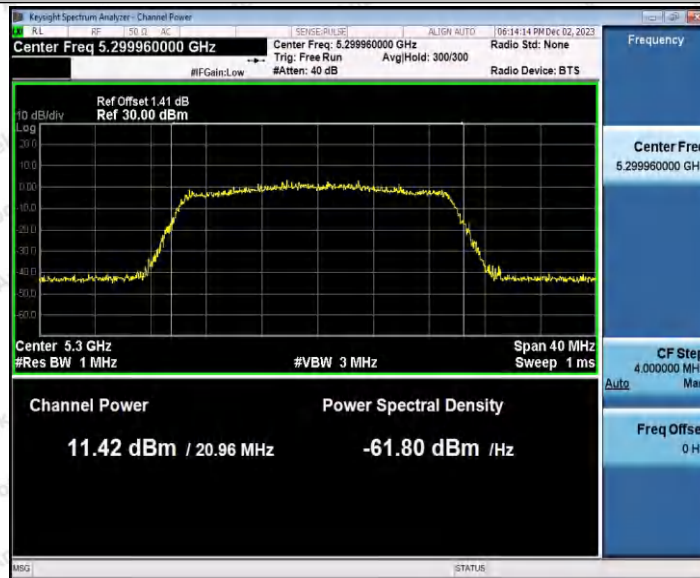

11AX20SISO_Ant1_5300