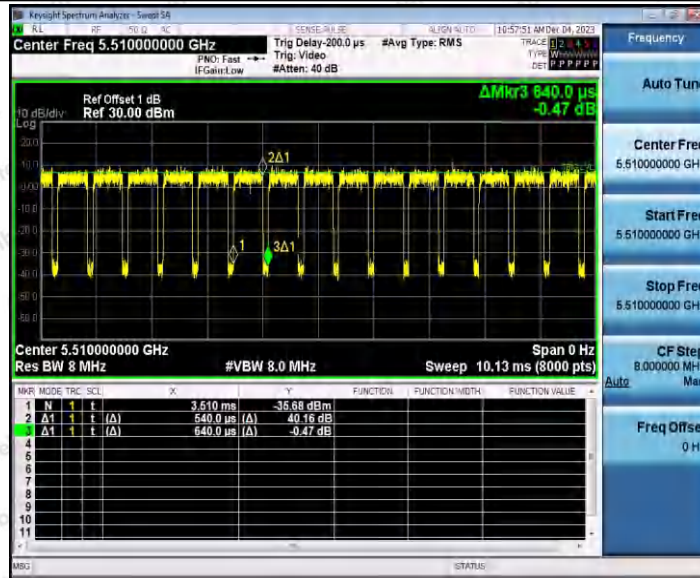

11AX40SISO_Ant1_5510