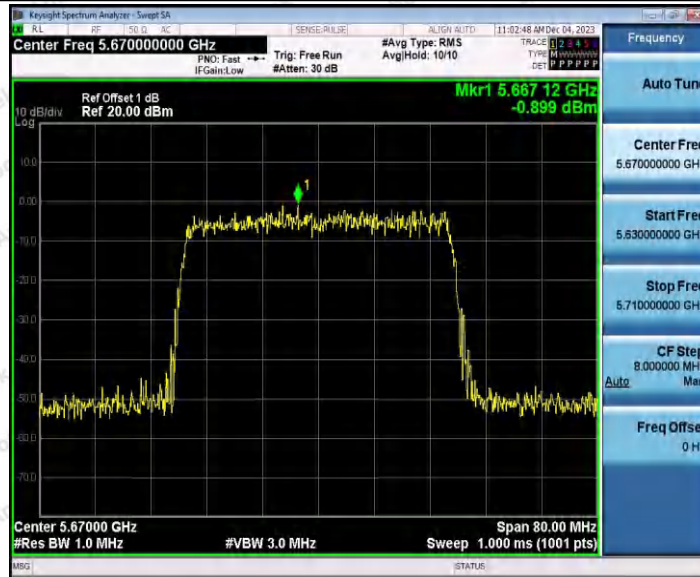

Hotline 400-003-0500  
www.anbotek.com.cn

11AX40SISO\_Ant1\_5590

11AX40SISO\_Ant1\_5670