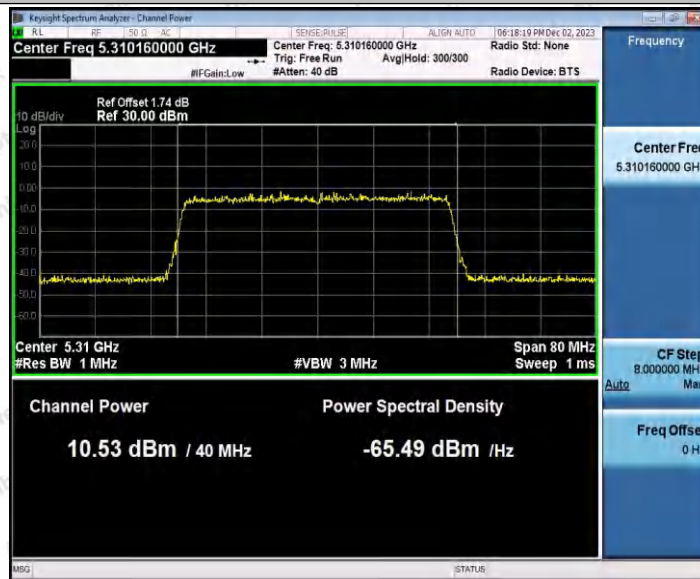

Hotline  
 400-003-0500  
[www.anbotek.com.cn](http://www.anbotek.com.cn)

11AX40SISO\_Ant1\_5270

11AX40SISO\_Ant1\_5310