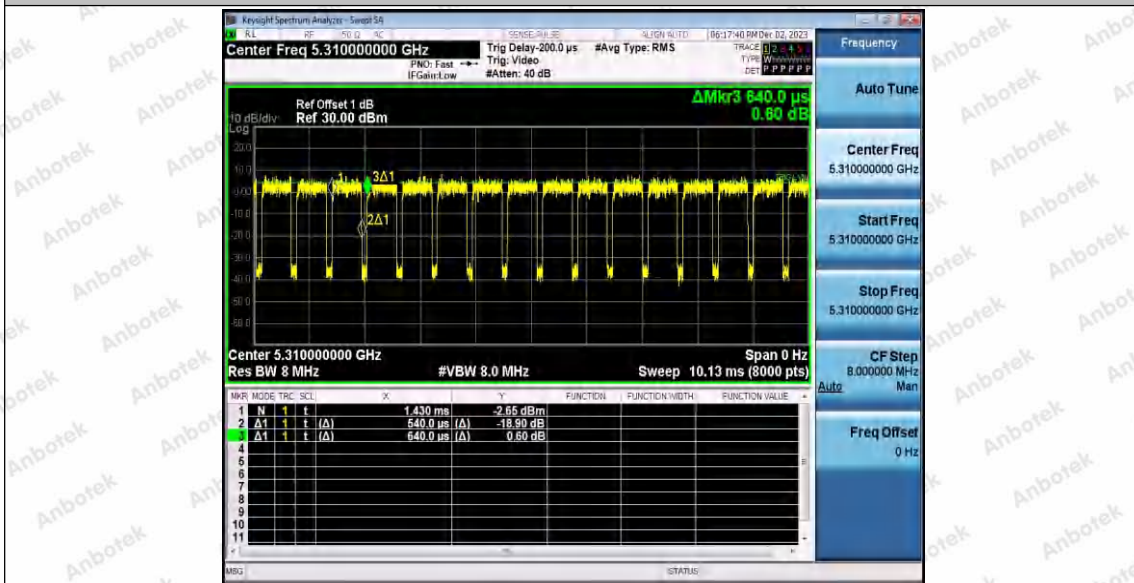

Hotline 400-003-0500  
 www.anbotek.com.cn

11AX40SISO\_Ant1\_5270

11AX40SISO\_Ant1\_5310