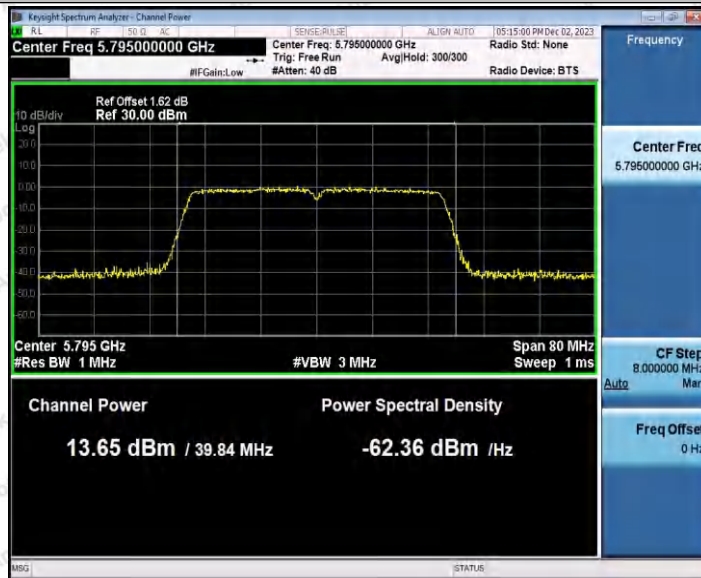

11AC40SISO_Ant1_5795