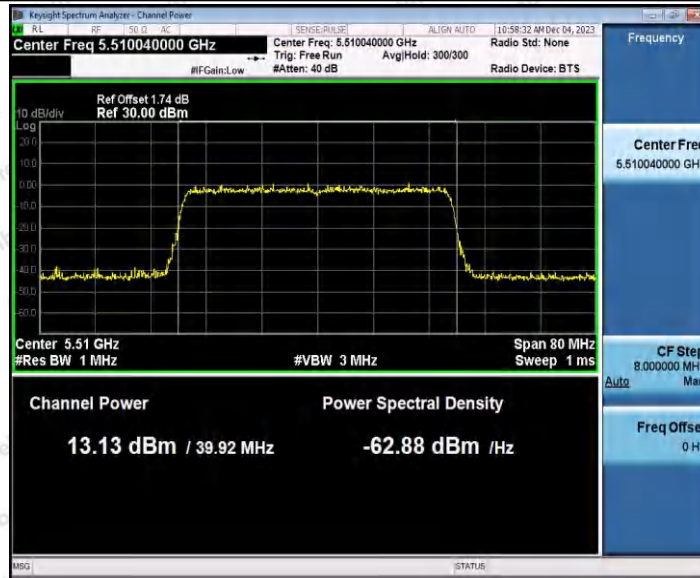

11AX40SISO_Ant1_5510