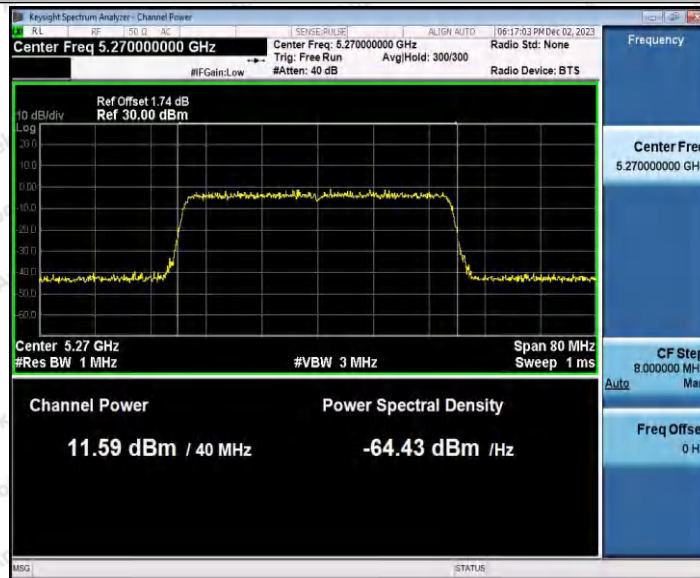

11AX40SISO_Ant1_5270