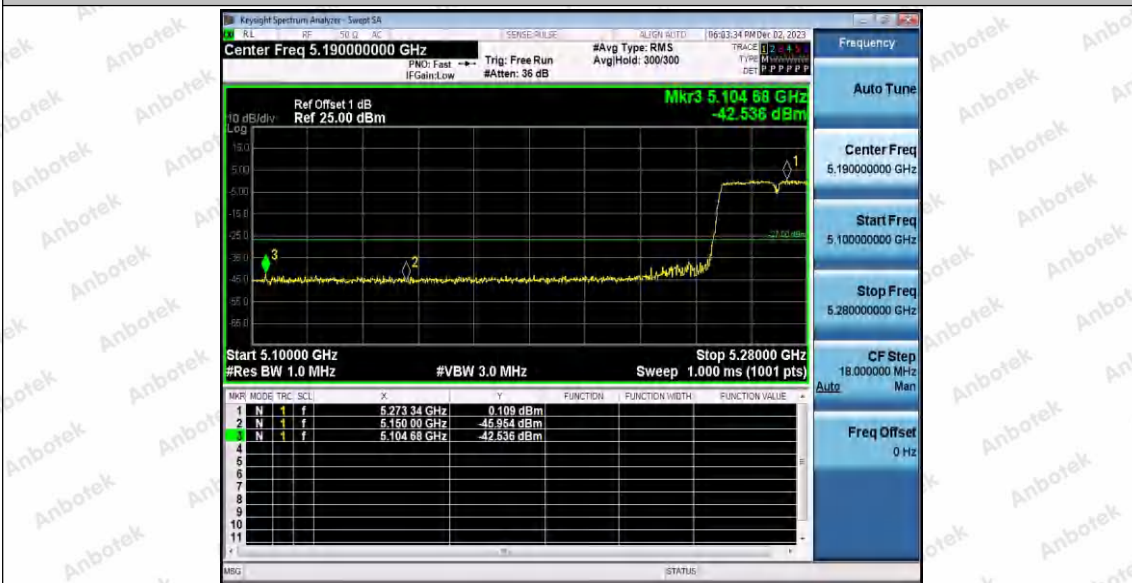

Hotline 400-003-0500  
 www.anbotek.com.cn

11N40SISO\_Ant1\_High\_5230

11N40SISO\_Ant1\_Low\_5270