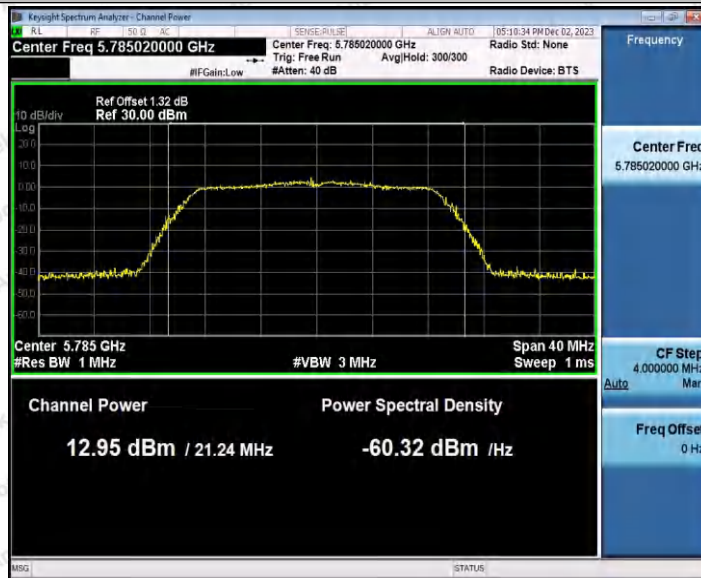

11AC20SISO_Ant1_5785