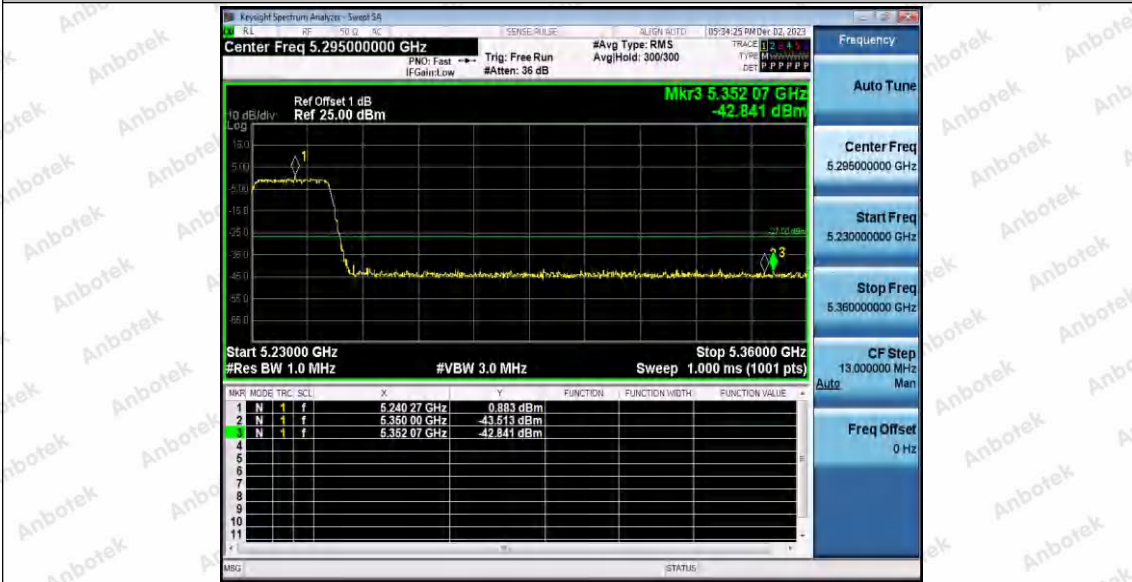

Hotline 400-003-0500  
 www.anbotek.com.cn

11N40SISO\_Ant1\_High\_5230

11N40SISO\_Ant1\_Low\_5270