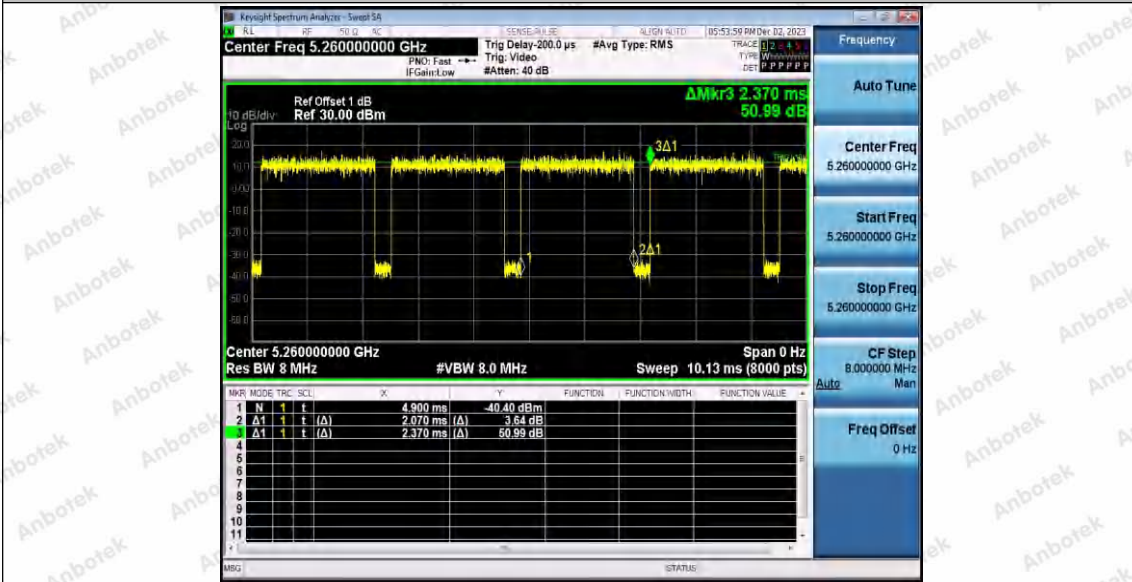

11A_Ant1_5260