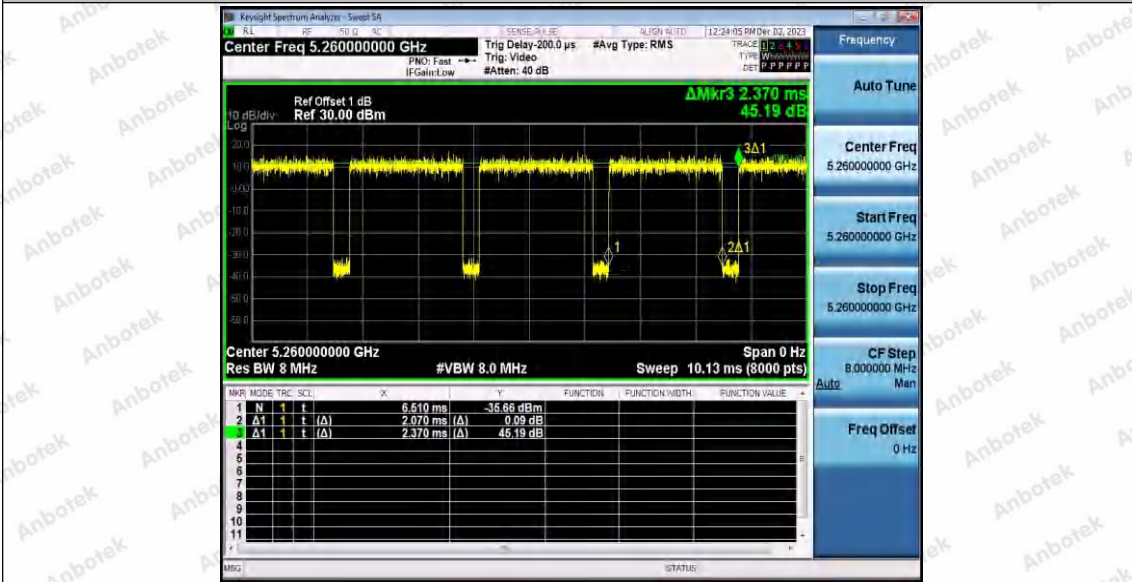

11A_Ant1_5260