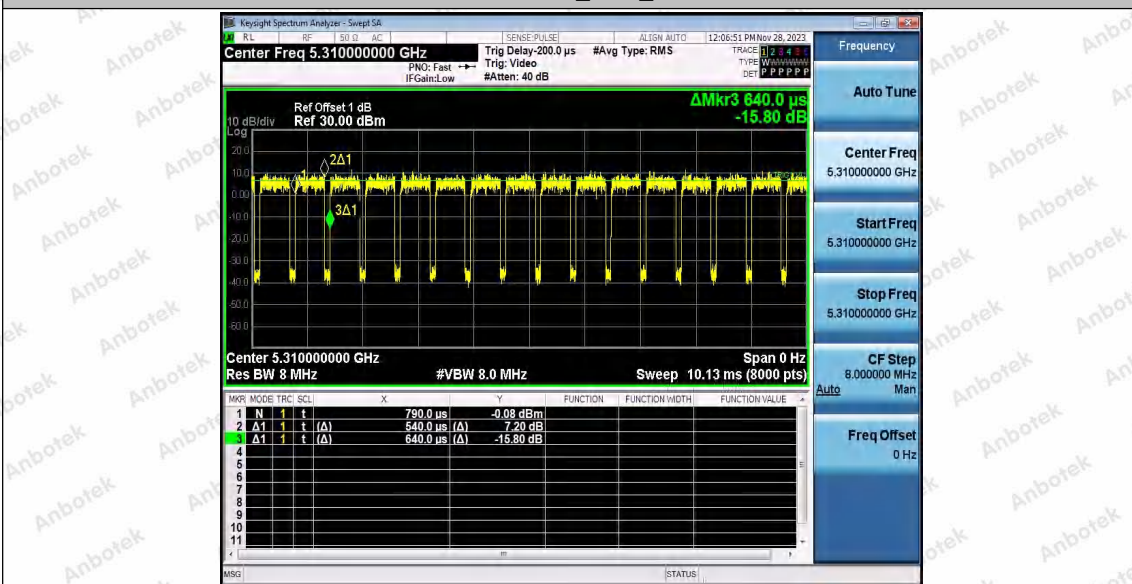

Hotline 400-003-0500  
 www.anbotek.com.cn

11AX40SISO\_Ant1\_5270

11AX40SISO\_Ant1\_5310