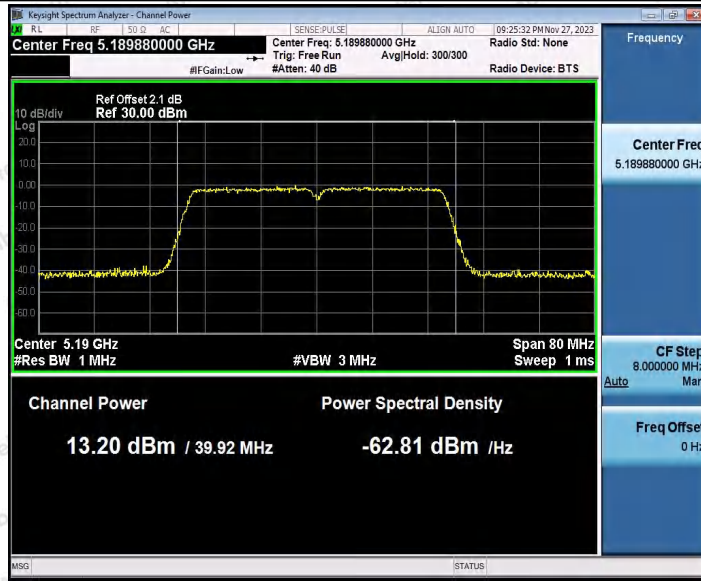

### 11AC40SISO\_Ant1\_5190