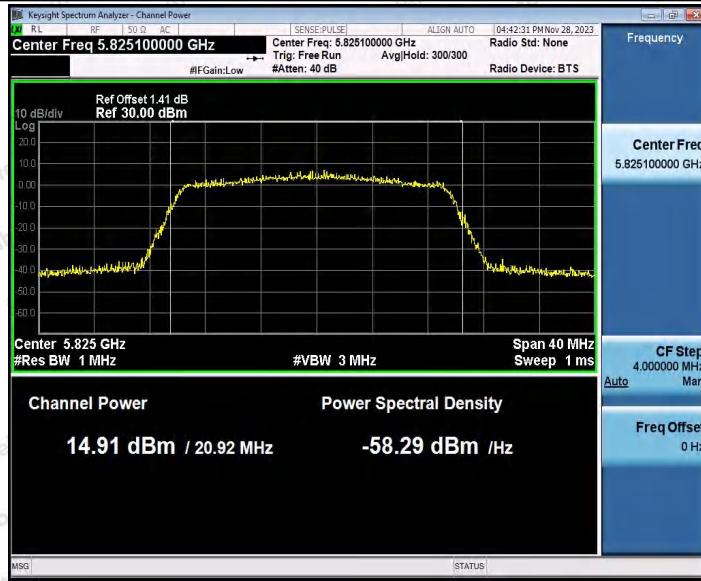

### 11AX20SISO\_Ant1\_5825