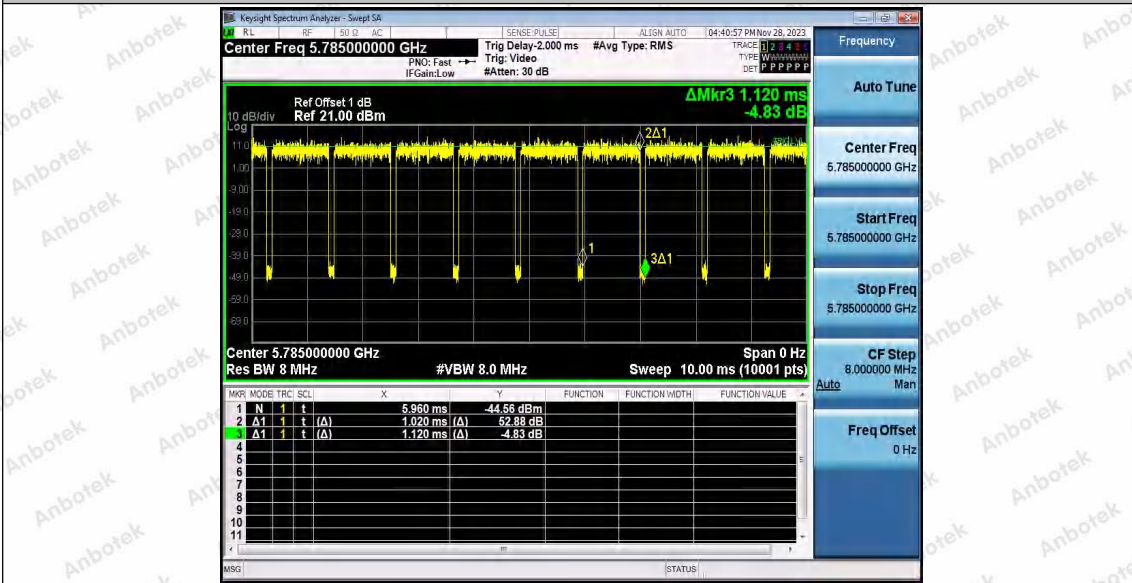

Hotline  
 400-003-0500  
[www.anbotek.com.cn](http://www.anbotek.com.cn)

11AX20SISO\_Ant1\_5745

11AX20SISO\_Ant1\_5785