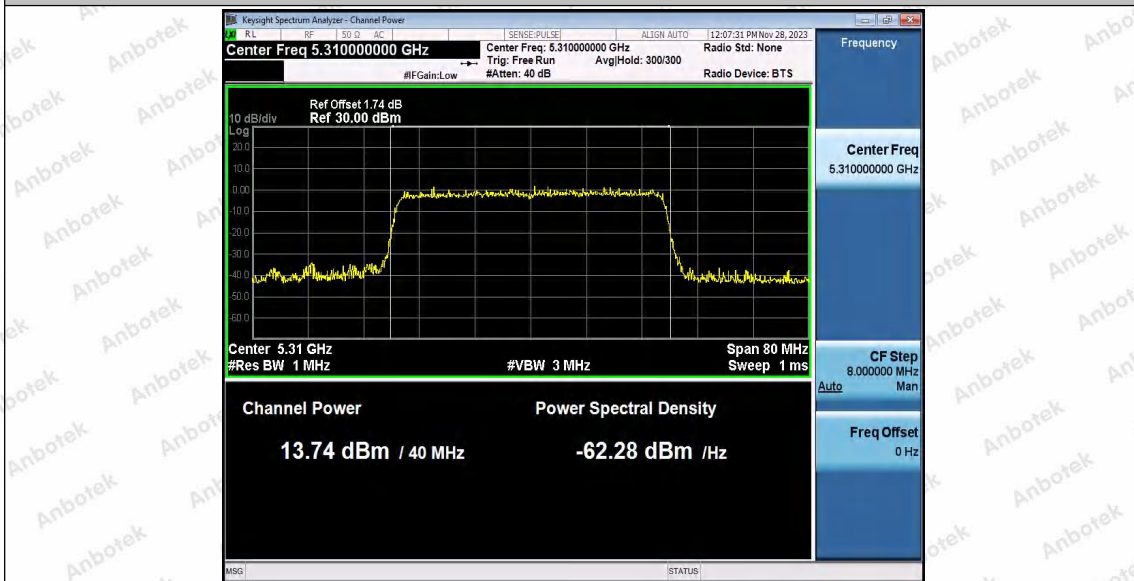

Hotline  
 400-003-0500  
[www.anbotek.com.cn](http://www.anbotek.com.cn)

11AX40SISO\_Ant1\_5270

11AX40SISO\_Ant1\_5310