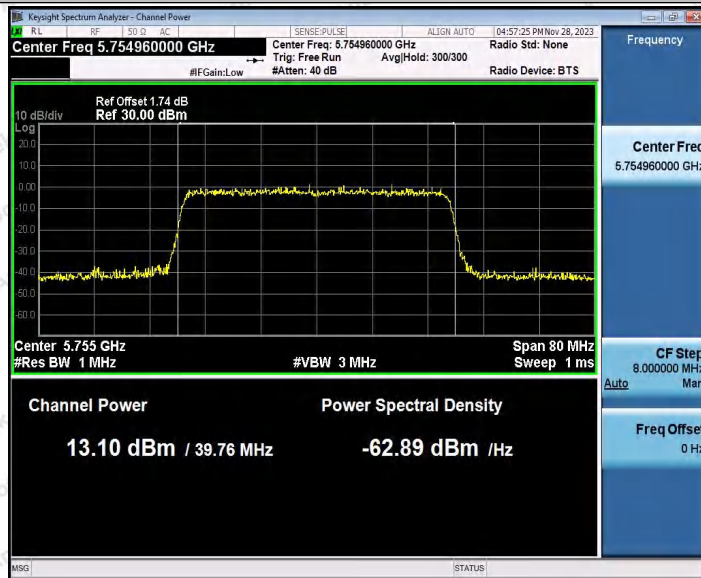

11AX40SISO_Ant1_5755

11AX40SISO_Ant1_5795