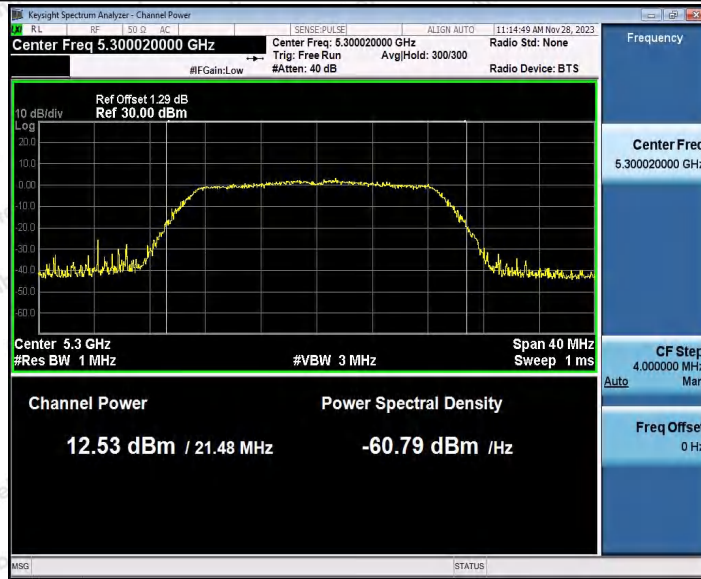

11AC20SISO_Ant1_5320