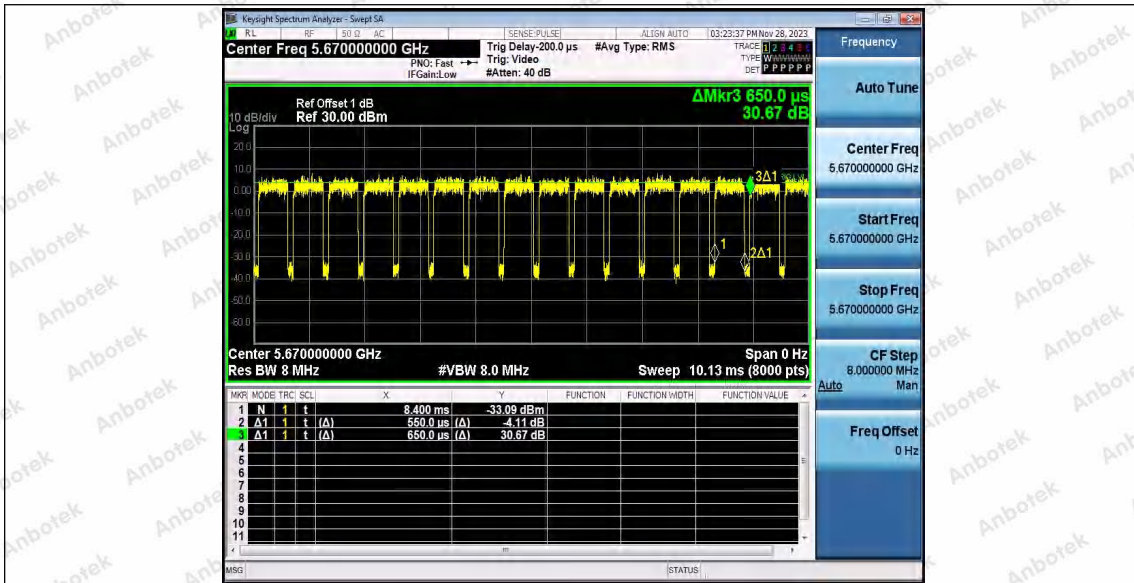

11AX40SISO_Ant1_5755