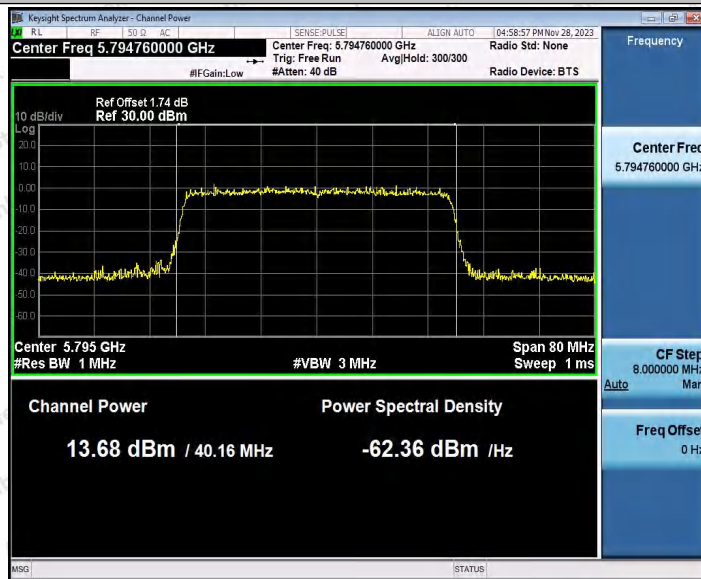

Hotline: 400-003-0500  
 www.anbotek.com.cn

11AX40SISO\_Ant1\_5755

11AX40SISO\_Ant1\_5795