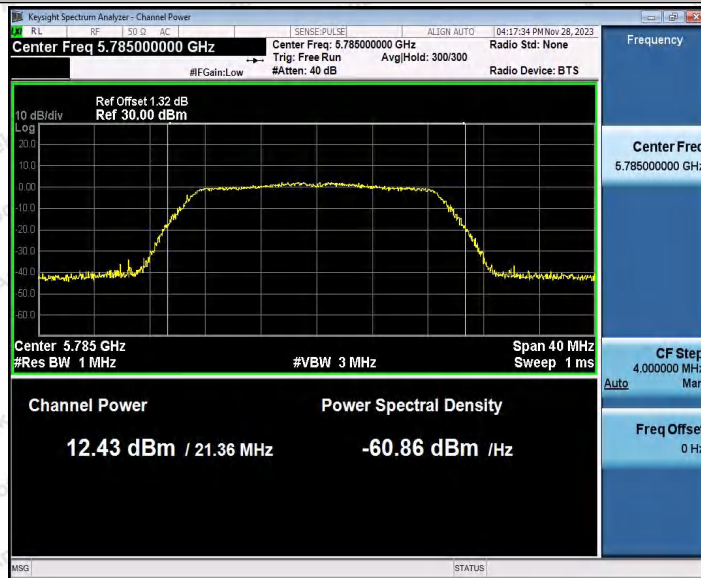

11AC20SISO_Ant1_5785

11AC20SISO_Ant1_5825