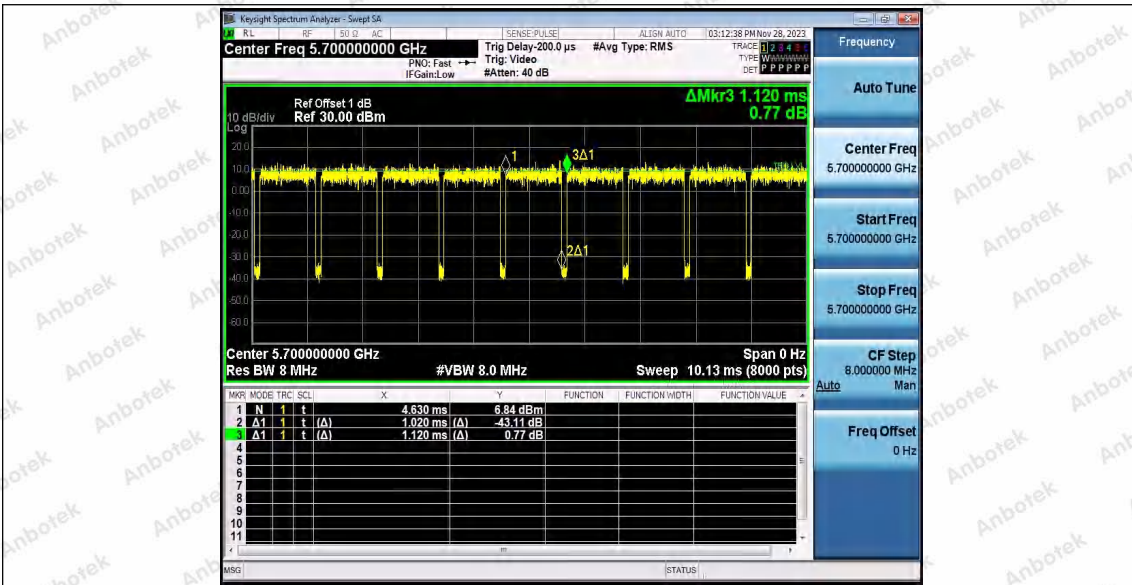

11AX20SISO_Ant1_5745