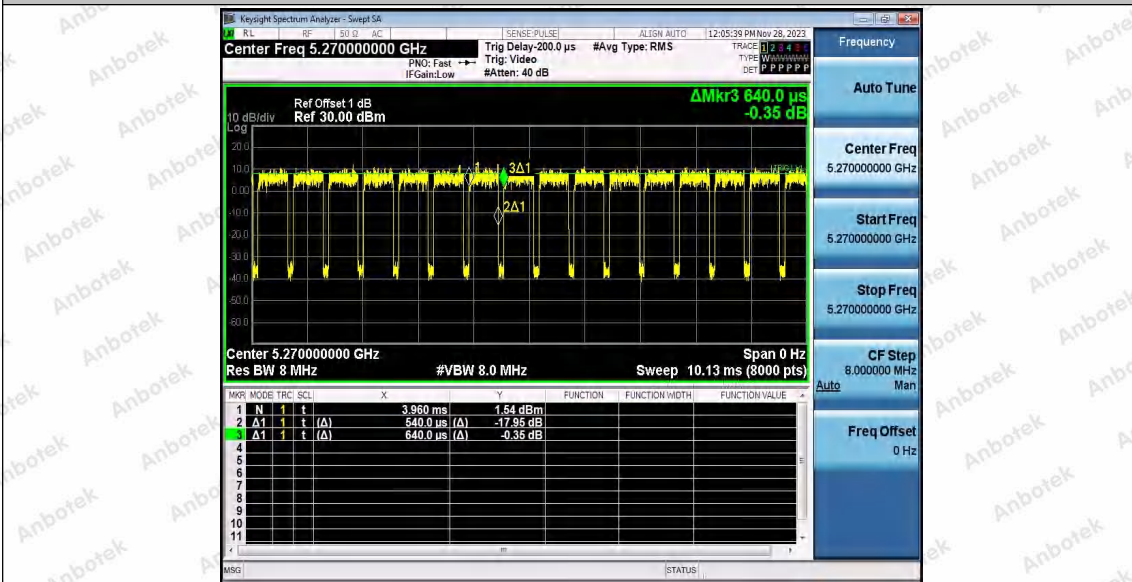

11AX40SISO_Ant1_5270

11AX40SISO_Ant1_5310