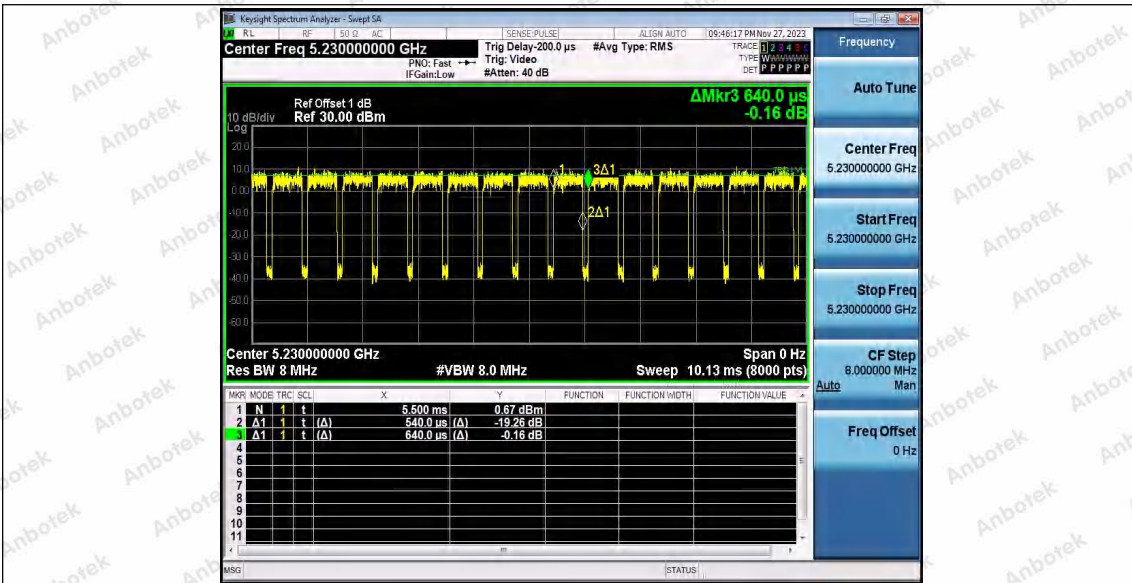

11AX40SISO_Ant1_5270