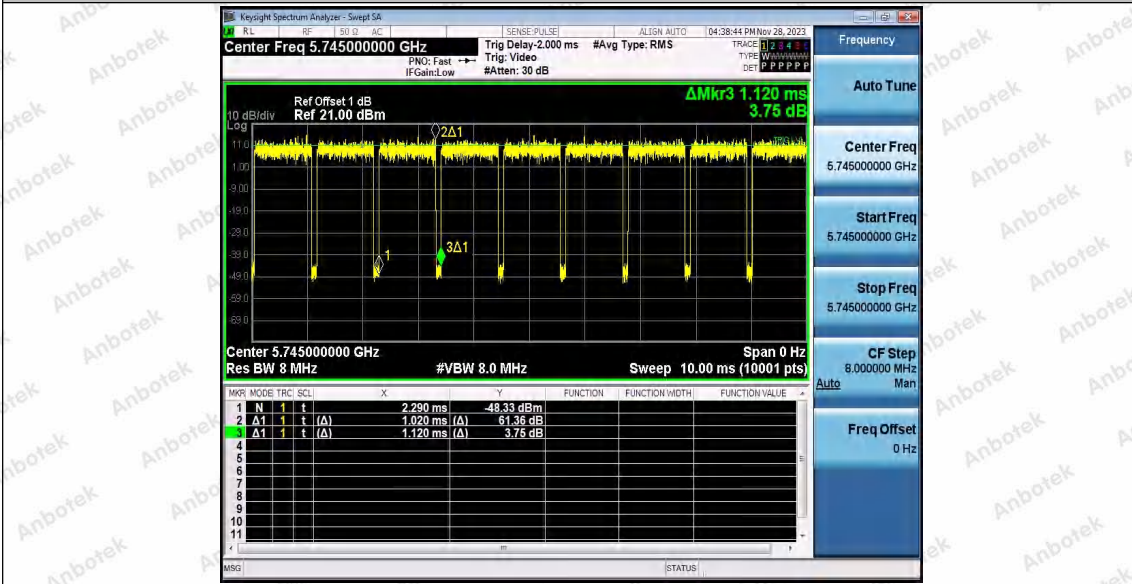

11AX20SISO_Ant1_5745

11AX20SISO_Ant1_5785