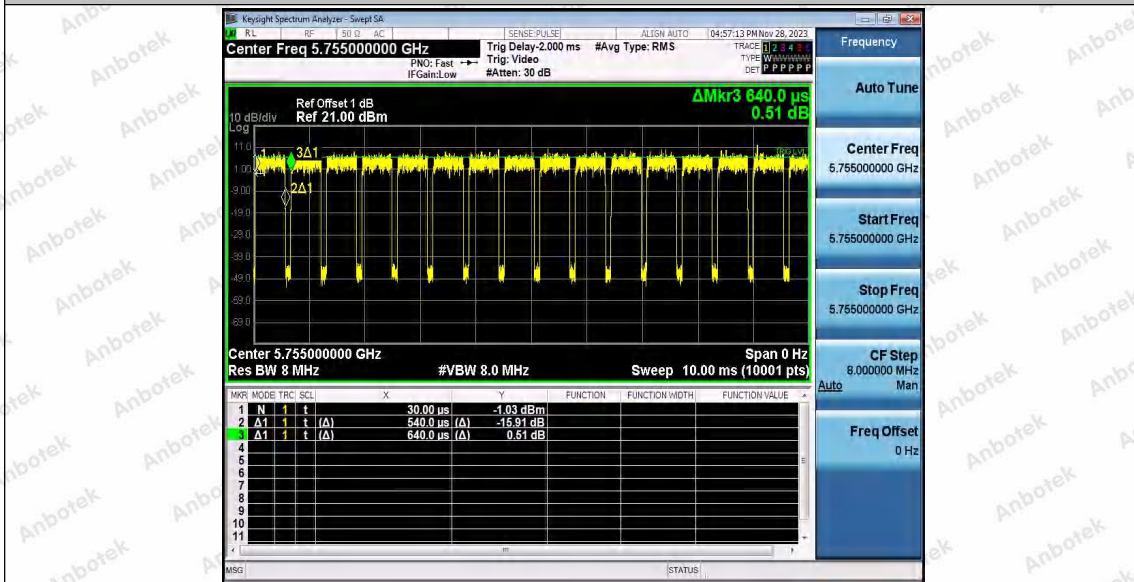

11AX40SISO_Ant1_5755

11AX40SISO_Ant1_5795