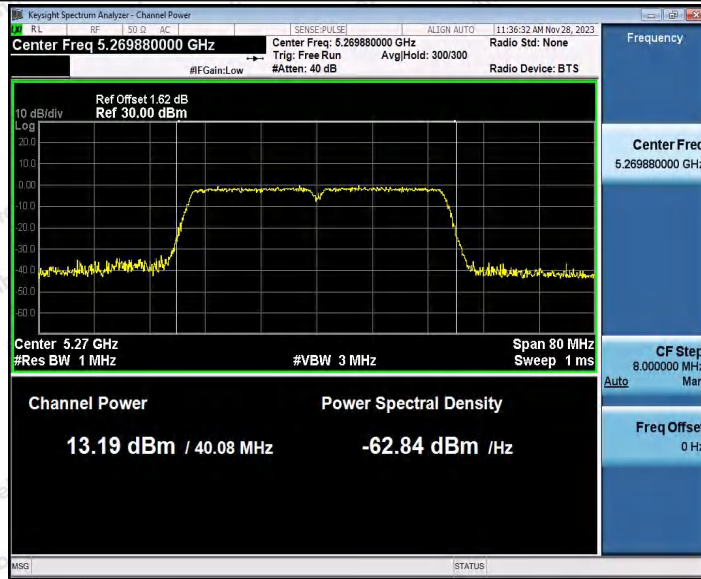

11AC40SISO_Ant1_5310