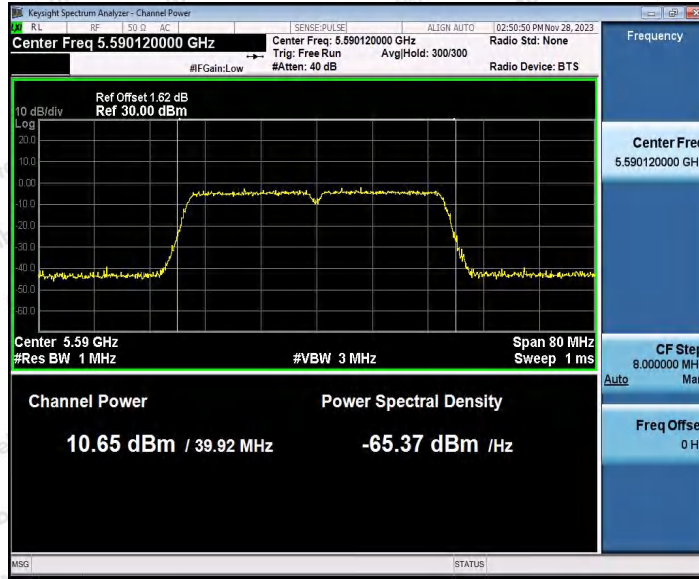

### 11AC40SISO\_Ant1\_5590