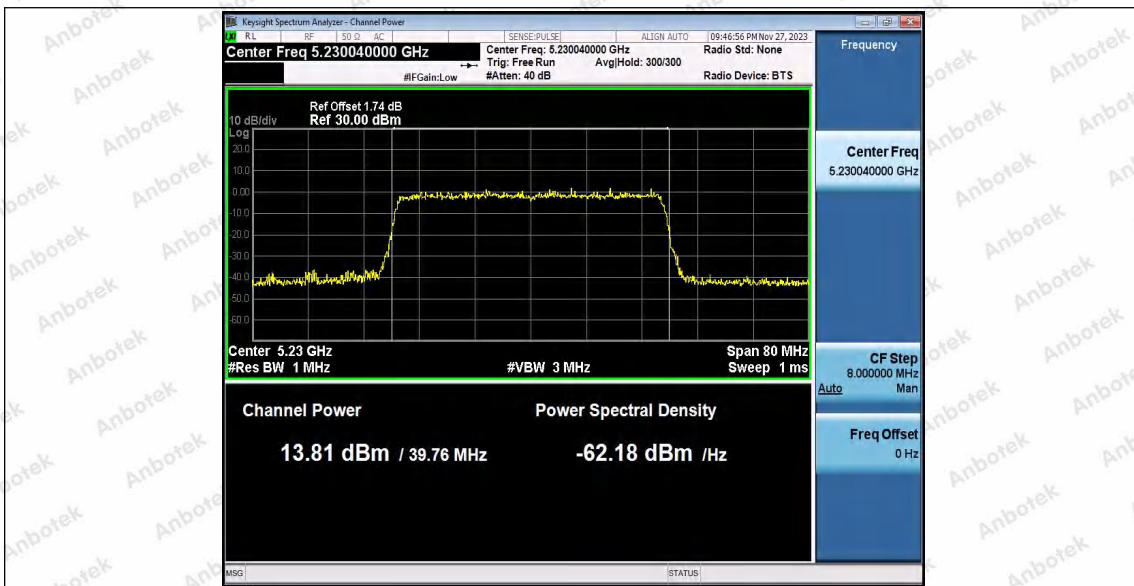

11AX40SISO_Ant1_5270