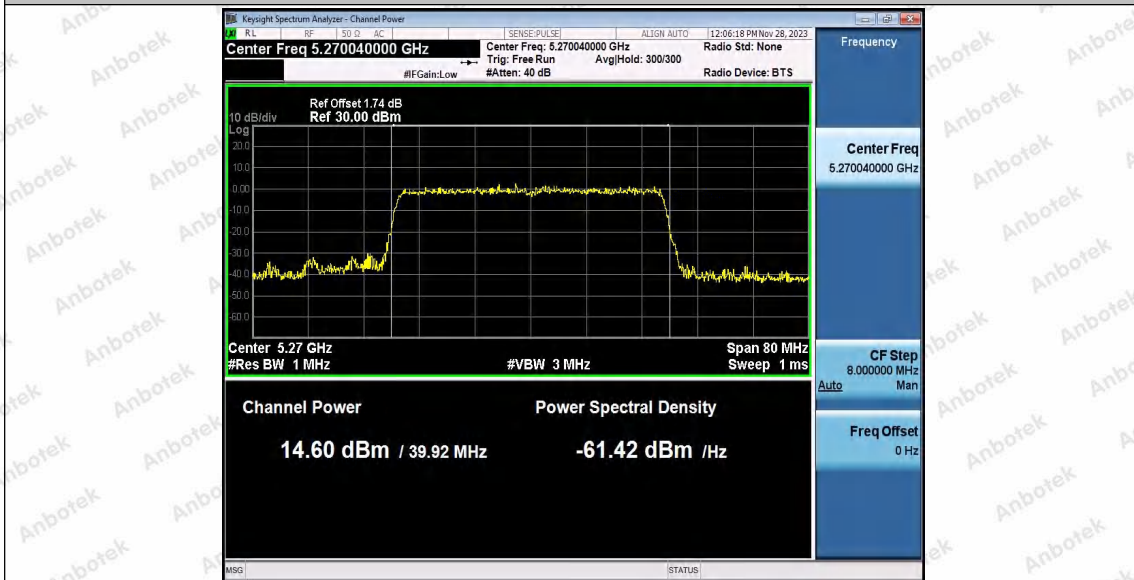

11AX40SISO_Ant1_5270

11AX40SISO_Ant1_5310