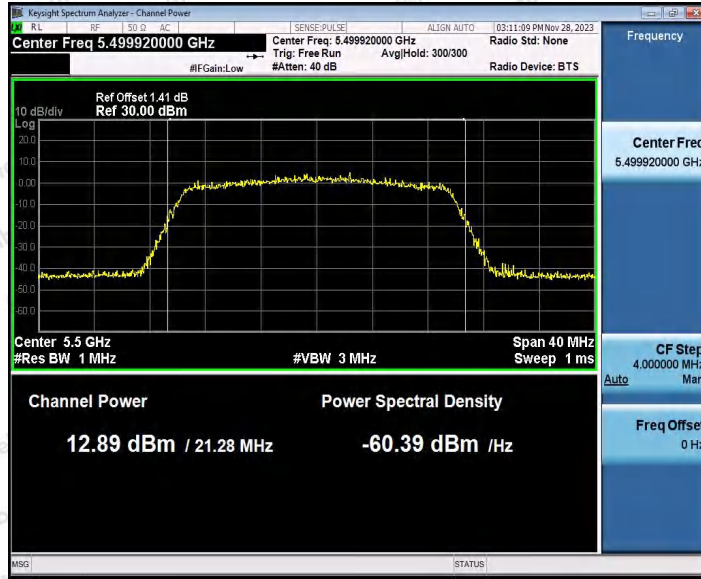

### 11AX20SISO\_Ant1\_5500