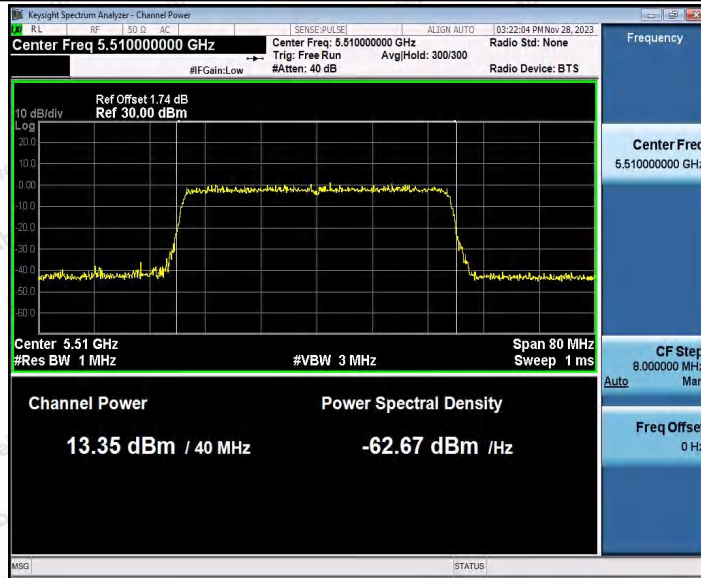

### 11AX40SISO\_Ant1\_5510