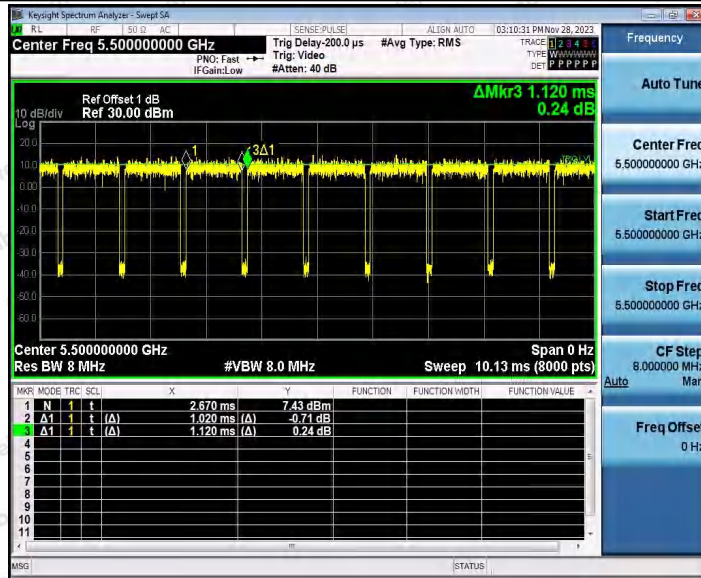

### 11AX20SISO\_Ant1\_5500

### 11AX20SISO\_Ant1\_5600