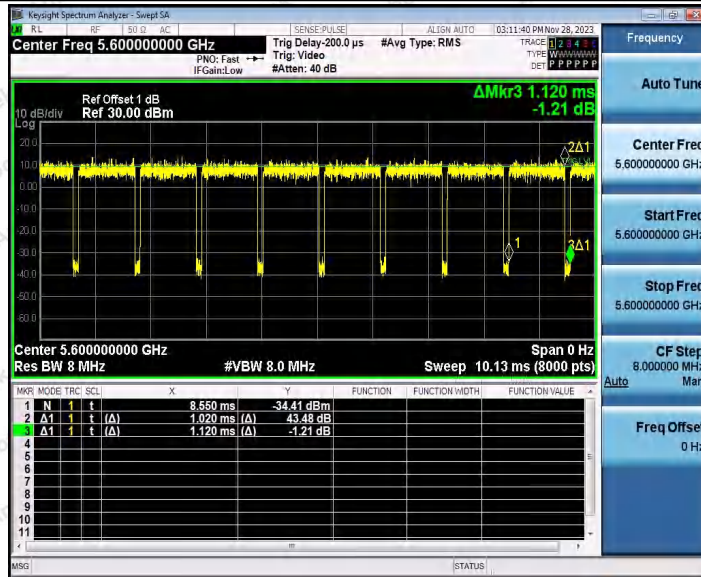

### 11AX20SISO\_Ant1\_5500

### 11AX20SISO\_Ant1\_5600