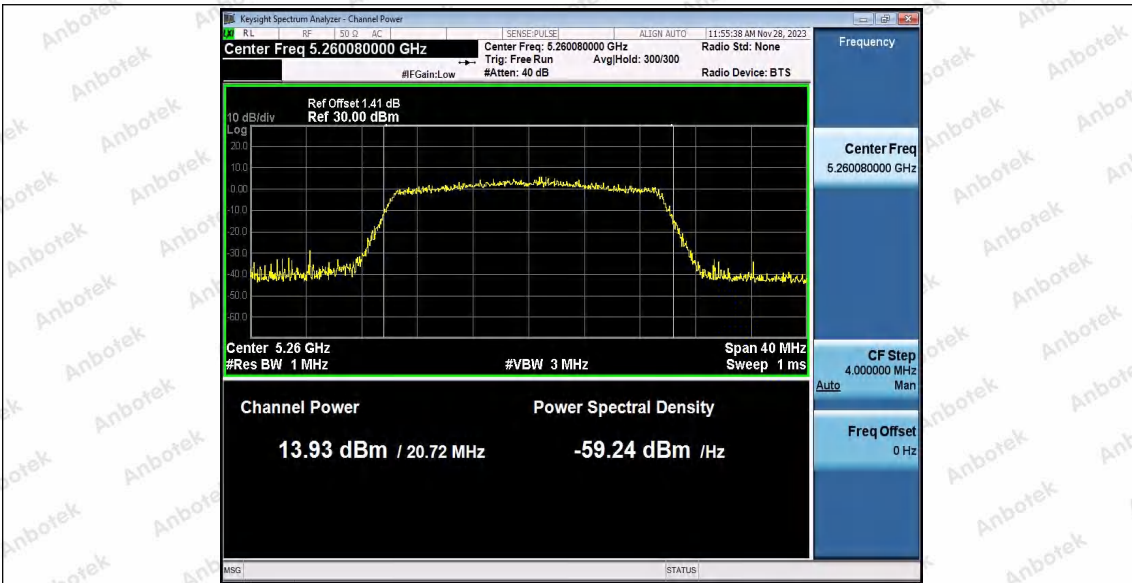

11AX20SISO_Ant1_5300