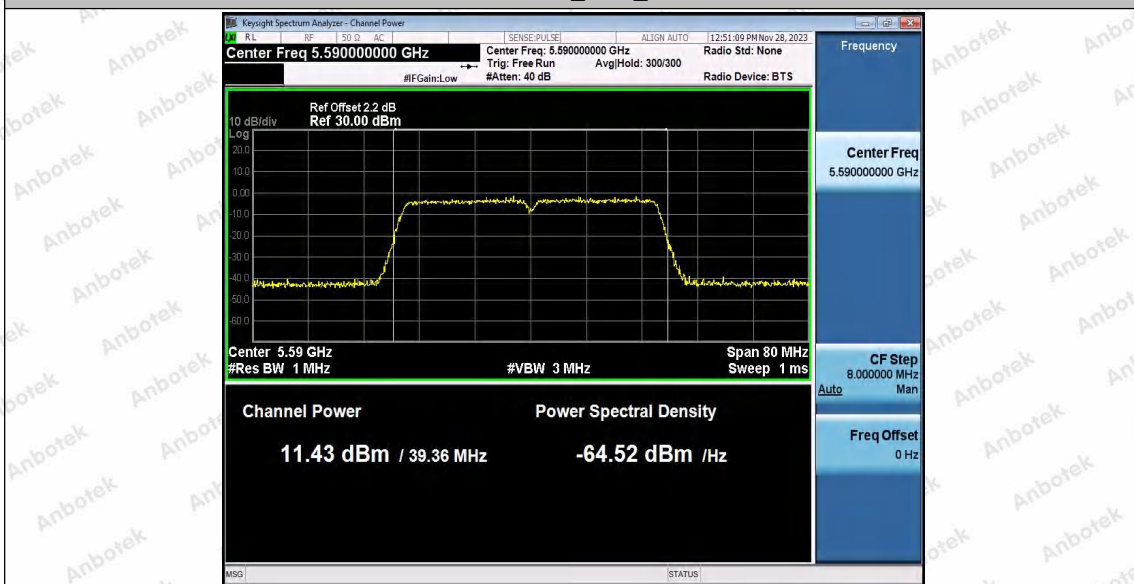

Hotline  
400-003-0500  
www.anbotek.com.cn

11N40SISO\_Ant1\_5510

11N40SISO\_Ant1\_5590