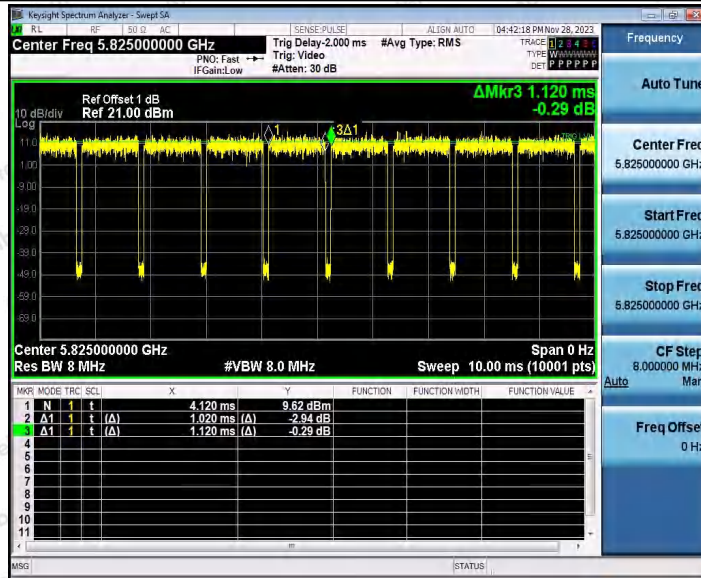

### 11AX20SISO\_Ant1\_5825