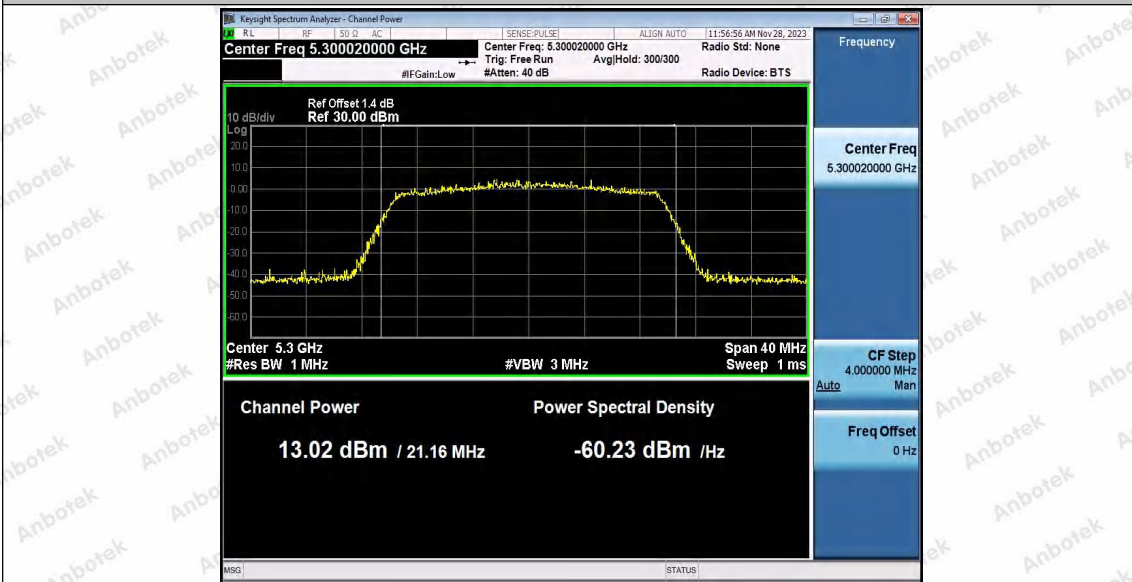

11AX20SISO_Ant1_5300

11AX20SISO_Ant1_5320