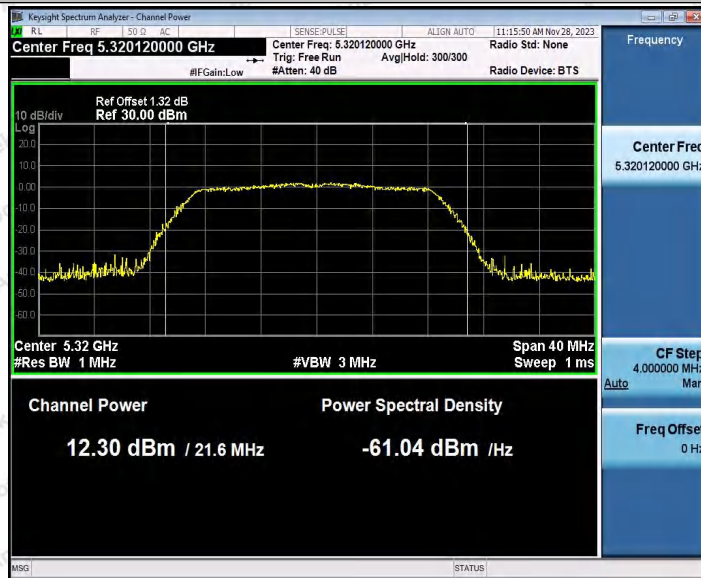

11AC20SISO_Ant1_5320

11AC20SISO_Ant1_5500