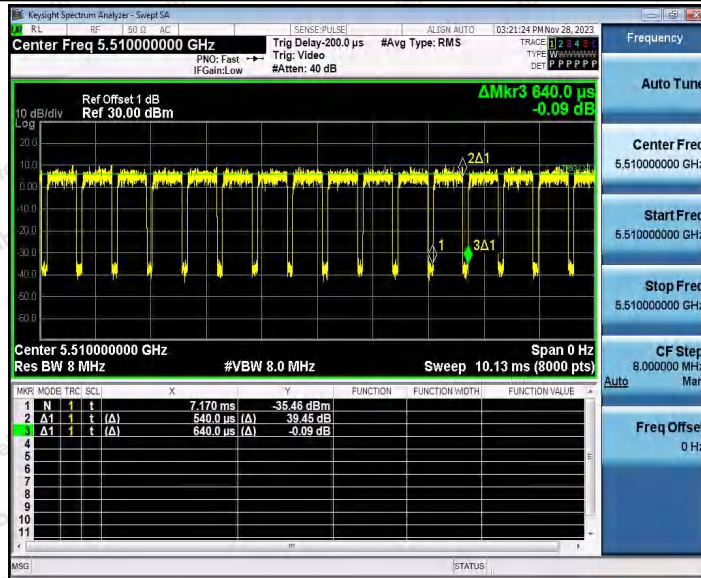

### 11AX40SISO\_Ant1\_5510