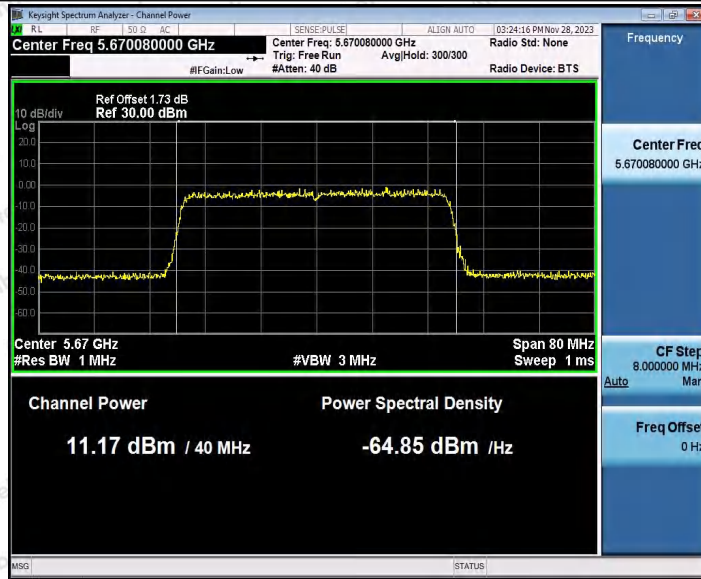

11AX40SISO_Ant1_5755