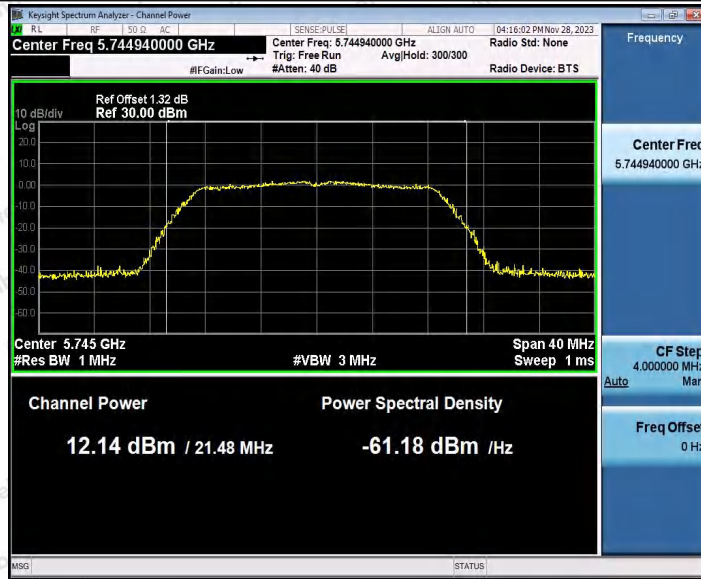

11AC20SISO_Ant1_5785