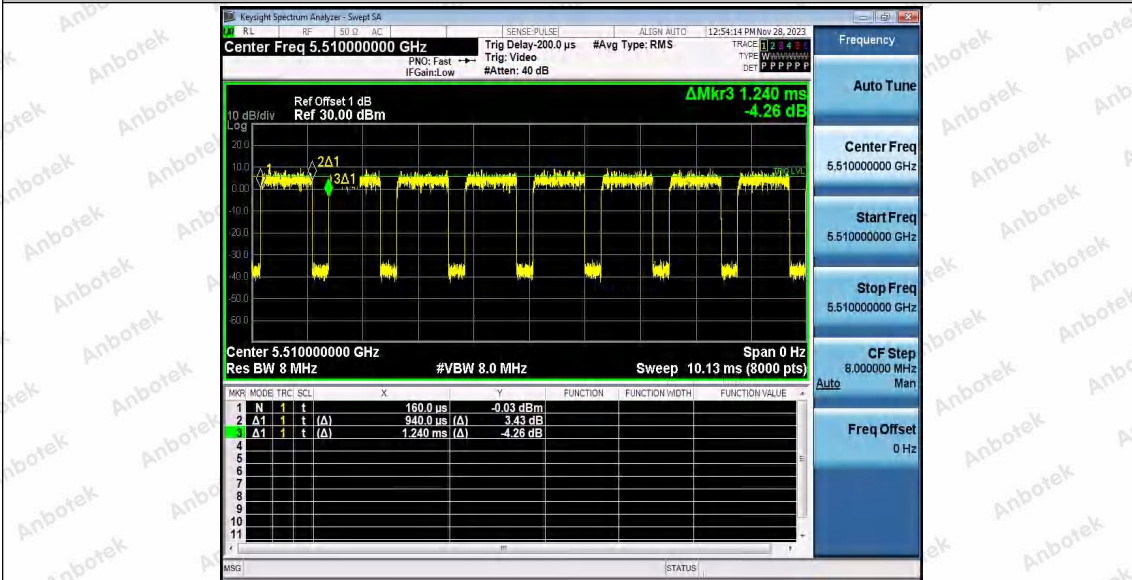

Hotline 400-003-0500  
 www.anbotek.com.cn

11N40SISO\_Ant1\_5510

11N40SISO\_Ant1\_5590