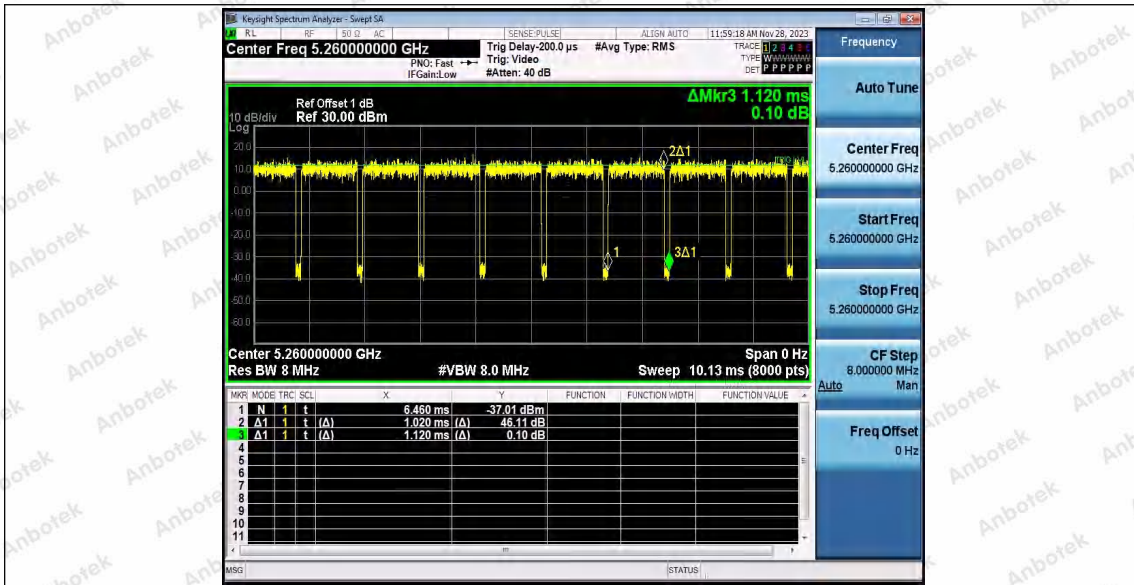

11AX20SISO_Ant1_5300