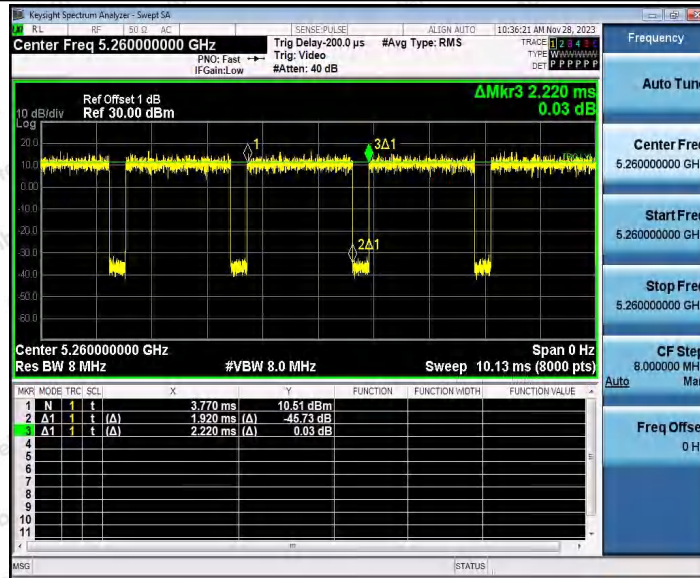

Hotline 400-003-0500  
www.anbotek.com.cn

11N20SISO\_Ant1\_5260

11N20SISO\_Ant1\_5300

11N20SISO\_Ant1\_5320