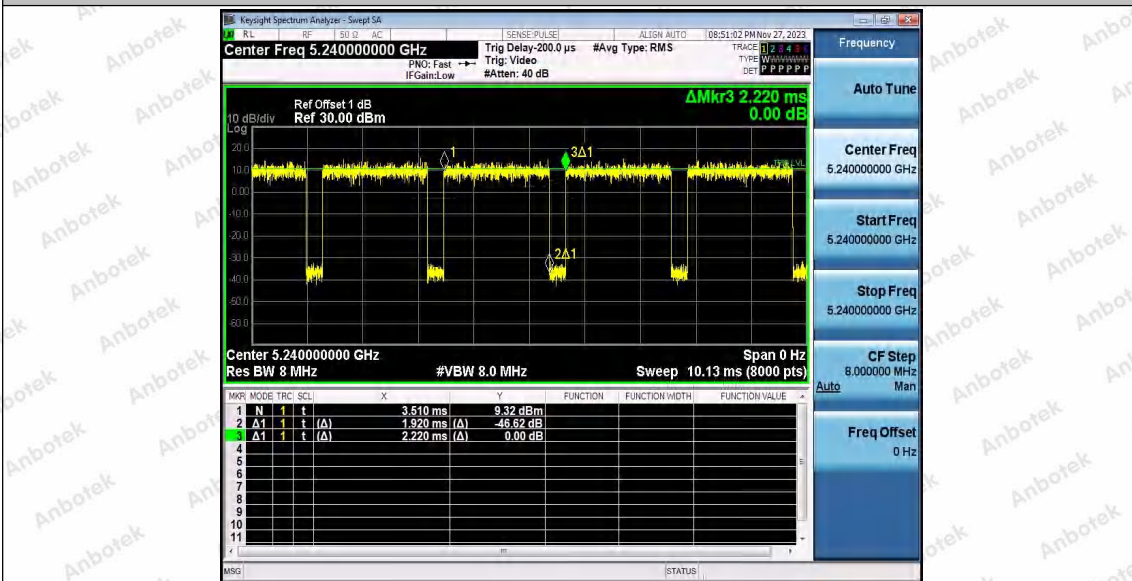

Hotline  
400-003-0500  
www.anbotek.com.cn

11N20SISO\_Ant1\_5200

11N20SISO\_Ant1\_5240