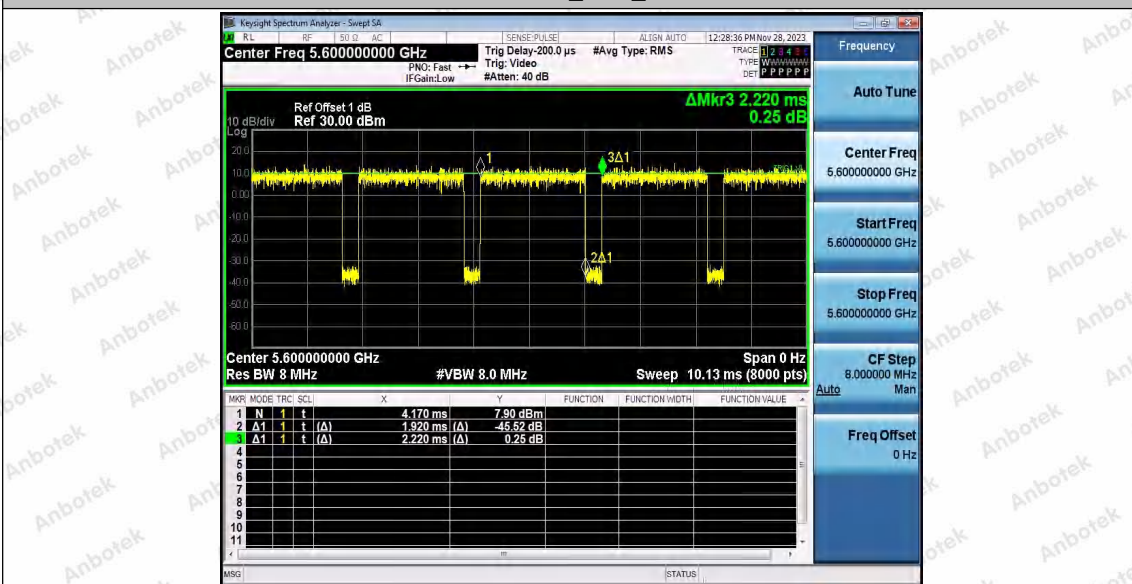

Hotline  
 400-003-0500  
 www.anbotek.com.cn

11N20SISO\_Ant1\_5500

11N20SISO\_Ant1\_5600