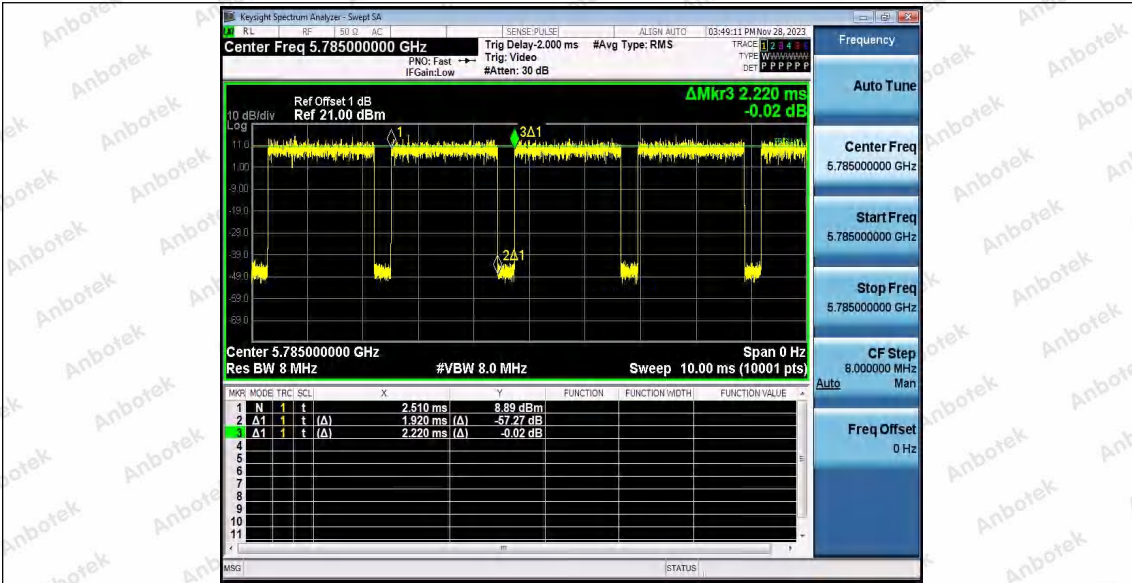

Hotline 400-003-0500  
 www.anbotek.com.cn

11N20SISO\_Ant1\_5825

11N40SISO\_Ant1\_5190