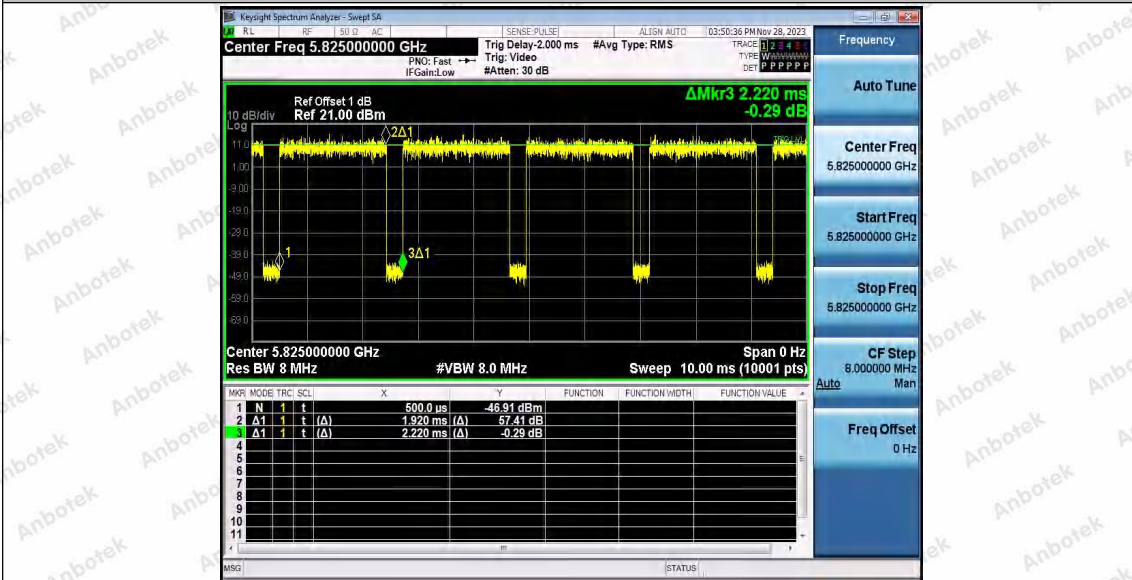

Hotline 400-003-0500  
 www.anbotek.com.cn

11N20SISO\_Ant1\_5825

11N40SISO\_Ant1\_5190