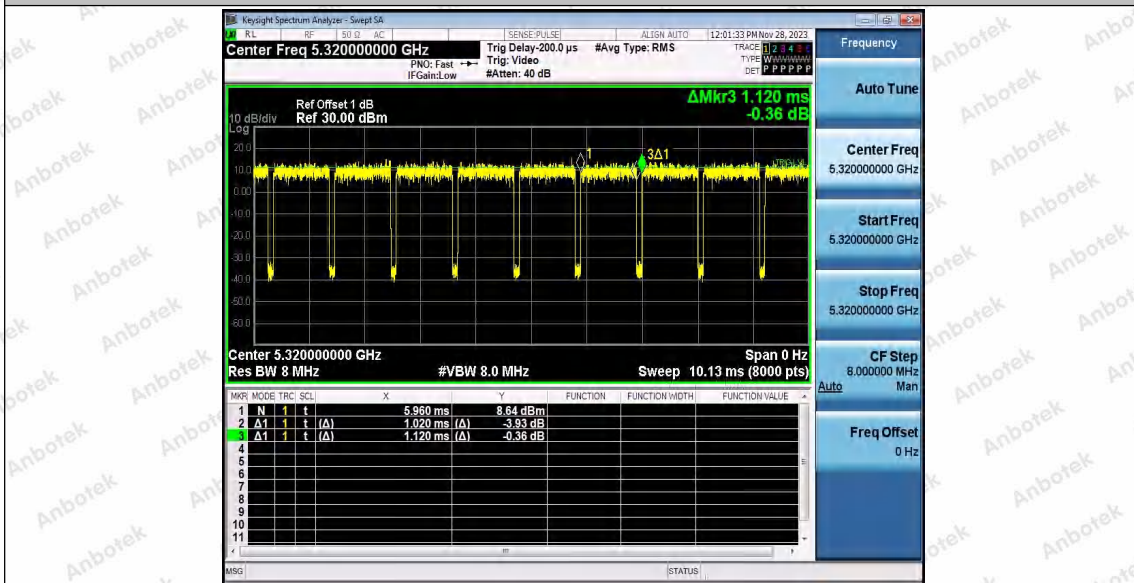

Hotline: 400-003-0500  
 www.anbotek.com.cn

11AX20SISO\_Ant1\_5300

11AX20SISO\_Ant1\_5320