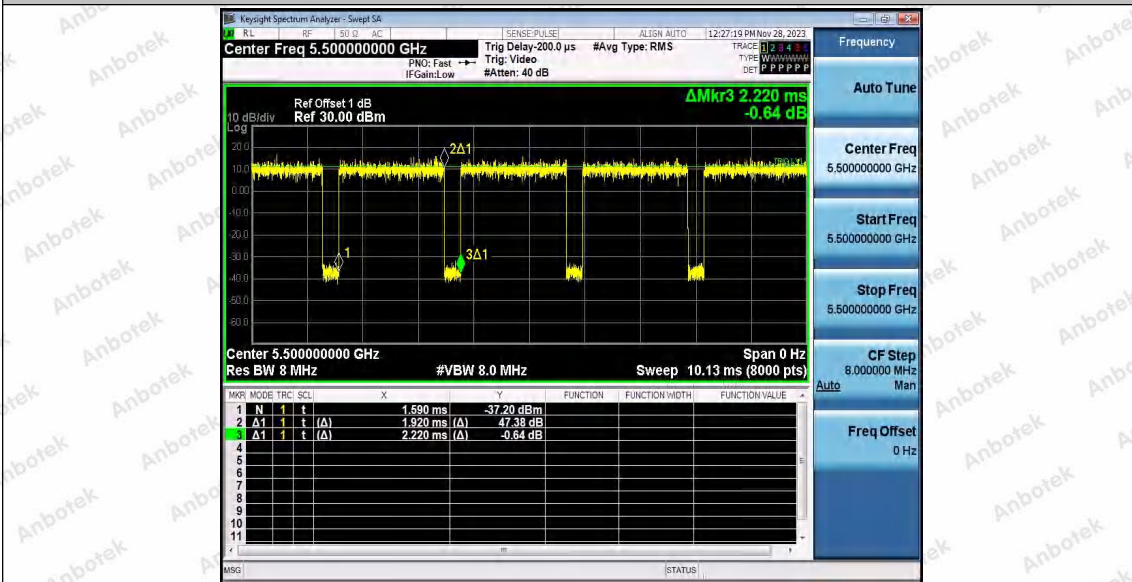

Hotline  
 400-003-0500  
 www.anbotek.com.cn

11N20SISO\_Ant1\_5500

11N20SISO\_Ant1\_5600