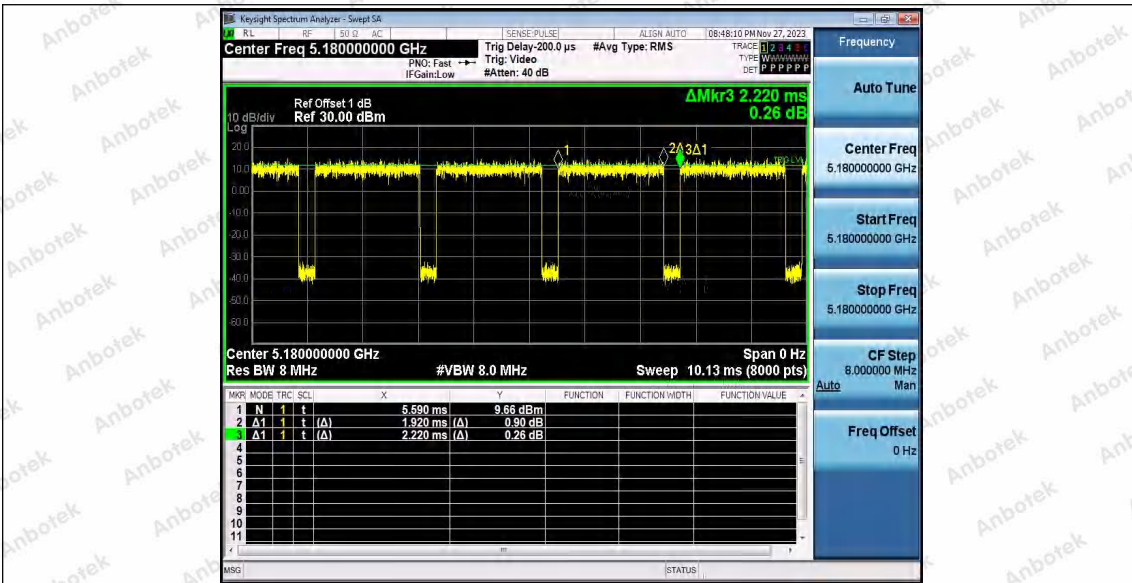

Hotline  
400-003-0500  
www.anbotek.com.cn

11N20SISO\_Ant1\_5200

11N20SISO\_Ant1\_5240