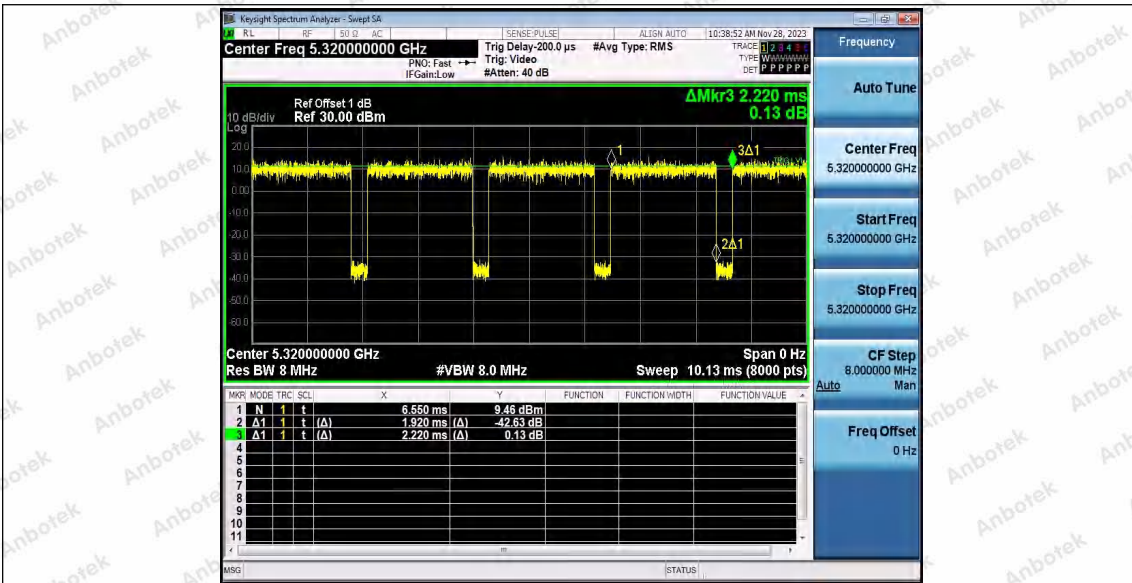

11N20SISO_Ant1_5500