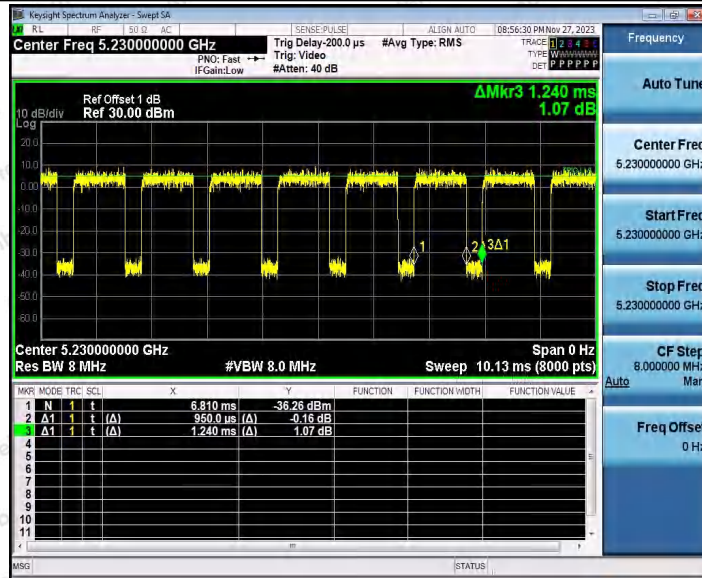

11N40SISO_Ant1_5230

11N40SISO_Ant1_5270