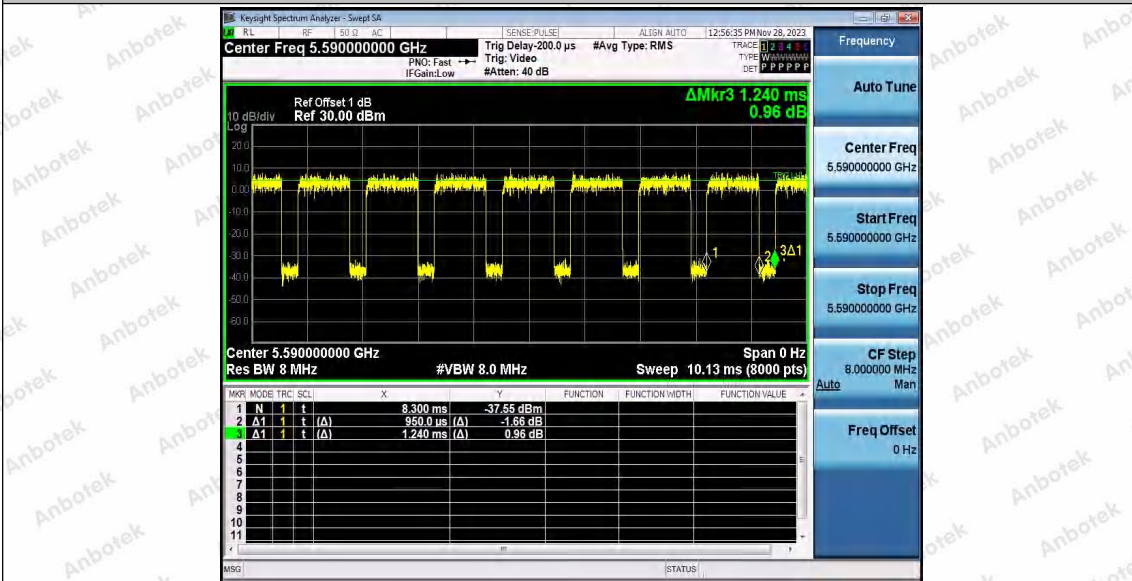

Hotline 400-003-0500  
 www.anbotek.com.cn

11N40SISO\_Ant1\_5510

11N40SISO\_Ant1\_5590