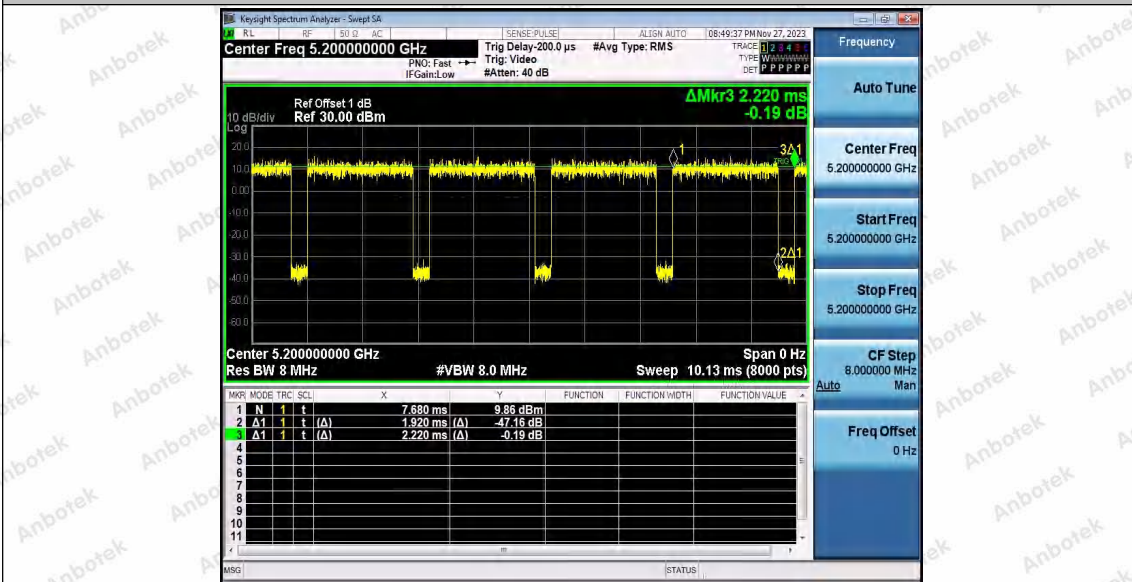

Hotline  
400-003-0500  
www.anbotek.com.cn

11N20SISO\_Ant1\_5200

11N20SISO\_Ant1\_5240