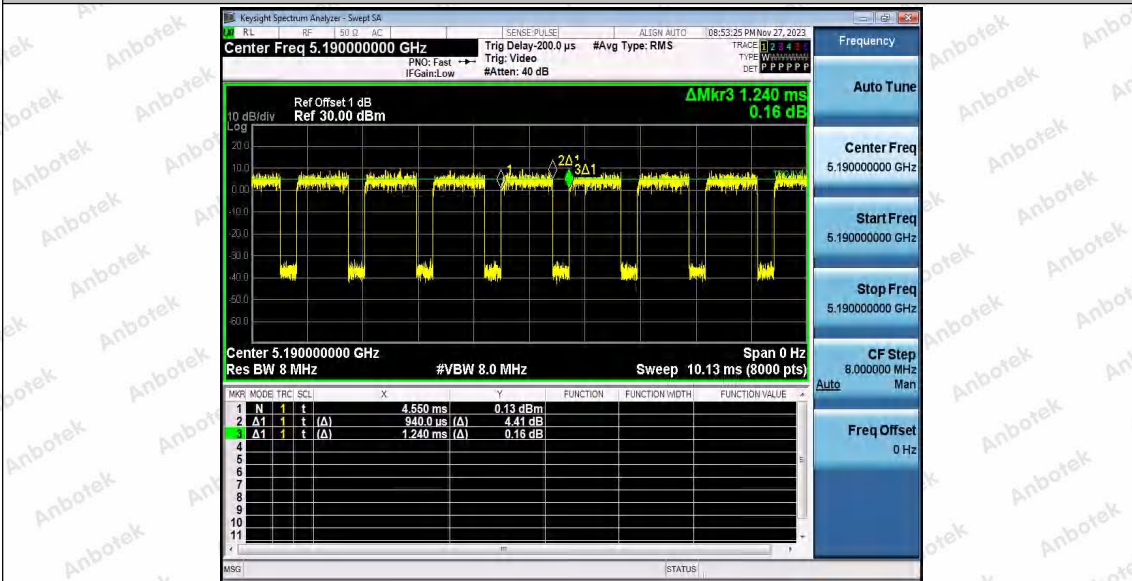

Hotline 400-003-0500  
 www.anbotek.com.cn

11N20SISO\_Ant1\_5825

11N40SISO\_Ant1\_5190