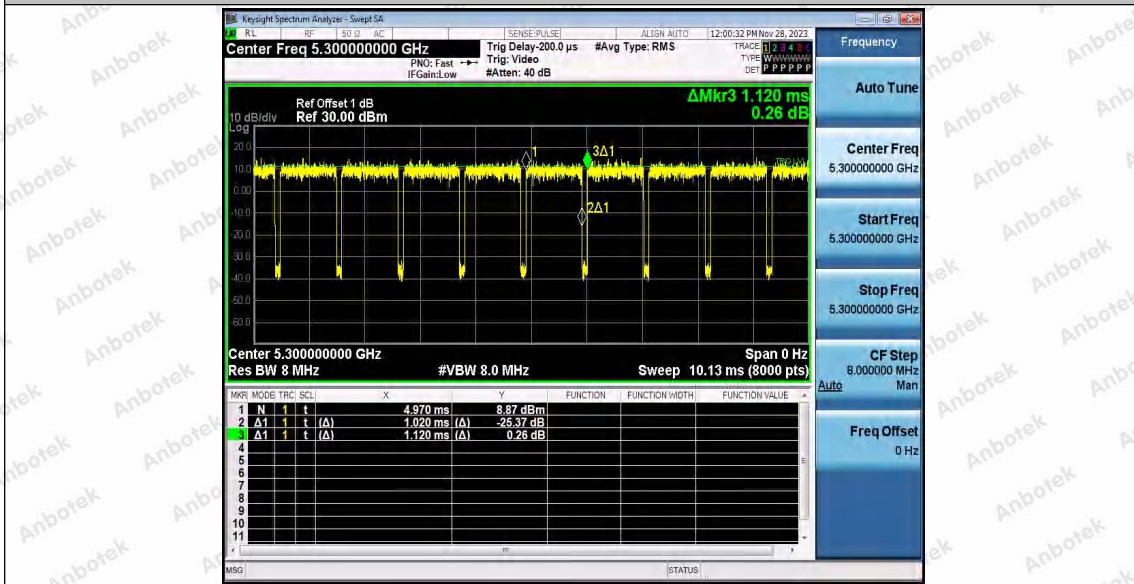

11AX20SISO_Ant1_5320