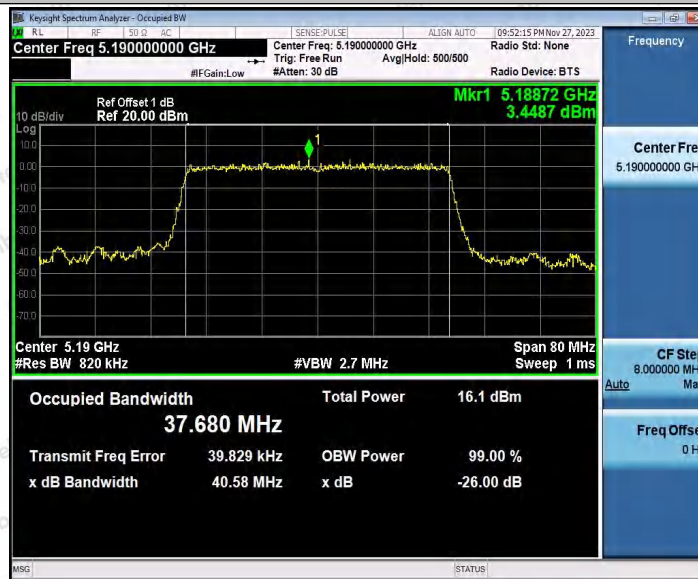

11AX40SISO_Ant1_5190