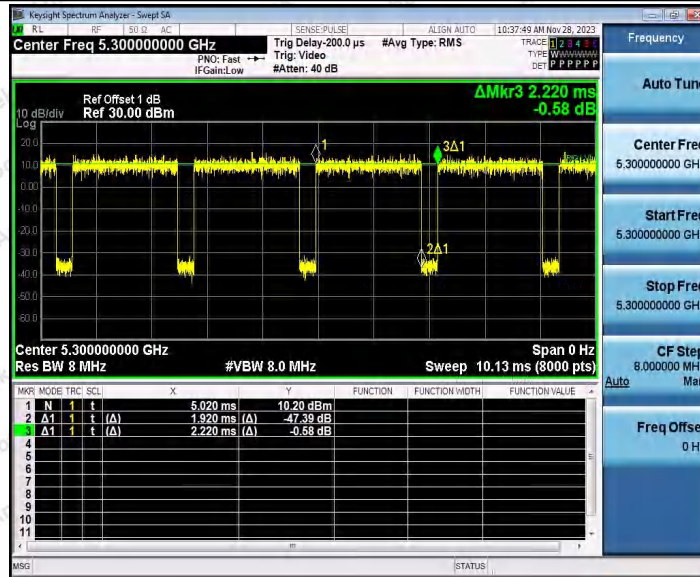

Hotline 400-003-0500  
www.anbotek.com.cn

11N20SISO\_Ant1\_5260

11N20SISO\_Ant1\_5300

11N20SISO\_Ant1\_5320