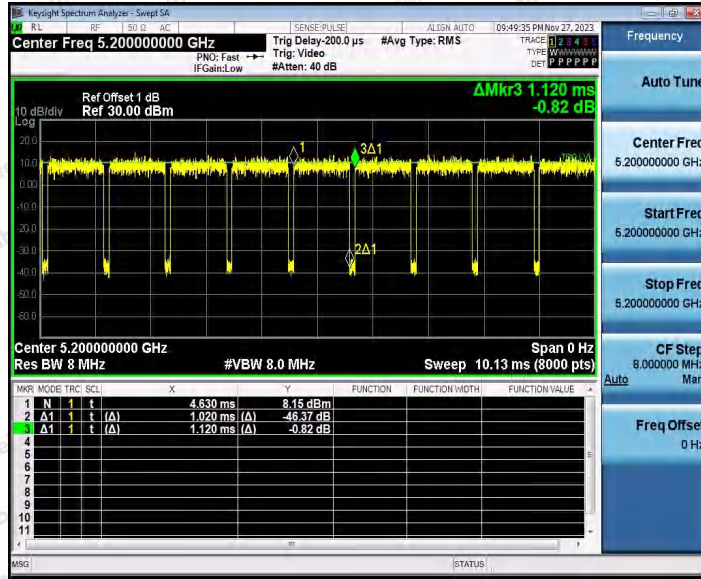

### 11AX20SISO\_Ant1\_5200