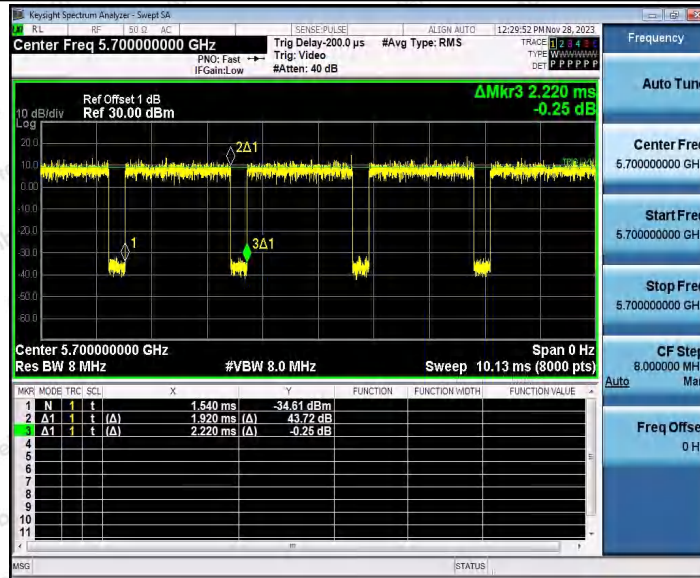

11N20SISO_Ant1_5700

11N20SISO_Ant1_5745