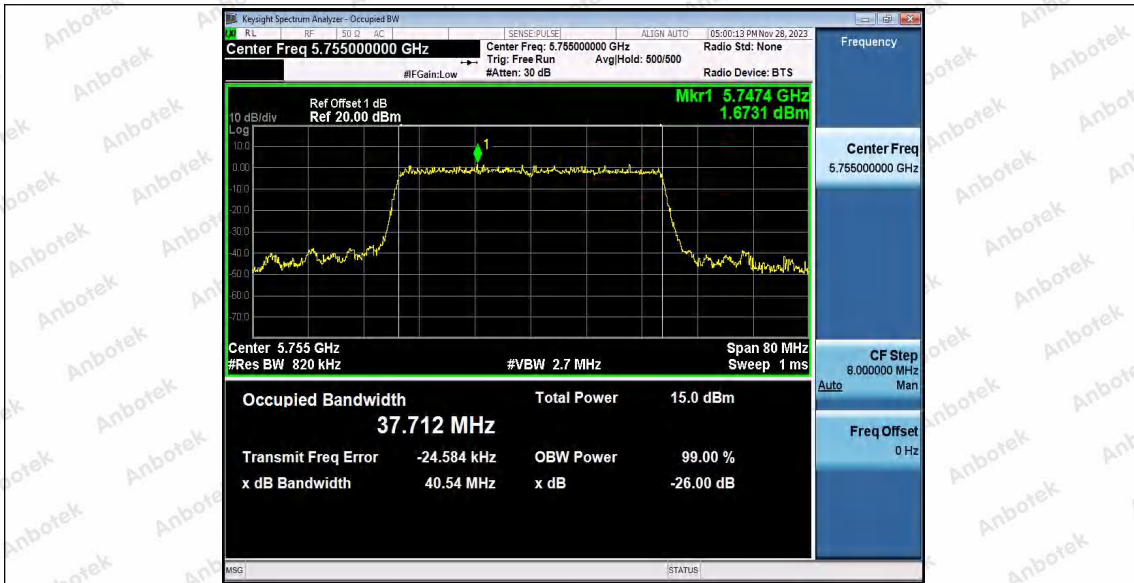

11AX40SISO_Ant1_5795