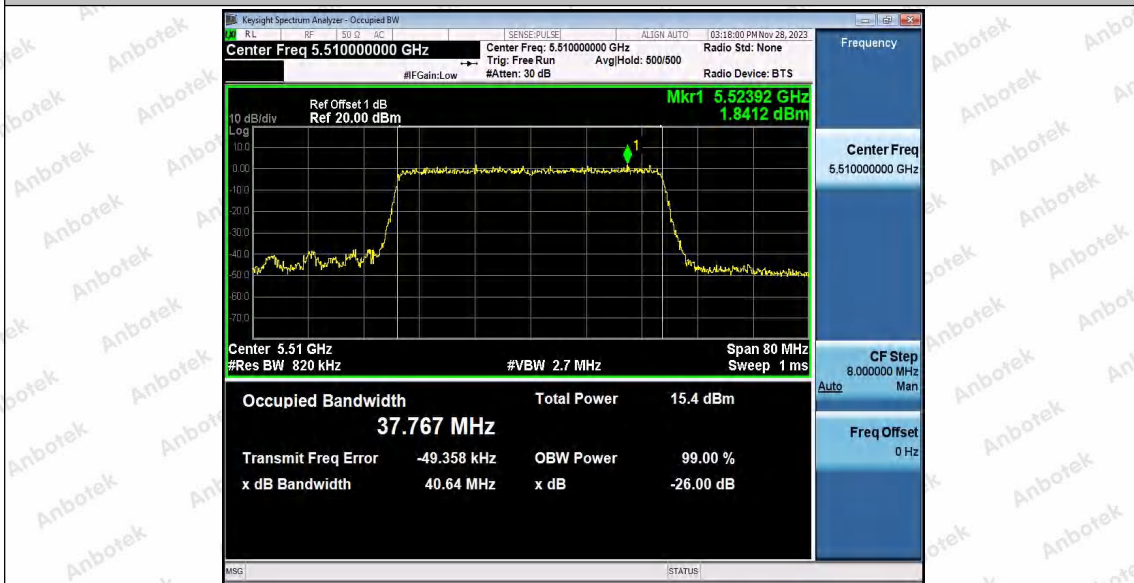

Hotline  
 400-003-0500  
 www.anbotek.com.cn

11AX40SISO\_Ant1\_5310

11AX40SISO\_Ant1\_5510