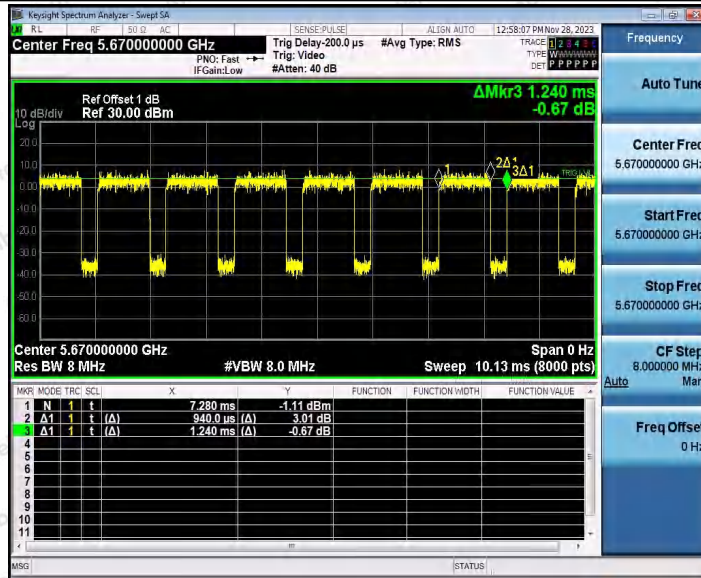

11N40SISO_Ant1_5670