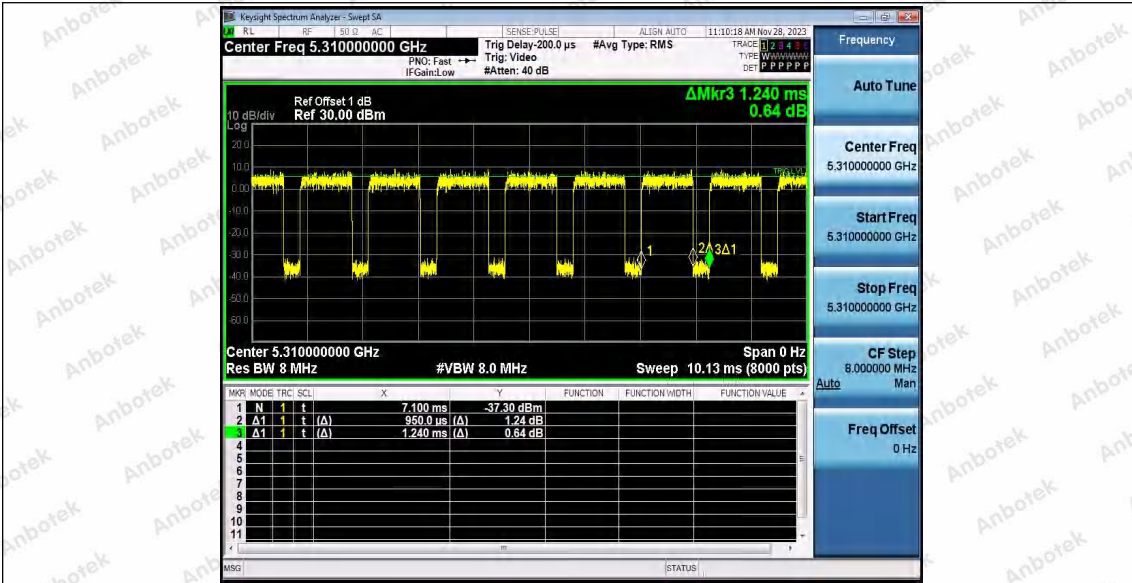

Hotline 400-003-0500  
 www.anbotek.com.cn

11N40SISO\_Ant1\_5510

11N40SISO\_Ant1\_5590