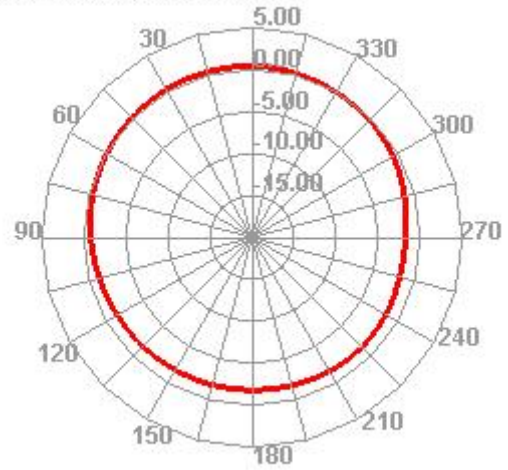

2500.000MHz H