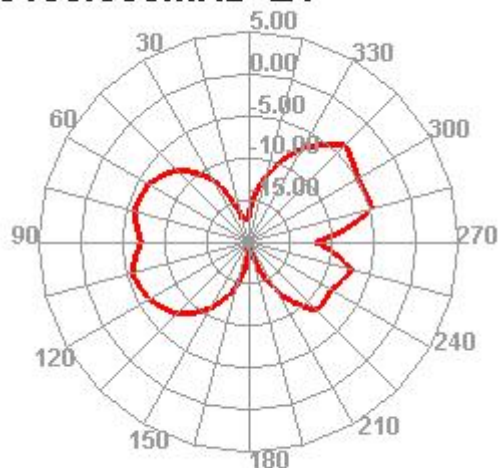

5150.000MHz E1