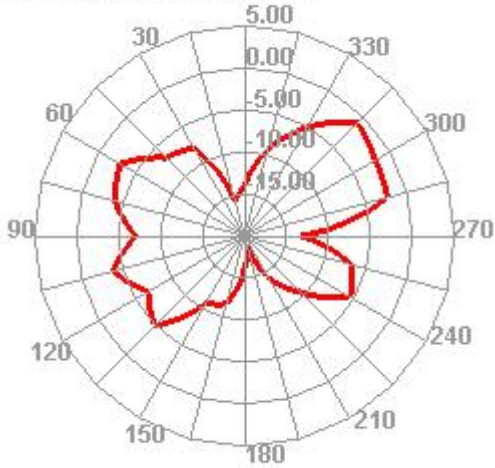

5500.000MHz E1