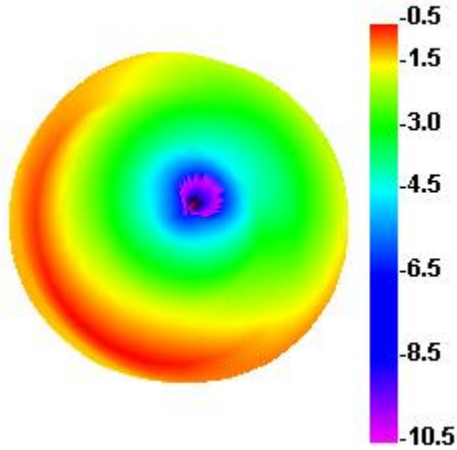

5500.000MHz