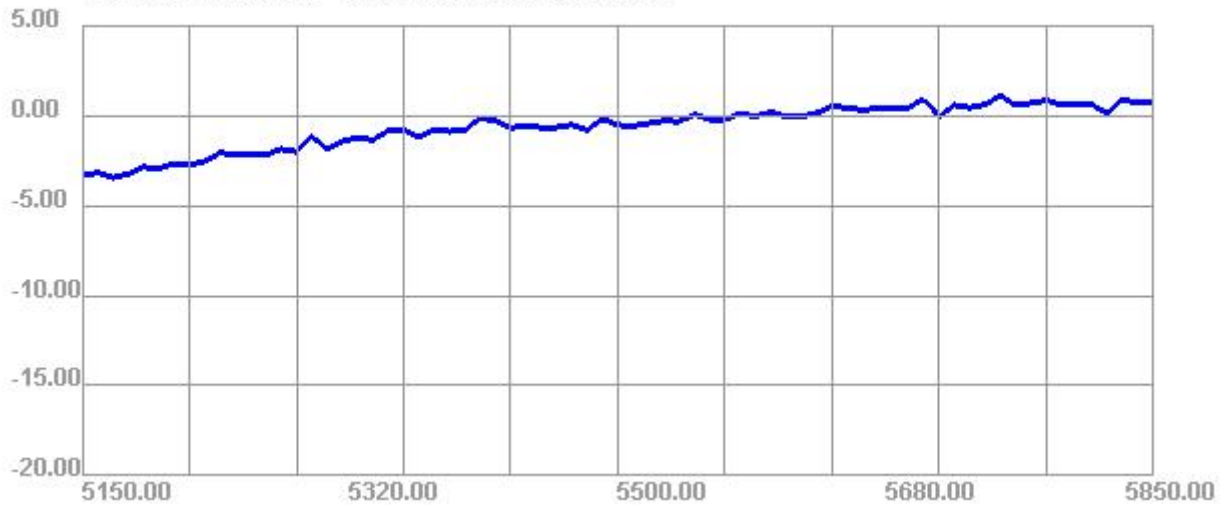

5150.00MHz - 5850.00MHz Efficiency

深圳地址：深圳市龙岗区爱联社区嶂背创业四路汉光科技园 4 栋
东莞地址：东莞凤岗镇金凤凰工业区金鹏路 19 号都市智谷 1 栋 16 层 01
电话：0755-89985492
传真：0755-89916753
网址：www.szsdtx.com

Passive Test For 5.8G												
Freq (MHz)	Effi (%)	Effi (dB)	Gain (dBi)	Gain (dBd)	UHS (%)	DHS (%)	Max (dB)	Min (dB)	Directivity (dBi)	Beamwidth (3dB)	AttH (dB)	AttV (dB)
5150	18.62	-7.3	-3.3	-5.45	0	0	-3.3	-31.43	7.3	30	49.61	49.76
5160	18.57	-7.31	-3.17	-5.32	0	0	-3.17	-30.29	7.31	30	49.56	49.97
5170	17.2	-7.64	-3.44	-5.59	0	0	-3.44	-29.63	7.64	30	49.44	49.75
5180	18.01	-7.45	-3.24	-5.39	0	0	-3.24	-29.71	7.45	30	49.48	49.83
5190	19.74	-7.05	-2.85	-5	0	0	-2.85	-29.79	7.05	30	49.53	49.84
5200	19.19	-7.17	-2.95	-5.1	0	0	-2.95	-30.89	7.17	30	49.63	49.96
5210	20.37	-6.91	-2.64	-4.79	0	0	-2.64	-30.23	6.91	30	49.89	50.14
5220	19.77	-7.04	-2.72	-4.87	0	0	-2.72	-28.94	7.04	30	49.65	49.96
5230	20.45	-6.89	-2.53	-4.68	0	0	-2.53	-27.79	6.89	30	50.1	50.4
5240	22.65	-6.45	-2.07	-4.22	0	0	-2.07	-26.76	6.45	30	49.79	49.97
5250	22.19	-6.54	-2.16	-4.31	0	0	-2.16	-27.18	6.54	30	49.73	49.93
5260	22.22	-6.53	-2.17	-4.32	0	0	-2.17	-27.87	6.53	30	49.98	50.11
5270	22.2	-6.54	-2.16	-4.31	0	0	-2.16	-27.52	6.54	30	49.94	49.97
5280	23.58	-6.27	-1.85	-4	0	0	-1.85	-26.11	6.27	30	49.91	49.96
5290	22.42	-6.49	-1.99	-4.14	0	0	-1.99	-25.08	6.49	30	50.03	50.03
5300	26.85	-5.71	-1.15	-3.3	0	0	-1.15	-23.48	5.71	30	50.25	50.17
5310	22.92	-6.4	-1.85	-4	0	0	-1.85	-24.01	6.4	30	49.92	49.93
5320	25.46	-5.94	-1.42	-3.57	0	0	-1.42	-23.81	5.94	45	50.75	50.61
5330	26.81	-5.72	-1.23	-3.38	0	0	-1.23	-23.57	5.72	45	50.01	49.93
5340	26.08	-5.84	-1.34	-3.49	0	0	-1.34	-23.5	5.84	45	50.38	50.29
5350	28.97	-5.38	-0.82	-2.97	0	0	-0.82	-22.29	5.38	45	50.47	50.32
5360	28.84	-5.4	-0.8	-2.95	0	0	-0.8	-21.85	5.4	30	50.28	50.15
5370	26.07	-5.84	-1.19	-3.34	0	0	-1.19	-23.44	5.84	45	50.53	50.38
5380	28.55	-5.44	-0.79	-2.94	0	0	-0.79	-23.74	5.44	45	50.39	50.29
5390	28.07	-5.52	-0.87	-3.02	0	0	-0.87	-23.58	5.52	45	50.26	50.1
5400	28.11	-5.51	-0.81	-2.96	0	0	-0.81	-22.47	5.51	45	50.75	50.75
5410	32.42	-4.89	-0.14	-2.29	0	0	-0.14	-20.94	4.89	30	50.48	50.28
5420	30.91	-5.1	-0.29	-2.44	0	0	-0.29	-21.09	5.1	30	50.4	50.4
5430	27.93	-5.54	-0.7	-2.85	0	0	-0.7	-22	5.54	30	50.07	50.04
5440	28.85	-5.4	-0.53	-2.68	0	0	-0.53	-22.82	5.4	30	50.04	49.98
5450	27.86	-5.55	-0.67	-2.82	0	0	-0.67	-23.22	5.55	30	49.99	49.99
5460	27.98	-5.53	-0.65	-2.8	0	0	-0.65	-22.55	5.53	30	50.18	50.19
5470	29.19	-5.35	-0.51	-2.66	0	0	-0.51	-21.6	5.35	30	50.24	50.2
5480	27.4	-5.62	-0.79	-2.94	0	0	-0.79	-22.13	5.62	30	50.28	50.4
5490	31.25	-5.05	-0.18	-2.33	0	0	-0.18	-21.95	5.05	30	50.27	50.26