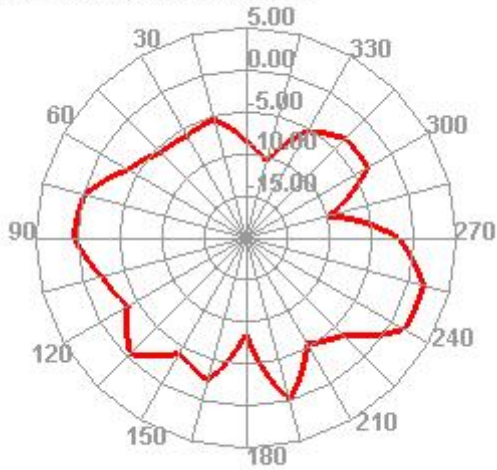

2500.000MHz E1