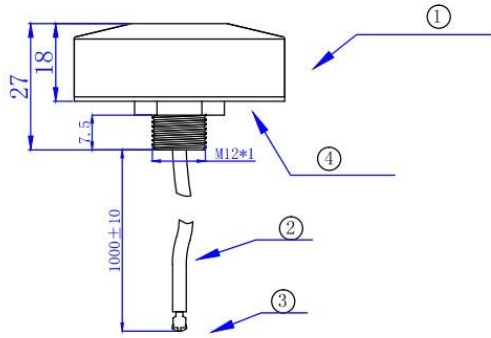

2. 成品图

此图不得复制、泄露，除非有深圳市晟达通讯设备有限公司的书面同意，否则不能向外提供图纸的全部或部分内容

注：
所有注明尺寸按图纸要求加工，未标注公差尺寸不得超过±0.1毫米