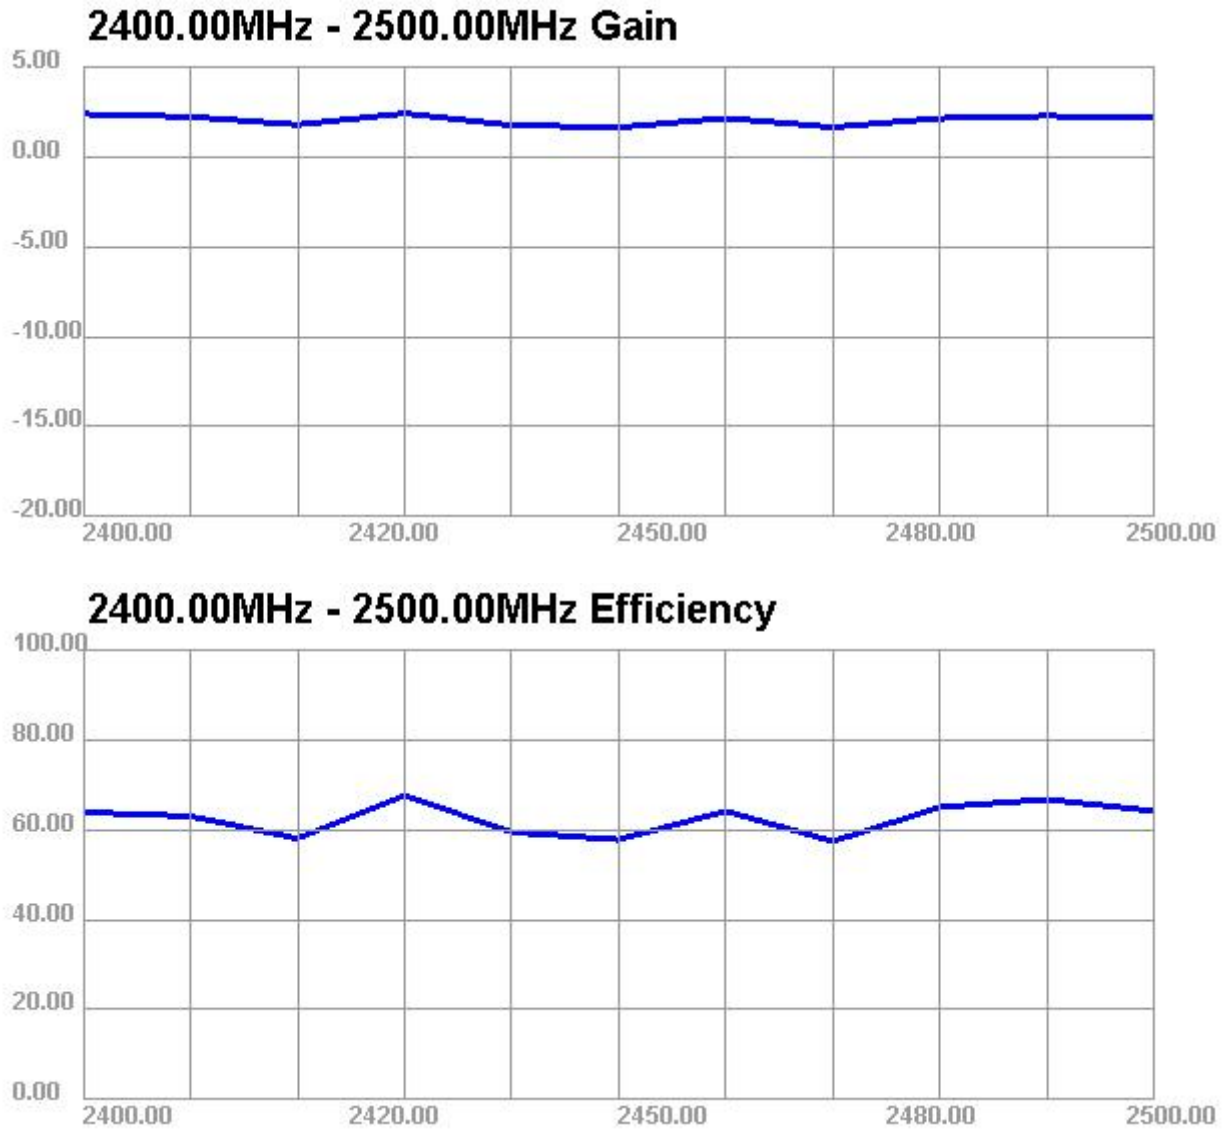

3.2. 暗室2D, 3D Raditation Pattern

深圳地址：深圳市龙岗区爱联社区嶂背创业四路汉光科技园 4 栋
东莞地址：东莞凤岗镇金凤凰工业区金鹏路 19 号都市智谷 1 栋 16 层 01
电话：0755-89985492
传真：0755-89916753
网址：www.szsdtx.com

Passive Test For 2.4G												
Freq (MHz)	Effi (%)	Effi (dB)	Gain (dBi)	Gain (dBd)	UHS (%)	DHIS (%)	Max (dB)	Min (dB)	Directivity (dBi)	Beamwidth (3dB)	AttH (dB)	AttV (dB)
2300	56.31	-2.49	2.51	0.36	25.545	30.763	2.51	-15.59	5.01	0	45.58	45.42
2350	58.07	-2.36	2.44	0.29	25.477	32.589	2.44	-13.84	4.8	0	45.5	45.31
2400	57.27	-2.42	2.33	0.18	24.056	33.216	2.33	-13.66	4.75	0	45.97	45.77
2450	54.91	-2.6	2.2	0.05	22.513	32.393	2.2	-12.15	4.81	0	45.54	45.4
2500	57.49	-2.4	2.38	0.23	24.27	33.218	2.38	-12.19	4.79	0	45.88	45.75
2550	56.94	-2.45	2.28	0.13	26.037	30.901	2.28	-18.66	4.72	0	45.65	45.5
2600	57.23	-2.42	2.2	0.05	27.926	29.304	2.2	-16.39	4.62	0	45.95	45.8

深圳地址：深圳市龙岗区爱联社区嶂背创业四路汉光科技园 4 栋

东莞地址：东莞凤岗镇金凤凰工业区金鹏路 19 号都市智谷 1 栋 16 层 01

电话：0755-89985492

传真：0755-89916753

网址：www.szsdtx.com