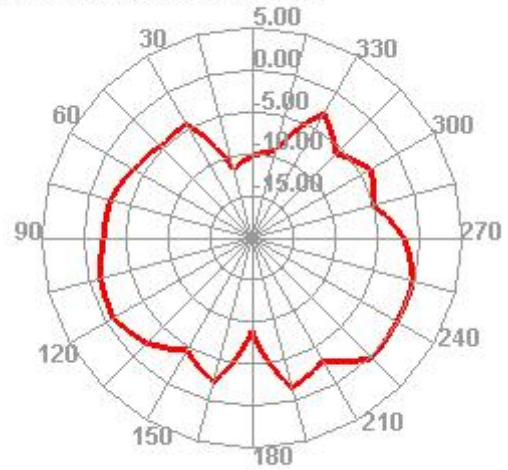

2450.000MHz E2

深圳地址：深圳市龙岗区爱联社区嶂背创业四路汉光科技园 4 栋
东莞地址：东莞凤岗镇金凤凰工业区金鹏路 19 号都市智谷 1 栋 16 层 01
电话：0755-89985492
传真：0755-89916753
网址：www.szsdtx.com