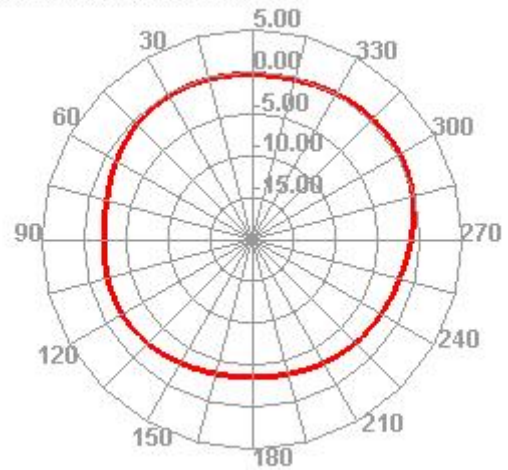

2400.000MHz H