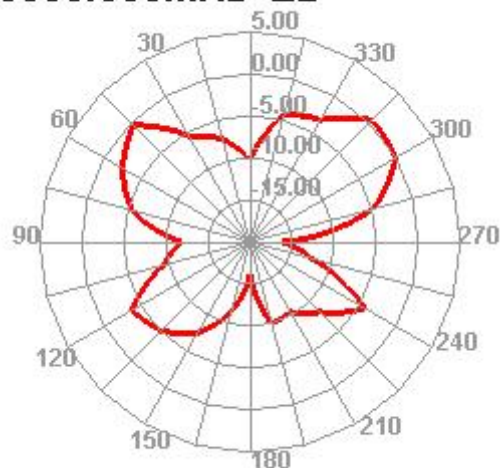

5850.000MHz E2

深圳地址：深圳市龙岗区爱联社区嶂背创业四路汉光科技园 4 栋
东莞地址：东莞凤岗镇金凤凰工业区金鹏路 19 号都市智谷 1 栋 16 层 01
电话：0755-89985492
传真：0755-89916753
网址：www.szsdtx.com