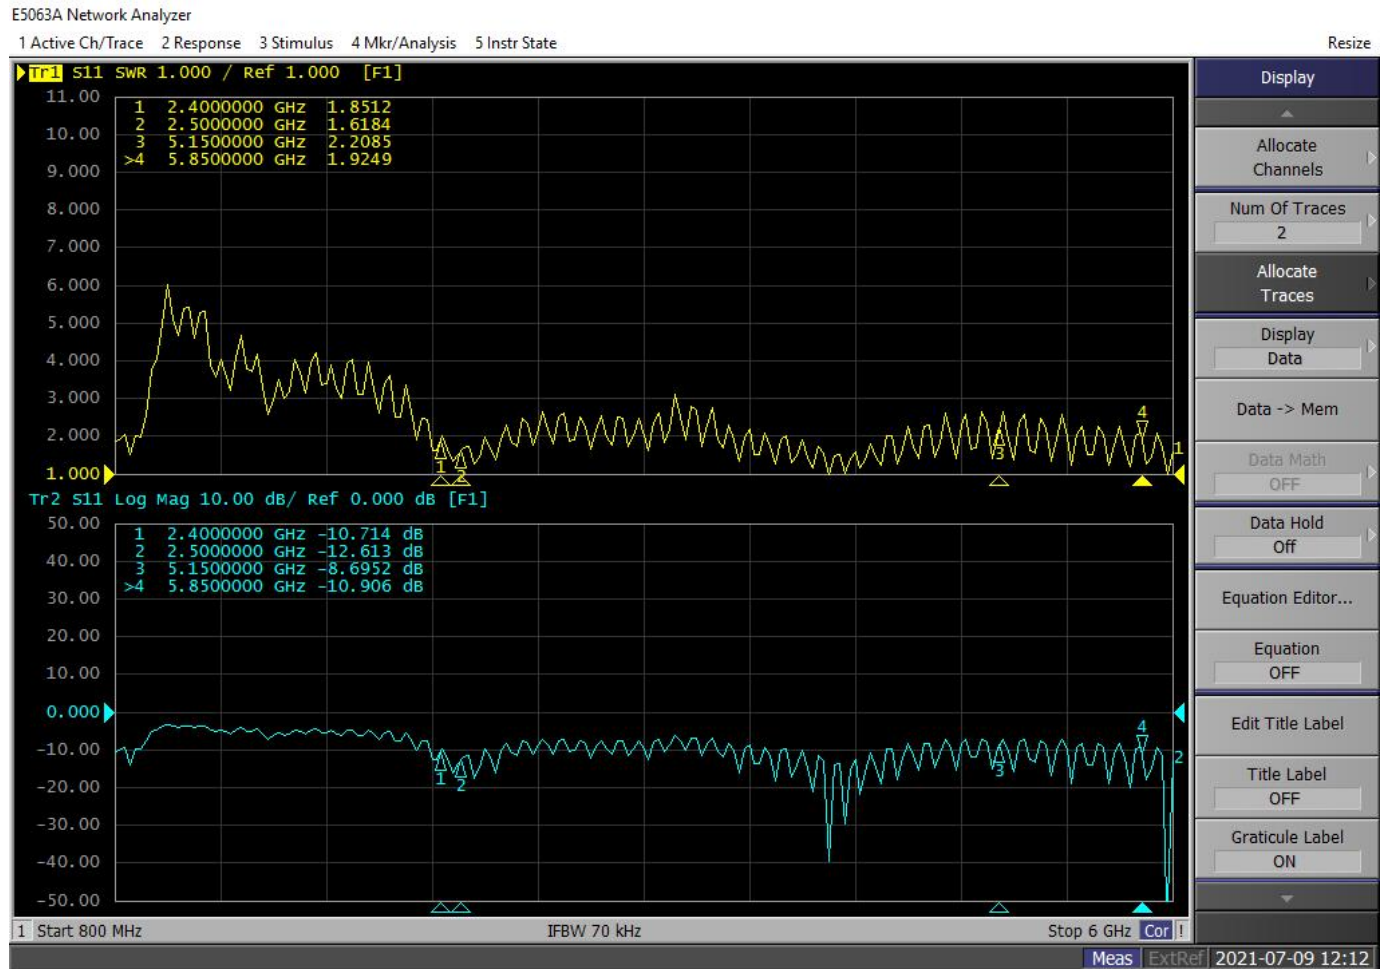

3. 测试报告

3.1: 网络分析仪测试 Typical VSWR

深圳地址：深圳市龙岗区爱联社区嶂背创业四路汉光科技园 4 栋

东莞地址：东莞凤岗镇金凤凰工业区金鹏路 19 号都市智谷 1 栋 16 层 01

电话：0755-89985492

传真：0755-89916753

网址：www.szsdtx.com