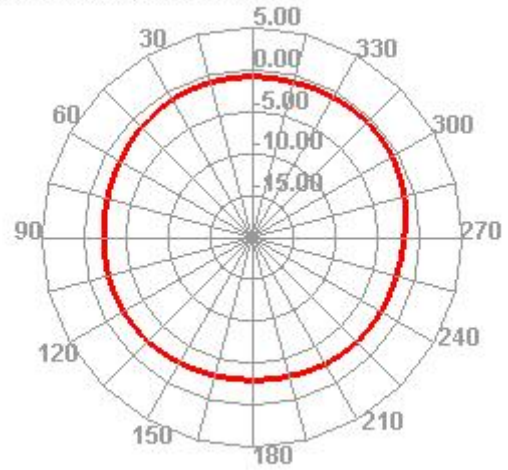

2450.000MHz H