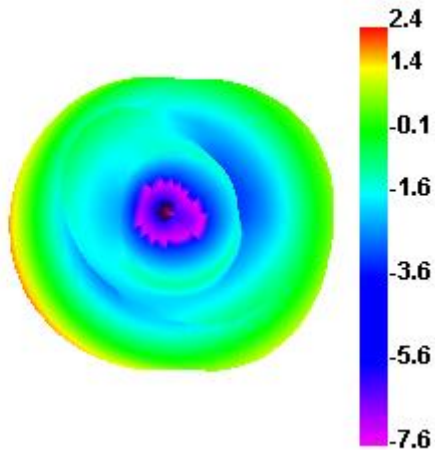

2400.000MHz