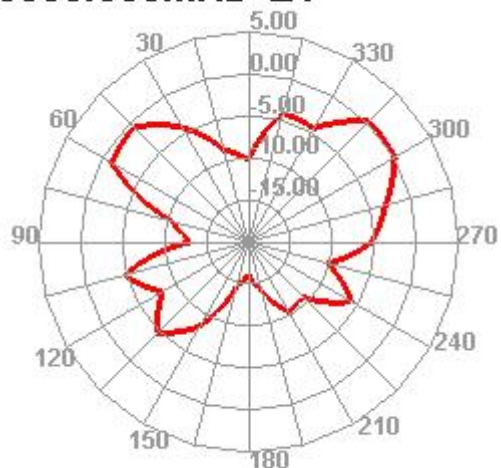

5850.000MHz E1