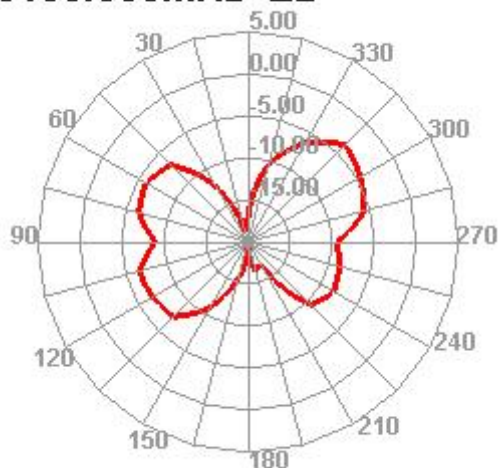

5150.000MHz E2

深圳地址：深圳市龙岗区爱联社区嶂背创业四路汉光科技园 4 栋
东莞地址：东莞凤岗镇金凤凰工业区金鹏路 19 号都市智谷 1 栋 16 层 01
电话：0755-89985492
传真：0755-89916753
网址：www.szsdtx.com