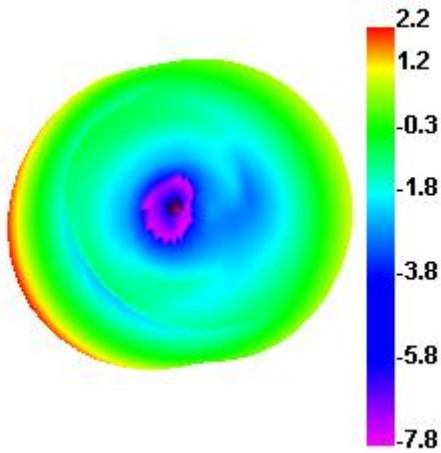

2500.000MHz