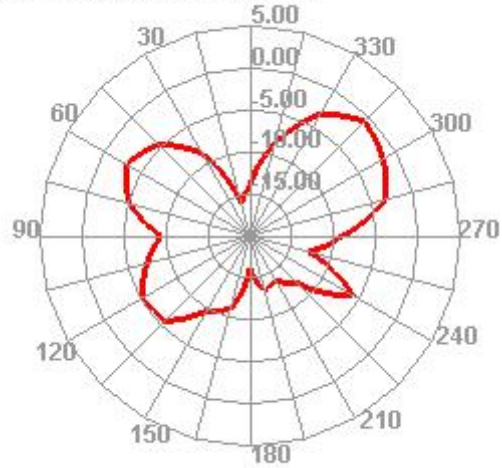

5500.000MHz E2

深圳地址：深圳市龙岗区爱联社区嶂背创业四路汉光科技园 4 栋
东莞地址：东莞凤岗镇金凤凰工业区金鹏路 19 号都市智谷 1 栋 16 层 01
电话：0755-89985492
传真：0755-89916753
网址：www.szsdtx.com