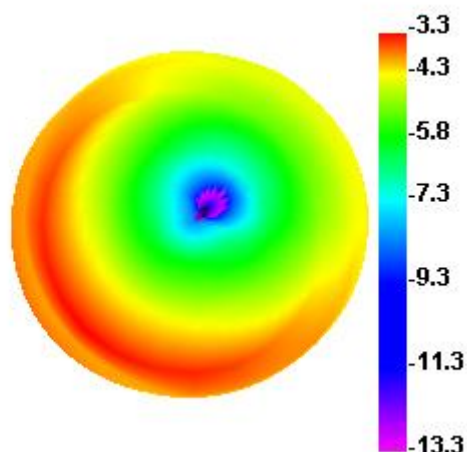

5150.000MHz