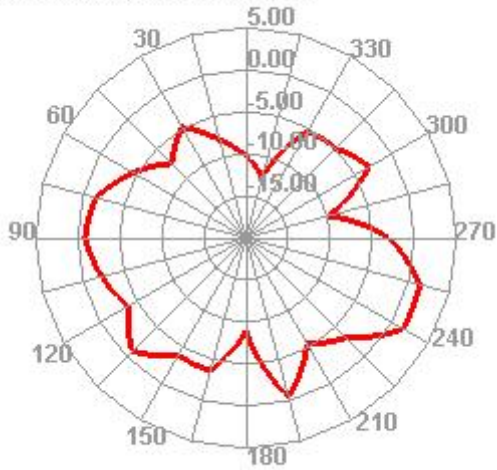

2450.000MHz E1