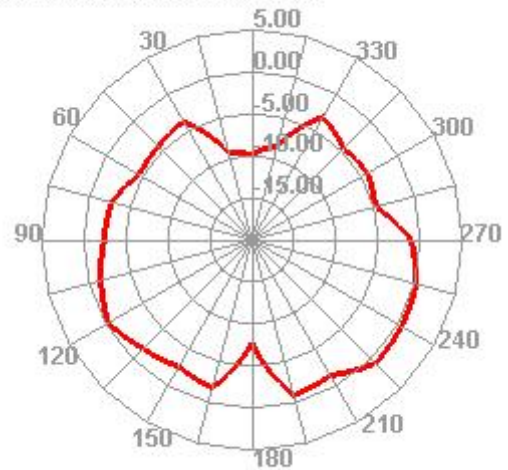

2400.000MHz E2

深圳地址：深圳市龙岗区爱联社区嶂背创业四路汉光科技园 4 栋
东莞地址：东莞凤岗镇金凤凰工业区金鹏路 19 号都市智谷 1 栋 16 层 01
电话：0755-89985492
传真：0755-89916753
网址：www.szsdtx.com