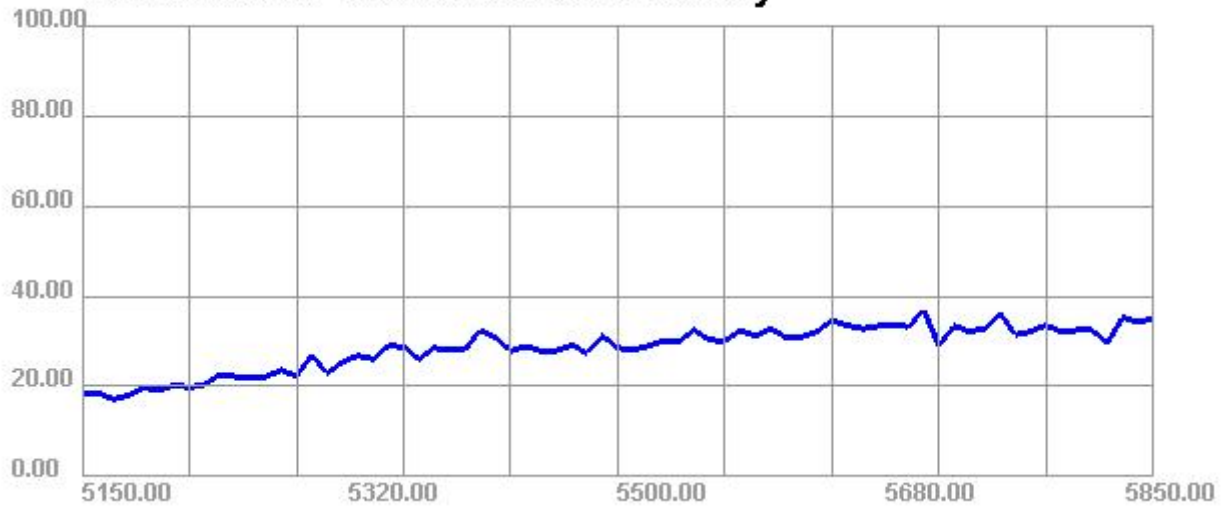

5150.00MHz - 5850.00MHz Efficiency

深圳地址：深圳市龙岗区爱联社区嶂背创业四路汉光科技园 4 栋
东莞地址：东莞凤岗镇金凤凰工业区金鹏路 19 号都市智谷 1 栋 16 层 01
电话：0755-89985492
传真：0755-89916753
网址：www.szsdtx.com

Passive Test For 5.8G												
Freq (MHz)	Effi (%)	Effi (dB)	Gain (dBi)	Gain (dBd)	UHS (%)	DHS (%)	Max (dB)	Min (dB)	Directivity (dBi)	Beamwidth (3dB)	AttH (dB)	AttV (dB)
5150	18.62	-7.3	-3.3	-5.45	0	0	-3.3	-31.43	7.3	30	49.61	49.76
5160	18.57	-7.31	-3.17	-5.32	0	0	-3.17	-30.29	7.31	30	49.56	49.97
5170	17.2	-7.64	-3.44	-5.59	0	0	-3.44	-29.63	7.64	30	49.44	49.75
5180	18.01	-7.45	-3.24	-5.39	0	0	-3.24	-29.71	7.45	30	49.48	49.83
5190	19.74	-7.05	-2.85	-5	0	0	-2.85	-29.79	7.05	30	49.53	49.84
5200	19.19	-7.17	-2.95	-5.1	0	0	-2.95	-30.89	7.17	30	49.63	49.96
5210	20.37	-6.91	-2.64	-4.79	0	0	-2.64	-30.23	6.91	30	49.89	50.14
5220	19.77	-7.04	-2.72	-4.87	0	0	-2.72	-28.94	7.04	30	49.65	49.96
5230	20.45	-6.89	-2.53	-4.68	0	0	-2.53	-27.79	6.89	30	50.1	50.4
5240	22.65	-6.45	-2.07	-4.22	0	0	-2.07	-26.76	6.45	30	49.79	49.97
5250	22.19	-6.54	-2.16	-4.31	0	0	-2.16	-27.18	6.54	30	49.73	49.93
5260	22.22	-6.53	-2.17	-4.32	0	0	-2.17	-27.87	6.53	30	49.98	50.11
5270	22.2	-6.54	-2.16	-4.31	0	0	-2.16	-27.52	6.54	30	49.94	49.97
5280	23.58	-6.27	-1.85	-4	0	0	-1.85	-26.11	6.27	30	49.91	49.96
5290	22.42	-6.49	-1.99	-4.14	0	0	-1.99	-25.08	6.49	30	50.03	50.03
5300	26.85	-5.71	-1.15	-3.3	0	0	-1.15	-23.48	5.71	30	50.25	50.17
5310	22.92	-6.4	-1.85	-4	0	0	-1.85	-24.01	6.4	30	49.92	49.93
5320	25.46	-5.94	-1.42	-3.57	0	0	-1.42	-23.81	5.94	45	50.75	50.61
5330	26.81	-5.72	-1.23	-3.38	0	0	-1.23	-23.57	5.72	45	50.01	49.93
5340	26.08	-5.84	-1.34	-3.49	0	0	-1.34	-23.5	5.84	45	50.38	50.29
5350	28.97	-5.38	-0.82	-2.97	0	0	-0.82	-22.29	5.38	45	50.47	50.32
5360	28.84	-5.4	-0.8	-2.95	0	0	-0.8	-21.85	5.4	30	50.28	50.15
5370	26.07	-5.84	-1.19	-3.34	0	0	-1.19	-23.44	5.84	45	50.53	50.38
5380	28.55	-5.44	-0.79	-2.94	0	0	-0.79	-23.74	5.44	45	50.39	50.29
5390	28.07	-5.52	-0.87	-3.02	0	0	-0.87	-23.58	5.52	45	50.26	50.1
5400	28.11	-5.51	-0.81	-2.96	0	0	-0.81	-22.47	5.51	45	50.75	50.75
5410	32.42	-4.89	-0.14	-2.29	0	0	-0.14	-20.94	4.89	30	50.48	50.28
5420	30.91	-5.1	-0.29	-2.44	0	0	-0.29	-21.09	5.1	30	50.4	50.4
5430	27.93	-5.54	-0.7	-2.85	0	0	-0.7	-22	5.54	30	50.07	50.04
5440	28.85	-5.4	-0.53	-2.68	0	0	-0.53	-22.82	5.4	30	50.04	49.98
5450	27.86	-5.55	-0.67	-2.82	0	0	-0.67	-23.22	5.55	30	49.99	49.99
5460	27.98	-5.53	-0.65	-2.8	0	0	-0.65	-22.55	5.53	30	50.18	50.19
5470	29.19	-5.35	-0.51	-2.66	0	0	-0.51	-21.6	5.35	30	50.24	50.2
5480	27.4	-5.62	-0.79	-2.94	0	0	-0.79	-22.13	5.62	30	50.28	50.4
5490	31.25	-5.05	-0.18	-2.33	0	0	-0.18	-21.95	5.05	30	50.27	50.26