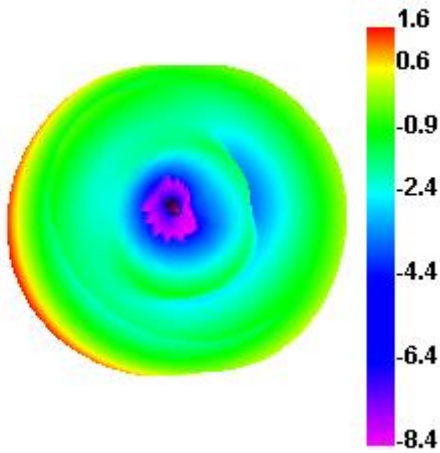

2450.000MHz