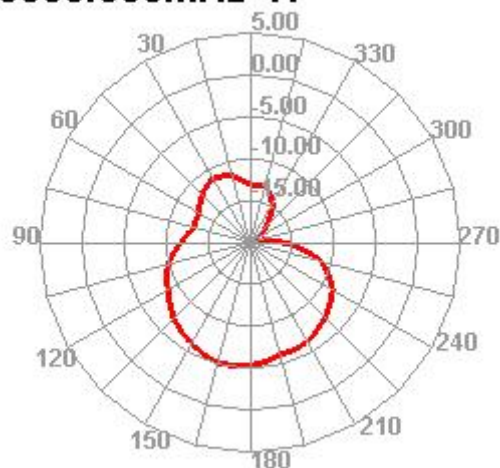

5850.000MHz H