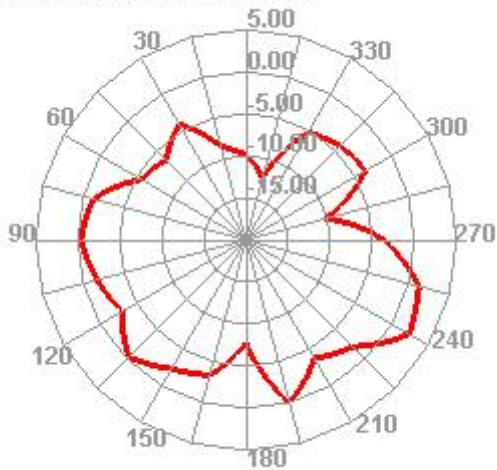

2400.000MHz E1