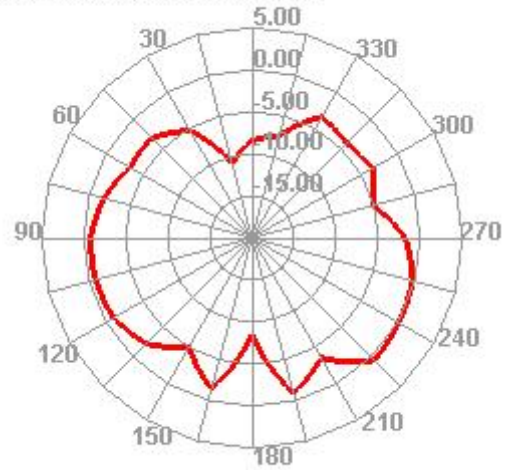

2500.000MHz E2

深圳地址：深圳市龙岗区爱联社区嶂背创业四路汉光科技园 4 栋
东莞地址：东莞凤岗镇金凤凰工业区金鹏路 19 号都市智谷 1 栋 16 层 01
电话：0755-89985492
传真：0755-89916753
网址：www.szsdtx.com