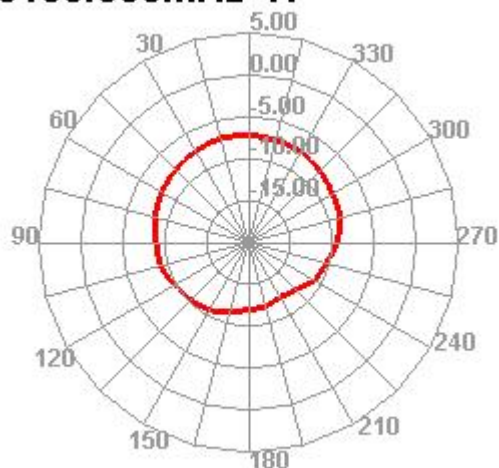

5150.000MHz H