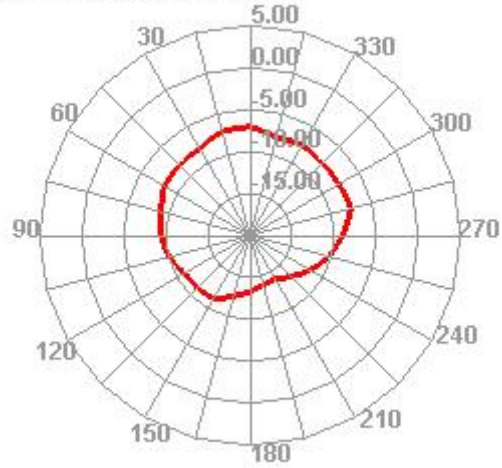

5500.000MHz H