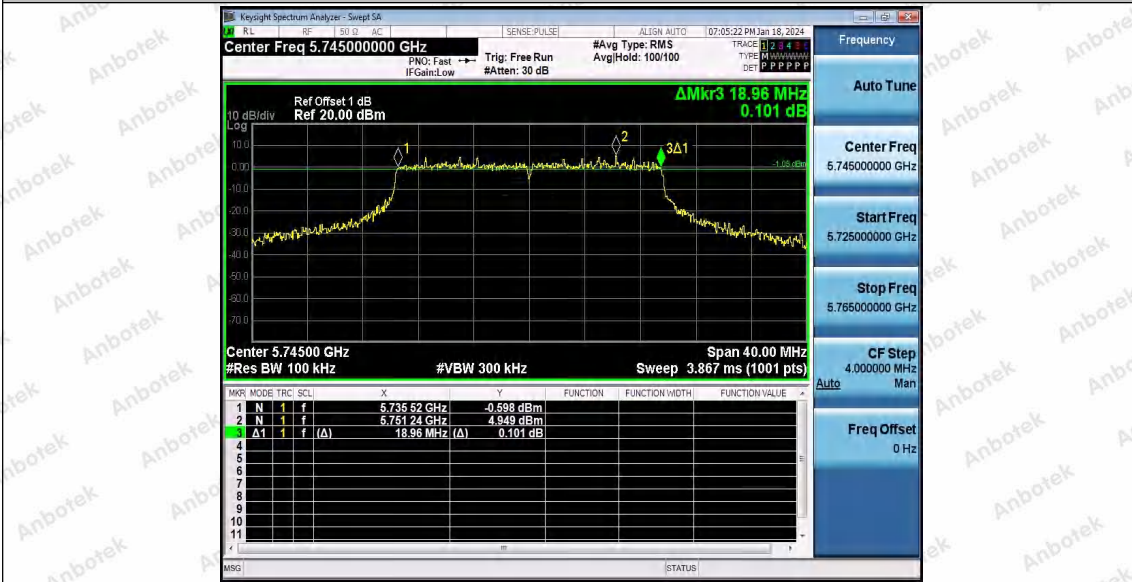

11AX20SISO_Ant1_5785