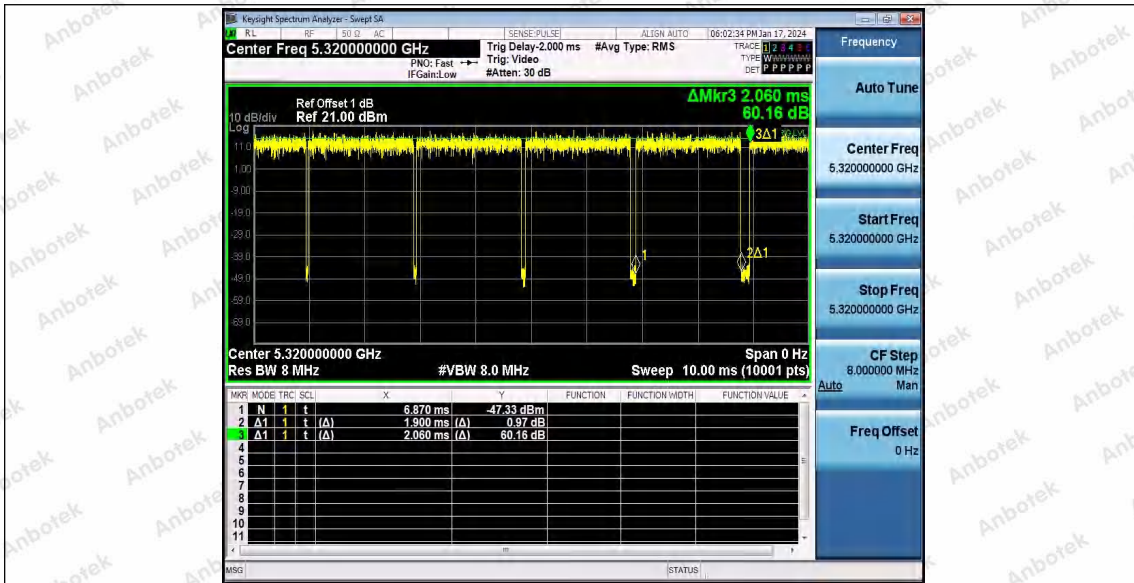

Hotline 400-003-0500  
 www.anbotek.com.cn

11N20SISO\_Ant1\_5500

11N20SISO\_Ant1\_5580