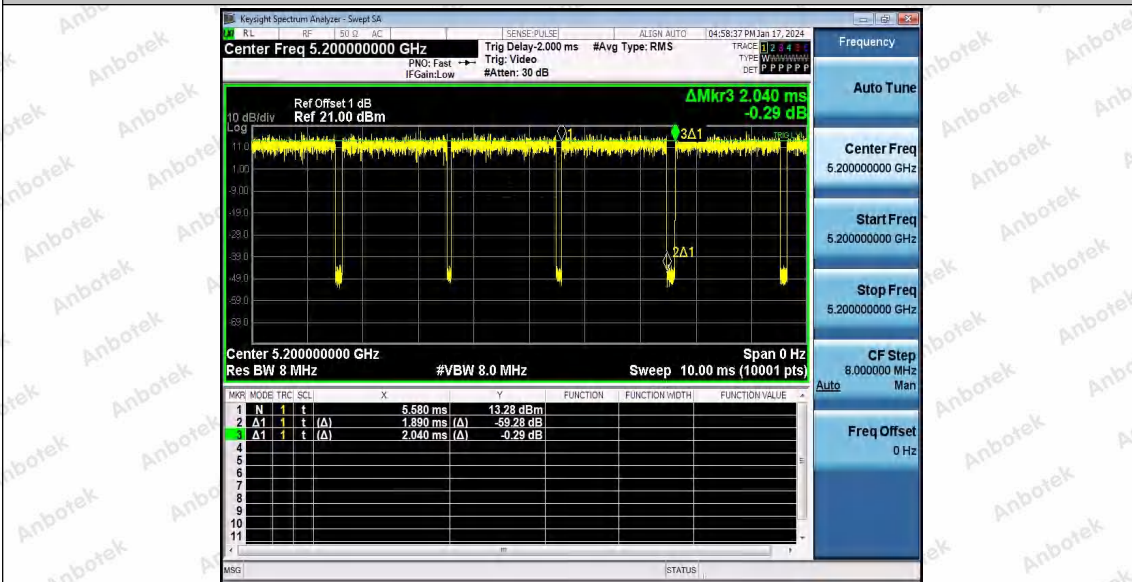

Hotline  
 400-003-0500  
 www.anbotek.com.cn

11N20SISO\_Ant1\_5200

11N20SISO\_Ant1\_5240