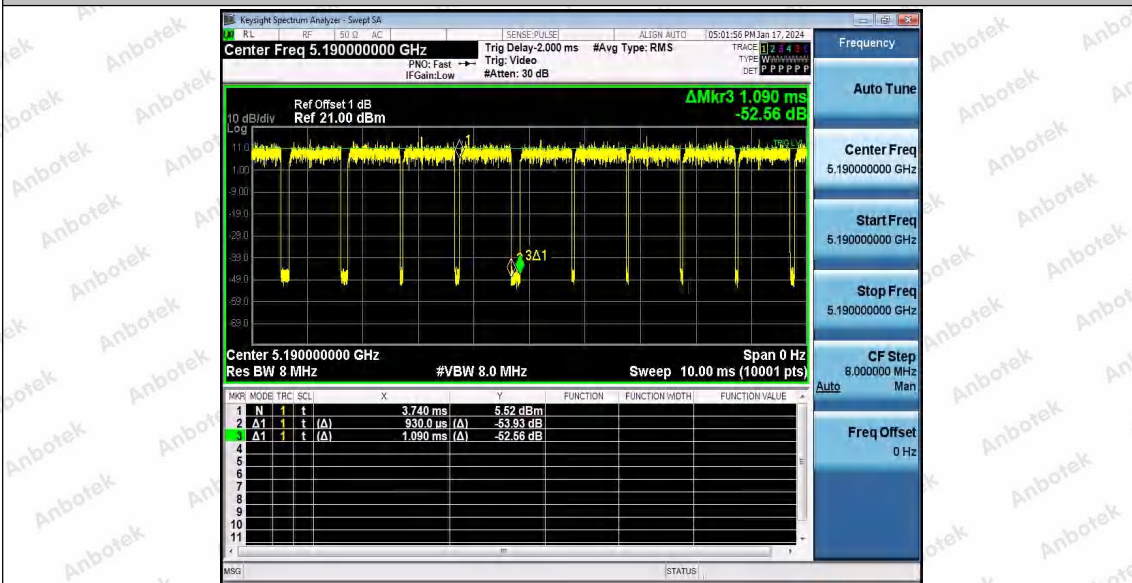

Hotline  
 400-003-0500  
[www.anbotek.com.cn](http://www.anbotek.com.cn)

11N20SISO\_Ant1\_5825

11N40SISO\_Ant1\_5190