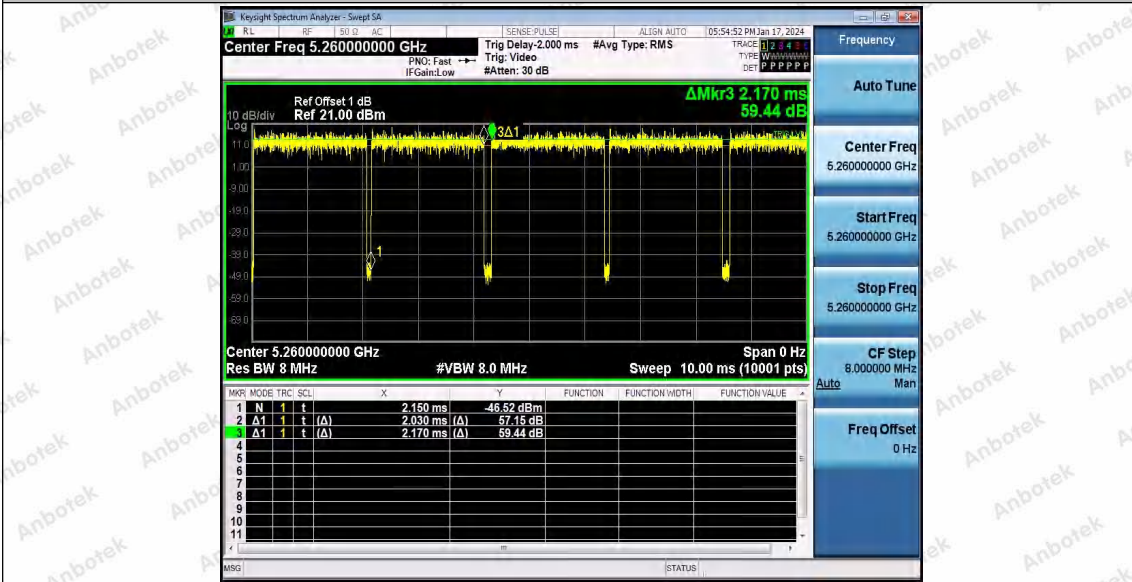

11A_Ant1_5260