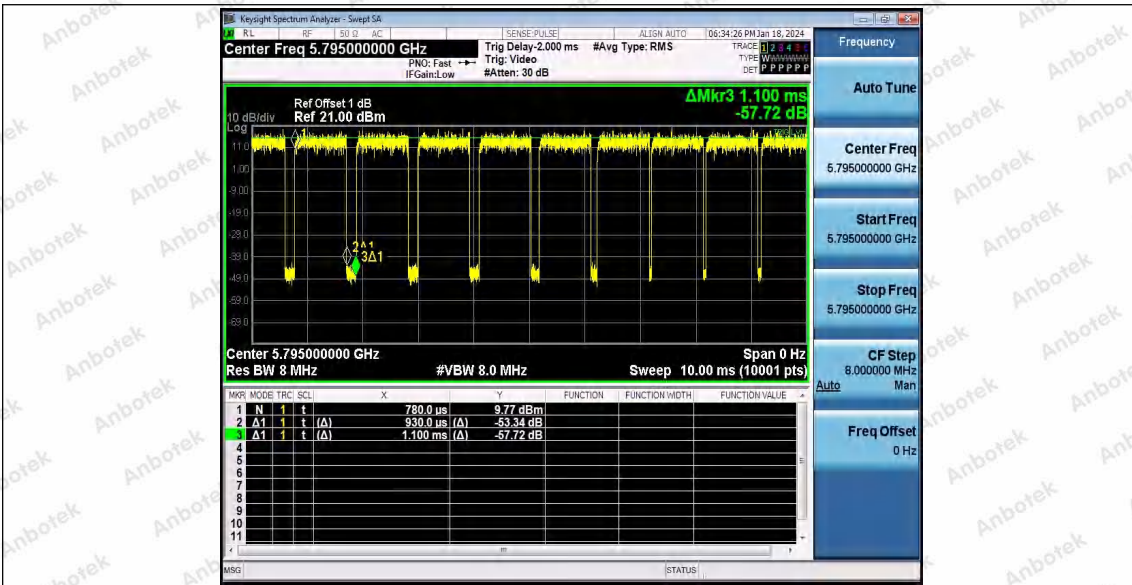

11AC20SISO_Ant1_5180