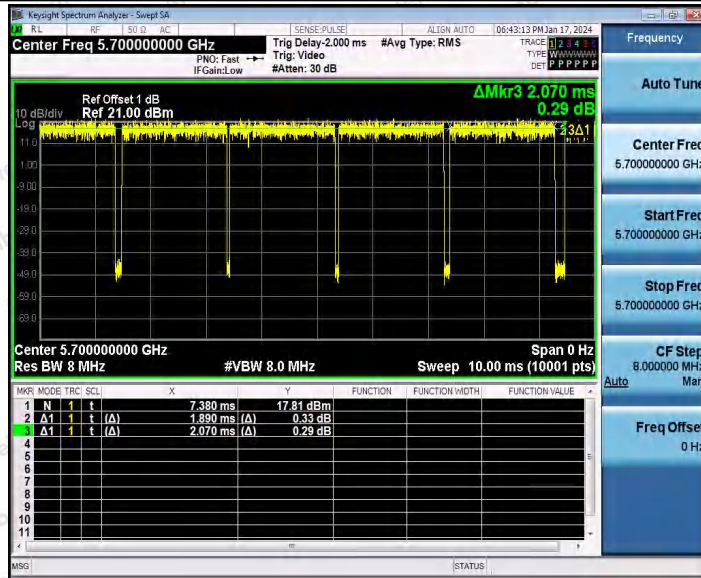

11N20SISO_Ant1_5745