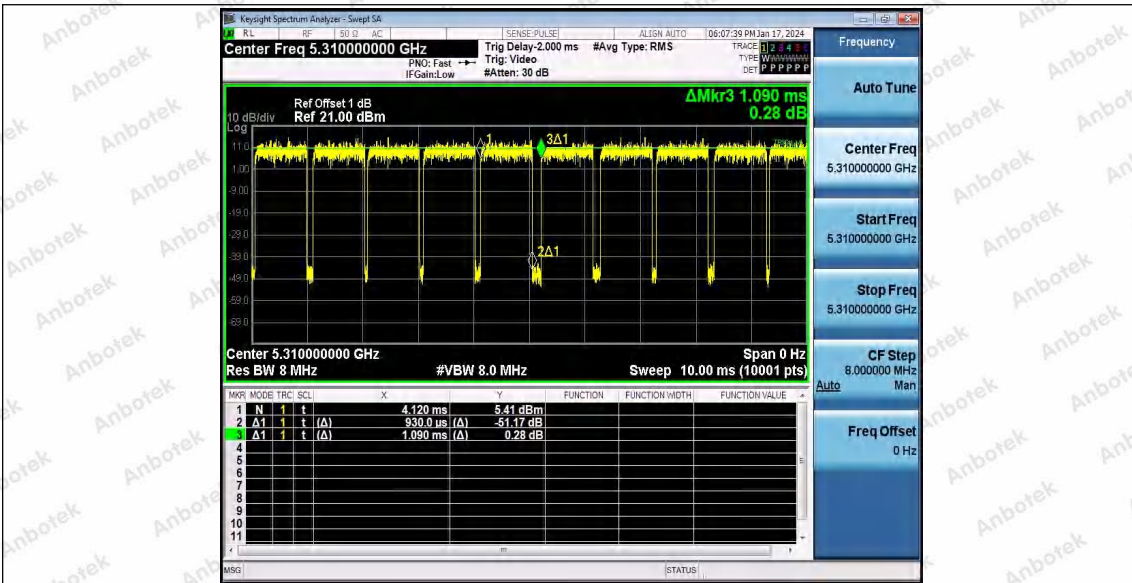

Hotline 400-003-0500  
www.anbotek.com.cn

11N40SISO\_Ant1\_5510

11N40SISO\_Ant1\_5550