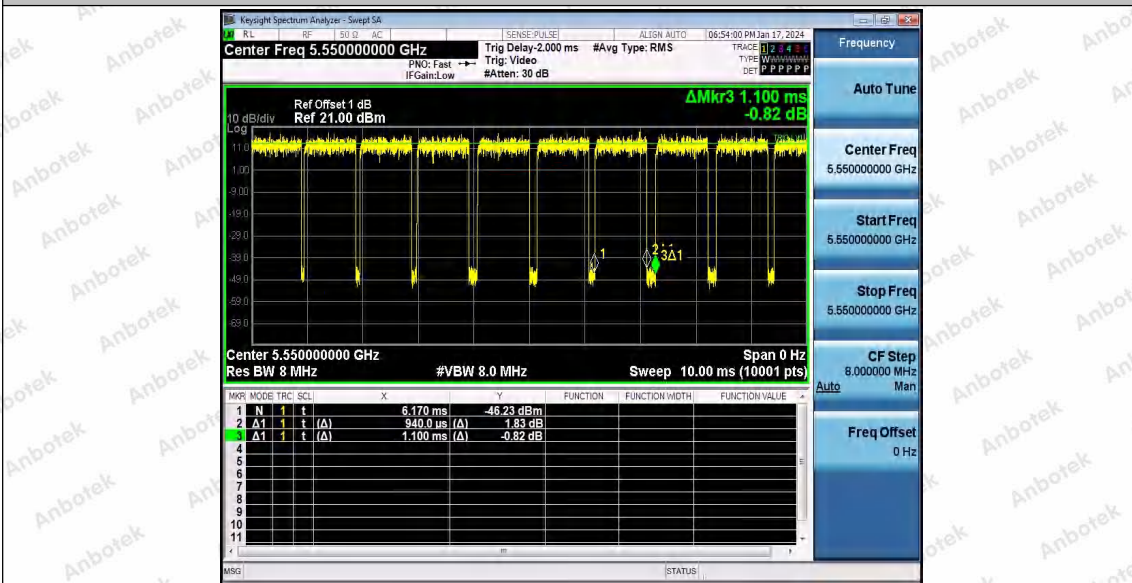

Hotline 400-003-0500  
www.anbotek.com.cn

11N40SISO\_Ant1\_5510

11N40SISO\_Ant1\_5550