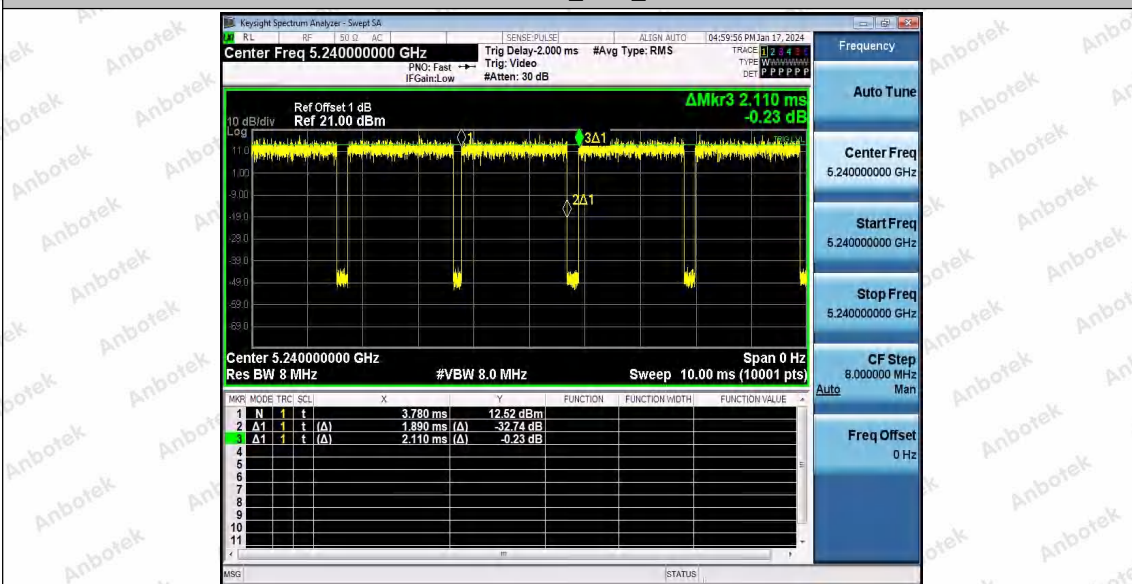

Hotline  
 400-003-0500  
 www.anbotek.com.cn

11N20SISO\_Ant1\_5200

11N20SISO\_Ant1\_5240