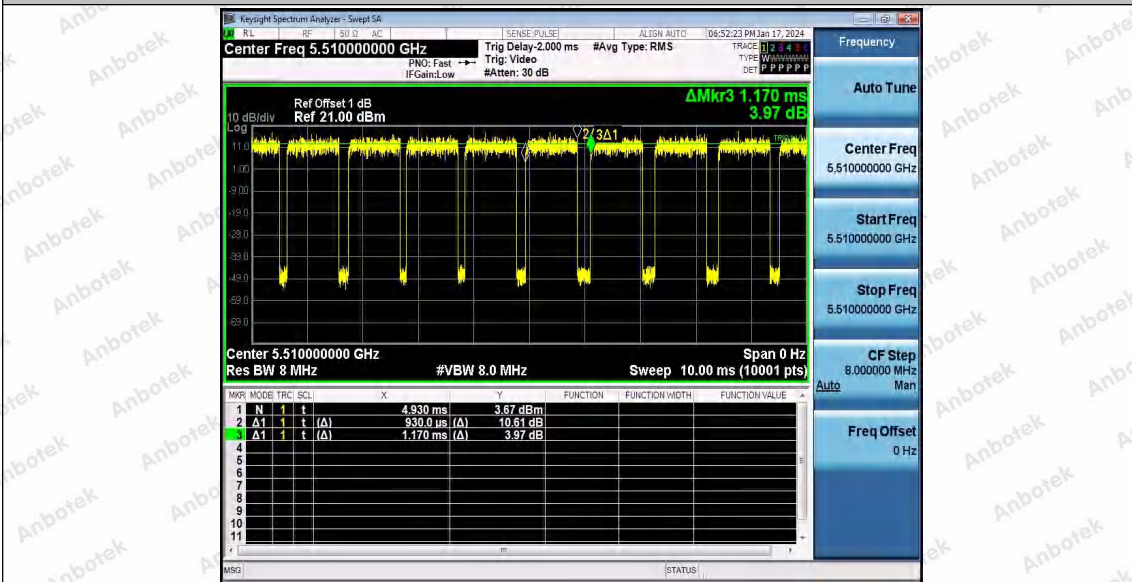

Hotline 400-003-0500  
www.anbotek.com.cn

11N40SISO\_Ant1\_5510

11N40SISO\_Ant1\_5550