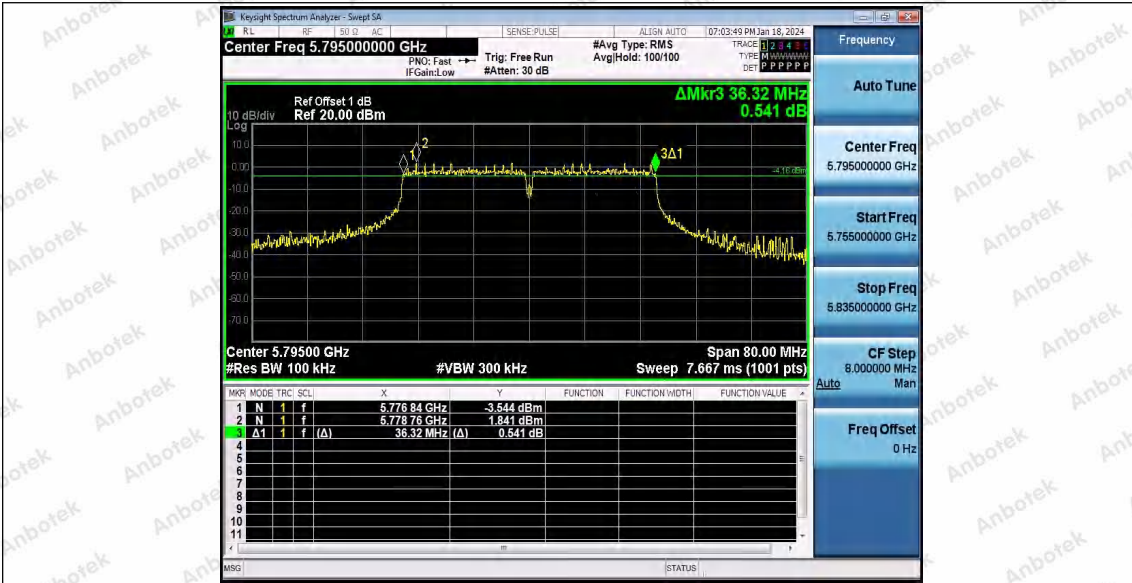

11AX20SISO_Ant1_5745