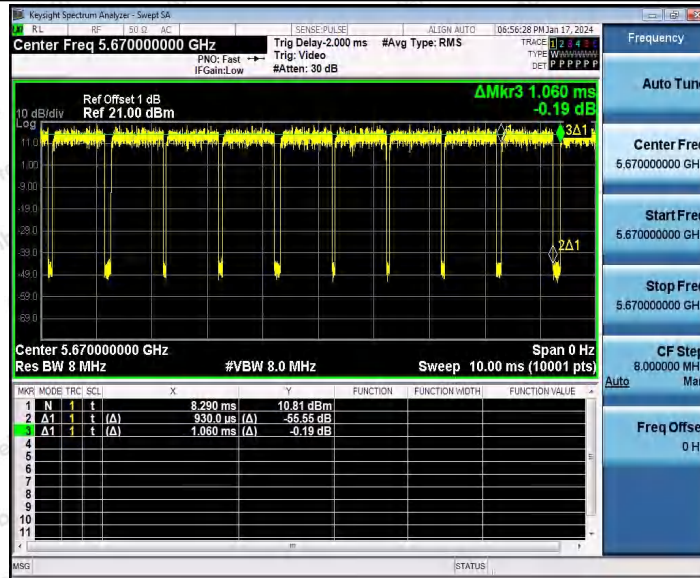

11N40SISO_Ant1_5755