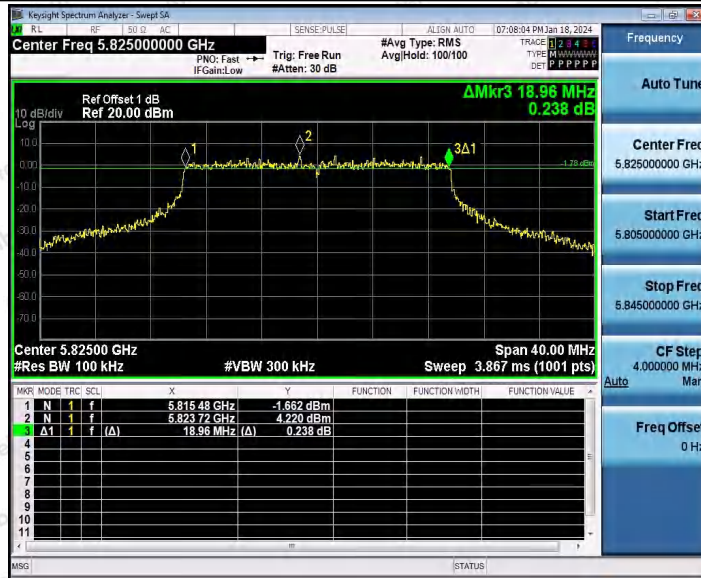

### 11AX20SISO\_Ant1\_5825