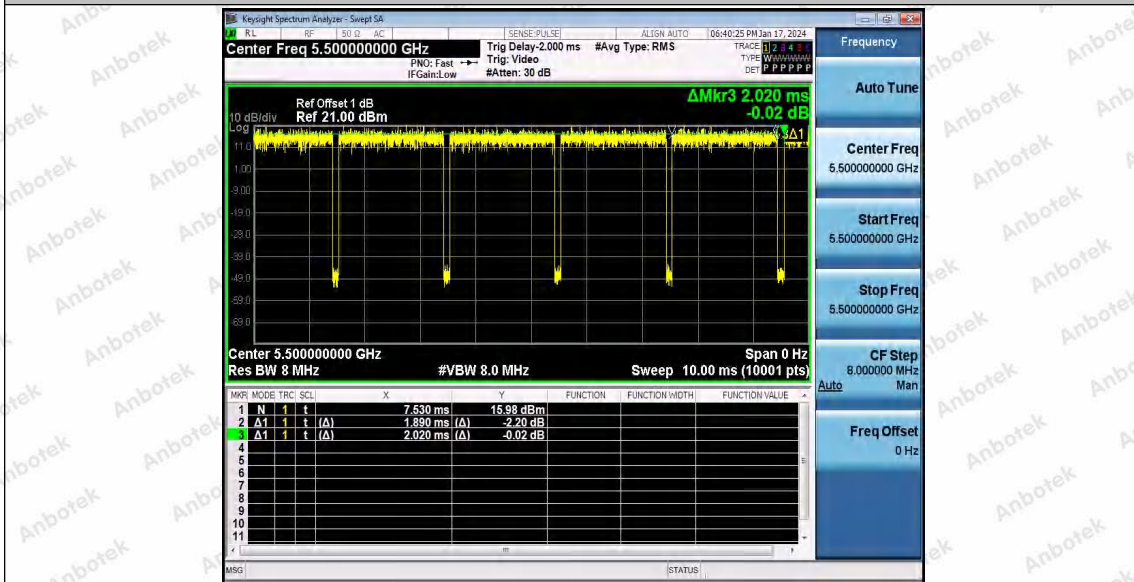

Hotline 400-003-0500  
 www.anbotek.com.cn

11N20SISO\_Ant1\_5500

11N20SISO\_Ant1\_5580