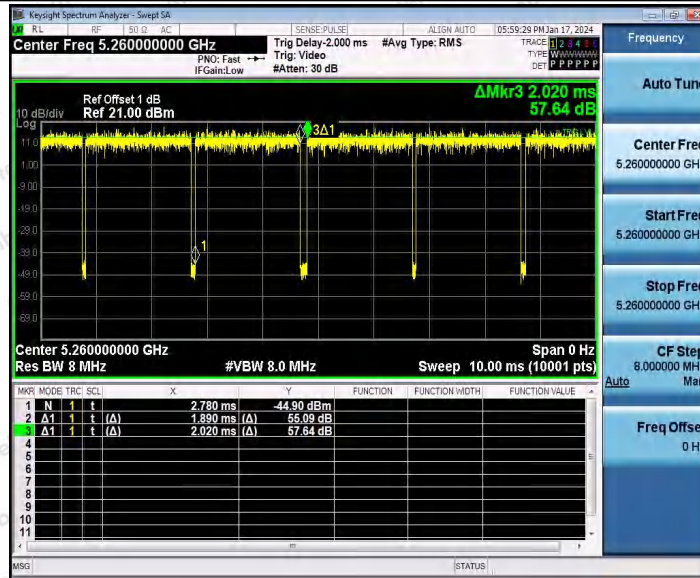

11N20SISO_Ant1_5300