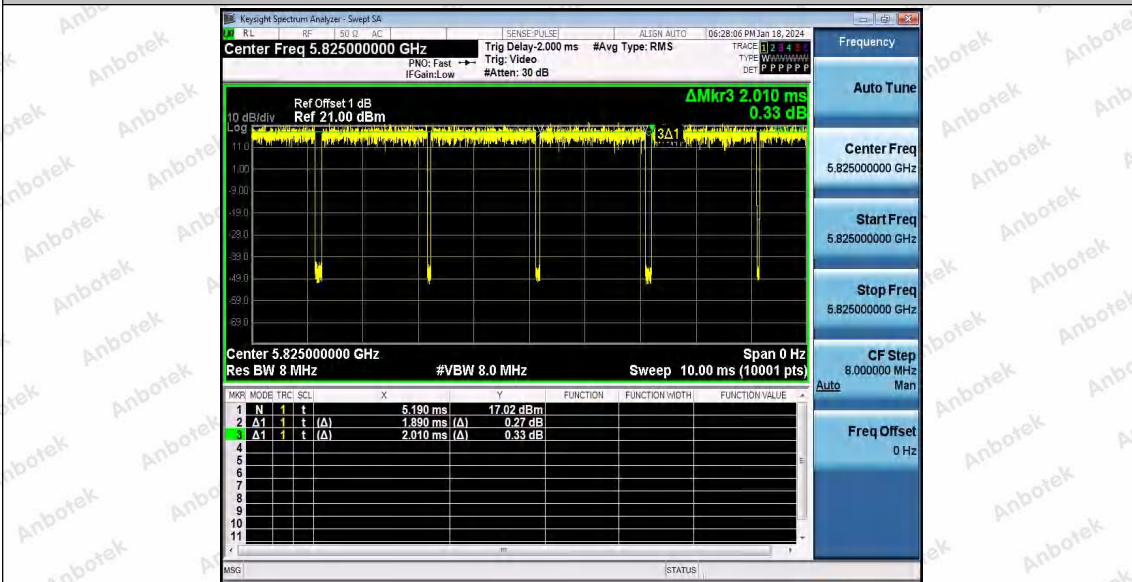

Hotline  
 400-003-0500  
[www.anbotek.com.cn](http://www.anbotek.com.cn)

11N20SISO\_Ant1\_5825

11N40SISO\_Ant1\_5190