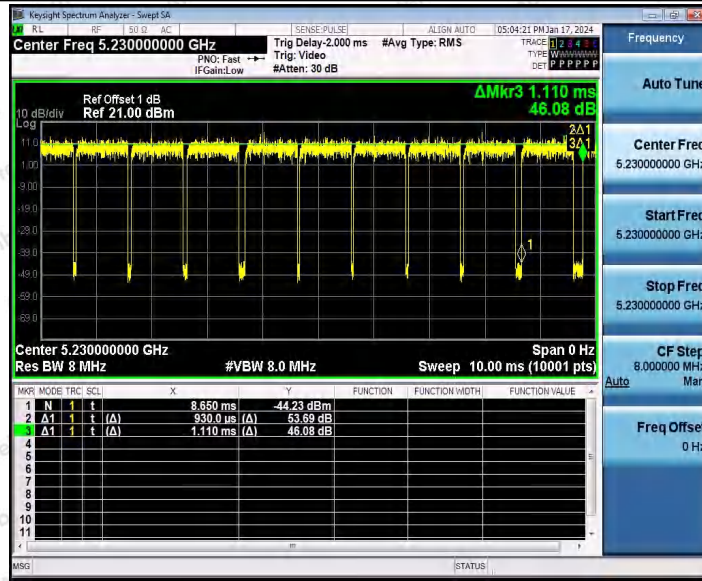

11N40SISO_Ant1_5230

11N40SISO_Ant1_5270