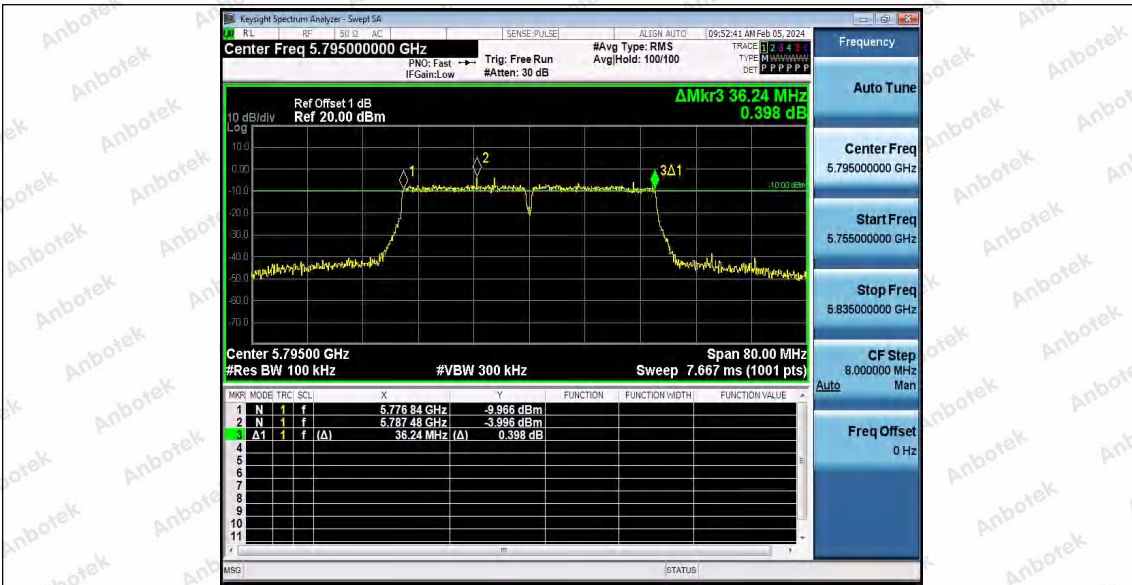

11AX20SISO_Ant1_5745