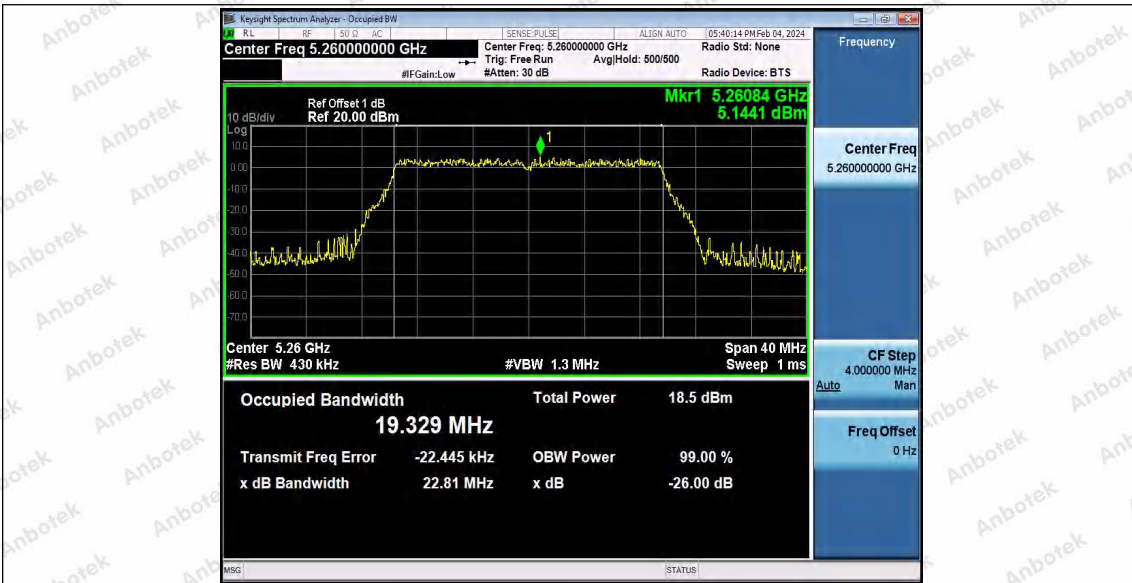

11AX20SISO_Ant1_5300