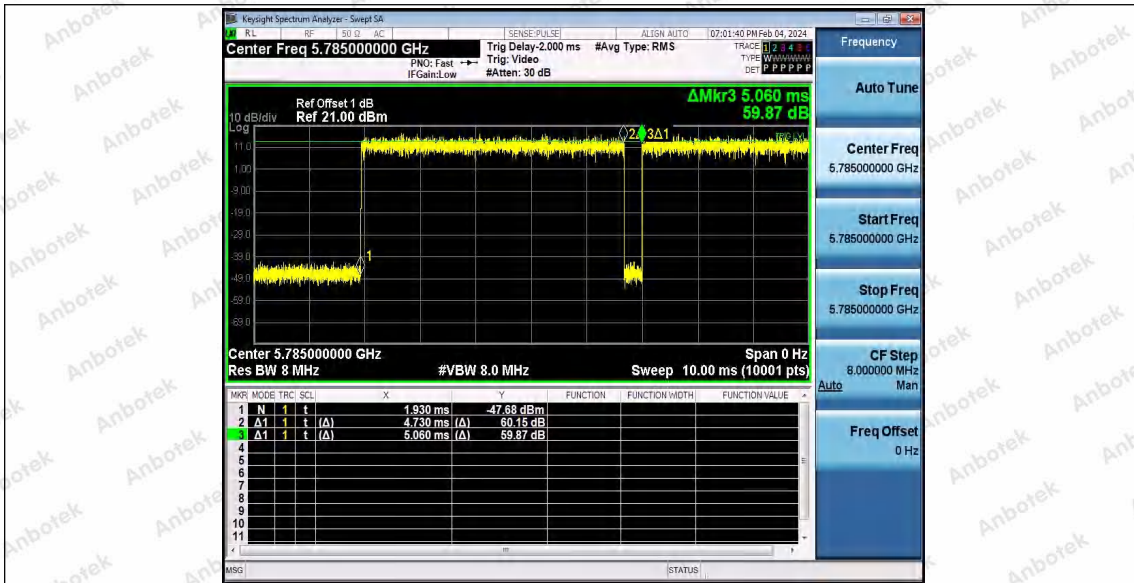

Hotline 400-003-0500  
www.anbotek.com.cn

11N20SISO\_Ant1\_5825

11N40SISO\_Ant1\_5190