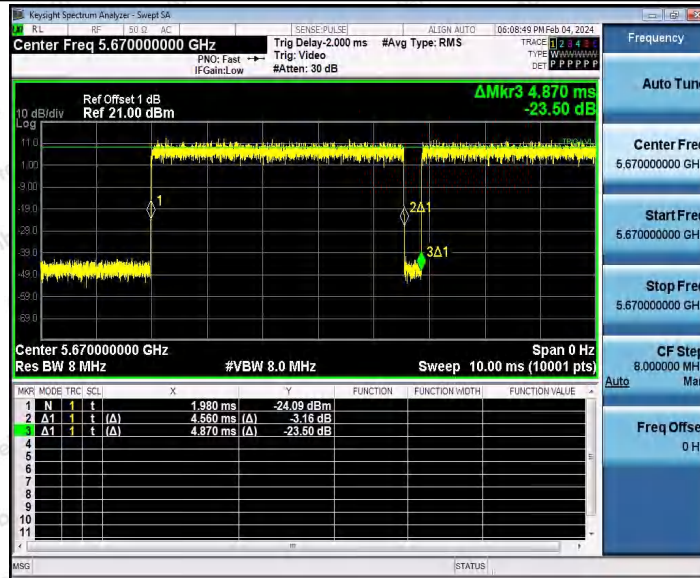

11N40SISO_Ant1_5755