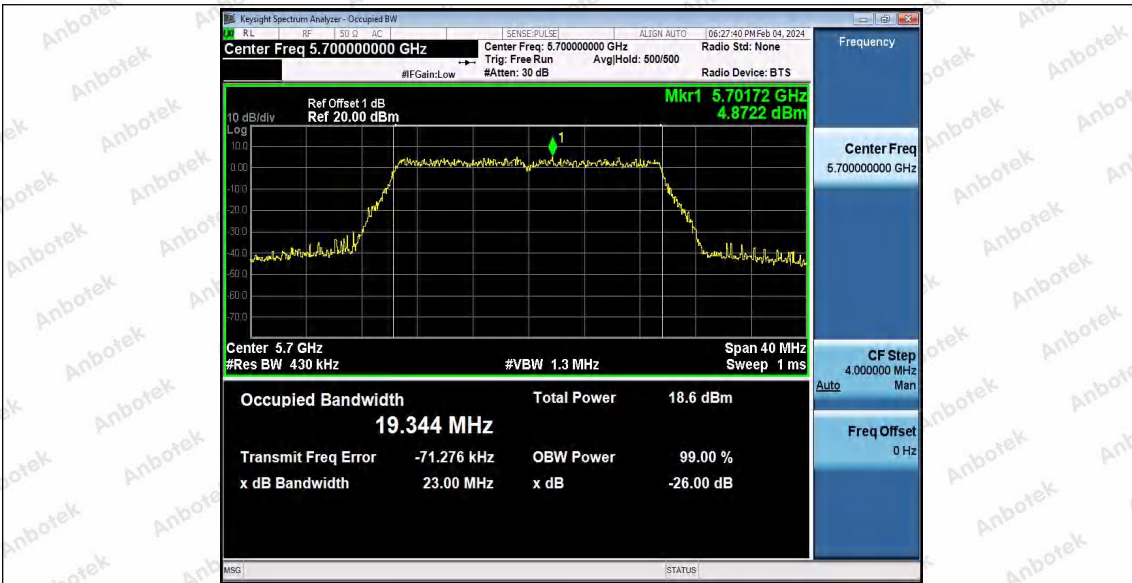

11AX20SISO_Ant1_5745