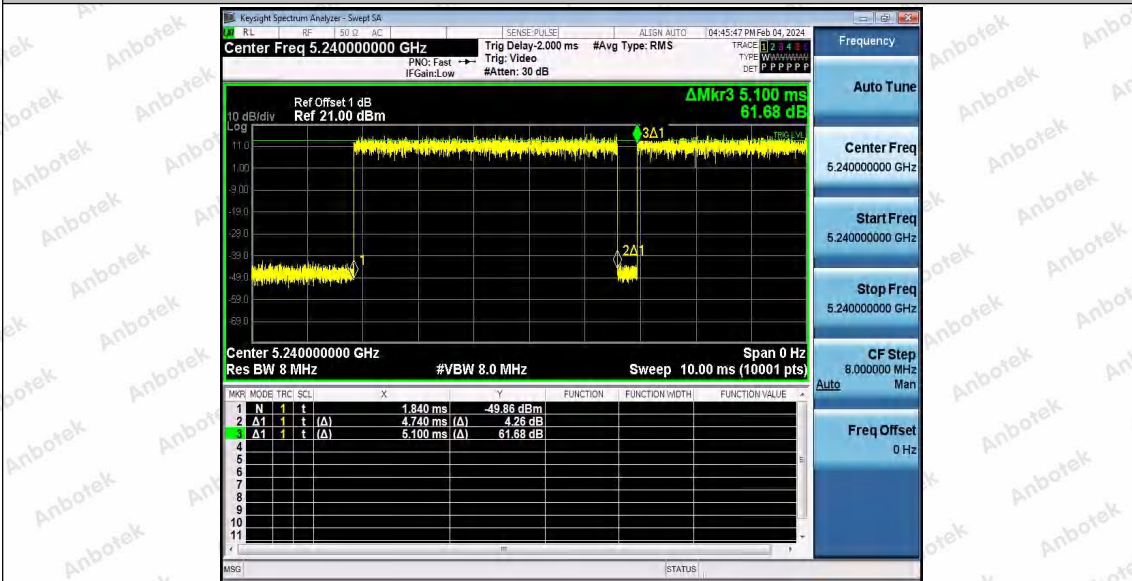

Hotline  
400-003-0500  
www.anbotek.com.cn

11N20SISO\_Ant1\_5200

11N20SISO\_Ant1\_5240