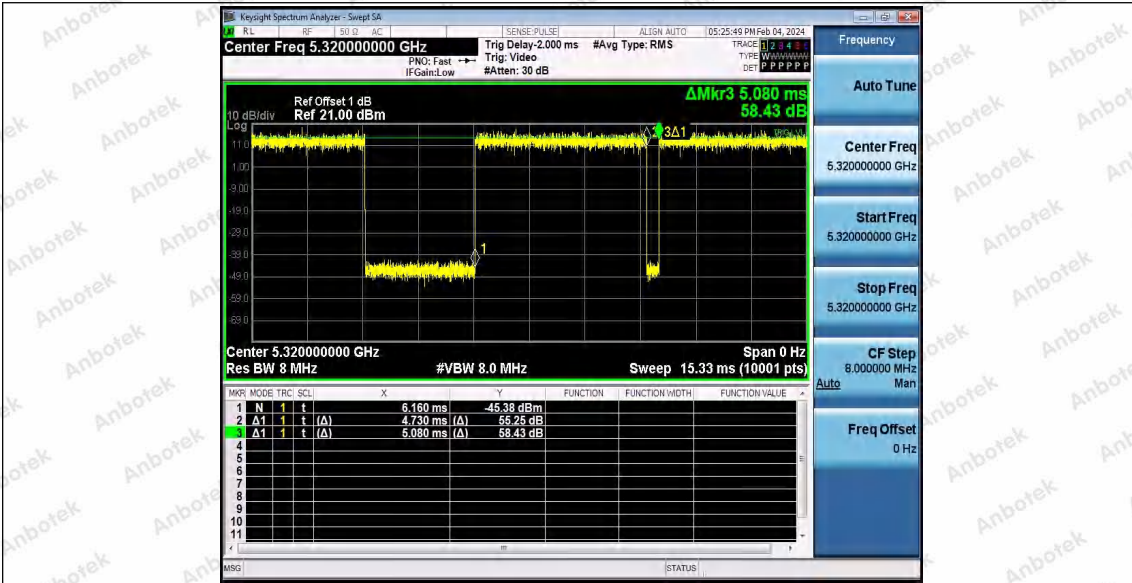

11N20SISO_Ant1_5500