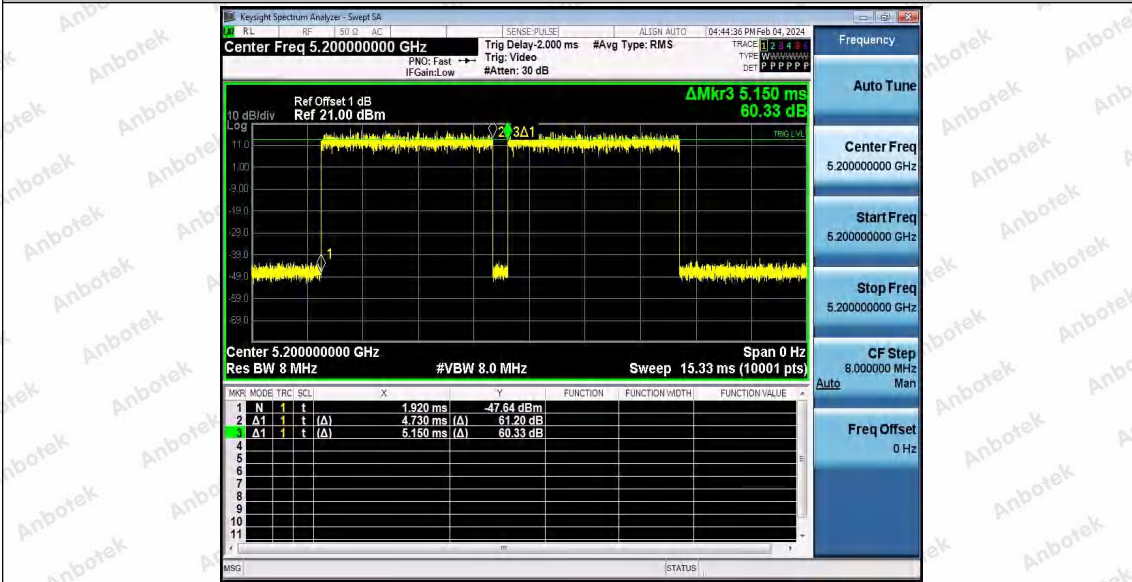

Hotline  
400-003-0500  
www.anbotek.com.cn

11N20SISO\_Ant1\_5200

11N20SISO\_Ant1\_5240