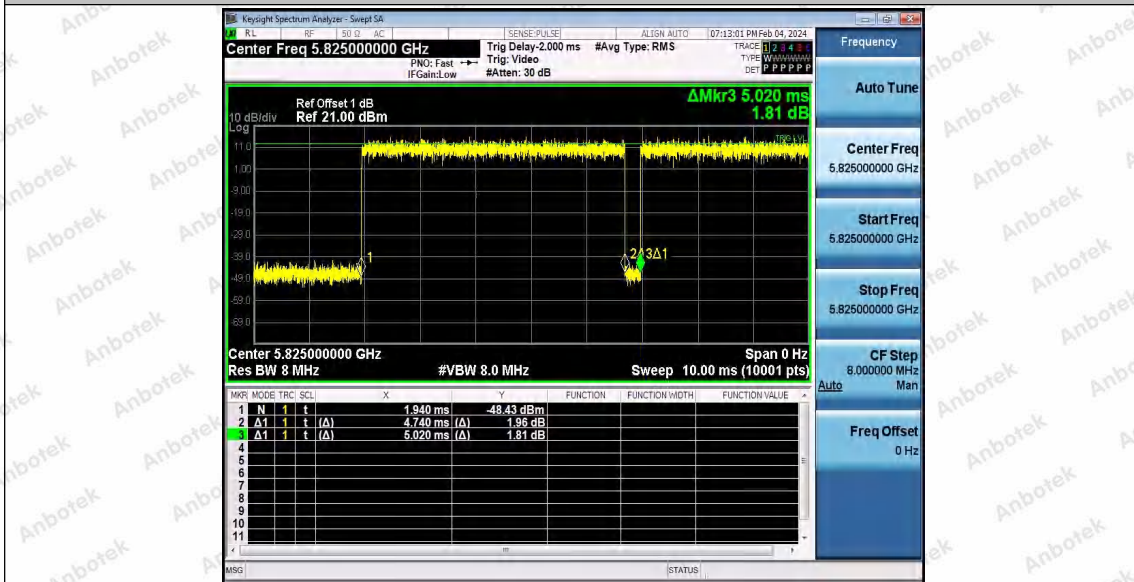

Hotline 400-003-0500  
www.anbotek.com.cn

11N20SISO\_Ant1\_5825

11N40SISO\_Ant1\_5190