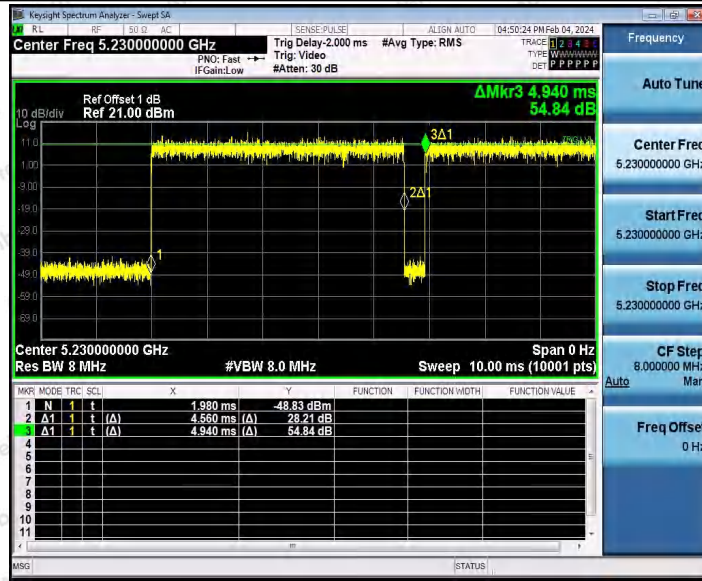

11N40SISO_Ant1_5230

11N40SISO_Ant1_5270