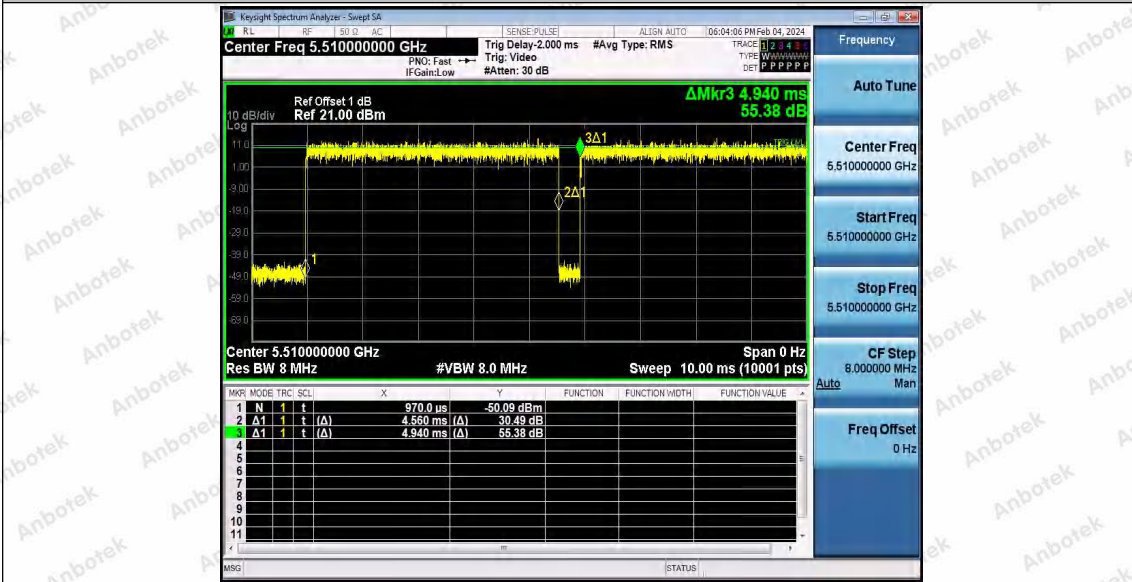

Hotline 400-003-0500  
www.anbotek.com.cn

11N40SISO\_Ant1\_5510

11N40SISO\_Ant1\_5550