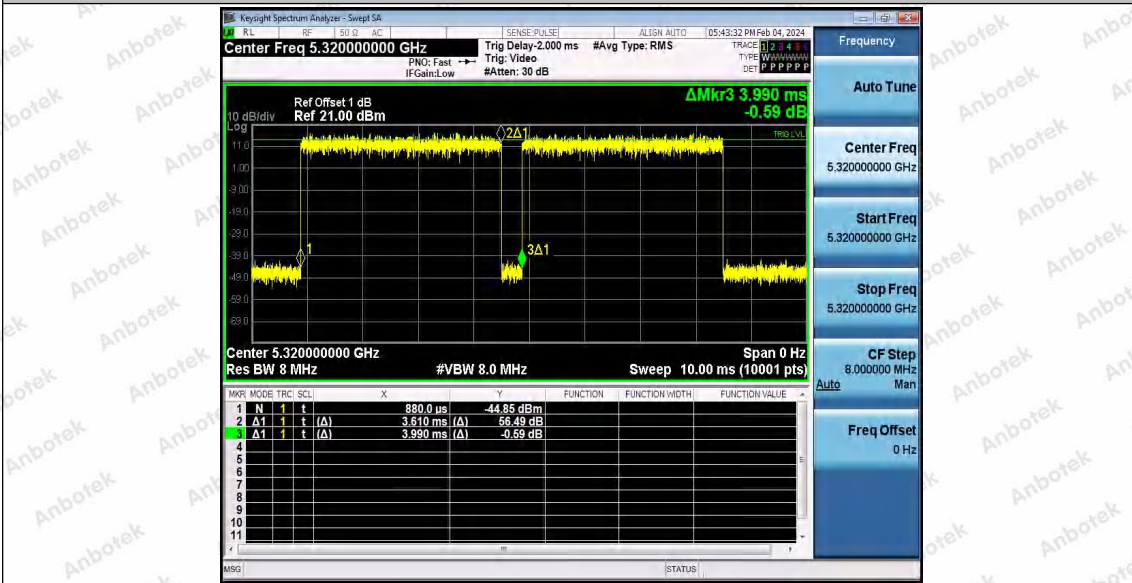

Hotline  
 400-003-0500  
 www.anbotek.com.cn

11AX20SISO\_Ant1\_5300

11AX20SISO\_Ant1\_5320