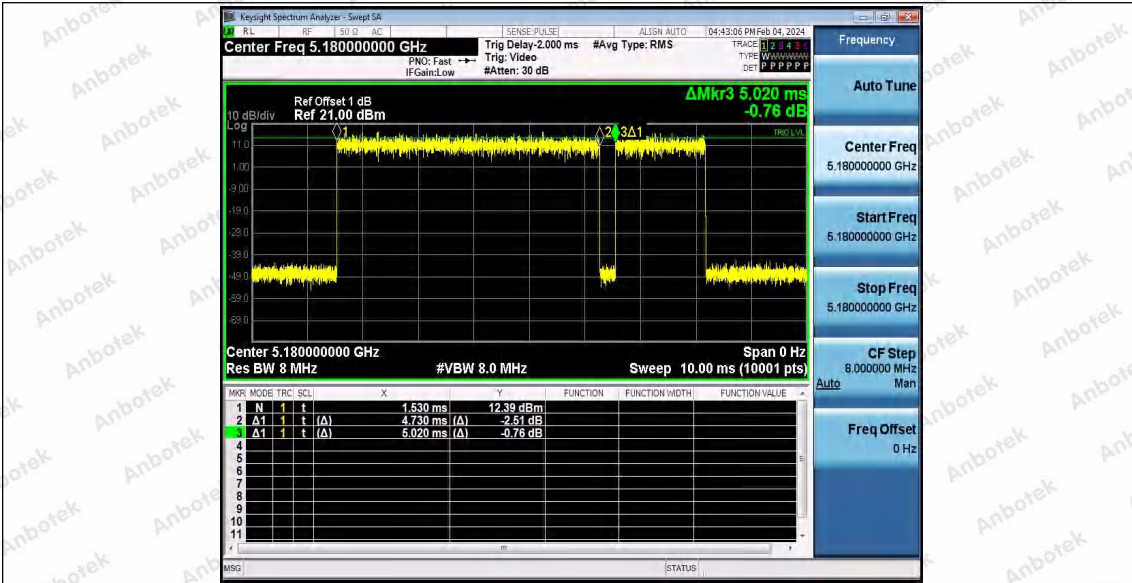

Hotline  
400-003-0500  
www.anbotek.com.cn

11N20SISO\_Ant1\_5200

11N20SISO\_Ant1\_5240