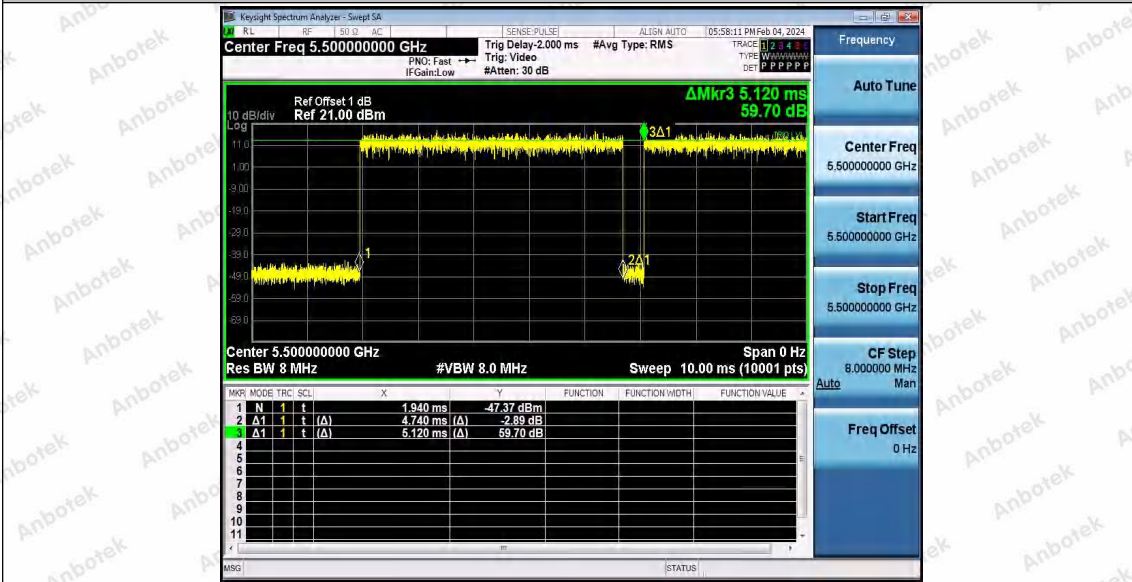

Hotline 400-003-0500  
www.anbotek.com.cn

11N20SISO\_Ant1\_5500

11N20SISO\_Ant1\_5580