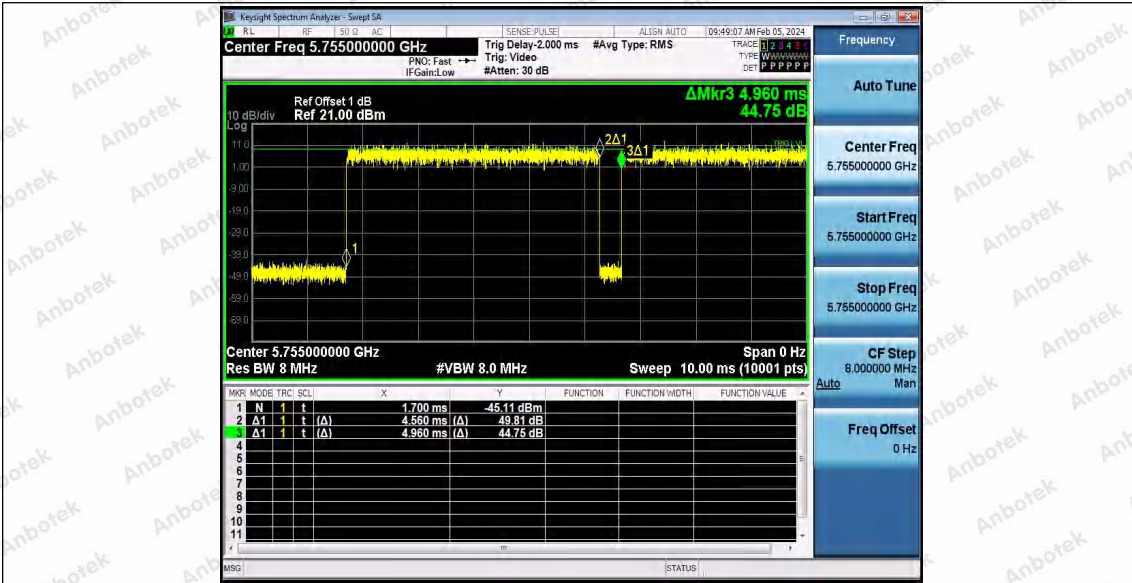

11AC40SISO_Ant1_5795