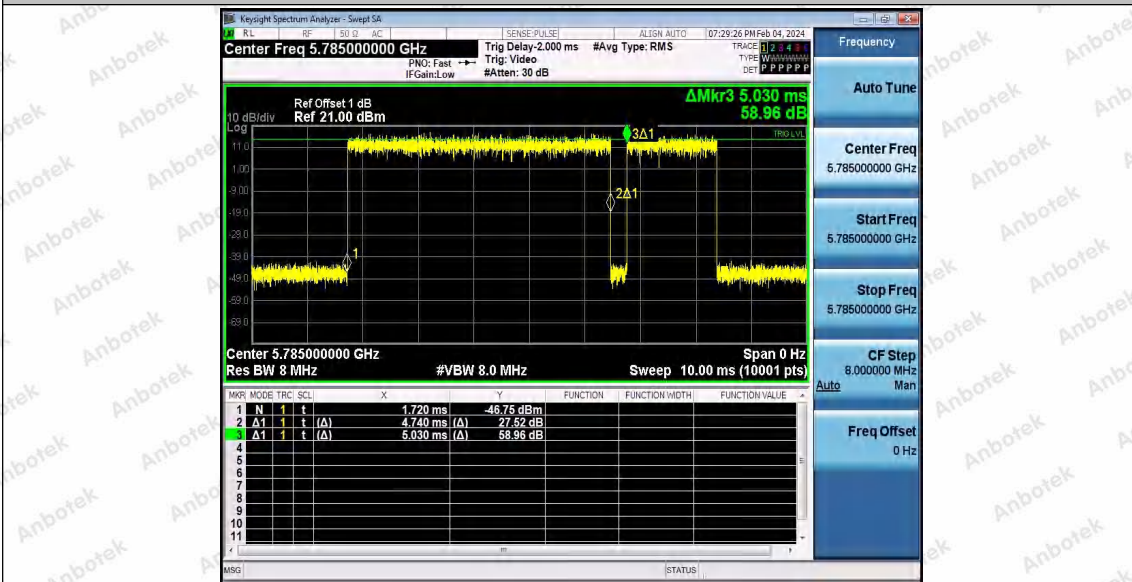

11AC20SISO_Ant1_5825