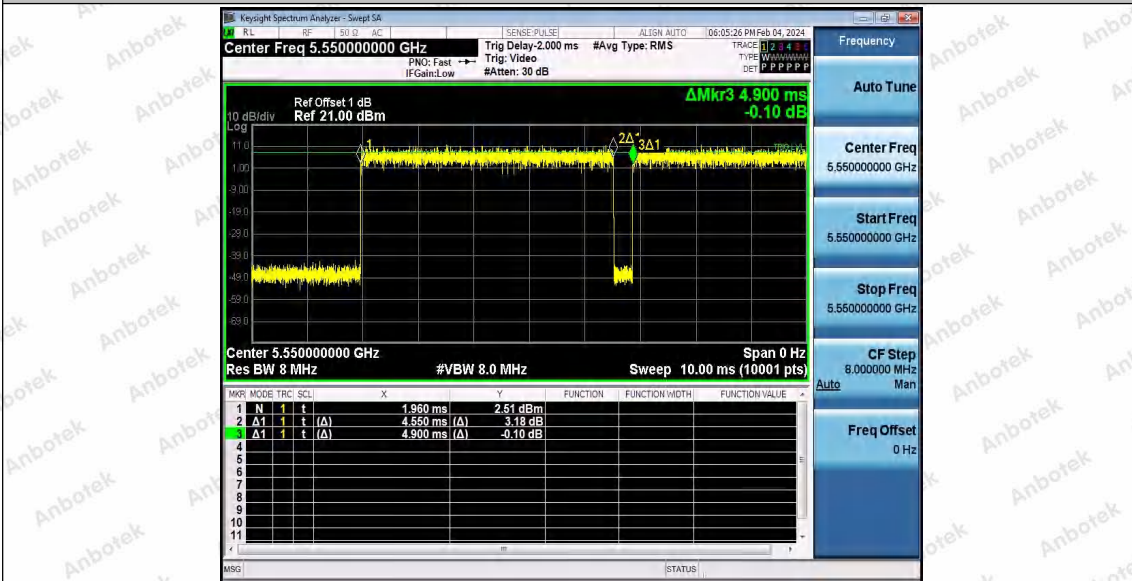

Hotline 400-003-0500  
www.anbotek.com.cn

11N40SISO\_Ant1\_5510

11N40SISO\_Ant1\_5550