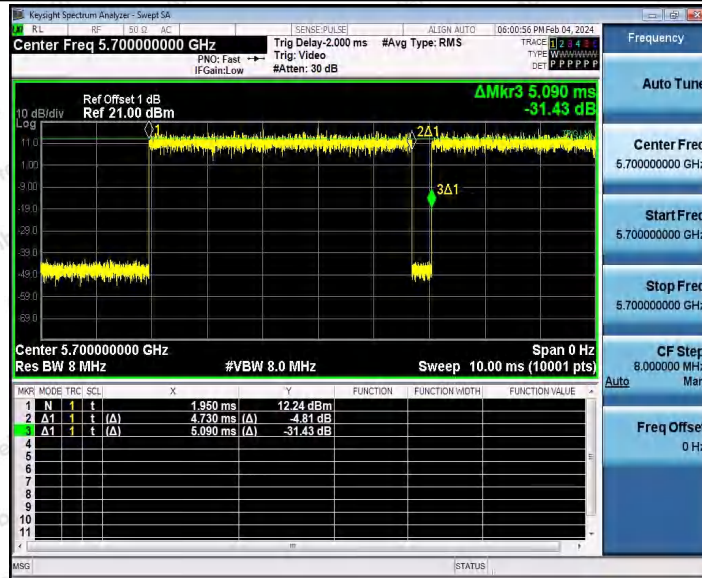

11N20SISO_Ant1_5700