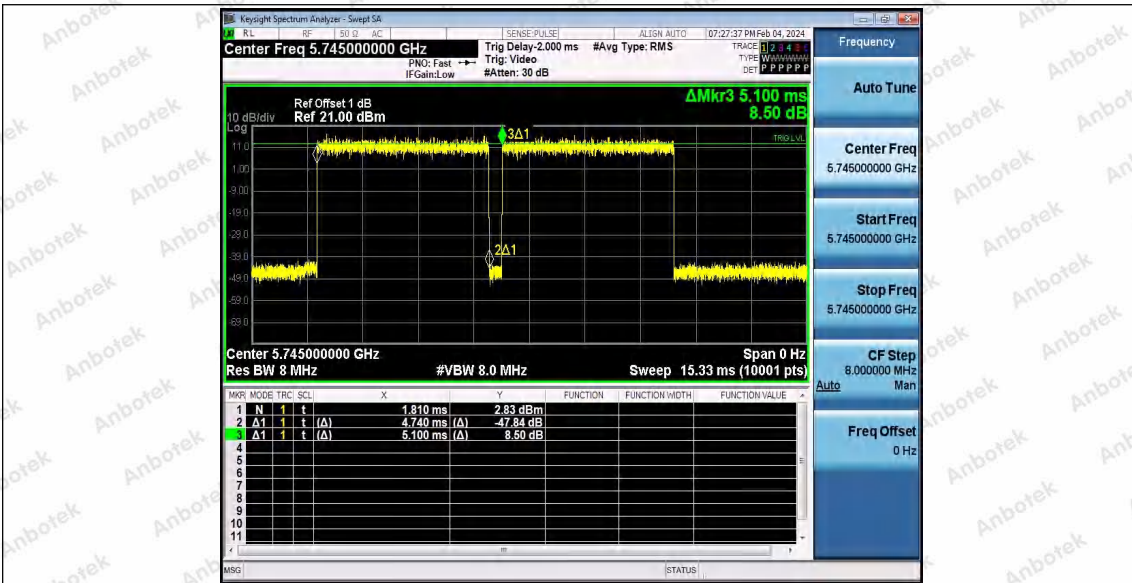

11AC20SISO_Ant1_5785