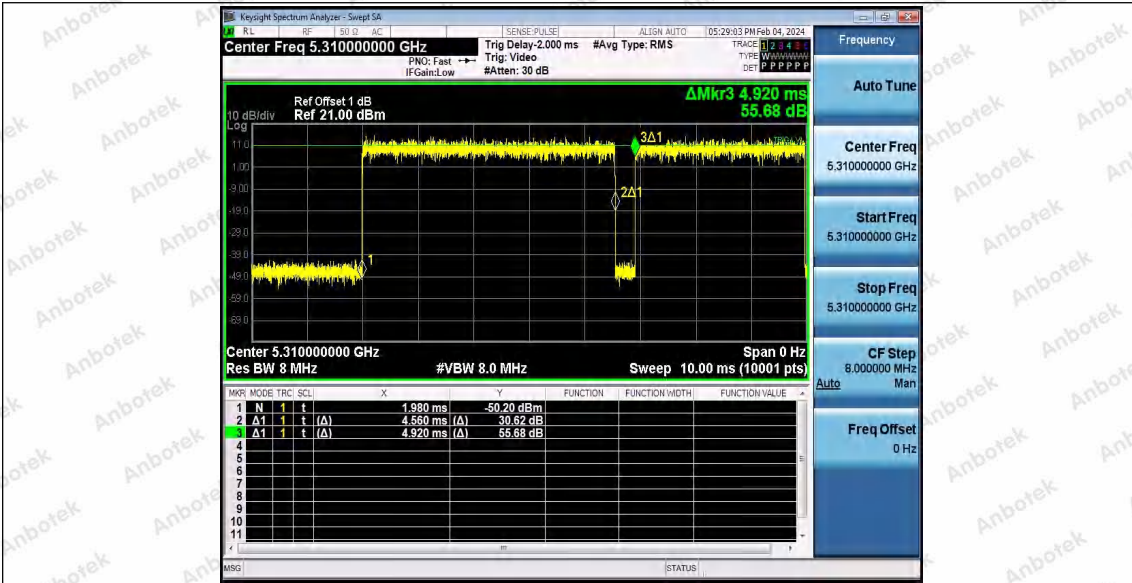

Hotline 400-003-0500  
www.anbotek.com.cn

11N40SISO\_Ant1\_5510

11N40SISO\_Ant1\_5550