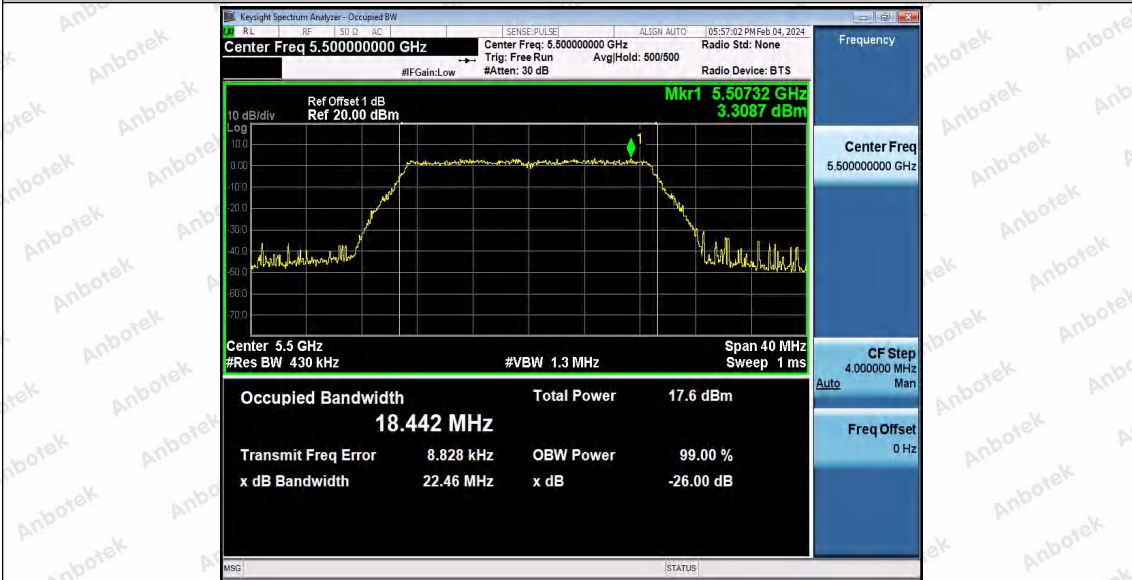

Hotline: 400-003-0500  
 www.anbotek.com.cn

11N20SISO\_Ant1\_5500

11N20SISO\_Ant1\_5580