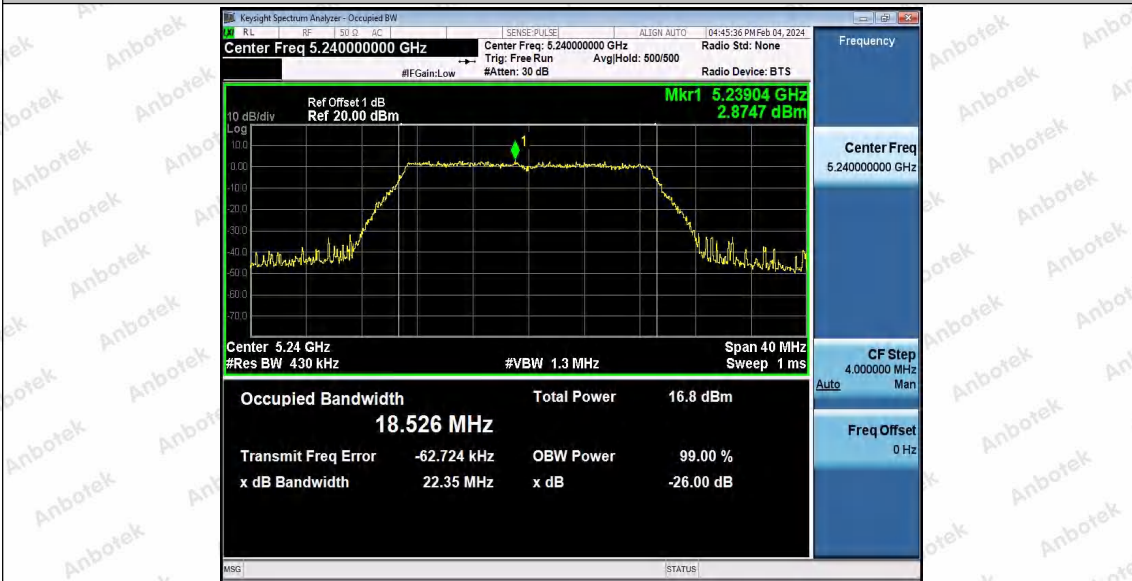

Hotline: 400-003-0500  
 www.anbotek.com.cn

11N20SISO\_Ant1\_5200

11N20SISO\_Ant1\_5240