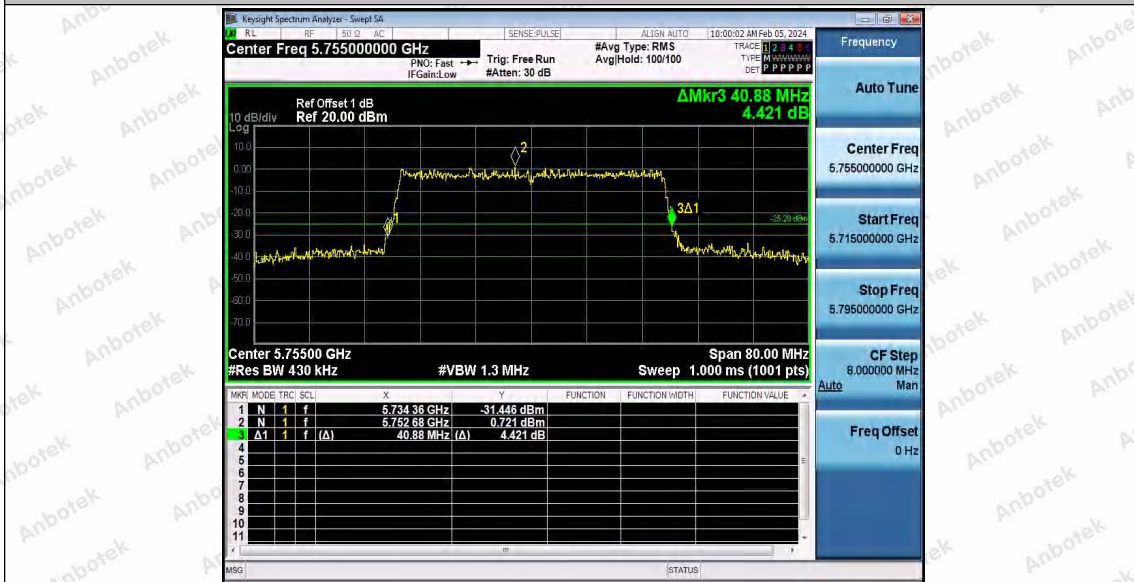

11AX40SISO_Ant1_5755