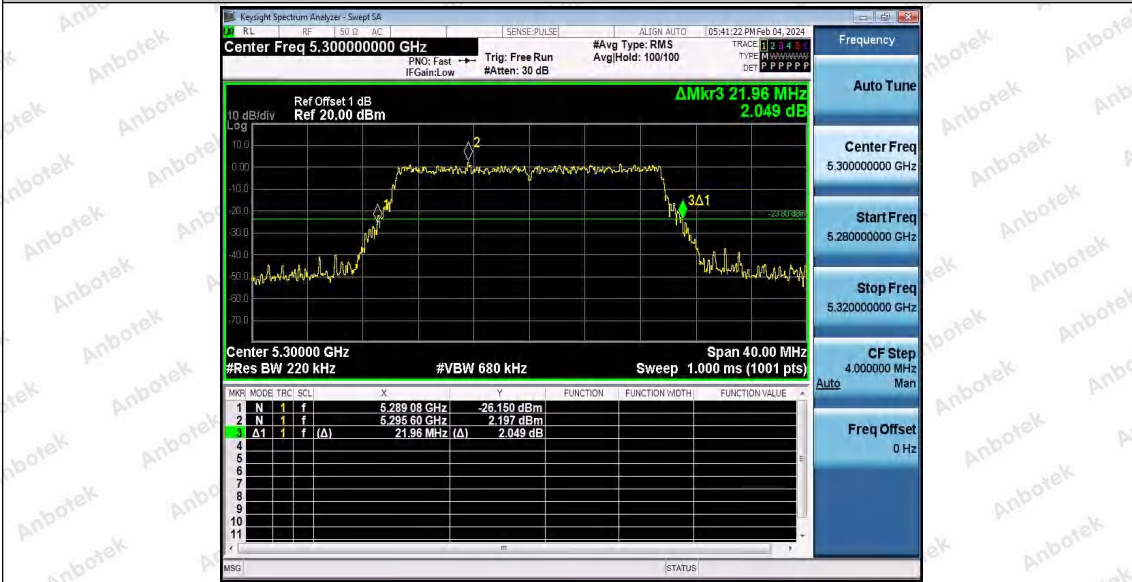

11AX20SISO_Ant1_5300