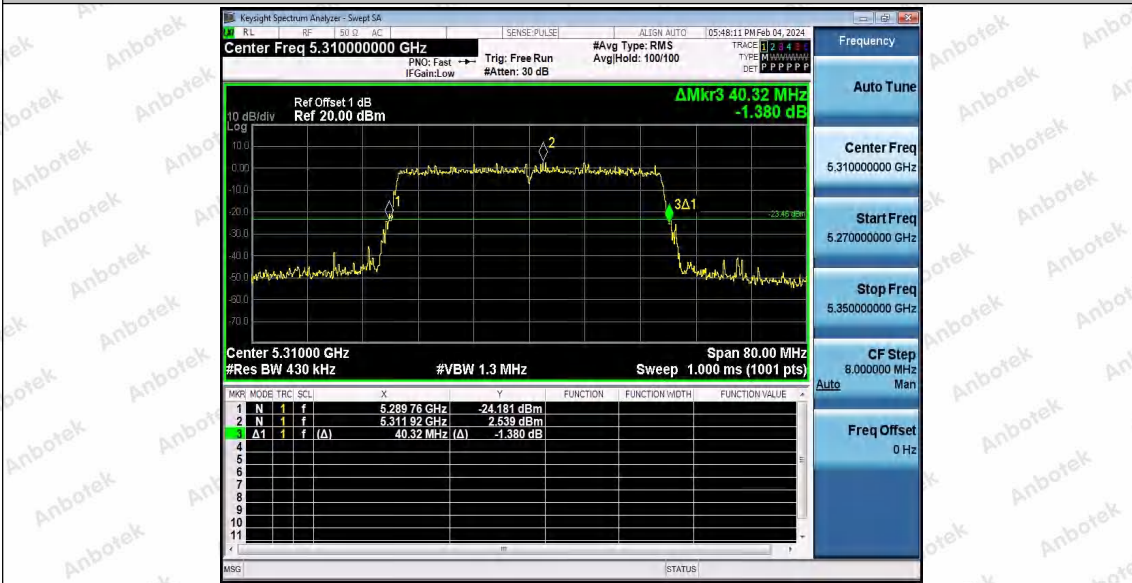

Hotline  
 400-003-0500  
 www.anbotek.com.cn

11AX40SISO\_Ant1\_5270

11AX40SISO\_Ant1\_5310