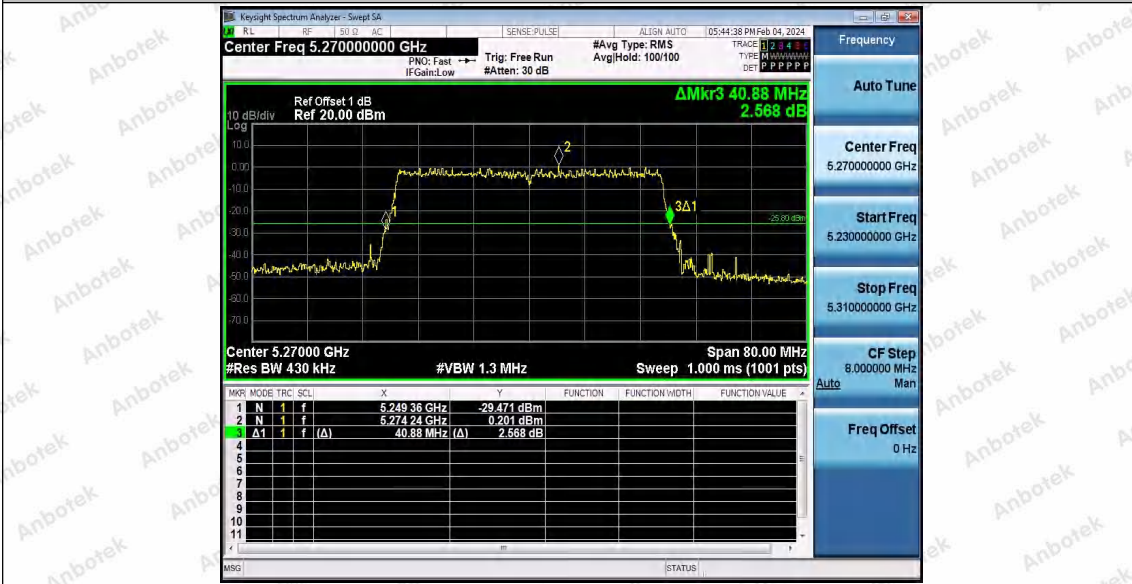

11AX40SISO_Ant1_5270