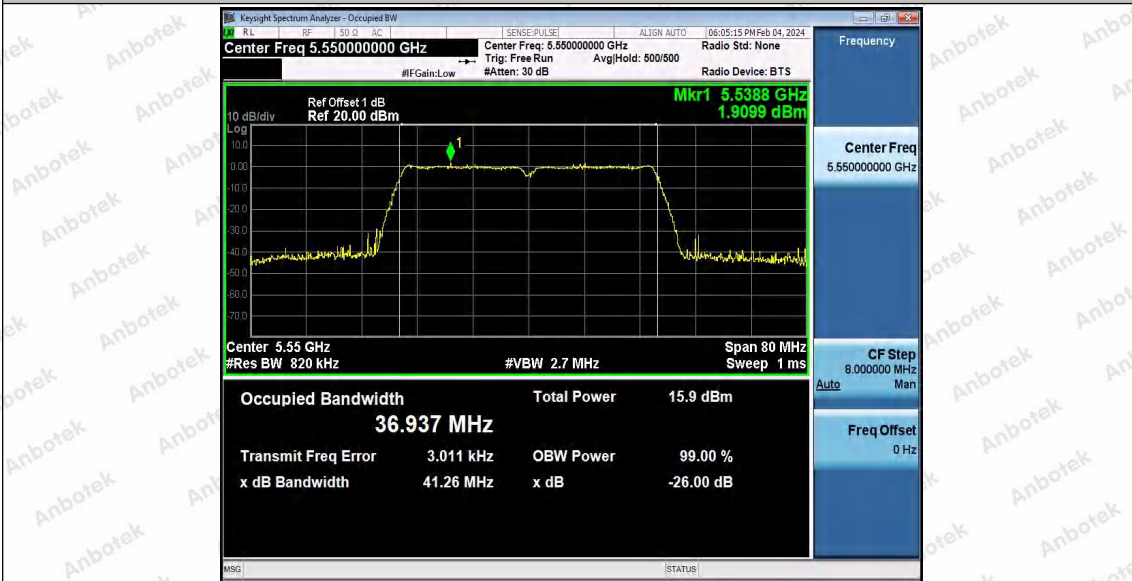

Hotline: 400-003-0500  
 www.anbotek.com.cn

11N40SISO\_Ant1\_5510

11N40SISO\_Ant1\_5550