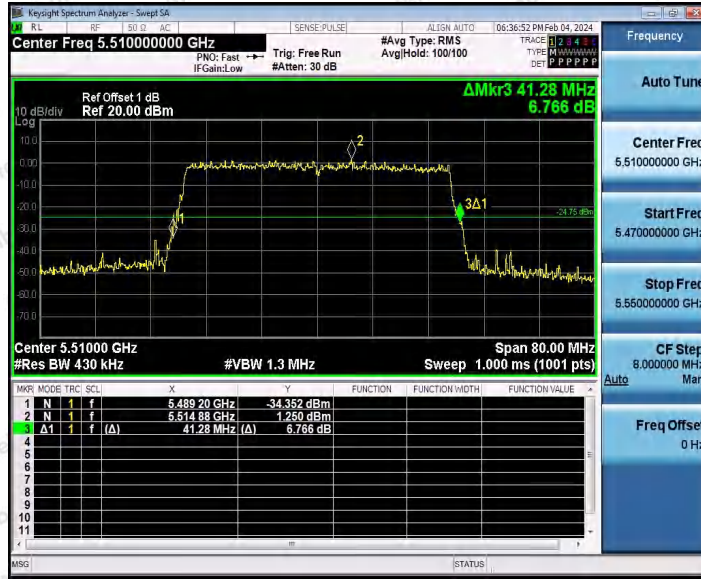

11AX40SISO_Ant1_5510