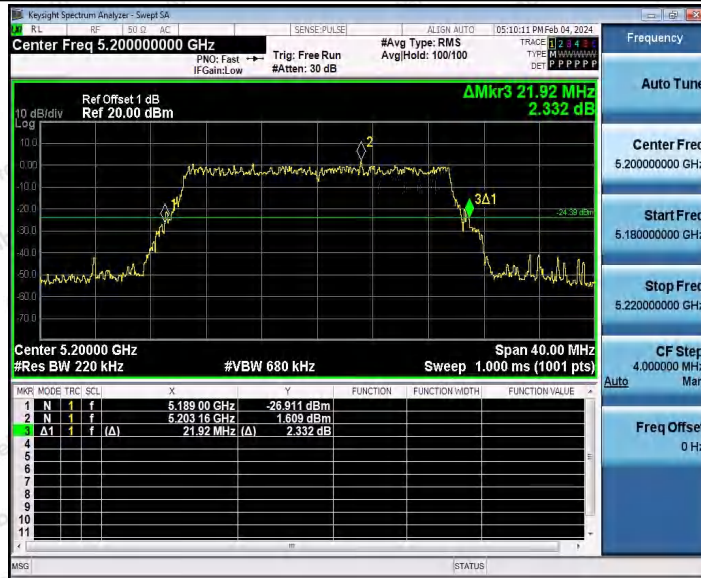

### 11AX20SISO\_Ant1\_5200