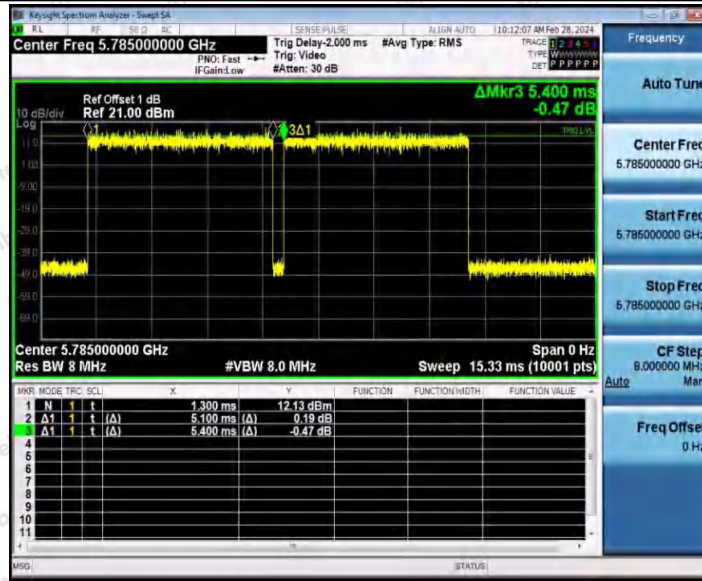

11A_Ant1_5785