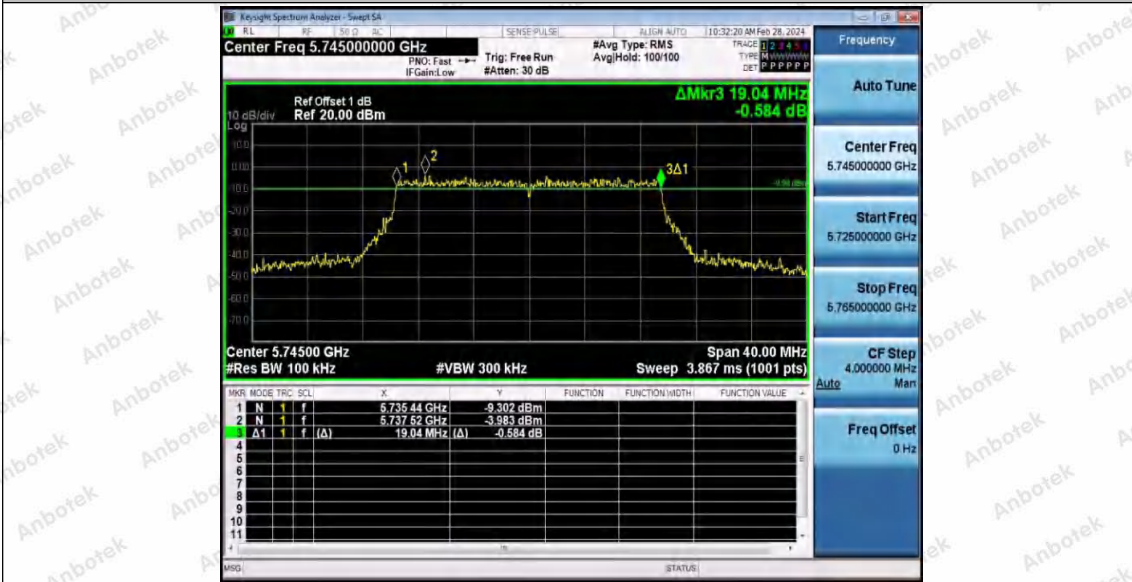

11AX20SISO_Ant1_5745