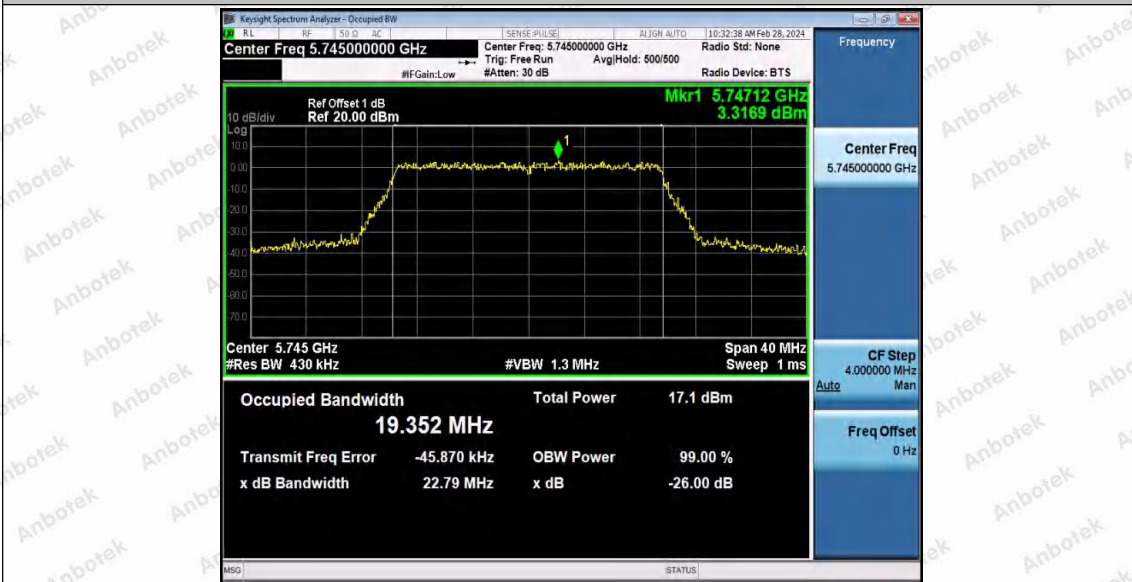

11AX20SISO_Ant1_5785