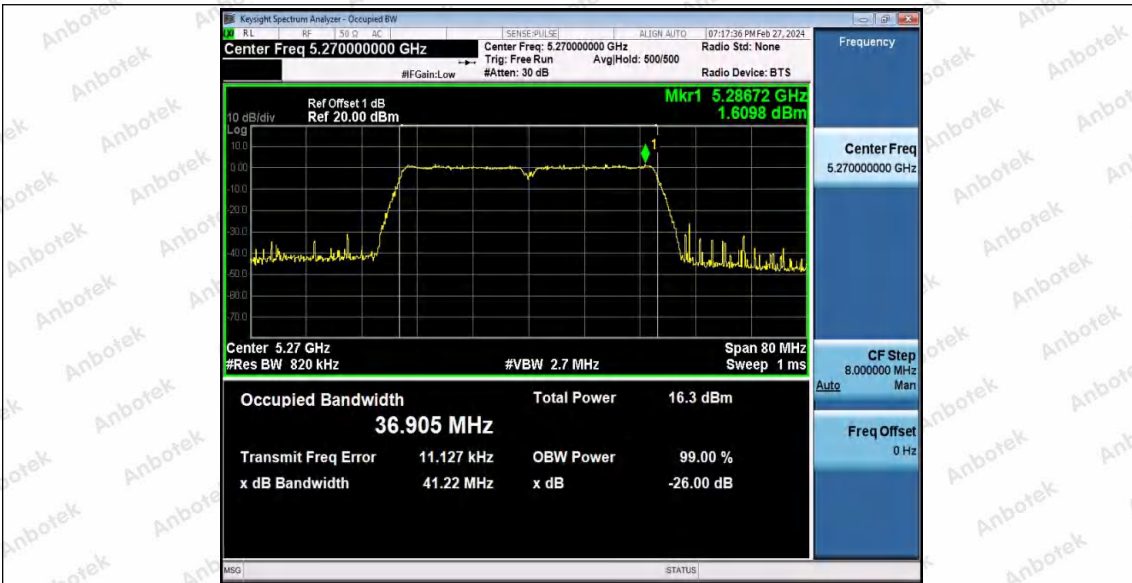

11AC40SISO_Ant1_5310