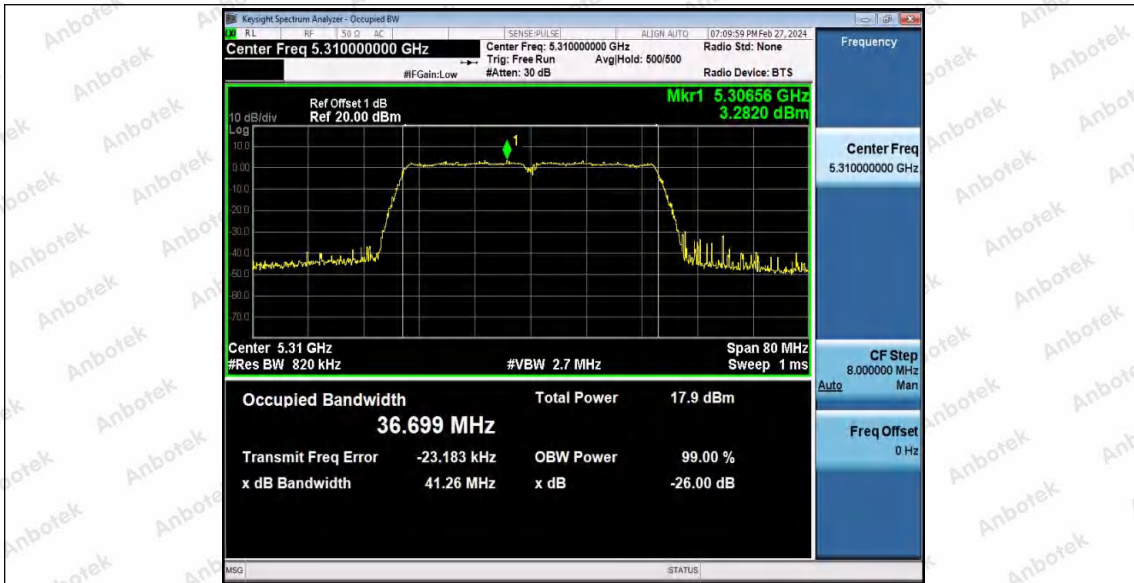

11N40SISO_Ant1_5510