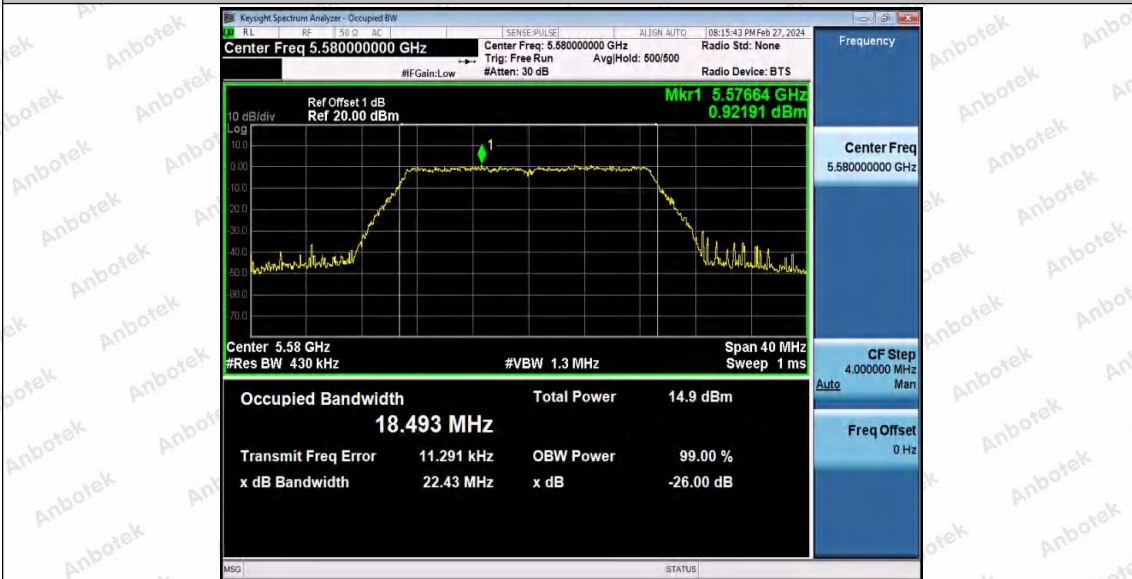

Hotline: 400-003-0500  
 www.anbotek.com.cn

11N20SISO\_Ant1\_5500

11N20SISO\_Ant1\_5580