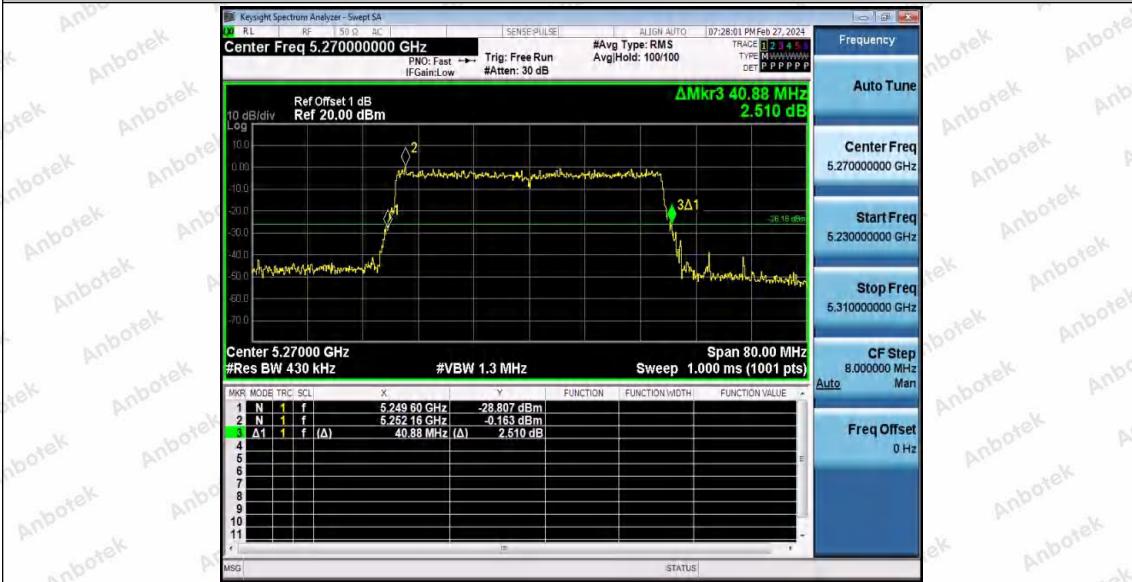

Hotline  
400-003-0500  
www.anbotek.com.cn

11AX40SISO\_Ant1\_5270

11AX40SISO\_Ant1\_5310