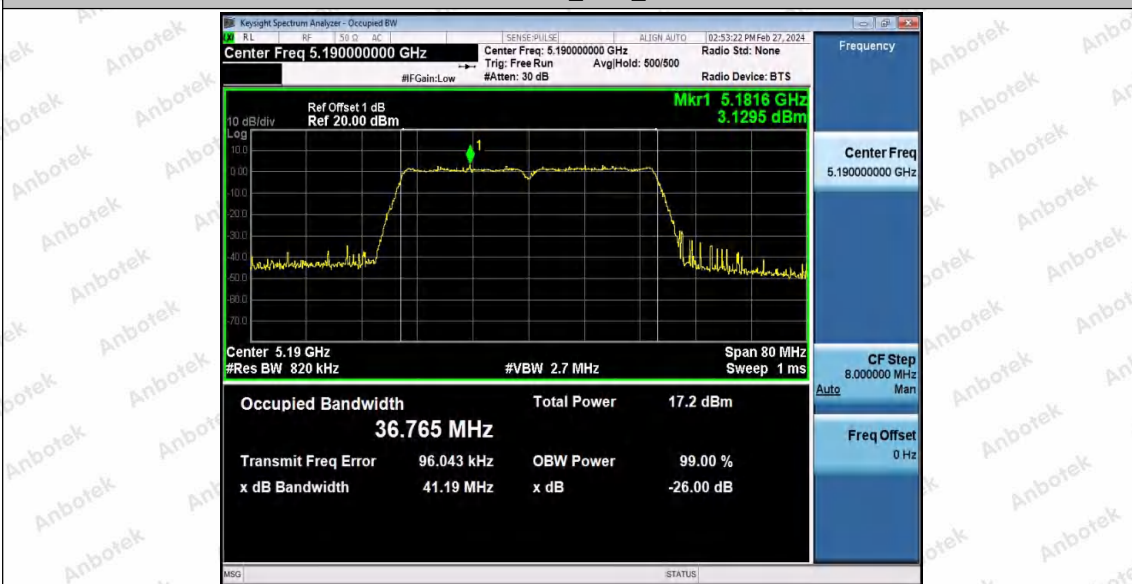

Hotline 400-003-0500  
 www.anbotek.com.cn

11N20SISO\_Ant1\_5825

11N40SISO\_Ant1\_5190