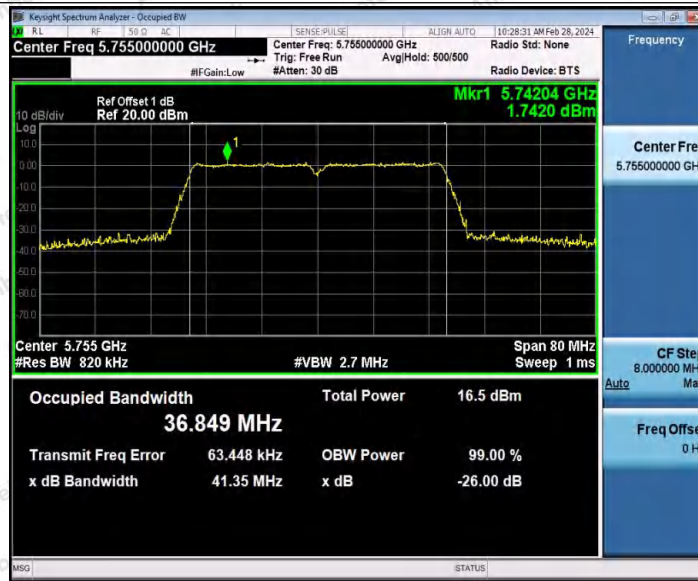

11AC40SISO_Ant1_5795