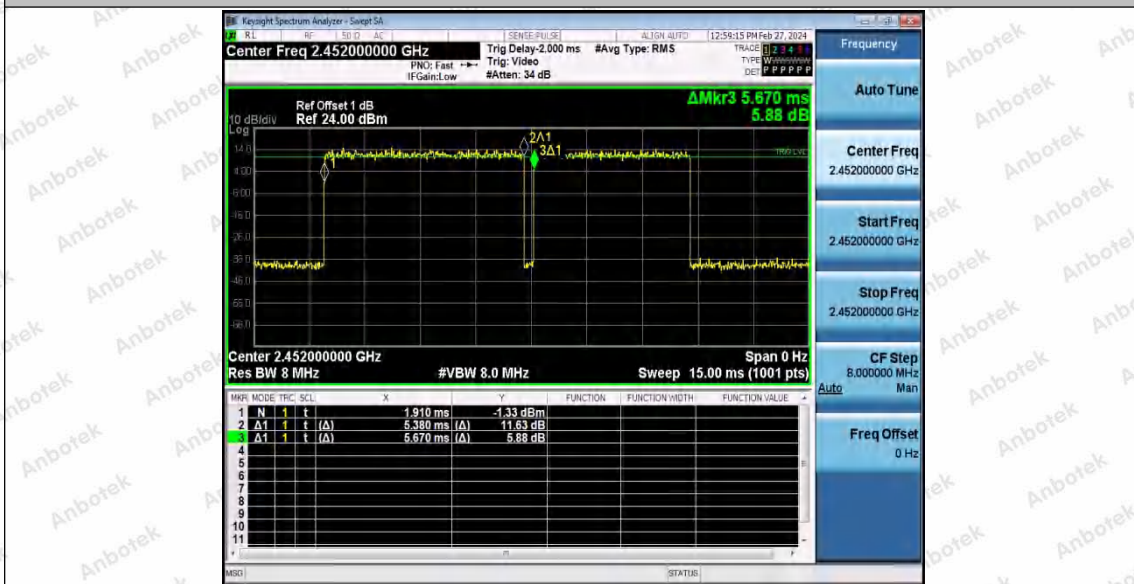

Hotline 400-003-0500
 www.anbotek.com.cn

11AX40SISO_Ant1_2452

---END---