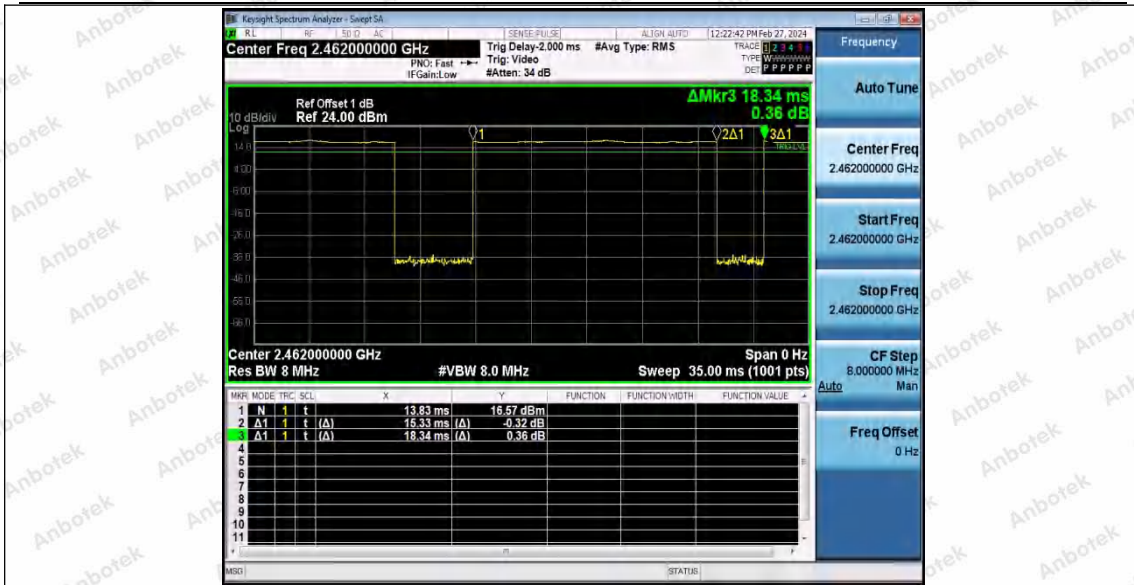

11G_Ant1_2412