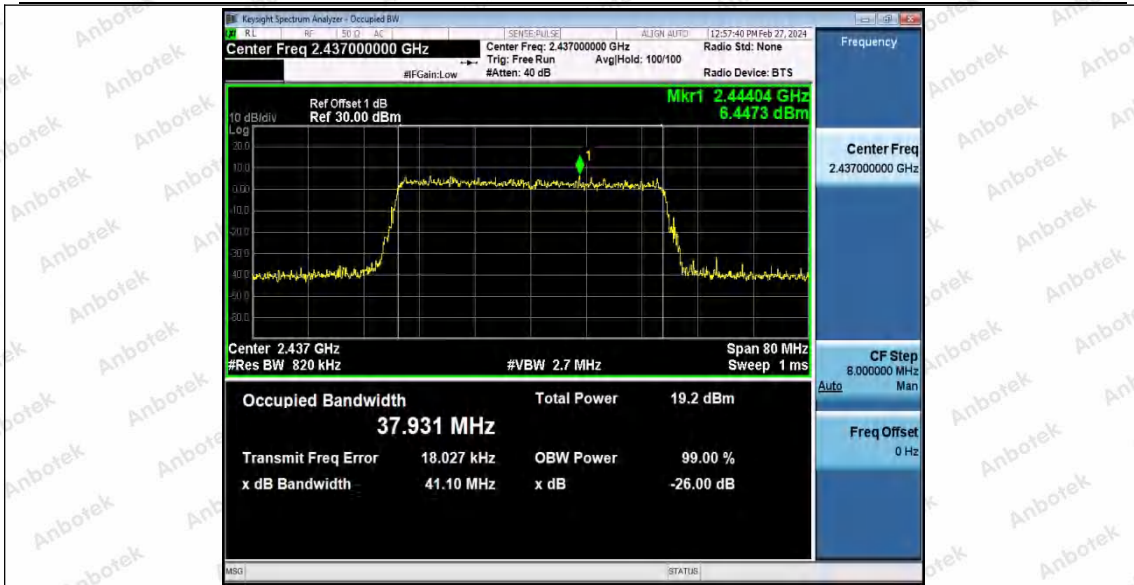

11AX40SISO_Ant1_2452