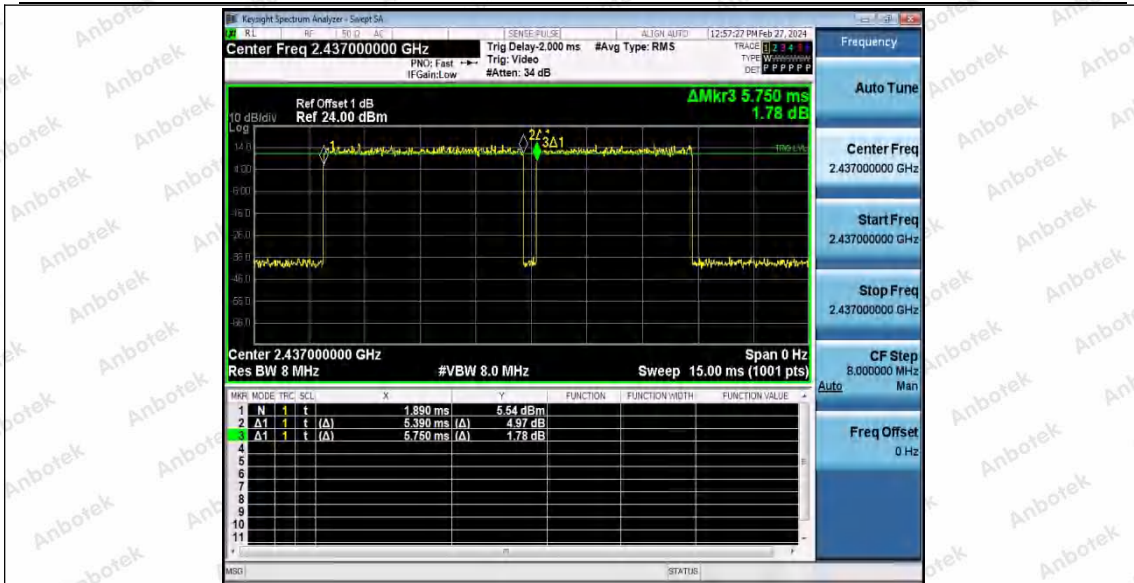

Hotline 400-003-0500
 www.anbotek.com.cn

11AX40SISO_Ant1_2452

---END---