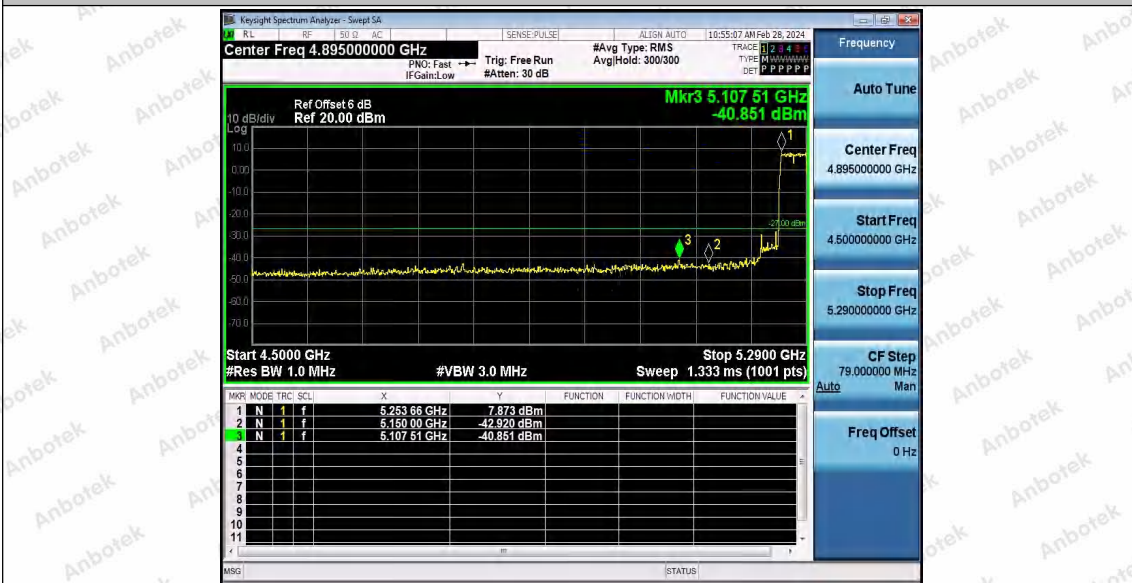

Hotline 400-003-0500  
www.anbotek.com.cn

11N40SISO\_Ant1\_High\_5230

11N40SISO\_Ant1\_Low\_5270