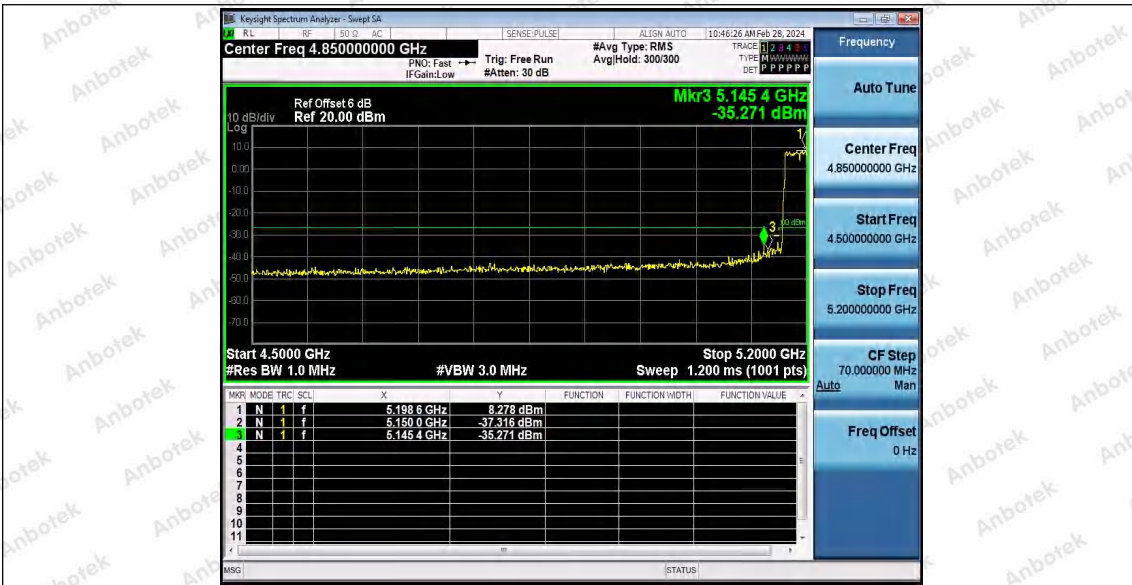

Hotline 400-003-0500  
www.anbotek.com.cn

11N40SISO\_Ant1\_High\_5230

11N40SISO\_Ant1\_Low\_5270