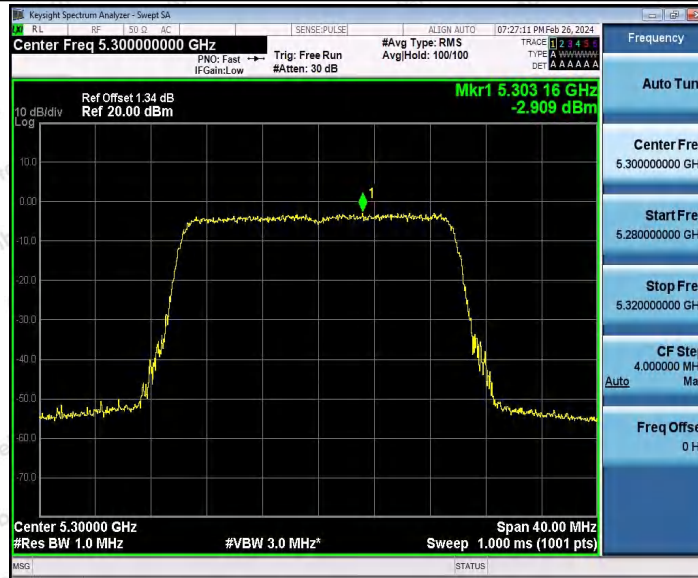

Hotline  
 400-003-0500  
 www.anbotek.com.cn

11AX20SISO\_Ant1\_5300

11AX20SISO\_Ant1\_5320

11AX20SISO\_Ant1\_5500