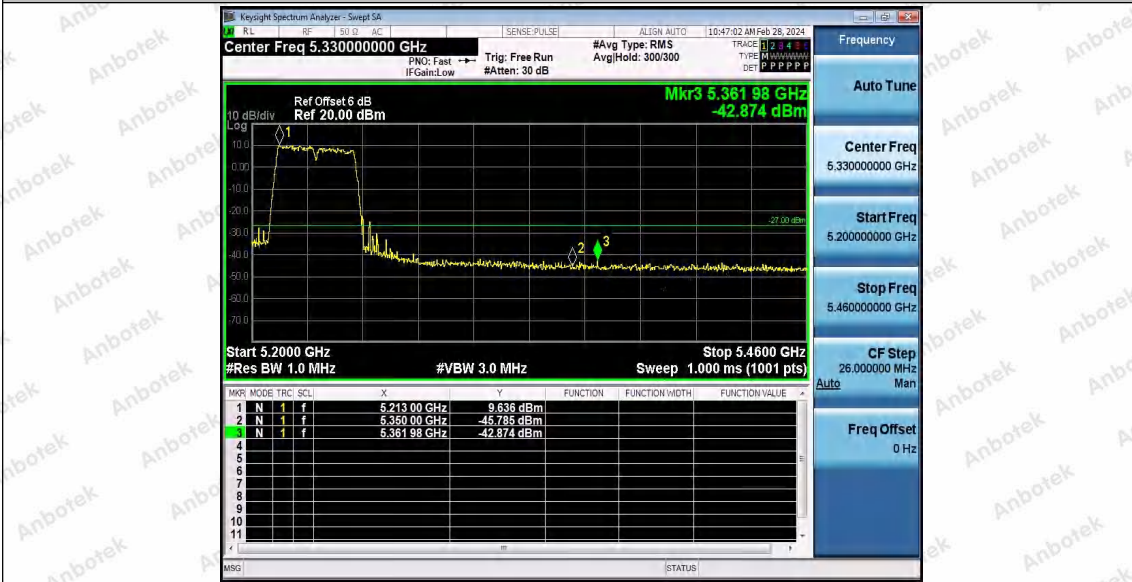

Hotline 400-003-0500  
www.anbotek.com.cn

11N40SISO\_Ant1\_High\_5230

11N40SISO\_Ant1\_Low\_5270