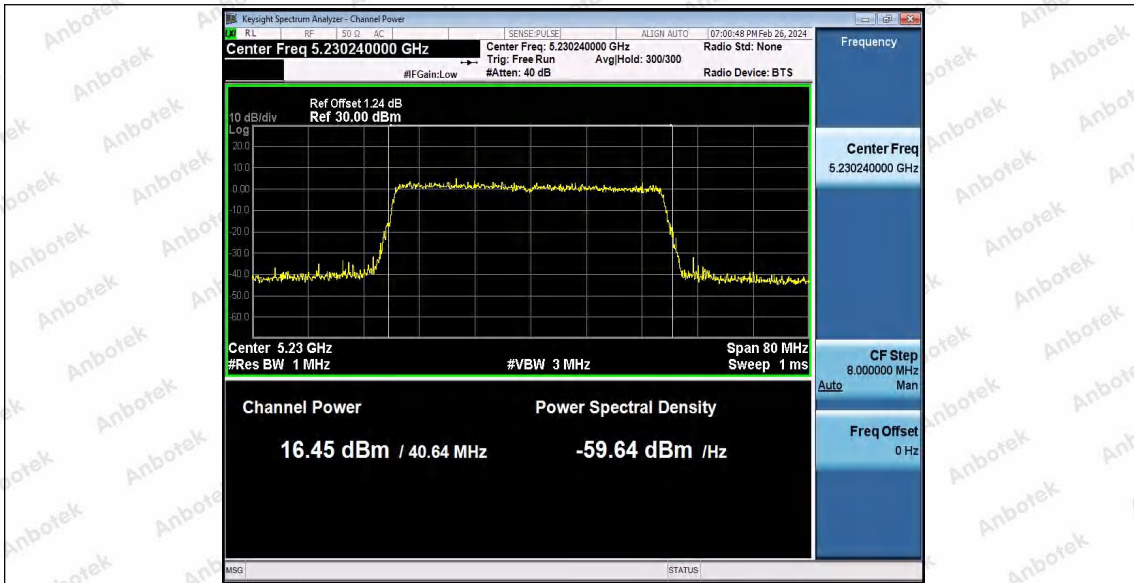

11AX40SISO_Ant1_5270