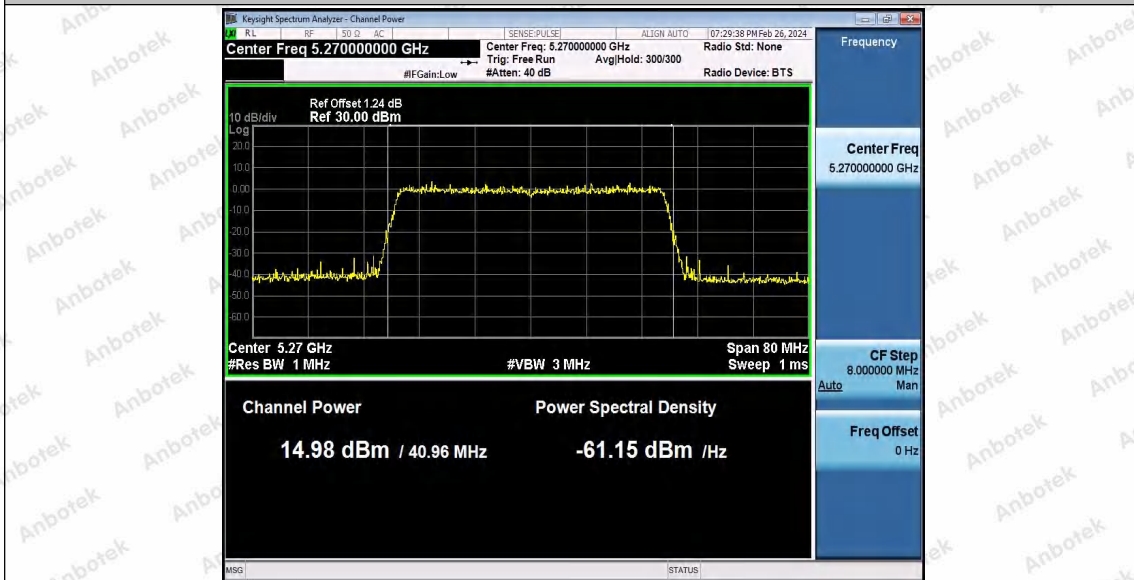

11AX40SISO_Ant1_5310