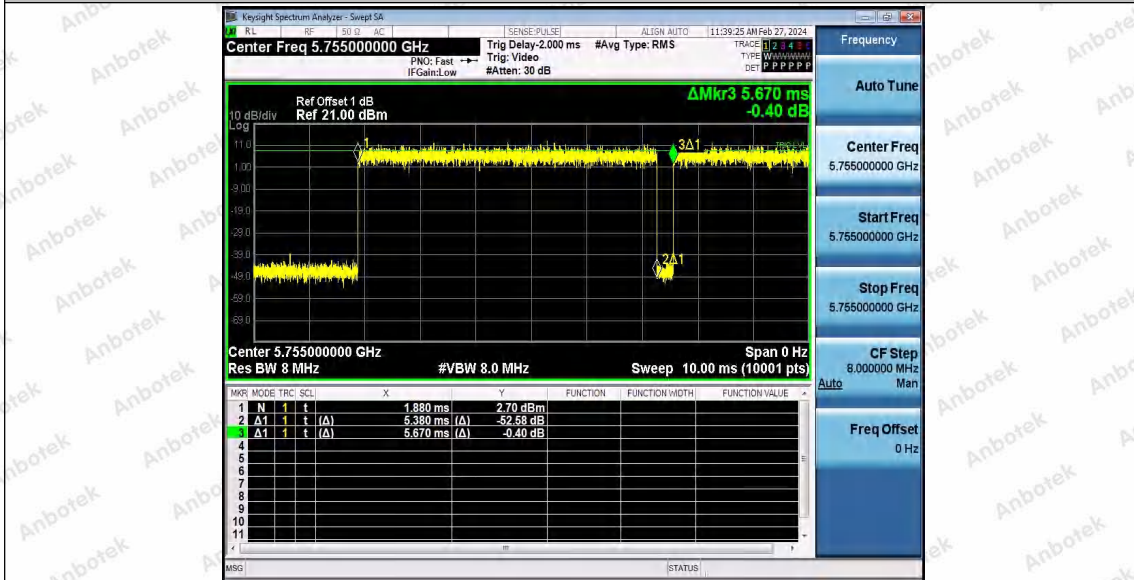

11AX40SISO_Ant1_5795