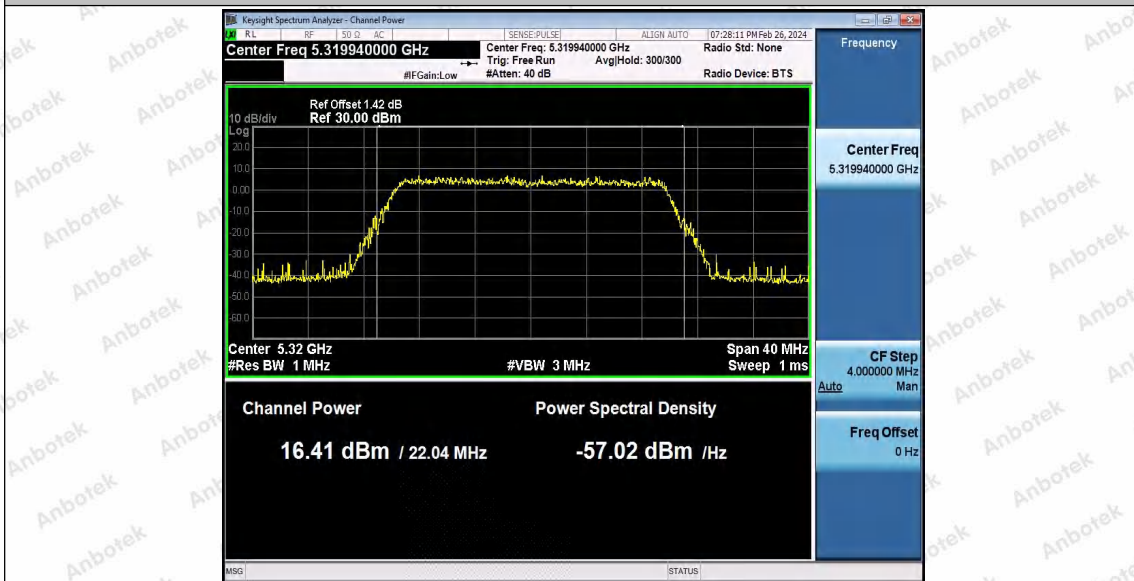

Hotline  
400-003-0500  
www.anbotek.com.cn

11AX20SISO\_Ant1\_5300

11AX20SISO\_Ant1\_5320