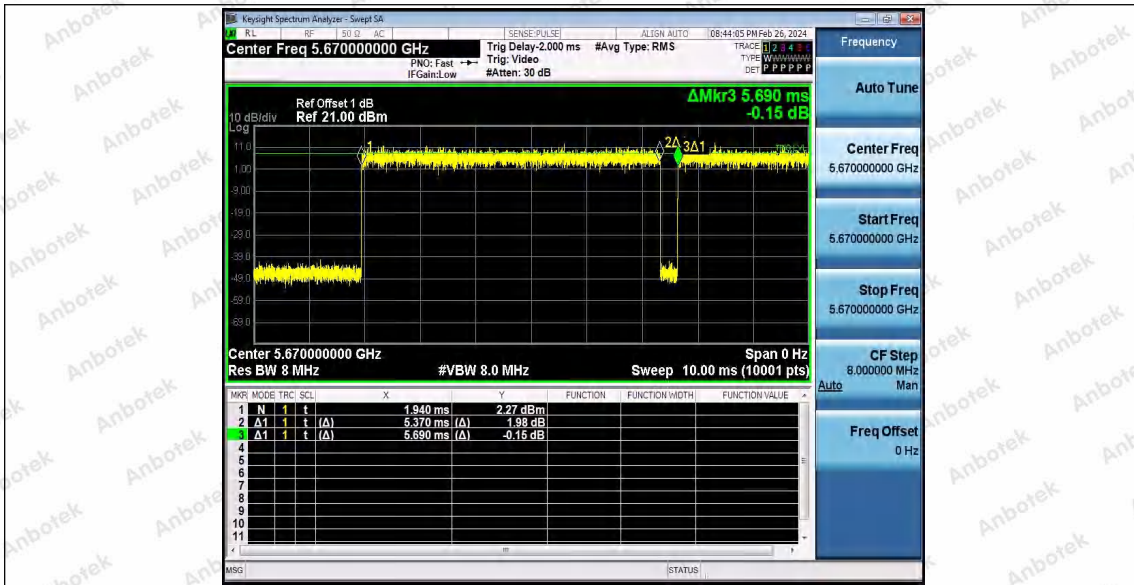

11AX40SISO_Ant1_5755