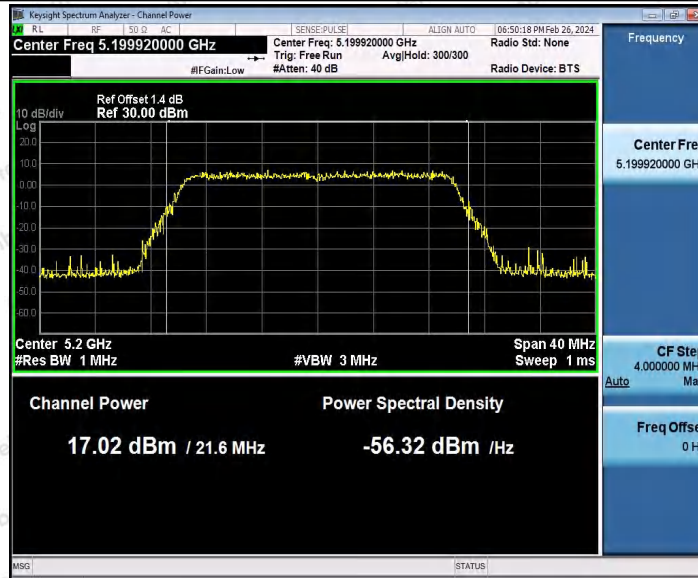

### 11AX20SISO\_Ant1\_5200