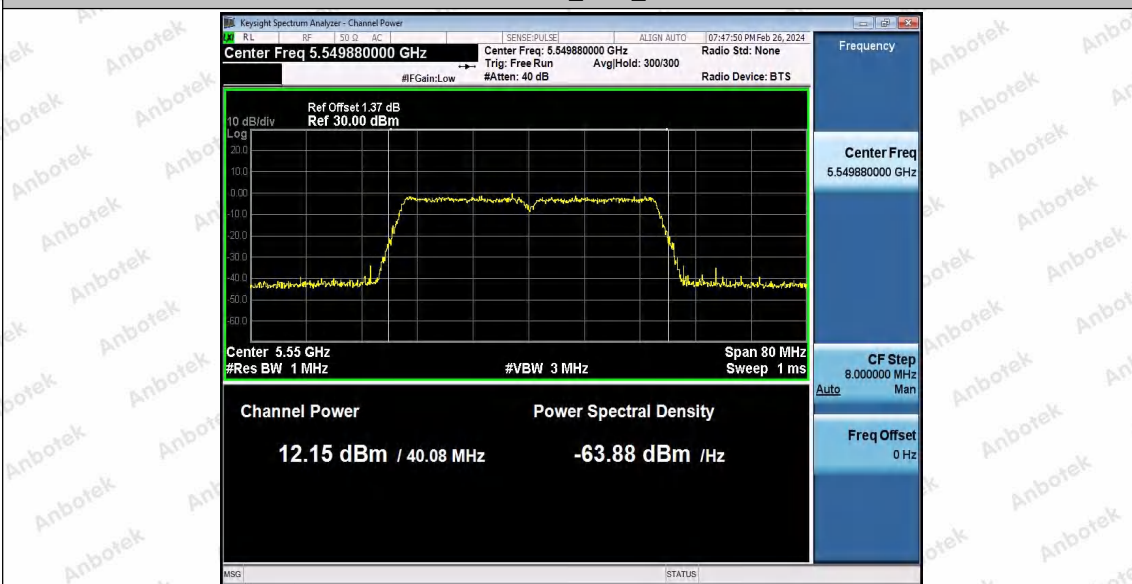

Hotline  
400-003-0500  
www.anbotek.com.cn

11N40SISO\_Ant1\_5510

11N40SISO\_Ant1\_5550