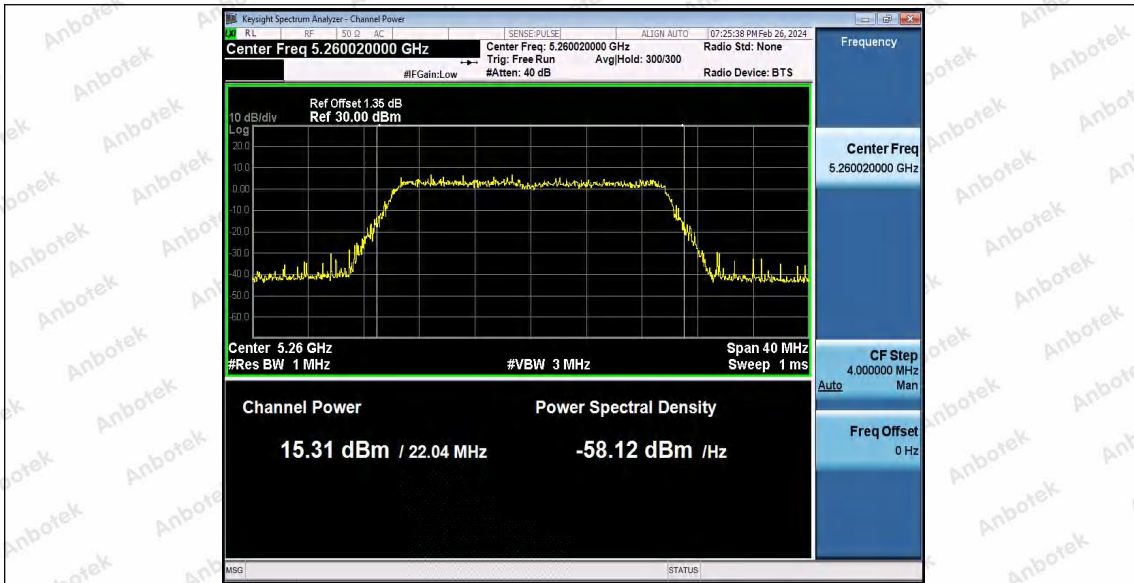

11AX20SISO_Ant1_5300