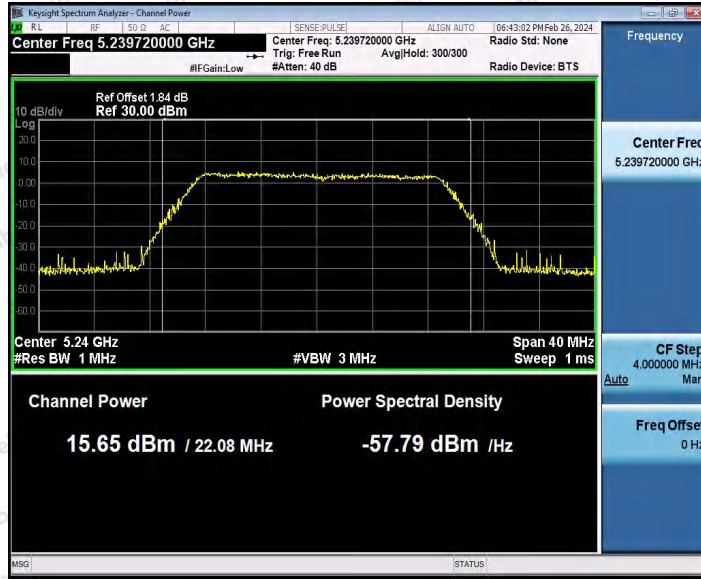

### 11AC20SISO\_Ant1\_5240