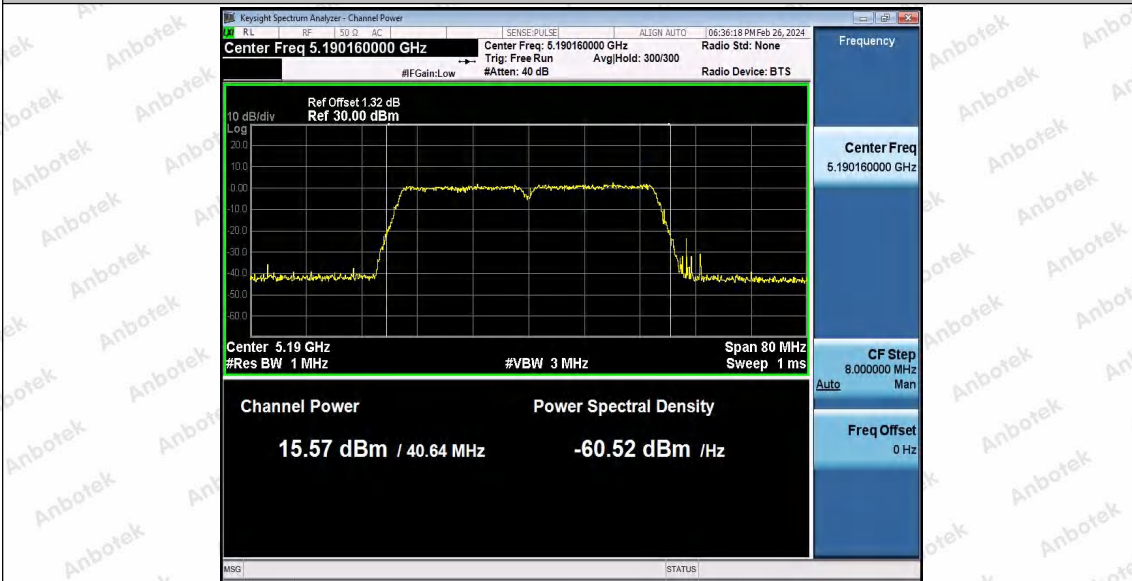

Hotline  
 400-003-0500  
[www.anbotek.com.cn](http://www.anbotek.com.cn)

11N20SISO\_Ant1\_5825

11N40SISO\_Ant1\_5190