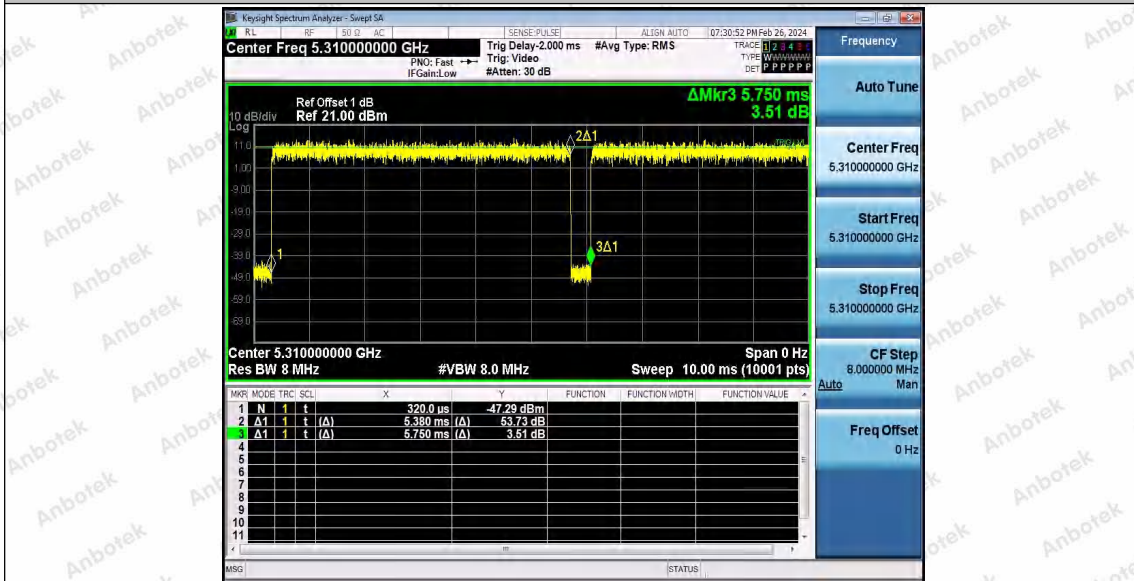

Hotline  
 400-003-0500  
 www.anbotek.com.cn

11AX40SISO\_Ant1\_5270

11AX40SISO\_Ant1\_5310