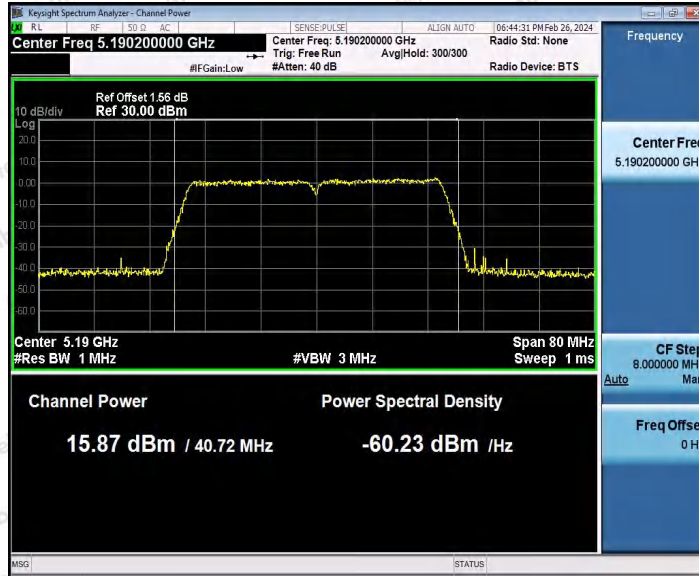

11AC40SISO_Ant1_5190