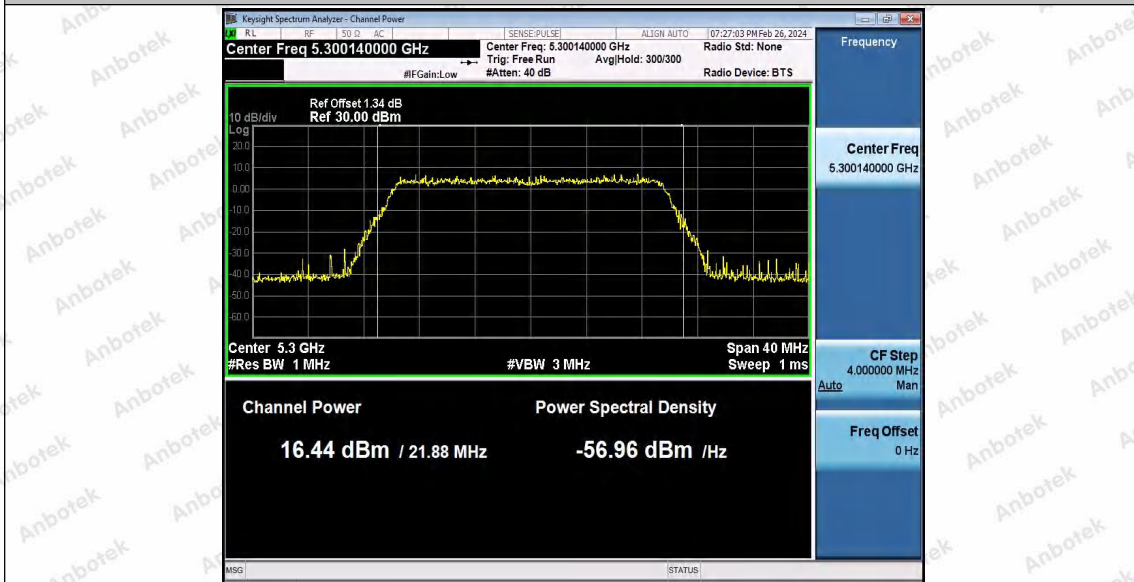

11AX20SISO_Ant1_5320