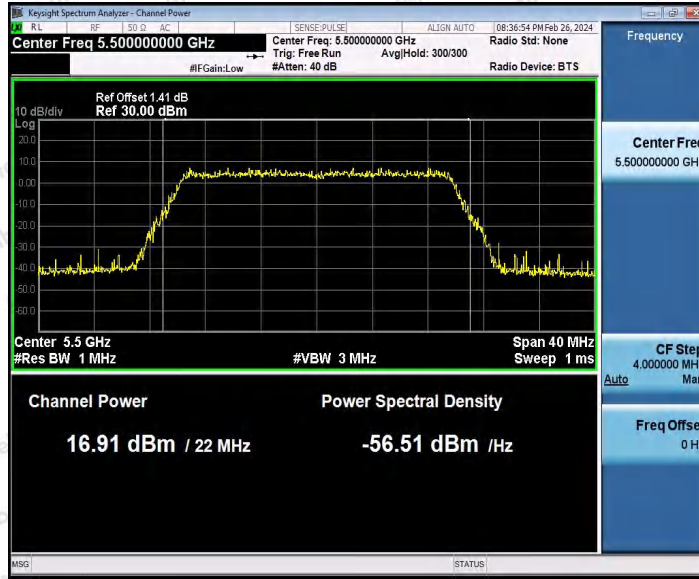

### 11AX20SISO\_Ant1\_5500