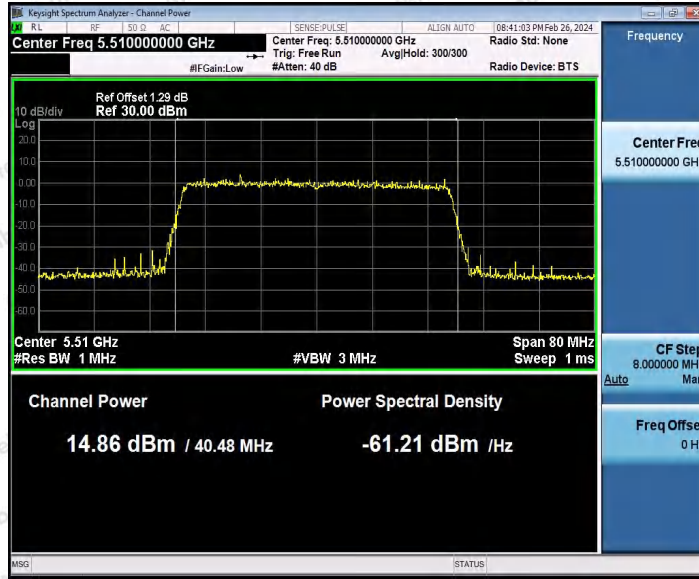

### 11AX40SISO\_Ant1\_5510