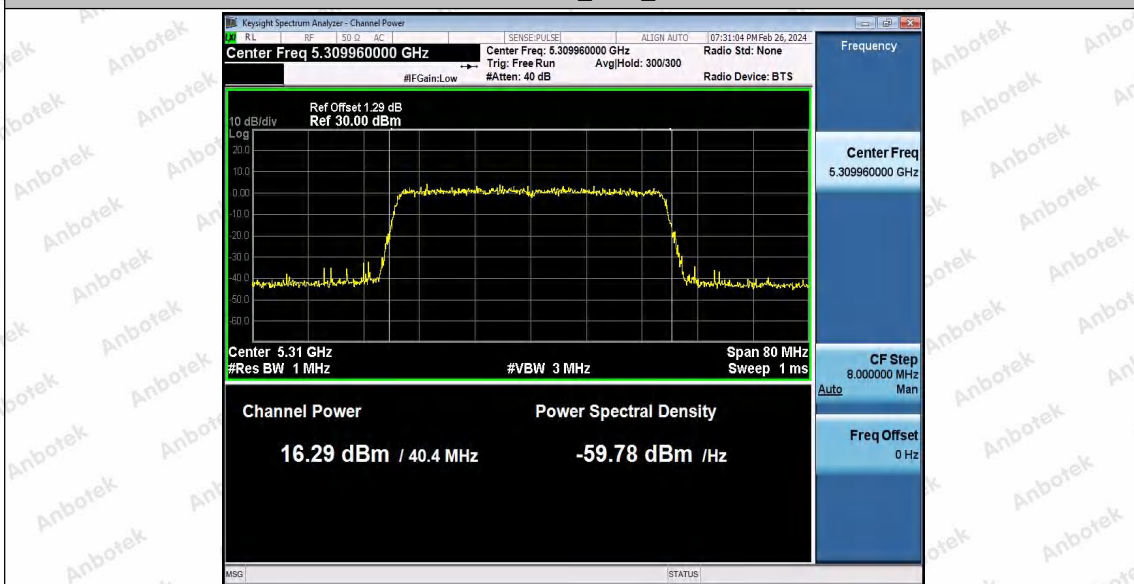

Hotline  
400-003-0500  
www.anbotek.com.cn

11AX40SISO\_Ant1\_5270

11AX40SISO\_Ant1\_5310