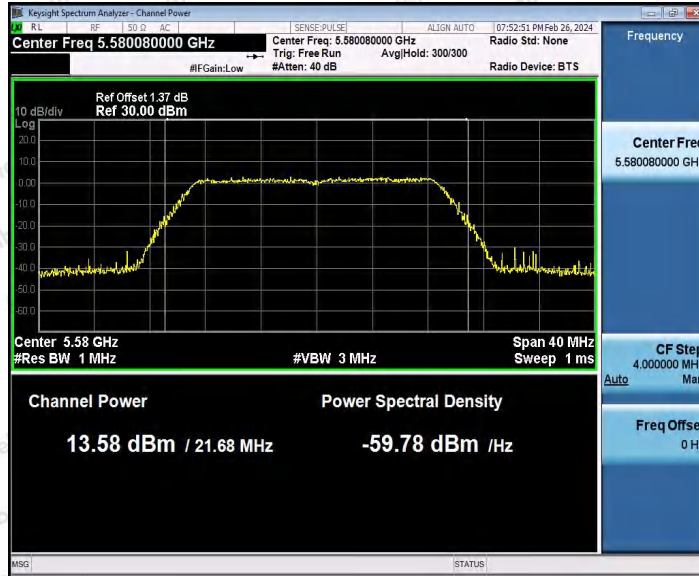

### 11AC20SISO\_Ant1\_5580