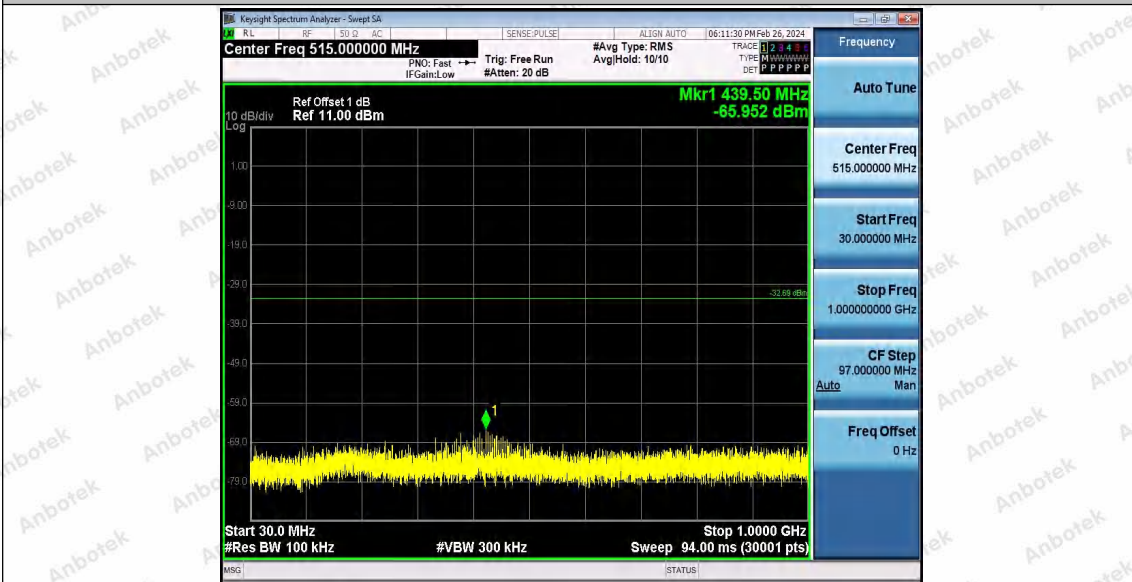

11AX20SISO_Ant1_2462_30~1000