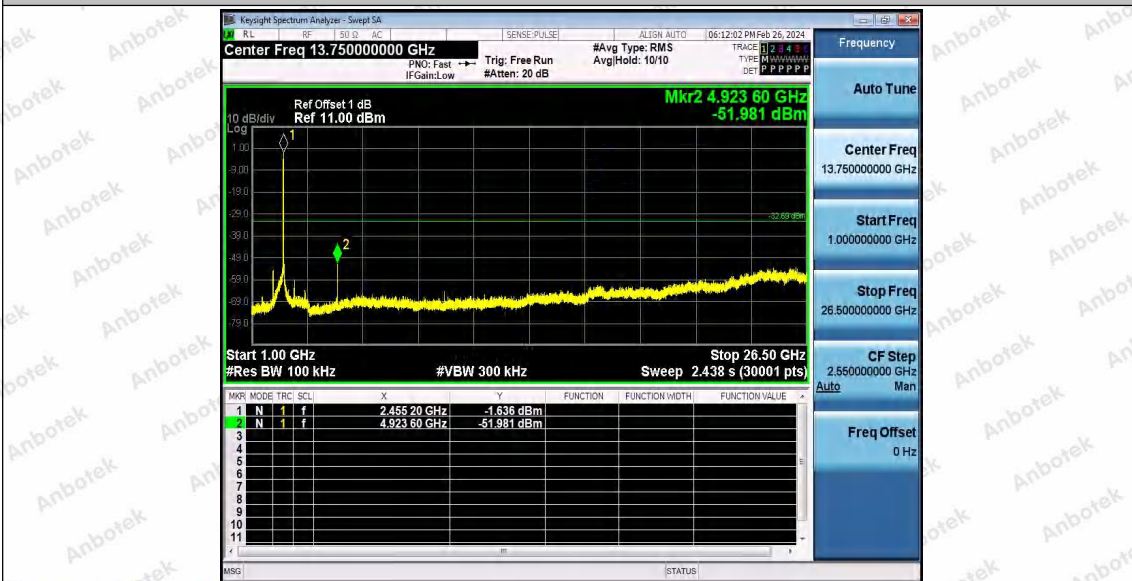

Hotline  
 400-003-0500  
[www.anbotek.com.cn](http://www.anbotek.com.cn)

11AX20SISO\_Ant1\_2462\_30~1000

11AX20SISO\_Ant1\_2462\_1000~26500