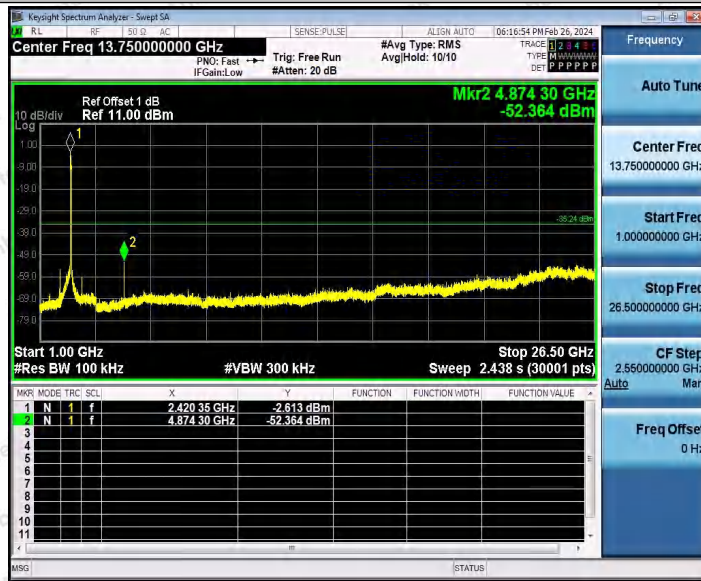

### 11AX40SISO\_Ant1\_2437\_1000~26500