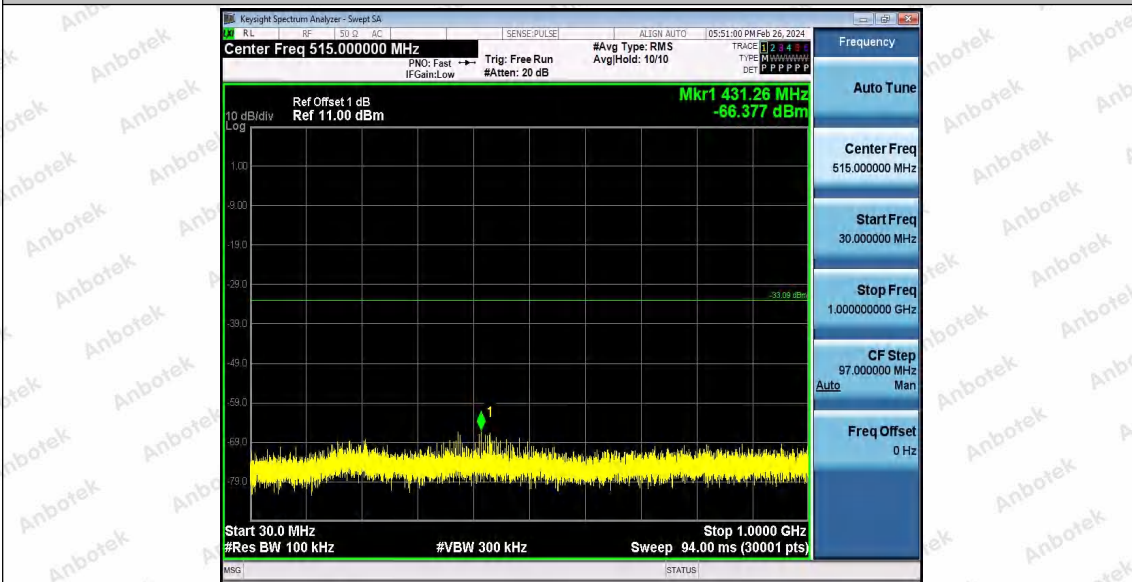

11G_Ant1_2437_30~1000