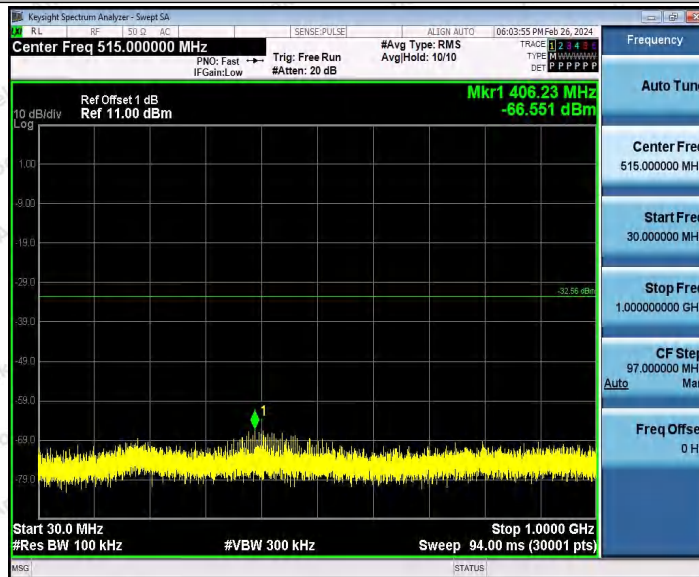

### 11N40SISO\_Ant1\_2437\_30~1000