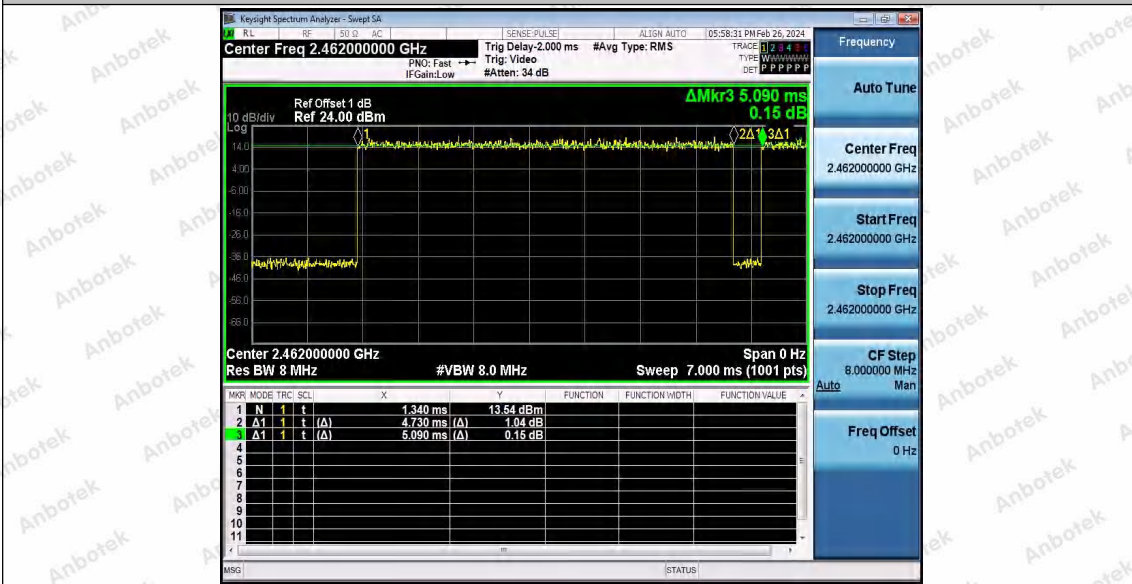

Hotline 400-003-0500  
 www.anbotek.com.cn

11N20SISO\_Ant1\_2462

11N40SISO\_Ant1\_2422