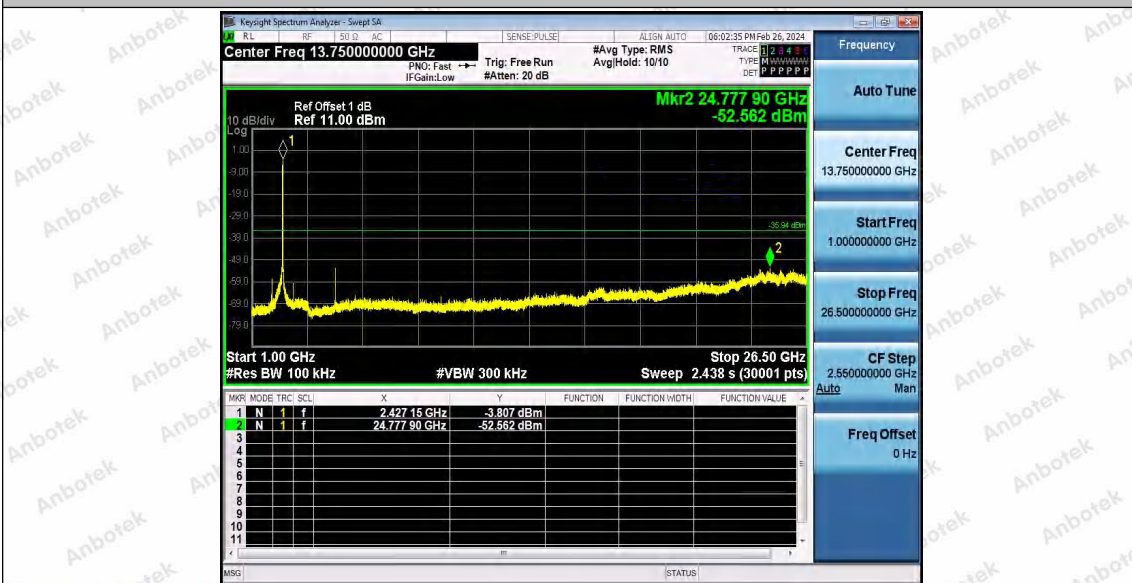

Hotline: 400-003-0500  
 www.anbotek.com.cn

11N40SISO\_Ant1\_2422\_30~1000

11N40SISO\_Ant1\_2422\_1000~26500