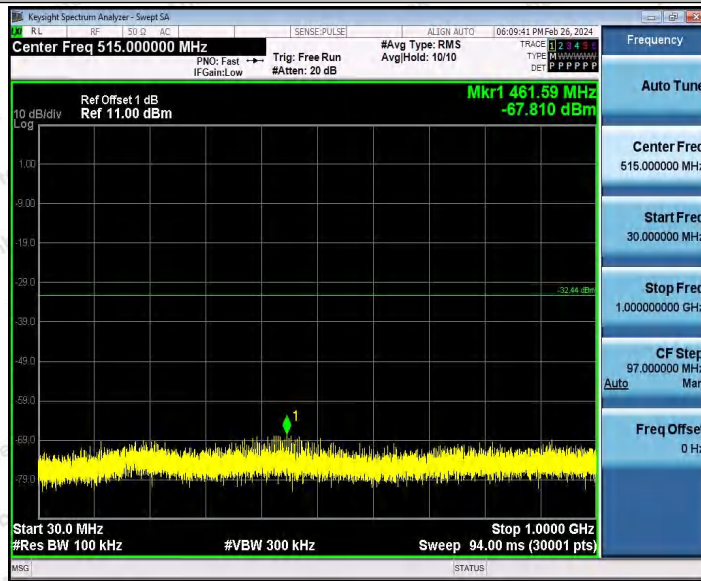

11AX20SISO_Ant1_2437_30~1000