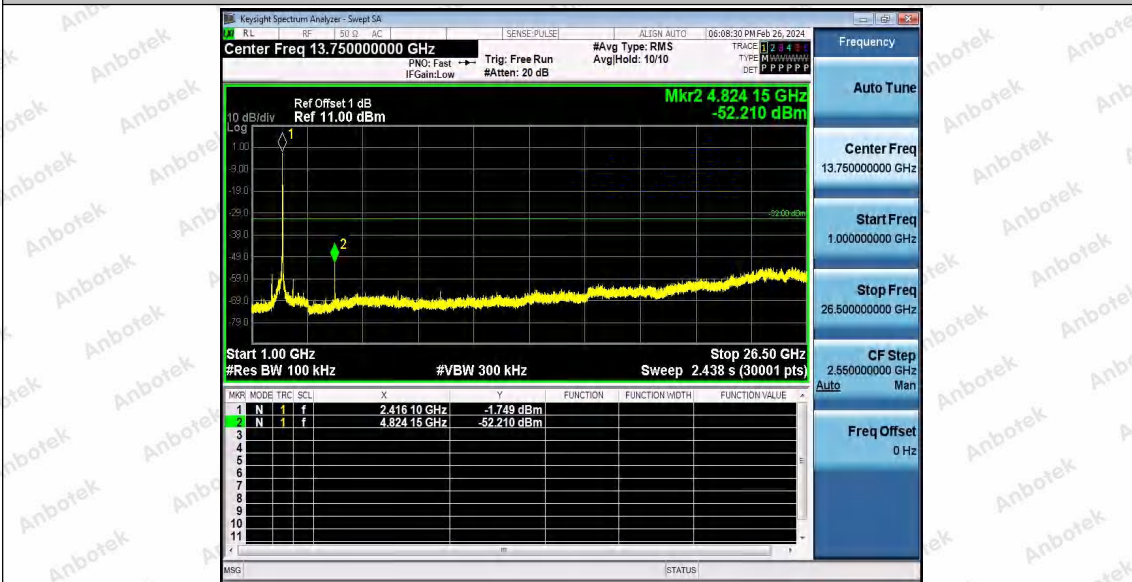

11AX20SISO_Ant1_2412_1000~26500