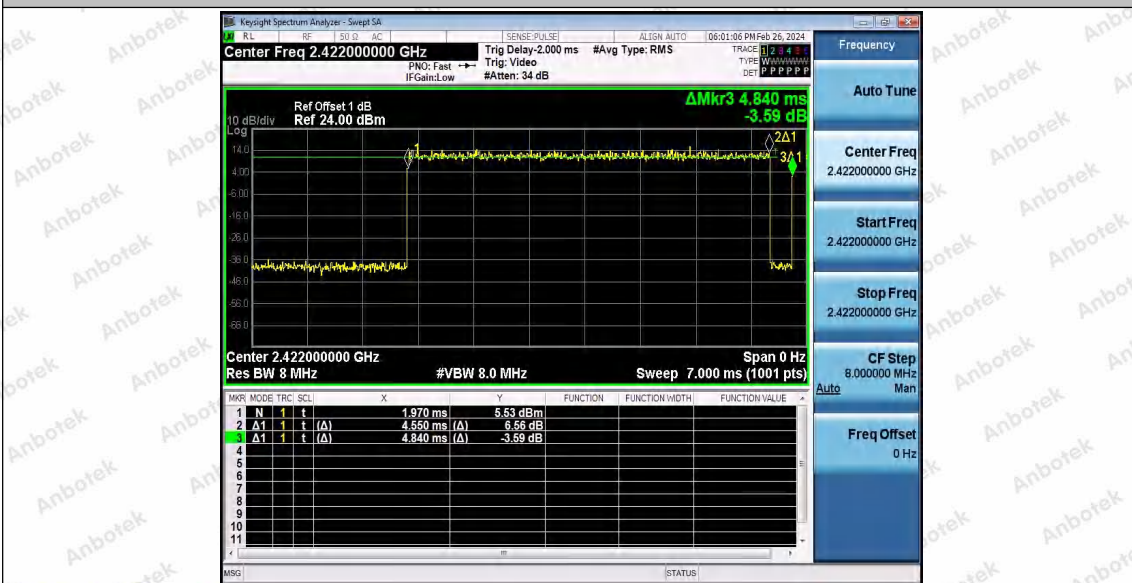

Hotline 400-003-0500  
 www.anbotek.com.cn

11N20SISO\_Ant1\_2462

11N40SISO\_Ant1\_2422