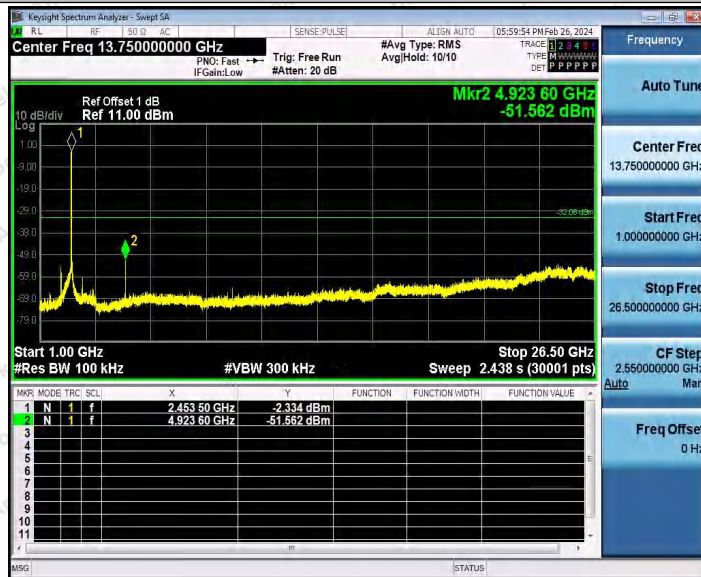

Hotline 400-003-0500  
www.anbotek.com.cn

11N20SISO\_Ant1\_2462\_30~1000

11N20SISO\_Ant1\_2462\_1000~26500

11N40SISO\_Ant1\_2422\_0~Reference