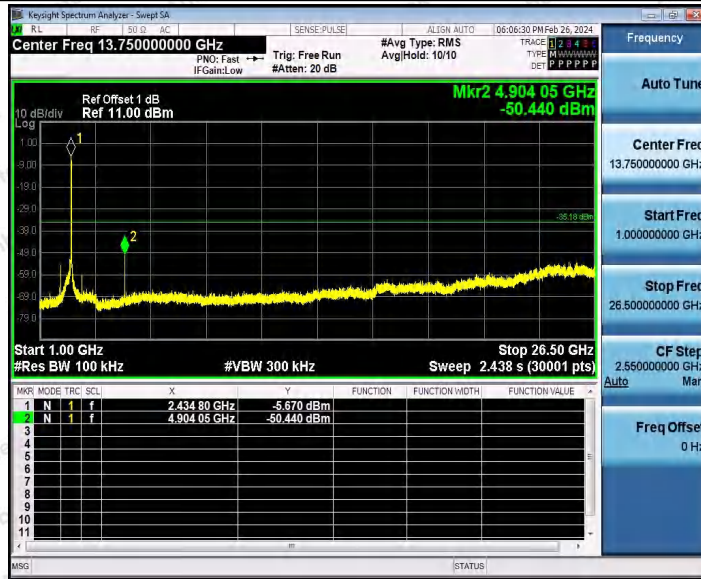

11N40SISO_Ant1_2452_1000~26500