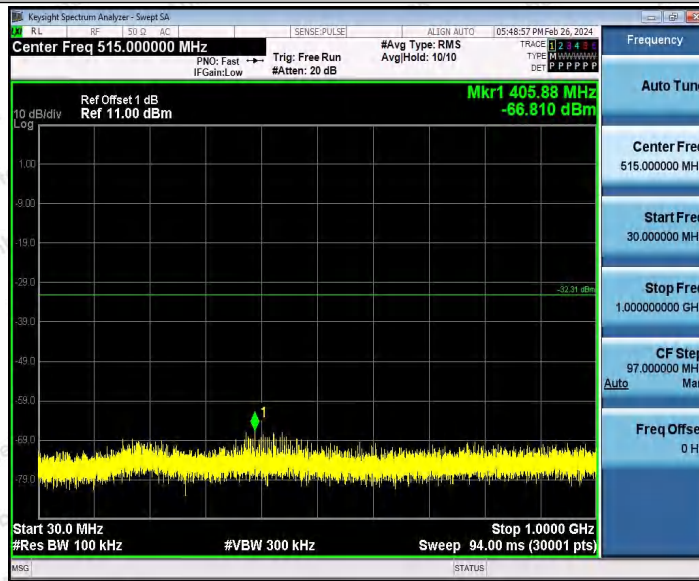

### 11G\_Ant1\_2412\_30~1000