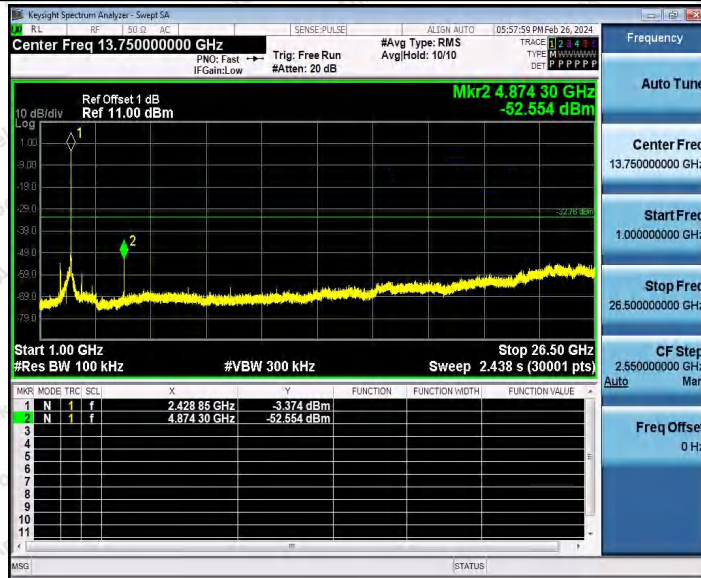

11N20SISO_Ant1_2437_1000~26500