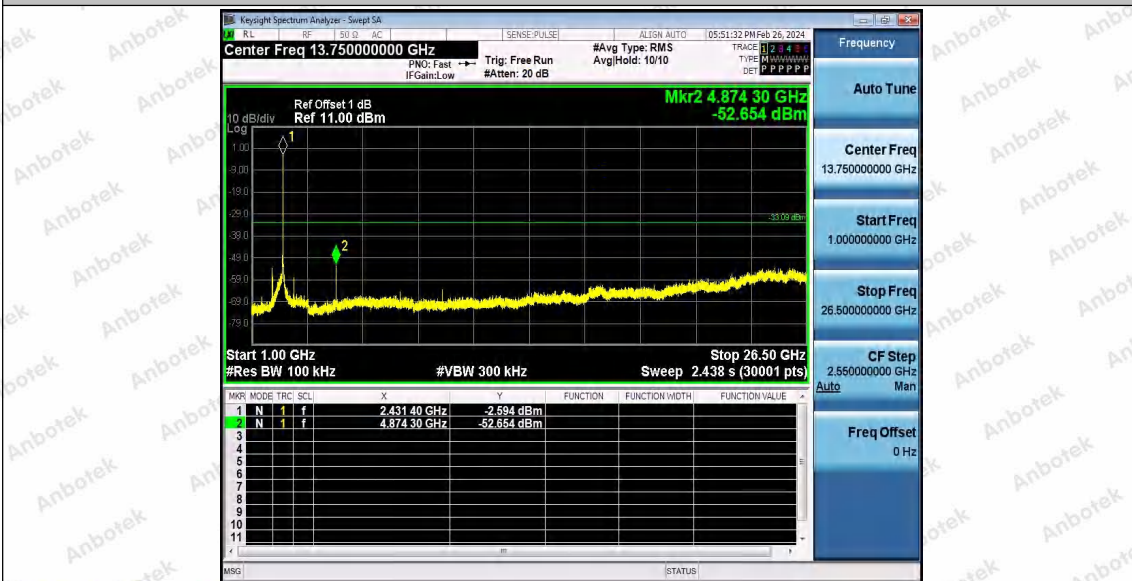

Hotline: 400-003-0500  
 www.anbotek.com.cn

11G\_Ant1\_2437\_30~1000

11G\_Ant1\_2437\_1000~26500