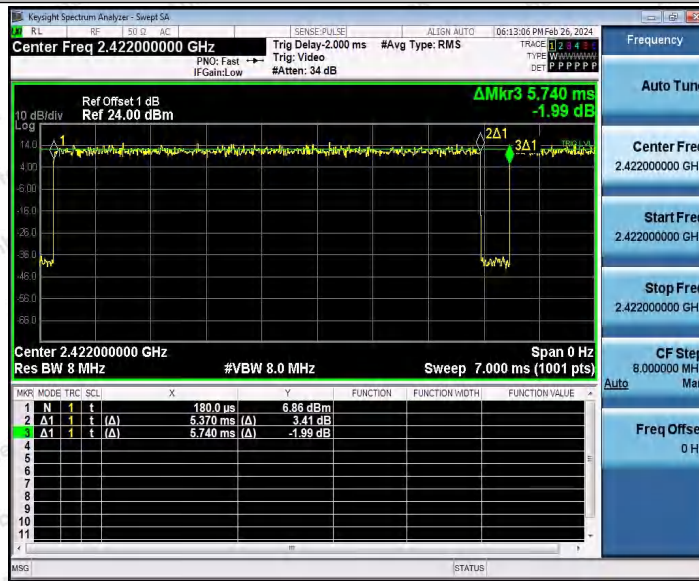

11AX40SISO_Ant1_2422