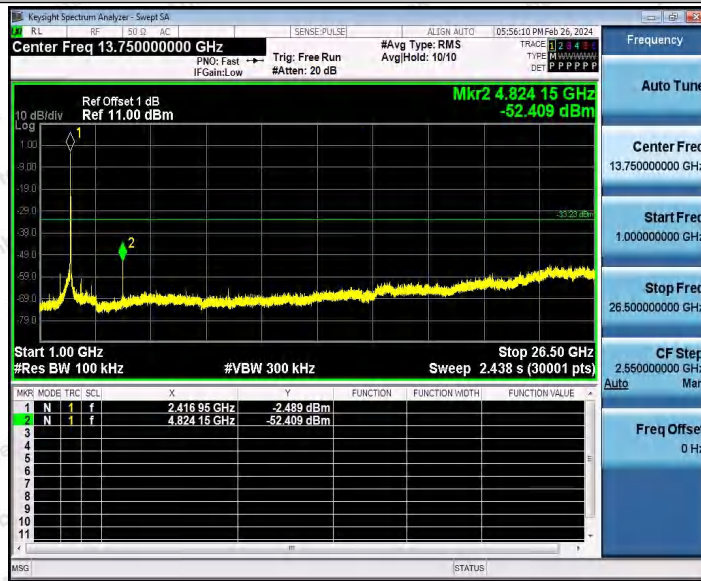

11N20SISO_Ant1_2412_1000~26500