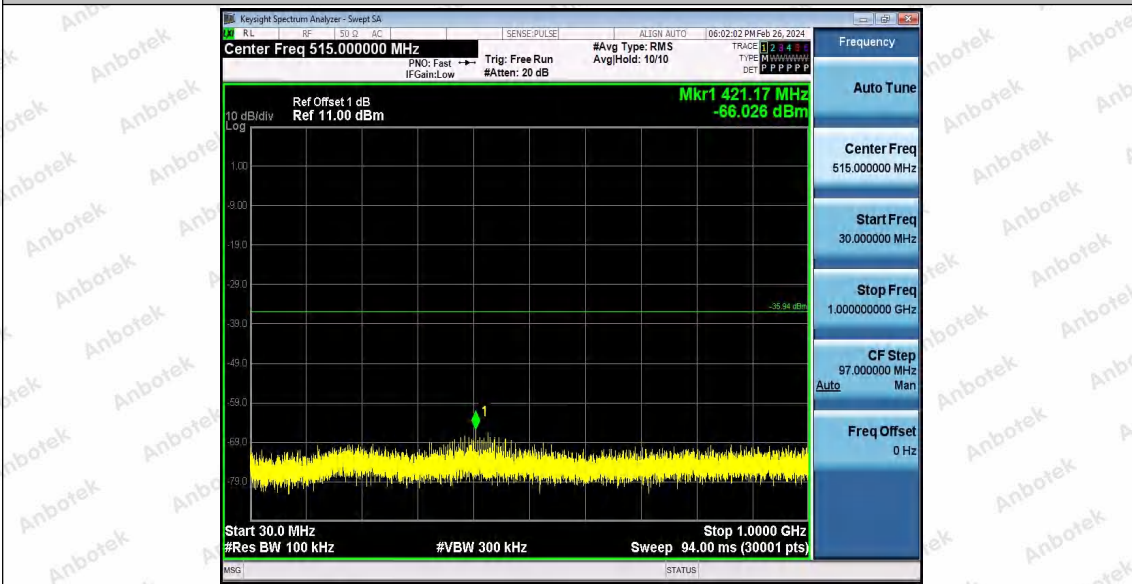

Hotline: 400-003-0500  
 www.anbotek.com.cn

11N40SISO\_Ant1\_2422\_30~1000

11N40SISO\_Ant1\_2422\_1000~26500