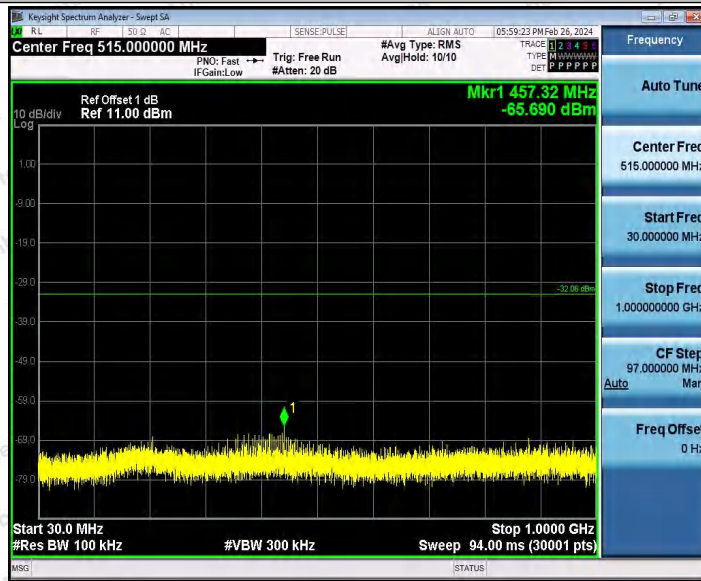

11N20SISO_Ant1_2462_30~1000