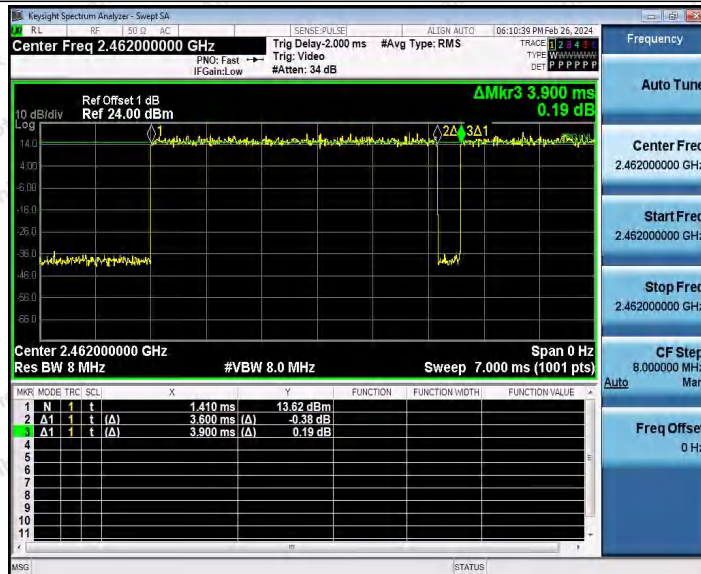

Hotline  
 400-003-0500  
[www.anbotek.com.cn](http://www.anbotek.com.cn)

11AX20SISO\_Ant1\_2437

11AX20SISO\_Ant1\_2462