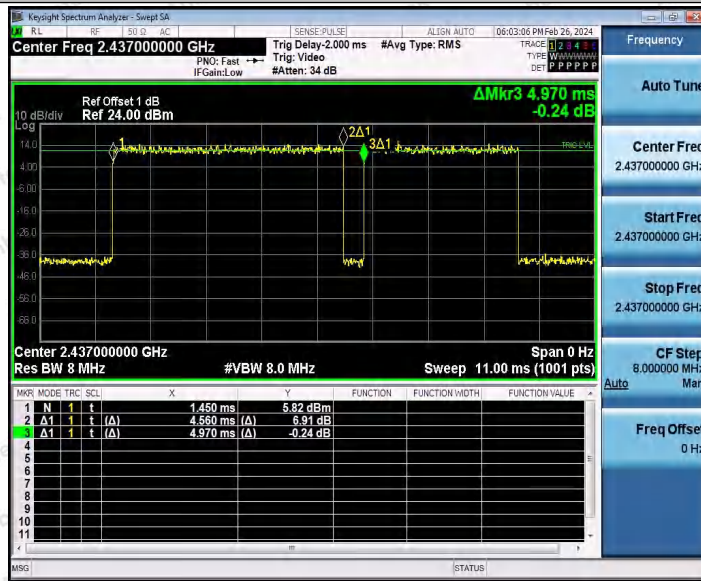

11N40SISO_Ant1_2437