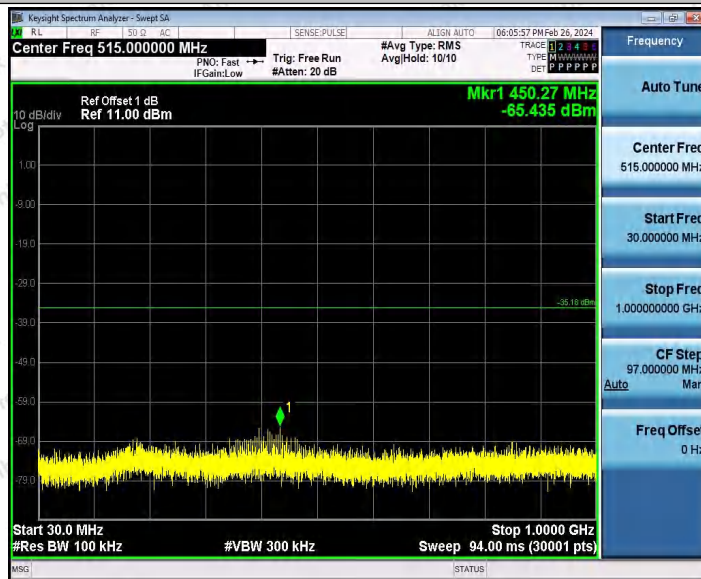

Hotline  
 400-003-0500  
 www.anbotek.com.cn

11N40SISO\_Ant1\_2452\_0~Reference

11N40SISO\_Ant1\_2452\_30~1000