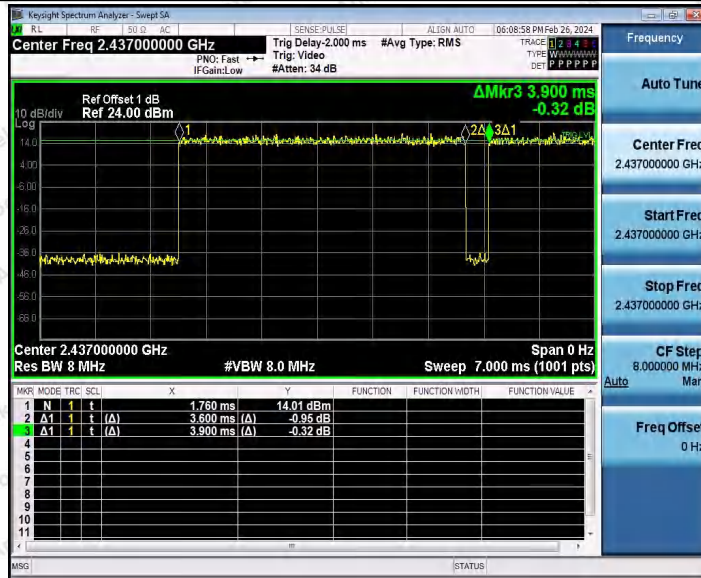

11AX20SISO_Ant1_2437