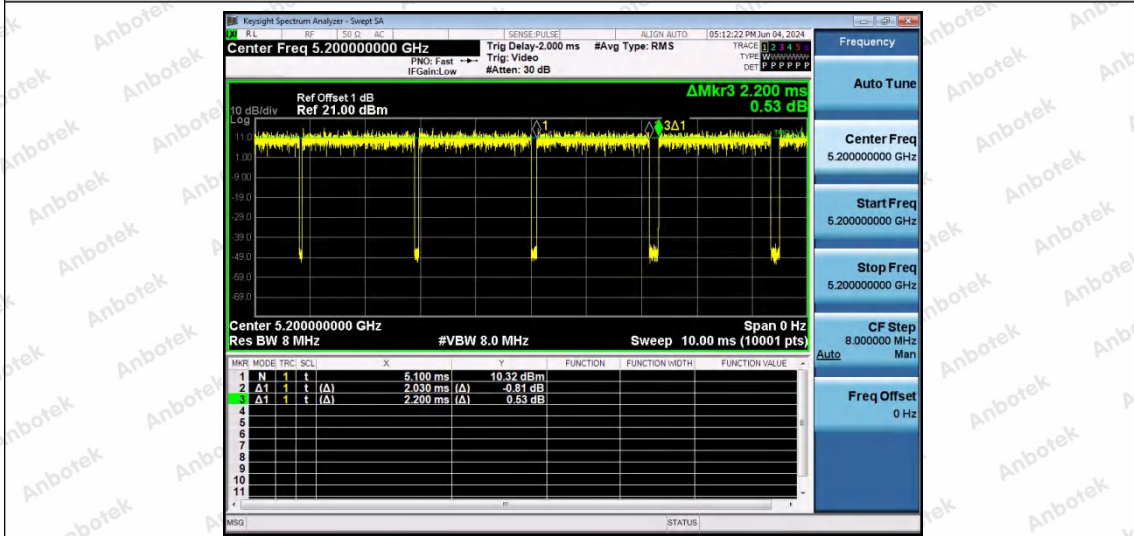

NTNV-11A-Ant1-5200