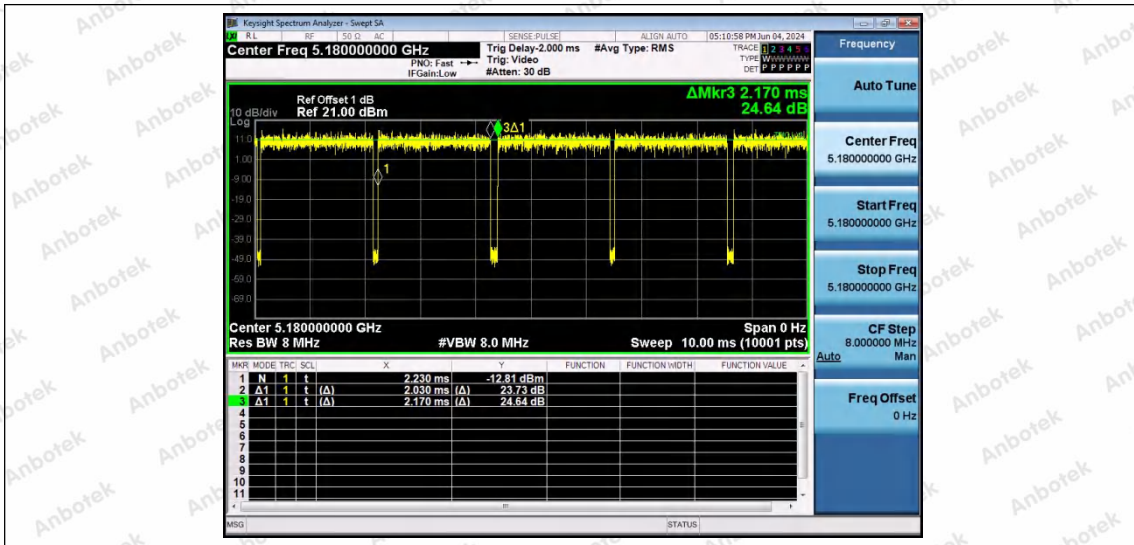

Test Graphs

NTNV-11A-Ant1-5180