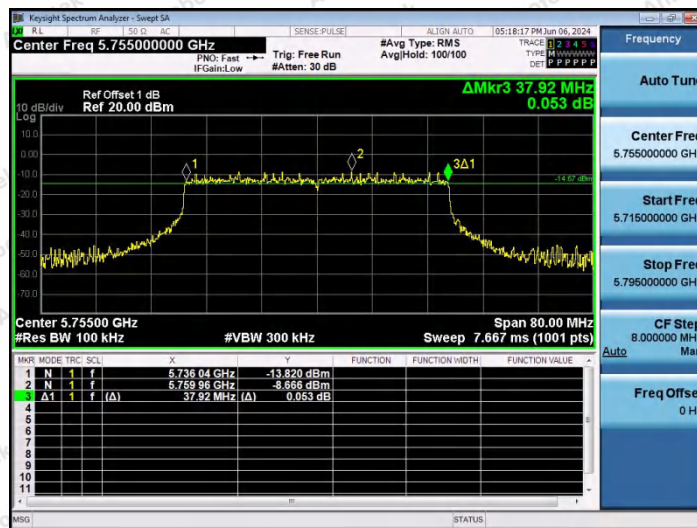

11AX40ISO-Ant1-5755-PASS