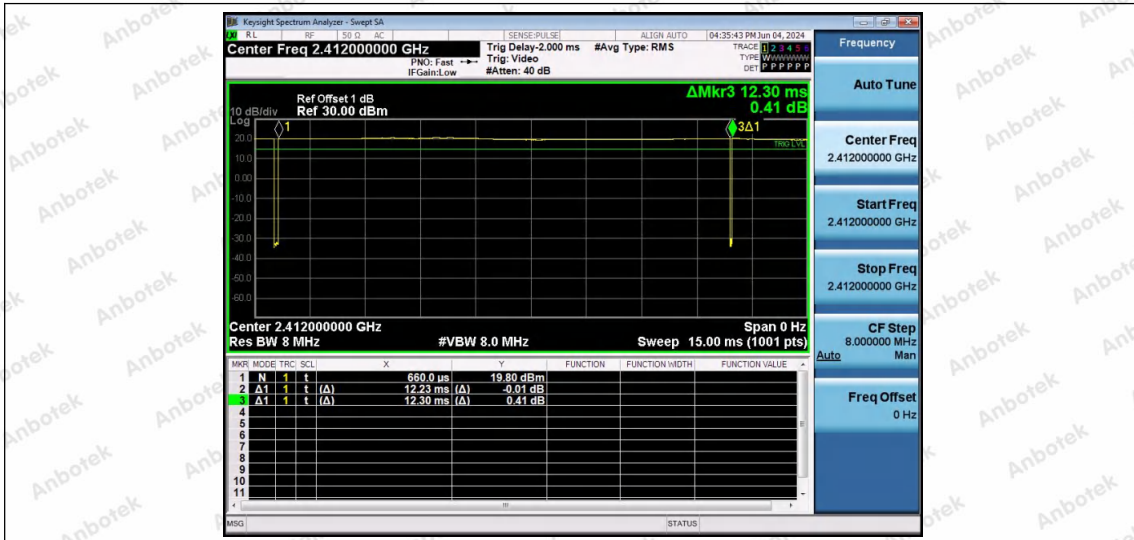

Test Graphs

NTNV-11B-Ant1-2412