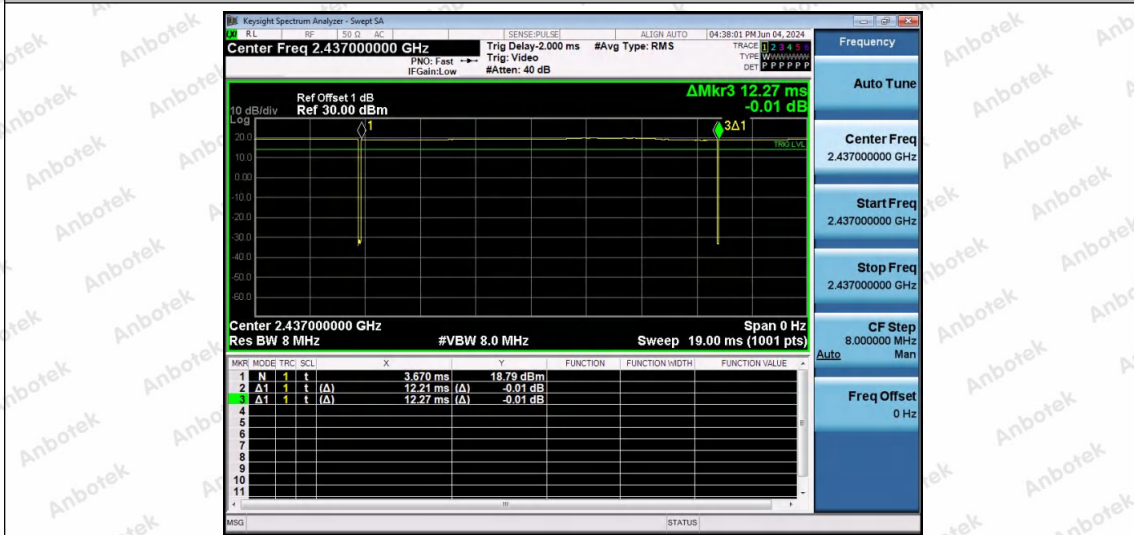

NTNV-11B-Ant1-2437