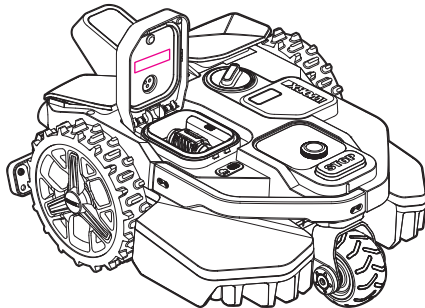

WORX

Lawn Mowing Robot / Robot tondeuse à gazon / **WR230**
Robot cortacésped 20V $\equiv$ Max Lithium 15.1kg IPX5

FCC ID : 2ASC3WR220
IC: 24992-WR220

Contains FCC ID: 2ASC3CM358 , 2ASC3WA0866
Contains IC: 24992-CM358 , 24992-WA0866

⚠ WARNING/AVERTISSEMENT/ADVERTENCIA

• For use only with Worx WA3571 battery. For use only with Worx WA3805 charger. • Pour usage seulement avec batterie Worx WA3571. Pour usage seulement avec chargeur Worx WA3805.

• Para utilizar sólo con la batería Worx WA3571. Para utilizar sólo con el cargador Worx WA3805.
Positec USA, Inc. Charlotte, NC 28216 USA

Made in China/
Fabriqué en Chine/Fabricado en China

WARNING - Do not touch rotating blade
AVERTISSEMENT - Ne touchez pas la lame rotative
ADVERTENCIA - No toque la cuchilla giratoria

Label Location