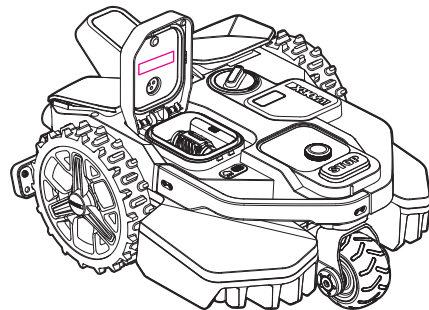

WORX

Lawn Mowing Robot / Robot tondeuse à gazon / **WR220**
Robot cortacésped 20V $\equiv$ Max Lithium 15.1kg IPX5

FCC ID : 2ASC3WR220
IC: 24992-WR220

Contains FCC ID: 2ASC3CM358 ,2ASC3WA0866
Contains IC: 24992-CM358 , 24992-WA0866

⚠ WARNING/AVERTISSEMENT/ADVERTENCIA

• For use only with Worx WA3571 battery. For use only with Worx WA3752 charger. • Pour usage seulement avec batterie Worx WA3571. Pour usage seulement avec chargeur Worx WA3752. •

Para utilizar sólo con la batería Worx WA3571. Para utilizar sólo con el cargador Worx WA3752.
Positec USA, Inc. Charlotte, NC 28216 USA

Made in China/
Fabriqué en Chine/Fabricado en China

WARNING - Do not touch rotating blade
AVERTISSEMENT - Ne touchez pas la lame rotative
ADVERTENCIA - No toque la cuchilla giratoria

Label Location