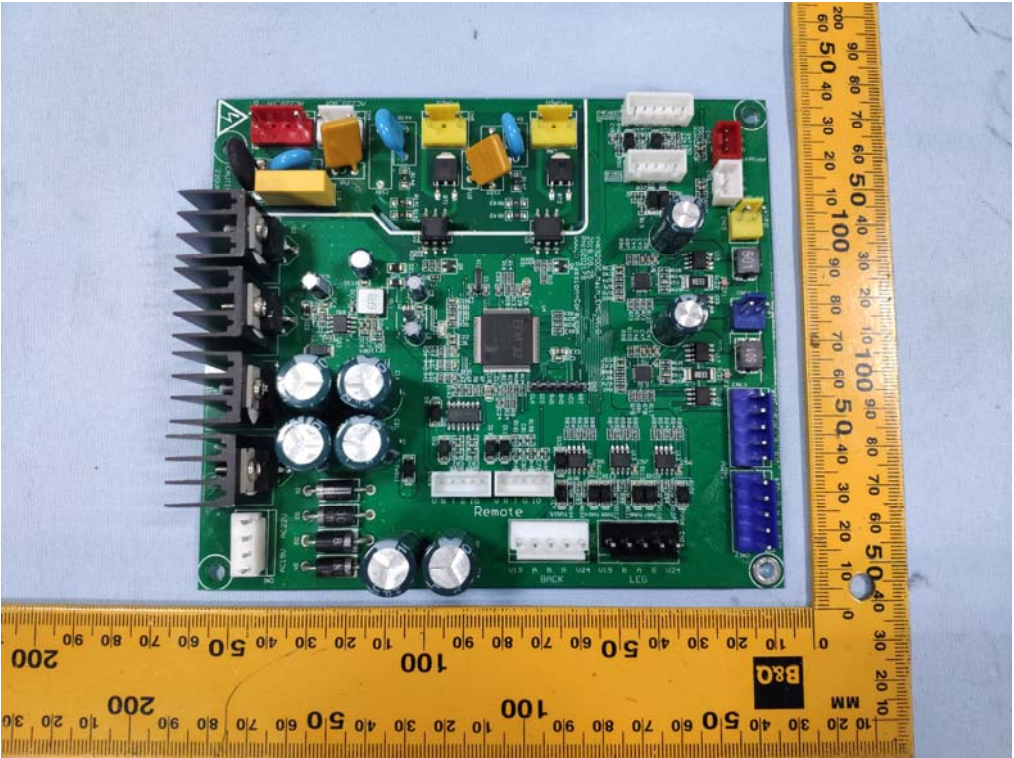

**FCC ID: ID: 2ASBG-YH9660**

2.4G Antenna