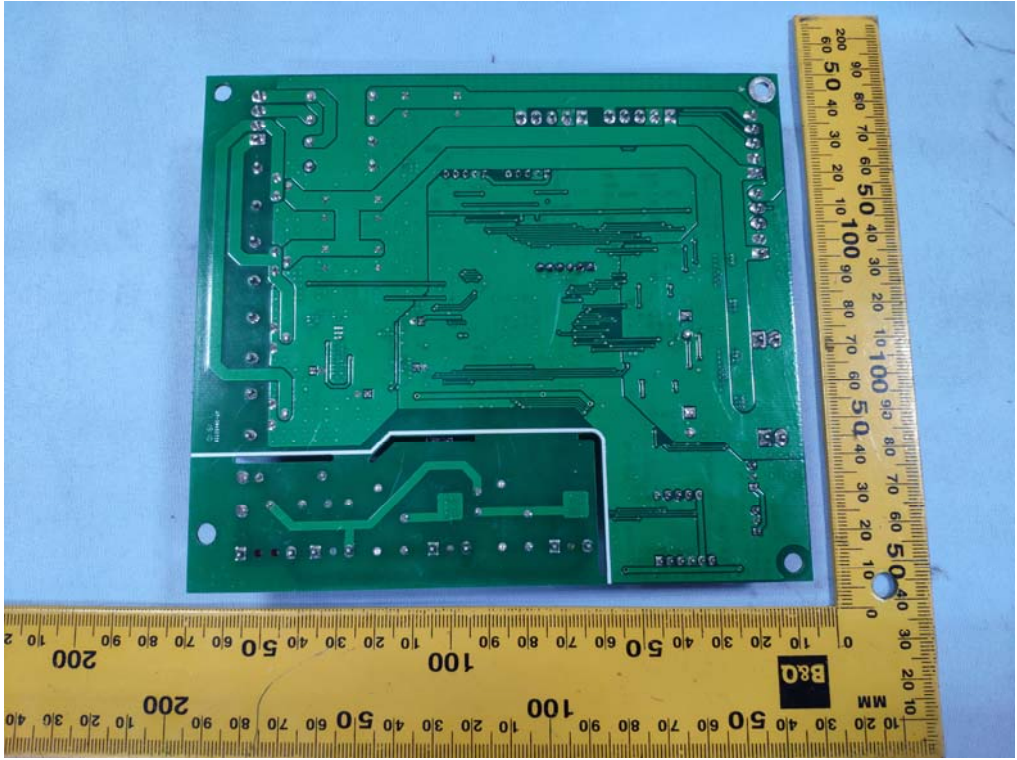

**FCC ID: ID: 2ASBG-YH9660**

2.4G Antenna