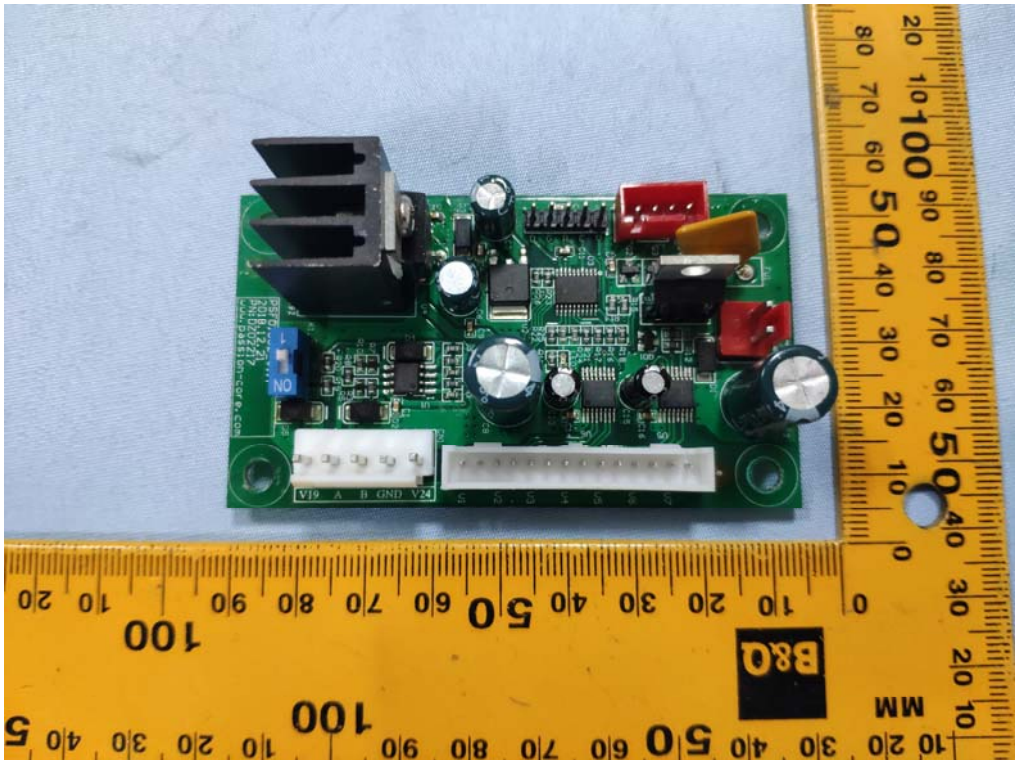

**FCC ID: ID: 2ASBG-YH9660**

2.4G Antenna