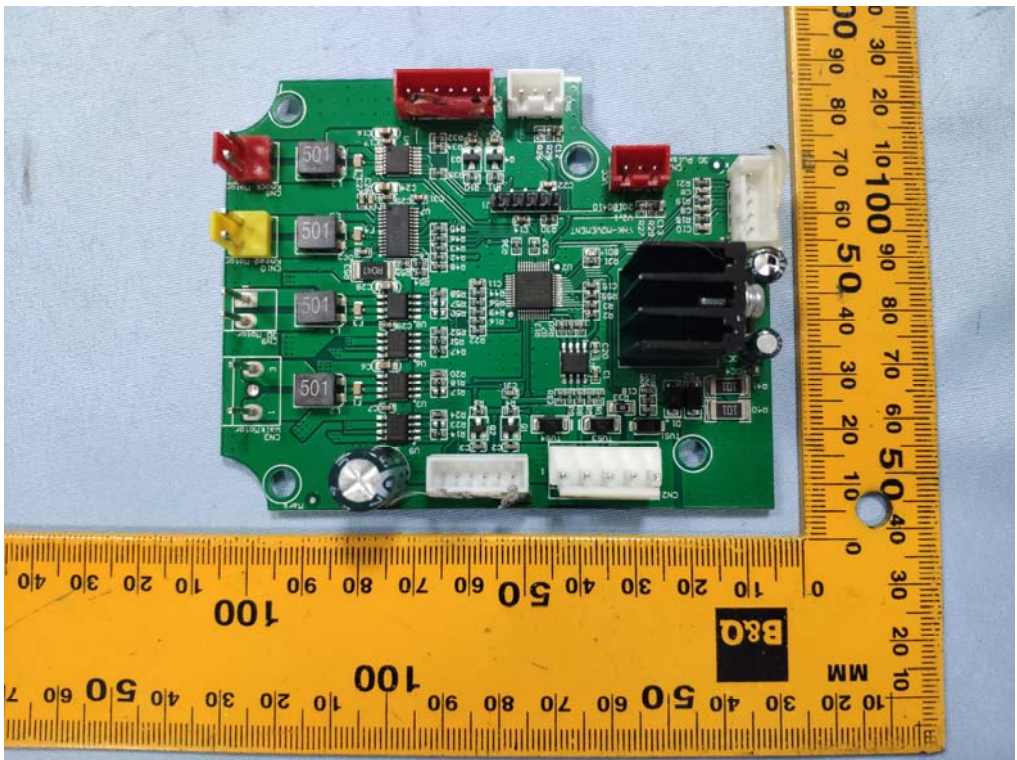

**FCC ID: ID: 2ASBG-YH9660**

2.4G Antenna