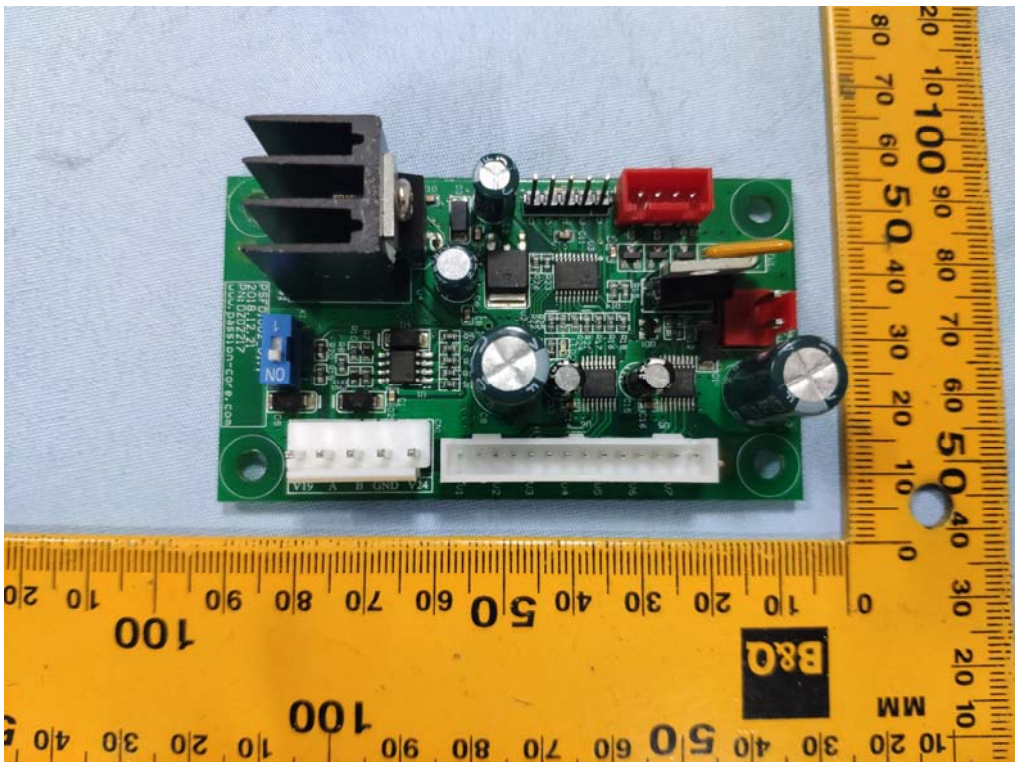

**FCC ID: ID: 2ASBG-YH9660**

2.4G Antenna