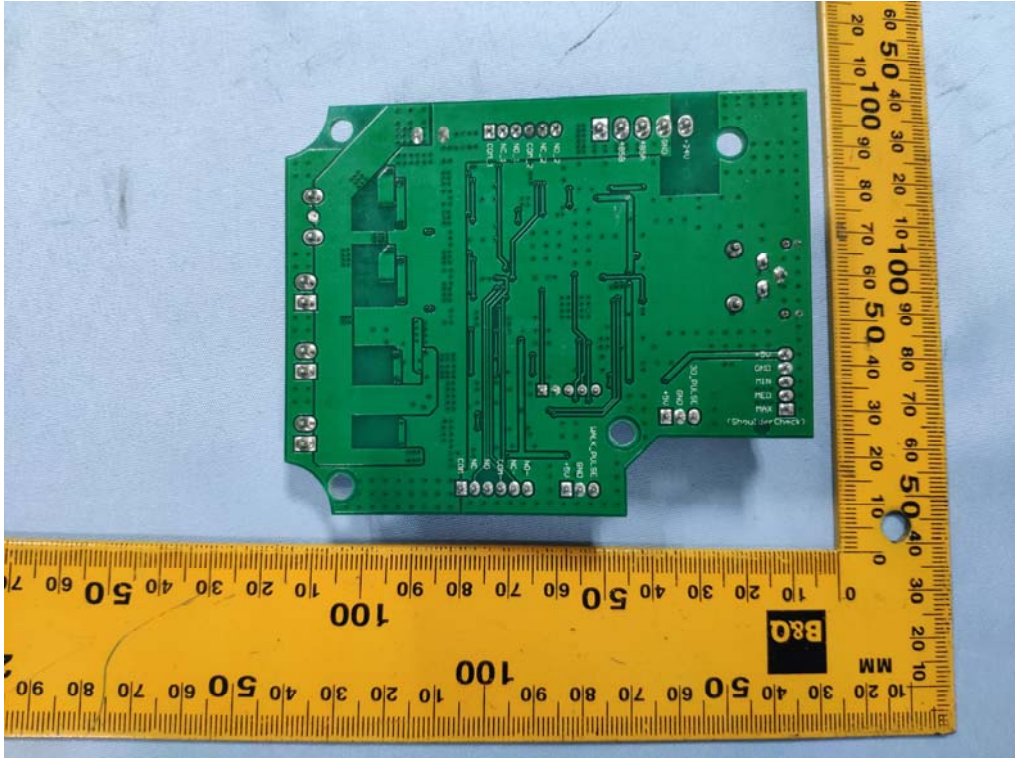

**FCC ID: ID: 2ASBG-YH9660**

2.4G Antenna