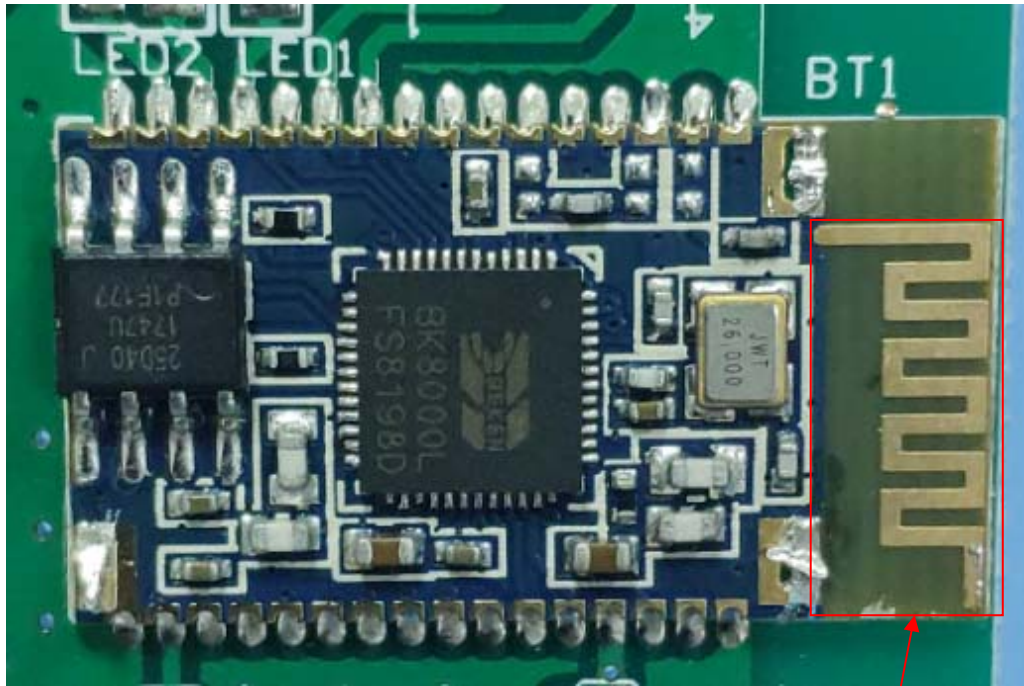

**FCC ID: ID: 2ASBG-YH9660**

2.4G Antenna