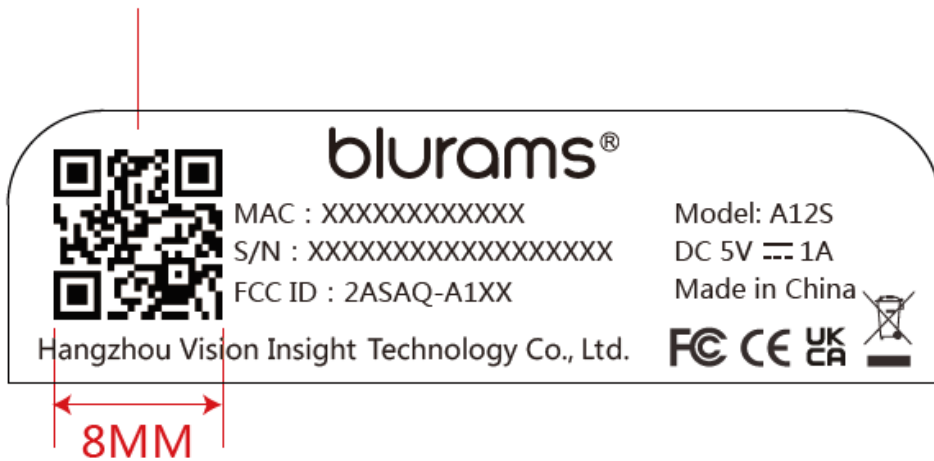

FCC ID LABEL:

二维码内容为纯SN序列号串码
扫描显示：SN内容，不含“SN”字样
如：XXXXXXXXXXXXXXXXXX(18位)
二维码尺寸：7*7MM

Label Location: