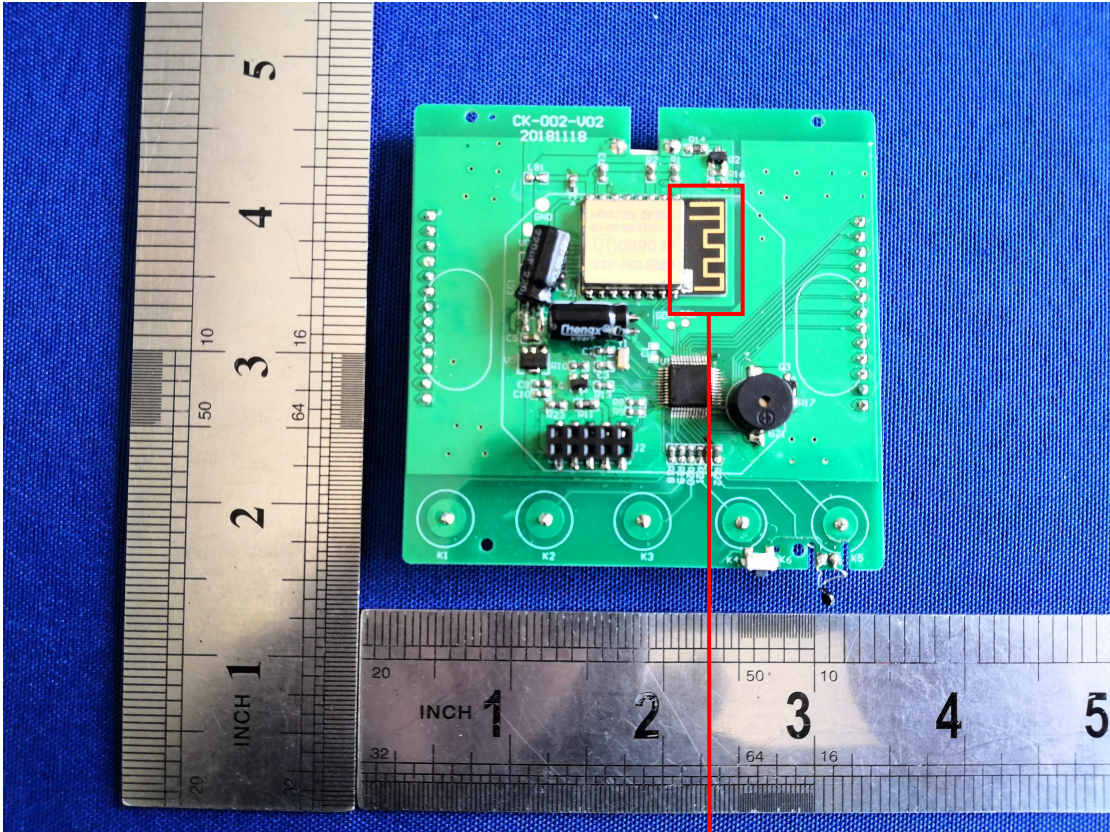

FCC ID:2ASAI-CK-002

WIFI : PCB antenna