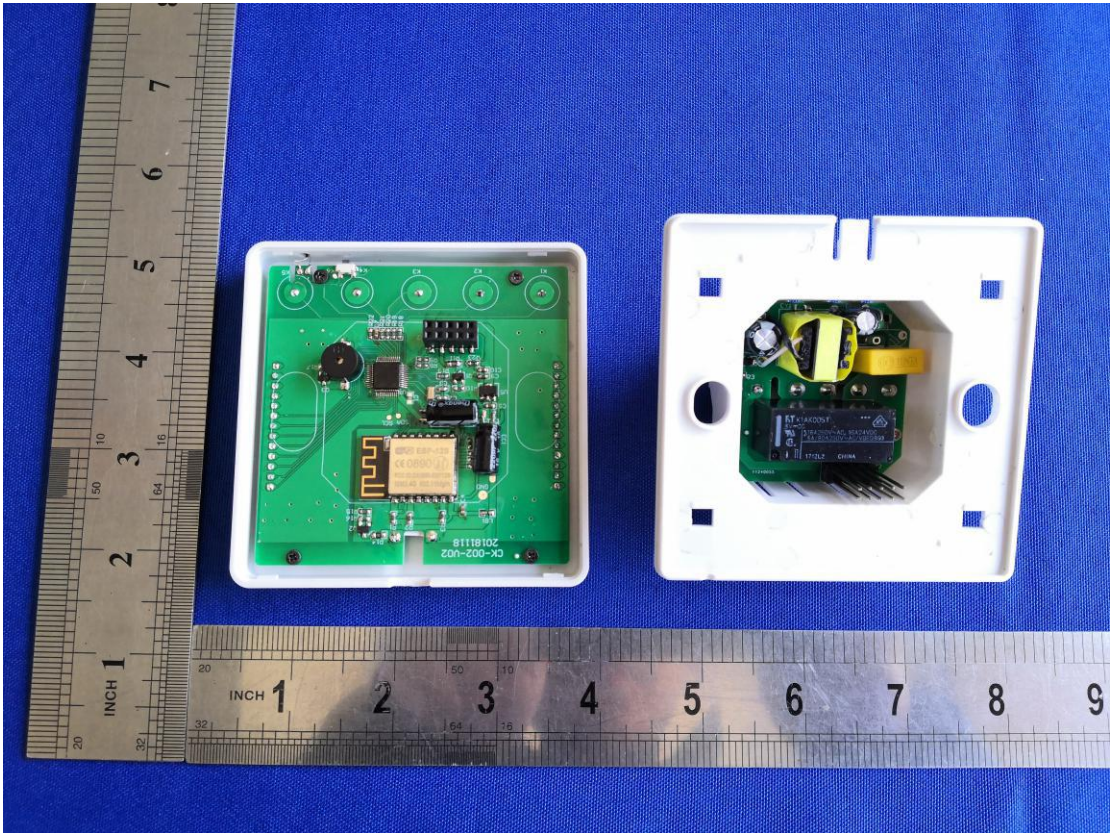

FCC ID:2ASAI-CK-002

WIFI : PCB antenna