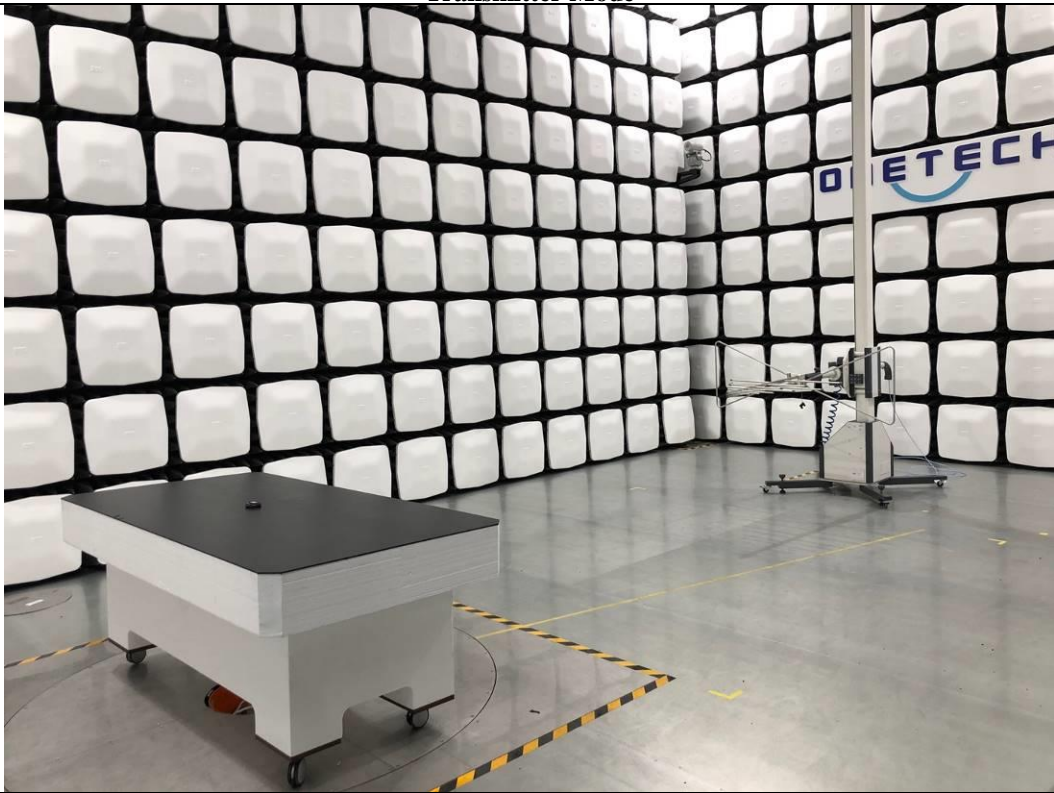

- Radiated Emission Test

NFC

Transmitter Mode

9 kHz ~ 30 MHz

NFC

Transmitter Mode

30 MHz ~ 1 GHz

Sig Fox & Bluetooth LE & WLAN 2.4 GHz