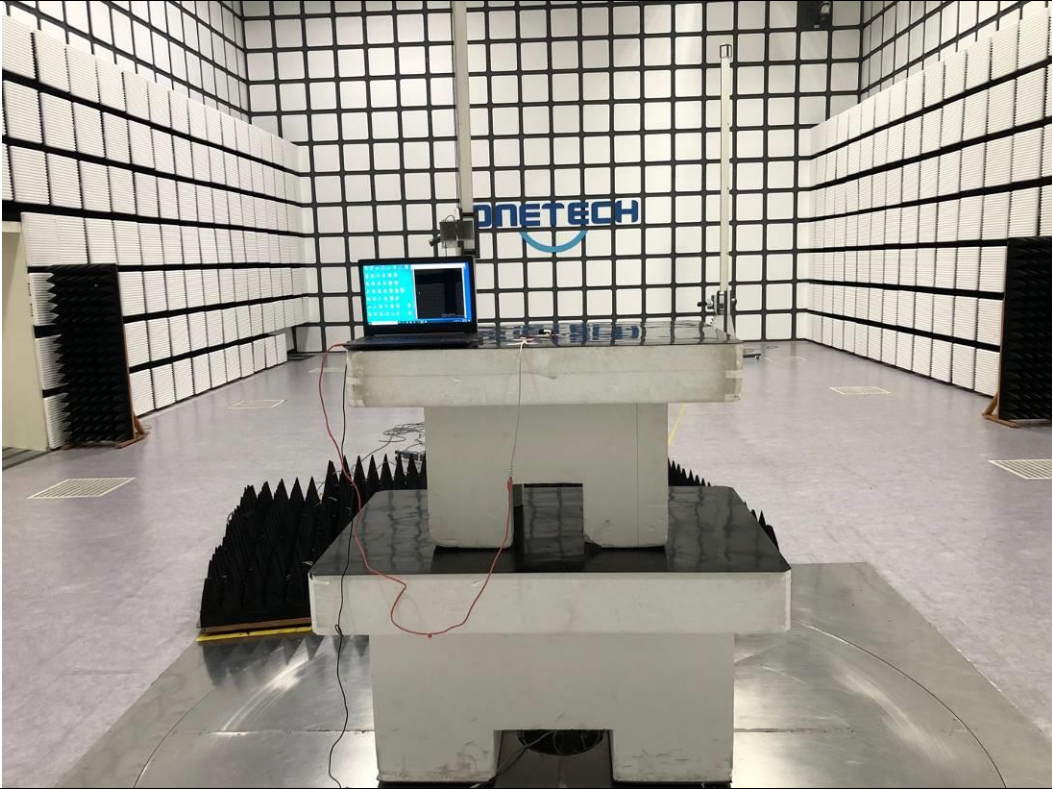

Sig Fox & Bluetooth LE & WLAN 2.4 GHz

Transmitter Mode

1 GHz ~ 6 GHz