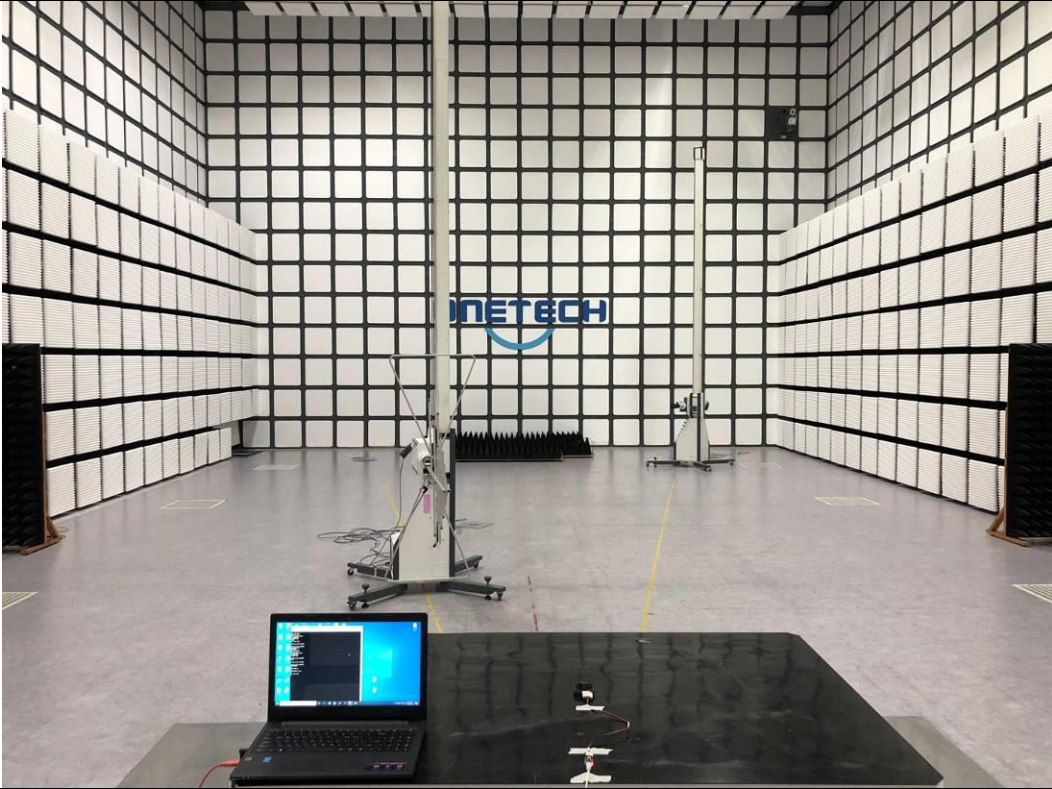

Sig Fox & Bluetooth LE & WLAN 2.4 GHz

Transmitter Mode

30 MHz ~ 1 GHz