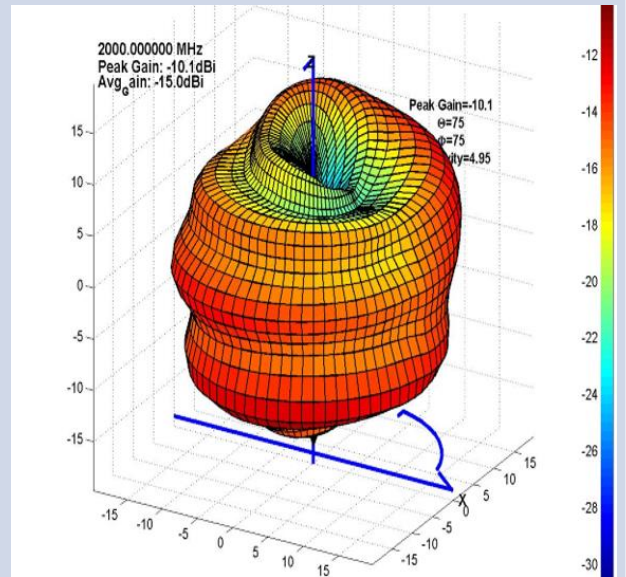

30MHz~500Mz

1GHz

2GHz

3GHz