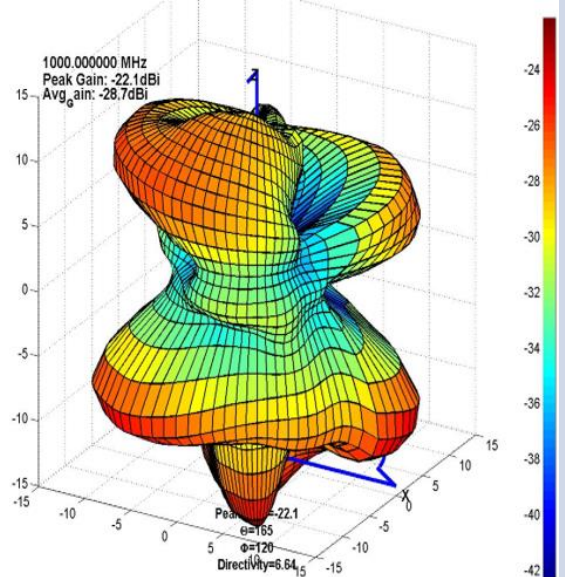

30MHz~500Mz

1GHz

2GHz

3GHz