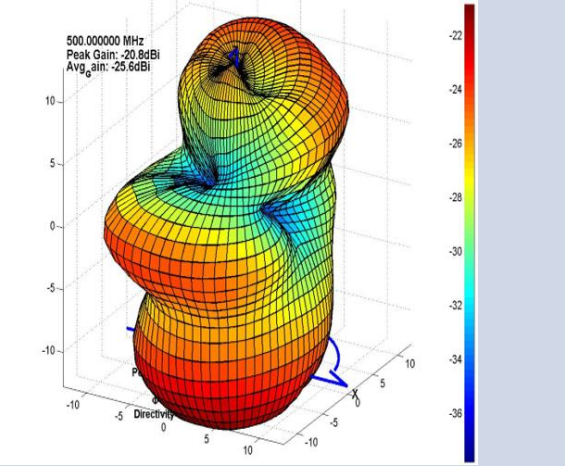

30MHz~500Mz