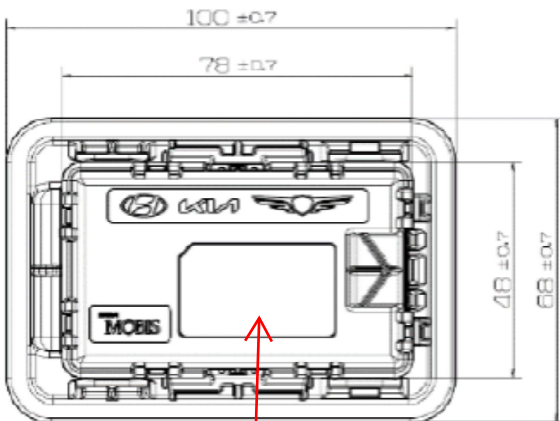

ASUNBM02

ASUNBM03

UNIT ASSY – UWB&BLE MASTER

0000

955E0N1000

ASUNBM02
GN7/1.00 /1.00
231117M00000001

KC : R-R-Amo-ASUNBM00
FCC ID : 2AS9T-ASUNBM
IC : 27298-ASUNBM
CMIIT ID : XXXXXXXXXX

XXX-XX XXXXX