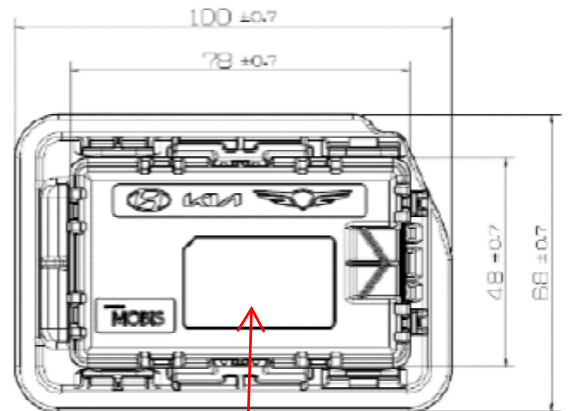

ASUNBM02

ASUNBM03

UNIT ASSY – UWB&BLE MASTER

0000

955E0N1000

ASUNBM02
GN7/1.00 /1.00
231117M00000001

KC : R-R-Amo-ASUNBM00
FCC ID : 2AS9T-ASUNBM
IC : 27298-ASUNBM
CMIIT ID : XXXXXXXXXX

XXX-XX XXXXX